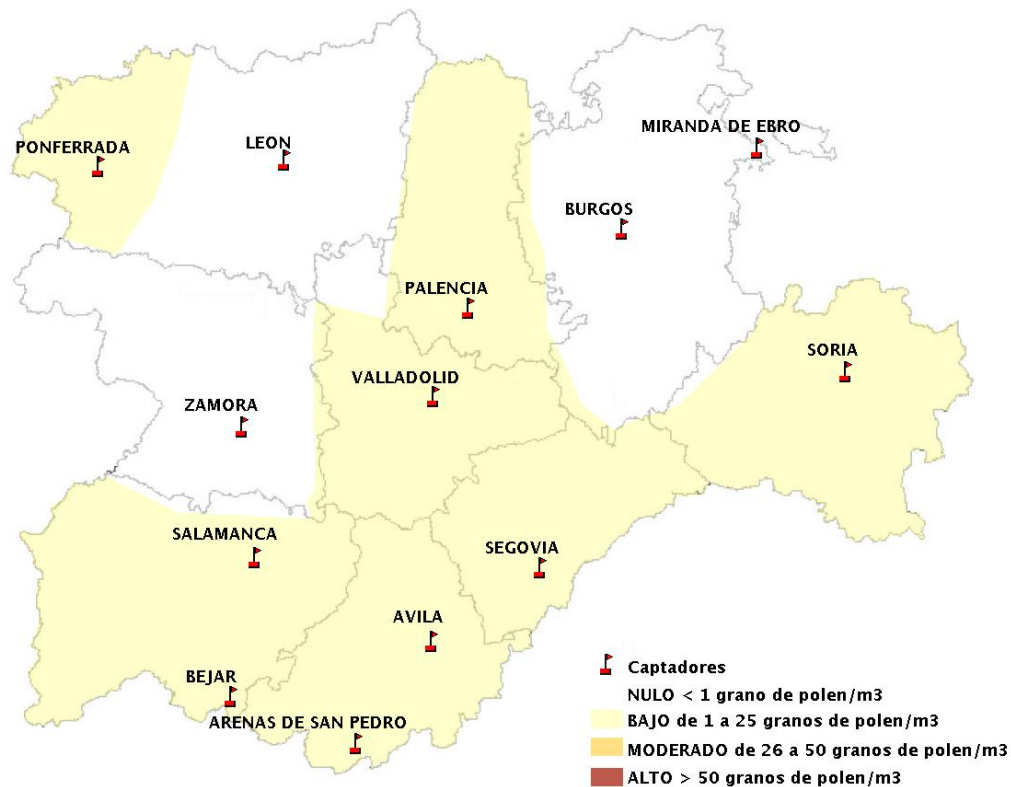

(ORDEN SAN/417/2010, de 26 marzo, por la que se crea el Registro Aerobiológico de Castilla y León.)

Mapa de previsión de Niveles de Polen:URTICACEAE del Jueves 6-9-18 al Domingo 9-9-18

Mapa de previsión de Niveles de Polen:PLATANUS del Jueves 6-9-18 al Domingo 9-9-18

Mapa de previsión de Niveles de Polen:POACEAE del Jueves 6-9-18 al Domingo 9-9-18

Mapa de previsión de Niveles de Polen:OLEA del Jueves 6-9-18 al Domingo 9-9-18

Mapa de previsión de Niveles de Polen:RUMEX del Jueves 6-9-18 al Domingo 9-9-18