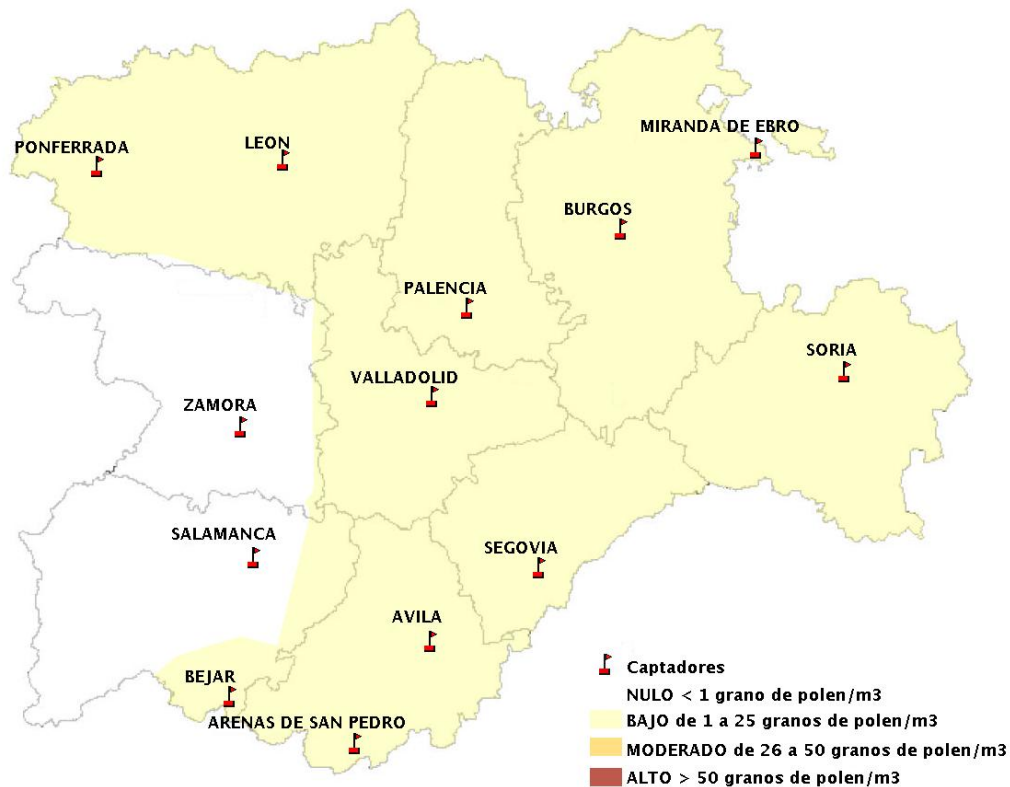

Mapa de previsión de Niveles de Polen:POACEAE del Jueves 6-9-18 al Domingo 9-9-18

Mapa de previsión de Niveles de Polen:OLEA del Jueves 6-9-18 al Domingo 9-9-18

Mapa de previsión de Niveles de Polen:RUMEX del Jueves 6-9-18 al Domingo 9-9-18

Mapa de previsión de Niveles de Polen:CUPRESSACEAE del Jueves 6-9-18 al Domingo 9-9-18

Mapa de previsión de Niveles de Polen:PLANTAGO del Jueves 6-9-18 al Domingo 9-9-18

FICHA PREVISIONES DE NIVELES DE POLEN SEMANALES