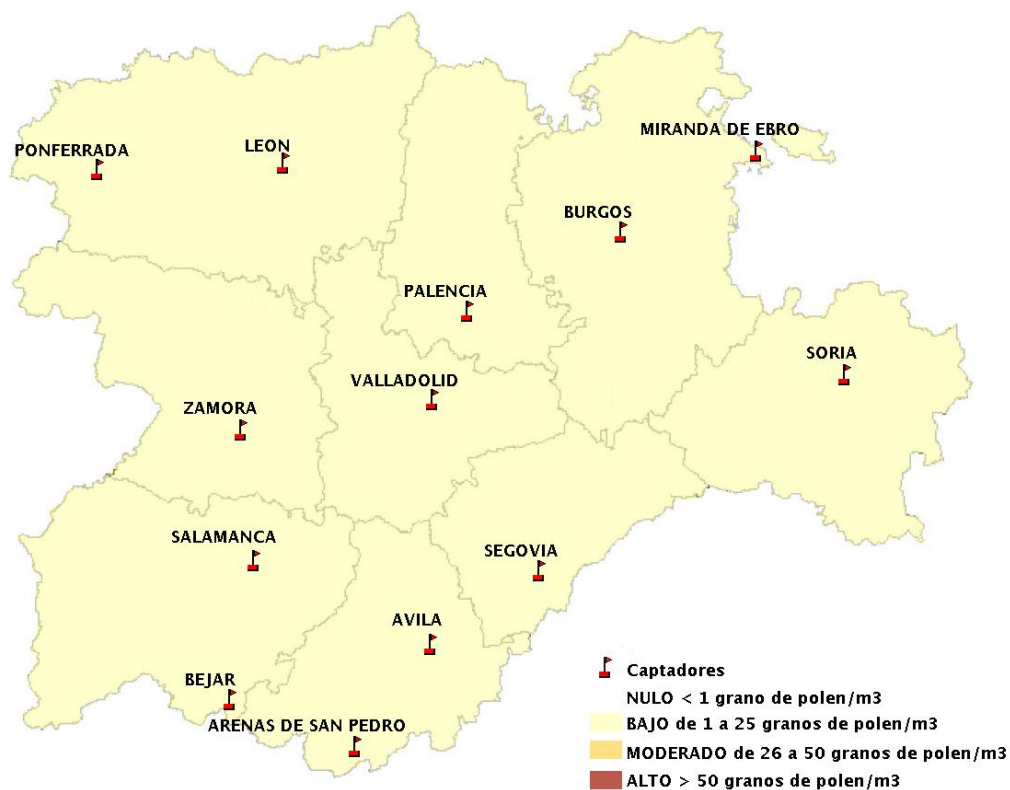

Mapa de previsión de Niveles de Polen:POACEAE del Jueves 6-9-18 al Domingo 9-9-18

Mapa de previsión de Niveles de Polen:OLEA del Jueves 6-9-18 al Domingo 9-9-18

Mapa de previsión de Niveles de Polen:RUMEX del Jueves 6-9-18 al Domingo 9-9-18

Mapa de previsión de Niveles de Polen:CUPRESSACEAE del Jueves 6-9-18 al Domingo 9-9-18

Mapa de previsión de Niveles de Polen:PLANTAGO del Jueves 6-9-18 al Domingo 9-9-18

FICHA PREVISIONES DE NIVELES DE POLEN SEMANALES