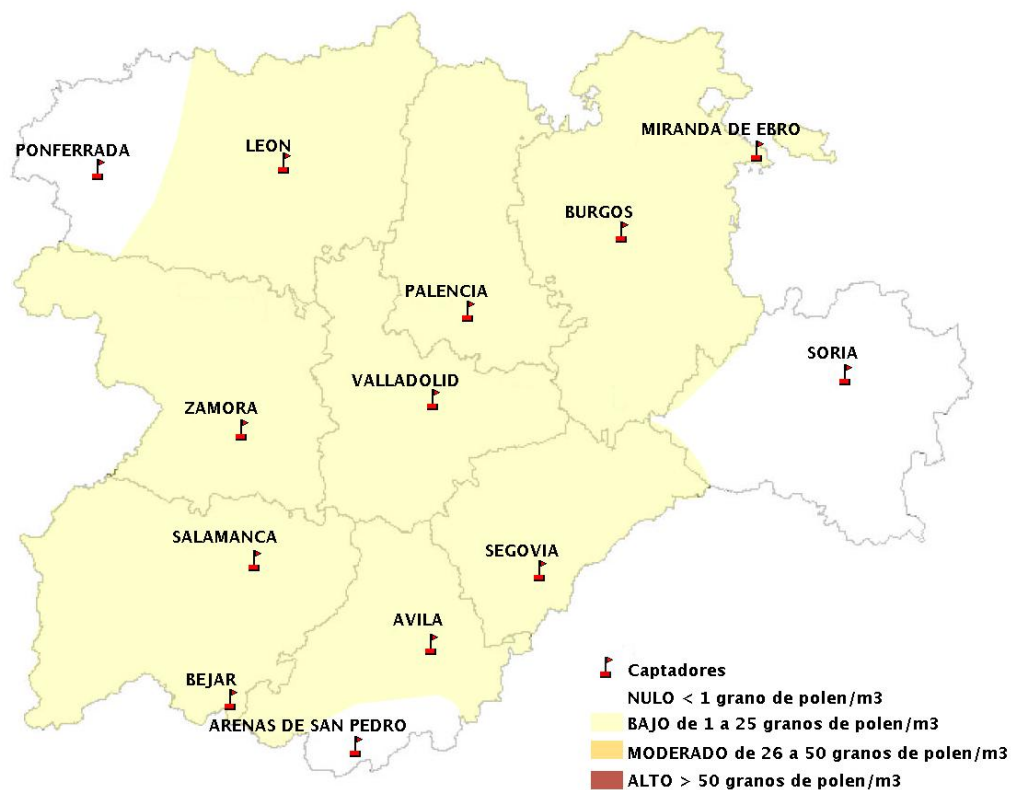

(ORDEN SAN/417/2010, de 26 marzo, por la que se crea el Registro Aerobiológico de Castilla y León.)

Mapa de previsión de Niveles de Polen:URTICACEAE del Jueves 6-9-18 al Domingo 9-9-18

Mapa de previsión de Niveles de Polen:PLATANUS del Jueves 6-9-18 al Domingo 9-9-18

Mapa de previsión de Niveles de Polen:POACEAE del Jueves 6-9-18 al Domingo 9-9-18

Mapa de previsión de Niveles de Polen:OLEA del Jueves 6-9-18 al Domingo 9-9-18

Mapa de previsión de Niveles de Polen:RUMEX del Jueves 6-9-18 al Domingo 9-9-18