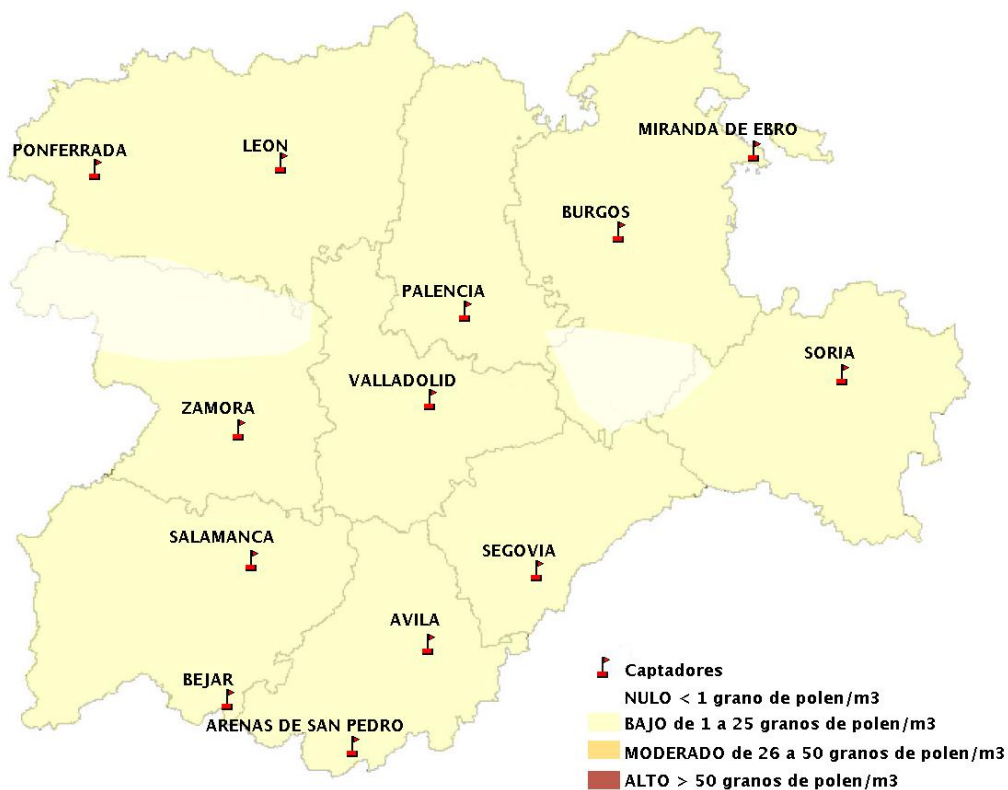

(ORDEN SAN/417/2010, de 26 marzo, por la que se crea el Registro Aerobiológico de Castilla y León.)

Mapa de previsión de Niveles de Polen:URTICACEAE del Jueves 6-9-18 al Domingo 9-9-18

Mapa de previsión de Niveles de Polen:PLATANUS del Jueves 6-9-18 al Domingo 9-9-18

Mapa de previsión de Niveles de Polen:POACEAE del Jueves 6-9-18 al Domingo 9-9-18

Mapa de previsión de Niveles de Polen:OLEA del Jueves 6-9-18 al Domingo 9-9-18

Mapa de previsión de Niveles de Polen:RUMEX del Jueves 6-9-18 al Domingo 9-9-18