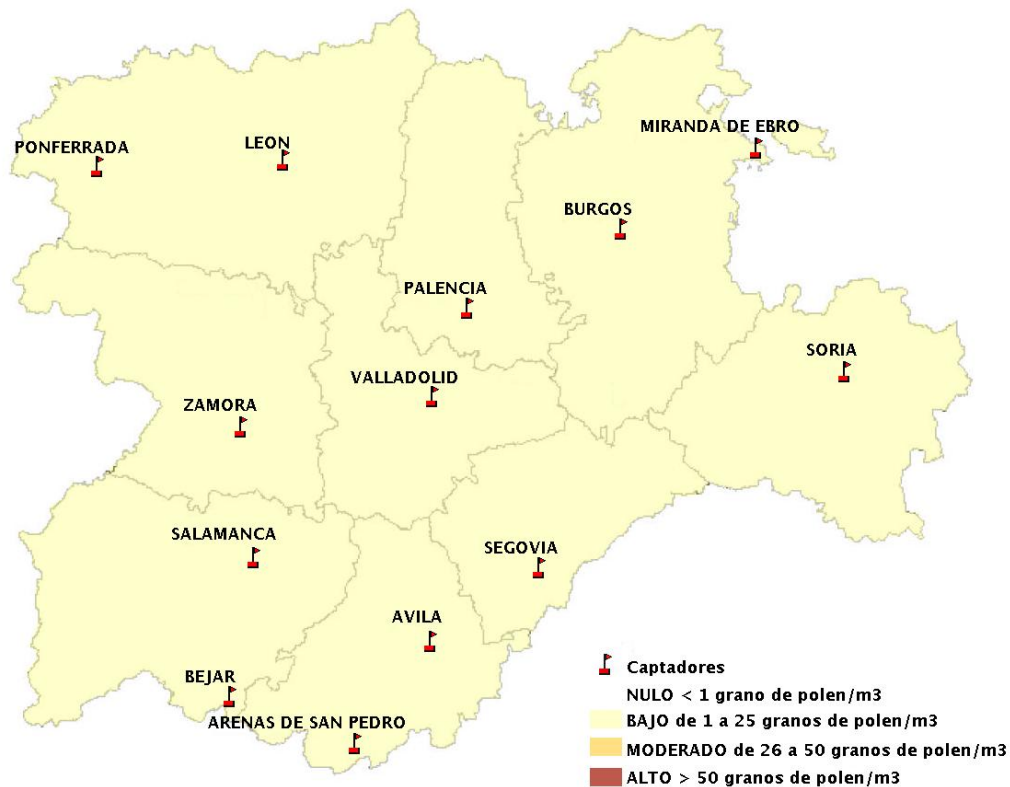

INFORME DE PREVISIONES DE NIVELES DE POLEN

06/09/2018

Los datos reflejados en los siguientes mapas y ficha de previsión para el fin de semana de los niveles de polen de los tipos polínicos más alergénicos, de cada estación de medida, han sido aportados por el Registro Aerobiológico de Castilla y León.

(ORDEN SAN/417/2010, de 26 marzo, por la que se crea el Registro Aerobiológico de Castilla y León.)

Mapa de previsión de Niveles de Polen:URTICACEAE del Jueves 6-9-18 al Domingo 9-9-18