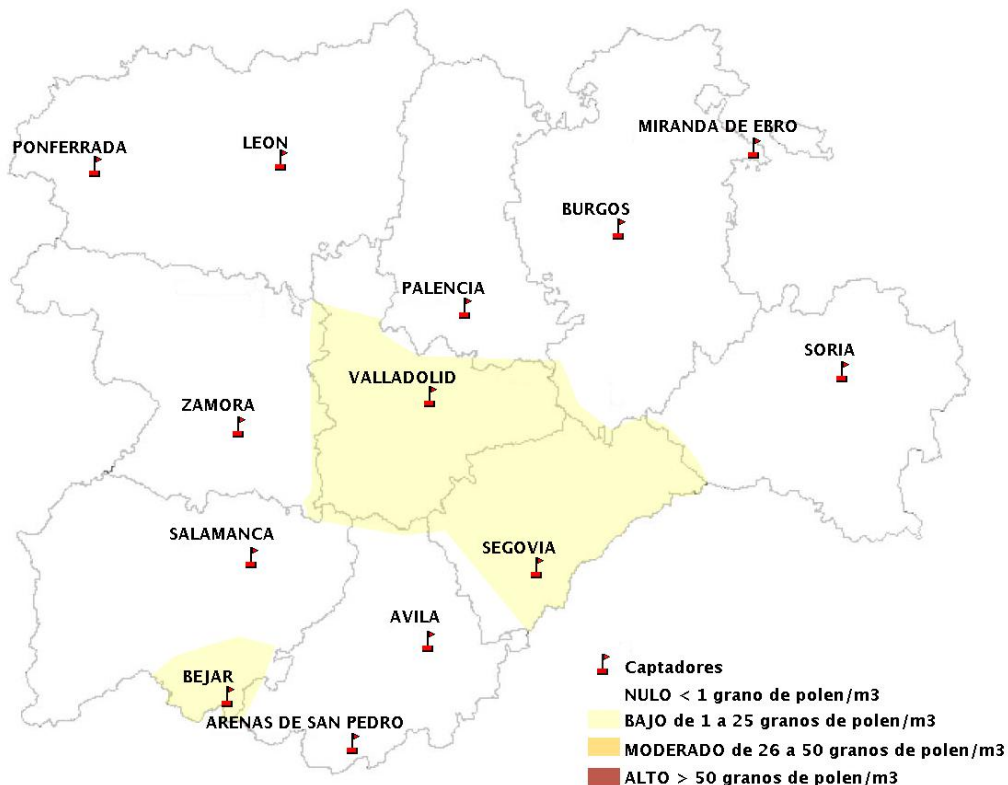

Mapa de previsión de Niveles de Polen:PLATANUS del Jueves 6-9-18 al Domingo 9-9-18