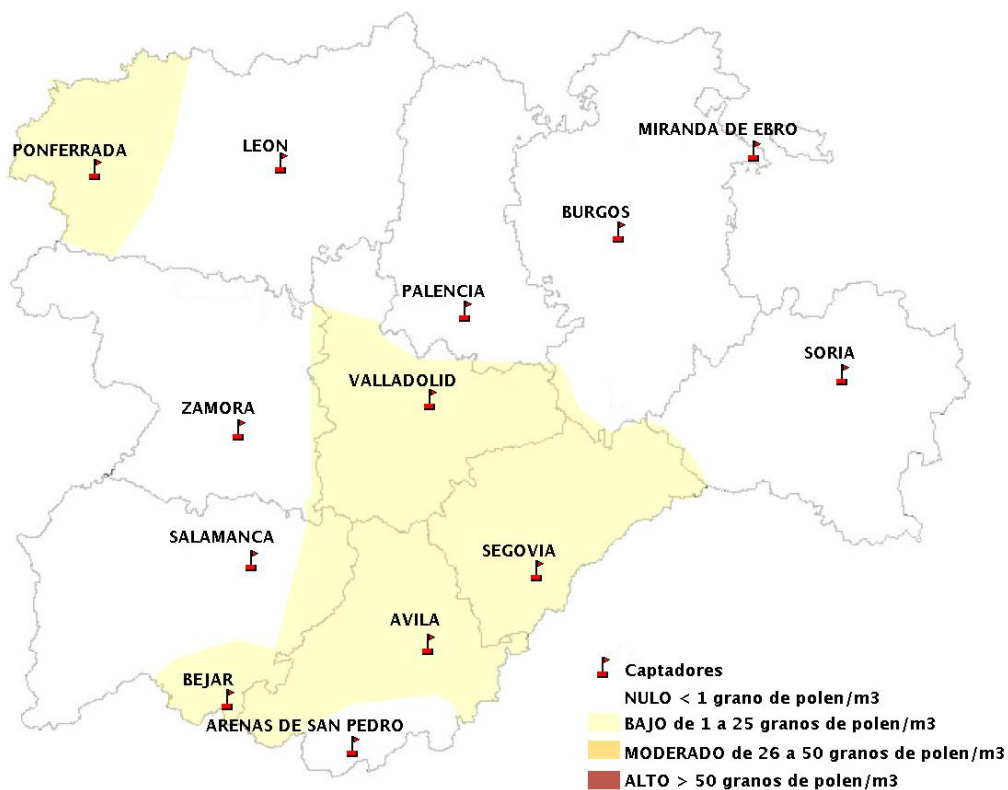

(ORDEN SAN/417/2010, de 26 marzo, por la que se crea el Registro Aerobiológico de Castilla y León.)

Mapa de previsión de Niveles de Polen:URTICACEAE del Jueves 18-10-18 al Domingo 21-10-18

Mapa de previsión de Niveles de Polen:PLATANUS del Jueves 18-10-18 al Domingo 21-10-18

Mapa de previsión de Niveles de Polen:POACEAE del Jueves 18-10-18 al Domingo 21-10-18

Mapa de previsión de Niveles de Polen:OLEA del Jueves 18-10-18 al Domingo 21-10-18

Mapa de previsión de Niveles de Polen:RUMEX del Jueves 18-10-18 al Domingo 21-10-18