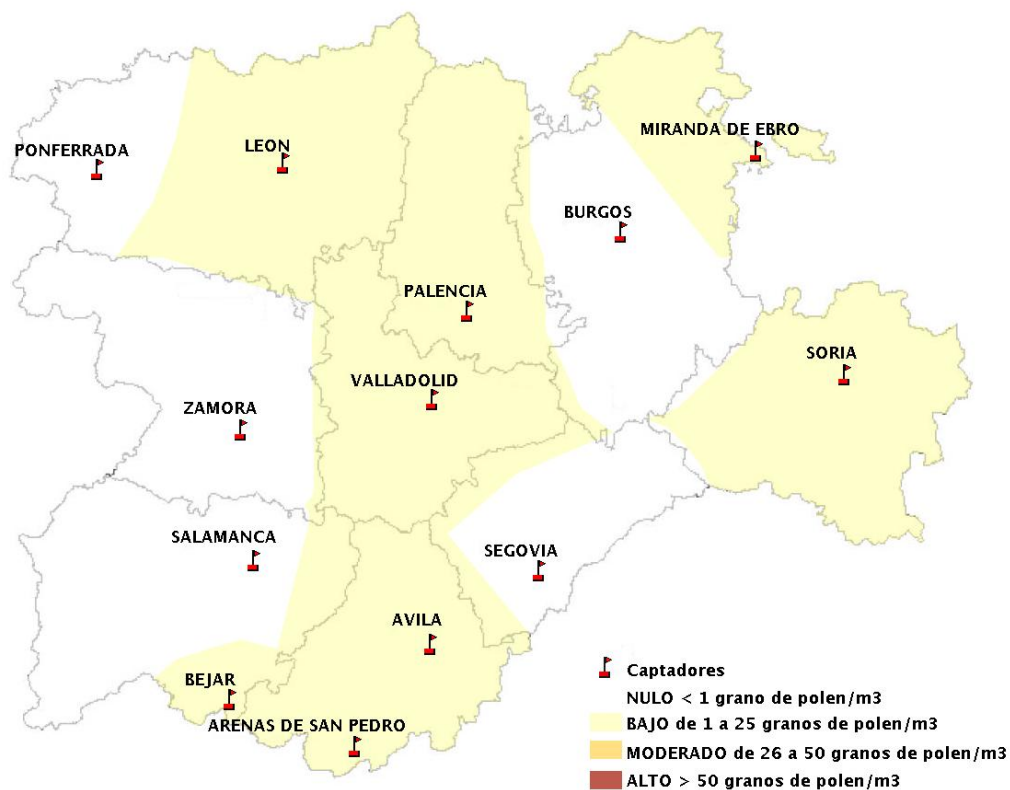

Mapa de previsión de Niveles de Polen:POACEAE del Jueves 18-10-18 al Domingo 21-10-18

Mapa de previsión de Niveles de Polen:OLEA del Jueves 18-10-18 al Domingo 21-10-18

Mapa de previsión de Niveles de Polen:RUMEX del Jueves 18-10-18 al Domingo 21-10-18

Mapa de previsión de Niveles de Polen:CUPRESSACEAE del Jueves 18-10-18 al Domingo 21-10-18

Mapa de previsión de Niveles de Polen:PLANTAGO del Jueves 18-10-18 al Domingo 21-10-18

FICHA PREVISIONES DE NIVELES DE POLEN SEMANALES

Previsiones de niveles de polen del Jueves 18-10-18 al Domingo 21-10-18

ESTACIÓN DE MEDICIÓN	CATEGORIAS POLÍNICAS						
	Grupo 2	Grupo 1	Grupo 4	Grupo 2	Grupo 4	Grupo 2	Grupo 4
	TIPO POLÍNICO						
	Plántago (LLANTEN)	Urticaceae (ORTIGA, PARIETARIA, PELOSILLA)	Platanus (PLÁTANO DE SOMBRA)	Poaceae (GRAMÍNEAS)	Olea (OLIVO)	Rumex (ACEDERAS)	Cupressaceae (CIPRÉS, ENEBRO, SABINA)
ARENAS DE SAN PEDRO	BAJO	BAJO	NULO	NULO	BAJO	NULO	BAJO
AVILA	BAJO	BAJO	NULO	NULO	BAJO	BAJO	BAJO
BEJAR	BAJO	BAJO	BAJO	BAJO	BAJO	BAJO	BAJO
BURGOS	NULO	BAJO	NULO	NULO	NULO	NULO	BAJO
LEON	BAJO	BAJO	NULO	BAJO	BAJO	NULO	BAJO
MIRANDA DE EBRO	BAJO	BAJO	NULO	BAJO	NULO	NULO	BAJO
PALENCIA	BAJO	BAJO	NULO	BAJO	BAJO	NULO	BAJO
PONFERRADA	NULO	BAJO	NULO	BAJO	NULO	BAJO	BAJO
SALAMANCA	NULO	NULO	BAJO	BAJO	BAJO	NULO	BAJO
SEGOVIA	NULO	NULO	NULO	BAJO	BAJO	BAJO	BAJO
SORIA	BAJO	NULO	BAJO	BAJO	NULO	NULO	BAJO
VALLADOLID	BAJO	BAJO	BAJO	BAJO	BAJO	BAJO	BAJO
ZAMORA	NULO	BAJO	BAJO	BAJO	NULO	NULO	BAJO