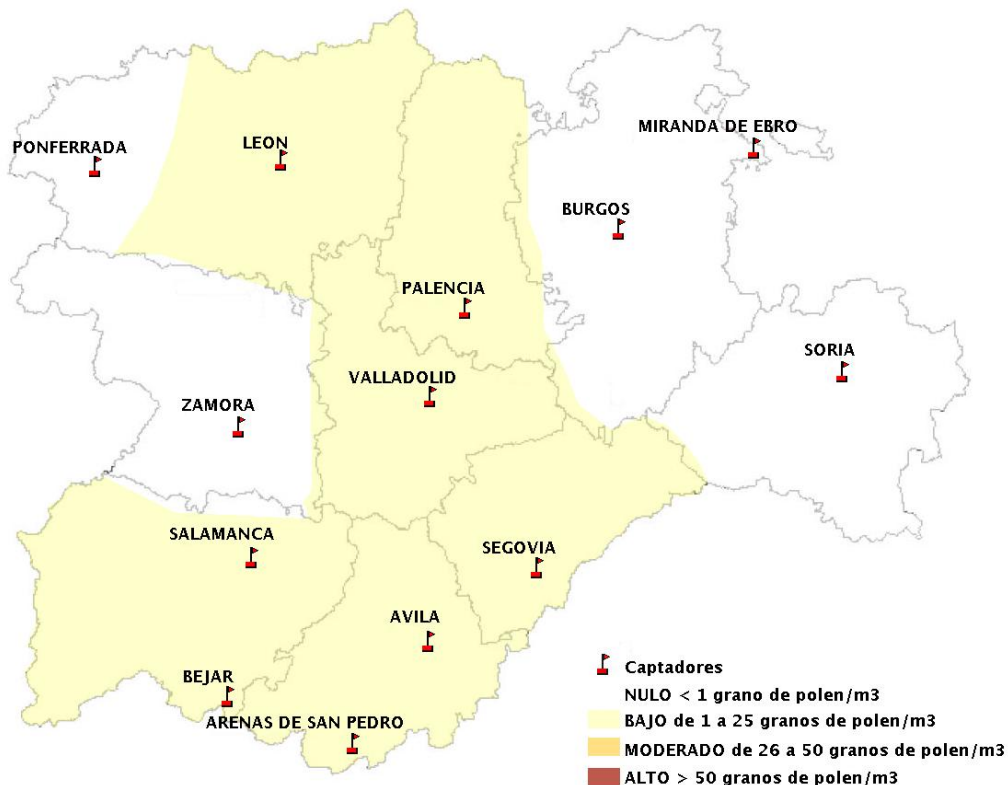

(ORDEN SAN/417/2010, de 26 marzo, por la que se crea el Registro Aerobiológico de Castilla y León.)

Mapa de previsión de Niveles de Polen:URTICACEAE del Jueves 18-10-18 al Domingo 21-10-18

Mapa de previsión de Niveles de Polen:PLATANUS del Jueves 18-10-18 al Domingo 21-10-18

Mapa de previsión de Niveles de Polen:POACEAE del Jueves 18-10-18 al Domingo 21-10-18

Mapa de previsión de Niveles de Polen:OLEA del Jueves 18-10-18 al Domingo 21-10-18

Mapa de previsión de Niveles de Polen:RUMEX del Jueves 18-10-18 al Domingo 21-10-18