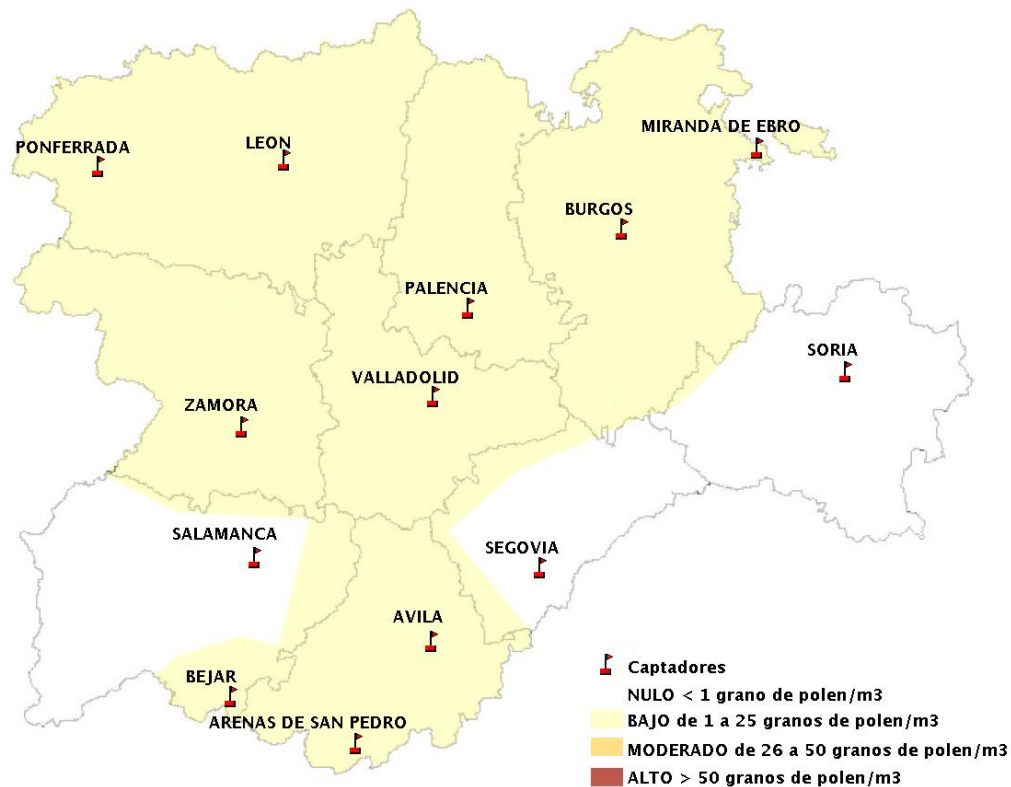

INFORME DE PREVISIONES DE NIVELES DE POLEN

18/10/2018

Los datos reflejados en los siguientes mapas y ficha de previsión para el fin de semana de los niveles de polen de los tipos polínicos más alergénicos, de cada estación de medida, han sido aportados por el Registro Aerobiológico de Castilla y León.

(ORDEN SAN/417/2010, de 26 marzo, por la que se crea el Registro Aerobiológico de Castilla y León.)

Mapa de previsión de Niveles de Polen:URTICACEAE del Jueves 18-10-18 al Domingo 21-10-18

Mapa de previsión de Niveles de Polen:PLATANUS del Jueves 18-10-18 al Domingo 21-10-18

Mapa de previsión de Niveles de Polen:POACEAE del Jueves 18-10-18 al Domingo 21-10-18

Mapa de previsión de Niveles de Polen:OLEA del Jueves 18-10-18 al Domingo 21-10-18

Mapa de previsión de Niveles de Polen:RUMEX del Jueves 18-10-18 al Domingo 21-10-18