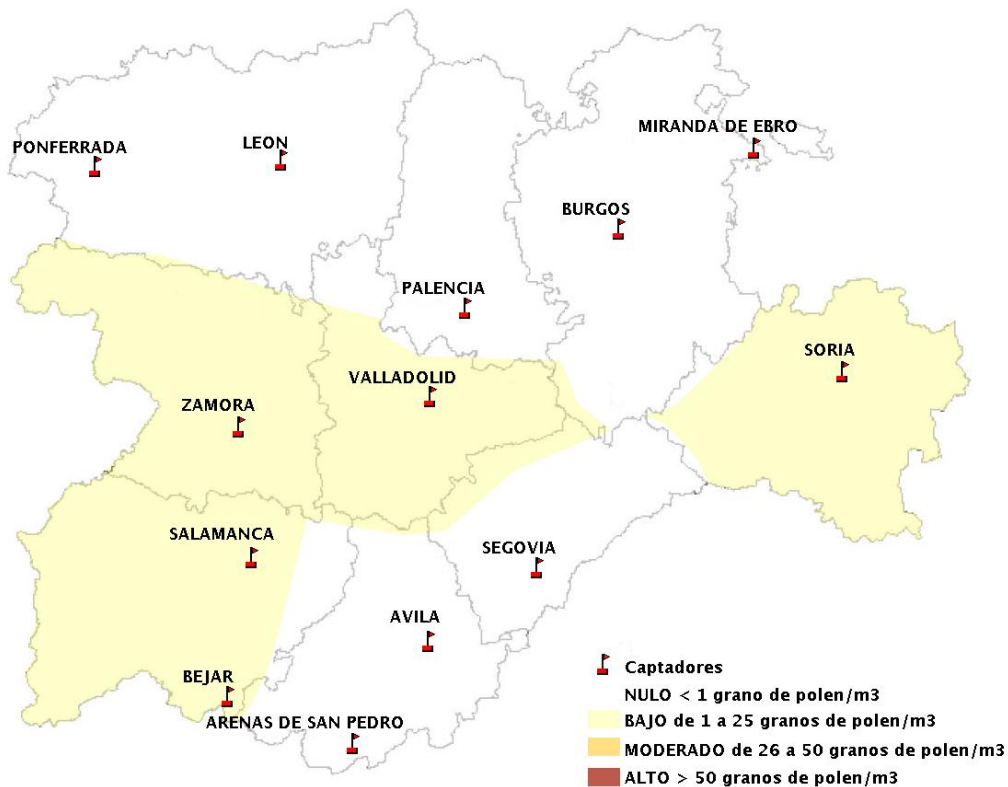

INFORME DE PREVISIONES DE NIVELES DE POLEN

18/10/2018

Los datos reflejados en los siguientes mapas y ficha de previsión para el fin de semana de los niveles de polen de los tipos polínicos más alergénicos, de cada estación de medida, han sido aportados por el Registro Aerobiológico de Castilla y León.

(ORDEN SAN/417/2010, de 26 marzo, por la que se crea el Registro Aerobiológico de Castilla y León.)

Mapa de previsión de Niveles de Polen:URTICACEAE del Jueves 18-10-18 al Domingo 21-10-18

Mapa de previsión de Niveles de Polen:PLATANUS del Jueves 18-10-18 al Domingo 21-10-18

Mapa de previsión de Niveles de Polen:POACEAE del Jueves 18-10-18 al Domingo 21-10-18

Mapa de previsión de Niveles de Polen:OLEA del Jueves 18-10-18 al Domingo 21-10-18

Mapa de previsión de Niveles de Polen:RUMEX del Jueves 18-10-18 al Domingo 21-10-18