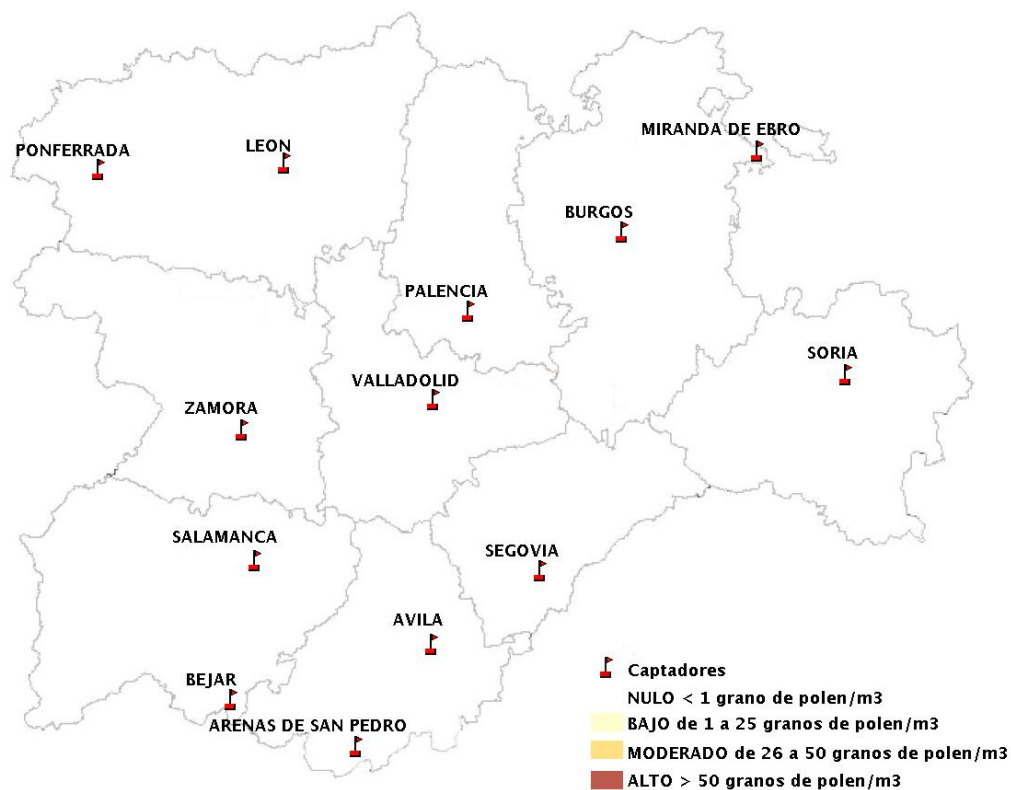

Mapa de previsión de Niveles de Polen:POACEAE del Jueves 7-2-19 al Domingo 10-2-19

Mapa de previsión de Niveles de Polen:OLEA del Jueves 7-2-19 al Domingo 10-2-19

Mapa de previsión de Niveles de Polen:RUMEX del Jueves 7-2-19 al Domingo 10-2-19

Mapa de previsión de Niveles de Polen:CUPRESSACEAE del Jueves 7-2-19 al Domingo 10-2-19

Mapa de previsión de Niveles de Polen:PLANTAGO del Jueves 7-2-19 al Domingo 10-2-19

FICHA PREVISIONES DE NIVELES DE POLEN SEMANALES