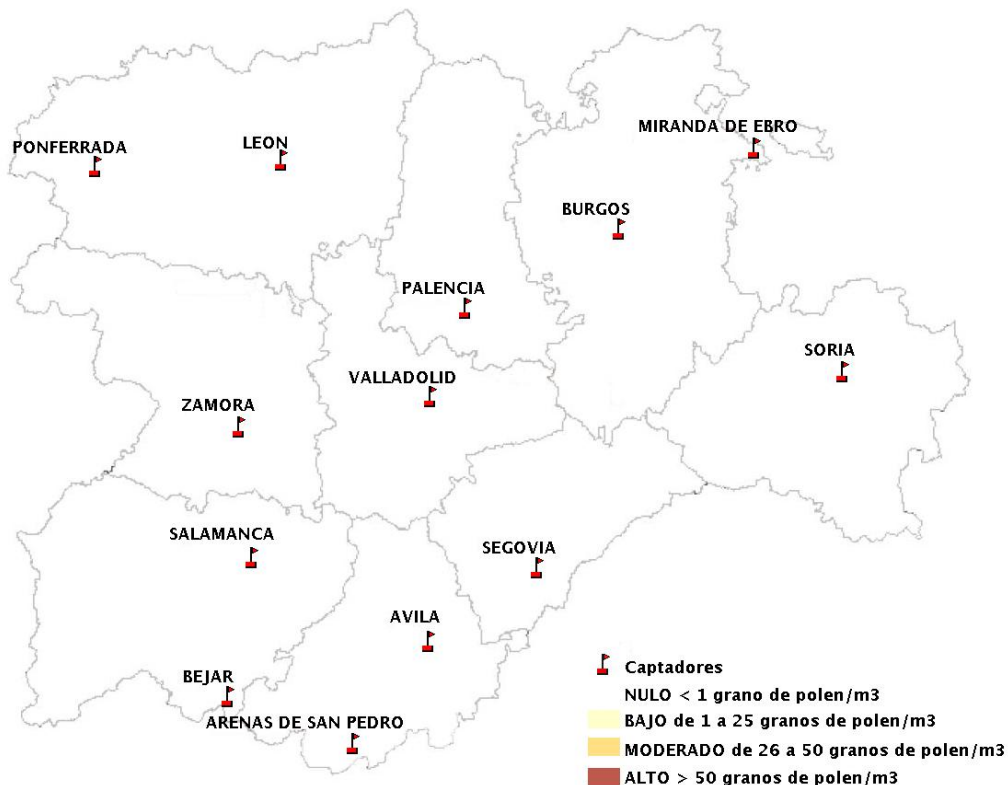

(ORDEN SAN/417/2010, de 26 marzo, por la que se crea el Registro Aerobiológico de Castilla y León.)

Mapa de previsión de Niveles de Polen:URTICACEAE del Jueves 7-2-19 al Domingo 10-2-19

Mapa de previsión de Niveles de Polen:PLATANUS del Jueves 7-2-19 al Domingo 10-2-19

Mapa de previsión de Niveles de Polen:POACEAE del Jueves 7-2-19 al Domingo 10-2-19

Mapa de previsión de Niveles de Polen:OLEA del Jueves 7-2-19 al Domingo 10-2-19

Mapa de previsión de Niveles de Polen:RUMEX del Jueves 7-2-19 al Domingo 10-2-19