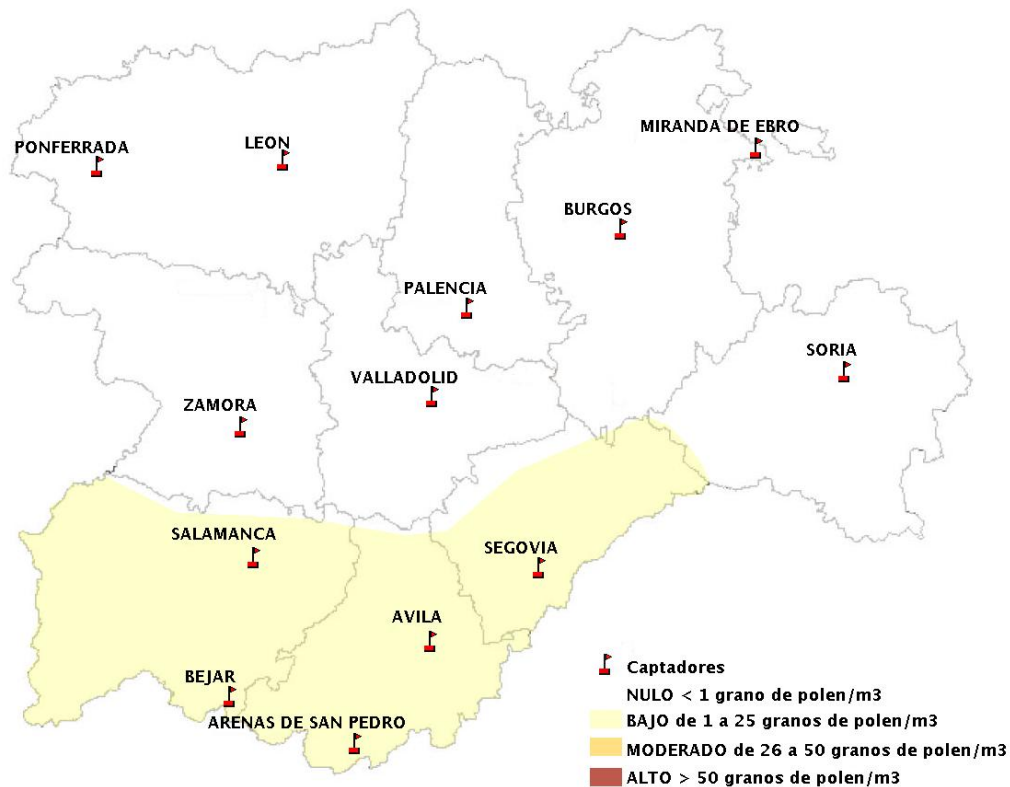

INFORME DE PREVISIONES DE NIVELES DE POLEN

07/02/2019

Los datos reflejados en los siguientes mapas y ficha de previsión para el fin de semana de los niveles de polen de los tipos polínicos más alergénicos, de cada estación de medida, han sido aportados por el Registro Aerobiológico de Castilla y León.

(ORDEN SAN/417/2010, de 26 marzo, por la que se crea el Registro Aerobiológico de Castilla y León.)

Mapa de previsión de Niveles de Polen:URTICACEAE del Jueves 7-2-19 al Domingo 10-2-19