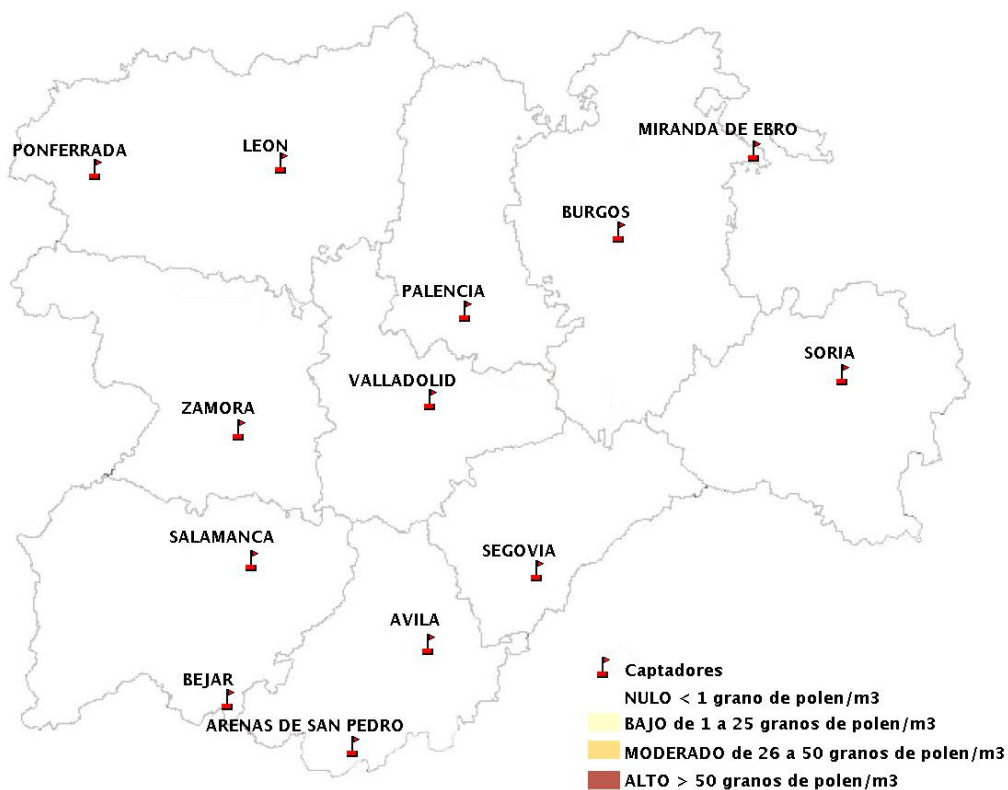

(ORDEN SAN/417/2010, de 26 marzo, por la que se crea el Registro Aerobiológico de Castilla y León.)

Mapa de previsión de Niveles de Polen:URTICACEAE del Jueves 7-2-19 al Domingo 10-2-19

Mapa de previsión de Niveles de Polen:PLATANUS del Jueves 7-2-19 al Domingo 10-2-19

Mapa de previsión de Niveles de Polen:POACEAE del Jueves 7-2-19 al Domingo 10-2-19

Mapa de previsión de Niveles de Polen:OLEA del Jueves 7-2-19 al Domingo 10-2-19

Mapa de previsión de Niveles de Polen:RUMEX del Jueves 7-2-19 al Domingo 10-2-19