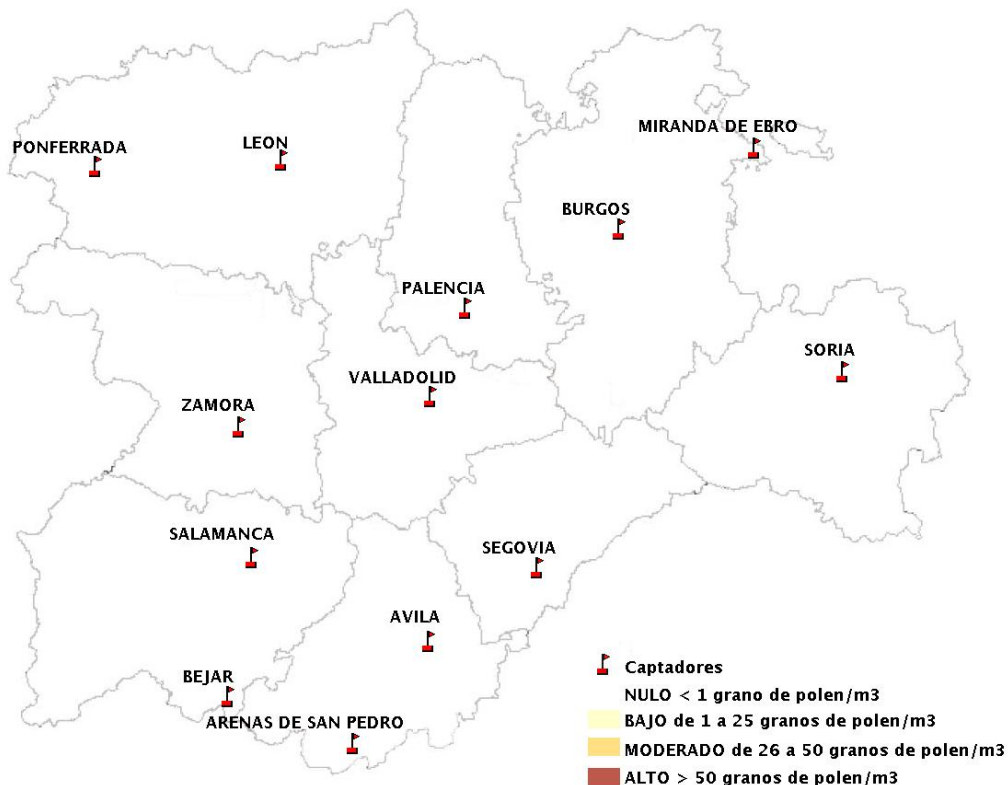

INFORME DE PREVISIONES DE NIVELES DE POLEN

07/02/2019

Los datos reflejados en los siguientes mapas y ficha de previsión para el fin de semana de los niveles de polen de los tipos polínicos más alergénicos, de cada estación de medida, han sido aportados por el Registro Aerobiológico de Castilla y León.

(ORDEN SAN/417/2010, de 26 marzo, por la que se crea el Registro Aerobiológico de Castilla y León.)

Mapa de previsión de Niveles de Polen:URTICACEAE del Jueves 7-2-19 al Domingo 10-2-19

Mapa de previsión de Niveles de Polen:PLATANUS del Jueves 7-2-19 al Domingo 10-2-19

Mapa de previsión de Niveles de Polen:POACEAE del Jueves 7-2-19 al Domingo 10-2-19

Mapa de previsión de Niveles de Polen:OLEA del Jueves 7-2-19 al Domingo 10-2-19

Mapa de previsión de Niveles de Polen:RUMEX del Jueves 7-2-19 al Domingo 10-2-19