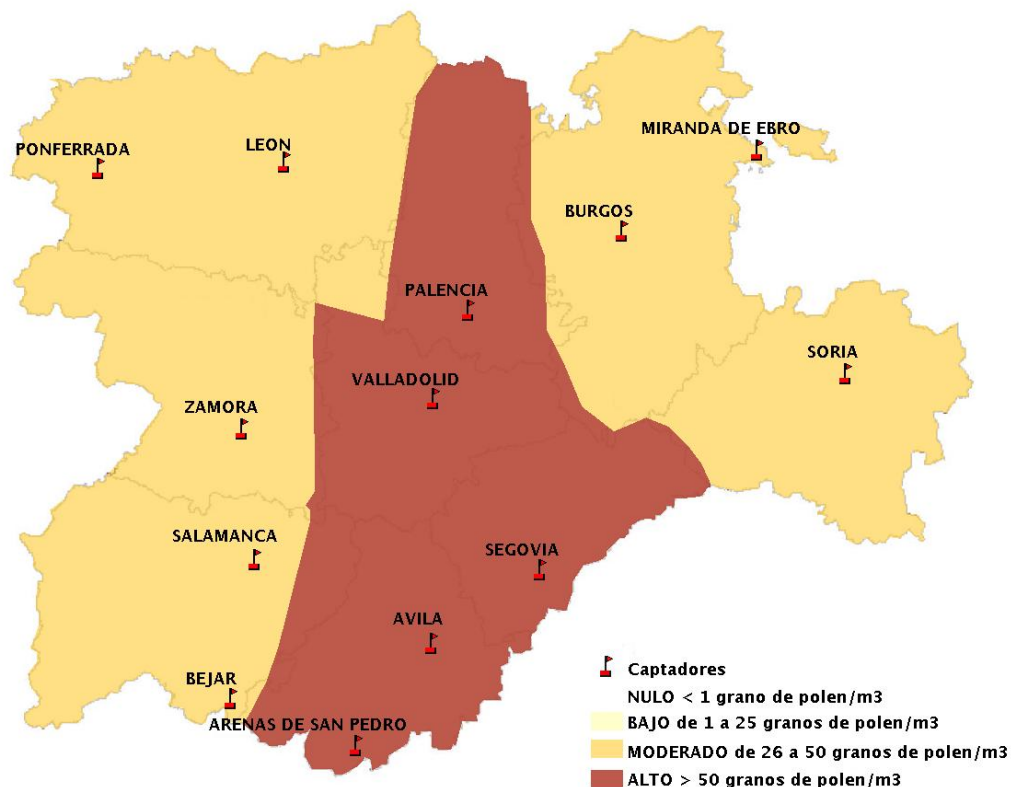

Mapa de previsión de Niveles de Polen:CUPRESSACEAE del Jueves 7-2-19 al Domingo 10-2-19