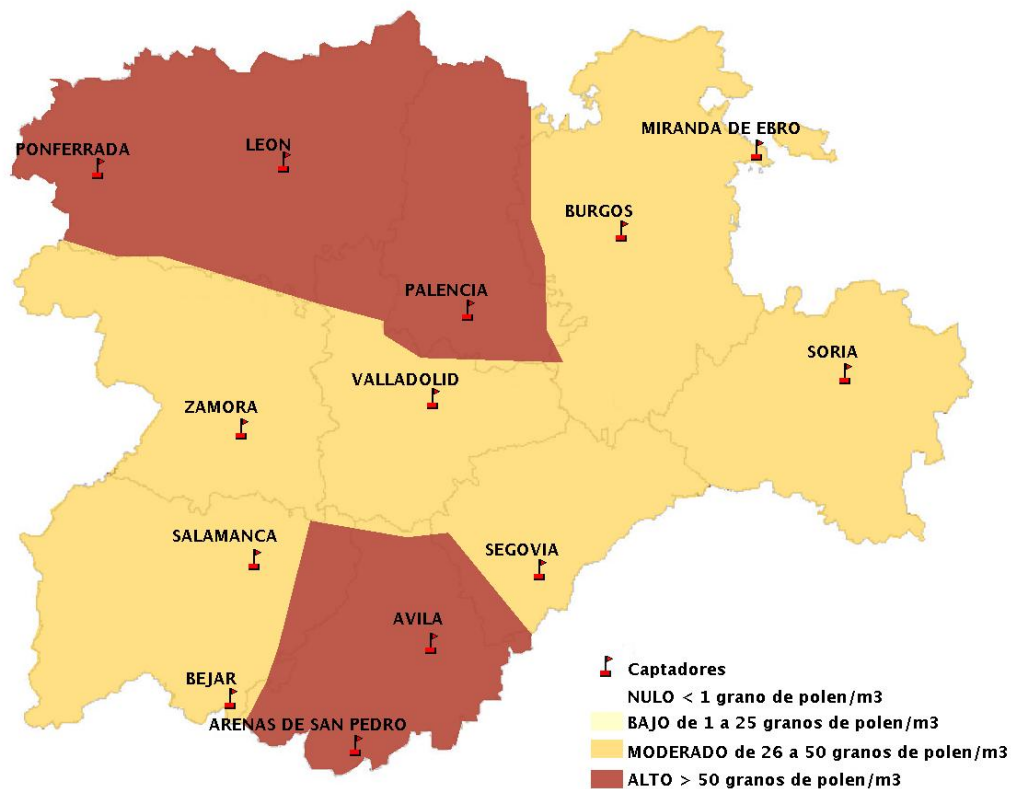

Mapa de previsión de Niveles de Polen:CUPRESSACEAE del Jueves 21-2-19 al Domingo 24-2-19