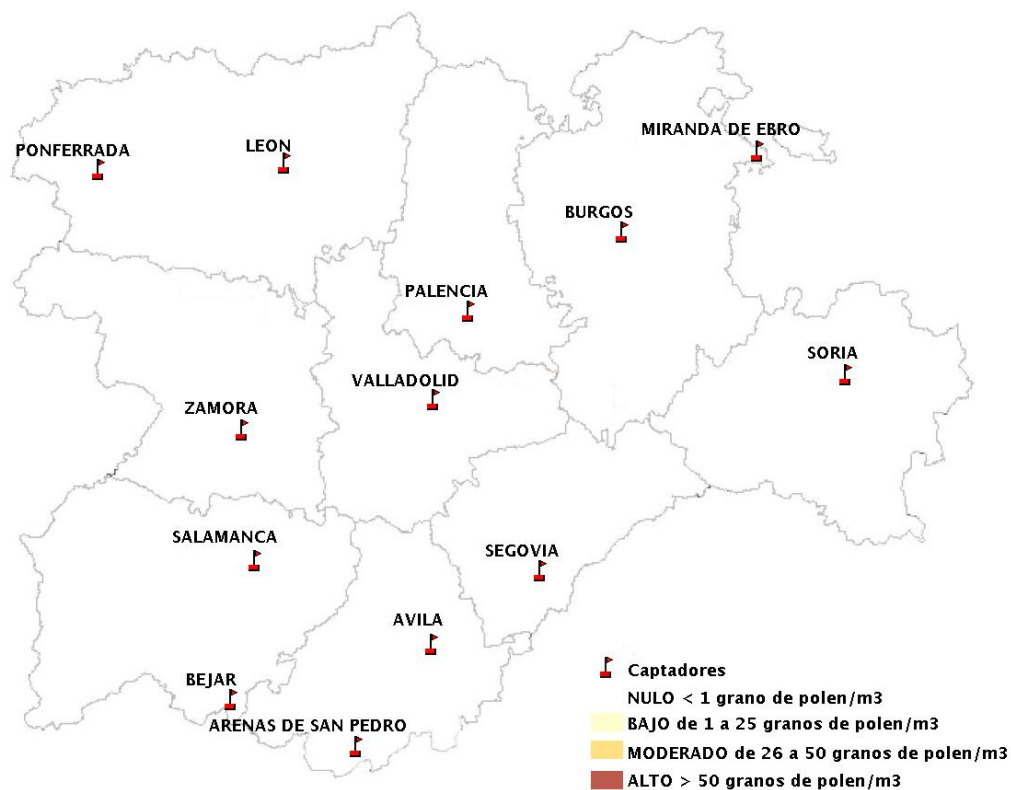

Mapa de previsión de Niveles de Polen:POACEAE del Jueves 21-2-19 al Domingo 24-2-19

Mapa de previsión de Niveles de Polen:OLEA del Jueves 21-2-19 al Domingo 24-2-19

Mapa de previsión de Niveles de Polen:RUMEX del Jueves 21-2-19 al Domingo 24-2-19

Mapa de previsión de Niveles de Polen:CUPRESSACEAE del Jueves 21-2-19 al Domingo 24-2-19

Mapa de previsión de Niveles de Polen:PLANTAGO del Jueves 21-2-19 al Domingo 24-2-19

FICHA PREVISIONES DE NIVELES DE POLEN SEMANALES