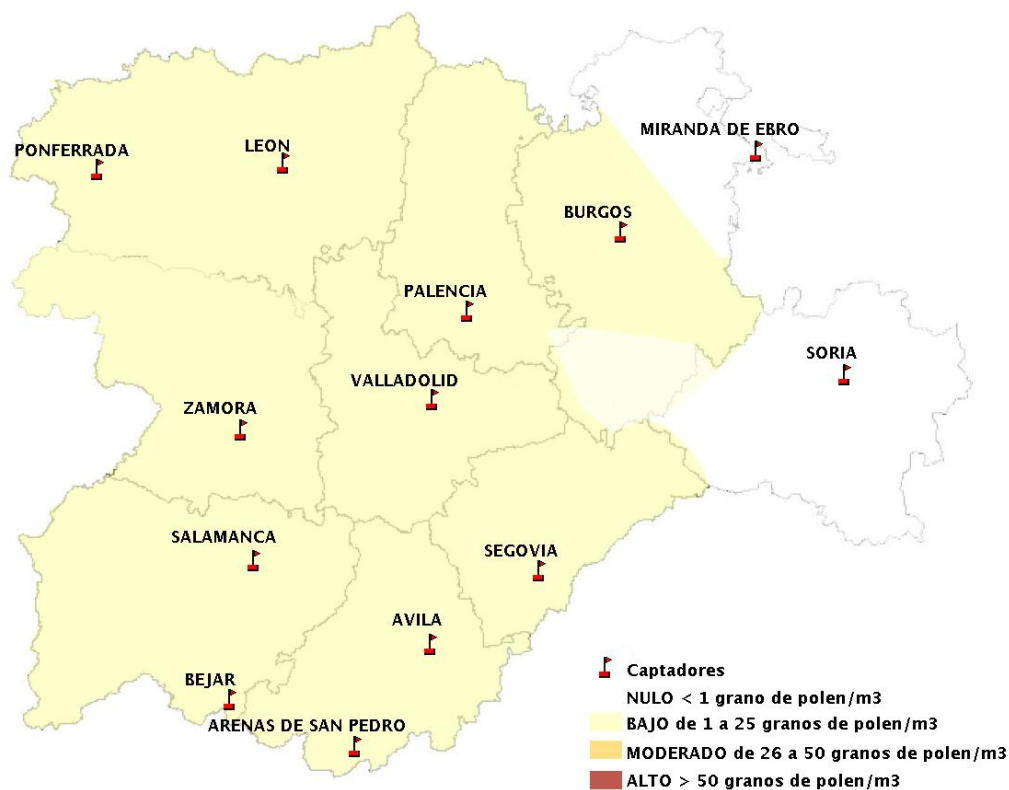

(ORDEN SAN/417/2010, de 26 marzo, por la que se crea el Registro Aerobiológico de Castilla y León.)

Mapa de previsión de Niveles de Polen:URTICACEAE del Jueves 21-2-19 al Domingo 24-2-19

Mapa de previsión de Niveles de Polen:PLATANUS del Jueves 21-2-19 al Domingo 24-2-19

Mapa de previsión de Niveles de Polen:POACEAE del Jueves 21-2-19 al Domingo 24-2-19

Mapa de previsión de Niveles de Polen:OLEA del Jueves 21-2-19 al Domingo 24-2-19

Mapa de previsión de Niveles de Polen:RUMEX del Jueves 21-2-19 al Domingo 24-2-19