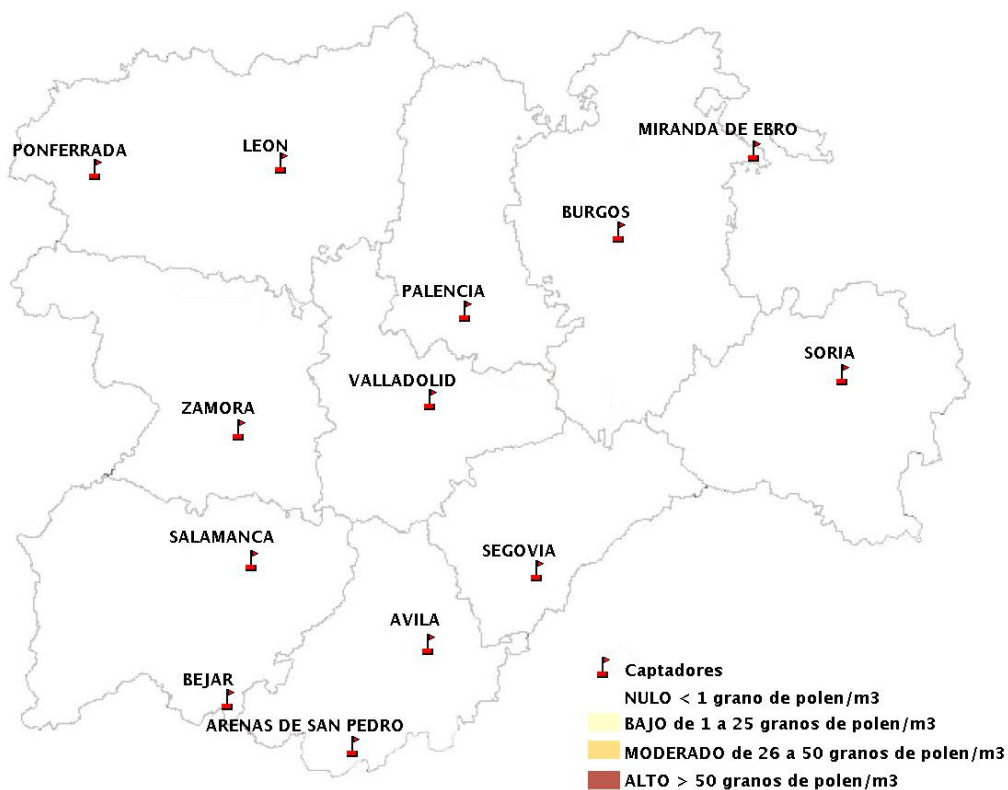

(ORDEN SAN/417/2010, de 26 marzo, por la que se crea el Registro Aerobiológico de Castilla y León.)

Mapa de previsión de Niveles de Polen:URTICACEAE del Jueves 21-2-19 al Domingo 24-2-19

Mapa de previsión de Niveles de Polen:PLATANUS del Jueves 21-2-19 al Domingo 24-2-19

Mapa de previsión de Niveles de Polen:POACEAE del Jueves 21-2-19 al Domingo 24-2-19

Mapa de previsión de Niveles de Polen:OLEA del Jueves 21-2-19 al Domingo 24-2-19

Mapa de previsión de Niveles de Polen:RUMEX del Jueves 21-2-19 al Domingo 24-2-19