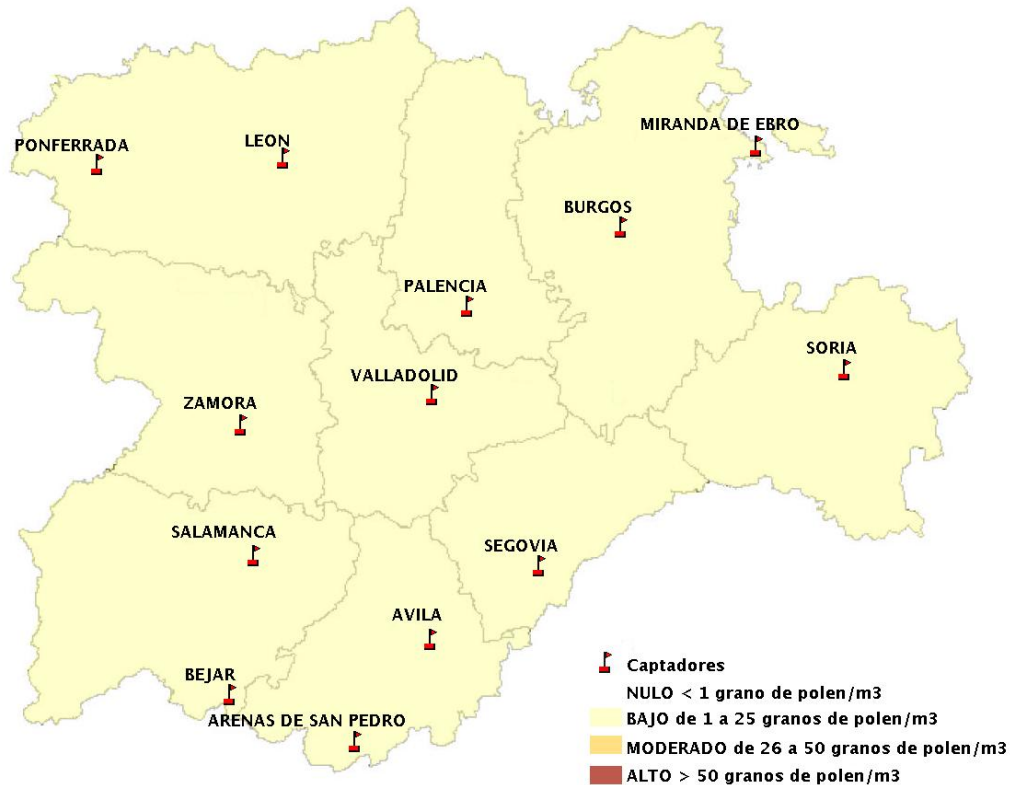

INFORME DE PREVISIONES DE NIVELES DE POLEN

21/02/2019

Los datos reflejados en los siguientes mapas y ficha de previsión para el fin de semana de los niveles de polen de los tipos polínicos más alergénicos, de cada estación de medida, han sido aportados por el Registro Aerobiológico de Castilla y León.

(ORDEN SAN/417/2010, de 26 marzo, por la que se crea el Registro Aerobiológico de Castilla y León.)

Mapa de previsión de Niveles de Polen:URTICACEAE del Jueves 21-2-19 al Domingo 24-2-19