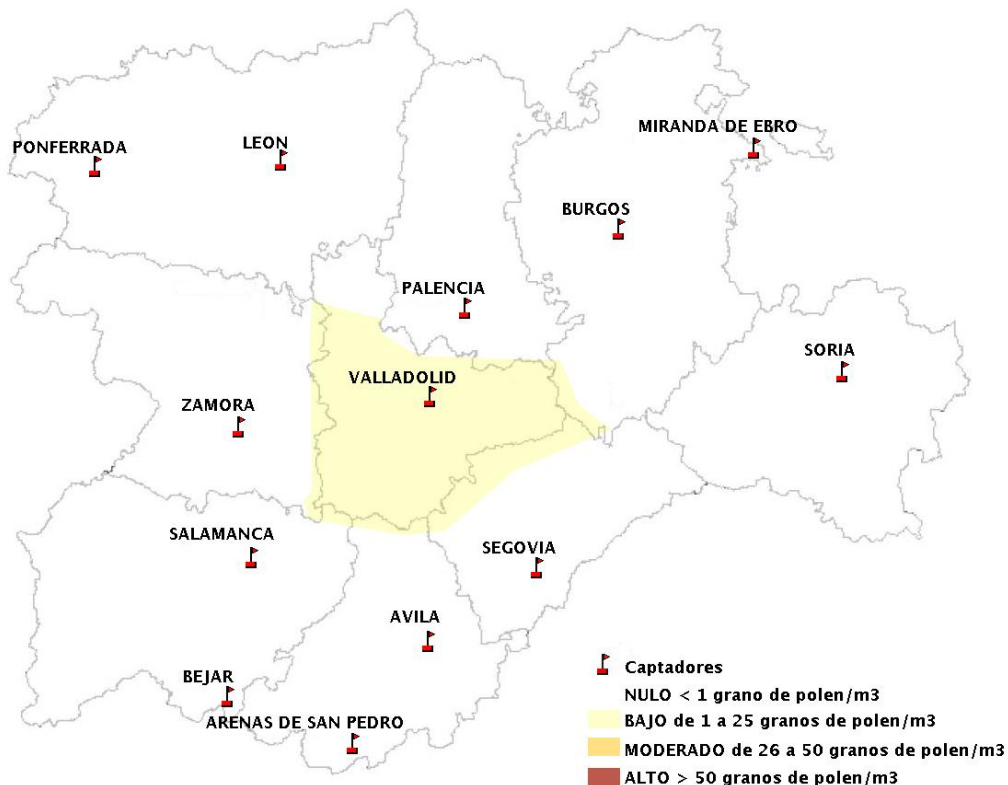

(ORDEN SAN/417/2010, de 26 marzo, por la que se crea el Registro Aerobiológico de Castilla y León.)

Mapa de previsión de Niveles de Polen:URTICACEAE del Jueves 21-2-19 al Domingo 24-2-19

Mapa de previsión de Niveles de Polen:PLATANUS del Jueves 21-2-19 al Domingo 24-2-19

Mapa de previsión de Niveles de Polen:POACEAE del Jueves 21-2-19 al Domingo 24-2-19

Mapa de previsión de Niveles de Polen:OLEA del Jueves 21-2-19 al Domingo 24-2-19

Mapa de previsión de Niveles de Polen:RUMEX del Jueves 21-2-19 al Domingo 24-2-19