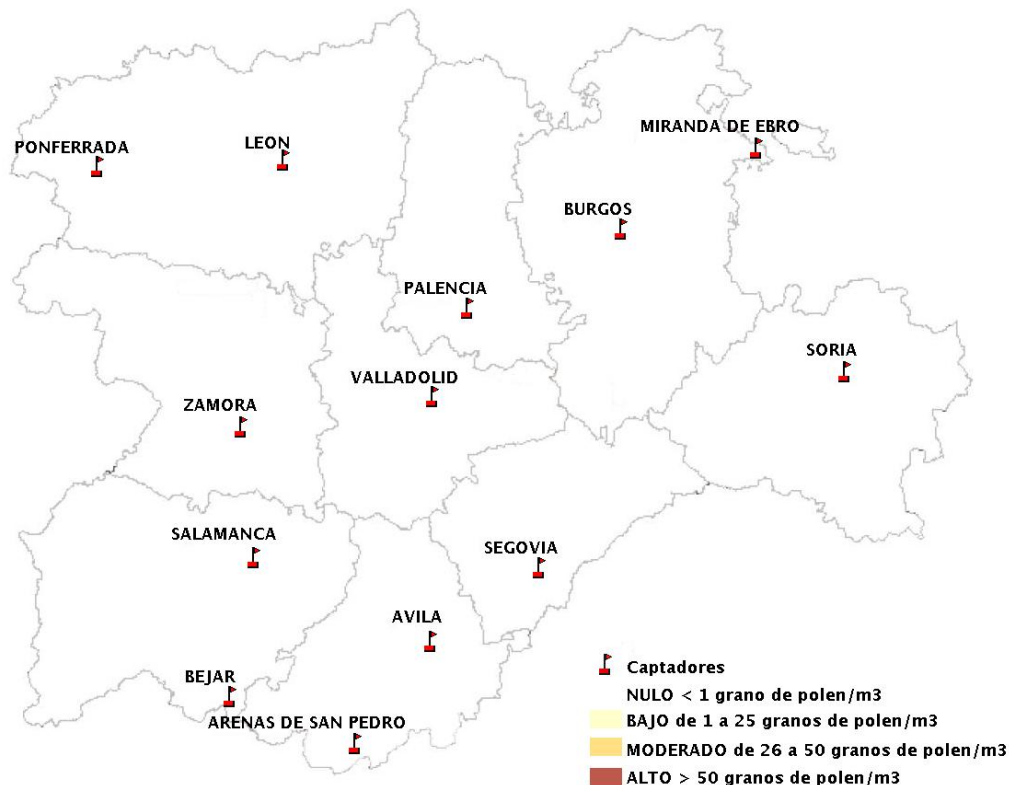

INFORME DE PREVISIONES DE NIVELES DE POLEN

21/02/2019

Los datos reflejados en los siguientes mapas y ficha de previsión para el fin de semana de los niveles de polen de los tipos polínicos más alergénicos, de cada estación de medida, han sido aportados por el Registro Aerobiológico de Castilla y León.

Mapa de previsión de Niveles de Polen:POACEAE del Jueves 21-2-19 al Domingo 24-2-19

Mapa de previsión de Niveles de Polen:OLEA del Jueves 21-2-19 al Domingo 24-2-19

Mapa de previsión de Niveles de Polen:RUMEX del Jueves 21-2-19 al Domingo 24-2-19