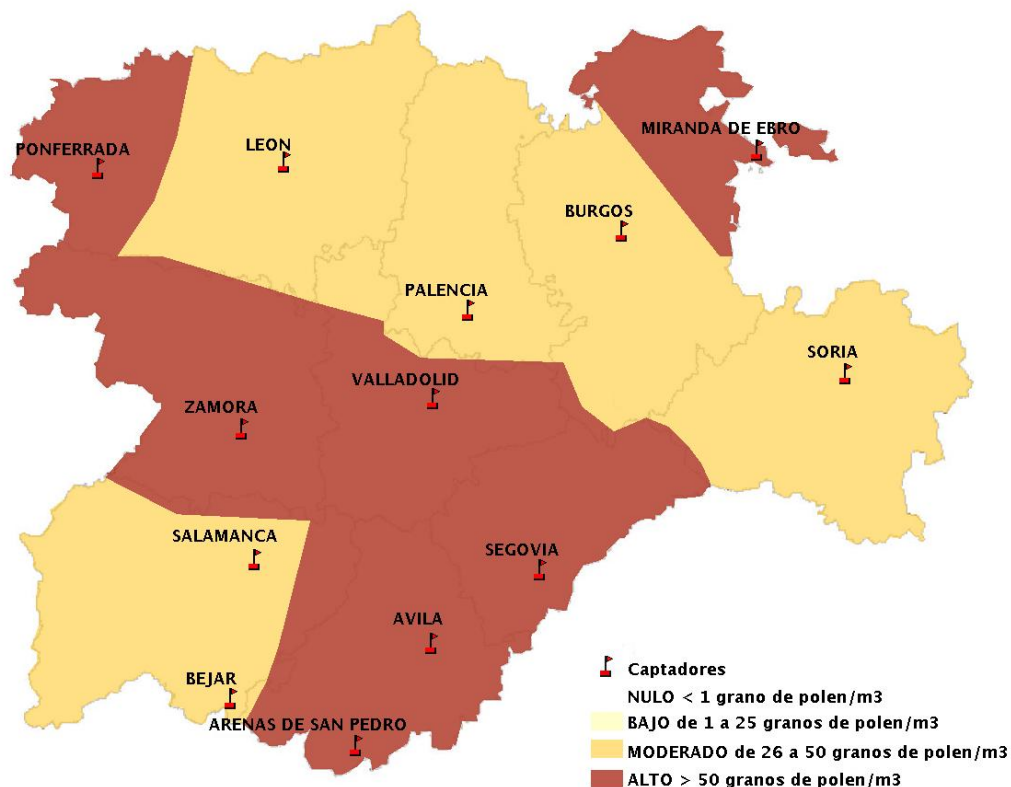

Mapa de previsión de Niveles de Polen:PLATANUS del Jueves 28-3-19 al Domingo 31-3-19