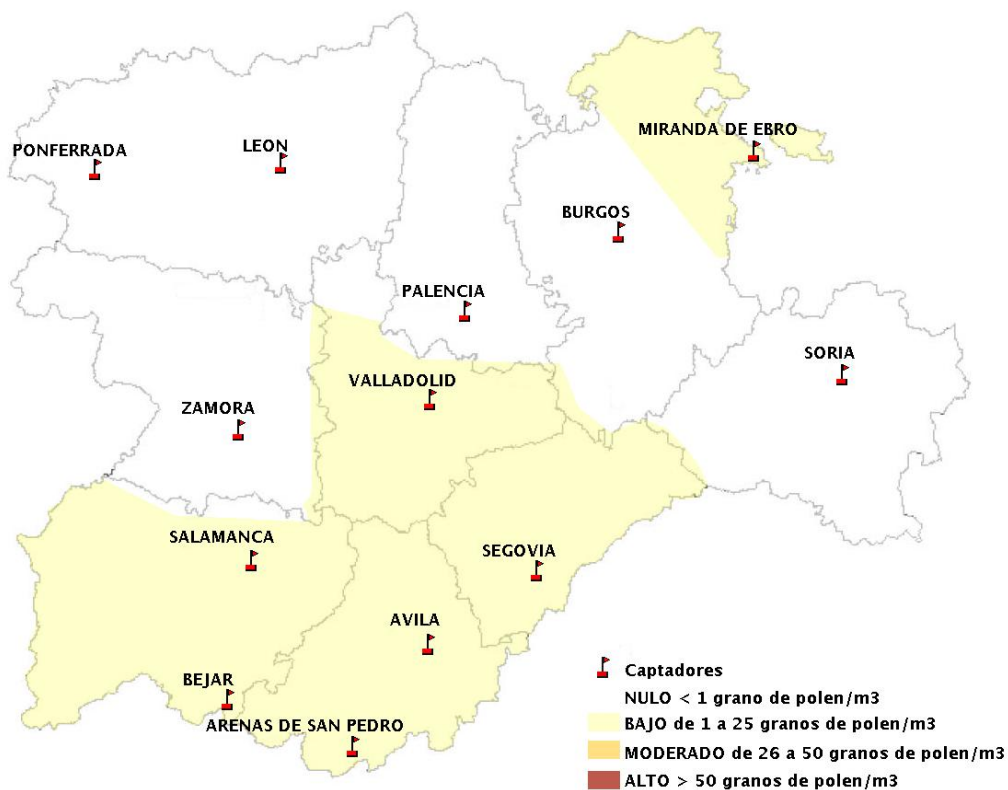

(ORDEN SAN/417/2010, de 26 marzo, por la que se crea el Registro Aerobiológico de Castilla y León.)

Mapa de previsión de Niveles de Polen:URTICACEAE del Jueves 28-3-19 al Domingo 31-3-19

Mapa de previsión de Niveles de Polen:PLATANUS del Jueves 28-3-19 al Domingo 31-3-19

Mapa de previsión de Niveles de Polen:POACEAE del Jueves 28-3-19 al Domingo 31-3-19

Mapa de previsión de Niveles de Polen:OLEA del Jueves 28-3-19 al Domingo 31-3-19

Mapa de previsión de Niveles de Polen:RUMEX del Jueves 28-3-19 al Domingo 31-3-19