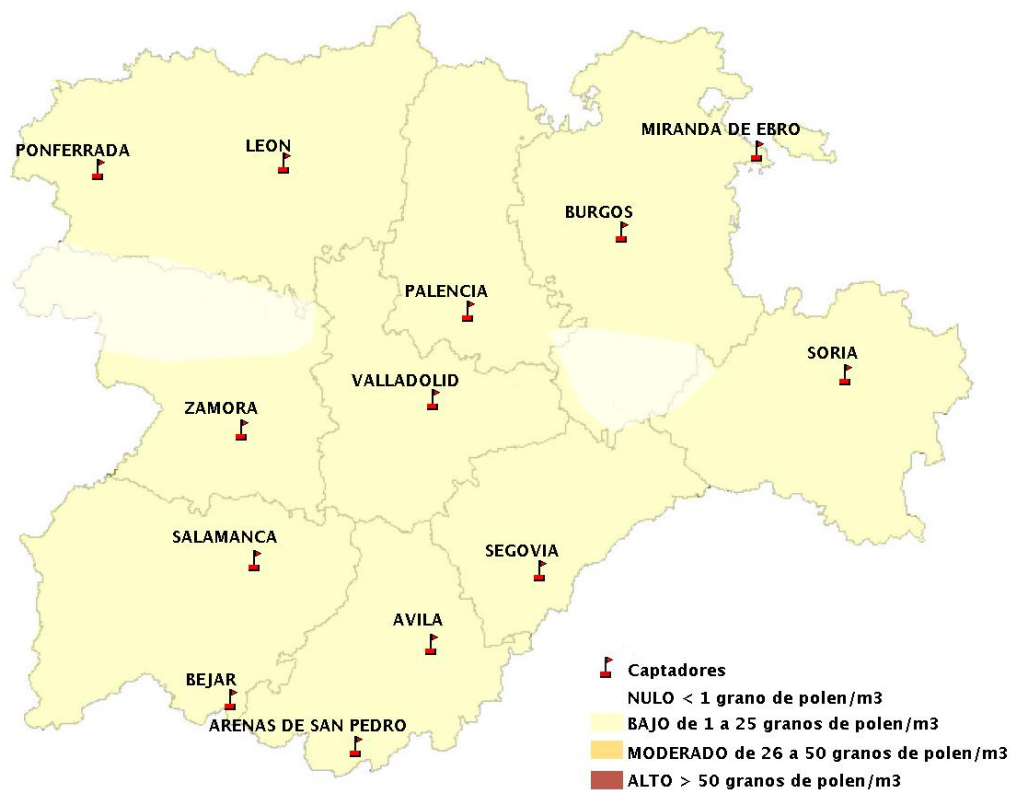

(ORDEN SAN/417/2010, de 26 marzo, por la que se crea el Registro Aerobiológico de Castilla y León.)

Mapa de previsión de Niveles de Polen:URTICACEAE del Jueves 28-3-19 al Domingo 31-3-19

Mapa de previsión de Niveles de Polen:PLATANUS del Jueves 28-3-19 al Domingo 31-3-19

Mapa de previsión de Niveles de Polen:POACEAE del Jueves 28-3-19 al Domingo 31-3-19

Mapa de previsión de Niveles de Polen:OLEA del Jueves 28-3-19 al Domingo 31-3-19

Mapa de previsión de Niveles de Polen:RUMEX del Jueves 28-3-19 al Domingo 31-3-19