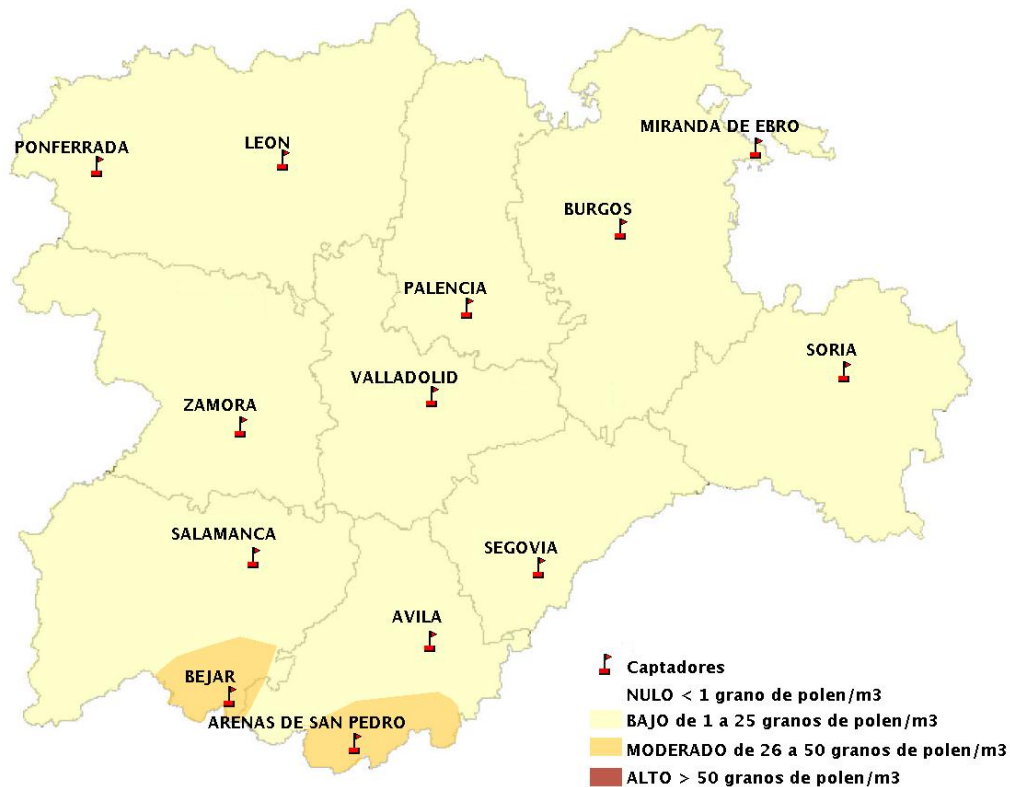

INFORME DE PREVISIONES DE NIVELES DE POLEN

28/03/2019

Los datos reflejados en los siguientes mapas y ficha de previsión para el fin de semana de los niveles de polen de los tipos polínicos más alergénicos, de cada estación de medida, han sido aportados por el Registro Aerobiológico de Castilla y León.

(ORDEN SAN/417/2010, de 26 marzo, por la que se crea el Registro Aerobiológico de Castilla y León.)

Mapa de previsión de Niveles de Polen:URTICACEAE del Jueves 28-3-19 al Domingo 31-3-19