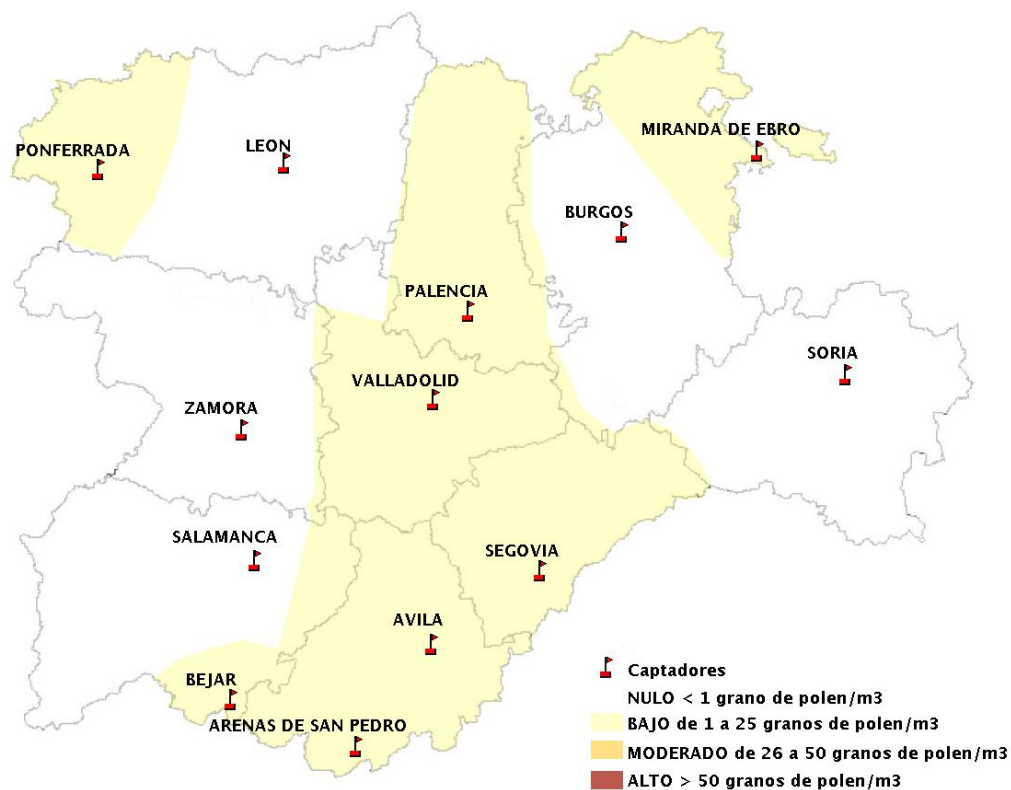

Mapa de previsión de Niveles de Polen:PLANTAGO del Jueves 28-3-19 al Domingo 31-3-19