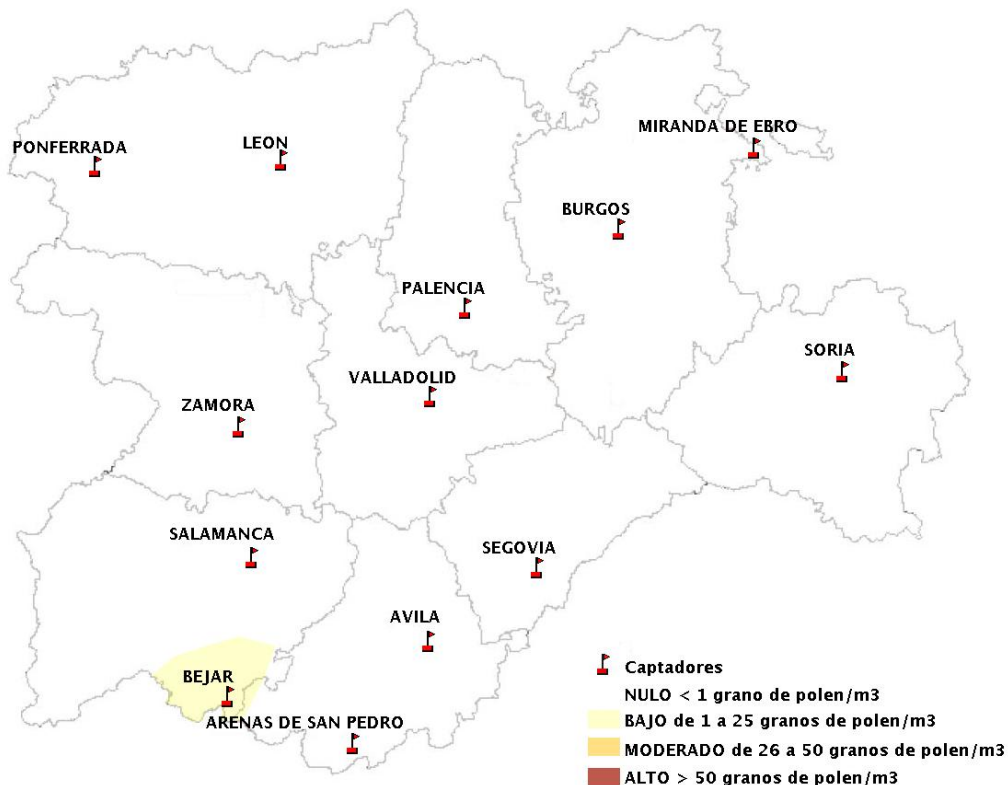

(ORDEN SAN/417/2010, de 26 marzo, por la que se crea el Registro Aerobiológico de Castilla y León.)

Mapa de previsión de Niveles de Polen:URTICACEAE del Jueves 28-3-19 al Domingo 31-3-19

Mapa de previsión de Niveles de Polen:PLATANUS del Jueves 28-3-19 al Domingo 31-3-19

Mapa de previsión de Niveles de Polen:POACEAE del Jueves 28-3-19 al Domingo 31-3-19

Mapa de previsión de Niveles de Polen:OLEA del Jueves 28-3-19 al Domingo 31-3-19

Mapa de previsión de Niveles de Polen:RUMEX del Jueves 28-3-19 al Domingo 31-3-19