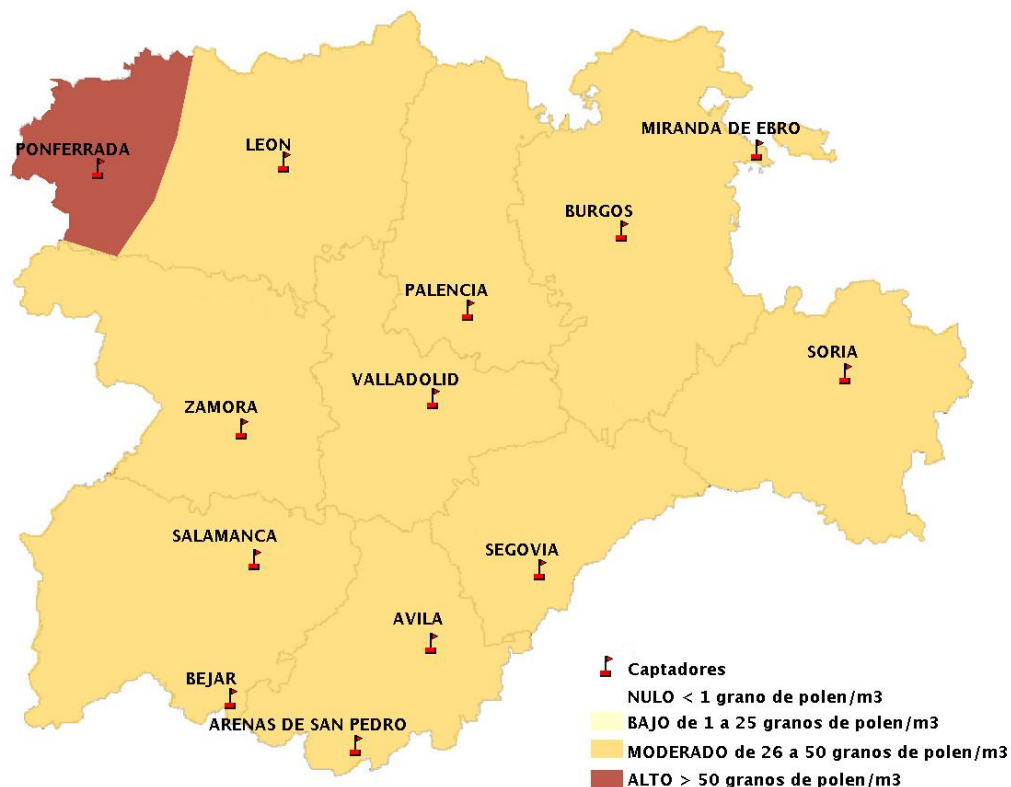

Mapa de previsión de Niveles de Polen:CUPRESSACEAE del Jueves 28-3-19 al Domingo 31-3-19