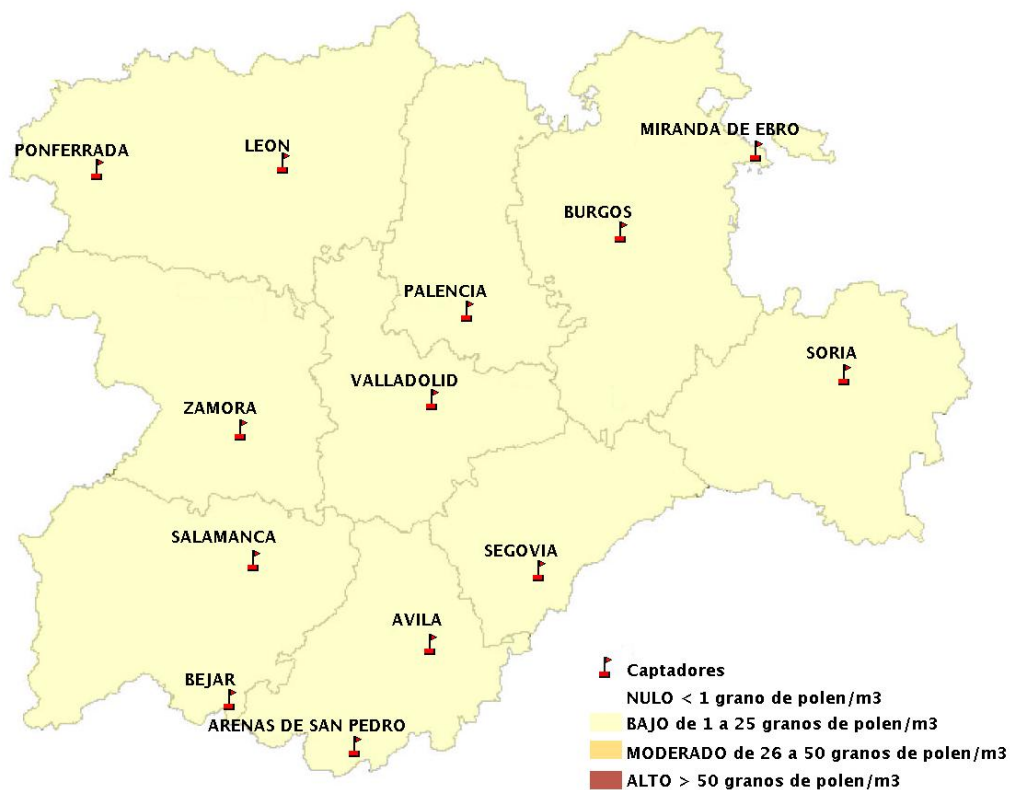

Mapa de previsión de Niveles de Polen:PLANTAGO del Jueves 4-7-19 al Domingo 7-7-19