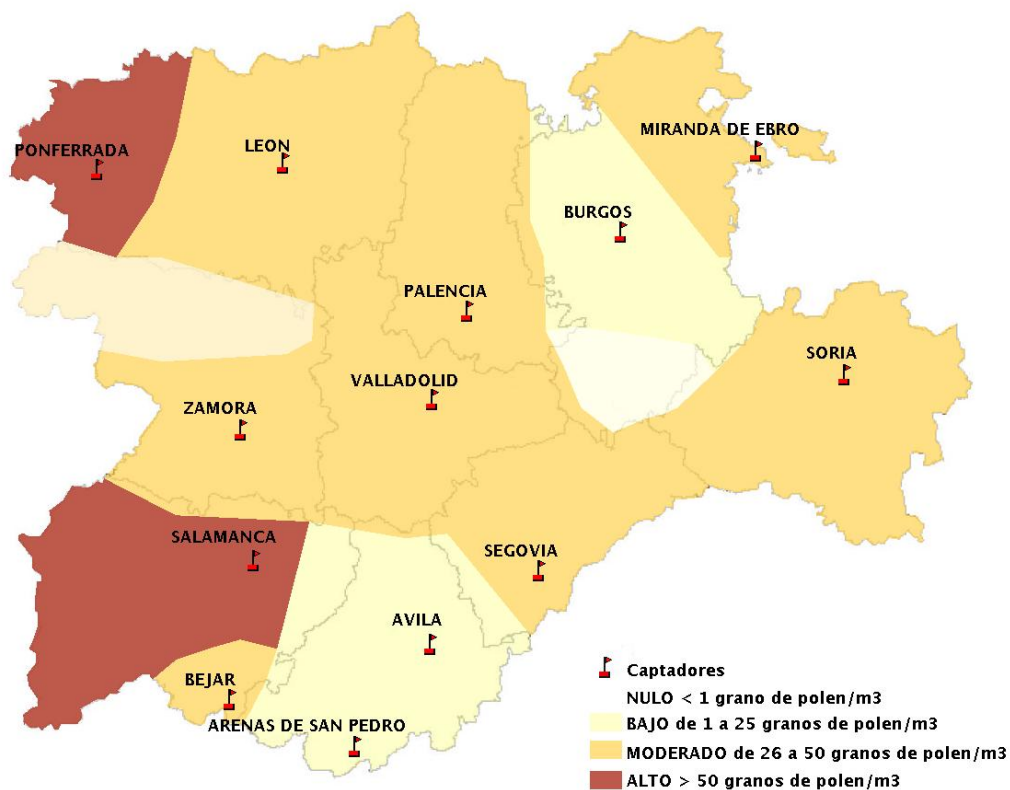

(ORDEN SAN/417/2010, de 26 marzo, por la que se crea el Registro Aerobiológico de Castilla y León.)

Mapa de previsión de Niveles de Polen:URTICACEAE del Jueves 4-7-19 al Domingo 7-7-19

Mapa de previsión de Niveles de Polen:PLATANUS del Jueves 4-7-19 al Domingo 7-7-19

Mapa de previsión de Niveles de Polen:POACEAE del Jueves 4-7-19 al Domingo 7-7-19

Mapa de previsión de Niveles de Polen:OLEA del Jueves 4-7-19 al Domingo 7-7-19

Mapa de previsión de Niveles de Polen:RUMEX del Jueves 4-7-19 al Domingo 7-7-19