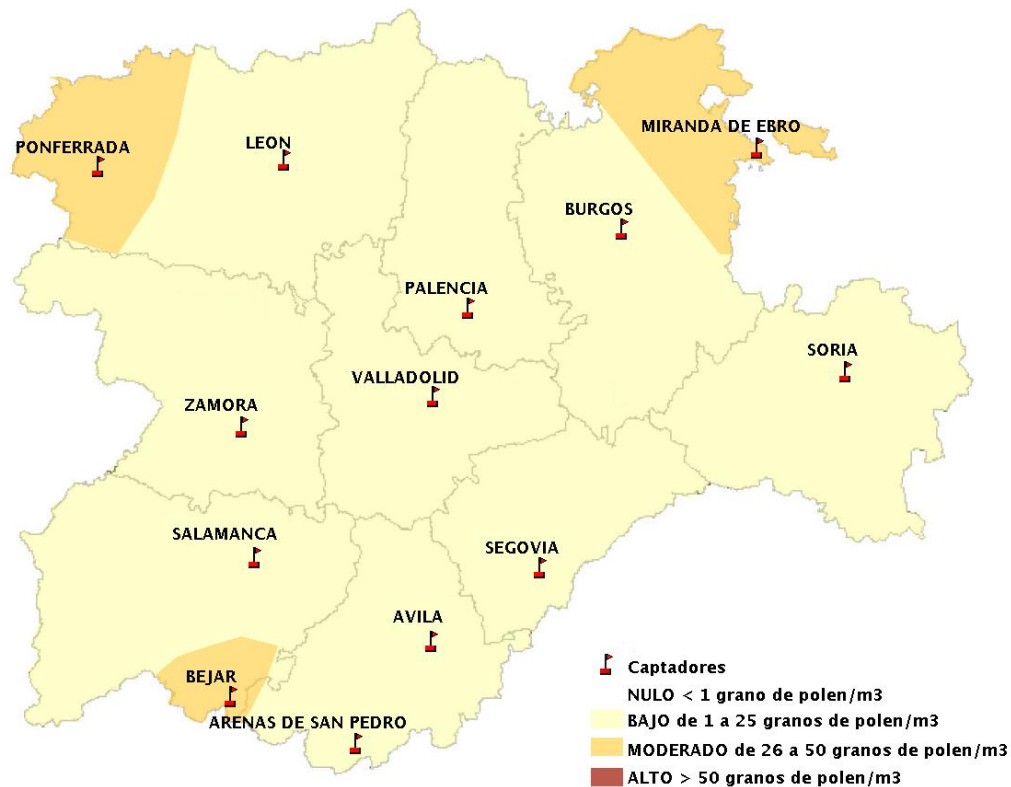

INFORME DE PREVISIONES DE NIVELES DE POLEN

04/07/2019

Los datos reflejados en los siguientes mapas y ficha de previsión para el fin de semana de los niveles de polen de los tipos polínicos más alergénicos, de cada estación de medida, han sido aportados por el Registro Aerobiológico de Castilla y León.

(ORDEN SAN/417/2010, de 26 marzo, por la que se crea el Registro Aerobiológico de Castilla y León.)

Mapa de previsión de Niveles de Polen:URTICACEAE del Jueves 4-7-19 al Domingo 7-7-19