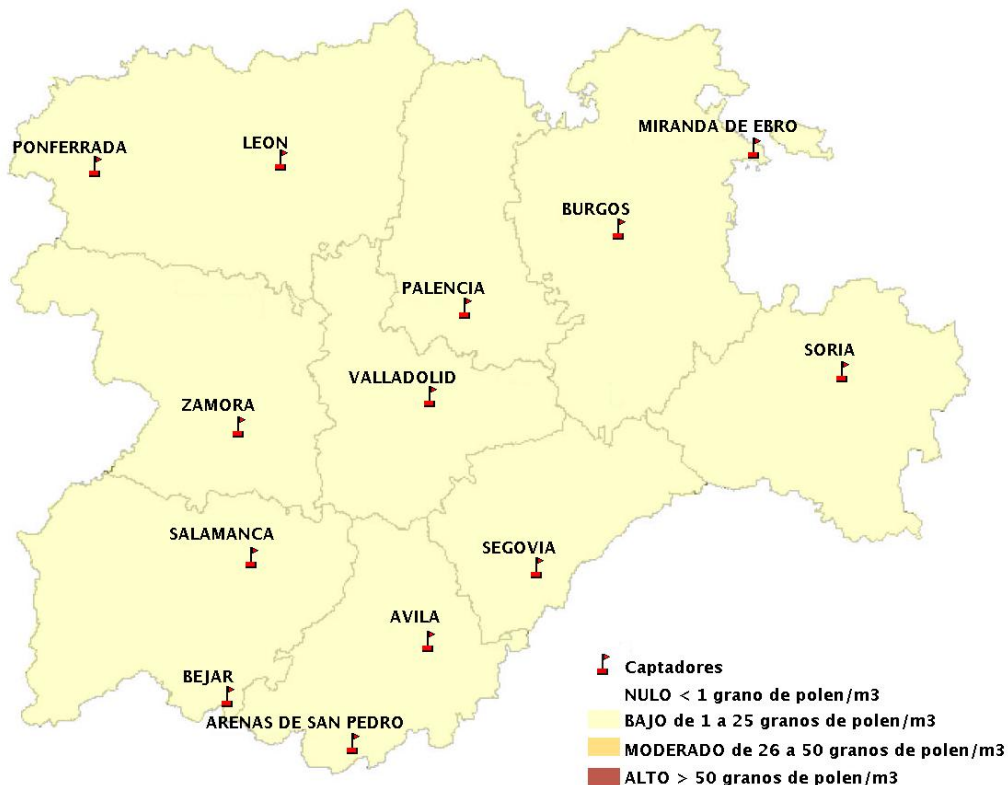

(ORDEN SAN/417/2010, de 26 marzo, por la que se crea el Registro Aerobiológico de Castilla y León.)

Mapa de previsión de Niveles de Polen:URTICACEAE del Jueves 4-7-19 al Domingo 7-7-19

Mapa de previsión de Niveles de Polen:PLATANUS del Jueves 4-7-19 al Domingo 7-7-19

Mapa de previsión de Niveles de Polen:POACEAE del Jueves 4-7-19 al Domingo 7-7-19

Mapa de previsión de Niveles de Polen:OLEA del Jueves 4-7-19 al Domingo 7-7-19

Mapa de previsión de Niveles de Polen:RUMEX del Jueves 4-7-19 al Domingo 7-7-19