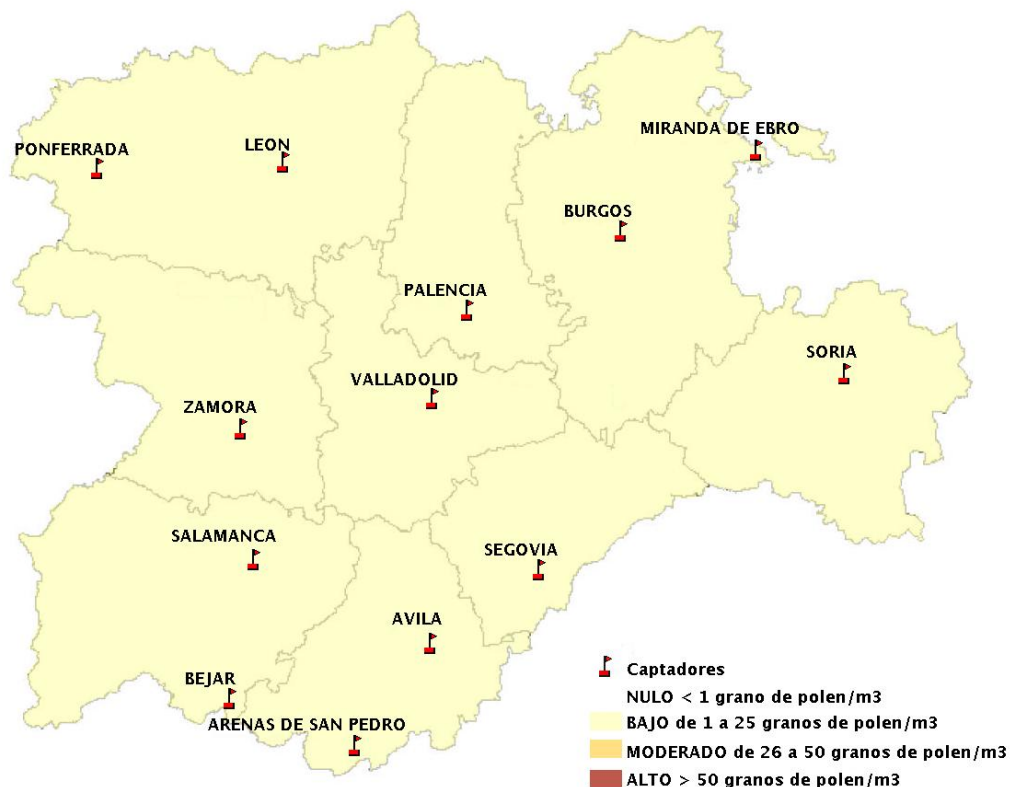

Mapa de previsión de Niveles de Polen:CUPRESSACEAE del Jueves 4-7-19 al Domingo 7-7-19