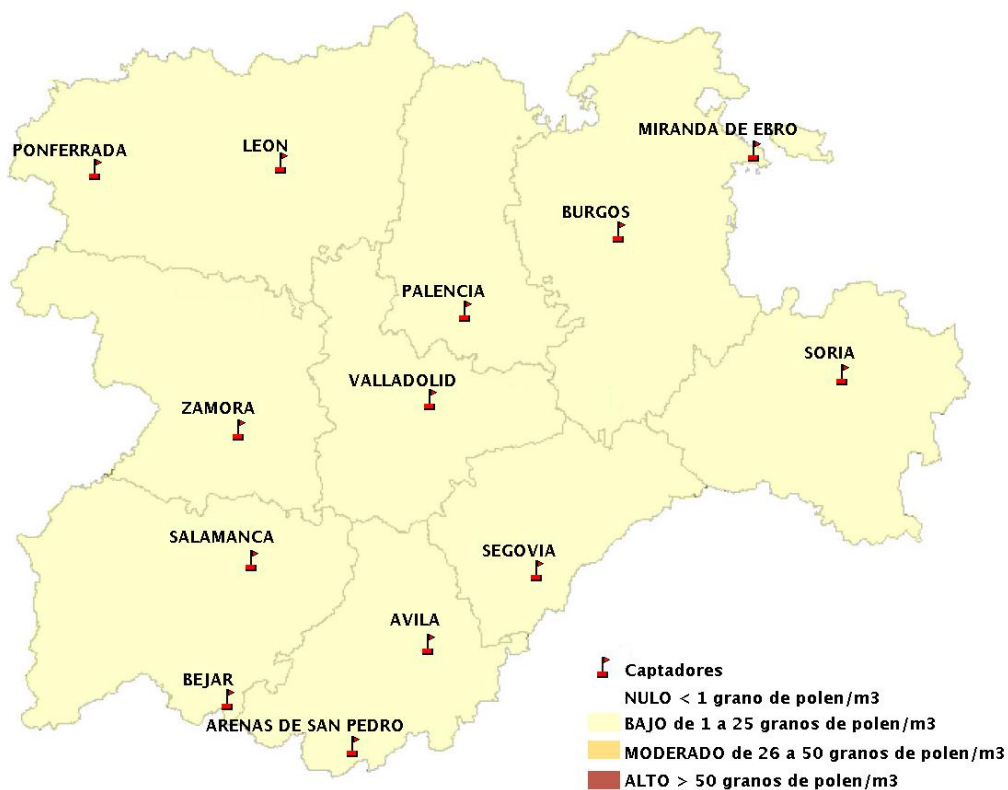

(ORDEN SAN/417/2010, de 26 marzo, por la que se crea el Registro Aerobiológico de Castilla y León.)

Mapa de previsión de Niveles de Polen:URTICACEAE del Jueves 4-7-19 al Domingo 7-7-19

Mapa de previsión de Niveles de Polen:PLATANUS del Jueves 4-7-19 al Domingo 7-7-19

Mapa de previsión de Niveles de Polen:POACEAE del Jueves 4-7-19 al Domingo 7-7-19

Mapa de previsión de Niveles de Polen:OLEA del Jueves 4-7-19 al Domingo 7-7-19

Mapa de previsión de Niveles de Polen:RUMEX del Jueves 4-7-19 al Domingo 7-7-19