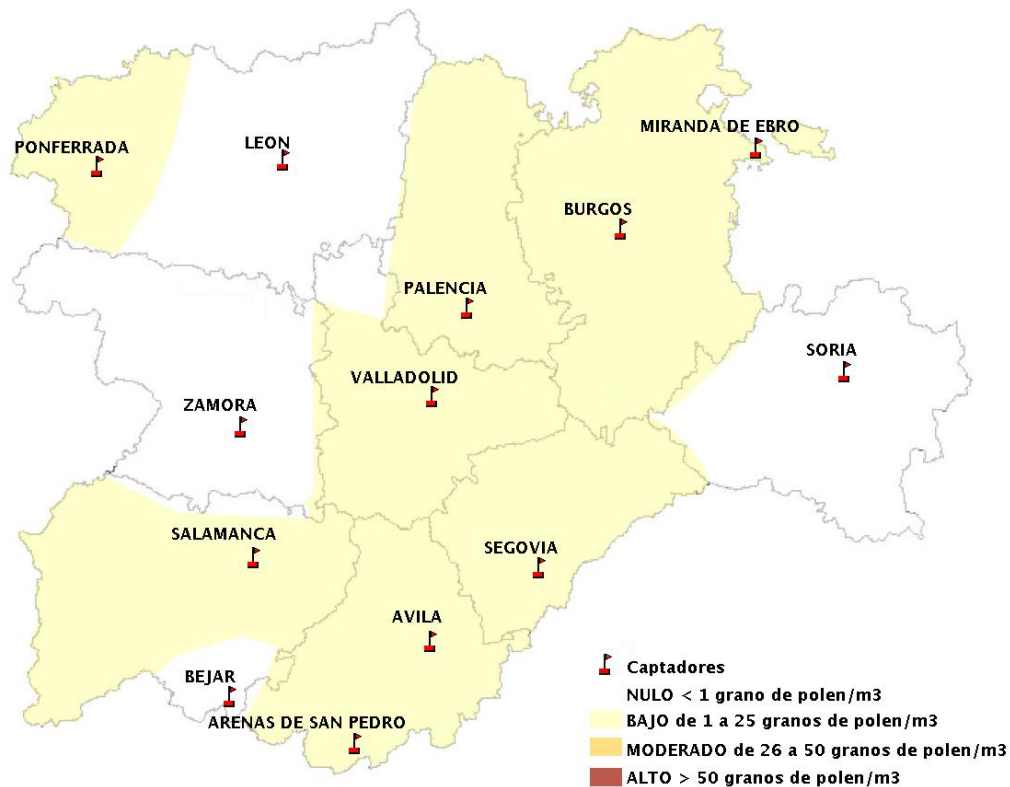

Mapa de previsión de Niveles de Polen:PLATANUS del Jueves 4-7-19 al Domingo 7-7-19