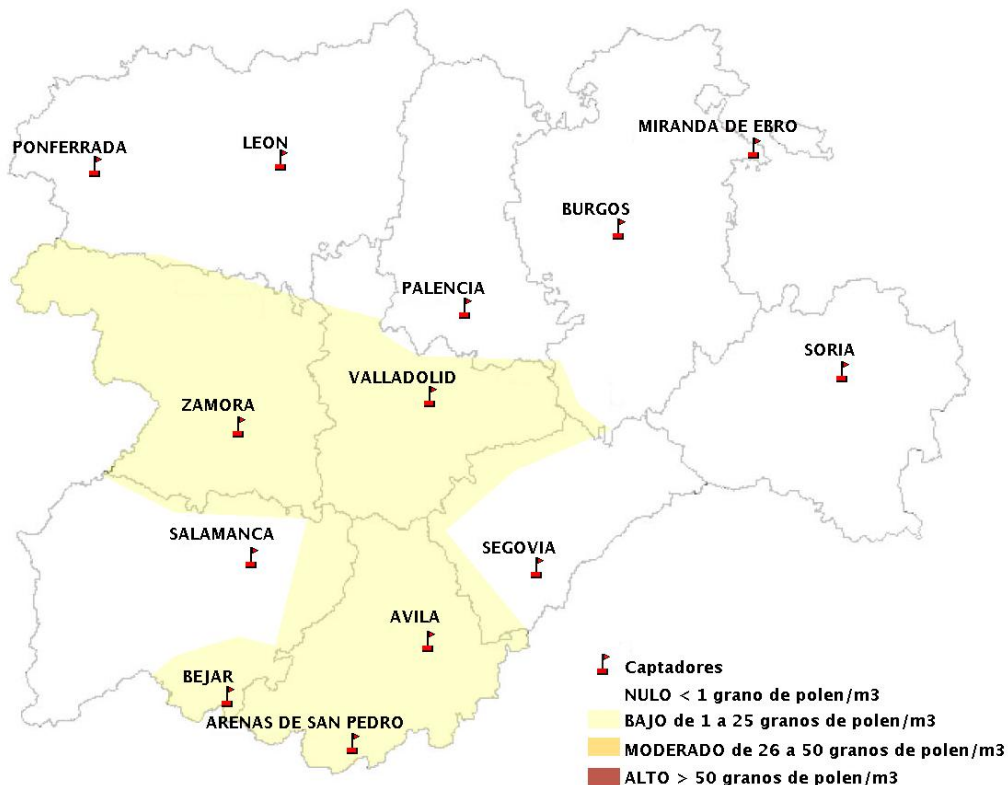

(ORDEN SAN/417/2010, de 26 marzo, por la que se crea el Registro Aerobiológico de Castilla y León.)

Mapa de previsión de Niveles de Polen:URTICACEAE del Jueves 12-9-19 al Domingo 15-9-19

Mapa de previsión de Niveles de Polen:PLATANUS del Jueves 12-9-19 al Domingo 15-9-19

Mapa de previsión de Niveles de Polen:POACEAE del Jueves 12-9-19 al Domingo 15-9-19

Mapa de previsión de Niveles de Polen:OLEA del Jueves 12-9-19 al Domingo 15-9-19

Mapa de previsión de Niveles de Polen:RUMEX del Jueves 12-9-19 al Domingo 15-9-19