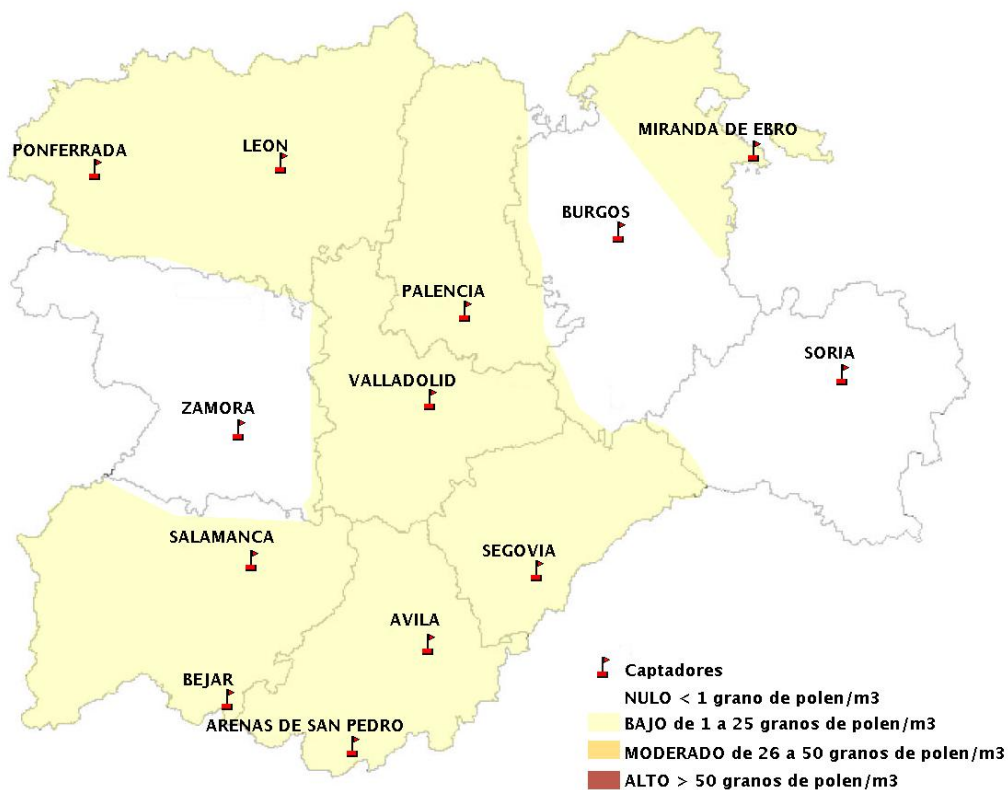

(ORDEN SAN/417/2010, de 26 marzo, por la que se crea el Registro Aerobiológico de Castilla y León.)

Mapa de previsión de Niveles de Polen:URTICACEAE del Jueves 12-9-19 al Domingo 15-9-19

Mapa de previsión de Niveles de Polen:PLATANUS del Jueves 12-9-19 al Domingo 15-9-19

Mapa de previsión de Niveles de Polen:POACEAE del Jueves 12-9-19 al Domingo 15-9-19

Mapa de previsión de Niveles de Polen:OLEA del Jueves 12-9-19 al Domingo 15-9-19

Mapa de previsión de Niveles de Polen:RUMEX del Jueves 12-9-19 al Domingo 15-9-19