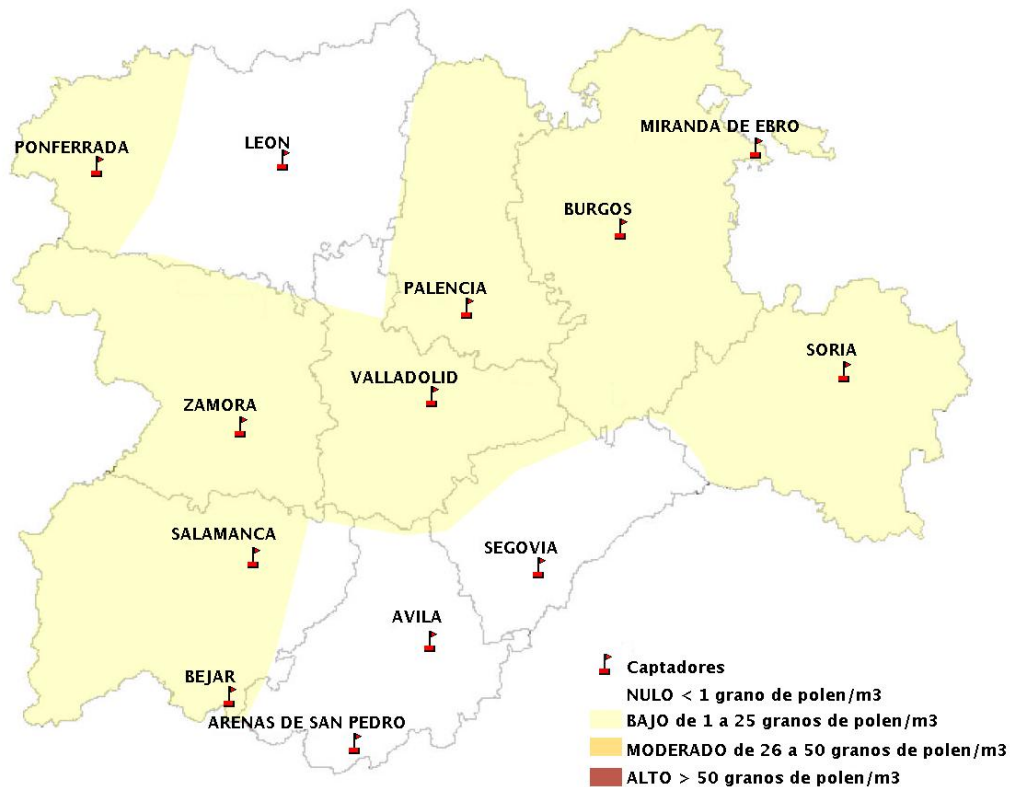

Mapa de previsión de Niveles de Polen:CUPRESSACEAE del Jueves 12-9-19 al Domingo 15-9-19