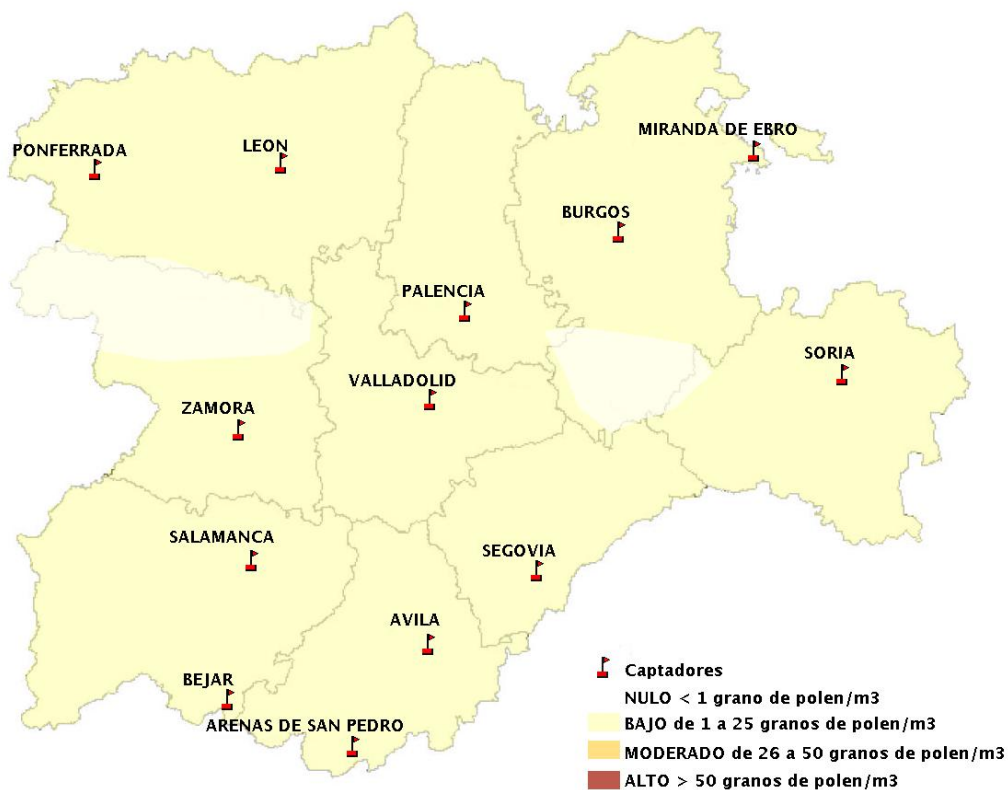

(ORDEN SAN/417/2010, de 26 marzo, por la que se crea el Registro Aerobiológico de Castilla y León.)

Mapa de previsión de Niveles de Polen:URTICACEAE del Jueves 12-9-19 al Domingo 15-9-19

Mapa de previsión de Niveles de Polen:PLATANUS del Jueves 12-9-19 al Domingo 15-9-19

Mapa de previsión de Niveles de Polen:POACEAE del Jueves 12-9-19 al Domingo 15-9-19

Mapa de previsión de Niveles de Polen:OLEA del Jueves 12-9-19 al Domingo 15-9-19

Mapa de previsión de Niveles de Polen:RUMEX del Jueves 12-9-19 al Domingo 15-9-19