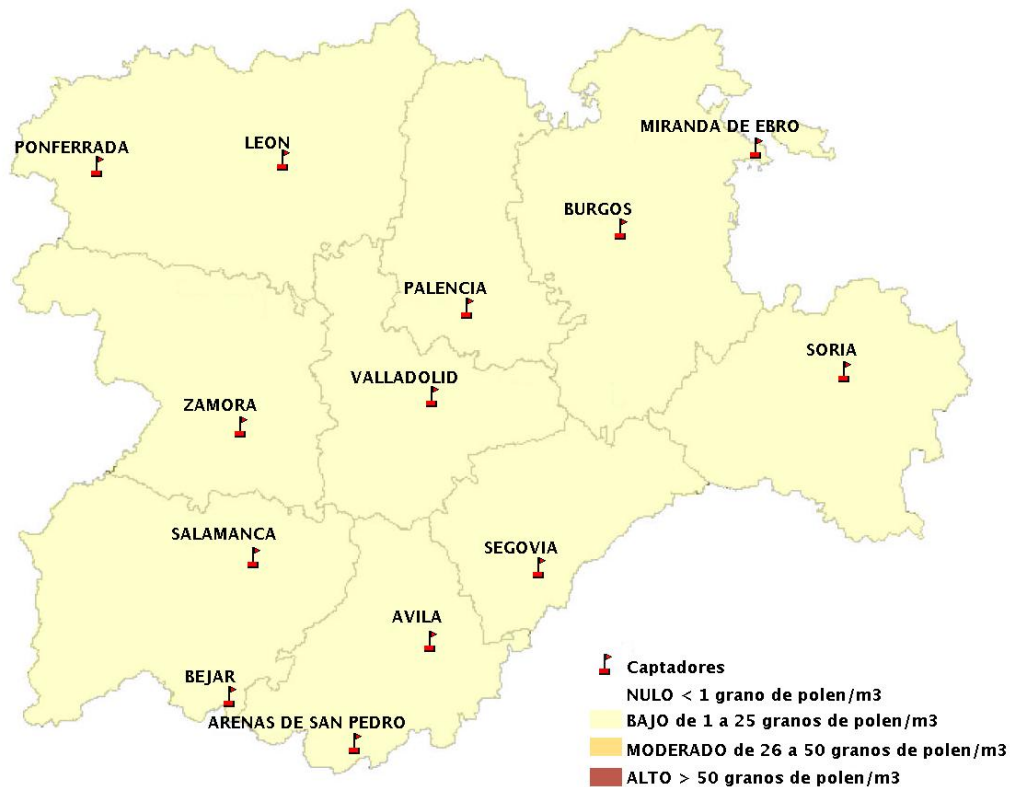

INFORME DE PREVISIONES DE NIVELES DE POLEN

12/09/2019

Los datos reflejados en los siguientes mapas y ficha de previsión para el fin de semana de los niveles de polen de los tipos polínicos más alergénicos, de cada estación de medida, han sido aportados por el Registro Aerobiológico de Castilla y León.

(ORDEN SAN/417/2010, de 26 marzo, por la que se crea el Registro Aerobiológico de Castilla y León.)

Mapa de previsión de Niveles de Polen:URTICACEAE del Jueves 12-9-19 al Domingo 15-9-19