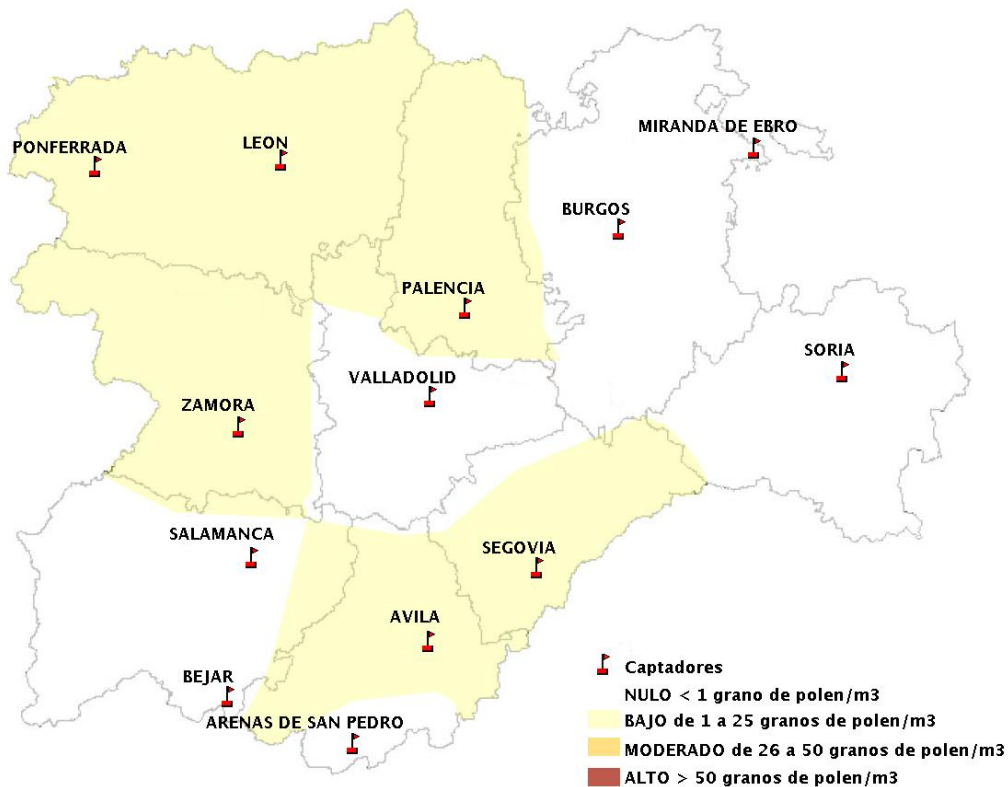

INFORME DE PREVISIONES DE NIVELES DE POLEN

12/09/2019

Los datos reflejados en los siguientes mapas y ficha de previsión para el fin de semana de los niveles de polen de los tipos polínicos más alergénicos, de cada estación de medida, han sido aportados por el Registro Aerobiológico de Castilla y León.

Mapa de previsión de Niveles de Polen:POACEAE del Jueves 12-9-19 al Domingo 15-9-19

Mapa de previsión de Niveles de Polen:OLEA del Jueves 12-9-19 al Domingo 15-9-19

Mapa de previsión de Niveles de Polen:RUMEX del Jueves 12-9-19 al Domingo 15-9-19