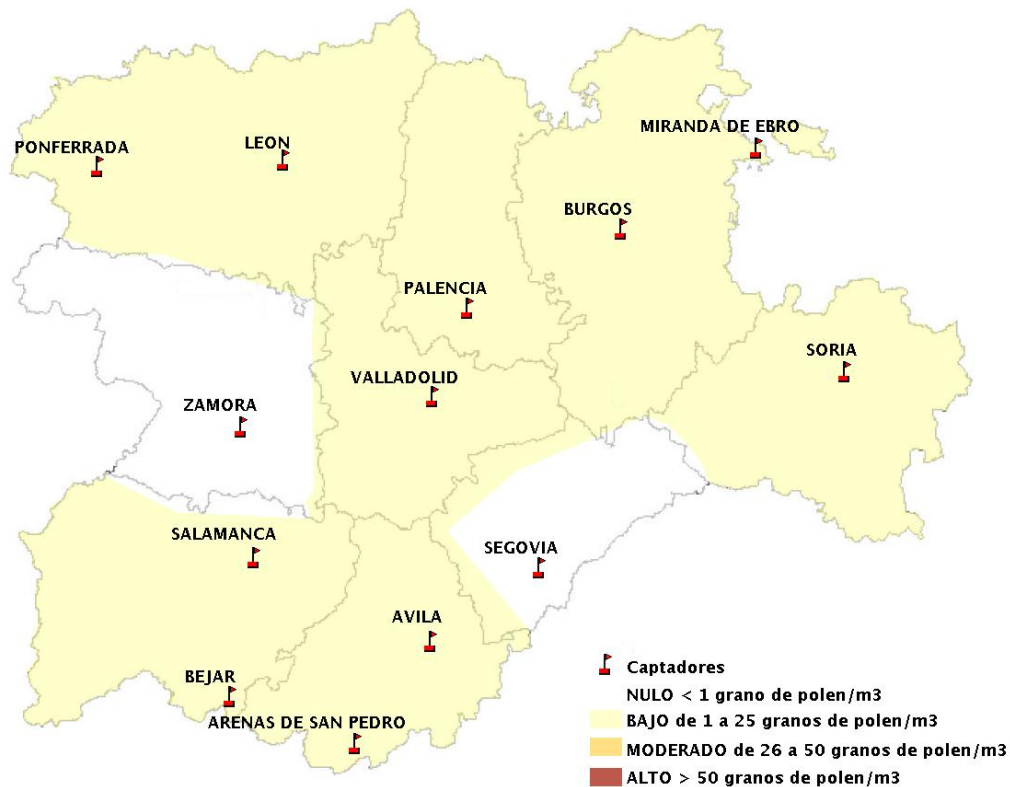

Mapa de previsión de Niveles de Polen:CUPRESSACEAE del Jueves 19-9-19 al Domingo 22-9-19