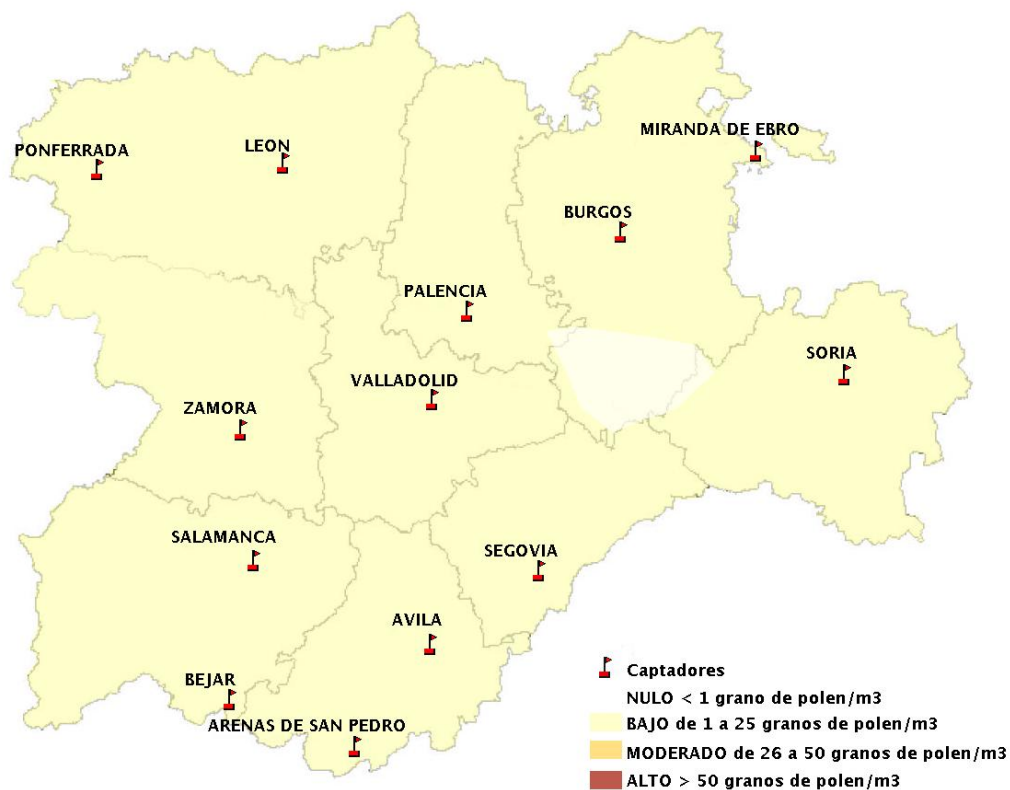

(ORDEN SAN/417/2010, de 26 marzo, por la que se crea el Registro Aerobiológico de Castilla y León.)

Mapa de previsión de Niveles de Polen:URTICACEAE del Jueves 19-9-19 al Domingo 22-9-19

Mapa de previsión de Niveles de Polen:PLATANUS del Jueves 19-9-19 al Domingo 22-9-19

Mapa de previsión de Niveles de Polen:POACEAE del Jueves 19-9-19 al Domingo 22-9-19

Mapa de previsión de Niveles de Polen:OLEA del Jueves 19-9-19 al Domingo 22-9-19

Mapa de previsión de Niveles de Polen:RUMEX del Jueves 19-9-19 al Domingo 22-9-19