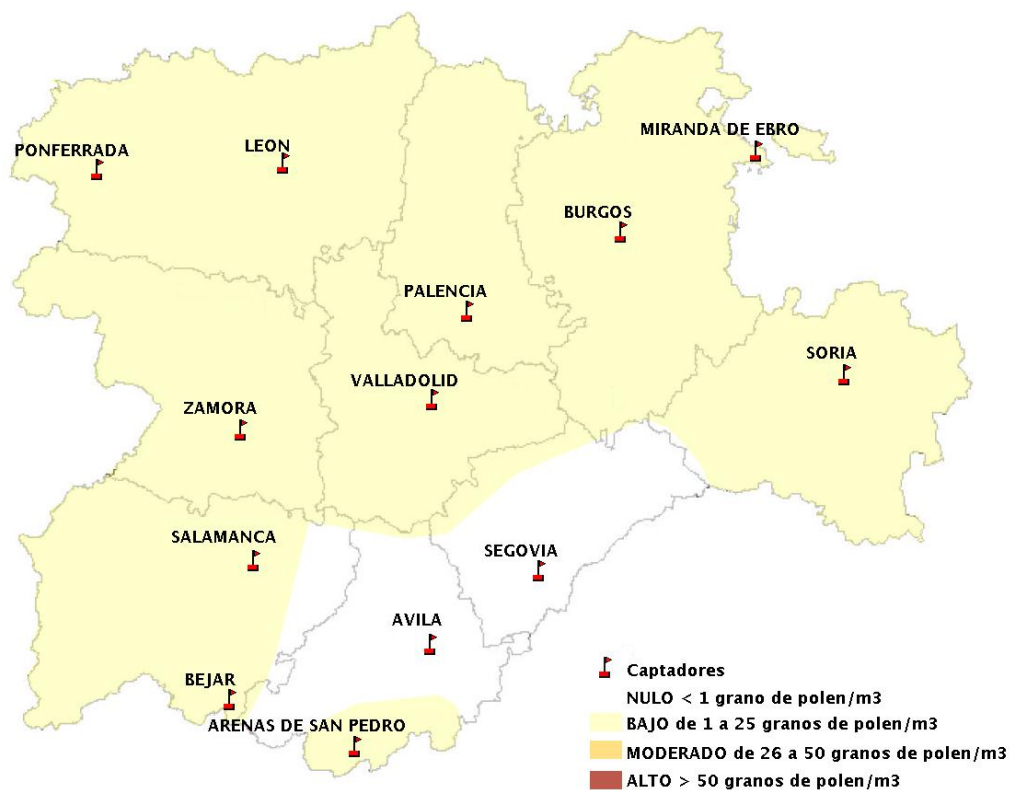

Mapa de previsión de Niveles de Polen:PLANTAGO del Jueves 19-9-19 al Domingo 22-9-19