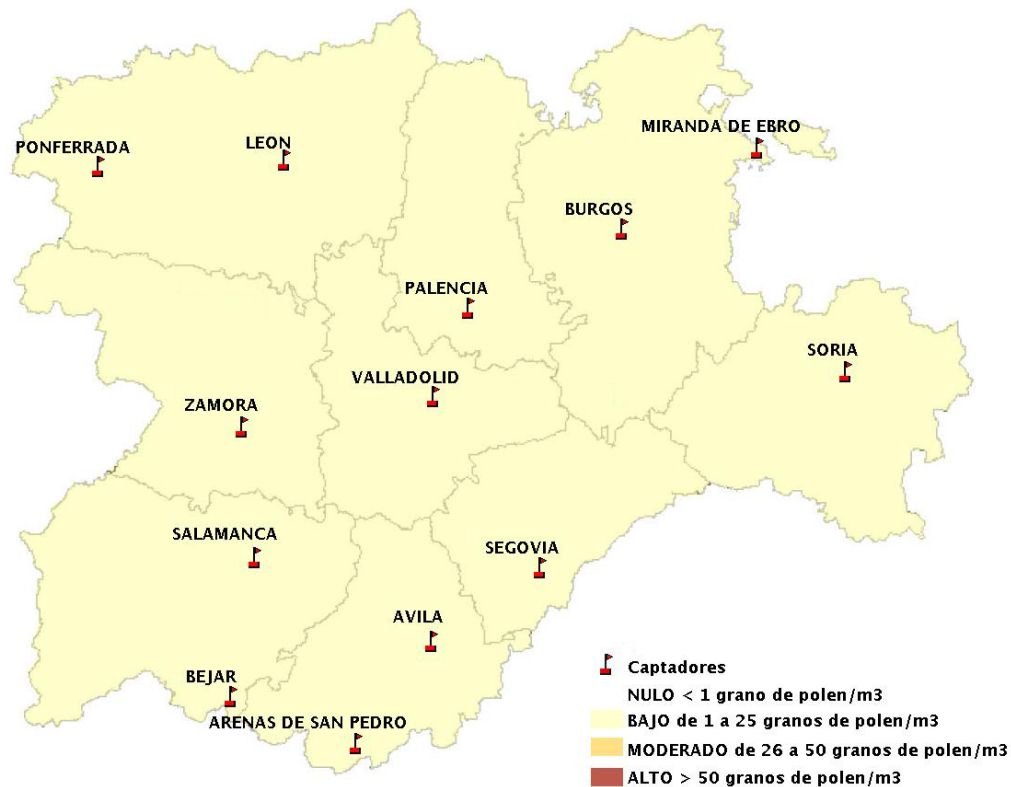

INFORME DE PREVISIONES DE NIVELES DE POLEN

19/09/2019

Los datos reflejados en los siguientes mapas y ficha de previsión para el fin de semana de los niveles de polen de los tipos polínicos más alergénicos, de cada estación de medida, han sido aportados por el Registro Aerobiológico de Castilla y León.

(ORDEN SAN/417/2010, de 26 marzo, por la que se crea el Registro Aerobiológico de Castilla y León.)

Mapa de previsión de Niveles de Polen:URTICACEAE del Jueves 19-9-19 al Domingo 22-9-19