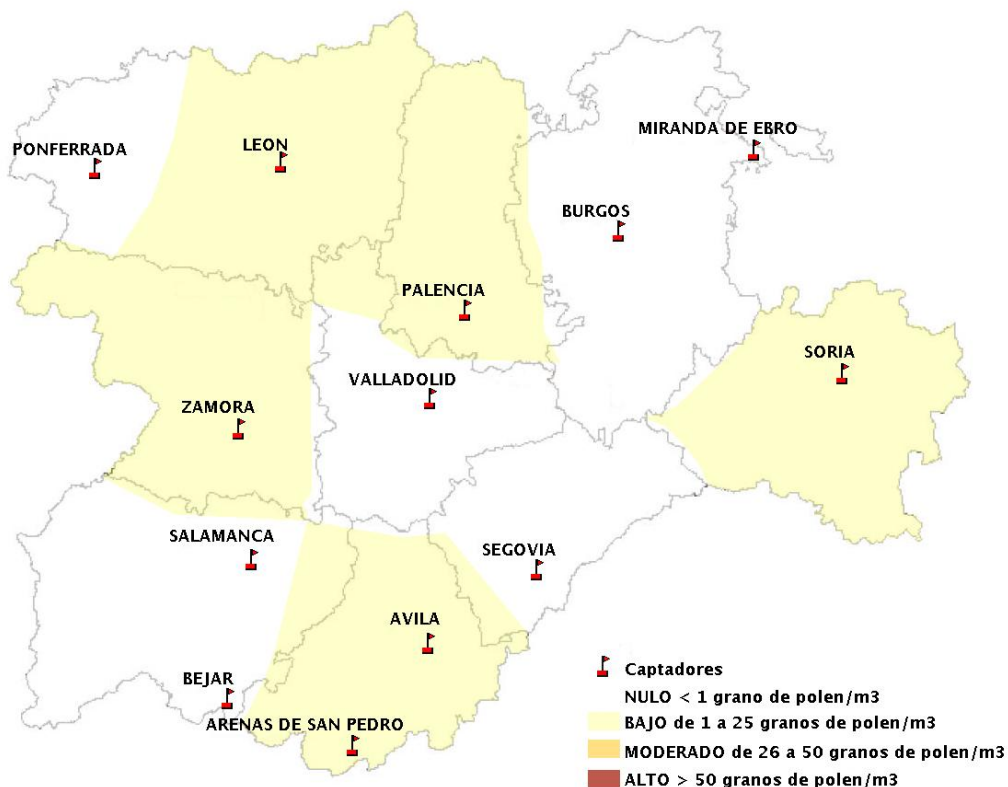

(ORDEN SAN/417/2010, de 26 marzo, por la que se crea el Registro Aerobiológico de Castilla y León.)

Mapa de previsión de Niveles de Polen:URTICACEAE del Jueves 19-9-19 al Domingo 22-9-19

Mapa de previsión de Niveles de Polen:PLATANUS del Jueves 19-9-19 al Domingo 22-9-19

Mapa de previsión de Niveles de Polen:POACEAE del Jueves 19-9-19 al Domingo 22-9-19

Mapa de previsión de Niveles de Polen:OLEA del Jueves 19-9-19 al Domingo 22-9-19

Mapa de previsión de Niveles de Polen:RUMEX del Jueves 19-9-19 al Domingo 22-9-19