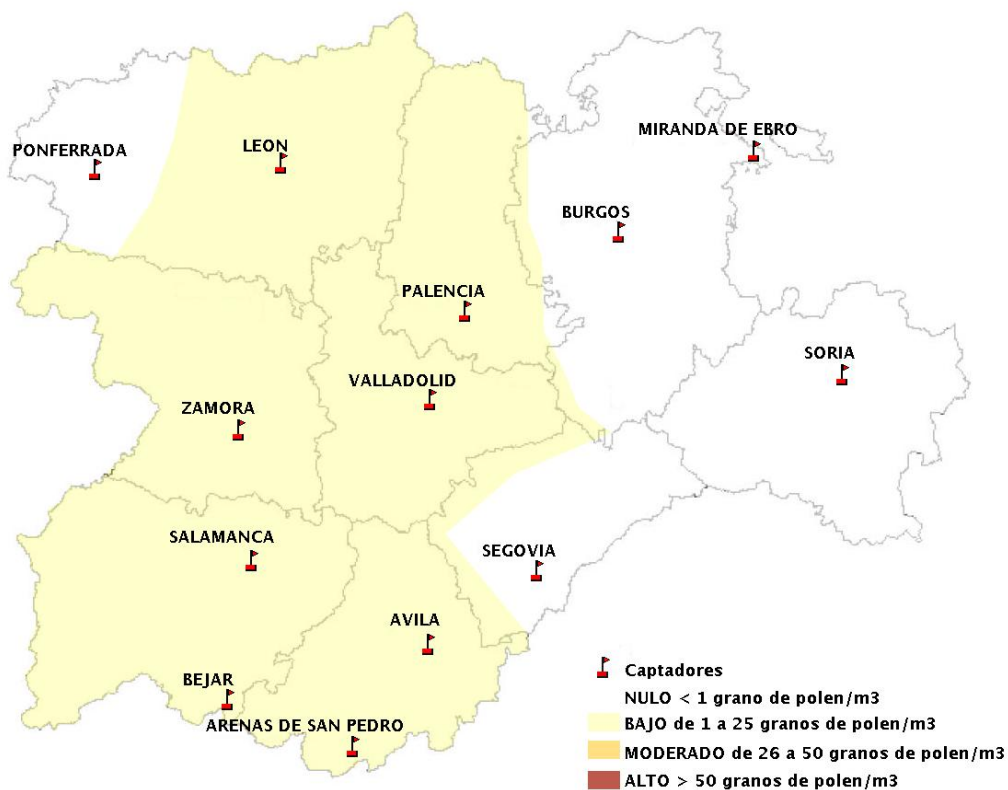

(ORDEN SAN/417/2010, de 26 marzo, por la que se crea el Registro Aerobiológico de Castilla y León.)

Mapa de previsión de Niveles de Polen:URTICACEAE del Jueves 19-9-19 al Domingo 22-9-19

Mapa de previsión de Niveles de Polen:PLATANUS del Jueves 19-9-19 al Domingo 22-9-19

Mapa de previsión de Niveles de Polen:POACEAE del Jueves 19-9-19 al Domingo 22-9-19

Mapa de previsión de Niveles de Polen:OLEA del Jueves 19-9-19 al Domingo 22-9-19

Mapa de previsión de Niveles de Polen:RUMEX del Jueves 19-9-19 al Domingo 22-9-19