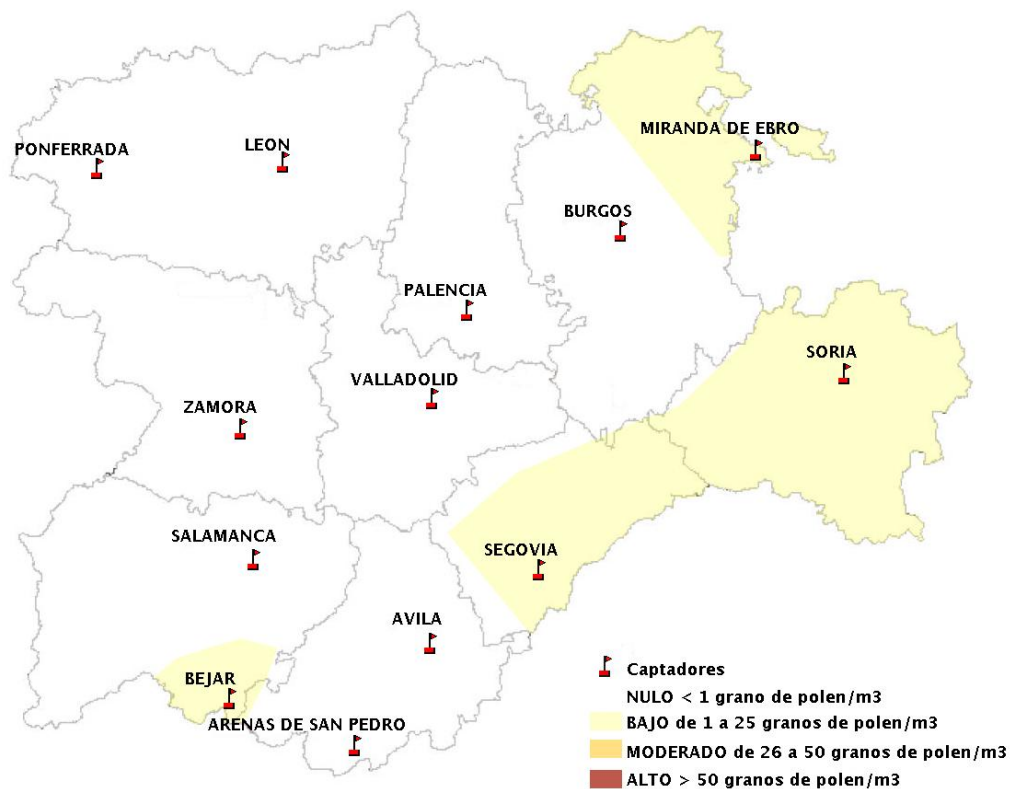

INFORME DE PREVISIONES DE NIVELES DE POLEN

19/09/2019

Los datos reflejados en los siguientes mapas y ficha de previsión para el fin de semana de los niveles de polen de los tipos polínicos más alergénicos, de cada estación de medida, han sido aportados por el Registro Aerobiológico de Castilla y León.

Mapa de previsión de Niveles de Polen:POACEAE del Jueves 19-9-19 al Domingo 22-9-19

Mapa de previsión de Niveles de Polen:OLEA del Jueves 19-9-19 al Domingo 22-9-19

Mapa de previsión de Niveles de Polen:RUMEX del Jueves 19-9-19 al Domingo 22-9-19