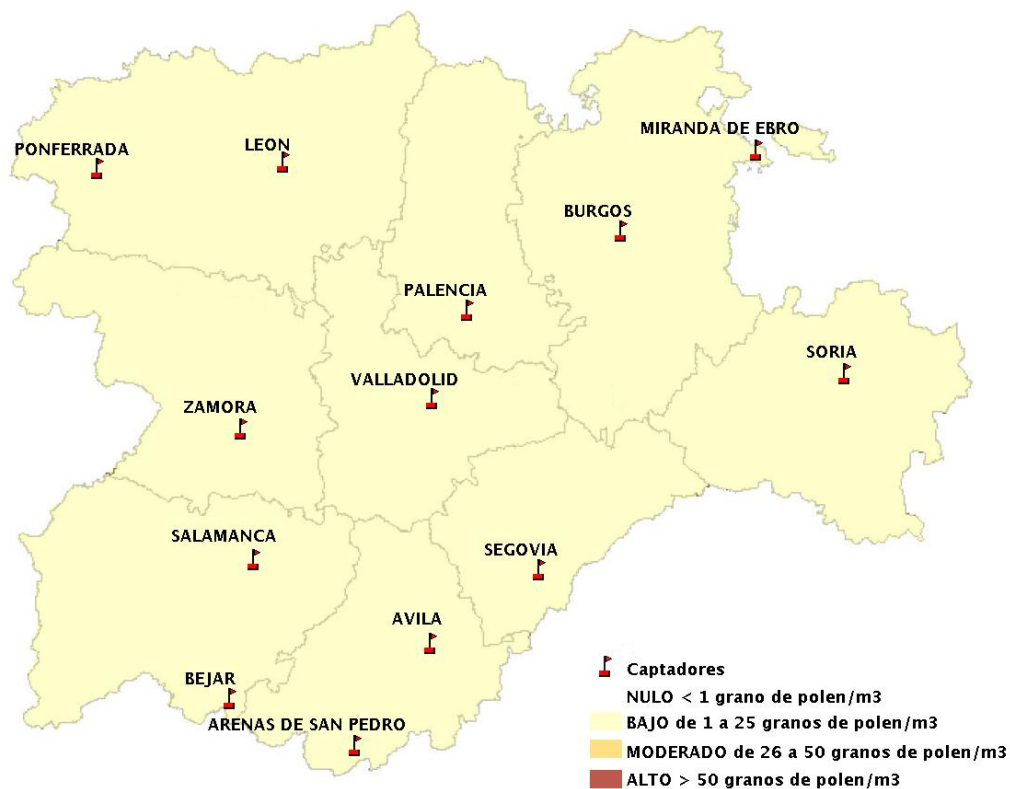

Mapa de previsión de Niveles de Polen:POACEAE del viernes 22-5-20 al Lunes 25-5-20

Mapa de previsión de Niveles de Polen:OLEA del viernes 22-5-20 al Lunes 25-5-20

Mapa de previsión de Niveles de Polen:RUMEX del viernes 22-5-20 al Lunes 25-5-20

Mapa de previsión de Niveles de Polen:CUPRESSACEAE del viernes 22-5-20 al Lunes 25-5-20

Mapa de previsión de Niveles de Polen:PLANTAGO del viernes 22-5-20 al Lunes 25-5-20