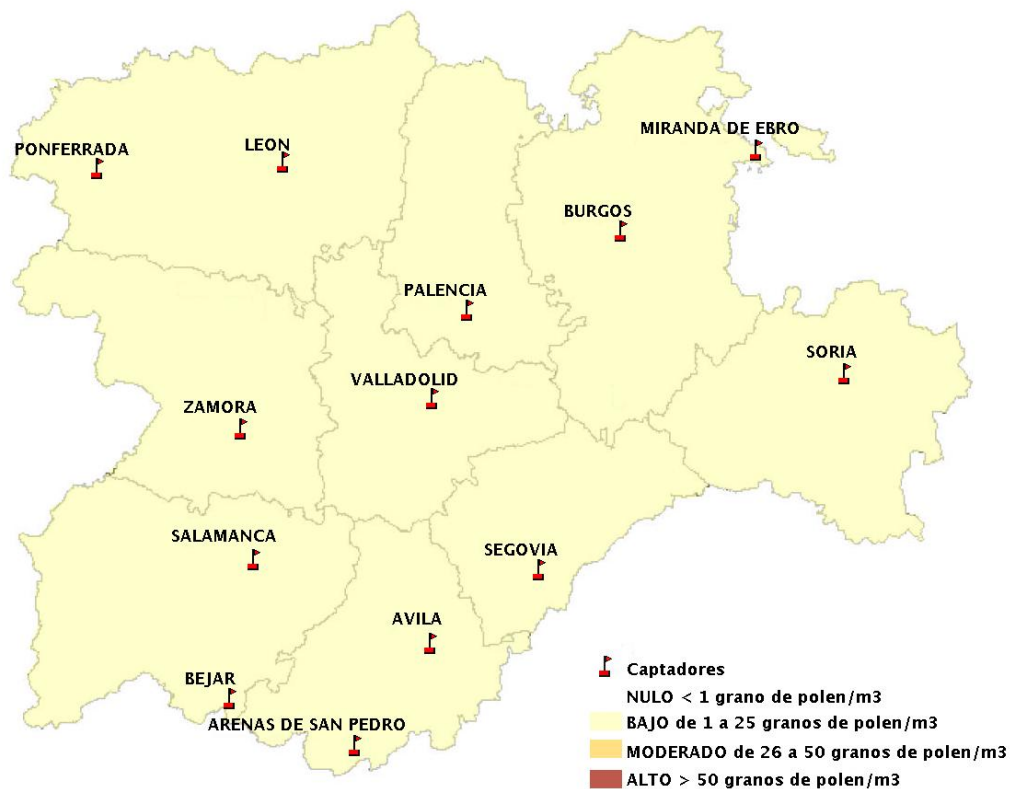

## 22/05/2020

Los datos reflejados en los siguientes mapas y ficha de previsión para el fin de semana de los niveles de polen de los tipos polínicos más alergénicos, de cada estación de medida, han sido aportados por el Registro Aerobiológico de Castilla y León.

Mapa de previsión de Niveles de Polen:POACEAE del viernes 22-5-20 al Lunes 25-5-20

Mapa de previsión de Niveles de Polen:OLEA del viernes 22-5-20 al Lunes 25-5-20

Mapa de previsión de Niveles de Polen:RUMEX del viernes 22-5-20 al Lunes 25-5-20