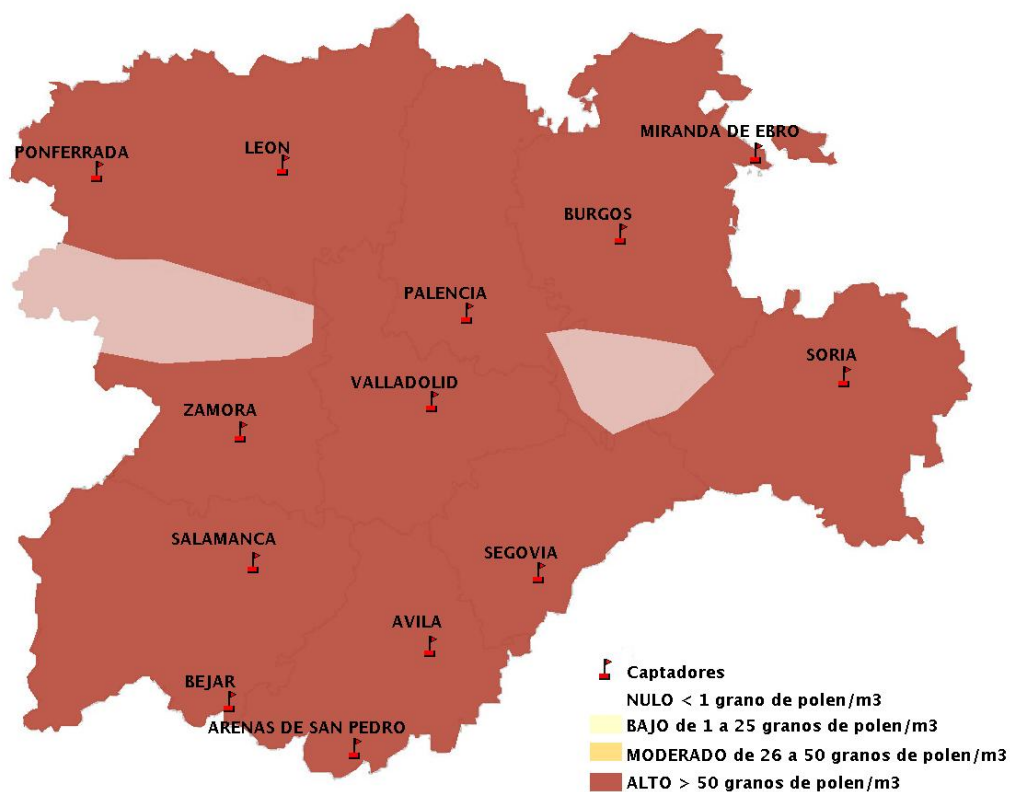

## 22/05/2020

Los datos reflejados en los siguientes mapas y ficha de previsión para el fin de semana de los niveles de polen de los tipos polínicos más alergénicos, de cada estación de medida, han sido aportados por el Registro Aerobiológico de Castilla y León.

(ORDEN SAN/417/2010, de 26 marzo, por la que se crea el Registro Aerobiológico de Castilla y León.)

Mapa de previsión de Niveles de Polen:URTICACEAE del viernes 22-5-20 al Lunes 25-5-20

Mapa de previsión de Niveles de Polen:PLATANUS del viernes 22-5-20 al Lunes 25-5-20

Mapa de previsión de Niveles de Polen:POACEAE del viernes 22-5-20 al Lunes 25-5-20

Mapa de previsión de Niveles de Polen:OLEA del viernes 22-5-20 al Lunes 25-5-20

Mapa de previsión de Niveles de Polen:RUMEX del viernes 22-5-20 al Lunes 25-5-20