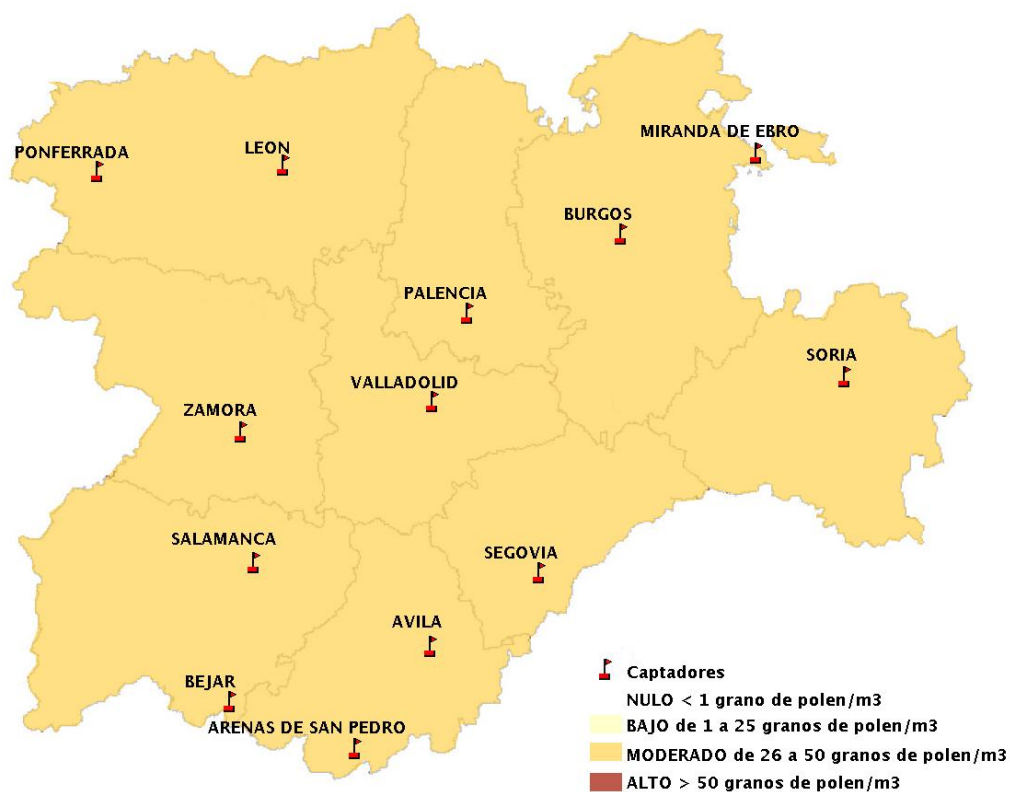

Mapa de previsión de Niveles de Polen:POACEAE del viernes 22-5-20 al Lunes 25-5-20

Mapa de previsión de Niveles de Polen:OLEA del viernes 22-5-20 al Lunes 25-5-20

Mapa de previsión de Niveles de Polen:RUMEX del viernes 22-5-20 al Lunes 25-5-20

Mapa de previsión de Niveles de Polen:CUPRESSACEAE del viernes 22-5-20 al Lunes 25-5-20

Mapa de previsión de Niveles de Polen:PLANTAGO del viernes 22-5-20 al Lunes 25-5-20