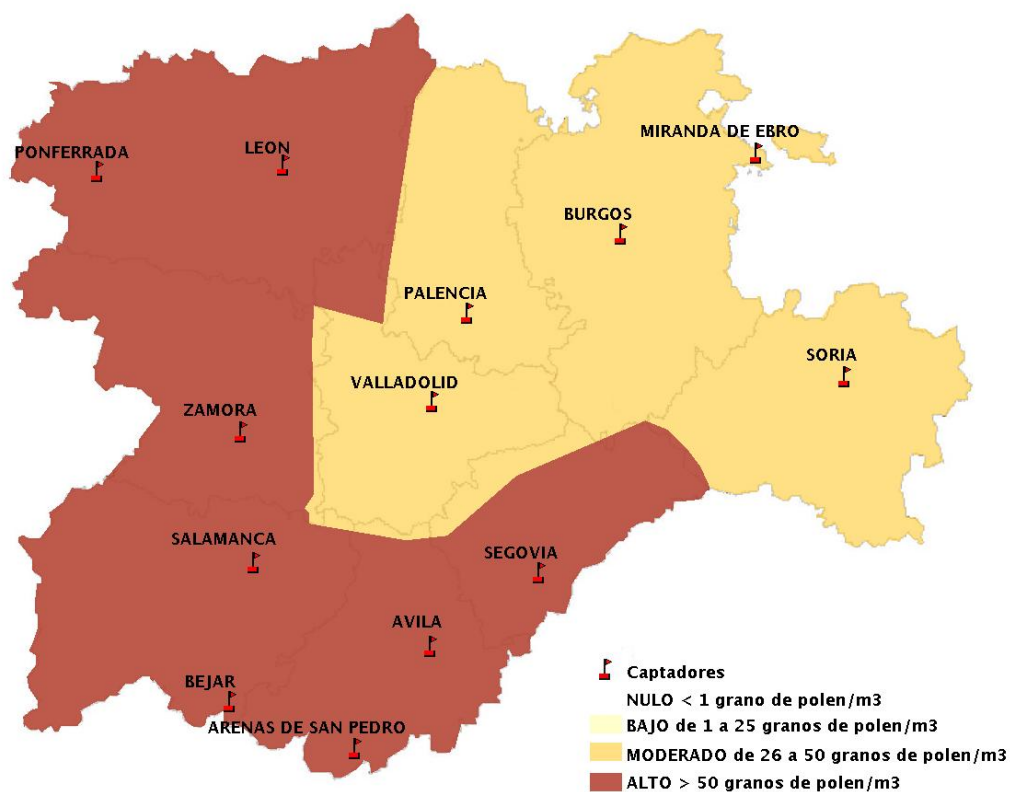

(ORDEN SAN/417/2010, de 26 marzo, por la que se crea el Registro Aerobiológico de Castilla y León.)

Mapa de previsión de Niveles de Polen:URTICACEAE del viernes 22-5-20 al Lunes 25-5-20

Mapa de previsión de Niveles de Polen:PLATANUS del viernes 22-5-20 al Lunes 25-5-20

Mapa de previsión de Niveles de Polen:POACEAE del viernes 22-5-20 al Lunes 25-5-20

Mapa de previsión de Niveles de Polen:OLEA del viernes 22-5-20 al Lunes 25-5-20

Mapa de previsión de Niveles de Polen:RUMEX del viernes 22-5-20 al Lunes 25-5-20