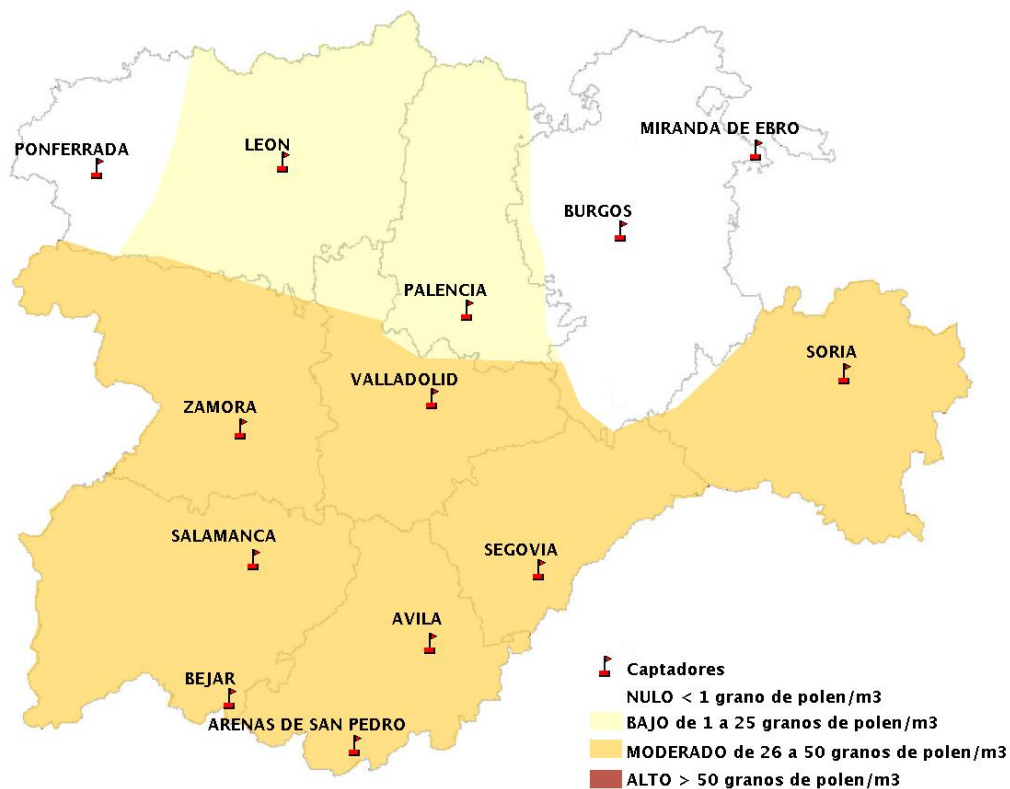

(ORDEN SAN/417/2010, de 26 marzo, por la que se crea el Registro Aerobiológico de Castilla y León.)

Mapa de previsión de Niveles de Polen:URTICACEAE del viernes 22-5-20 al Lunes 25-5-20

Mapa de previsión de Niveles de Polen:PLATANUS del viernes 22-5-20 al Lunes 25-5-20

Mapa de previsión de Niveles de Polen:POACEAE del viernes 22-5-20 al Lunes 25-5-20

Mapa de previsión de Niveles de Polen:OLEA del viernes 22-5-20 al Lunes 25-5-20

Mapa de previsión de Niveles de Polen:RUMEX del viernes 22-5-20 al Lunes 25-5-20