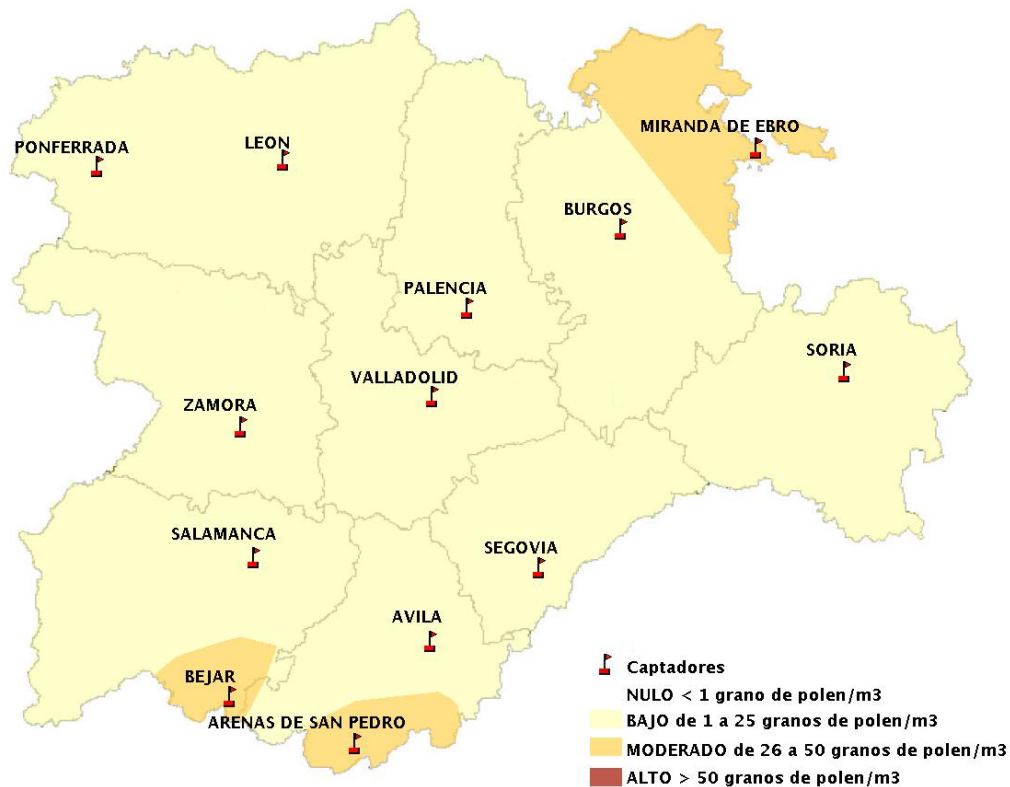

INFORME DE PREVISIONES DE NIVELES DE POLEN

22/05/2020

Los datos reflejados en los siguientes mapas y ficha de previsión para el fin de semana de los niveles de polen de los tipos polínicos más alergénicos, de cada estación de medida, han sido aportados por el Registro Aerobiológico de Castilla y León.

(ORDEN SAN/417/2010, de 26 marzo, por la que se crea el Registro Aerobiológico de Castilla y León.)

Mapa de previsión de Niveles de Polen:URTICACEAE del viernes 22-5-20 al Lunes 25-5-20