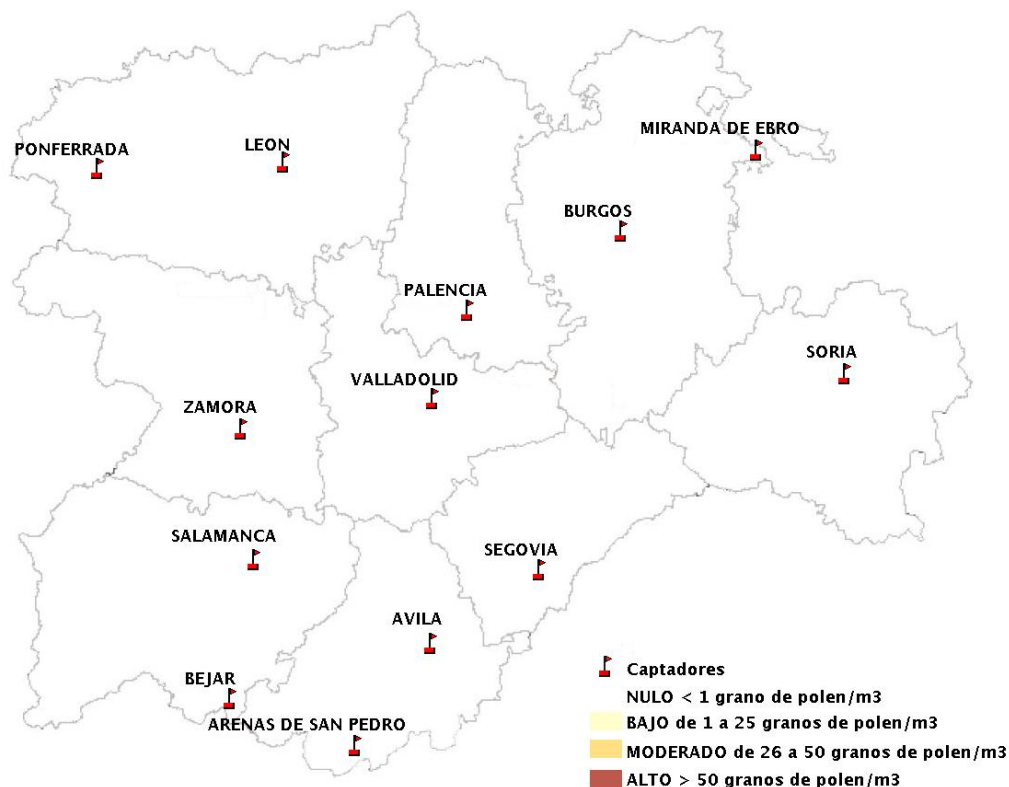

Mapa de previsión de Niveles de Polen:PLATANUS del Jueves 28-1-21 al Domingo 31-1-21