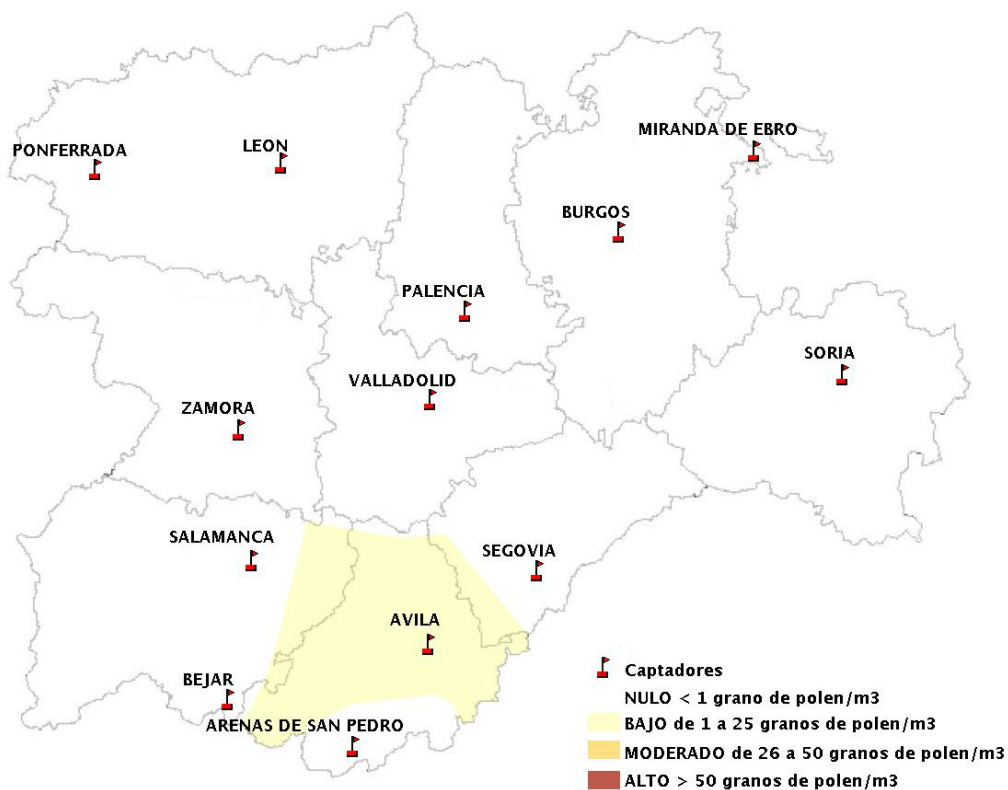

## 28/01/2021

Los datos reflejados en los siguientes mapas y ficha de previsión para el fin de semana de los niveles de polen de los tipos polínicos más alergénicos, de cada estación de medida, han sido aportados por el Registro Aerobiológico de Castilla y León.

(ORDEN SAN/417/2010, de 26 marzo, por la que se crea el Registro Aerobiológico de Castilla y León.)

Mapa de previsión de Niveles de Polen:URTICACEAE del Jueves 28-1-21 al Domingo 31-1-21

Mapa de previsión de Niveles de Polen:PLATANUS del Jueves 28-1-21 al Domingo 31-1-21

Mapa de previsión de Niveles de Polen:POACEAE del Jueves 28-1-21 al Domingo 31-1-21

Mapa de previsión de Niveles de Polen:OLEA del Jueves 28-1-21 al Domingo 31-1-21

Mapa de previsión de Niveles de Polen:RUMEX del Jueves 28-1-21 al Domingo 31-1-21