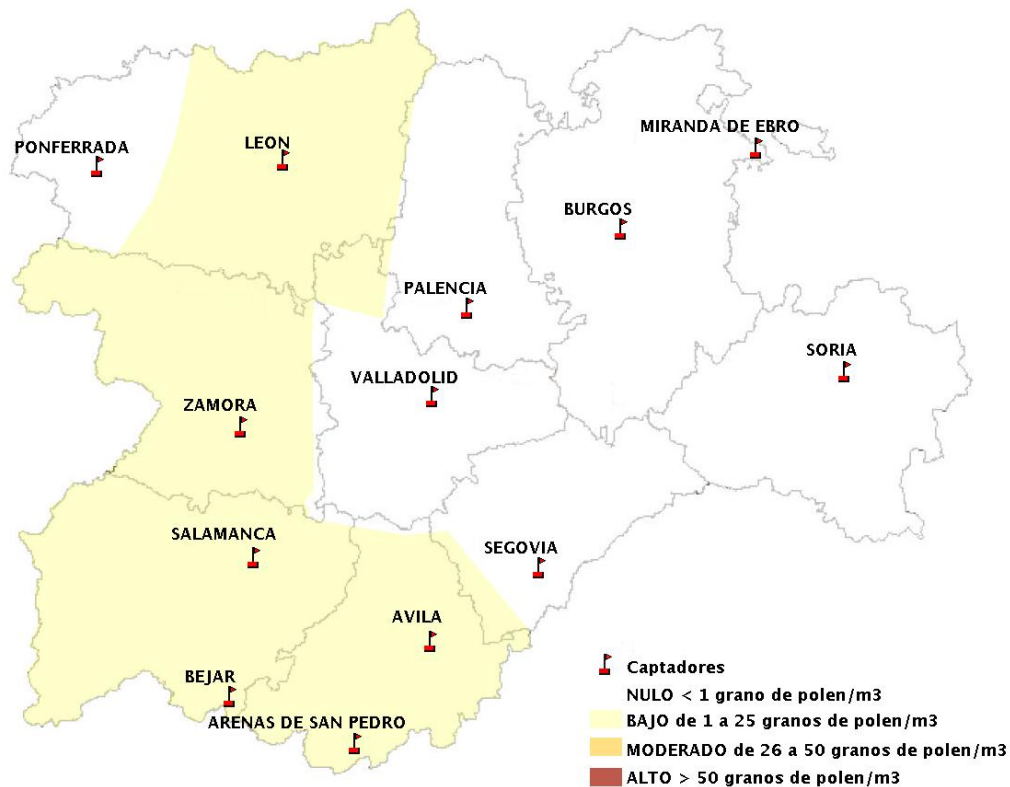

INFORME DE PREVISIONES DE NIVELES DE POLEN

28/01/2021

Los datos reflejados en los siguientes mapas y ficha de previsión para el fin de semana de los niveles de polen de los tipos polínicos más alergénicos, de cada estación de medida, han sido aportados por el Registro Aerobiológico de Castilla y León.

(ORDEN SAN/417/2010, de 26 marzo, por la que se crea el Registro Aerobiológico de Castilla y León.)

Mapa de previsión de Niveles de Polen:URTICACEAE del Jueves 28-1-21 al Domingo 31-1-21