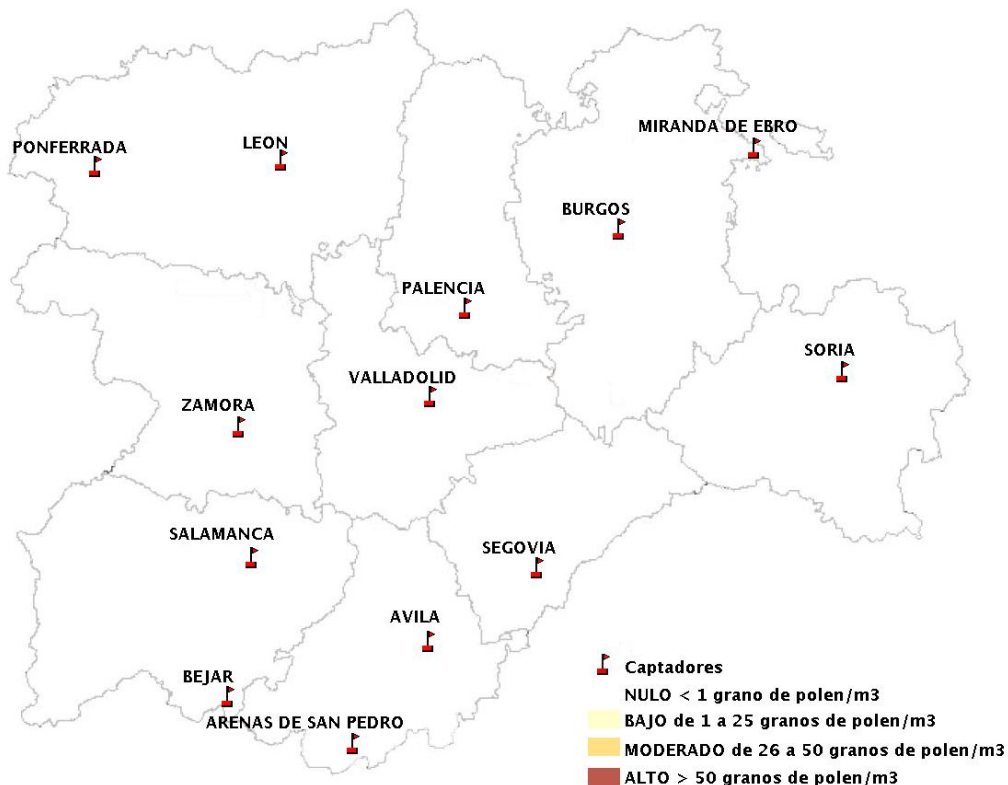

## 28/01/2021

Los datos reflejados en los siguientes mapas y ficha de previsión para el fin de semana de los niveles de polen de los tipos polínicos más alergénicos, de cada estación de medida, han sido aportados por el Registro Aerobiológico de Castilla y León.

(ORDEN SAN/417/2010, de 26 marzo, por la que se crea el Registro Aerobiológico de Castilla y León.)

Mapa de previsión de Niveles de Polen:URTICACEAE del Jueves 28-1-21 al Domingo 31-1-21

Mapa de previsión de Niveles de Polen:PLATANUS del Jueves 28-1-21 al Domingo 31-1-21

Mapa de previsión de Niveles de Polen:POACEAE del Jueves 28-1-21 al Domingo 31-1-21

Mapa de previsión de Niveles de Polen:OLEA del Jueves 28-1-21 al Domingo 31-1-21

Mapa de previsión de Niveles de Polen:RUMEX del Jueves 28-1-21 al Domingo 31-1-21