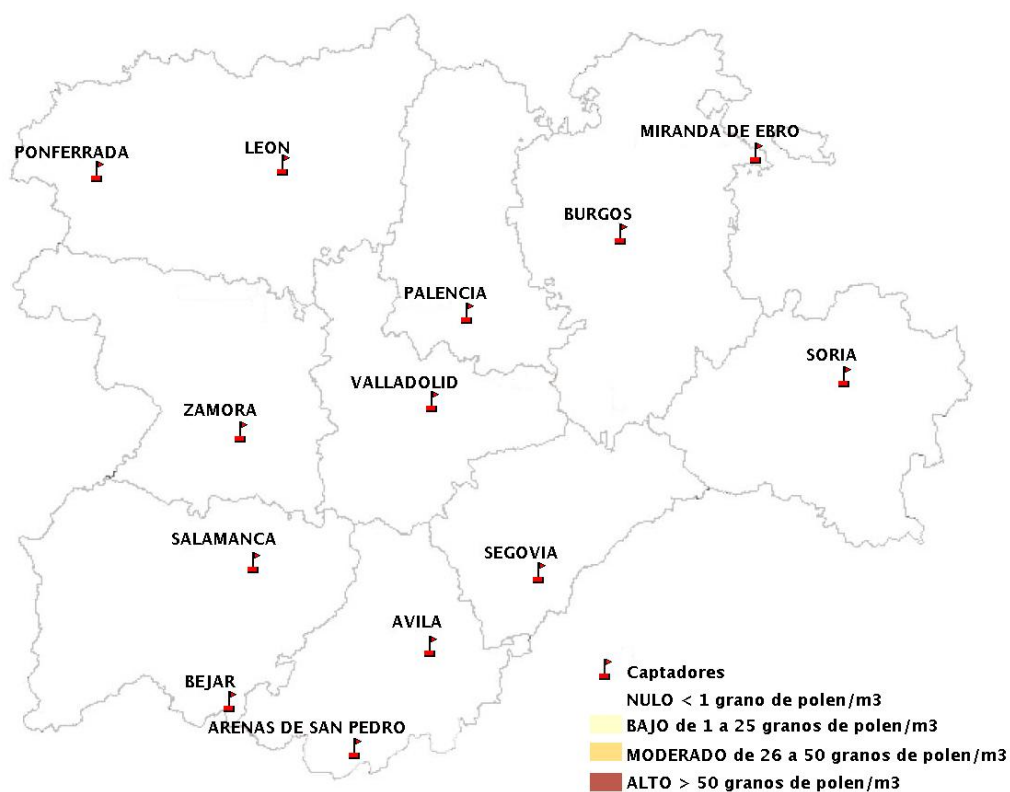

Mapa de previsión de Niveles de Polen:POACEAE del Jueves 28-1-21 al Domingo 31-1-21

Mapa de previsión de Niveles de Polen:OLEA del Jueves 28-1-21 al Domingo 31-1-21

Mapa de previsión de Niveles de Polen:RUMEX del Jueves 28-1-21 al Domingo 31-1-21

Mapa de previsión de Niveles de Polen:CUPRESSACEAE del Jueves 28-1-21 al Domingo 31-1-21

Mapa de previsión de Niveles de Polen:PLANTAGO del Jueves 28-1-21 al Domingo 31-1-21