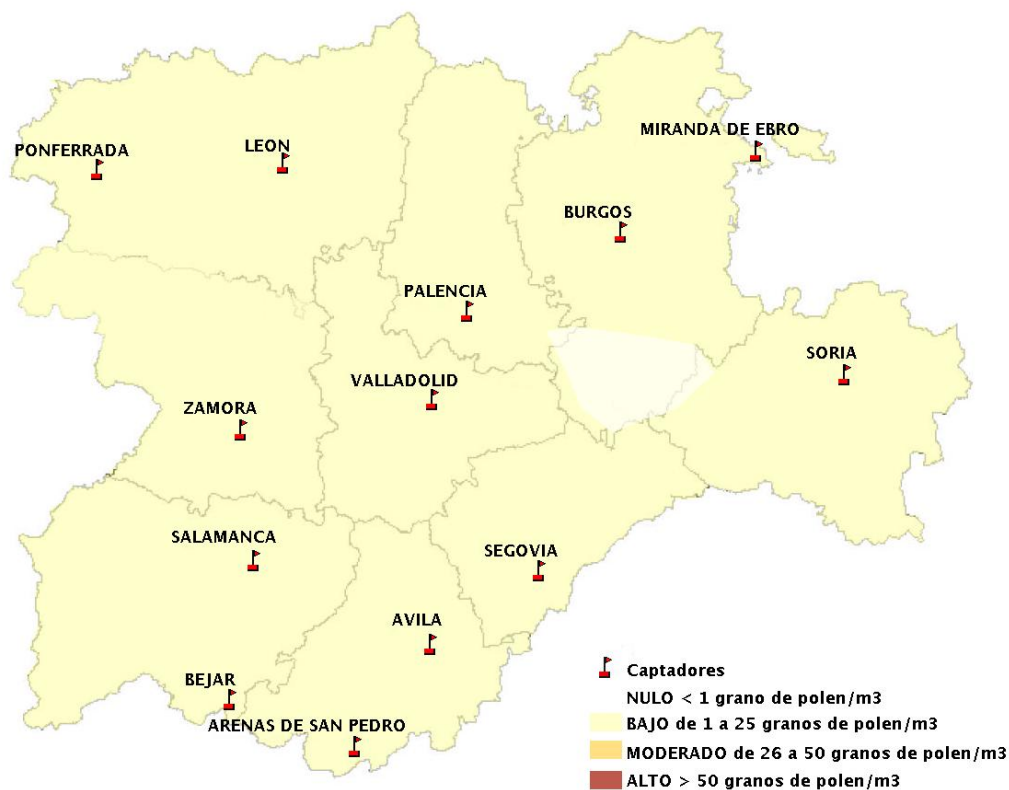

## 28/01/2021

Los datos reflejados en los siguientes mapas y ficha de previsión para el fin de semana de los niveles de polen de los tipos polínicos más alergénicos, de cada estación de medida, han sido aportados por el Registro Aerobiológico de Castilla y León.

(ORDEN SAN/417/2010, de 26 marzo, por la que se crea el Registro Aerobiológico de Castilla y León.)

Mapa de previsión de Niveles de Polen:URTICACEAE del Jueves 28-1-21 al Domingo 31-1-21

Mapa de previsión de Niveles de Polen:PLATANUS del Jueves 28-1-21 al Domingo 31-1-21

Mapa de previsión de Niveles de Polen:POACEAE del Jueves 28-1-21 al Domingo 31-1-21

Mapa de previsión de Niveles de Polen:OLEA del Jueves 28-1-21 al Domingo 31-1-21

Mapa de previsión de Niveles de Polen:RUMEX del Jueves 28-1-21 al Domingo 31-1-21