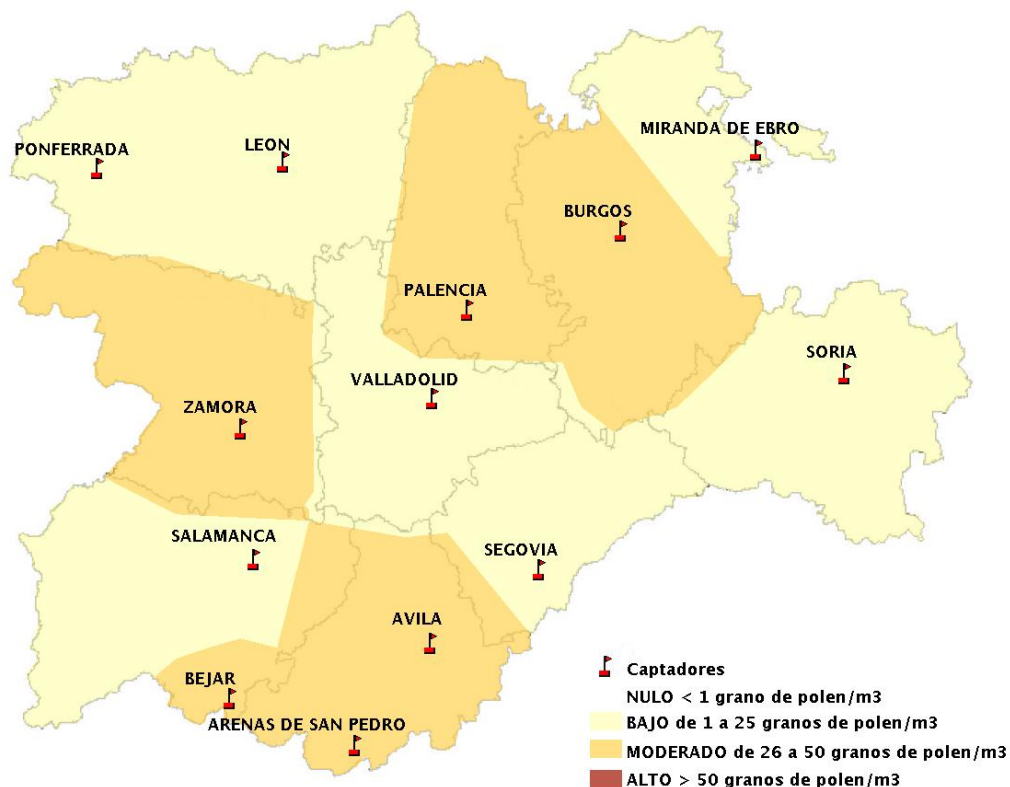

Mapa de previsión de Niveles de Polen:POACEAE del Jueves 28-1-21 al Domingo 31-1-21

Mapa de previsión de Niveles de Polen:OLEA del Jueves 28-1-21 al Domingo 31-1-21

Mapa de previsión de Niveles de Polen:RUMEX del Jueves 28-1-21 al Domingo 31-1-21

Mapa de previsión de Niveles de Polen:CUPRESSACEAE del Jueves 28-1-21 al Domingo 31-1-21

Mapa de previsión de Niveles de Polen:PLANTAGO del Jueves 28-1-21 al Domingo 31-1-21