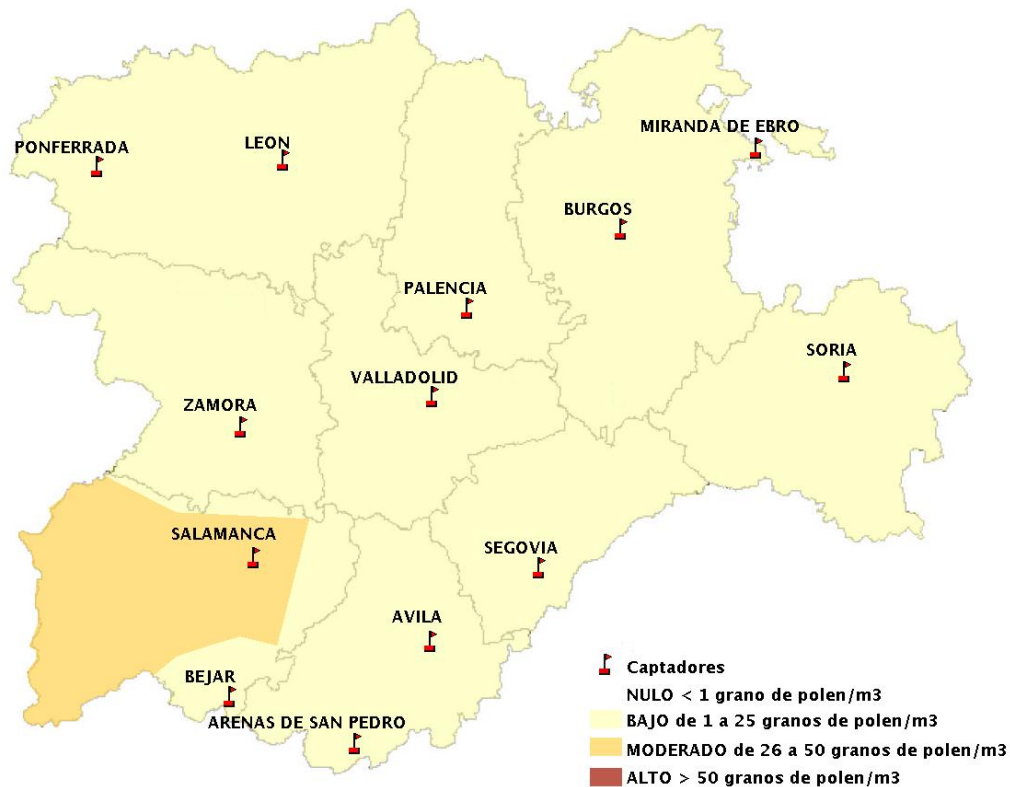

INFORME DE PREVISIONES DE NIVELES DE POLEN

04/03/2021

Los datos reflejados en los siguientes mapas y ficha de previsión para el fin de semana de los niveles de polen de los tipos polínicos más alergénicos, de cada estación de medida, han sido aportados por el Registro Aerobiológico de Castilla y León.

(ORDEN SAN/417/2010, de 26 marzo, por la que se crea el Registro Aerobiológico de Castilla y León.)

Mapa de previsión de Niveles de Polen:URTICACEAE del Jueves 4-3-21 al Domingo 7-3-21