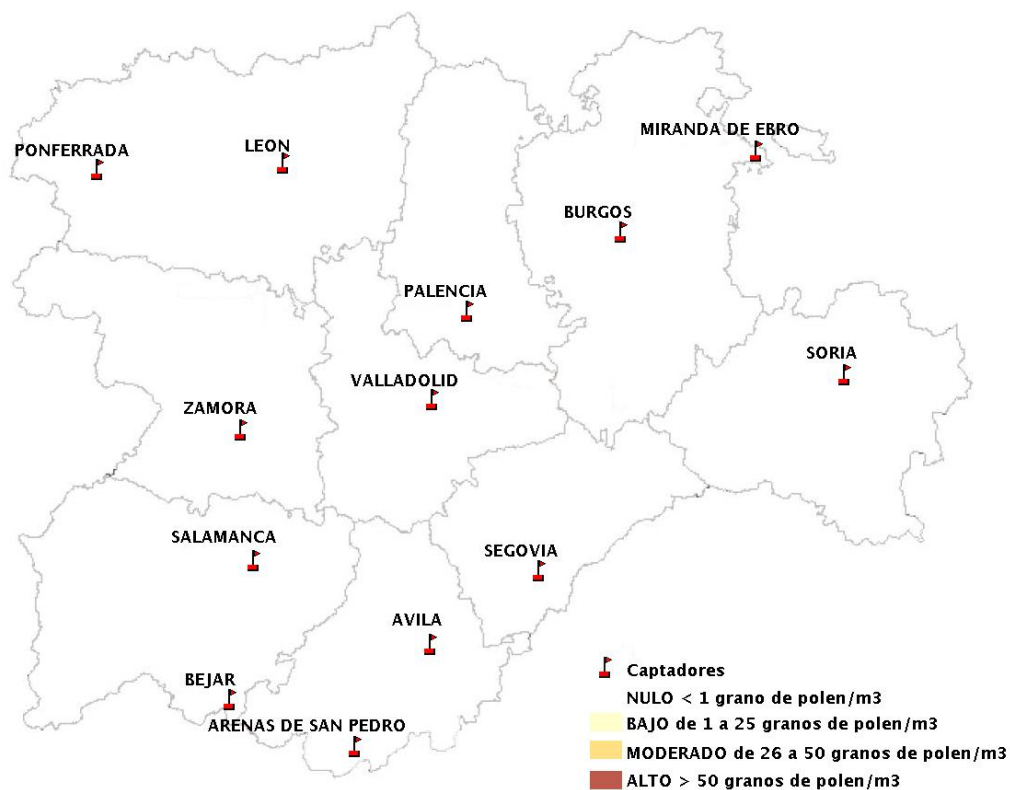

Mapa de previsión de Niveles de Polen:POACEAE del Jueves 4-3-21 al Domingo 7-3-21

Mapa de previsión de Niveles de Polen:OLEA del Jueves 4-3-21 al Domingo 7-3-21

Mapa de previsión de Niveles de Polen:RUMEX del Jueves 4-3-21 al Domingo 7-3-21

Mapa de previsión de Niveles de Polen:CUPRESSACEAE del Jueves 4-3-21 al Domingo 7-3-21

Mapa de previsión de Niveles de Polen:PLANTAGO del Jueves 4-3-21 al Domingo 7-3-21