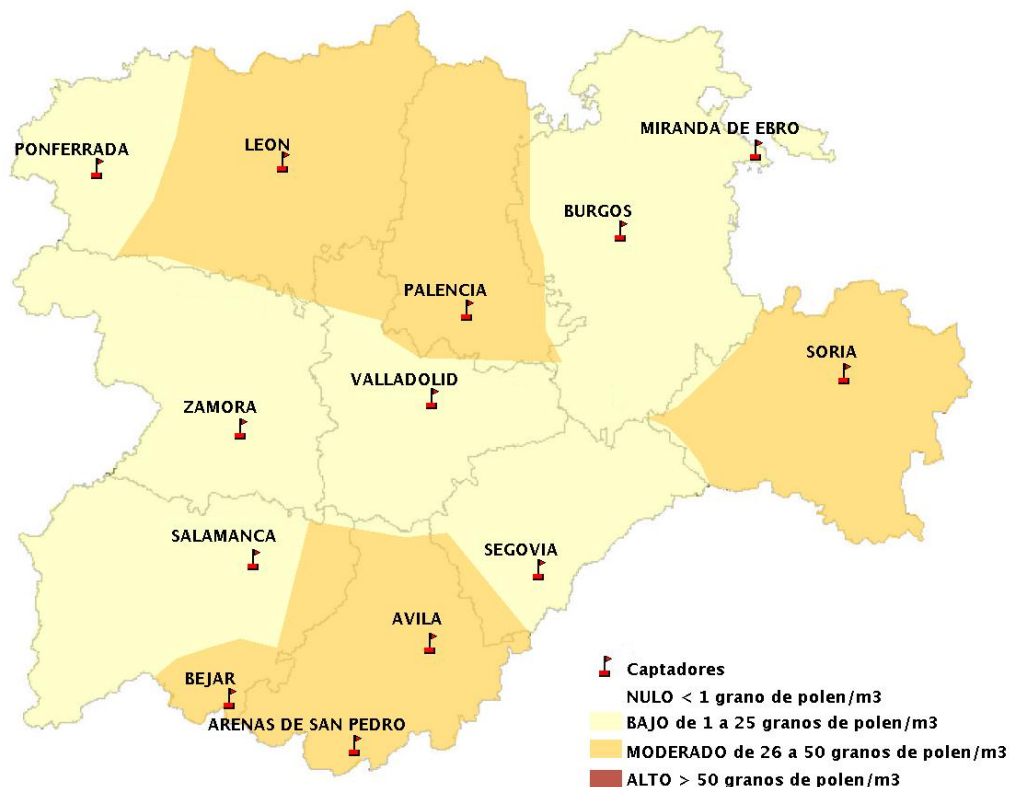

Mapa de previsión de Niveles de Polen:CUPRESSACEAE del Jueves 4-3-21 al Domingo 7-3-21