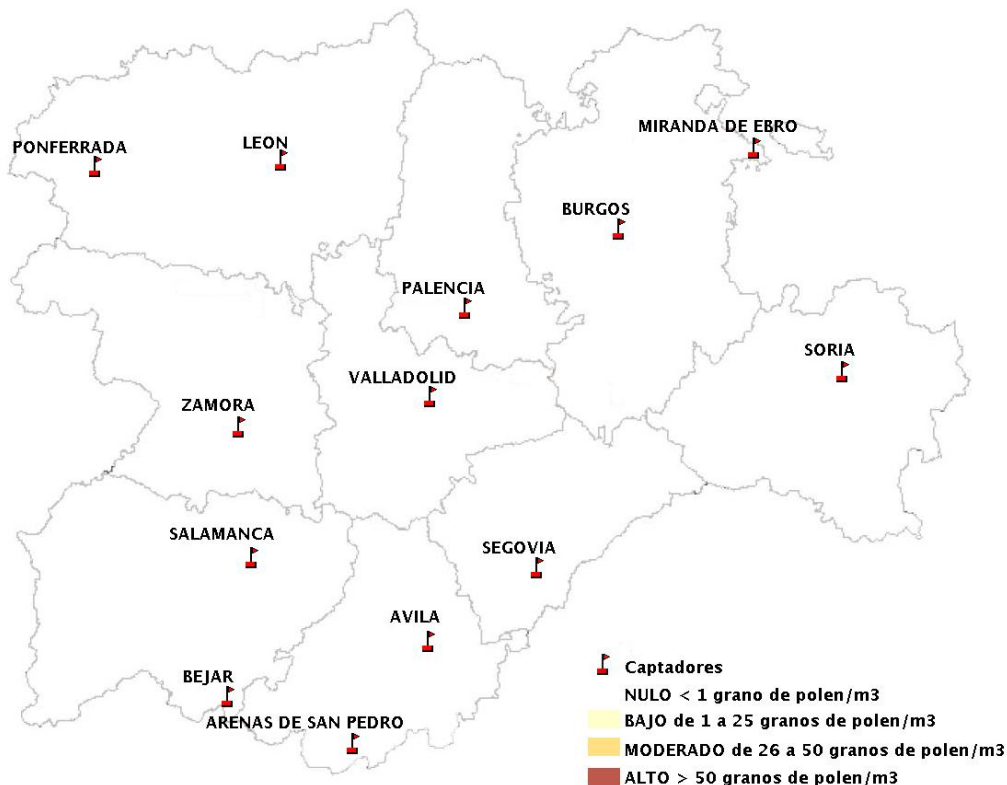

Mapa de previsión de Niveles de Polen:PLATANUS del Jueves 4-3-21 al Domingo 7-3-21