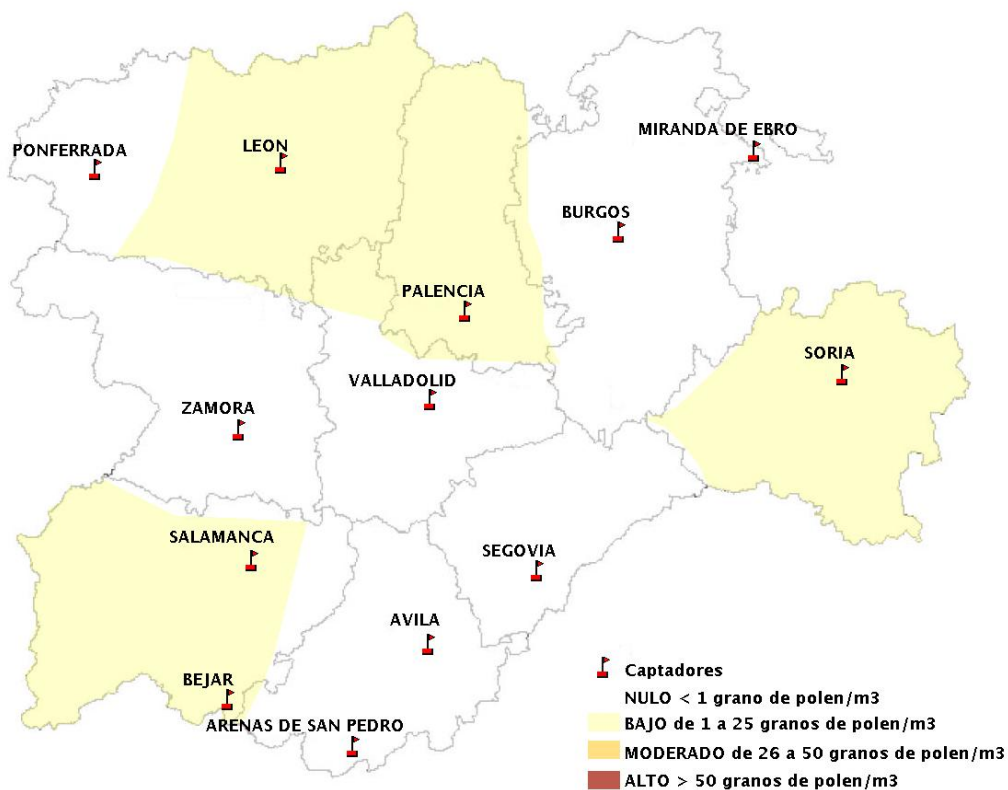

## 04/03/2021

Los datos reflejados en los siguientes mapas y ficha de previsión para el fin de semana de los niveles de polen de los tipos polínicos más alergénicos, de cada estación de medida, han sido aportados por el Registro Aerobiológico de Castilla y León.

(ORDEN SAN/417/2010, de 26 marzo, por la que se crea el Registro Aerobiológico de Castilla y León.)

Mapa de previsión de Niveles de Polen:URTICACEAE del Jueves 4-3-21 al Domingo 7-3-21

Mapa de previsión de Niveles de Polen:PLATANUS del Jueves 4-3-21 al Domingo 7-3-21

Mapa de previsión de Niveles de Polen:POACEAE del Jueves 4-3-21 al Domingo 7-3-21

Mapa de previsión de Niveles de Polen:OLEA del Jueves 4-3-21 al Domingo 7-3-21

Mapa de previsión de Niveles de Polen:RUMEX del Jueves 4-3-21 al Domingo 7-3-21