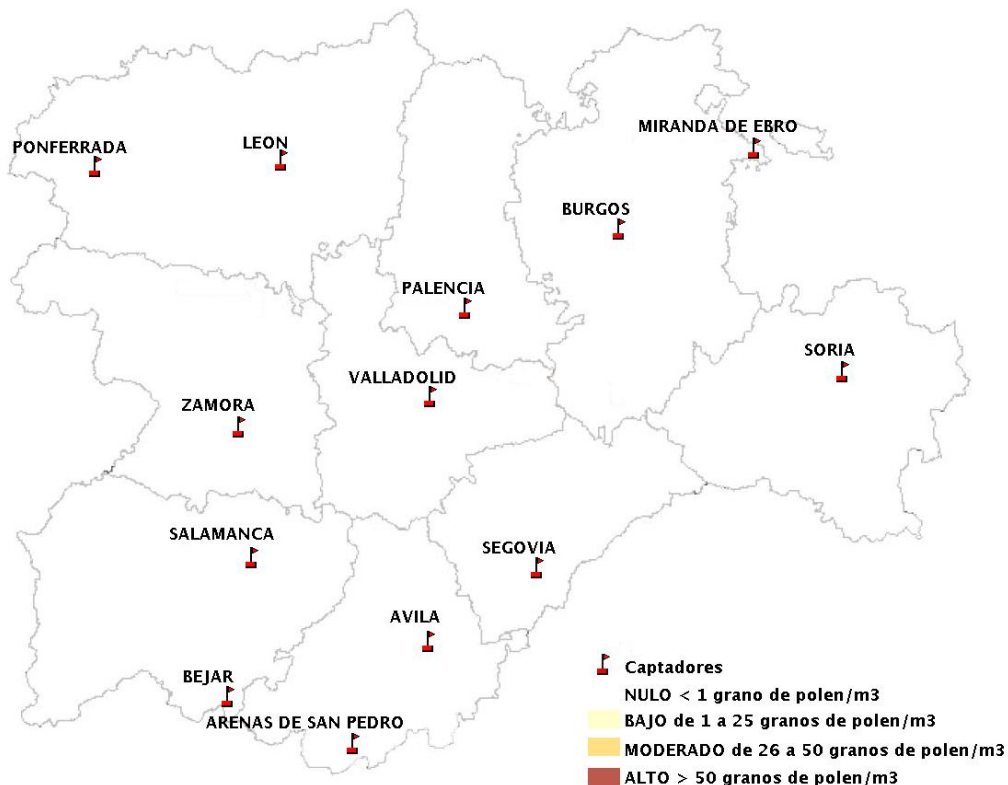

## 04/03/2021

Los datos reflejados en los siguientes mapas y ficha de previsión para el fin de semana de los niveles de polen de los tipos polínicos más alergénicos, de cada estación de medida, han sido aportados por el Registro Aerobiológico de Castilla y León.

(ORDEN SAN/417/2010, de 26 marzo, por la que se crea el Registro Aerobiológico de Castilla y León.)

Mapa de previsión de Niveles de Polen:URTICACEAE del Jueves 4-3-21 al Domingo 7-3-21

Mapa de previsión de Niveles de Polen:PLATANUS del Jueves 4-3-21 al Domingo 7-3-21

Mapa de previsión de Niveles de Polen:POACEAE del Jueves 4-3-21 al Domingo 7-3-21

Mapa de previsión de Niveles de Polen:OLEA del Jueves 4-3-21 al Domingo 7-3-21

Mapa de previsión de Niveles de Polen:RUMEX del Jueves 4-3-21 al Domingo 7-3-21