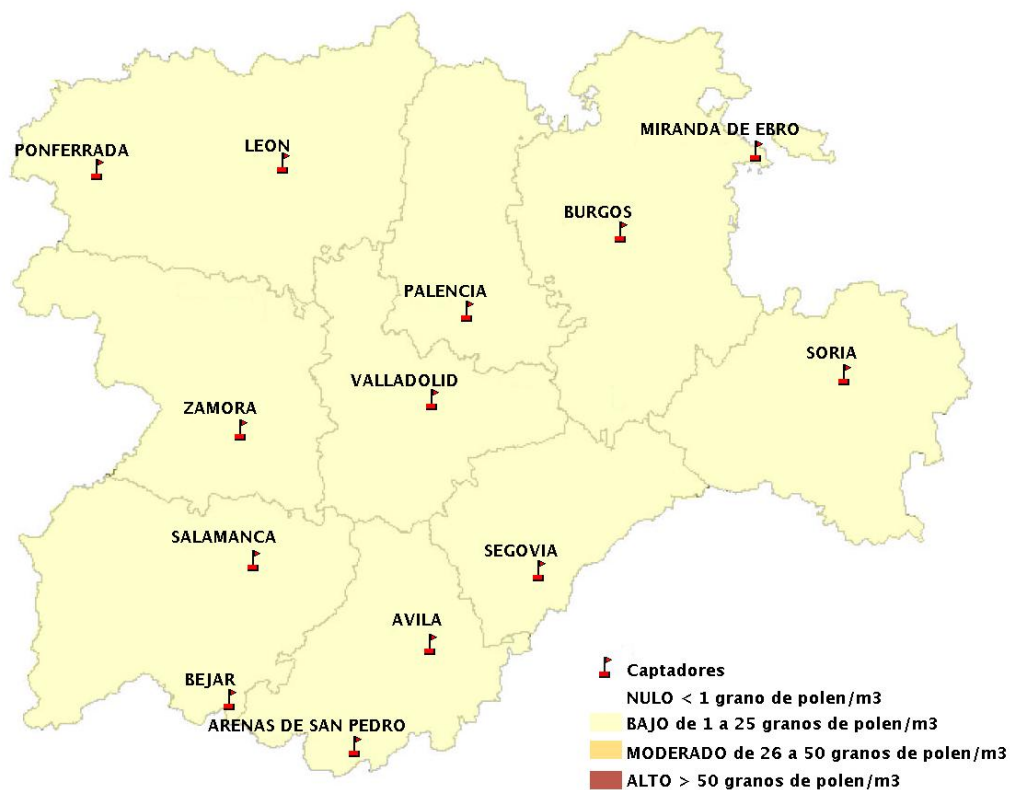

Mapa de previsión de Niveles de Polen:POACEAE del Jueves 15-4-21 al Domingo 18-4-21

Mapa de previsión de Niveles de Polen:OLEA del Jueves 15-4-21 al Domingo 18-4-21

Mapa de previsión de Niveles de Polen:RUMEX del Jueves 15-4-21 al Domingo 18-4-21

Mapa de previsión de Niveles de Polen:CUPRESSACEAE del Jueves 15-4-21 al Domingo 18-4-21

Mapa de previsión de Niveles de Polen:PLANTAGO del Jueves 15-4-21 al Domingo 18-4-21