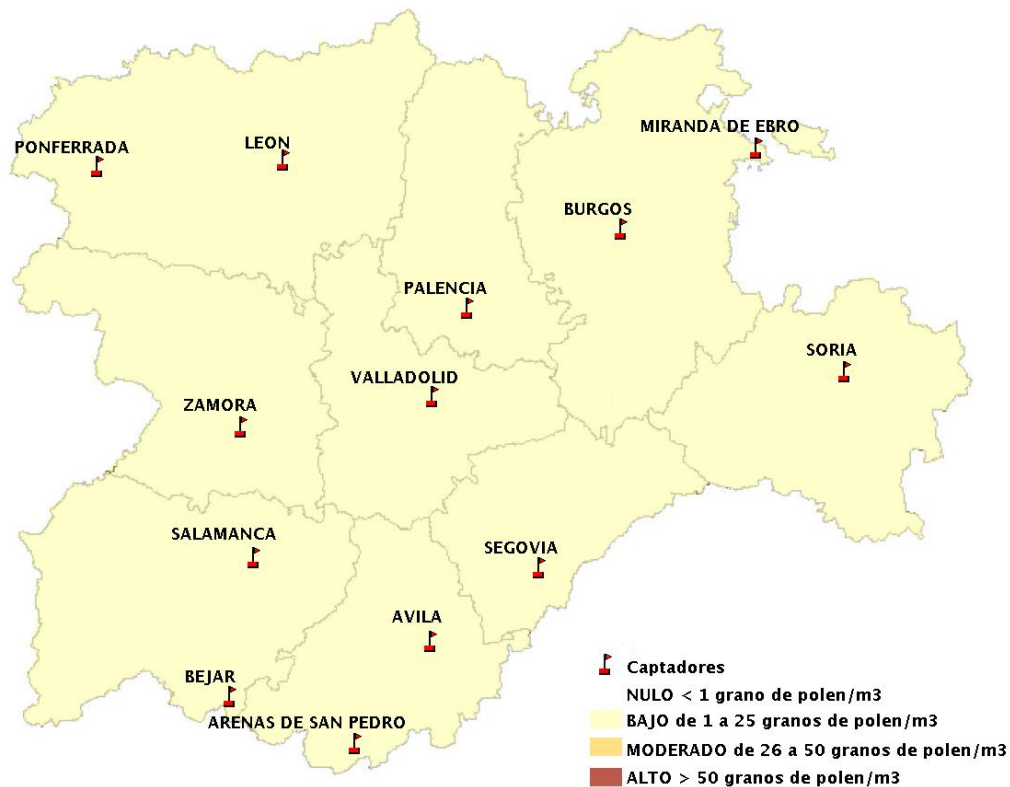

Mapa de previsión de Niveles de Polen:POACEAE del Jueves 15-4-21 al Domingo 18-4-21

Mapa de previsión de Niveles de Polen:OLEA del Jueves 15-4-21 al Domingo 18-4-21

Mapa de previsión de Niveles de Polen:RUMEX del Jueves 15-4-21 al Domingo 18-4-21

Mapa de previsión de Niveles de Polen:CUPRESSACEAE del Jueves 15-4-21 al Domingo 18-4-21

Mapa de previsión de Niveles de Polen:PLANTAGO del Jueves 15-4-21 al Domingo 18-4-21