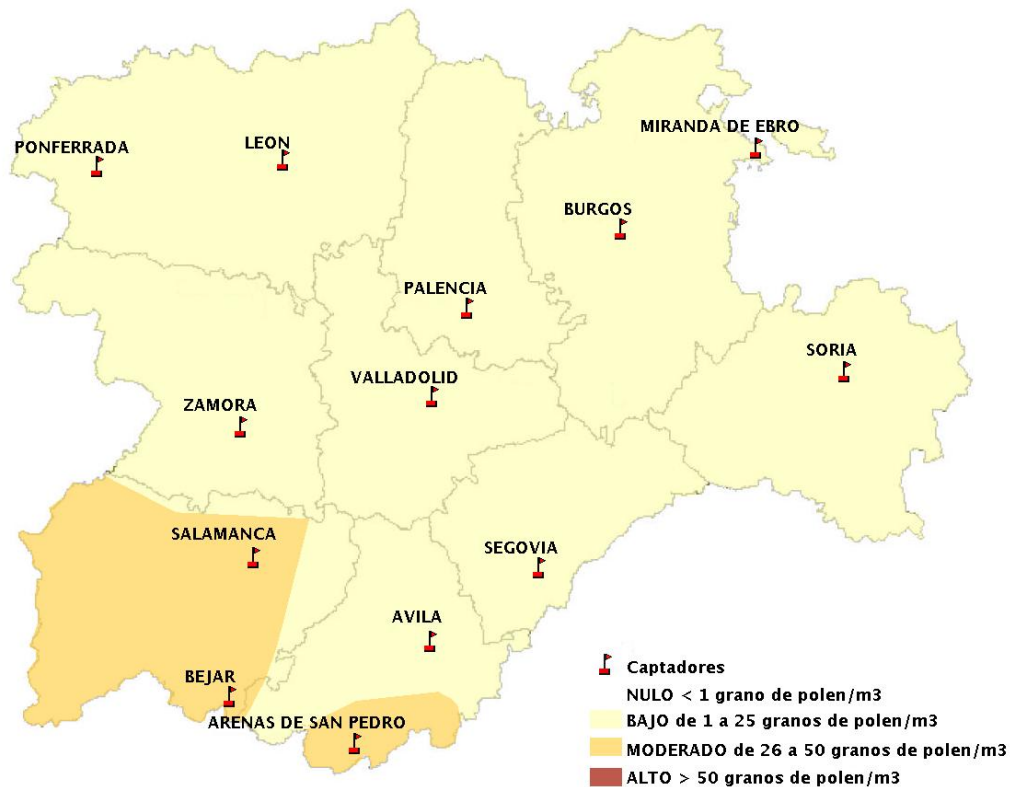

INFORME DE PREVISIONES DE NIVELES DE POLEN

15/04/2021

Los datos reflejados en los siguientes mapas y ficha de previsión para el fin de semana de los niveles de polen de los tipos polínicos más alergénicos, de cada estación de medida, han sido aportados por el Registro Aerobiológico de Castilla y León.

(ORDEN SAN/417/2010, de 26 marzo, por la que se crea el Registro Aerobiológico de Castilla y León.)

Mapa de previsión de Niveles de Polen:URTICACEAE del Jueves 15-4-21 al Domingo 18-4-21