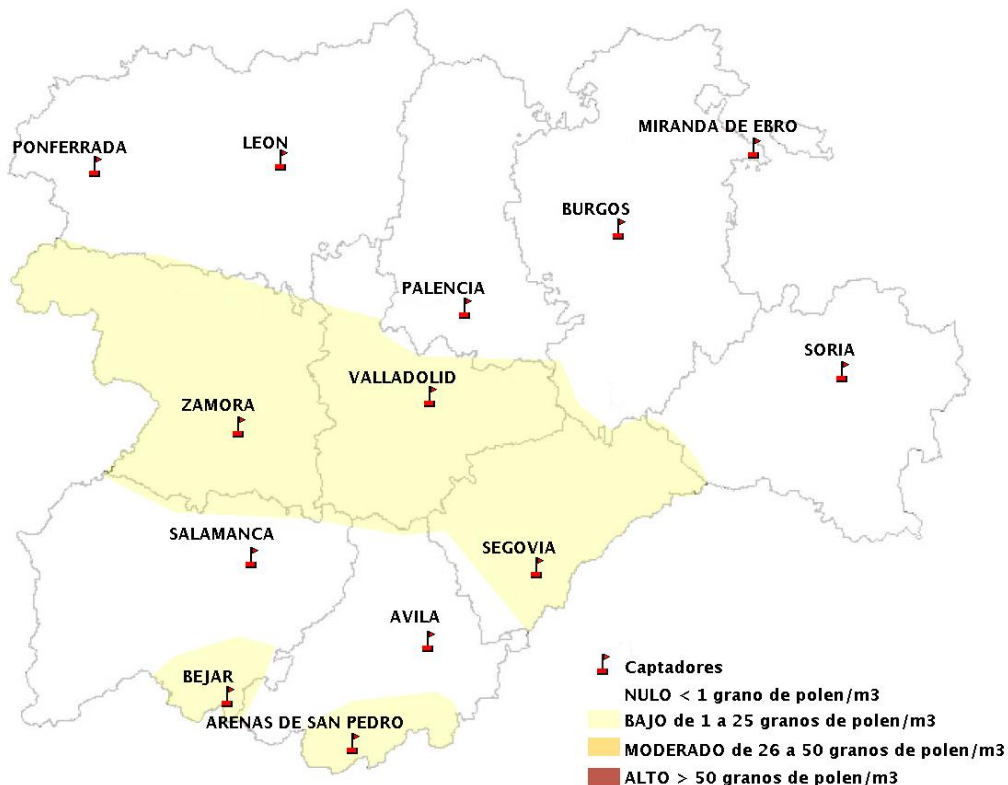

## 15/04/2021

Los datos reflejados en los siguientes mapas y ficha de previsión para el fin de semana de los niveles de polen de los tipos polínicos más alergénicos, de cada estación de medida, han sido aportados por el Registro Aerobiológico de Castilla y León.

(ORDEN SAN/417/2010, de 26 marzo, por la que se crea el Registro Aerobiológico de Castilla y León.)

Mapa de previsión de Niveles de Polen:URTICACEAE del Jueves 15-4-21 al Domingo 18-4-21

Mapa de previsión de Niveles de Polen:PLATANUS del Jueves 15-4-21 al Domingo 18-4-21

Mapa de previsión de Niveles de Polen:POACEAE del Jueves 15-4-21 al Domingo 18-4-21

Mapa de previsión de Niveles de Polen:OLEA del Jueves 15-4-21 al Domingo 18-4-21

Mapa de previsión de Niveles de Polen:RUMEX del Jueves 15-4-21 al Domingo 18-4-21