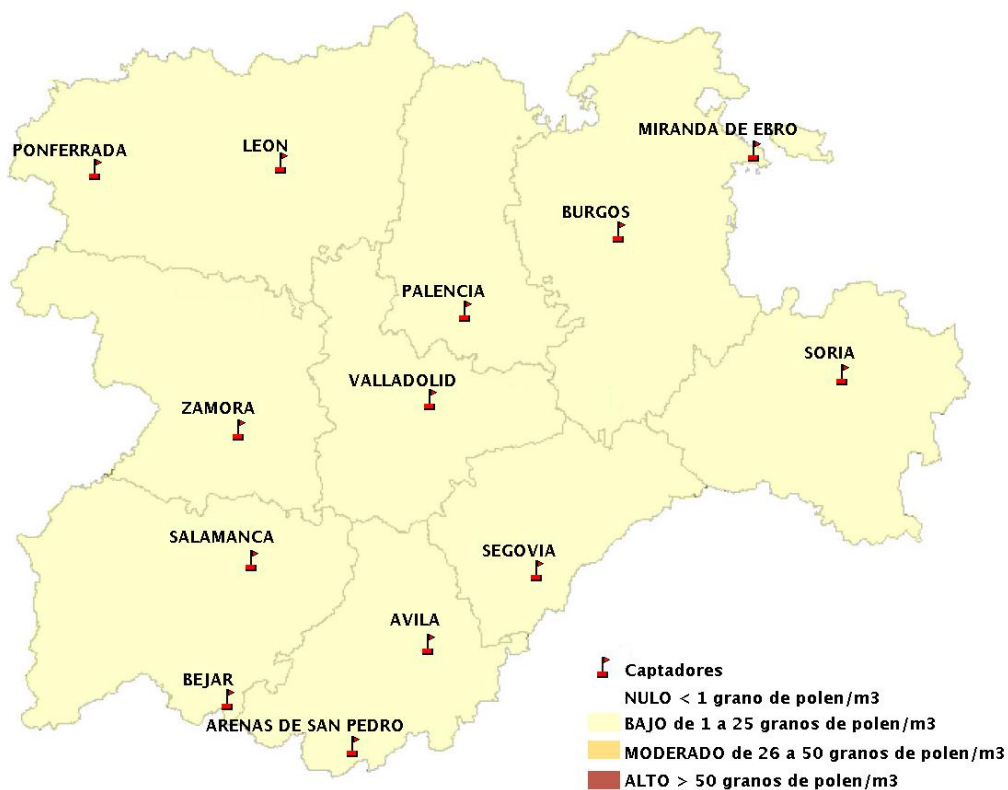

## 15/04/2021

Los datos reflejados en los siguientes mapas y ficha de previsión para el fin de semana de los niveles de polen de los tipos polínicos más alergénicos, de cada estación de medida, han sido aportados por el Registro Aerobiológico de Castilla y León.

(ORDEN SAN/417/2010, de 26 marzo, por la que se crea el Registro Aerobiológico de Castilla y León.)

Mapa de previsión de Niveles de Polen:URTICACEAE del Jueves 15-4-21 al Domingo 18-4-21

Mapa de previsión de Niveles de Polen:PLATANUS del Jueves 15-4-21 al Domingo 18-4-21

Mapa de previsión de Niveles de Polen:POACEAE del Jueves 15-4-21 al Domingo 18-4-21

Mapa de previsión de Niveles de Polen:OLEA del Jueves 15-4-21 al Domingo 18-4-21

Mapa de previsión de Niveles de Polen:RUMEX del Jueves 15-4-21 al Domingo 18-4-21