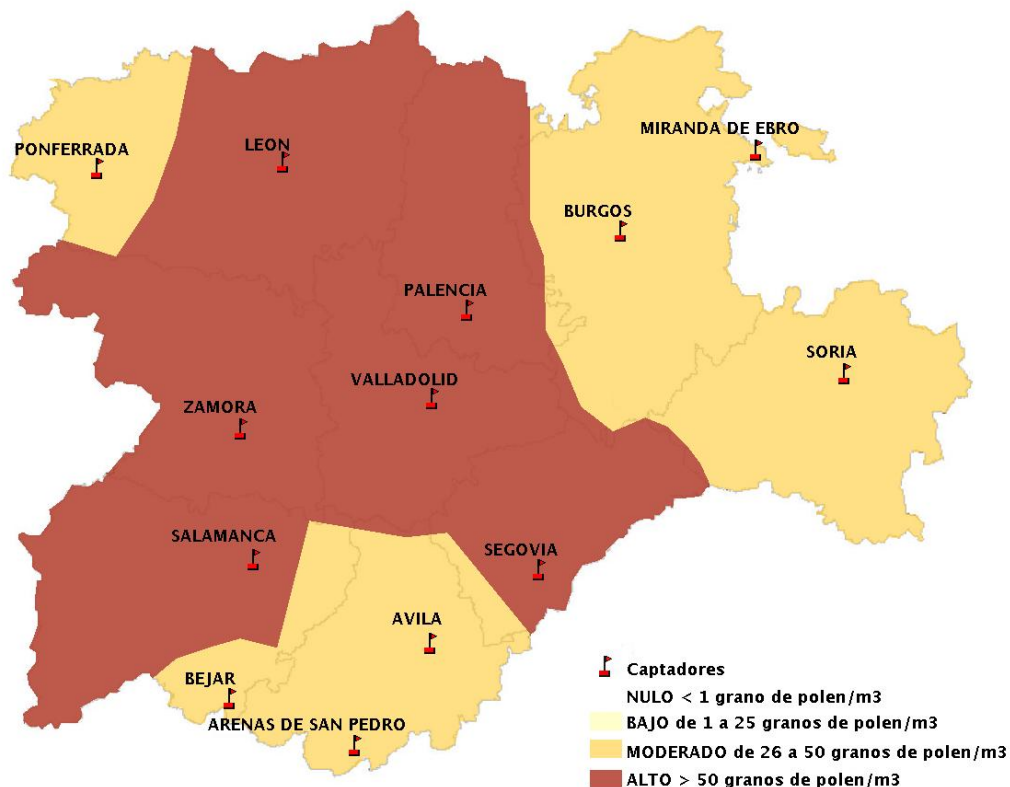

Mapa de previsión de Niveles de Polen:PLATANUS del Jueves 15-4-21 al Domingo 18-4-21