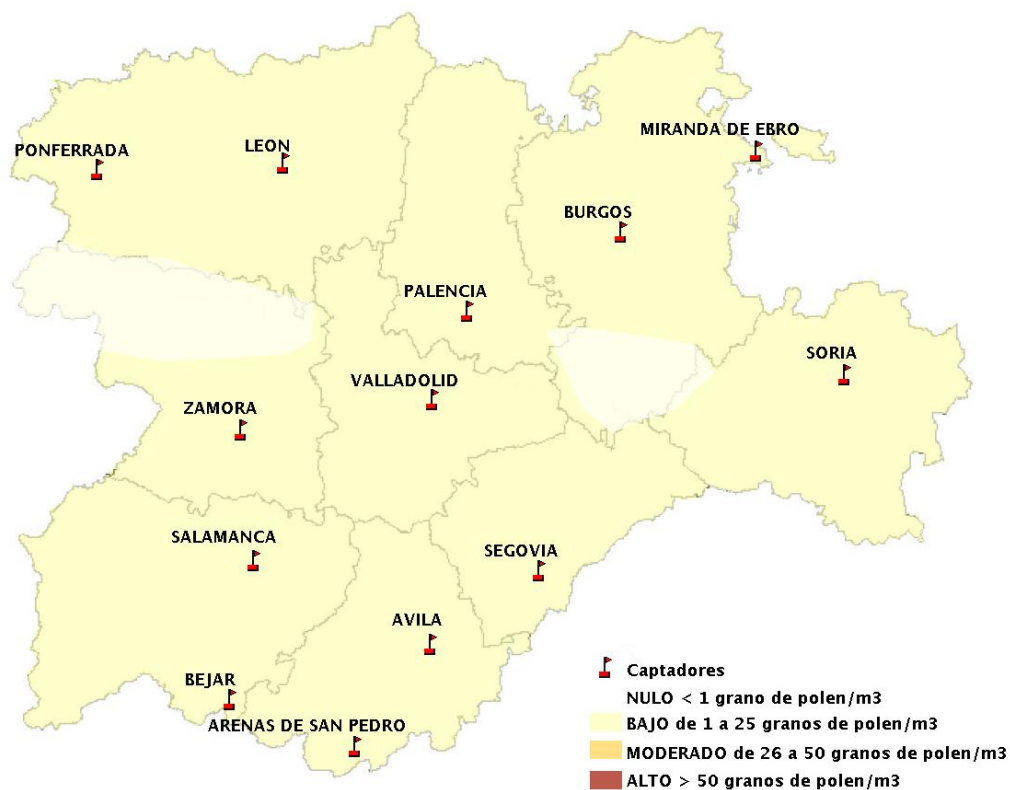

## 15/04/2021

Los datos reflejados en los siguientes mapas y ficha de previsión para el fin de semana de los niveles de polen de los tipos polínicos más alergénicos, de cada estación de medida, han sido aportados por el Registro Aerobiológico de Castilla y León.

(ORDEN SAN/417/2010, de 26 marzo, por la que se crea el Registro Aerobiológico de Castilla y León.)

Mapa de previsión de Niveles de Polen:URTICACEAE del Jueves 15-4-21 al Domingo 18-4-21

Mapa de previsión de Niveles de Polen:PLATANUS del Jueves 15-4-21 al Domingo 18-4-21

Mapa de previsión de Niveles de Polen:POACEAE del Jueves 15-4-21 al Domingo 18-4-21

Mapa de previsión de Niveles de Polen:OLEA del Jueves 15-4-21 al Domingo 18-4-21

Mapa de previsión de Niveles de Polen:RUMEX del Jueves 15-4-21 al Domingo 18-4-21