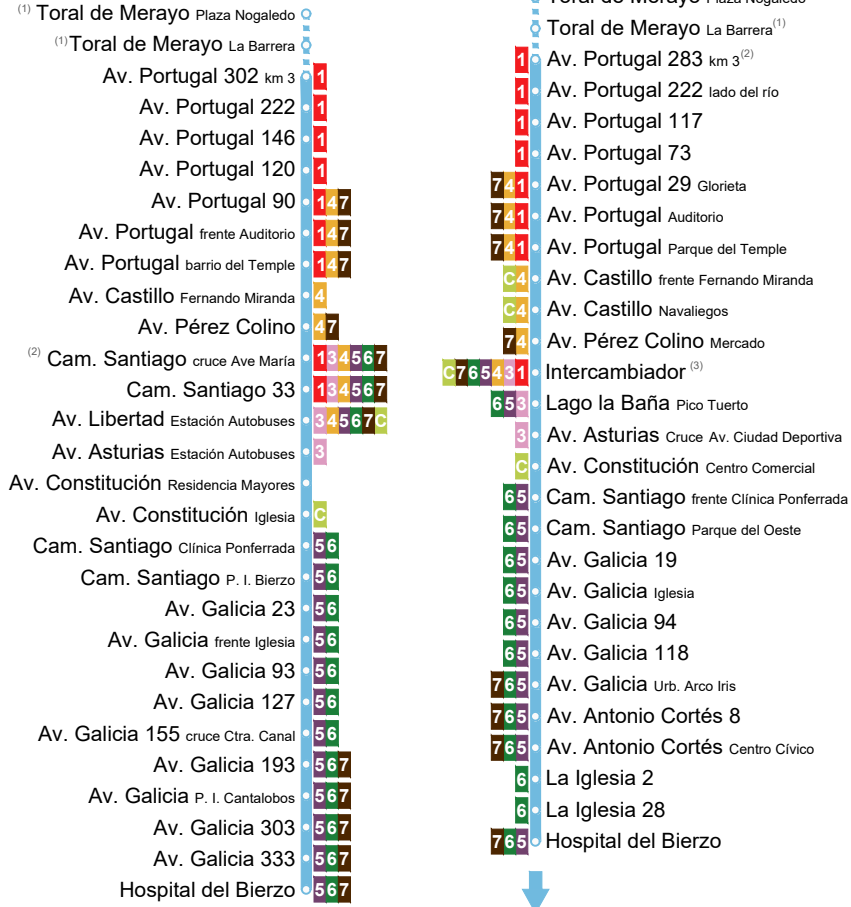

2

TORAL DE MERAYO

FUENTESNUEVAS

Horario aproximado de paso por parada

LUNES A VIERNES LABORABLES	Cam. Santiago cruce Ave María		SIN SERVICIO
	SALIDAS: Hospital del Bierzo	FIN: Flores del Sil / Toral de Merayo	
8:20⁽¹⁾, 9:40⁽¹⁾, 11:00, 12:20⁽¹⁾, 13:40⁽¹⁾ 15:00, 16:20⁽¹⁾, 17:40⁽¹⁾, 19:00⁽¹⁾, 20:20⁽¹⁾, 21:40⁽²⁾	7:20⁽¹⁾, 8:40⁽¹⁾, 10:00⁽¹⁾, 11:20, 12:40⁽¹⁾, 14:00⁽¹⁾ 15:20, 16:40⁽¹⁾, 18:00⁽¹⁾, 19:20⁽¹⁾, 20:40⁽¹⁾, 22:00⁽²⁾	7:40⁽¹⁾, 9:00⁽¹⁾, 10:20⁽¹⁾, 11:40, 13:00⁽¹⁾, 14:20⁽¹⁾ 15:40, 17:00⁽¹⁾, 18:20⁽¹⁾, 19:40⁽¹⁾, 21:00⁽¹⁾	
SÁBADOS LABORABLES	8:20⁽¹⁾, 9:40⁽¹⁾, 11:00, 12:20⁽¹⁾, 13:40⁽¹⁾	7:40⁽¹⁾, 9:00⁽¹⁾, 10:20⁽¹⁾, 11:40, 13:00⁽¹⁾, 14:20⁽¹⁾	
DOMINGOS Y FESTIVOS	SIN SERVICIO	SIN SERVICIO	
OBSERVACIONES	(1) llega a Toral de Merayo Plaza Nogaledo (sábados tarde, domingos y festivos consultar LINEA 1) (2) el servicio finaliza a las 22:00 en Cam. Santiago cruce Ave María		

TORAL DE MERAYO FUENTESNUEVAS

OBSERVACIONES	TORAL DE MERAYO		FUENTESNUEVAS	
	SIN SERVICIO	Intercambiador	SIN SERVICIO	FIN: Hospital del Bierzo
DOMINGOS Y FESTIVOS	SIN SERVICIO	SIN SERVICIO	SIN SERVICIO	SIN SERVICIO
SÁBADOS LABORABLES	7:40⁽¹⁾, 9:00⁽¹⁾, 10:20⁽¹⁾, 13:00⁽¹⁾, 14:20⁽¹⁾⁽³⁾	8:00, 9:20, 10:40, 12:00, 13:20, 14:40 16:00, 17:20, 18:40, 20:00, 21:20	8:20, 9:40, 11:00, 12:20, 13:40	8:20, 9:40, 11:00, 12:20, 13:40, 15:00 16:20, 17:40, 19:00, 20:20, 21:40
LUNES A VIERNES LABORABLES	7:40⁽¹⁾, 9:00⁽¹⁾, 10:20⁽¹⁾, 11:40⁽²⁾, 13:00⁽¹⁾, 14:20⁽¹⁾ 15:40⁽²⁾, 17:00⁽¹⁾, 18:20⁽¹⁾, 19:40⁽¹⁾, 21:00⁽¹⁾	8:00, 9:20, 10:40, 12:00, 13:20, 14:40 16:00, 17:20, 18:40, 20:00, 21:20	8:20, 9:40, 11:00, 12:20, 13:40, 15:00 16:20, 17:40, 19:00, 20:20, 21:40	8:20, 9:40, 11:00, 12:20, 13:40, 15:00 16:20, 17:40, 19:00, 20:20, 21:40

Horario aproximado de paso por parada