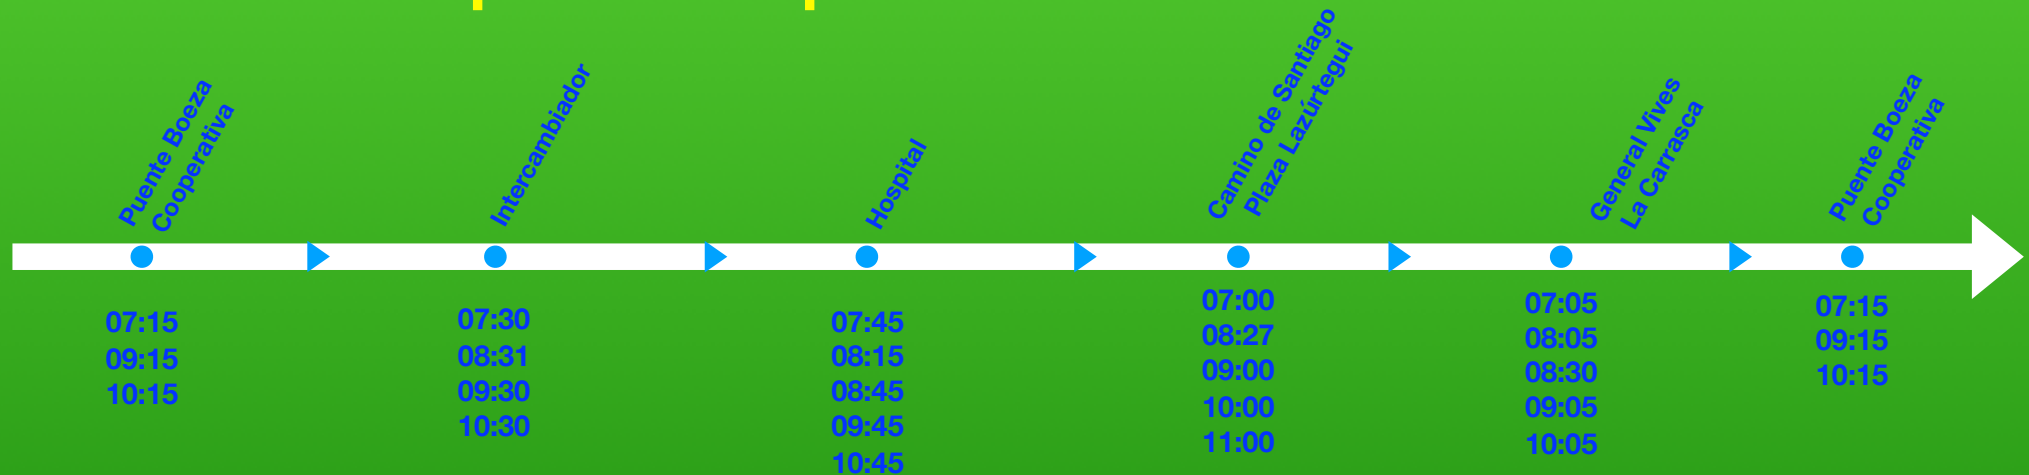

Sábados, domingos y festivos, el servicio comienza a las 11:00 horas

 Enlace con otras líneas. Consultar horarios.

Ayuntamiento de Ponferrada

Servicio Municipal de Transporte

Línea F3 - Puente Boeza - Fuentesnuevas

Sábados, domingos y festivos, el servicio comienza a las 11:00 horas

■ Enlace con otras líneas. Consultar horarios.

Ayuntamiento de Ponferrada

Servicio Municipal de Transporte

Línea F4 - La Placa - B° San Antonio

Servicio de lunes a viernes. No circula fin de semana ni festivos.

 Enlace con otras líneas. Consultar horarios.

Ayuntamiento de Ponferrada

Servicio Municipal de Transporte

Línea FE - Especial Hospital

Circula sábados, domingos y festivos, hasta las 11:00 horas

Ayuntamiento de Ponferrada

Servicio Municipal de Transporte

Línea Circular

Ayuntamiento C/ Obispo Osmundo	General Vives Correos	Intercambiador	Av. Libertad C.S. Pico Tuerto	Av. Constitución Centro Comercial	Av. Libertad Est. Autobuses	Pl. Ferrando Miranda	Hospital de la Reina	Ayuntamiento C/ Obispo Osmundo
07:00	07:03	07:05	07:10	07:15	07:18	07:21	07:24	07:30
07:30	07:33	07:35	07:40	07:45	07:48	07:41	07:54	08:00
08:00	08:03	08:05	08:10	08:15	08:18	08:21	08:24	08:30
08:30	08:33	08:35	08:40	08:45	08:48	08:41	08:54	09:00
09:00	09:03	09:05	09:10	09:15	09:18	09:21	09:24	09:30
09:30	09:33	09:35	09:40	09:45	09:48	09:41	09:54	10:00
10:00	10:03	10:05	10:10	10:15	10:18	10:21	10:24	10:30
10:30	10:33	10:35	10:40	10:45	10:48	10:41	10:54	11:00
11:00	11:03	11:05	11:10	11:15	11:18	11:21	11:24	11:30
11:30	11:33	11:35	11:40	11:45	11:48	11:41	11:54	12:00
12:00	12:03	12:05	12:10	12:15	12:18	12:21	12:24	12:30
12:30	12:33	12:35	12:40	12:45	12:48	12:41	12:54	13:00
13:00	13:03	13:05	13:10	13:15	13:18	13:21	13:24	13:30
13:30	13:33	13:35	13:40	13:45	13:48	13:41	13:54	14:00
14:00	14:03	14:05	14:10	14:15	14:18	14:21	14:24	14:30
14:30	14:33	14:35	14:40	14:45	14:48	14:41	14:54	15:00
15:00	15:03	15:05	15:10	15:15	15:18	15:21	15:24	15:30
15:30	15:33	15:35	15:40	15:45	15:48	15:41	15:54	16:00