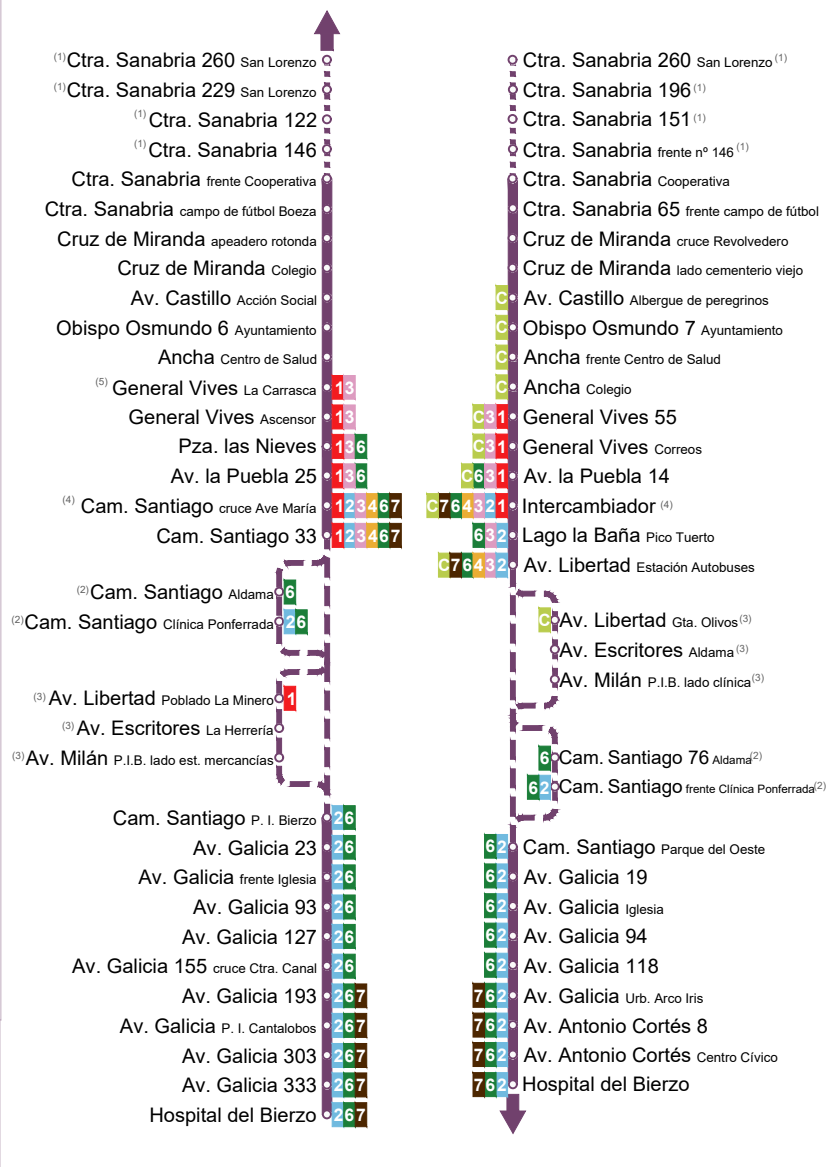

Horario aproximado de paso por parada

LUNES A VIERNES LABORABLES	SALIDAS: Hospital del Bierzo 7:40 ⁽¹⁾ , 8:20 ^(1/2) , 9:00 ⁽³⁾ , 9:40 ^(1/2) , 10:20 ⁽³⁾ , 11:00 ⁽²⁾ , 11:40 ⁽³⁾ , 12:20 ^(1/2) , 13:00 ⁽³⁾ , 13:40 ^(1/2) , 14:20 ⁽³⁾ , 15:00 ^(1/2) , 15:40 ⁽³⁾ , 16:20 ^(1/2) , 17:00 ⁽³⁾ , 17:40 ⁽¹⁾ , 18:20 ⁽³⁾ , 19:00 ^(1/2) , 19:40 ⁽³⁾ , 20:20 ^(1/2) , 21:00 ⁽³⁾ , 21:40 ⁽¹⁾ , 22:20 ^(3/4)	FIN: Puente Boeza / San Lorenzo 7:40 ⁽¹⁾ , 8:20, 9:00 ⁽¹⁾ , 9:40, 10:20 ⁽¹⁾ , 11:00, 11:40, 12:20, 13:00 ⁽¹⁾ , 13:40, 14:20 ⁽¹⁾ , 15:00, 15:40 ⁽¹⁾ , 16:20, 17:00 ⁽¹⁾ , 17:40, 18:20, 19:00, 19:40 ⁽¹⁾ , 20:20, 21:00 ⁽¹⁾ , 21:40, 22:20
SABADOS LABORABLES	7:40 ⁽³⁾ , 8:20 ^(1/2) , 9:00 ⁽³⁾ , 9:40 ^(1/2) , 10:20 ⁽³⁾ , 11:00 ⁽²⁾ , 11:40 ⁽³⁾ , 12:20 ^(1/2) , 13:00 ⁽³⁾ , 13:40 ^(1/2) , 14:20 ⁽³⁾ , 15:00 ^(1/2) , 17:00 ^(1/2) , 18:20 ⁽³⁾ , 19:40 ⁽¹⁾ , 21:00 ⁽³⁾ , 22:20 ^(3/4)	7:40 ⁽¹⁾ , 8:20, 9:00 ⁽¹⁾ , 9:40, 10:20 ⁽¹⁾ , 11:00, 11:40, 12:20, 13:00 ⁽¹⁾ , 13:40, 14:20 ⁽¹⁾ , 15:00, 16:20, 17:40 ⁽¹⁾ , 19:00, 20:20, 21:40 ⁽¹⁾
DOMINGOS Y FESTIVOS	7:40 ⁽²⁾ , 9:00 ⁽²⁾ , 10:20 ⁽²⁾ , 11:40 ^(1/2) , 13:00 ⁽²⁾ , 14:20 ⁽²⁾ , 15:40 ⁽²⁾ , 17:00 ^(1/2) , 18:20 ⁽²⁾ , 19:40 ⁽²⁾ , 21:00 ⁽²⁾ , 22:20 ^(2/3)	8:20, 9:40, 11:00, 12:20 ⁽¹⁾ , 13:40, 15:00, 16:20, 17:40 ⁽¹⁾ , 19:00, 20:20, 21:40 ⁽¹⁾

OBSERVACIONES

(1) llega a Ctra. Sanabria 260 San Lorenzo
 (2) recorrido por Cam. Santiago Clínica Ponferrada y Cam. Santiago Aldama
 (3) recorrido por Av. Milán P.I.B. lado est. mercancías, Av. Escritores La Herrería y Av. Libertad Poblado La Minero
 (4) el servicio finaliza a las 22:30 en Cam. Santiago cruce Ave María
 (5) el servicio finaliza a las 22:34 en General Vives La Carrasca