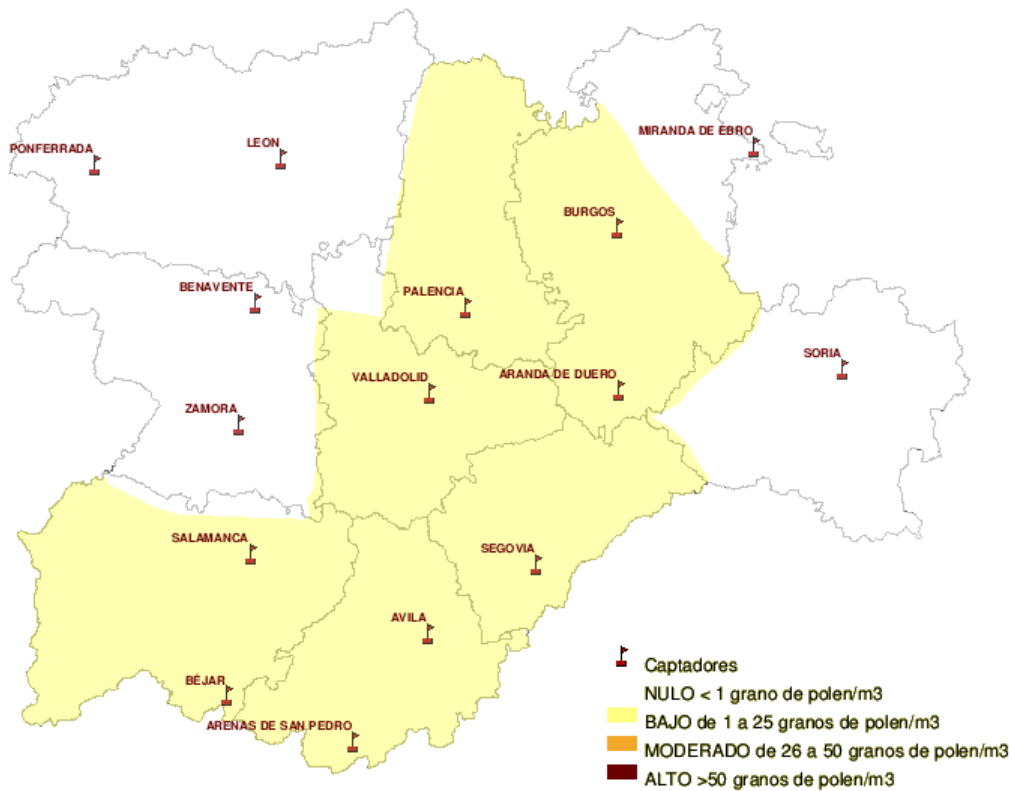

Mapa de previsión de Niveles de Polen :RUMEX del Jueves 31-03-11 al Domingo 3-04-11