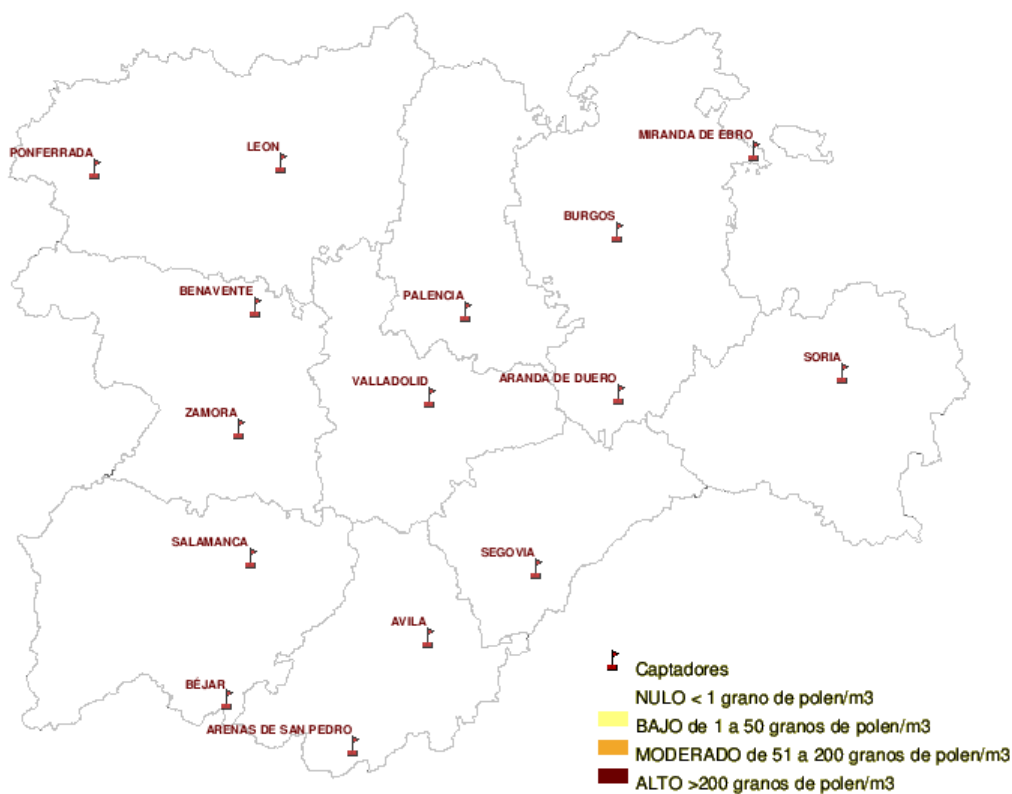

Mapa de previsión de Niveles de Polen :OLEA del Jueves 31-03-11 al Domingo 3-04-11