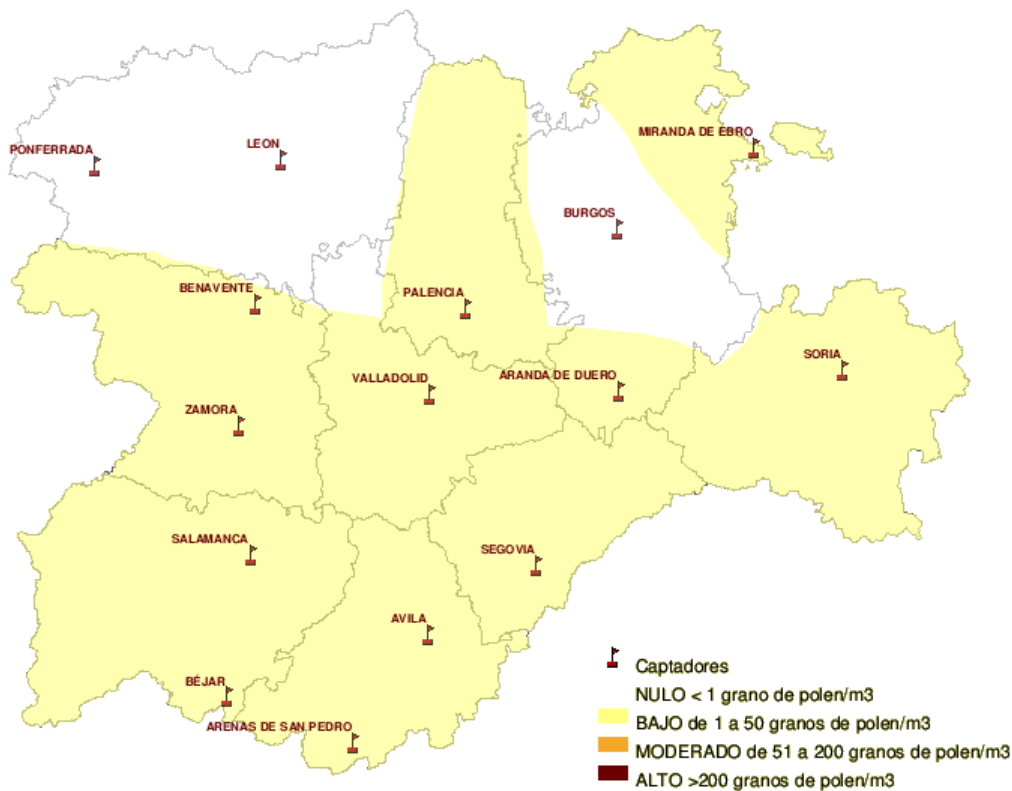

Mapa de previsión de Niveles de Polen :PLATANUS del Jueves 31-03-11 al Domingo 3-04-11