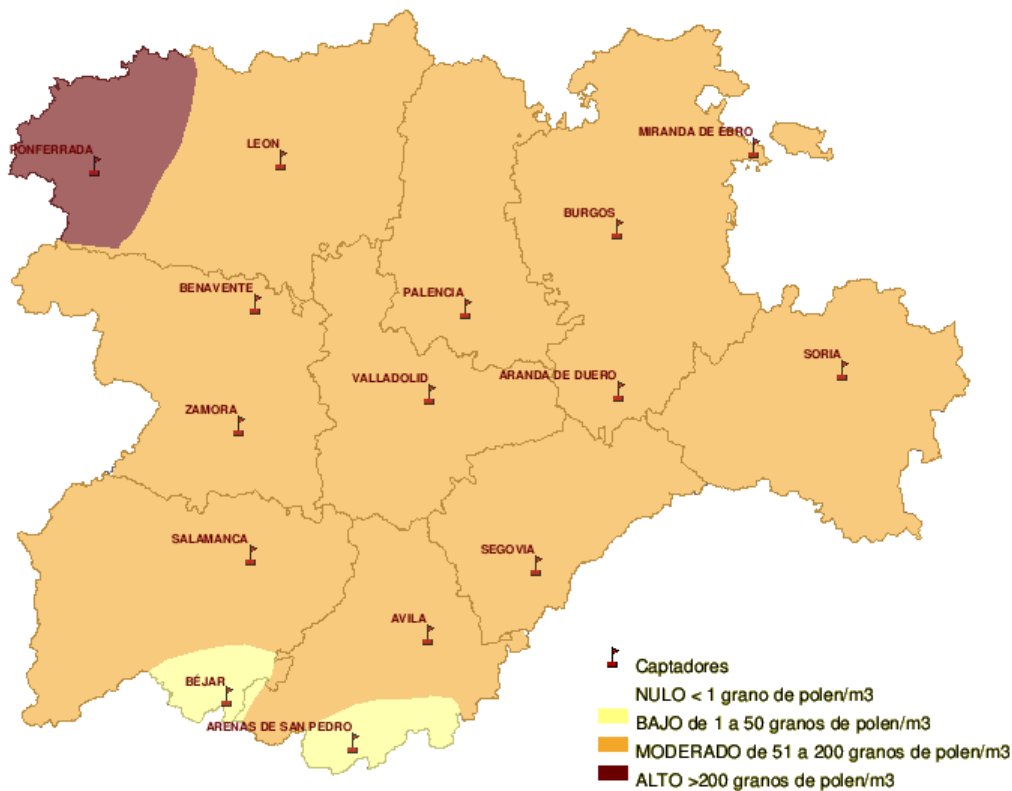

Mapa de previsión de Niveles de Polen :CUPRESSACEAE del Jueves 31-03-11 al Domingo 3-04-11