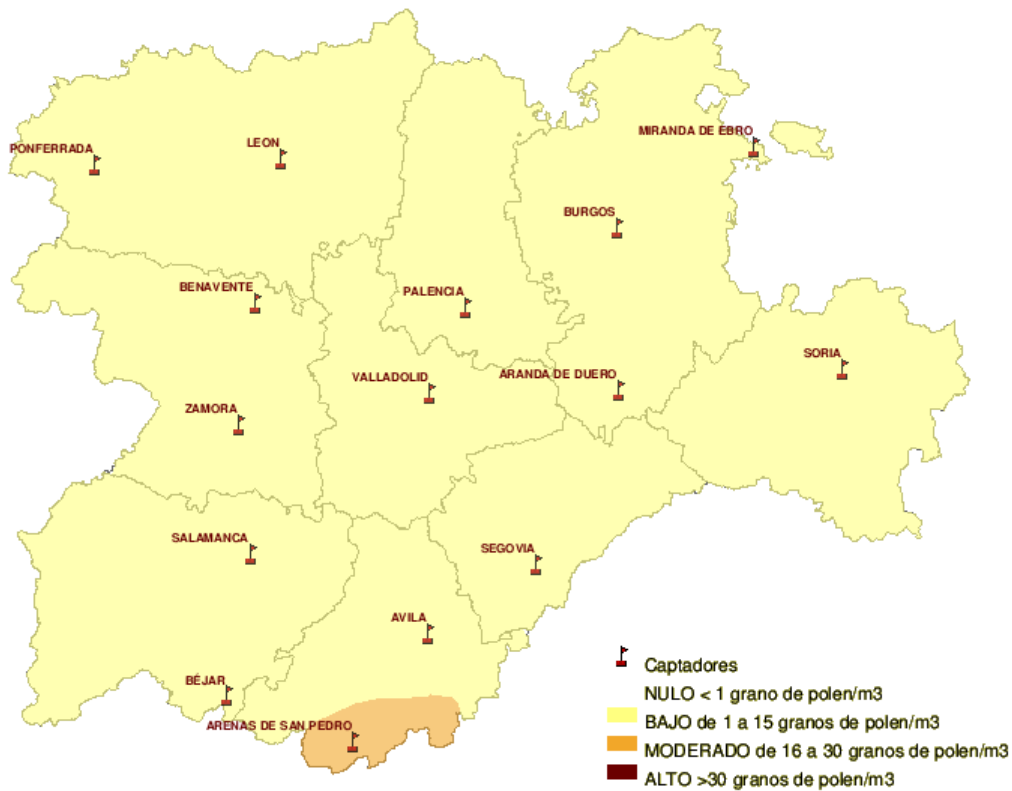

Mapa de previsión de Niveles de Polen :URTICACEAE del Jueves 31-03-11 al Domingo 3-04-11