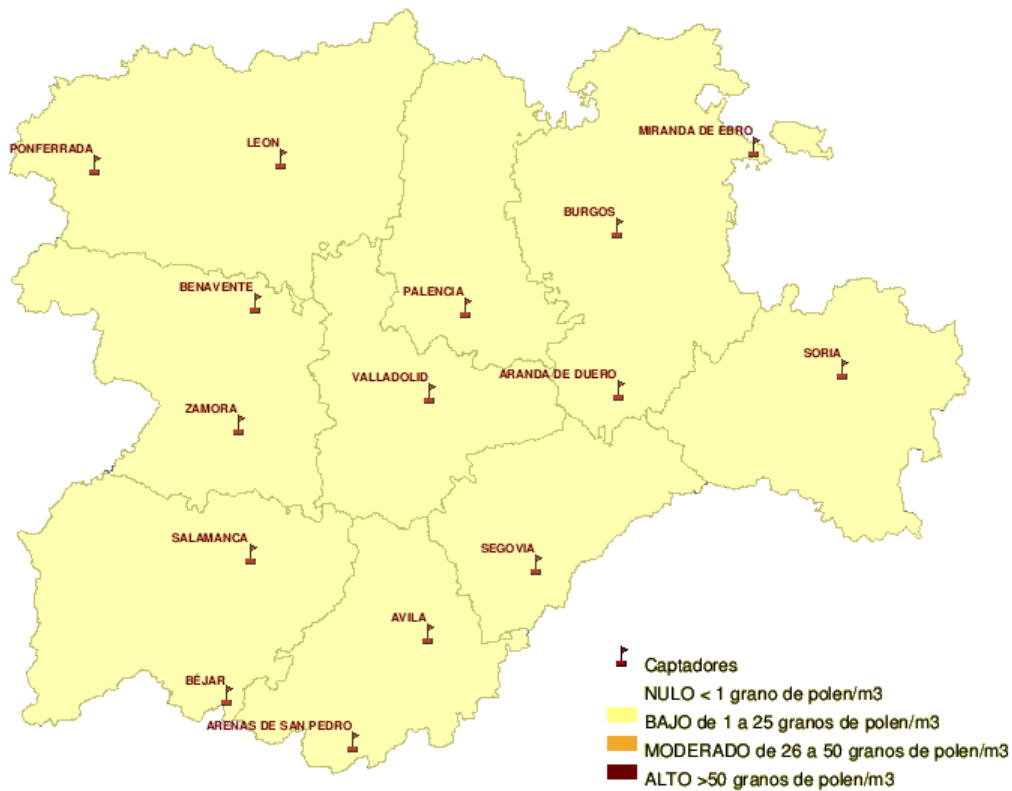

Mapa de previsión de Niveles de Polen :POACEAE del Jueves 31-03-11 al Domingo 3-04-11