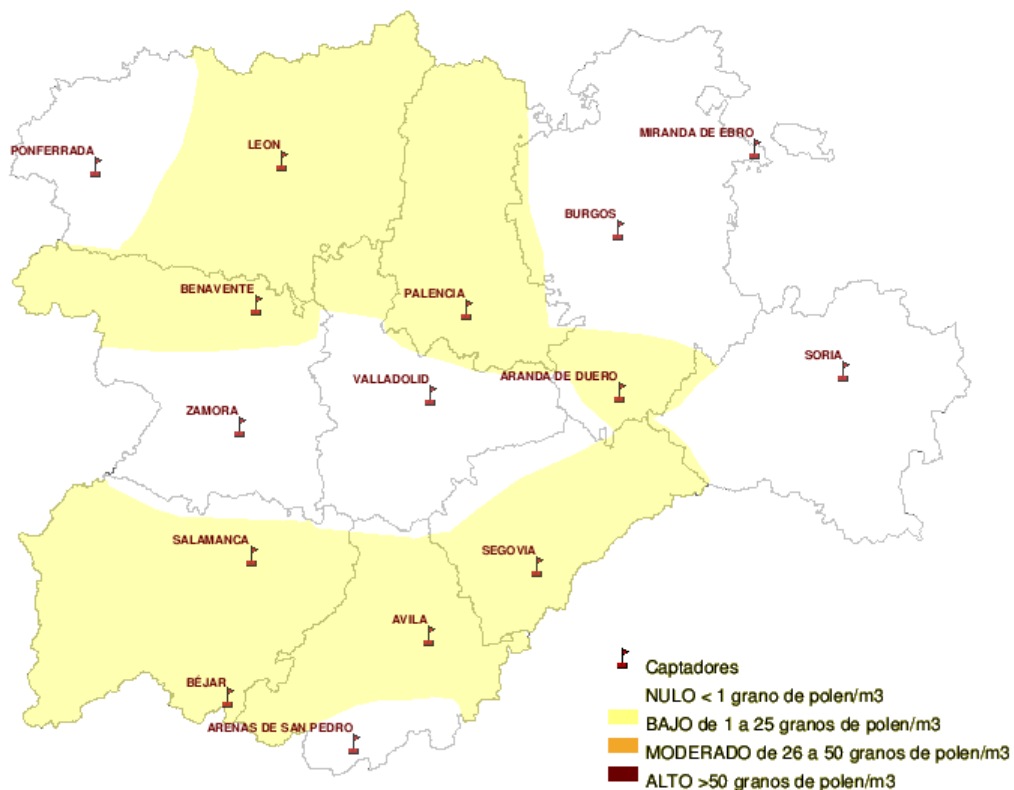

INFORME DE PREVISIONES DE NIVELES DE POLEN

31/03/2011

Los datos reflejados en los siguientes mapas y ficha de previsión para el fin de semana de los niveles de polen de los tipos polínicos más alergénicos, de cada estación de medida, han sido aportados por el Registro Aerobiológico de Castilla y León.

(ORDEN SAN/417/ 2010, de 26 de marzo, por la que se crea el Registro Aerobiológico de Castilla y León.)

Mapa de previsión de Niveles de Polen :PLANTAGO del Jueves 31-03-11 al Domingo 3-04-11