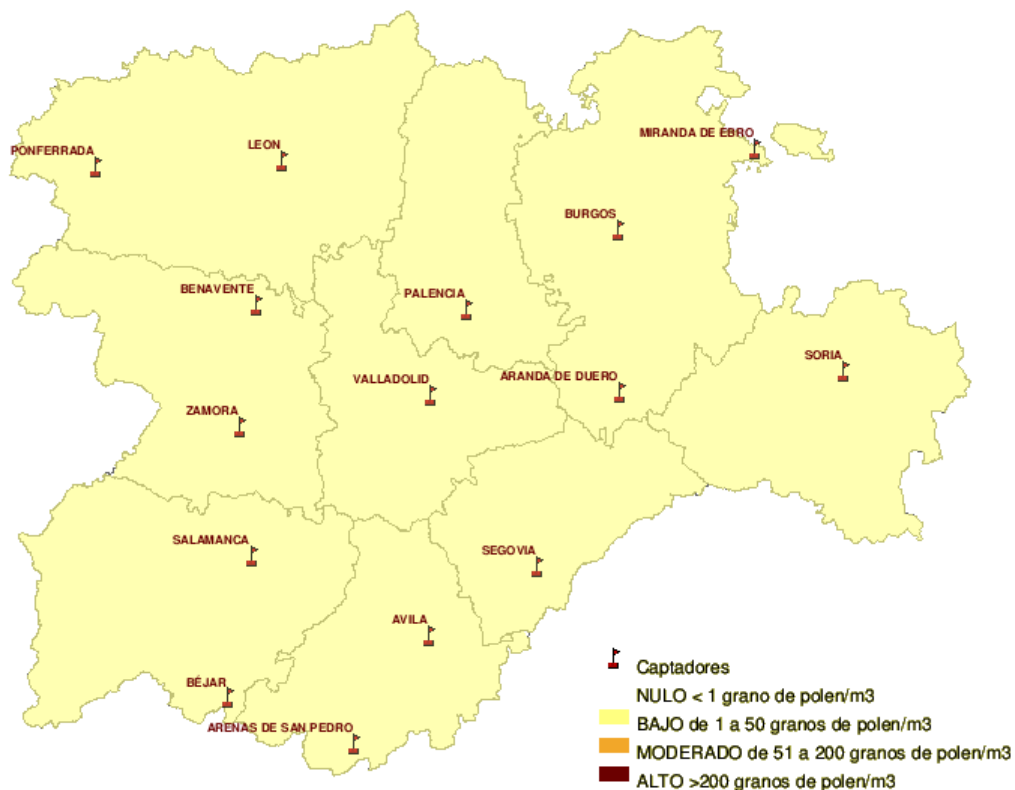

INFORME DE PREVISIONES DE NIVELES DE POLEN

16/06/2011

Los datos reflejados en los siguientes mapas y ficha de previsión para el fin de semana de los niveles de polen de los tipos polínicos más alergénicos, de cada estación de medida, han sido aportados por el Registro Aerobiológico de Castilla y León.

(ORDEN SAN/417/ 2010, de 26 de marzo, por la que se crea el Registro Aerobiológico de Castilla y León.)

Mapa de previsión de Niveles de Polen :CUPRESACEAE del Jueves 16-06-11 al Domingo 19-06-11

Mapa de previsión de Niveles de Polen :OLEA del Jueves 16-06-11 al Domingo 19-06-11