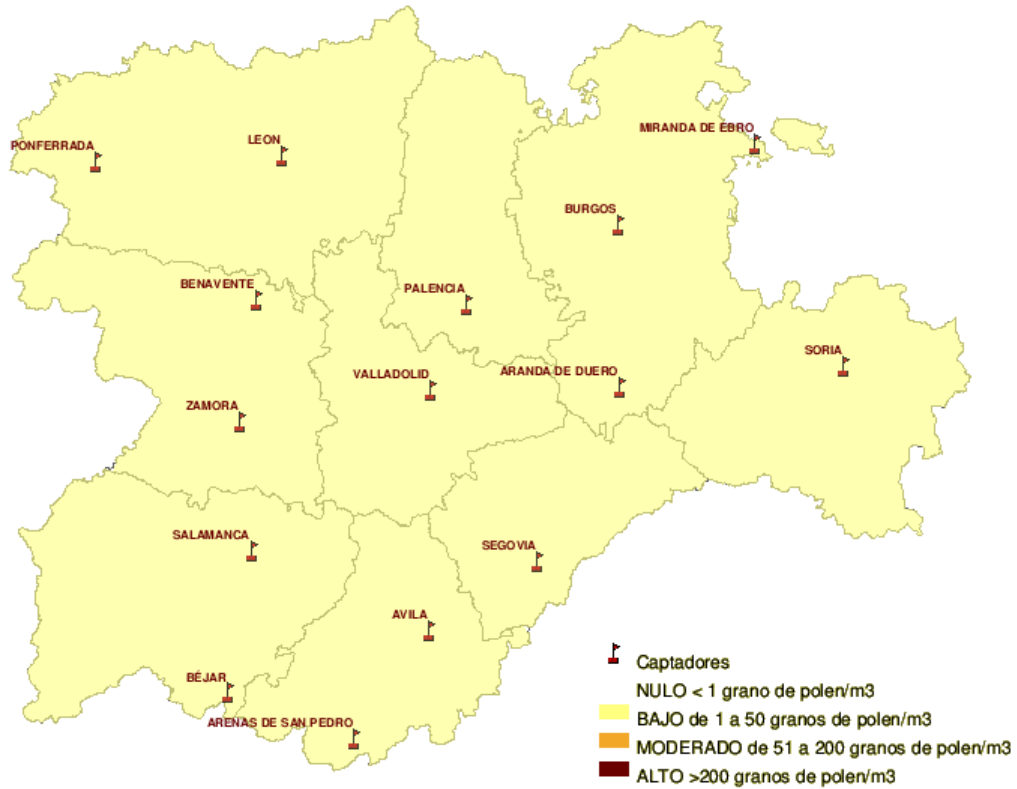

INFORME DE PREVISIONES DE NIVELES DE POLEN

16/06/2011

Los datos reflejados en los siguientes mapas y ficha de previsión para el fin de semana de los niveles de polen de los tipos polínicos más alergénicos, de cada estación de medida, han sido aportados por el Registro Aerobiológico de Castilla y León.

(ORDEN SAN/417/ 2010, de 26 de marzo, por la que se crea el Registro Aerobiológico de Castilla y León.)

Mapa de previsión de Niveles de Polen :CUPRESACEAE del Jueves 16-06-11 al Domingo 19-06-11

Mapa de previsión de Niveles de Polen :OLEA del Jueves 16-06-11 al Domingo 19-06-11