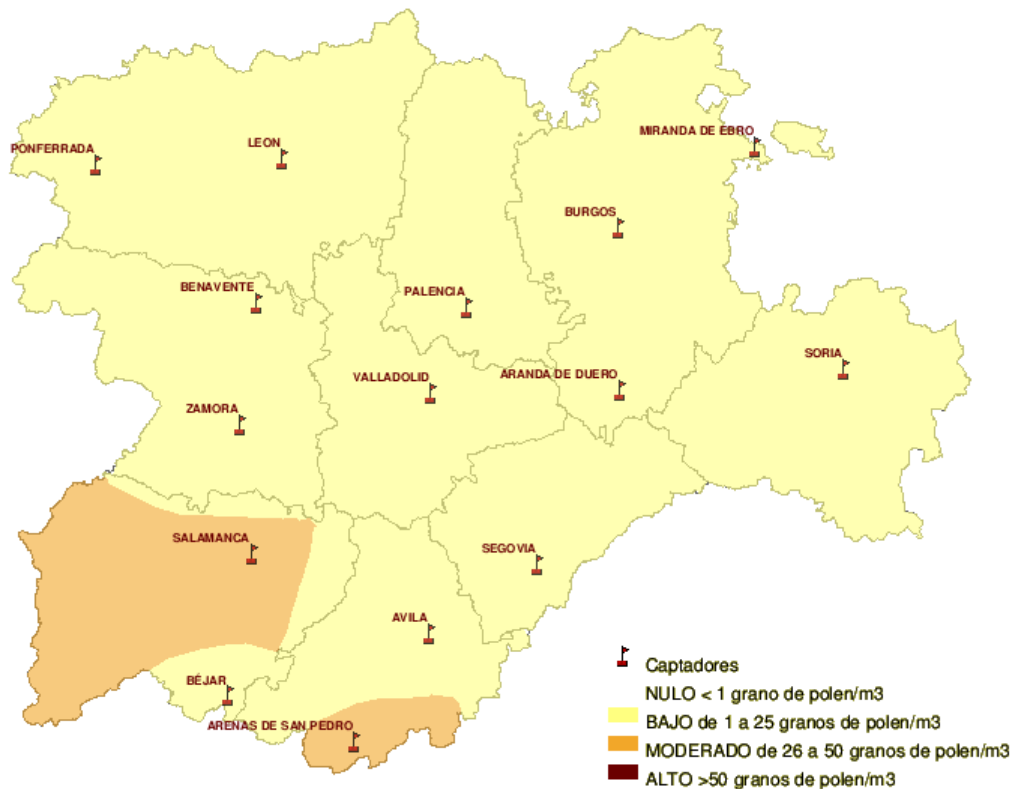

(ORDEN SAN/417/ 2010, de 26 de marzo, por la que se crea el Registro Aerobiológico de Castilla y León.)

Mapa de previsión de Niveles de Polen :CUPRESACEAE del Jueves 16-06-11 al Domingo 19-06-11

Mapa de previsión de Niveles de Polen :OLEA del Jueves 16-06-11 al Domingo 19-06-11

Mapa de previsión de Niveles de Polen :PLANTAGO del Jueves 16-06-11 al Domingo 19-06-11

Mapa de previsión de Niveles de Polen :PLATANUS del Jueves 16-06-11 al Domingo 19-06-11

Mapa de previsión de Niveles de Polen :POACEAE del Jueves 16-06-11 al Domingo 19-06-11