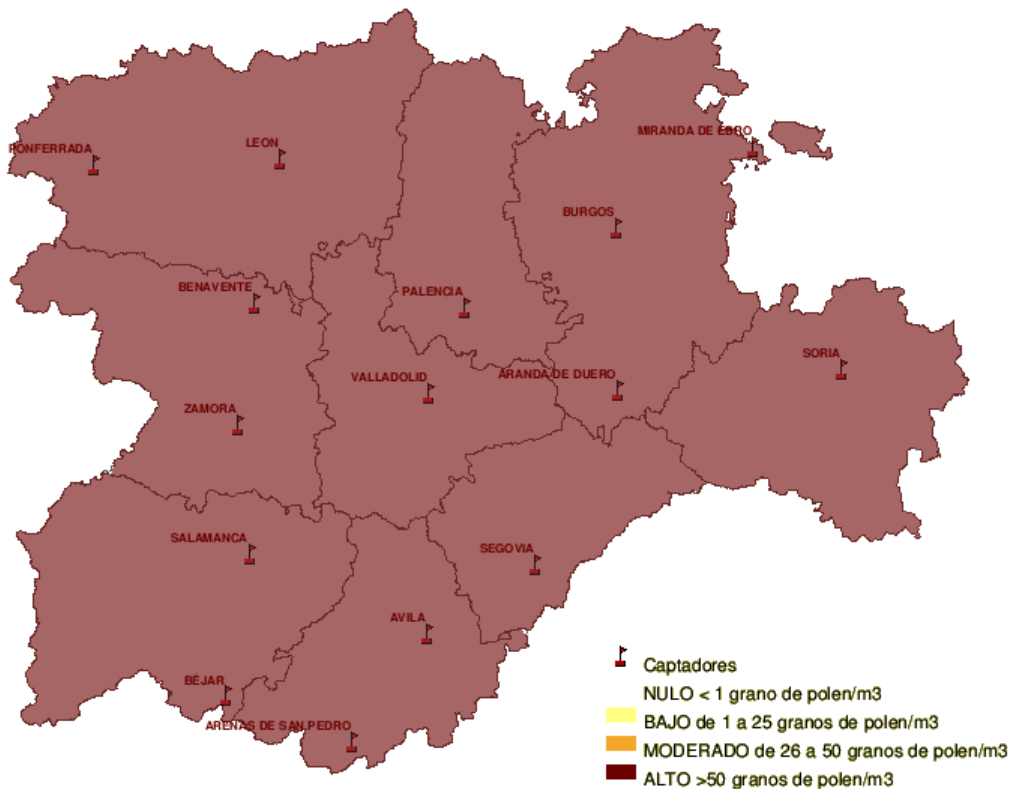

Mapa de previsión de Niveles de Polen :POACEAE del Jueves 16-06-11 al Domingo 19-06-11