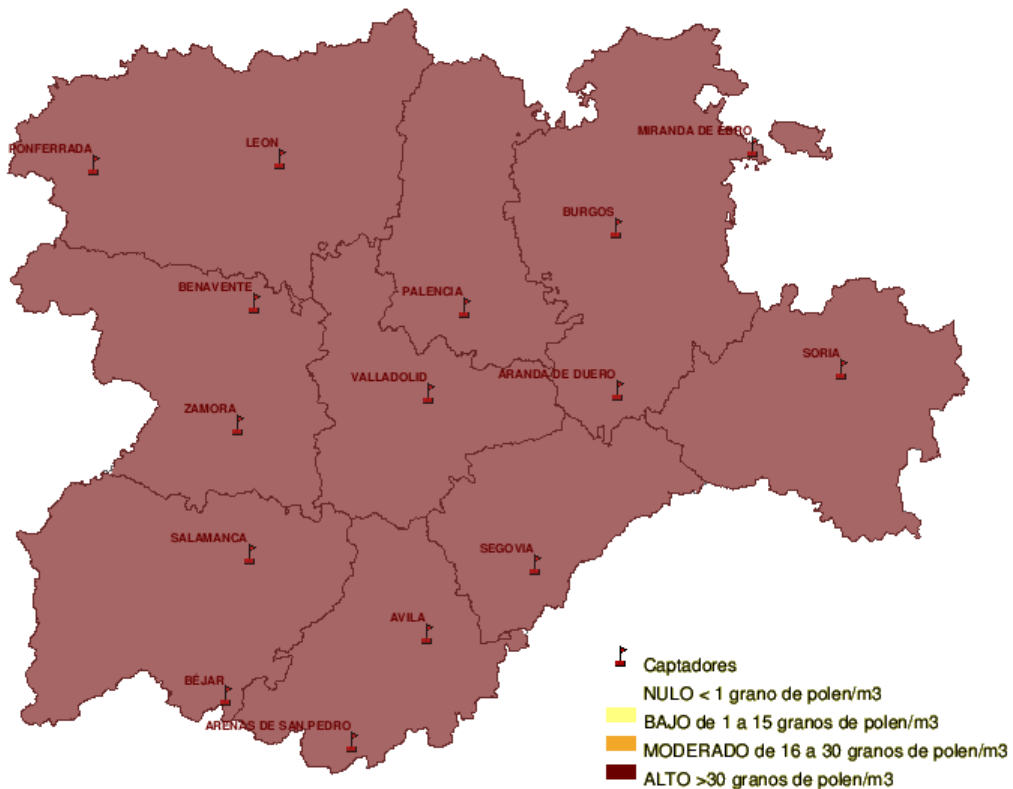

Mapa de previsión de Niveles de Polen :URTICACEAE del Jueves 16-06-11 al Domingo 19-06-11