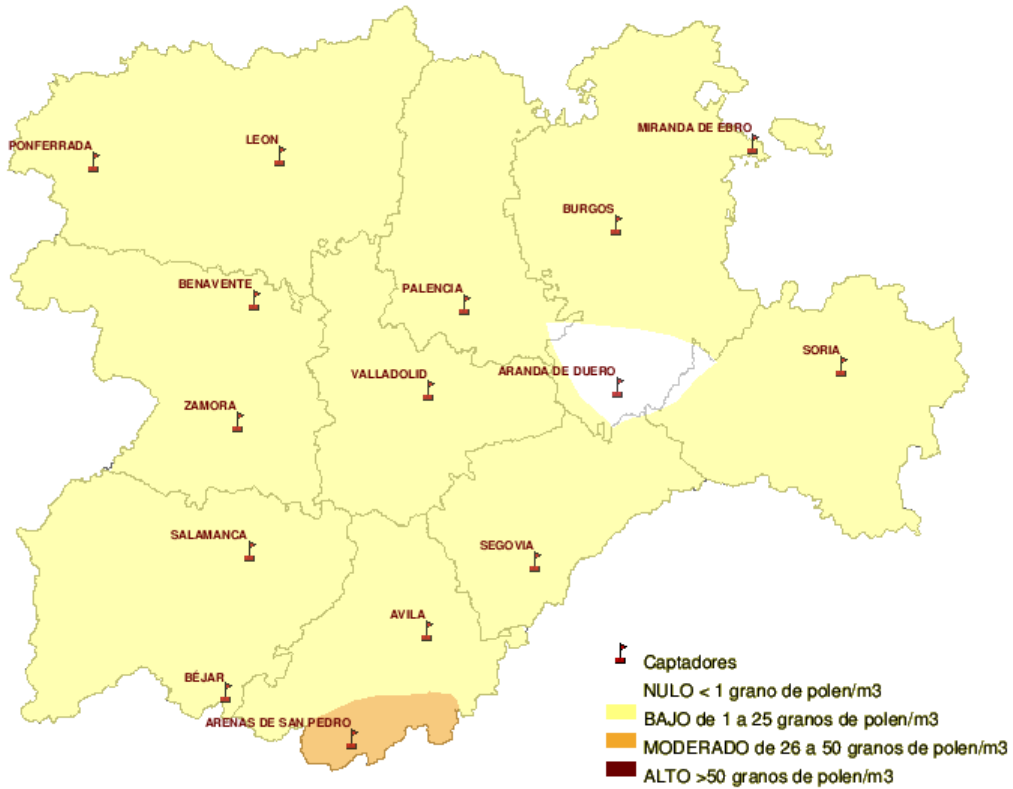

Mapa de previsión de Niveles de Polen :RUMEX del Jueves 16-06-11 al Domingo 19-06-11