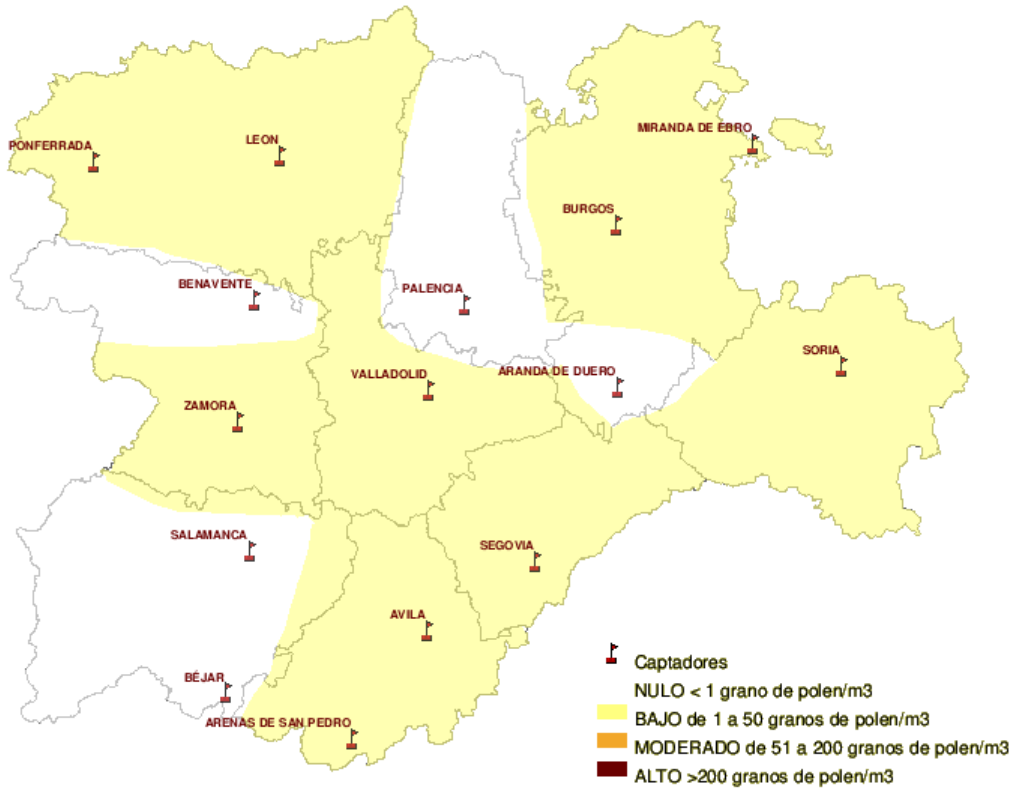

(ORDEN SAN/417/ 2010, de 26 de marzo, por la que se crea el Registro Aerobiológico de Castilla y León.)

Mapa de previsión de Niveles de Polen :CUPRESACEAE del Jueves 16-06-11 al Domingo 19-06-11

Mapa de previsión de Niveles de Polen :OLEA del Jueves 16-06-11 al Domingo 19-06-11

Mapa de previsión de Niveles de Polen :PLANTAGO del Jueves 16-06-11 al Domingo 19-06-11

Mapa de previsión de Niveles de Polen :PLATANUS del Jueves 16-06-11 al Domingo 19-06-11

Mapa de previsión de Niveles de Polen :POACEAE del Jueves 16-06-11 al Domingo 19-06-11