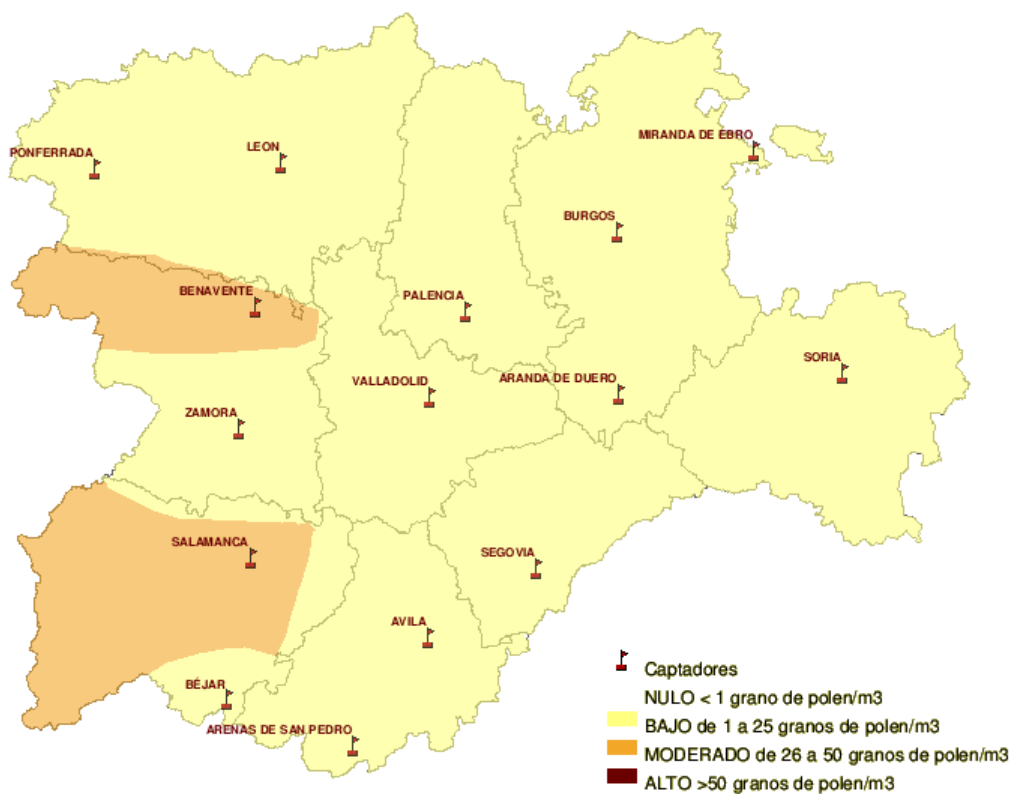

(ORDEN SAN/417/ 2010, de 26 de marzo, por la que se crea el Registro Aerobiológico de Castilla y León.)

Mapa de previsión de Niveles de Polen :PLANTAGO del Jueves 7-07-11 al Domingo 10-07-11

Mapa de previsión de Niveles de Polen :URTICACEAE del Jueves 7-07-11 al Domingo 10-07-11

Mapa de previsión de Niveles de Polen :POACEAE del Jueves 7-07-11 al Domingo 10-07-11

Mapa de previsión de Niveles de Polen :OLEA del Jueves 7-07-11 al Domingo 10-07-11

Mapa de previsión de Niveles de Polen :PLATANUS del Jueves 7-07-11 al Domingo 10-07-11