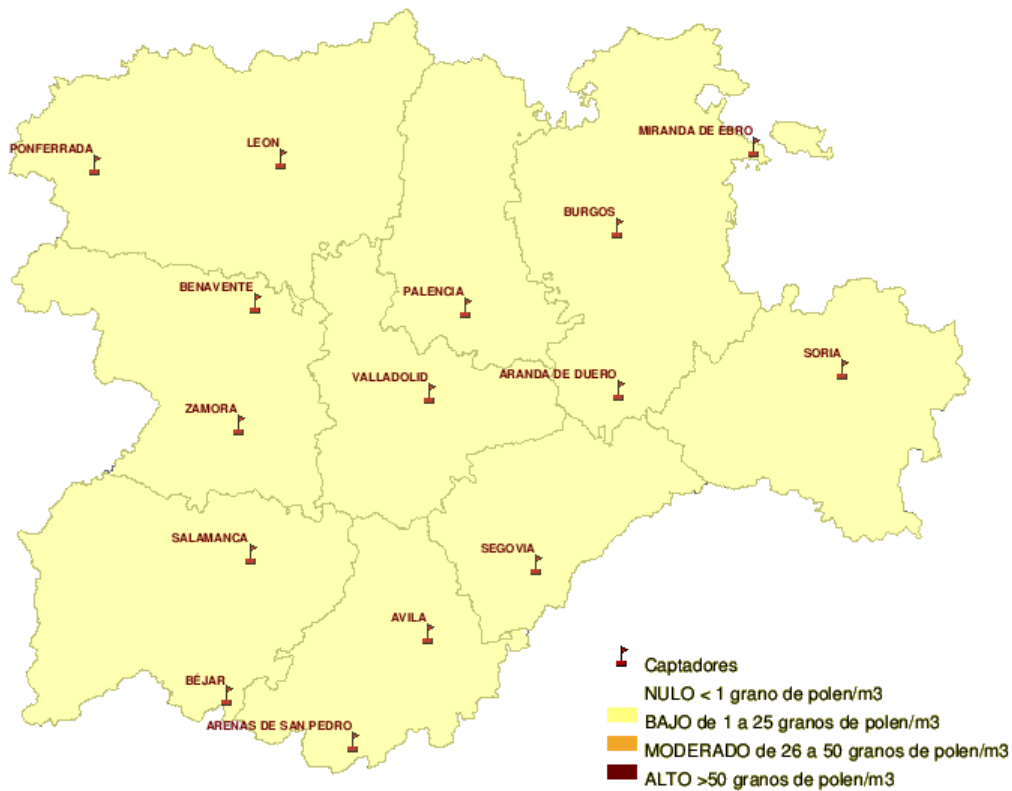

Mapa de previsión de Niveles de Polen :RUMEX del Jueves 7-07-11 al Domingo 10-07-11