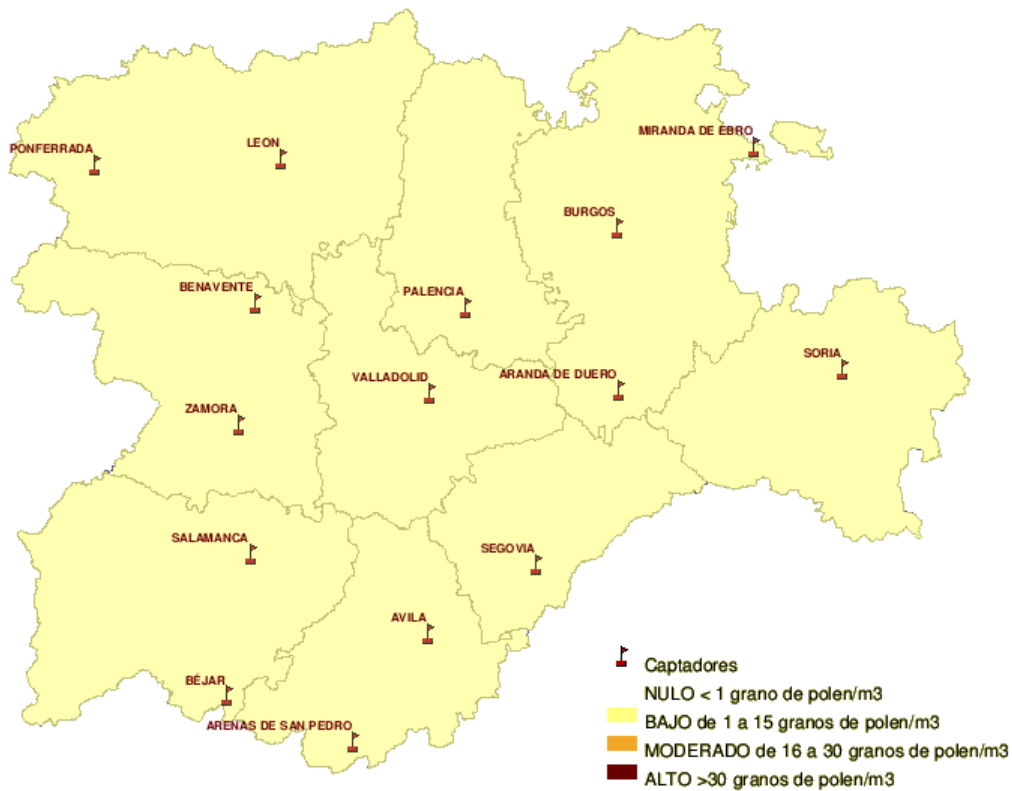

Mapa de previsión de Niveles de Polen :URTICACEAE del Jueves 7-07-11 al Domingo 10-07-11