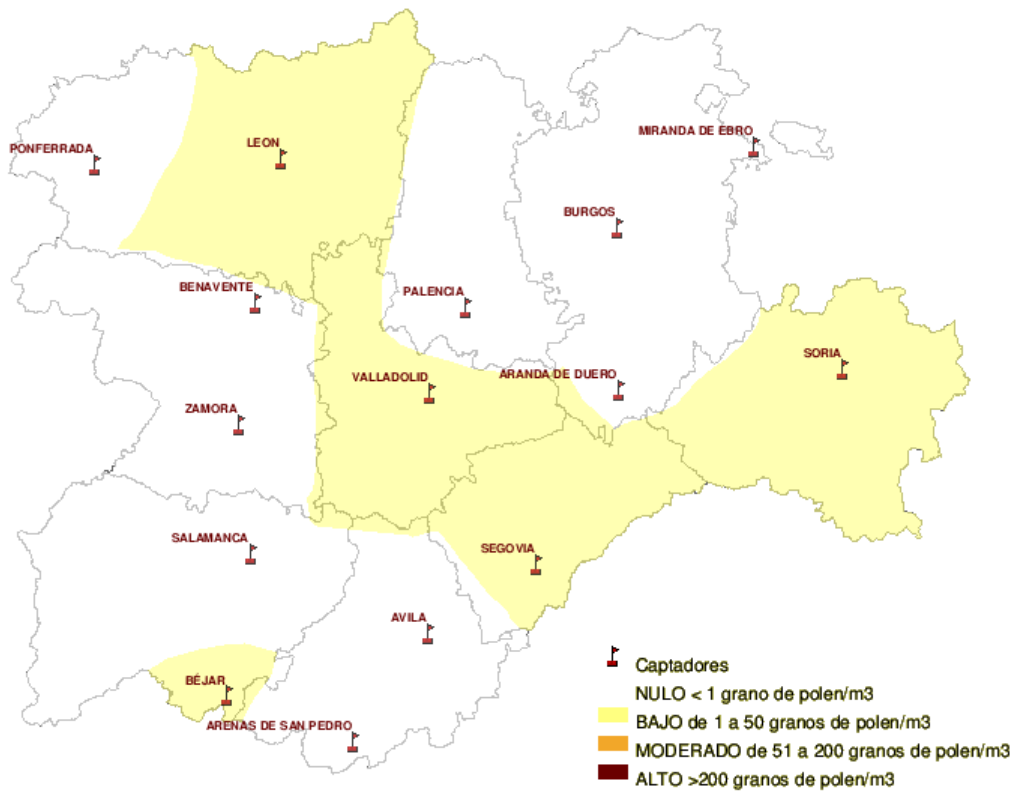

(ORDEN SAN/417/ 2010, de 26 de marzo, por la que se crea el Registro Aerobiológico de Castilla y León.)

Mapa de previsión de Niveles de Polen :PLANTAGO del Jueves 7-07-11 al Domingo 10-07-11

Mapa de previsión de Niveles de Polen :URTICACEAE del Jueves 7-07-11 al Domingo 10-07-11

Mapa de previsión de Niveles de Polen :POACEAE del Jueves 7-07-11 al Domingo 10-07-11

Mapa de previsión de Niveles de Polen :OLEA del Jueves 7-07-11 al Domingo 10-07-11

Mapa de previsión de Niveles de Polen :PLATANUS del Jueves 7-07-11 al Domingo 10-07-11