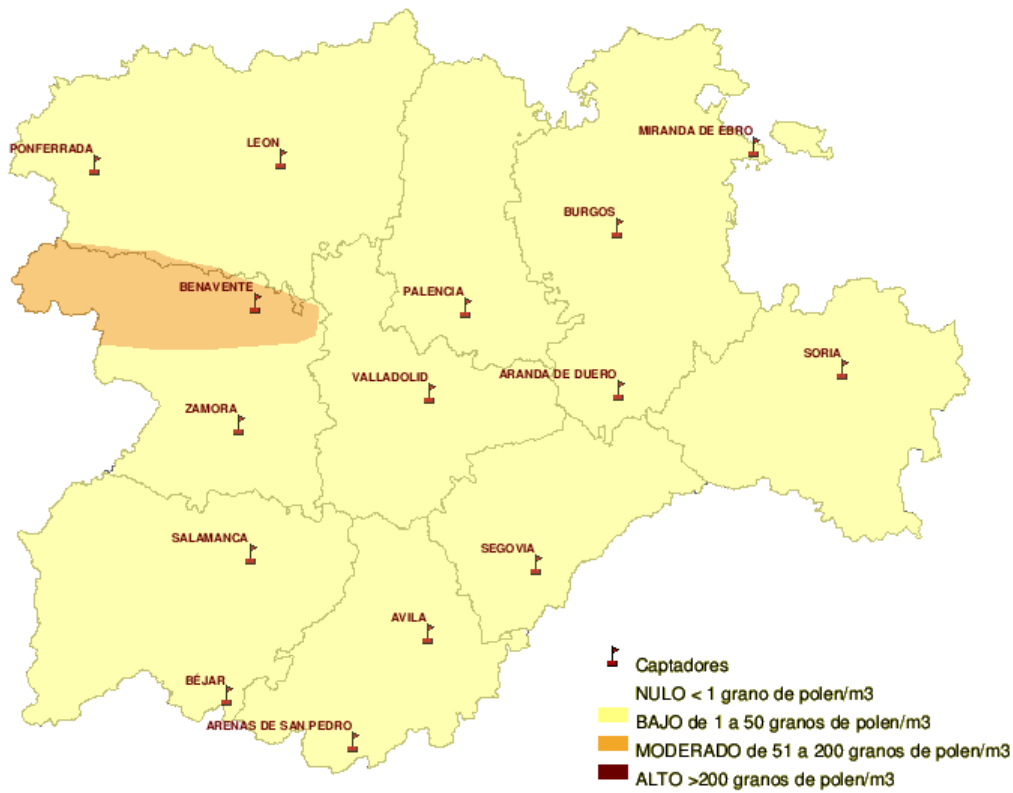

(ORDEN SAN/417/ 2010, de 26 de marzo, por la que se crea el Registro Aerobiológico de Castilla y León.)

Mapa de previsión de Niveles de Polen :PLANTAGO del Jueves 7-07-11 al Domingo 10-07-11

Mapa de previsión de Niveles de Polen :URTICACEAE del Jueves 7-07-11 al Domingo 10-07-11

Mapa de previsión de Niveles de Polen :POACEAE del Jueves 7-07-11 al Domingo 10-07-11

Mapa de previsión de Niveles de Polen :OLEA del Jueves 7-07-11 al Domingo 10-07-11

Mapa de previsión de Niveles de Polen :PLATANUS del Jueves 7-07-11 al Domingo 10-07-11