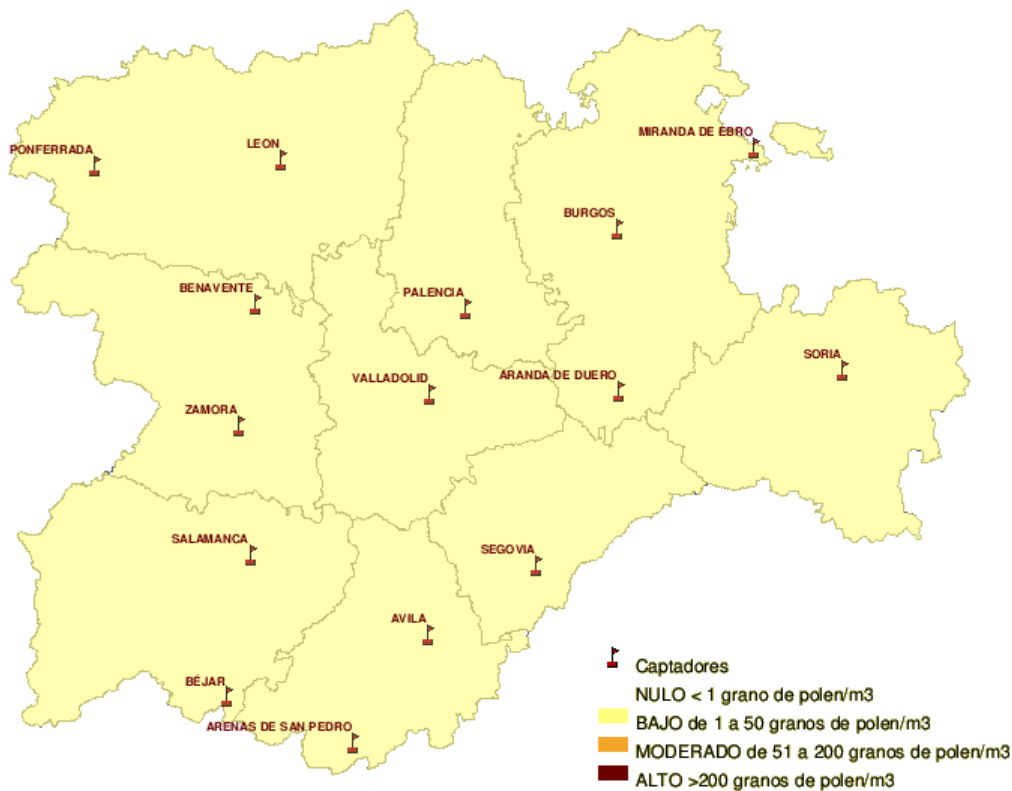

Mapa de previsión de Niveles de Polen :CUPRESSACEAE del Jueves 7-07-11 al Domingo 10-07-11