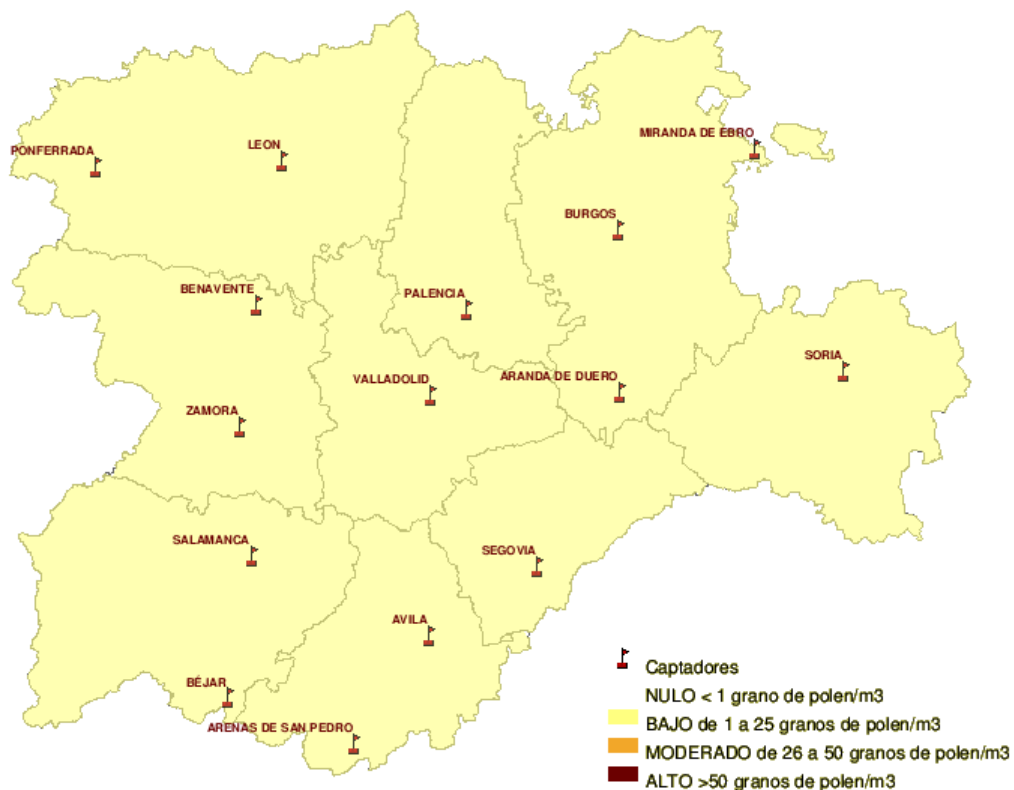

INFORME DE PREVISIONES DE NIVELES DE POLEN

07/07/2011

Los datos reflejados en los siguientes mapas y ficha de previsión para el fin de semana de los niveles de polen de los tipos polínicos más alergénicos, de cada estación de medida, han sido aportados por el Registro Aerobiológico de Castilla y León.

(ORDEN SAN/417/ 2010, de 26 de marzo, por la que se crea el Registro Aerobiológico de Castilla y León.)

Mapa de previsión de Niveles de Polen :PLANTAGO del Jueves 7-07-11 al Domingo 10-07-11

Mapa de previsión de Niveles de Polen :URTICACEAE del Jueves 7-07-11 al Domingo 10-07-11