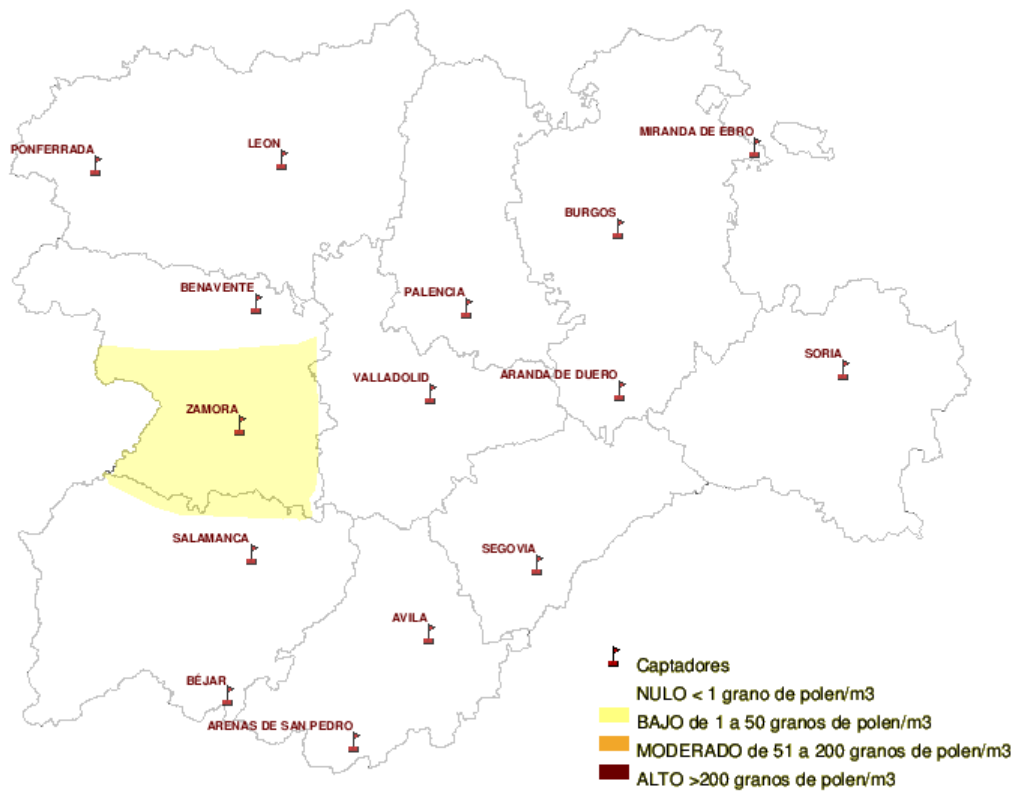

Mapa de previsión de Niveles de Polen :OLEA del Jueves 1-12-11 al Domingo 4-12-11