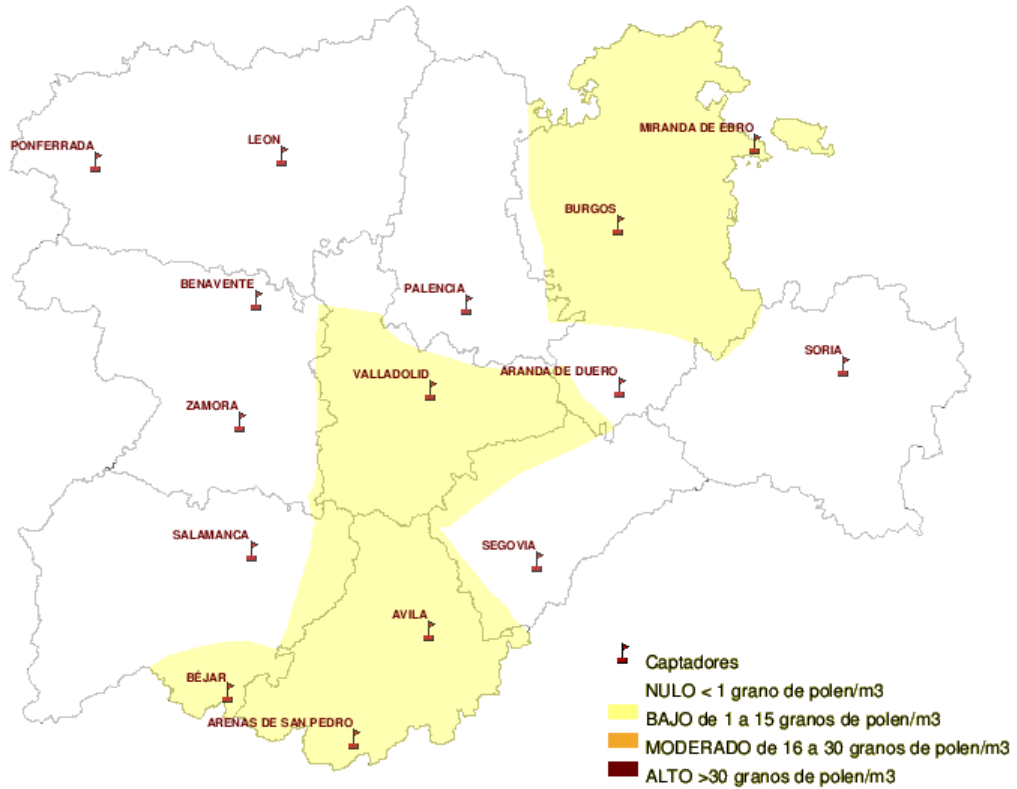

Mapa de previsión de Niveles de Polen :URTICACEAE del Jueves 1-12-11 al Domingo 4-12-11