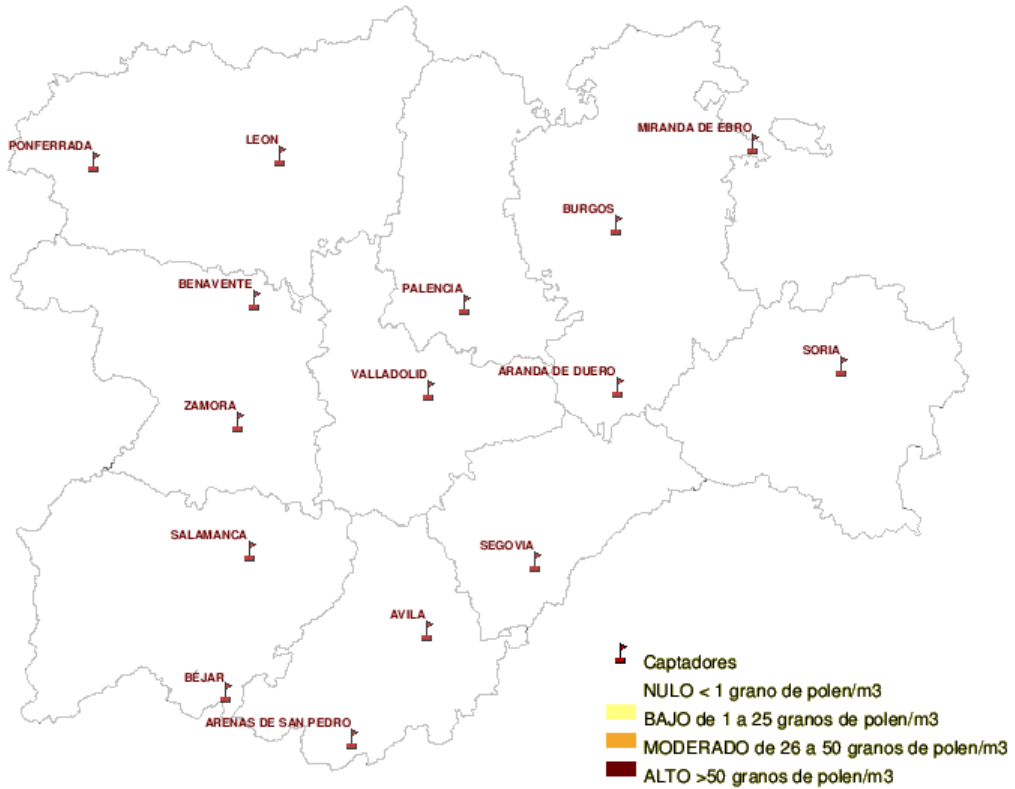

Mapa de previsión de Niveles de Polen :PLATANUS del Jueves 1-12-11 al Domingo 4-12-11

Mapa de previsión de Niveles de Polen :POACEAE del Jueves 1-12-11 al Domingo 4-12-11

Mapa de previsión de Niveles de Polen :OLEA del Jueves 1-12-11 al Domingo 4-12-11

**Mapa de previsión de Niveles de Polen :RUMEX del Jueves 1-12-11 al Domingo 4-12-11**

**Mapa de previsión de Niveles de Polen :CUPRESSACEAE del Jueves 1-12-11 al Domingo 4-12-11**