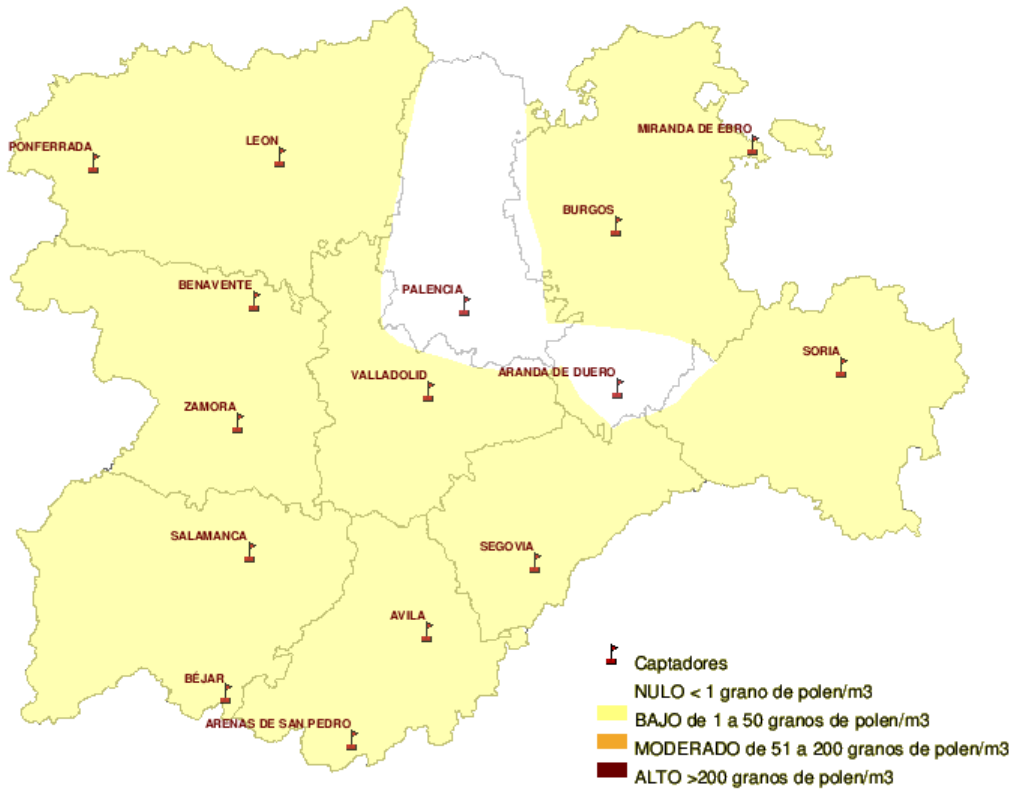

Mapa de previsión de Niveles de Polen :CUPRESSACEAE del Jueves 1-12-11 al Domingo 4-12-11