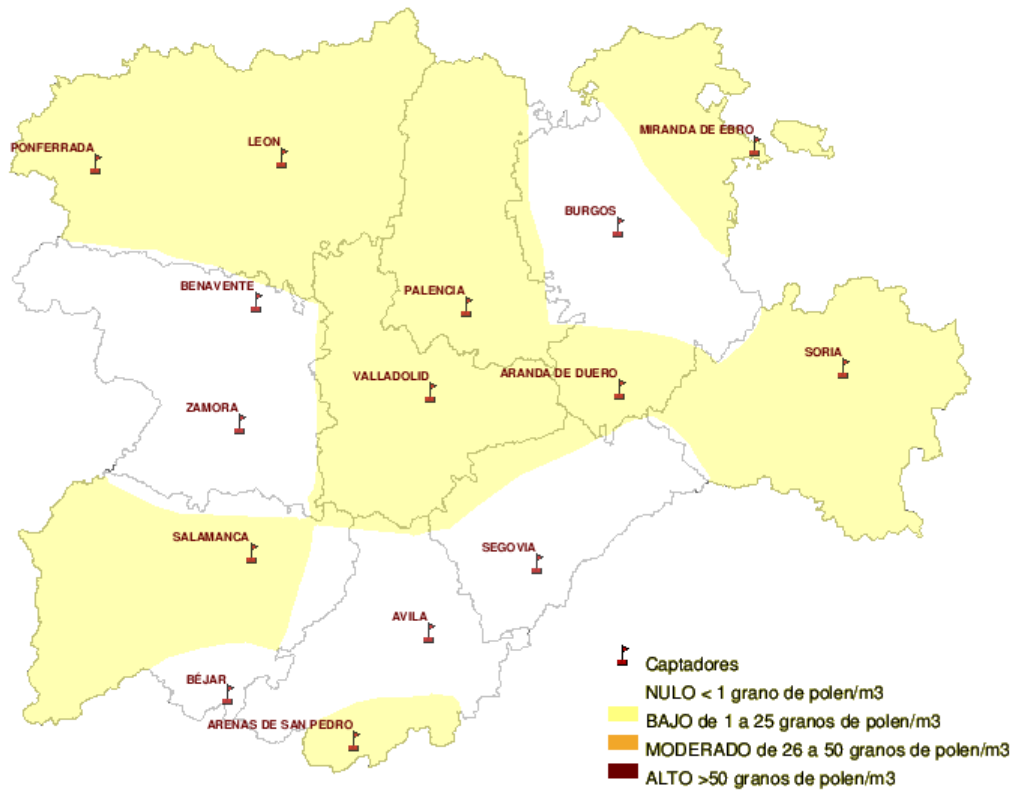

*(ORDEN SAN/417/ 2010, de 26 de marzo, por la que se crea el Registro Aerobiológico de Castilla y León.)*

Mapa de previsión de Niveles de Polen :PLANTAGO del Jueves 1-12-11 al Domingo 4-12-11

Mapa de previsión de Niveles de Polen :URTICACEAE del Jueves 1-12-11 al Domingo 4-12-11

Mapa de previsión de Niveles de Polen :PLATANUS del Jueves 1-12-11 al Domingo 4-12-11

Mapa de previsión de Niveles de Polen :POACEAE del Jueves 1-12-11 al Domingo 4-12-11

Mapa de previsión de Niveles de Polen :OLEA del Jueves 1-12-11 al Domingo 4-12-11