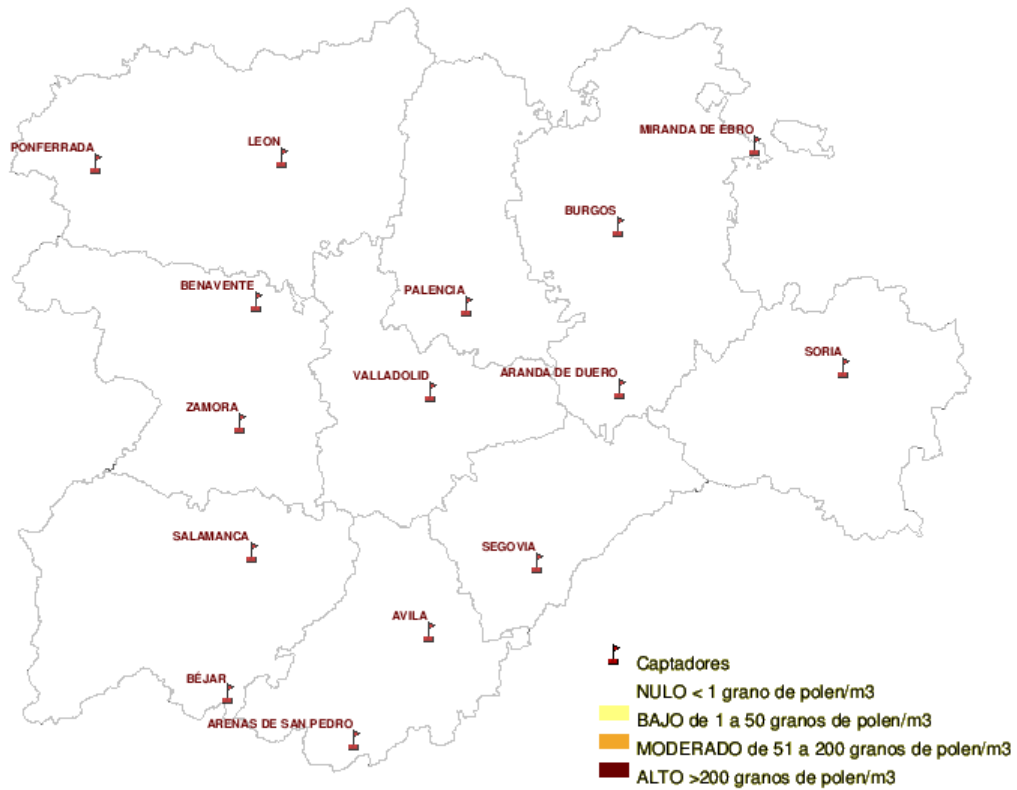

*(ORDEN SAN/417/ 2010, de 26 de marzo, por la que se crea el Registro Aerobiológico de Castilla y León.)*

Mapa de previsión de Niveles de Polen :PLANTAGO del Jueves 1-12-11 al Domingo 4-12-11

Mapa de previsión de Niveles de Polen :URTICACEAE del Jueves 1-12-11 al Domingo 4-12-11

Mapa de previsión de Niveles de Polen :PLATANUS del Jueves 1-12-11 al Domingo 4-12-11

Mapa de previsión de Niveles de Polen :POACEAE del Jueves 1-12-11 al Domingo 4-12-11

Mapa de previsión de Niveles de Polen :OLEA del Jueves 1-12-11 al Domingo 4-12-11