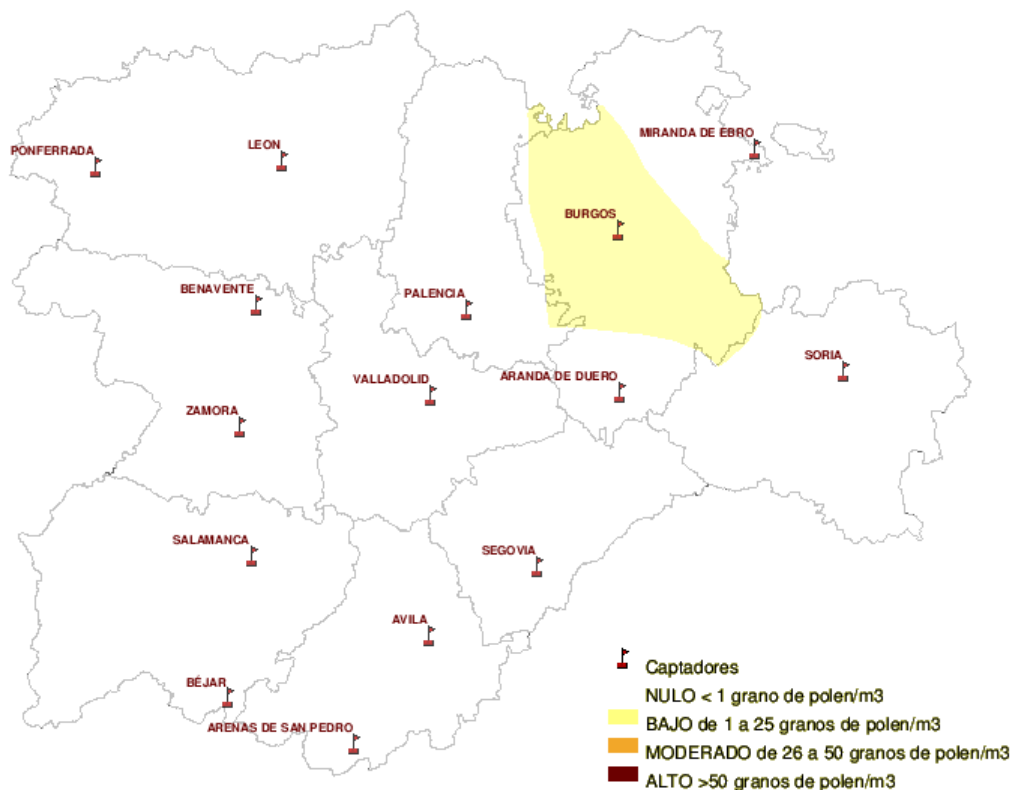

INFORME DE PREVISIONES DE NIVELES DE POLEN

01/12/2011

Los datos reflejados en los siguientes mapas y ficha de previsión para el fin de semana de los niveles de polen de los tipos polínicos más alergénicos, de cada estación de medida, han sido aportados por el Registro Aerobiológico de Castilla y León.

(ORDEN SAN/417/ 2010, de 26 de marzo, por la que se crea el Registro Aerobiológico de Castilla y León.)

Mapa de previsión de Niveles de Polen :PLANTAGO del Jueves 1-12-11 al Domingo 4-12-11