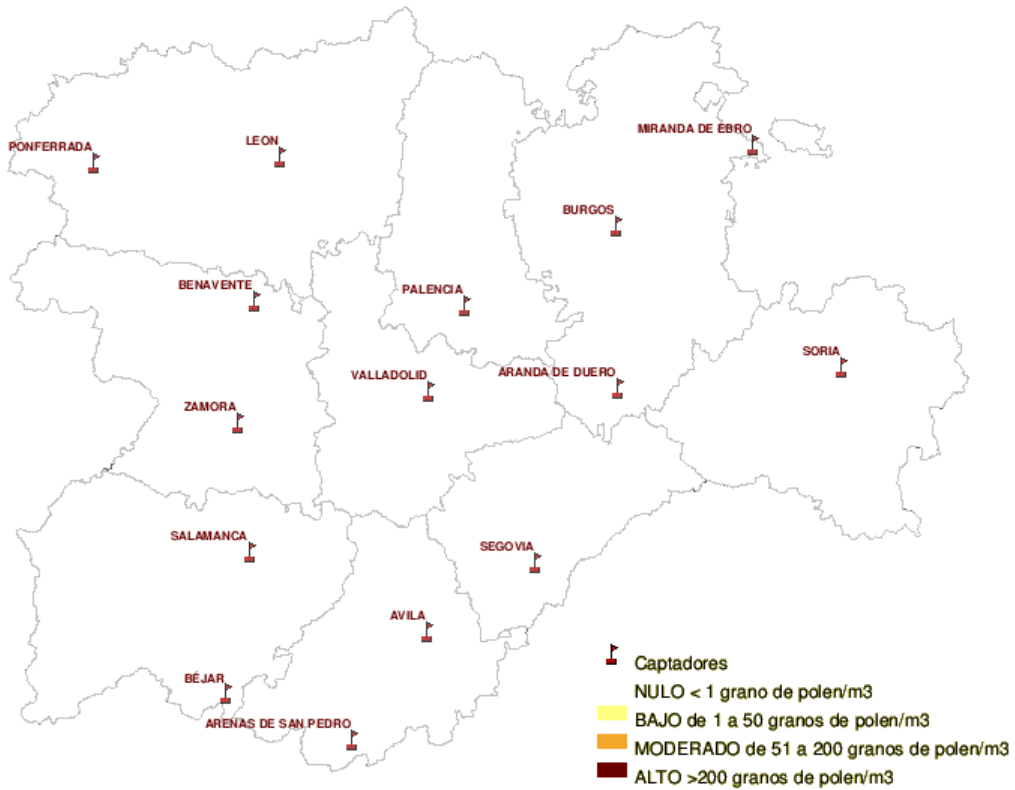

Mapa de previsión de Niveles de Polen :PLATANUS del Jueves 29-12-11 al Domingo 1-01-12