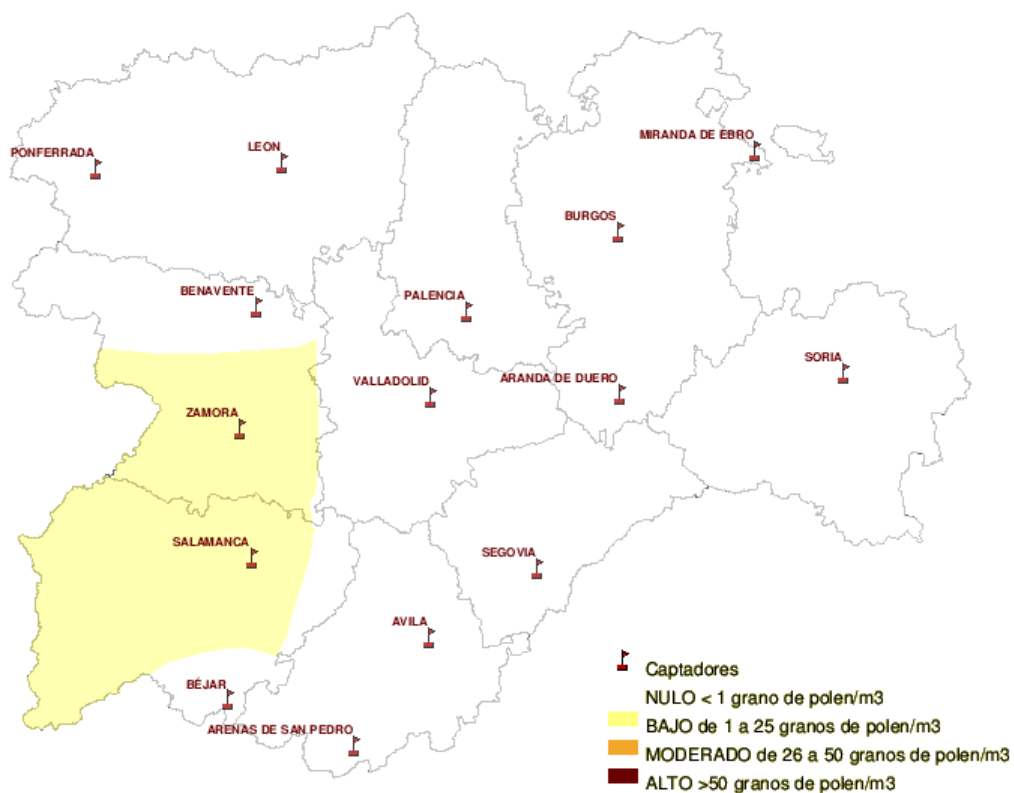

INFORME DE PREVISIONES DE NIVELES DE POLEN

29/12/2011

Los datos reflejados en los siguientes mapas y ficha de previsión para el fin de semana de los niveles de polen de los tipos polínicos más alergénicos, de cada estación de medida, han sido aportados por el Registro Aerobiológico de Castilla y León.

(ORDEN SAN/417/ 2010, de 26 de marzo, por la que se crea el Registro Aerobiológico de Castilla y León.)

Mapa de previsión de Niveles de Polen :PLANTAGO del Jueves 29-12-11 al Domingo 1-01-12