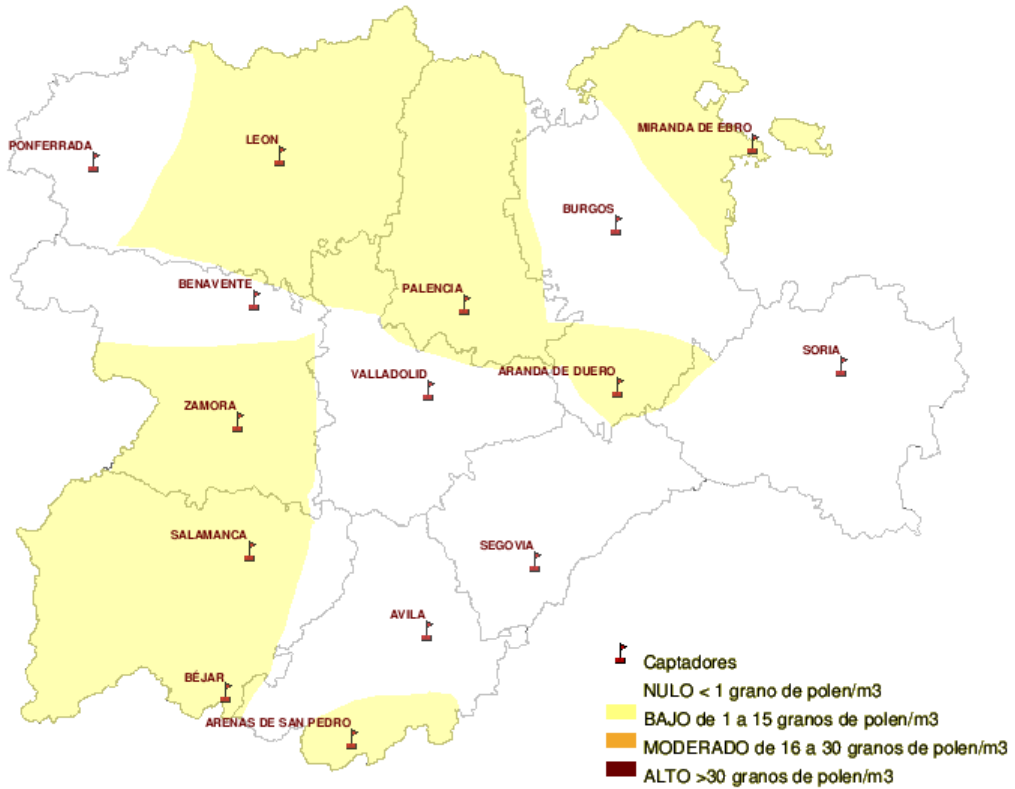

Mapa de previsión de Niveles de Polen :URTICACEAE del Jueves 29-12-11 al Domingo 1-01-12