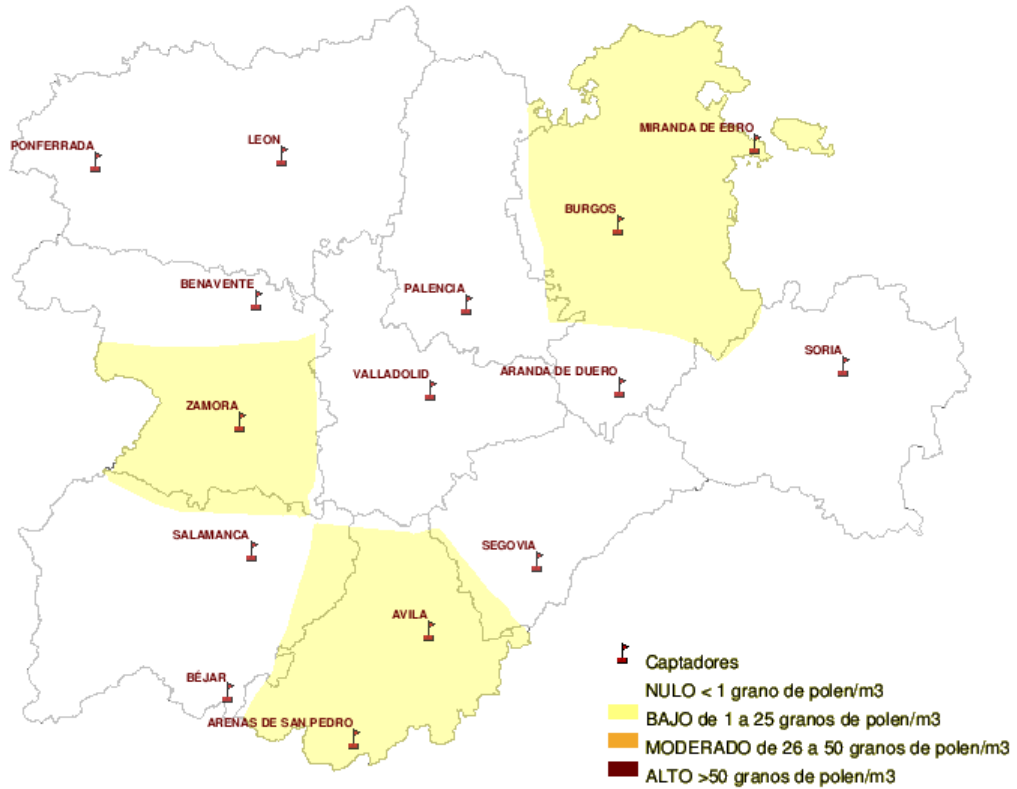

Mapa de previsión de Niveles de Polen :POACEAE del Jueves 29-12-11 al Domingo 1-01-12