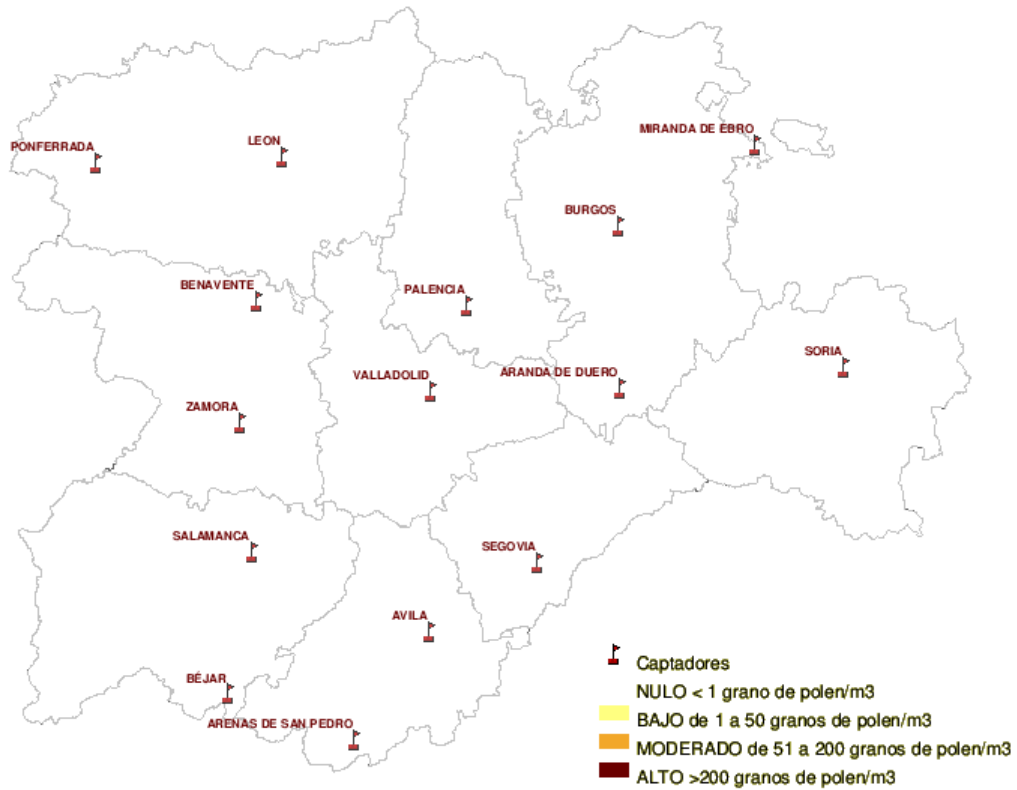

Mapa de previsión de Niveles de Polen :OLEA del Jueves 29-12-11 al Domingo 1-01-12