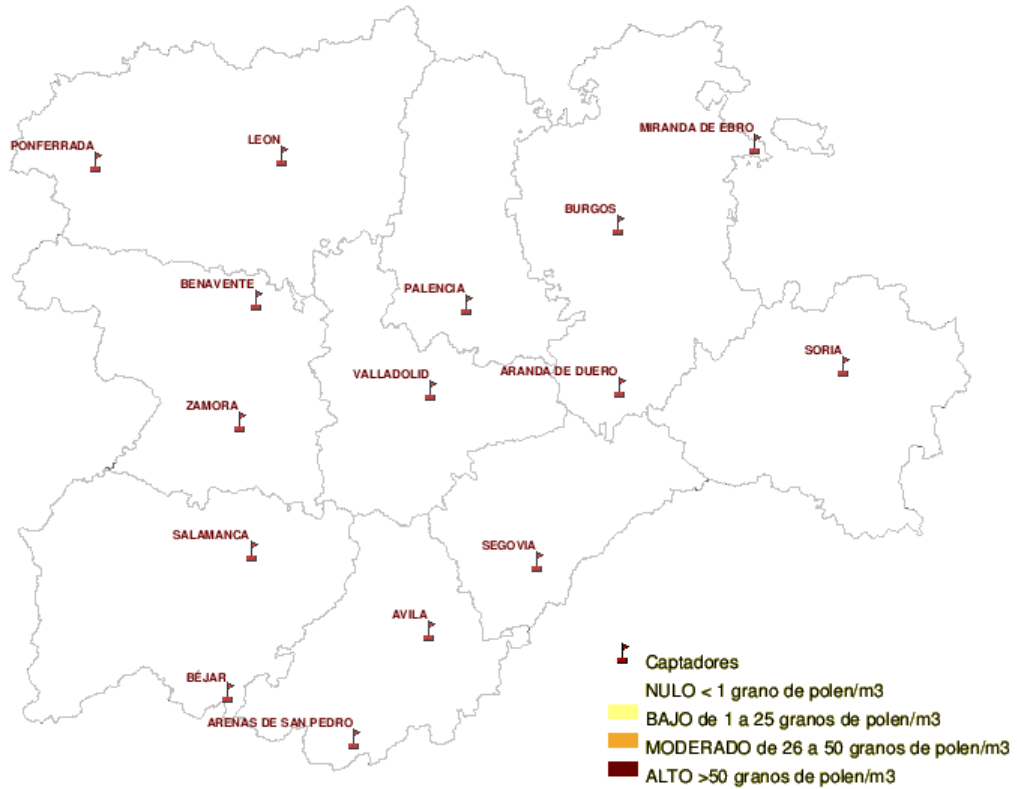

Mapa de previsión de Niveles de Polen :RUMEX del Jueves 29-12-11 al Domingo 1-01-12