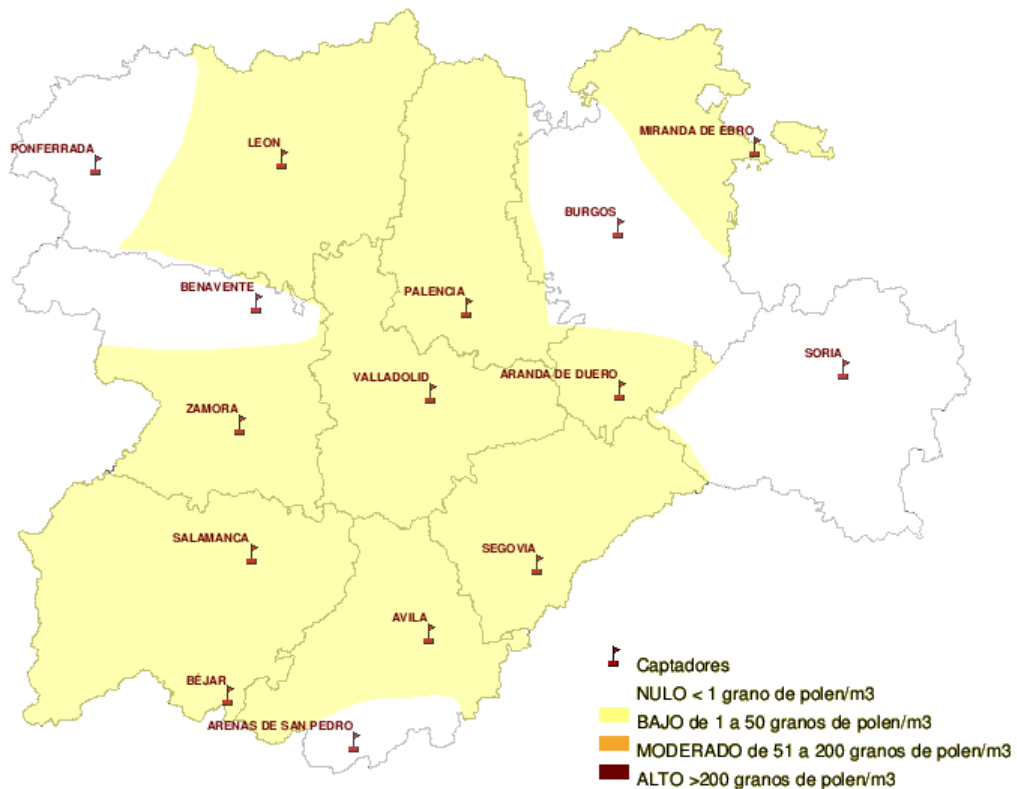

Mapa de previsión de Niveles de Polen :CUPRESSACEAE del Jueves 29-12-11 al Domingo 1-01-12