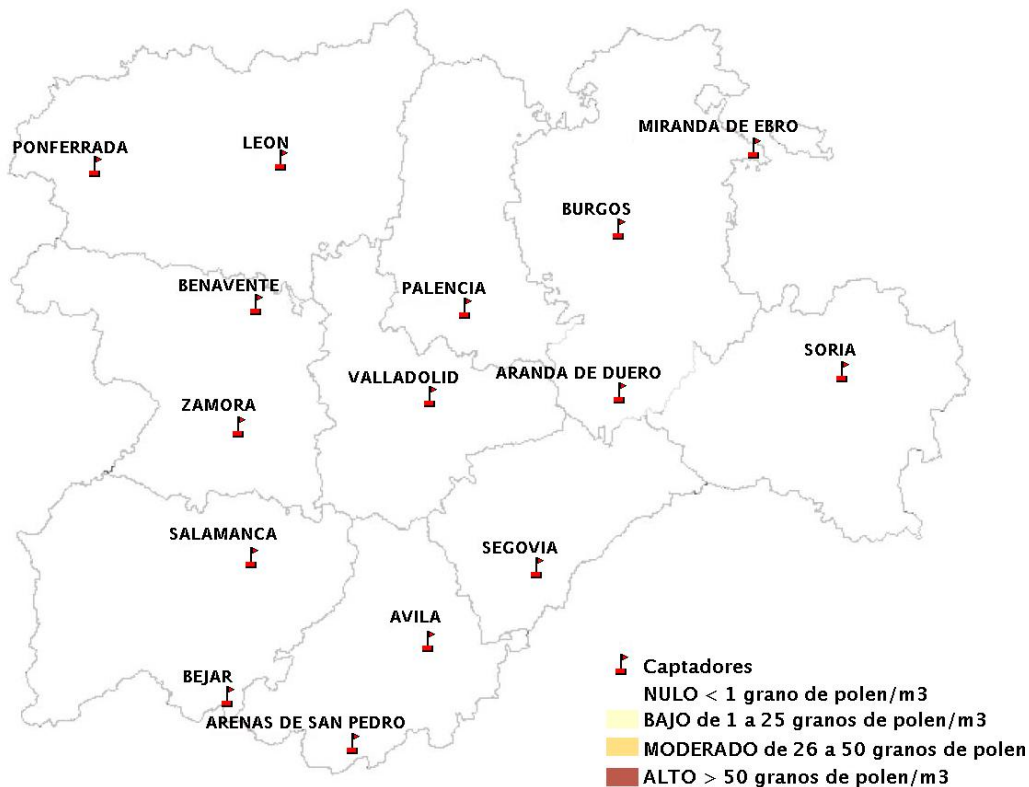

(ORDEN SAN/417/2010, de 26 marzo, por la que se crea el Registro Aerobiológico de Castilla y León.)

Mapa de previsión de Niveles de Polen:URTICACEAE del Jueves 9-2-12 al Domingo 12-2-12

Mapa de previsión de Niveles de Polen: PLATANUS del Jueves 9-2-12 al Domingo 12-2-12

Mapa de previsión de Niveles de Polen: POACEAE del Jueves 9-2-12 al Domingo 12-2-12

Mapa de previsión de Niveles de Polen:OLEA del Jueves 9-2-12 al Domingo 12-2-12

Mapa de previsión de Niveles de Polen:RUMEX del Jueves 9-2-12 al Domingo 12-2-12