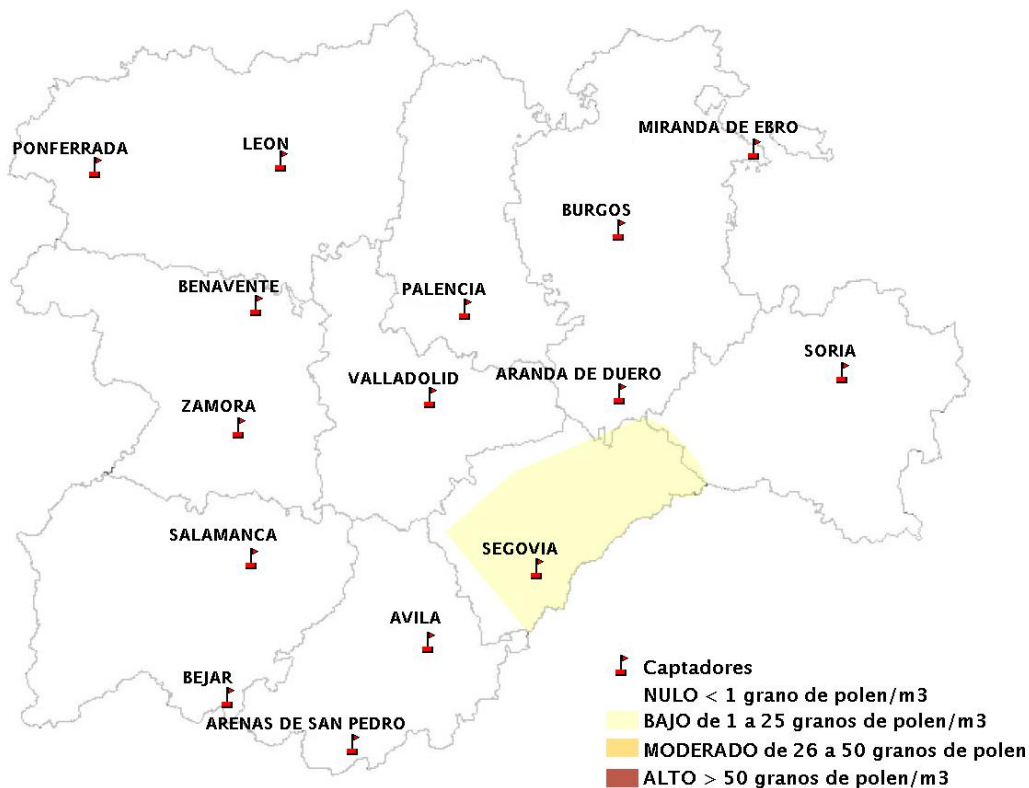

(ORDEN SAN/417/2010, de 26 marzo, por la que se crea el Registro Aerobiológico de Castilla y León.)

Mapa de previsión de Niveles de Polen:URTICACEAE del Jueves 9-2-12 al Domingo 12-2-12

Mapa de previsión de Niveles de Polen: PLATANUS del Jueves 9-2-12 al Domingo 12-2-12

Mapa de previsión de Niveles de Polen: POACEAE del Jueves 9-2-12 al Domingo 12-2-12

Mapa de previsión de Niveles de Polen:OLEA del Jueves 9-2-12 al Domingo 12-2-12

Mapa de previsión de Niveles de Polen:RUMEX del Jueves 9-2-12 al Domingo 12-2-12