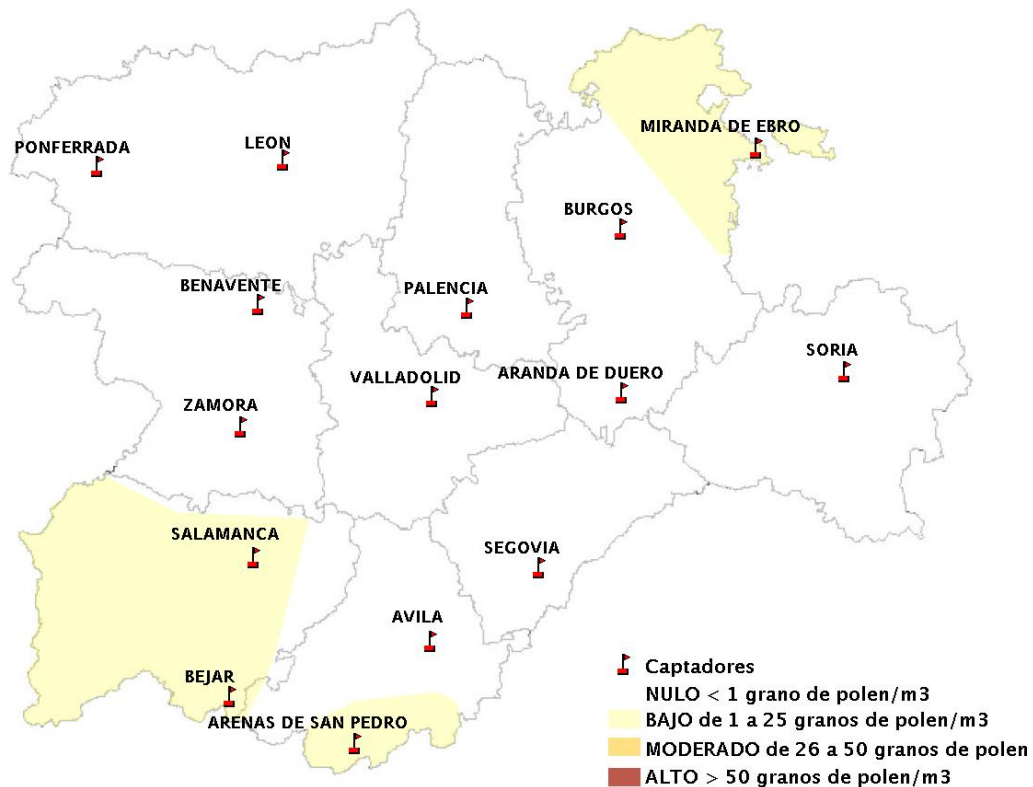

INFORME DE PREVISIONES DE NIVELES DE POLEN

09/02/2012

Los datos reflejados en los siguientes mapas y ficha de previsión para el fin de semana de los niveles de polen de los tipos polínicos más alergénicos, de cada estación de medida, han sido aportados por el Registro Aerobiológico de Castilla y León.

(ORDEN SAN/417/2010, de 26 marzo, por la que se crea el Registro Aerobiológico de Castilla y León.)

Mapa de previsión de Niveles de Polen:URTICACEAE del Jueves 9-2-12 al Domingo 12-2-12