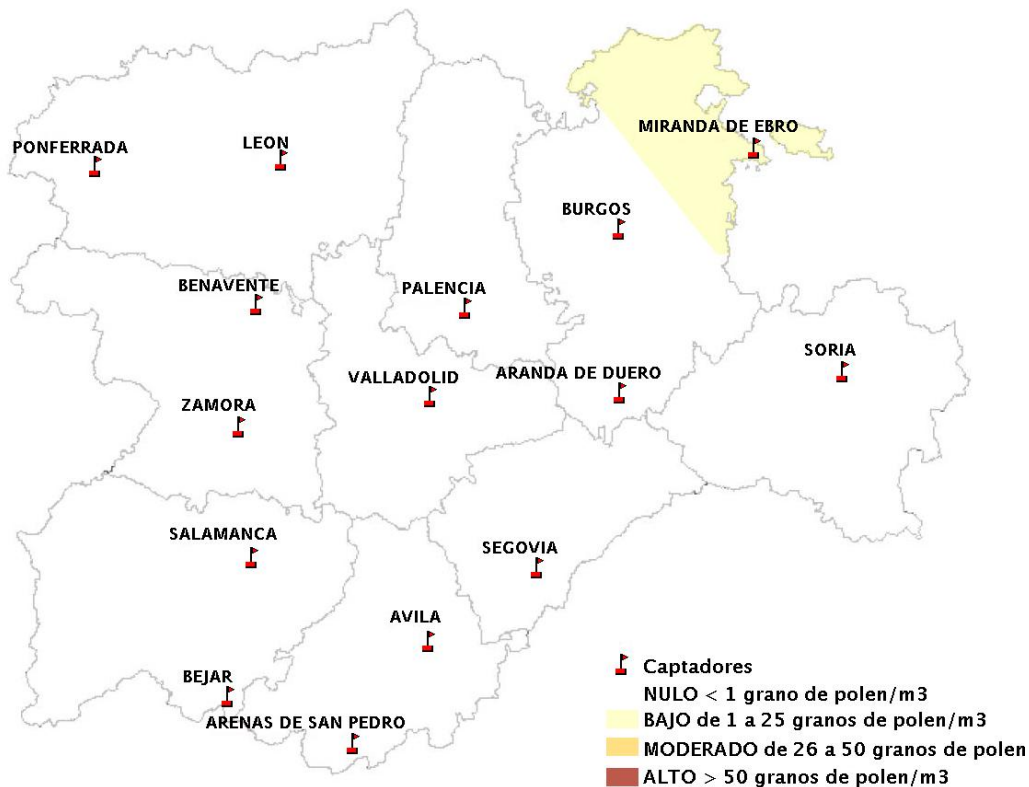

Mapa de previsión de Niveles de Polen: PLATANUS del Jueves 9-2-12 al Domingo 12-2-12