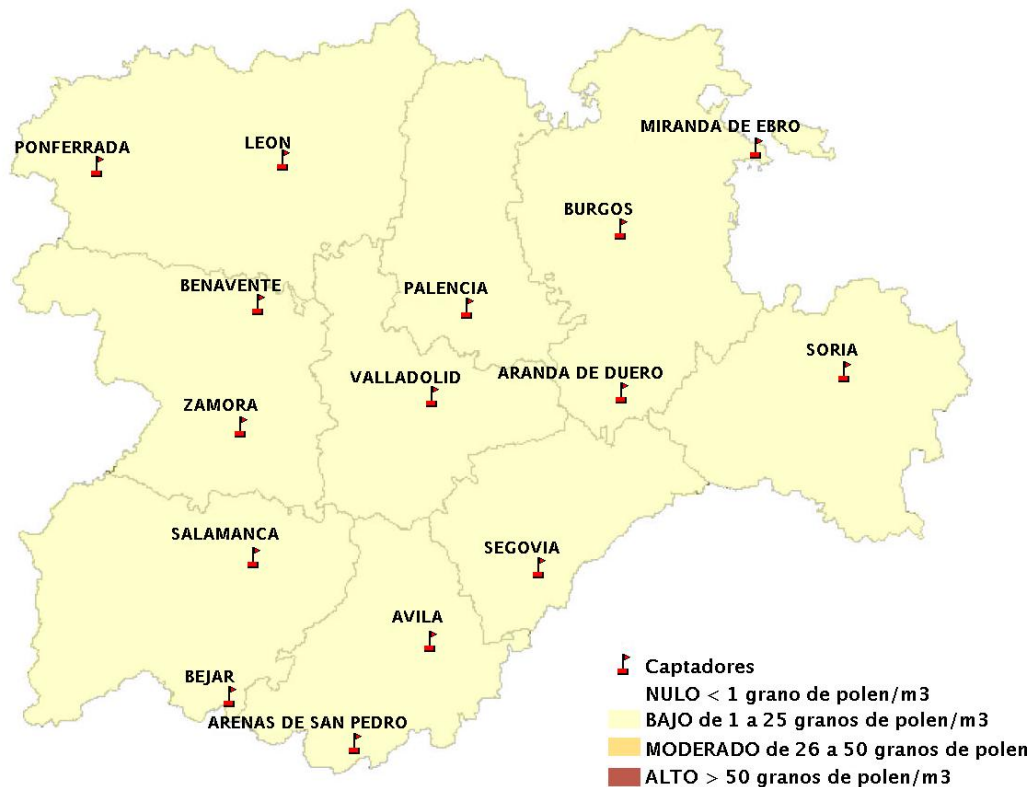

Mapa de previsión de Niveles de Polen:CUPRESSACEAE del Jueves 9-2-12 al Domingo 12-2-12