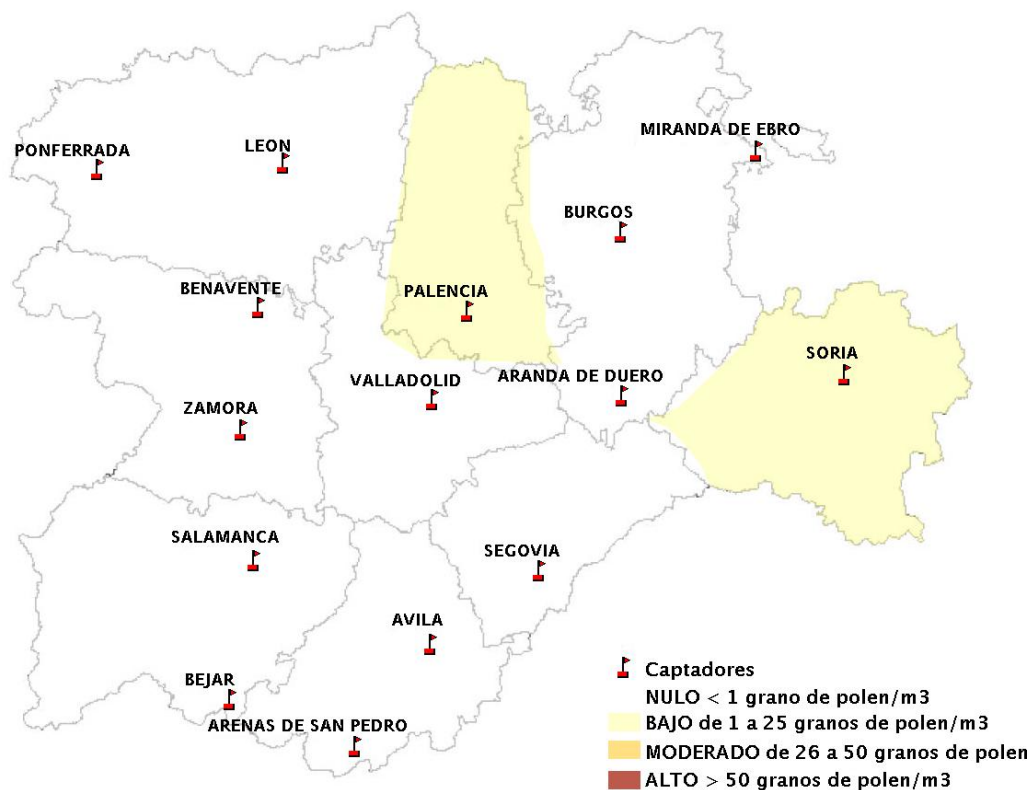

Mapa de previsión de Niveles de Polen:PLANTAGO del Jueves 9-2-12 al Domingo 12-2-12