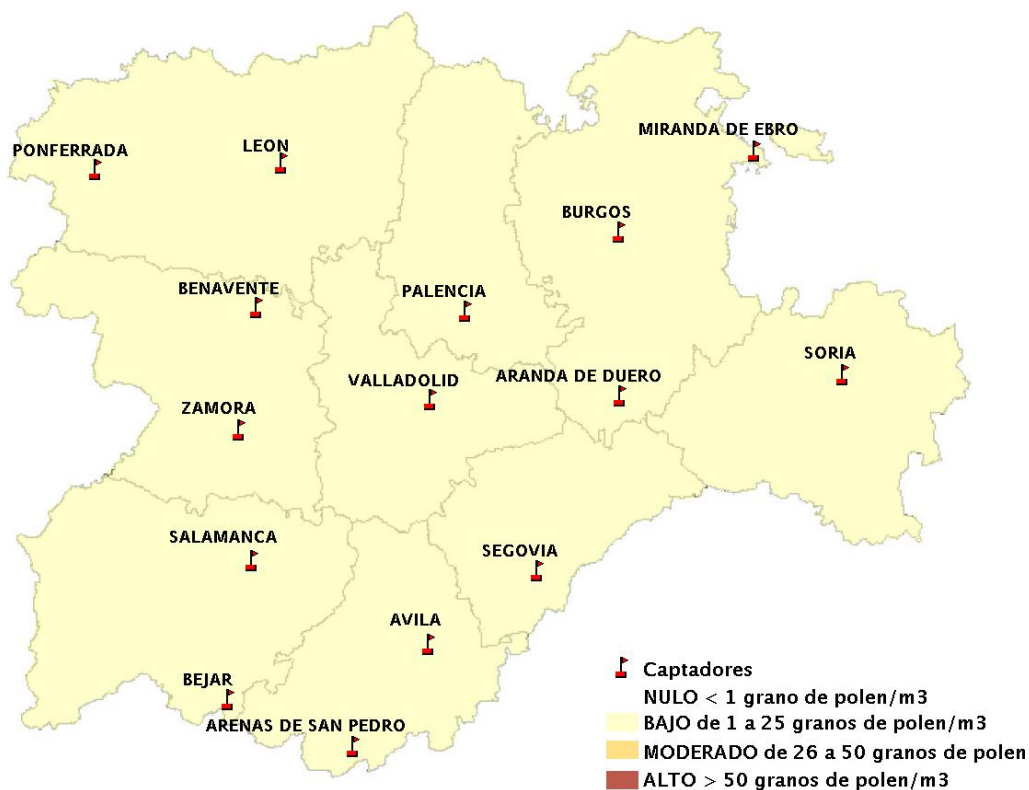

(ORDEN SAN/417/2010, de 26 marzo, por la que se crea el Registro Aerobiológico de Castilla y León.)

Mapa de previsión de Niveles de Polen:URTICACEAE del Jueves 9-2-12 al Domingo 12-2-12

Mapa de previsión de Niveles de Polen: PLATANUS del Jueves 9-2-12 al Domingo 12-2-12

Mapa de previsión de Niveles de Polen: POACEAE del Jueves 9-2-12 al Domingo 12-2-12

Mapa de previsión de Niveles de Polen:OLEA del Jueves 9-2-12 al Domingo 12-2-12

Mapa de previsión de Niveles de Polen:RUMEX del Jueves 9-2-12 al Domingo 12-2-12