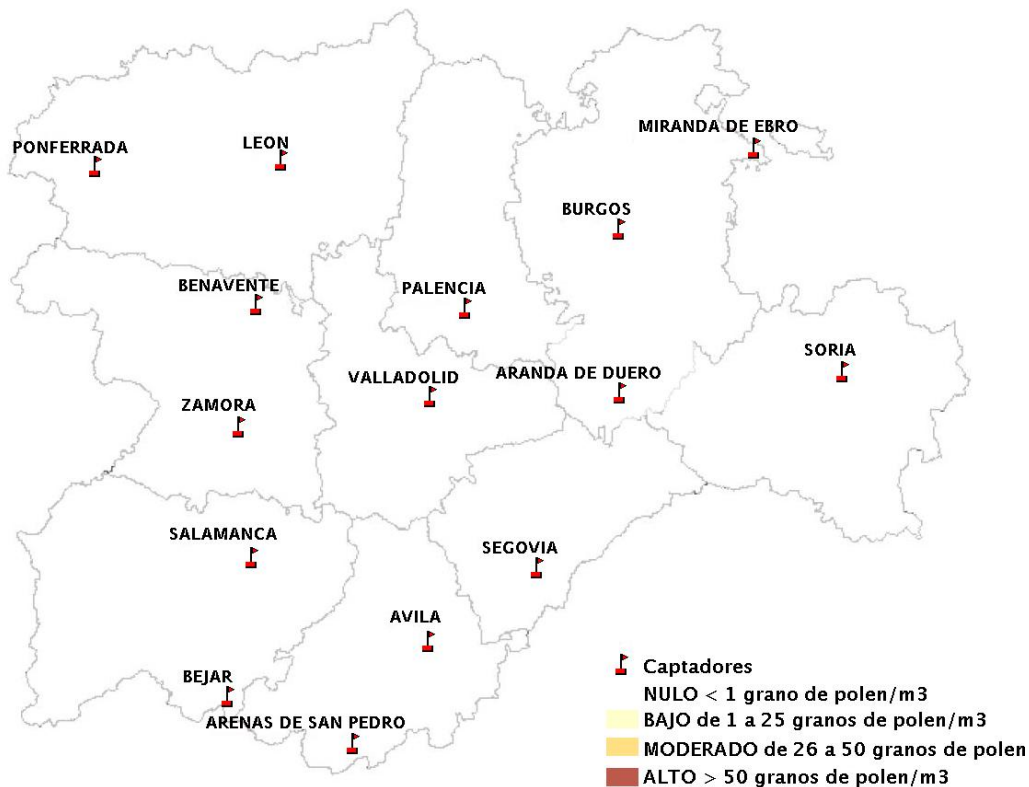

INFORME DE PREVISIONES DE NIVELES DE POLEN

16/02/2012

Los datos reflejados en los siguientes mapas y ficha de previsión para el fin de semana de los niveles de polen de los tipos polínicos más alergénicos, de cada estación de medida, han sido aportados por el Registro Aerobiológico de Castilla y León.

Mapa de previsión de Niveles de Polen: POACEAE del Jueves 16-2-12 al Domingo 19-2-12

Mapa de previsión de Niveles de Polen:OLEA del Jueves 16-2-12 al Domingo 19-2-12

Mapa de previsión de Niveles de Polen:RUMEX del Jueves 16-2-12 al Domingo 19-2-12