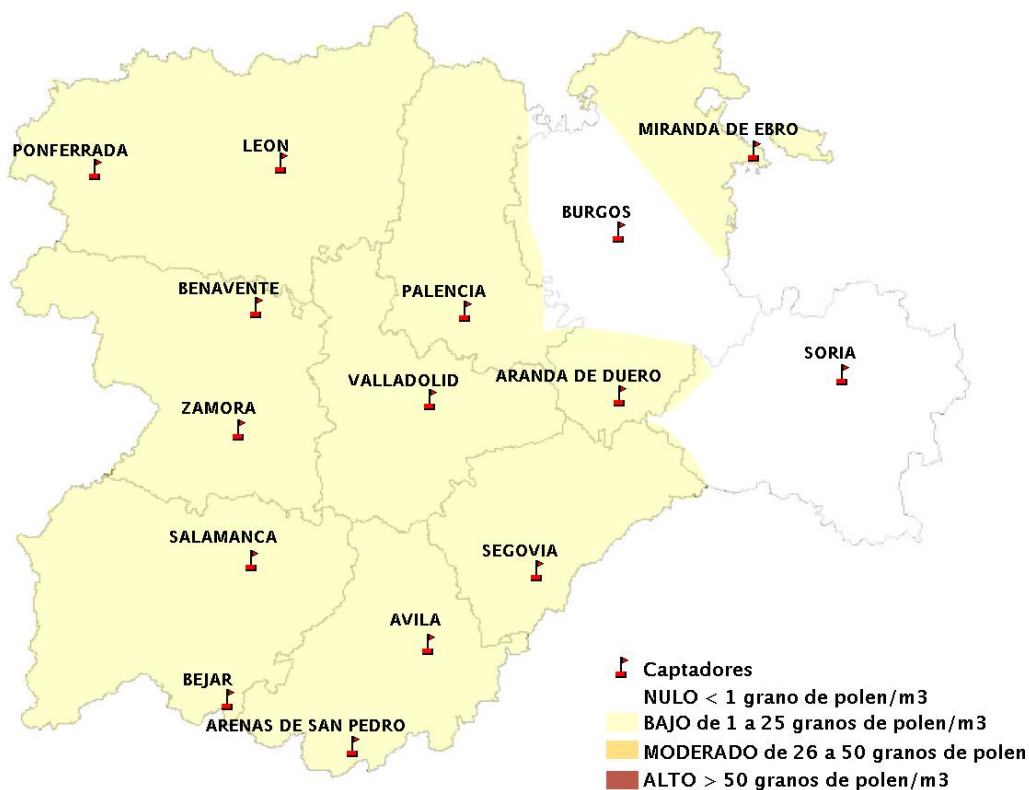

(ORDEN SAN/417/2010, de 26 marzo, por la que se crea el Registro Aerobiológico de Castilla y León.)

Mapa de previsión de Niveles de Polen:URTICACEAE del Jueves 16-2-12 al Domingo 19-2-12

Mapa de previsión de Niveles de Polen: PLATANUS del Jueves 16-2-12 al Domingo 19-2-12

Mapa de previsión de Niveles de Polen: POACEAE del Jueves 16-2-12 al Domingo 19-2-12

Mapa de previsión de Niveles de Polen:OLEA del Jueves 16-2-12 al Domingo 19-2-12

Mapa de previsión de Niveles de Polen:RUMEX del Jueves 16-2-12 al Domingo 19-2-12