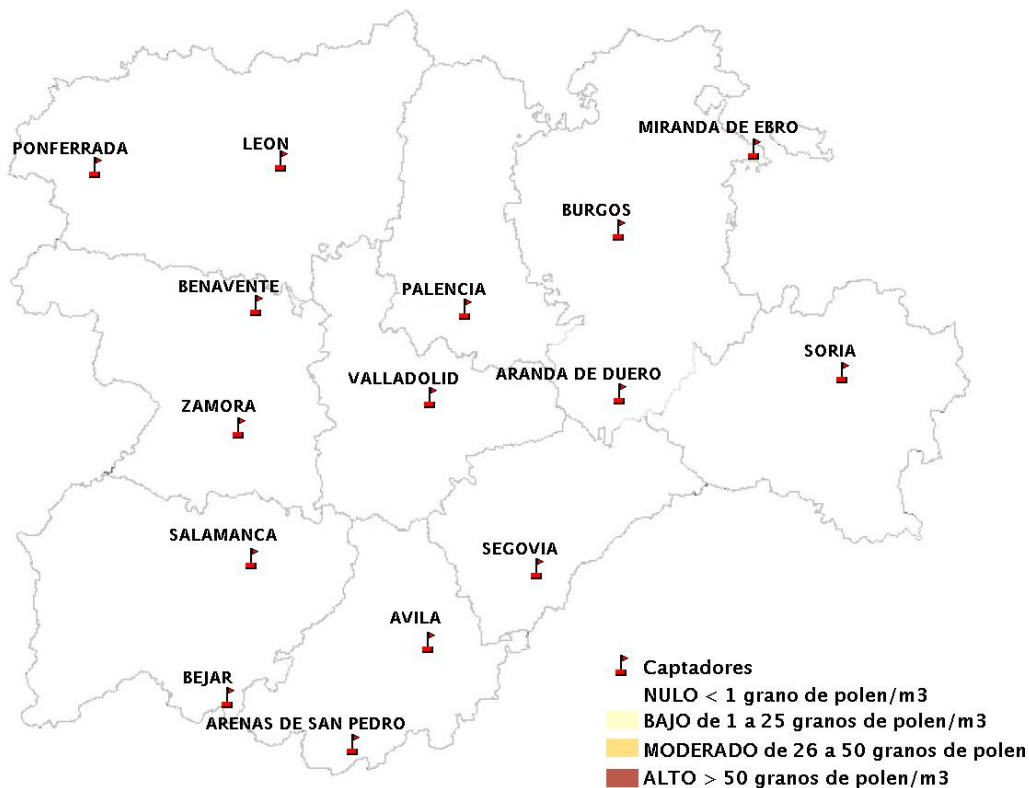

(ORDEN SAN/417/2010, de 26 marzo, por la que se crea el Registro Aerobiológico de Castilla y León.)

Mapa de previsión de Niveles de Polen:URTICACEAE del Jueves 16-2-12 al Domingo 19-2-12

Mapa de previsión de Niveles de Polen: PLATANUS del Jueves 16-2-12 al Domingo 19-2-12

Mapa de previsión de Niveles de Polen: POACEAE del Jueves 16-2-12 al Domingo 19-2-12

Mapa de previsión de Niveles de Polen:OLEA del Jueves 16-2-12 al Domingo 19-2-12

Mapa de previsión de Niveles de Polen:RUMEX del Jueves 16-2-12 al Domingo 19-2-12