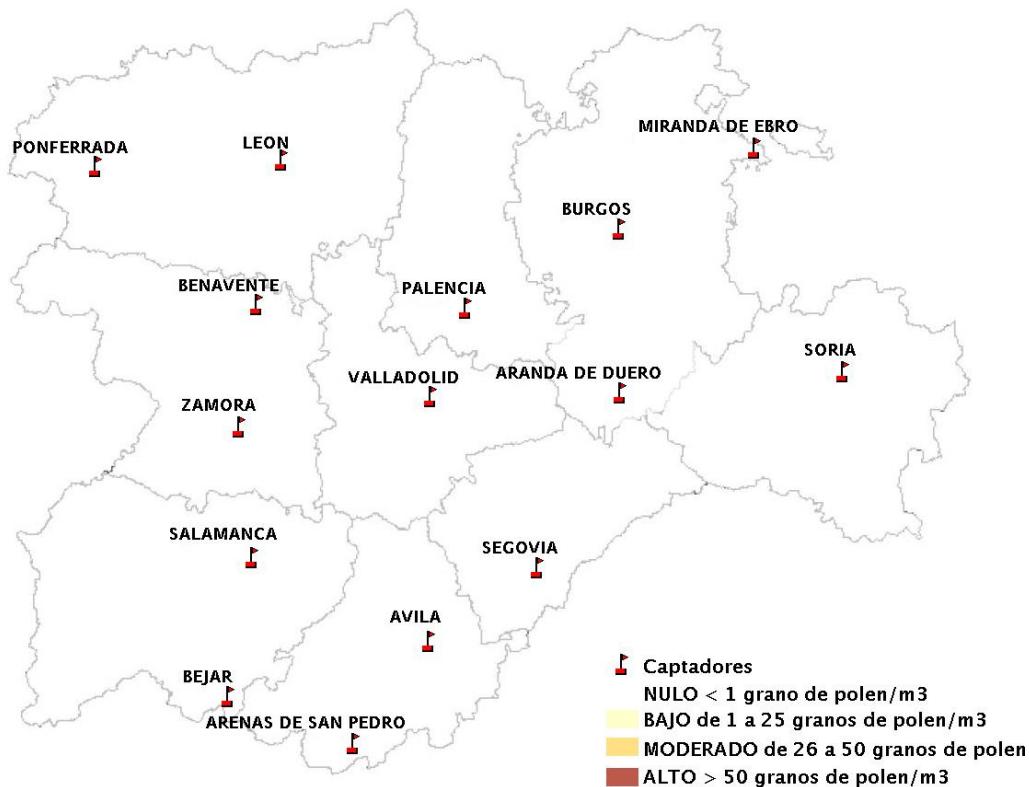

(ORDEN SAN/417/2010, de 26 marzo, por la que se crea el Registro Aerobiológico de Castilla y León.)

Mapa de previsión de Niveles de Polen:URTICACEAE del Jueves 16-2-12 al Domingo 19-2-12

Mapa de previsión de Niveles de Polen: PLATANUS del Jueves 16-2-12 al Domingo 19-2-12

Mapa de previsión de Niveles de Polen: POACEAE del Jueves 16-2-12 al Domingo 19-2-12

Mapa de previsión de Niveles de Polen:OLEA del Jueves 16-2-12 al Domingo 19-2-12

Mapa de previsión de Niveles de Polen:RUMEX del Jueves 16-2-12 al Domingo 19-2-12