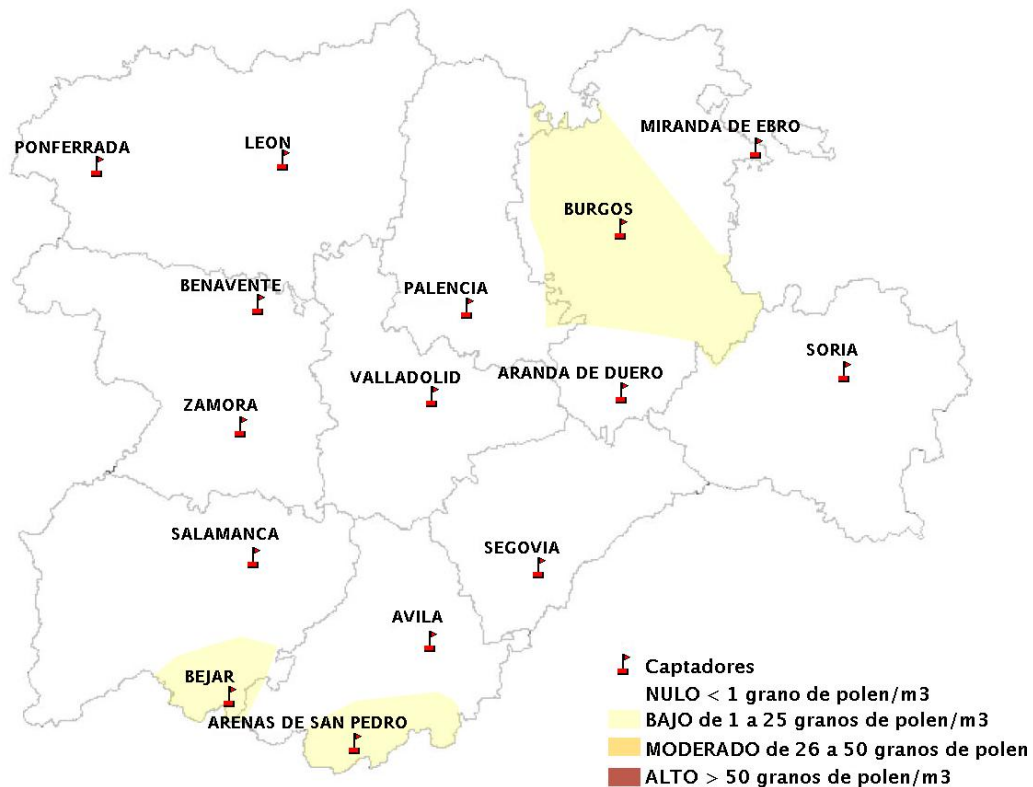

INFORME DE PREVISIONES DE NIVELES DE POLEN

16/02/2012

Los datos reflejados en los siguientes mapas y ficha de previsión para el fin de semana de los niveles de polen de los tipos polínicos más alergénicos, de cada estación de medida, han sido aportados por el Registro Aerobiológico de Castilla y León.

(ORDEN SAN/417/2010, de 26 marzo, por la que se crea el Registro Aerobiológico de Castilla y León.)

Mapa de previsión de Niveles de Polen:URTICACEAE del Jueves 16-2-12 al Domingo 19-2-12