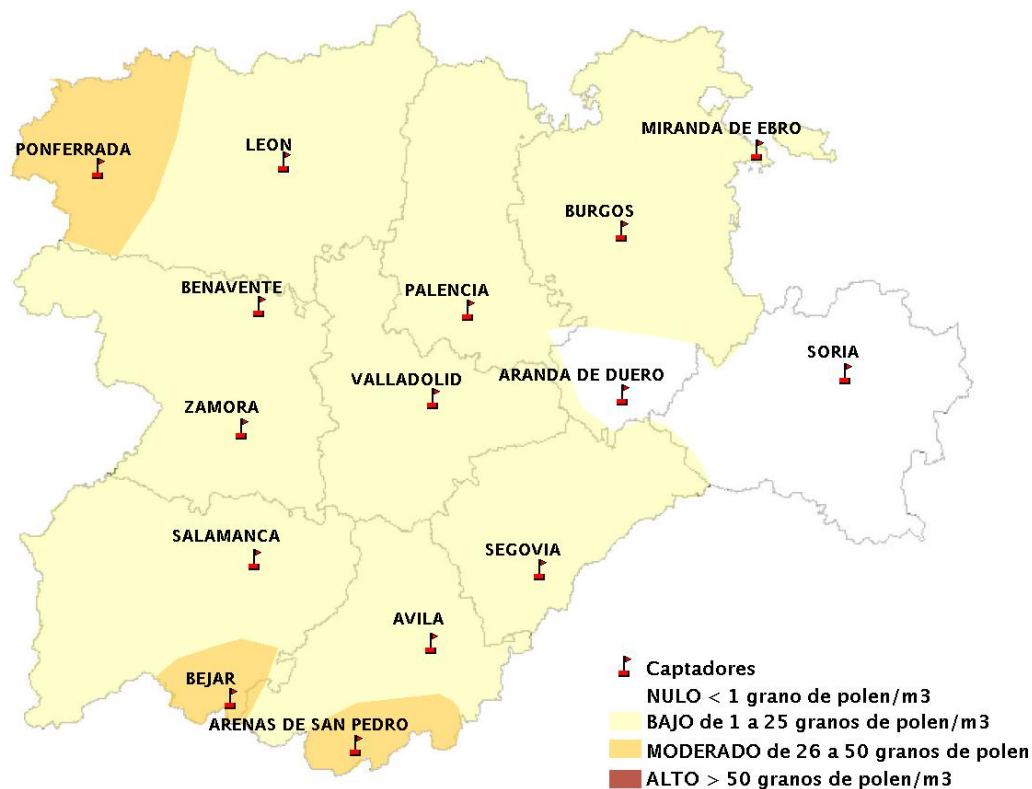

Mapa de previsión de Niveles de Polen:CUPRESSACEAE del Jueves 16-2-12 al Domingo 19-2-12