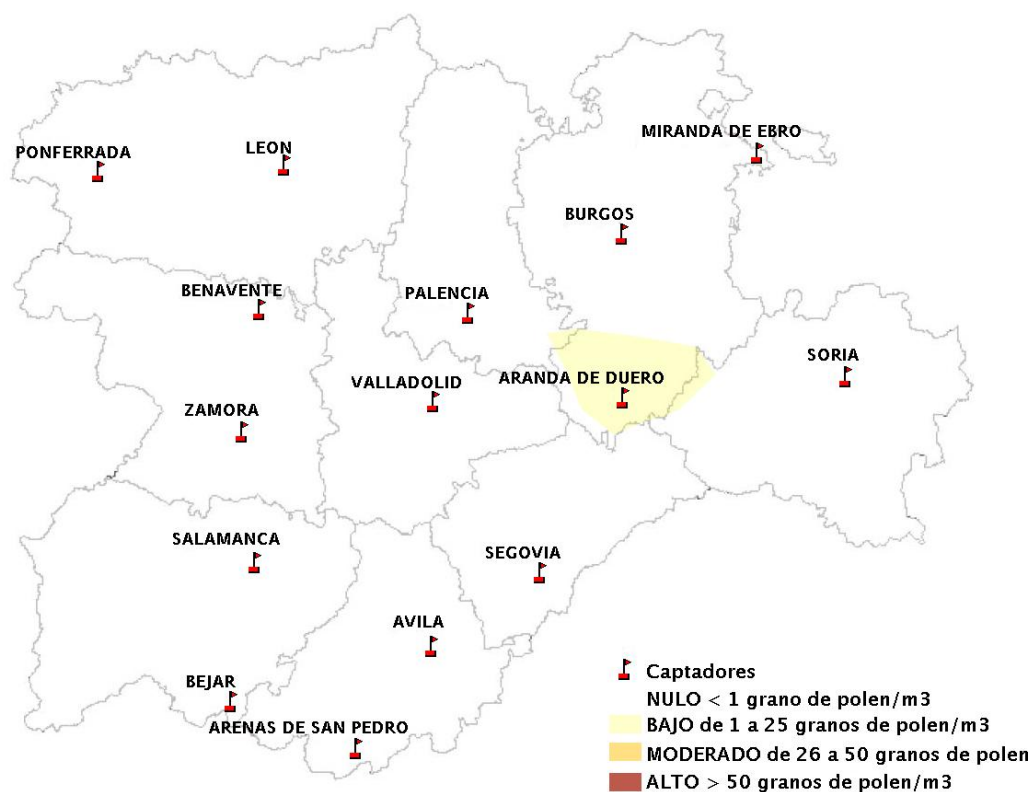

Mapa de previsión de Niveles de Polen:PLANTAGO del Jueves 16-2-12 al Domingo 19-2-12