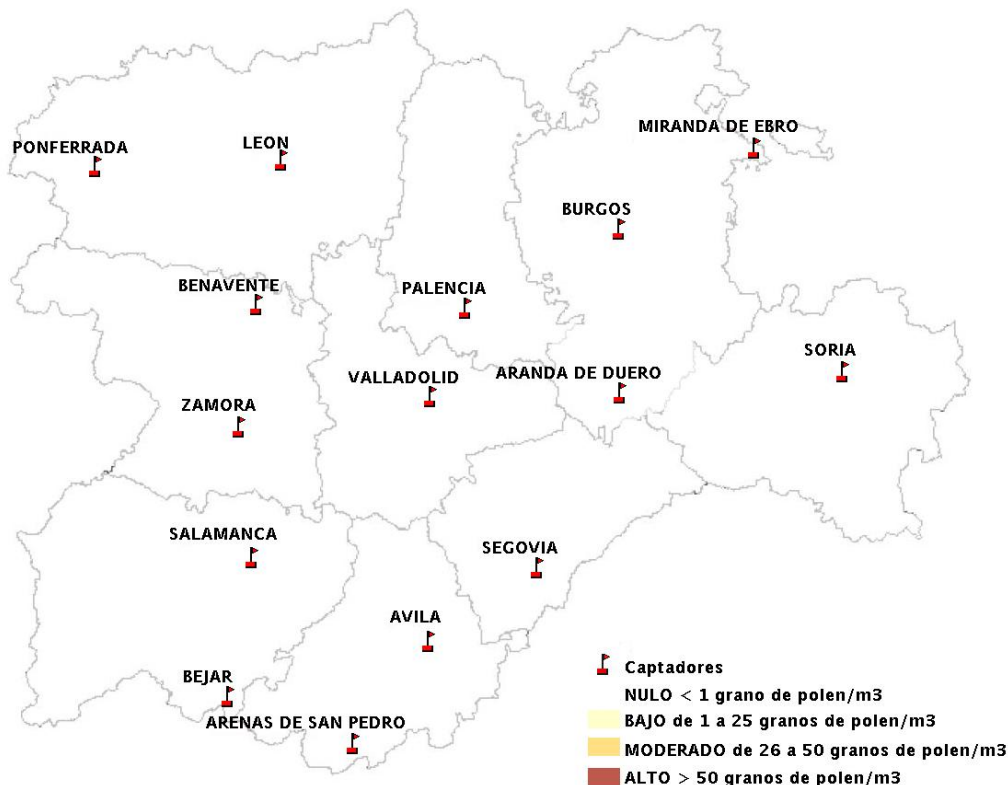

(ORDEN SAN/417/2010, de 26 marzo, por la que se crea el Registro Aerobiológico de Castilla y León.)

Mapa de previsión de Niveles de Polen:URTICACEAE del Jueves 29-3-12 al Domingo 1-4-12

Mapa de previsión de Niveles de Polen: PLATANUS del Jueves 29-3-12 al Domingo 1-4-12

Mapa de previsión de Niveles de Polen: POACEAE del Jueves 29-3-12 al Domingo 1-4-12

Mapa de previsión de Niveles de Polen:OLEA del Jueves 29-3-12 al Domingo 1-4-12

Mapa de previsión de Niveles de Polen:RUMEX del Jueves 29-3-12 al Domingo 1-4-12