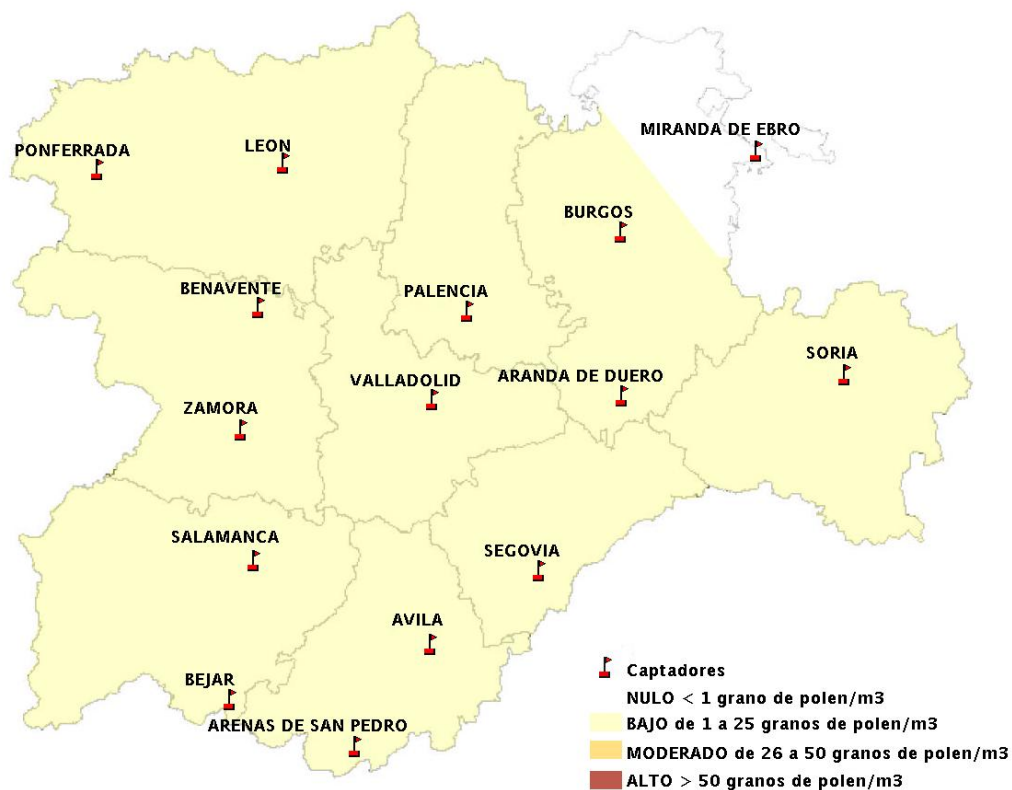

Mapa de previsión de Niveles de Polen: POACEAE del Jueves 29-3-12 al Domingo 1-4-12