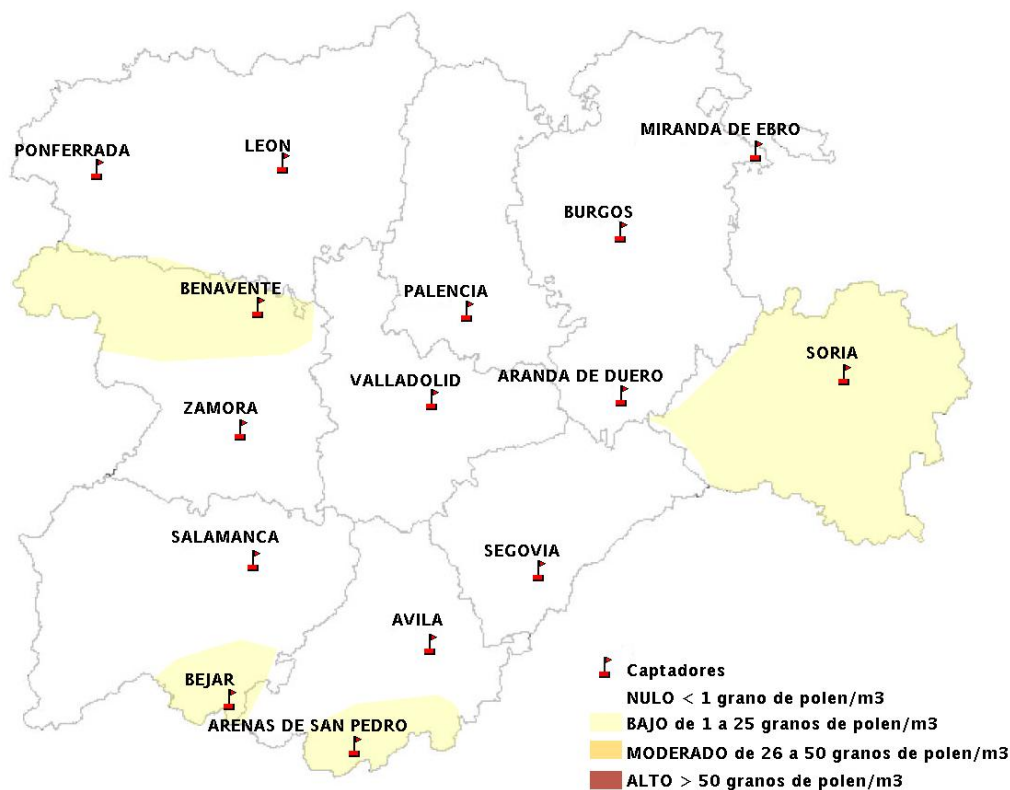

Mapa de previsión de Niveles de Polen:PLANTAGO del Jueves 29-3-12 al Domingo 1-4-12