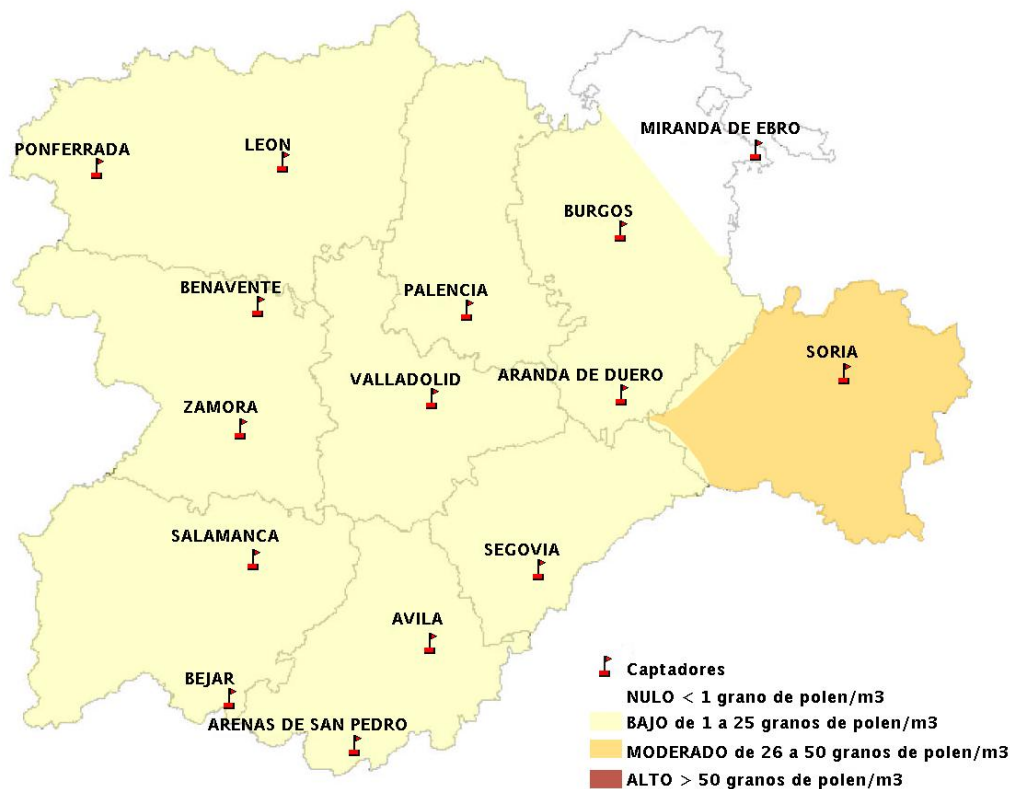

Mapa de previsión de Niveles de Polen:CUPRESSACEAE del Jueves 29-3-12 al Domingo 1-4-12