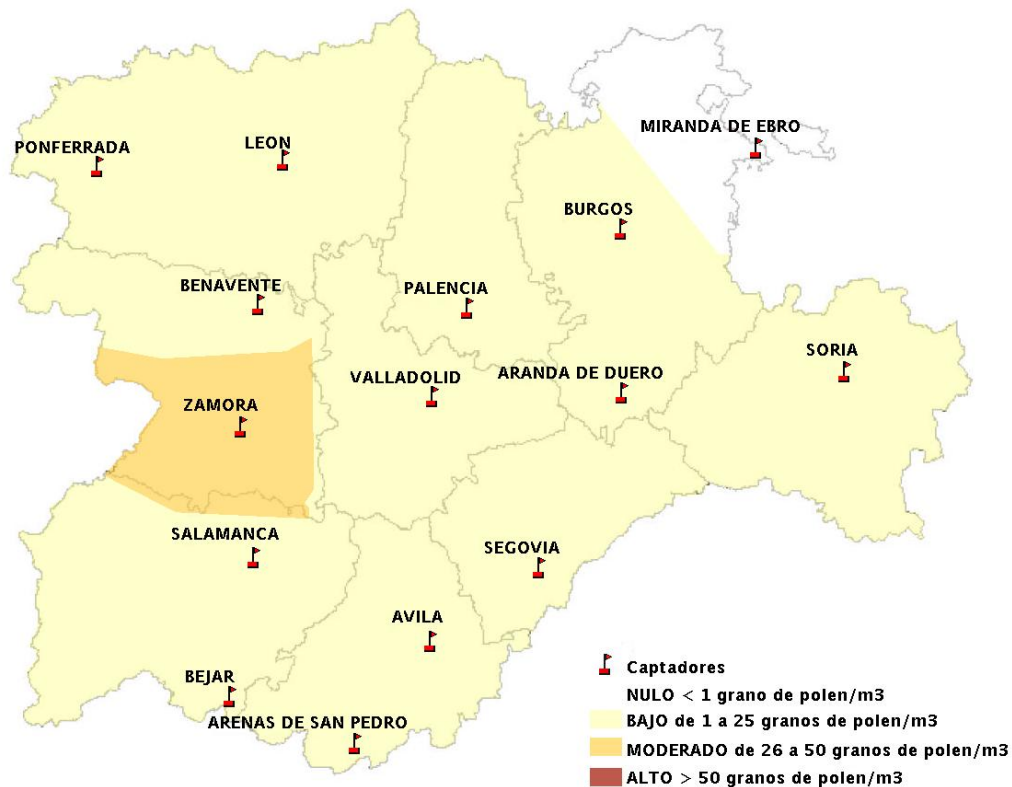

Mapa de previsión de Niveles de Polen: PLATANUS del Jueves 29-3-12 al Domingo 1-4-12