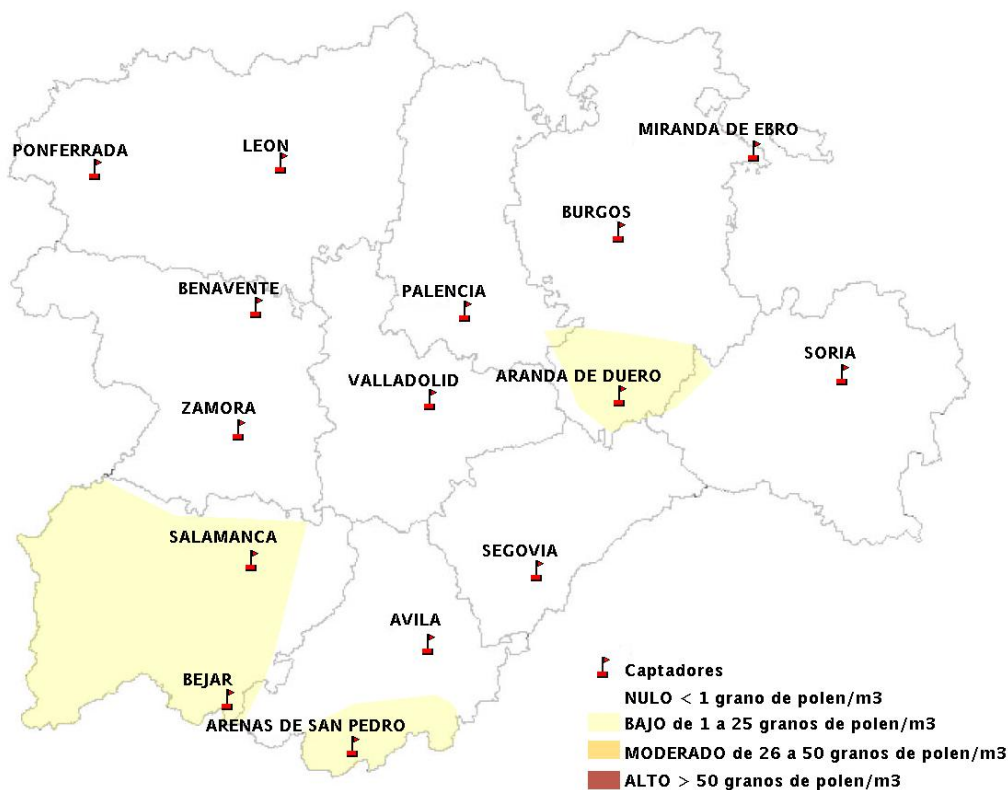

(ORDEN SAN/417/2010, de 26 marzo, por la que se crea el Registro Aerobiológico de Castilla y León.)

Mapa de previsión de Niveles de Polen:URTICACEAE del Jueves 29-3-12 al Domingo 1-4-12

Mapa de previsión de Niveles de Polen: PLATANUS del Jueves 29-3-12 al Domingo 1-4-12

Mapa de previsión de Niveles de Polen: POACEAE del Jueves 29-3-12 al Domingo 1-4-12

Mapa de previsión de Niveles de Polen:OLEA del Jueves 29-3-12 al Domingo 1-4-12

Mapa de previsión de Niveles de Polen:RUMEX del Jueves 29-3-12 al Domingo 1-4-12