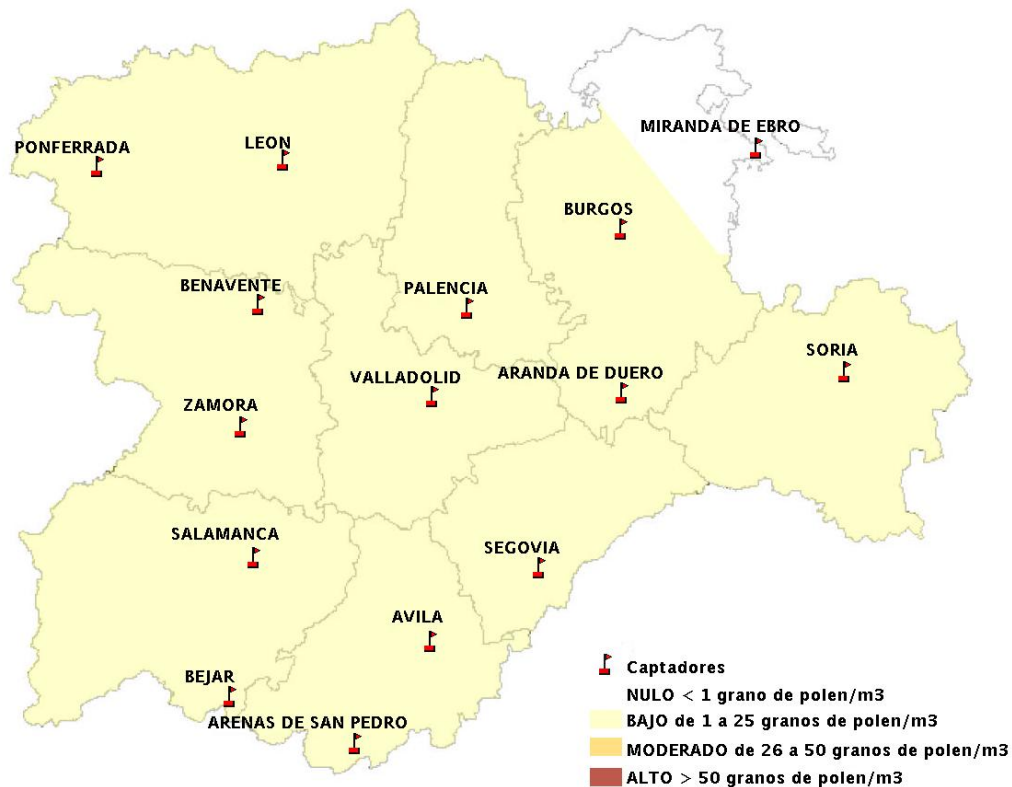

INFORME DE PREVISIONES DE NIVELES DE POLEN

29/03/2012

Los datos reflejados en los siguientes mapas y ficha de previsión para el fin de semana de los niveles de polen de los tipos polínicos más alergénicos, de cada estación de medida, han sido aportados por el Registro Aerobiológico de Castilla y León.

(ORDEN SAN/417/2010, de 26 marzo, por la que se crea el Registro Aerobiológico de Castilla y León.)

Mapa de previsión de Niveles de Polen:URTICACEAE del Jueves 29-3-12 al Domingo 1-4-12