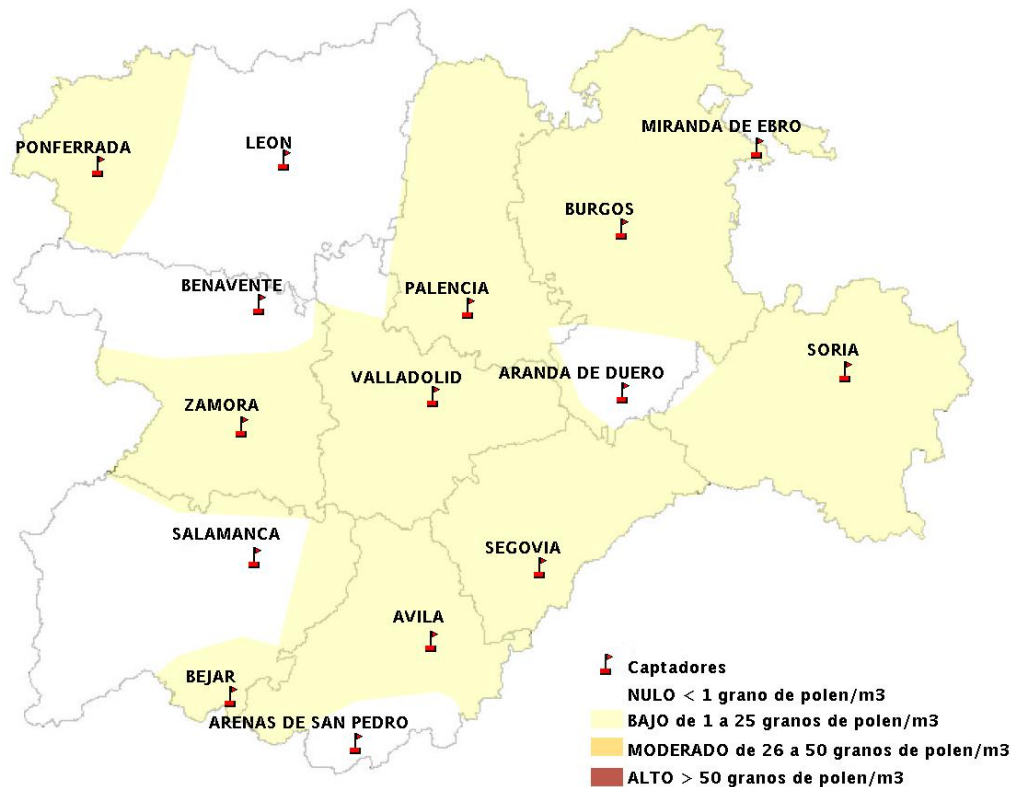

Mapa de previsión de Niveles de Polen: PLATANUS del Jueves 26-7-12 al Domingo 29-7-12