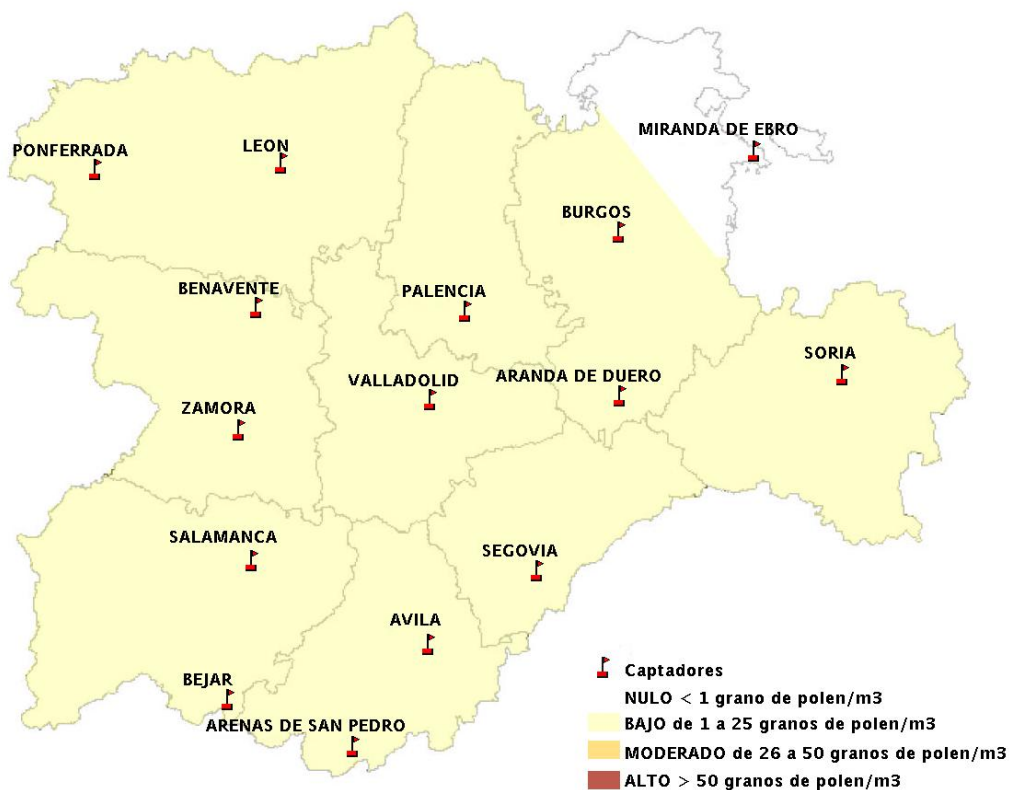

(ORDEN SAN/417/2010, de 26 marzo, por la que se crea el Registro Aerobiológico de Castilla y León.)

Mapa de previsión de Niveles de Polen:URTICACEAE del Jueves 26-7-12 al Domingo 29-7-12

Mapa de previsión de Niveles de Polen: PLATANUS del Jueves 26-7-12 al Domingo 29-7-12

Mapa de previsión de Niveles de Polen: POACEAE del Jueves 26-7-12 al Domingo 29-7-12

Mapa de previsión de Niveles de Polen:OLEA del Jueves 26-7-12 al Domingo 29-7-12

Mapa de previsión de Niveles de Polen:RUMEX del Jueves 26-7-12 al Domingo 29-7-12