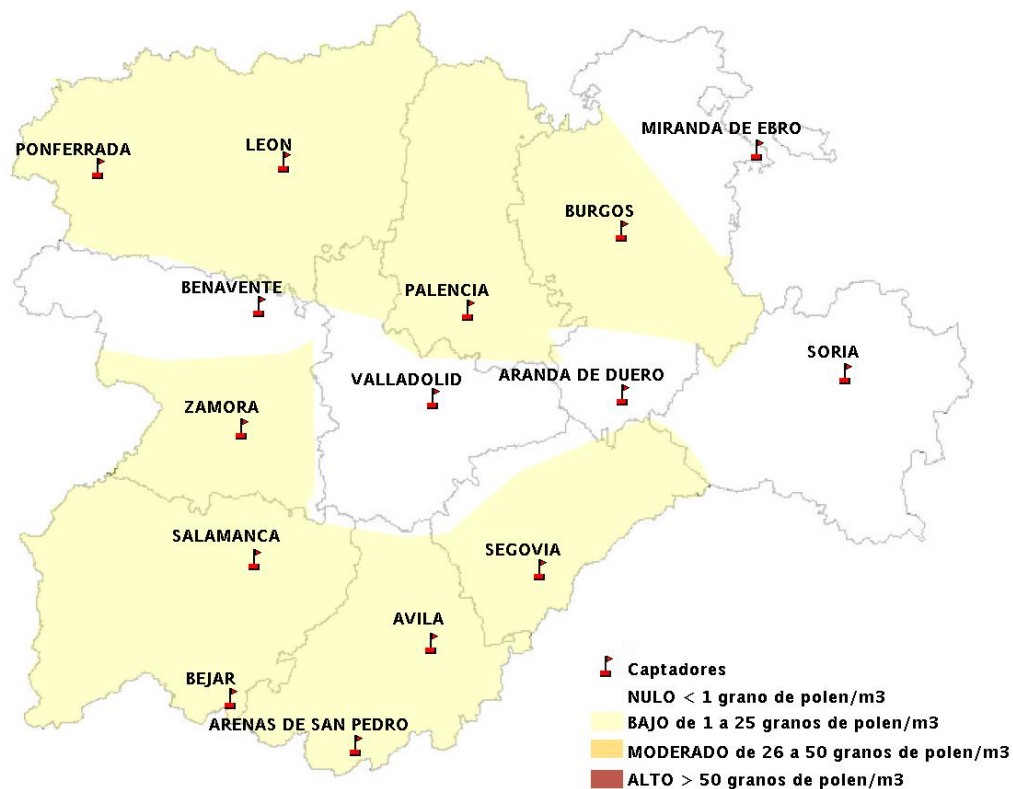

Mapa de previsión de Niveles de Polen:CUPRESSACEAE del Jueves 26-7-12 al Domingo 29-7-12