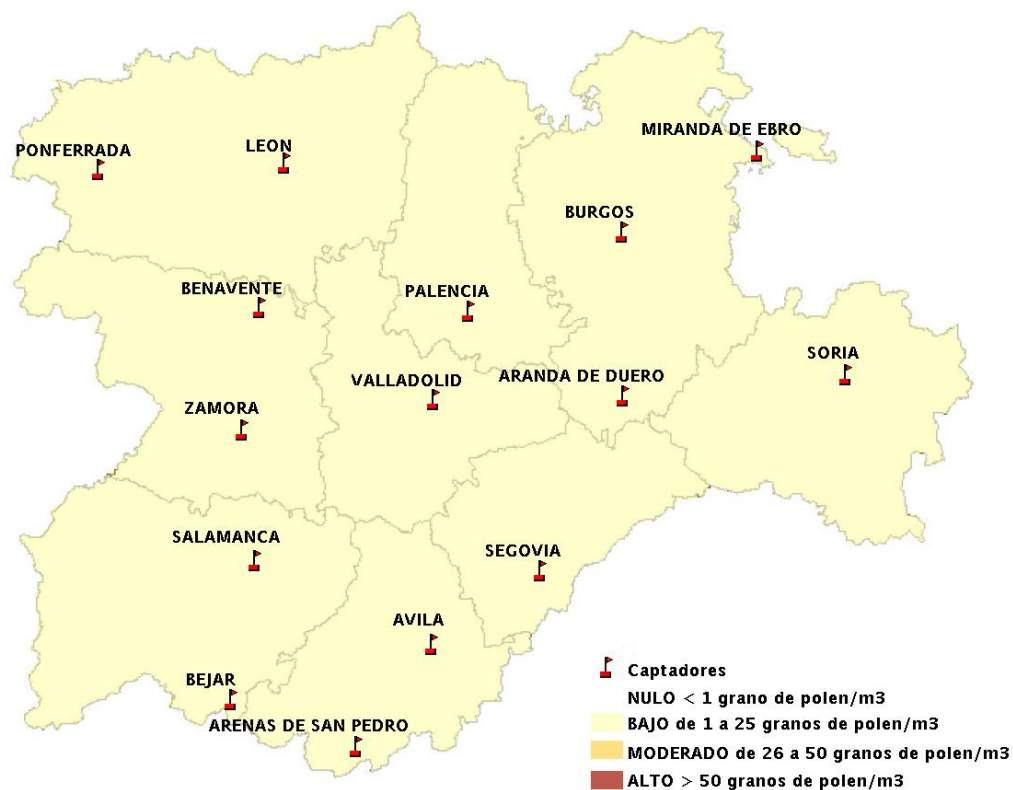

Mapa de previsión de Niveles de Polen:PLANTAGO del Jueves 26-7-12 al Domingo 29-7-12