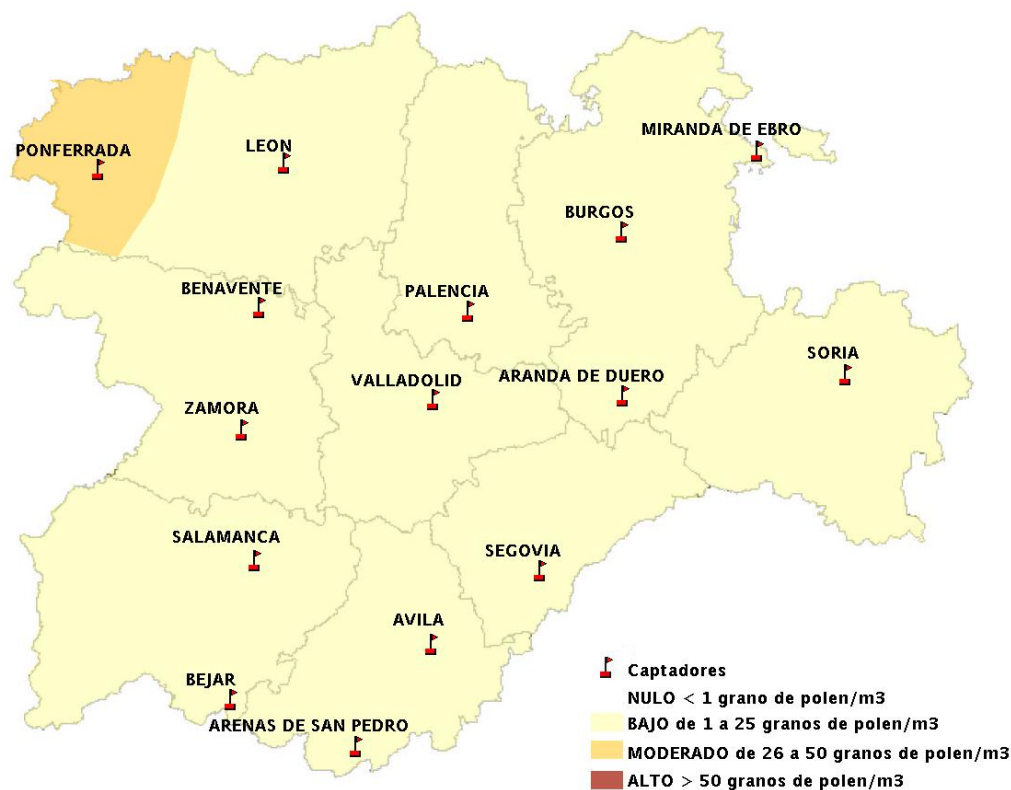

(ORDEN SAN/417/2010, de 26 marzo, por la que se crea el Registro Aerobiológico de Castilla y León.)

Mapa de previsión de Niveles de Polen:URTICACEAE del Jueves 26-7-12 al Domingo 29-7-12

Mapa de previsión de Niveles de Polen: PLATANUS del Jueves 26-7-12 al Domingo 29-7-12

Mapa de previsión de Niveles de Polen: POACEAE del Jueves 26-7-12 al Domingo 29-7-12

Mapa de previsión de Niveles de Polen:OLEA del Jueves 26-7-12 al Domingo 29-7-12

Mapa de previsión de Niveles de Polen:RUMEX del Jueves 26-7-12 al Domingo 29-7-12