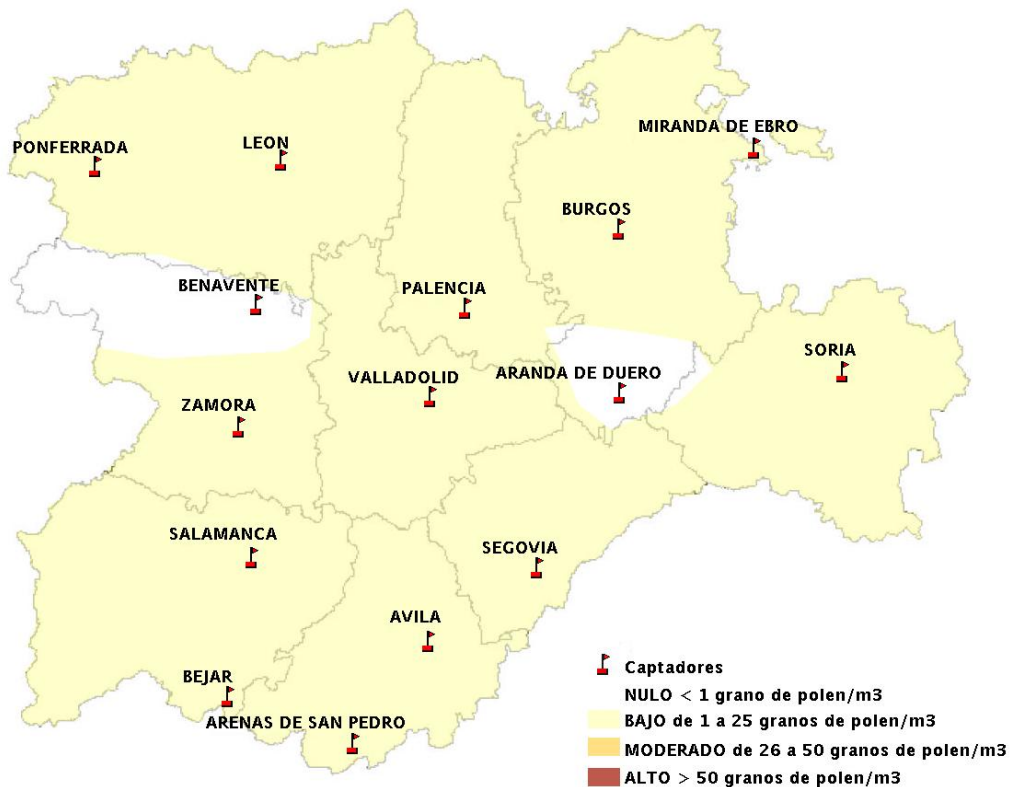

(ORDEN SAN/417/2010, de 26 marzo, por la que se crea el Registro Aerobiológico de Castilla y León.)

Mapa de previsión de Niveles de Polen:URTICACEAE del Jueves 26-7-12 al Domingo 29-7-12

Mapa de previsión de Niveles de Polen: PLATANUS del Jueves 26-7-12 al Domingo 29-7-12

Mapa de previsión de Niveles de Polen: POACEAE del Jueves 26-7-12 al Domingo 29-7-12

Mapa de previsión de Niveles de Polen:OLEA del Jueves 26-7-12 al Domingo 29-7-12

Mapa de previsión de Niveles de Polen:RUMEX del Jueves 26-7-12 al Domingo 29-7-12