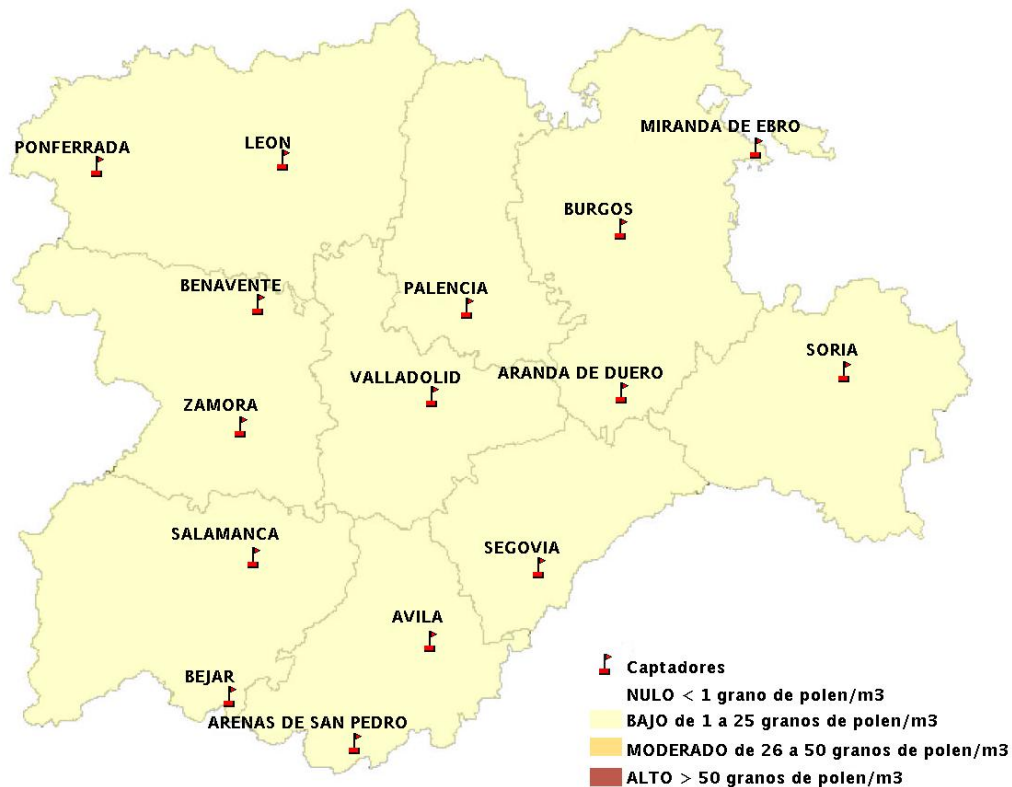

INFORME DE PREVISIONES DE NIVELES DE POLEN

02/08/2012

Los datos reflejados en los siguientes mapas y ficha de previsión para el fin de semana de los niveles de polen de los tipos polínicos más alergénicos, de cada estación de medida, han sido aportados por el Registro Aerobiológico de Castilla y León.

(ORDEN SAN/417/2010, de 26 marzo, por la que se crea el Registro Aerobiológico de Castilla y León.)

Mapa de previsión de Niveles de Polen:URTICACEAE del Jueves 2-8-12 al Domingo 5-8-12