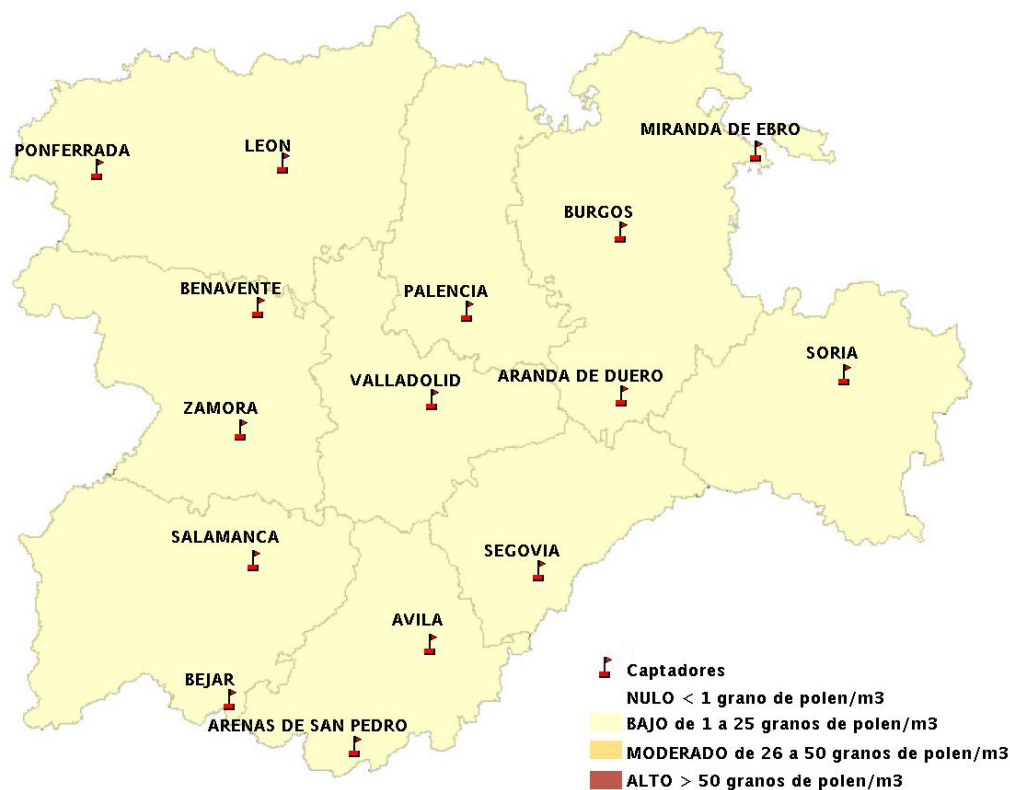

Mapa de previsión de Niveles de Polen: POACEAE del Jueves 2-8-12 al Domingo 5-8-12

Mapa de previsión de Niveles de Polen:OLEA del Jueves 2-8-12 al Domingo 5-8-12

Mapa de previsión de Niveles de Polen:RUMEX del Jueves 2-8-12 al Domingo 5-8-12

Mapa de previsión de Niveles de Polen:CUPRESSACEAE del Jueves 2-8-12 al Domingo 5-8-12

Mapa de previsión de Niveles de Polen:PLANTAGO del Jueves 2-8-12 al Domingo 5-8-12