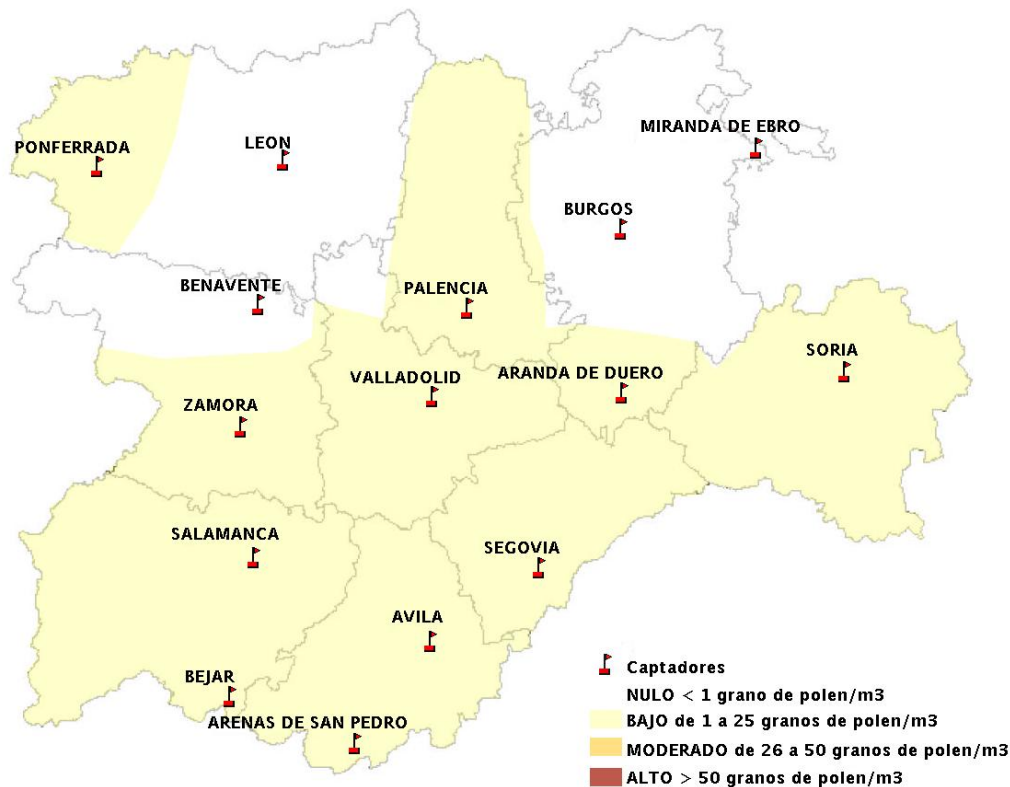

## 02/08/2012

Los datos reflejados en los siguientes mapas y ficha de previsión para el fin de semana de los niveles de polen de los tipos polínicos más alergénicos, de cada estación de medida, han sido aportados por el Registro Aerobiológico de Castilla y León.

(ORDEN SAN/417/2010, de 26 marzo, por la que se crea el Registro Aerobiológico de Castilla y León.)

Mapa de previsión de Niveles de Polen:URTICACEAE del Jueves 2-8-12 al Domingo 5-8-12

Mapa de previsión de Niveles de Polen: PLATANUS del Jueves 2-8-12 al Domingo 5-8-12

Mapa de previsión de Niveles de Polen: POACEAE del Jueves 2-8-12 al Domingo 5-8-12

Mapa de previsión de Niveles de Polen:OLEA del Jueves 2-8-12 al Domingo 5-8-12

Mapa de previsión de Niveles de Polen:RUMEX del Jueves 2-8-12 al Domingo 5-8-12