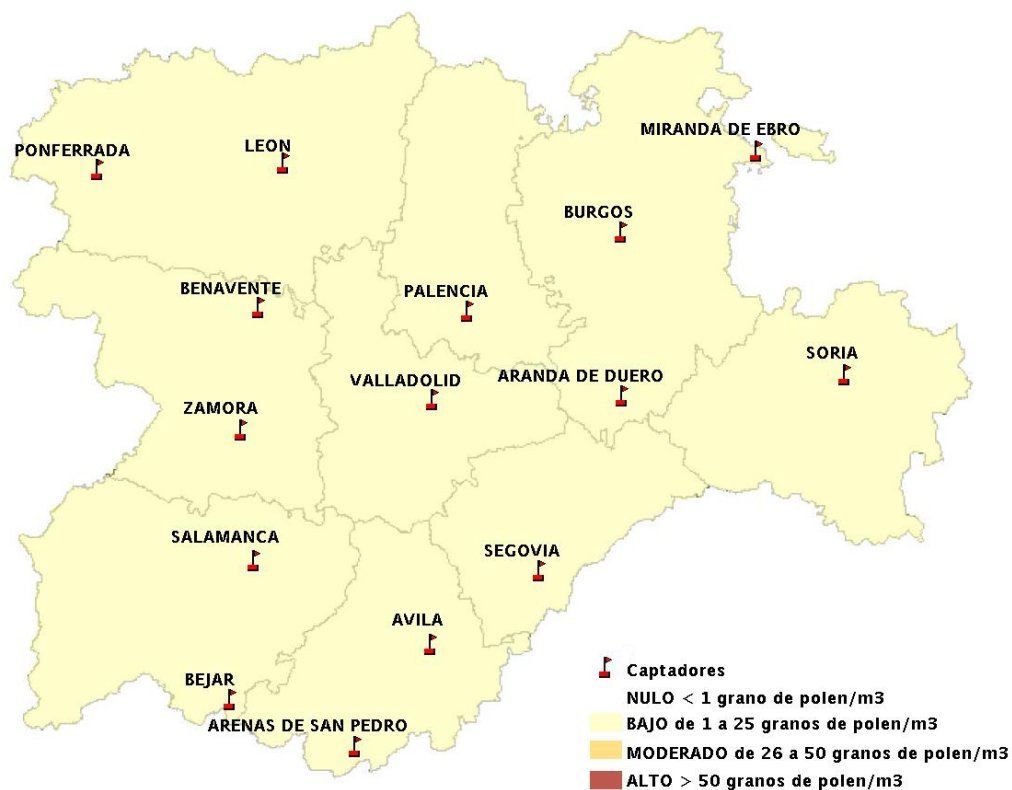

## 02/08/2012

Los datos reflejados en los siguientes mapas y ficha de previsión para el fin de semana de los niveles de polen de los tipos polínicos más alergénicos, de cada estación de medida, han sido aportados por el Registro Aerobiológico de Castilla y León.

(ORDEN SAN/417/2010, de 26 marzo, por la que se crea el Registro Aerobiológico de Castilla y León.)

Mapa de previsión de Niveles de Polen:URTICACEAE del Jueves 2-8-12 al Domingo 5-8-12

Mapa de previsión de Niveles de Polen: PLATANUS del Jueves 2-8-12 al Domingo 5-8-12

Mapa de previsión de Niveles de Polen: POACEAE del Jueves 2-8-12 al Domingo 5-8-12

Mapa de previsión de Niveles de Polen:OLEA del Jueves 2-8-12 al Domingo 5-8-12

Mapa de previsión de Niveles de Polen:RUMEX del Jueves 2-8-12 al Domingo 5-8-12