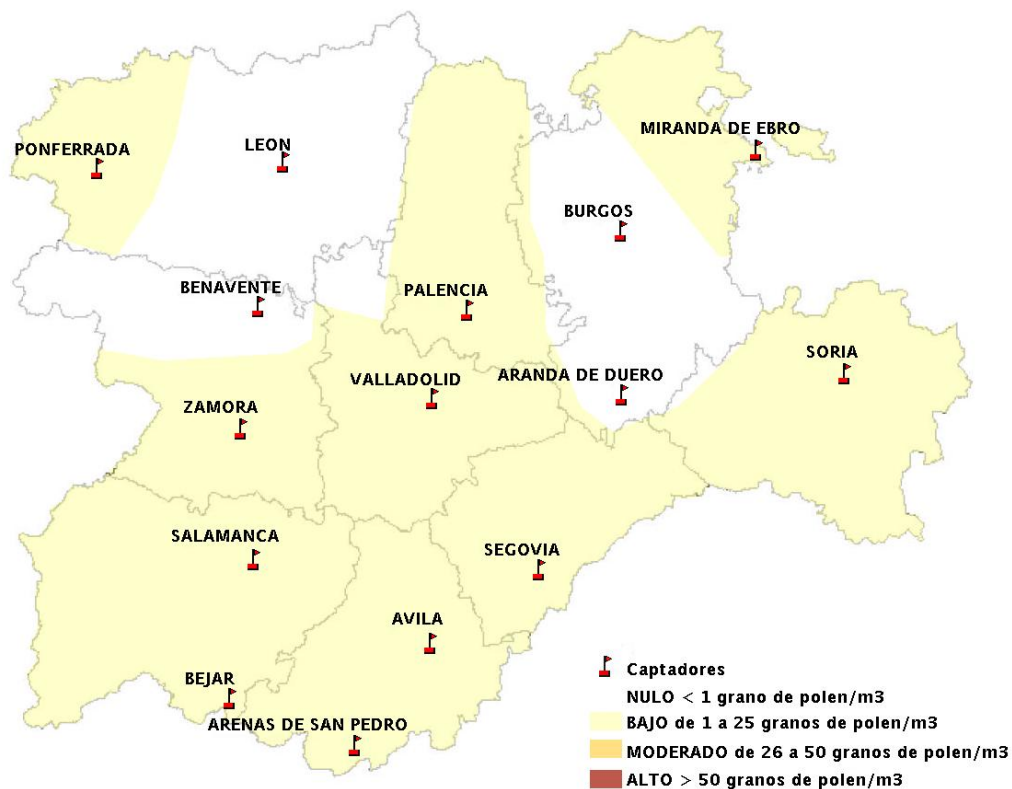

Mapa de previsión de Niveles de Polen: PLATANUS del Jueves 2-8-12 al Domingo 5-8-12