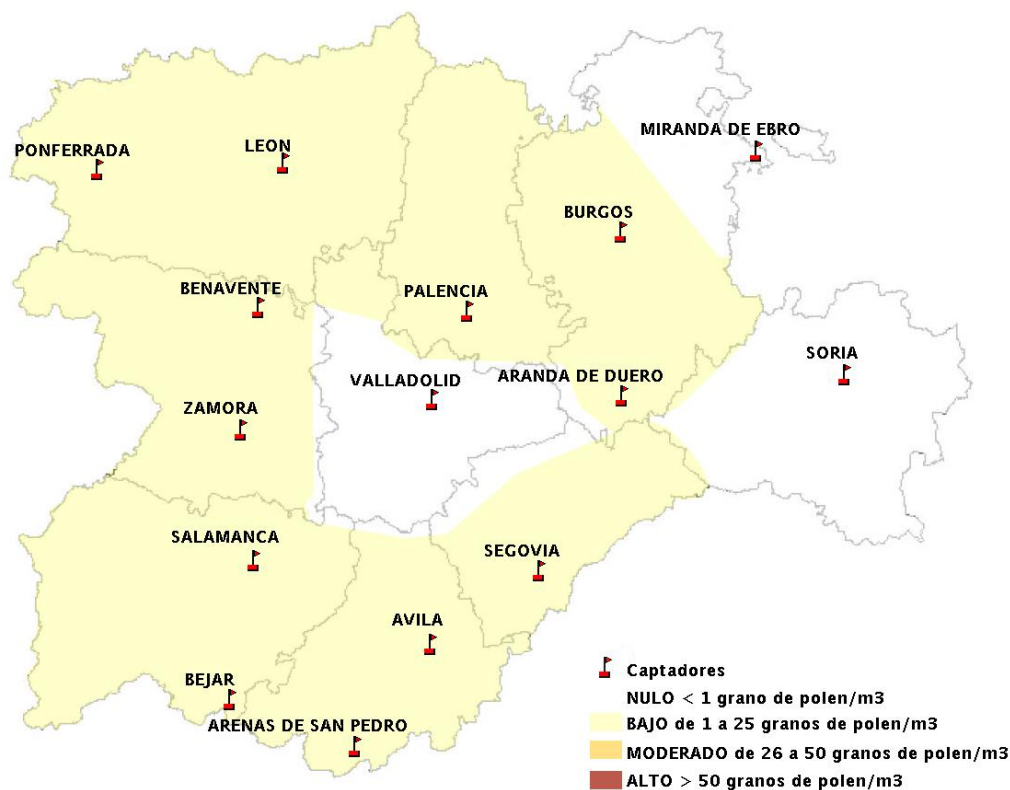

## 02/08/2012

Los datos reflejados en los siguientes mapas y ficha de previsión para el fin de semana de los niveles de polen de los tipos polínicos más alergénicos, de cada estación de medida, han sido aportados por el Registro Aerobiológico de Castilla y León.

(ORDEN SAN/417/2010, de 26 marzo, por la que se crea el Registro Aerobiológico de Castilla y León.)

Mapa de previsión de Niveles de Polen:URTICACEAE del Jueves 2-8-12 al Domingo 5-8-12

Mapa de previsión de Niveles de Polen: PLATANUS del Jueves 2-8-12 al Domingo 5-8-12

Mapa de previsión de Niveles de Polen: POACEAE del Jueves 2-8-12 al Domingo 5-8-12

Mapa de previsión de Niveles de Polen:OLEA del Jueves 2-8-12 al Domingo 5-8-12

Mapa de previsión de Niveles de Polen:RUMEX del Jueves 2-8-12 al Domingo 5-8-12