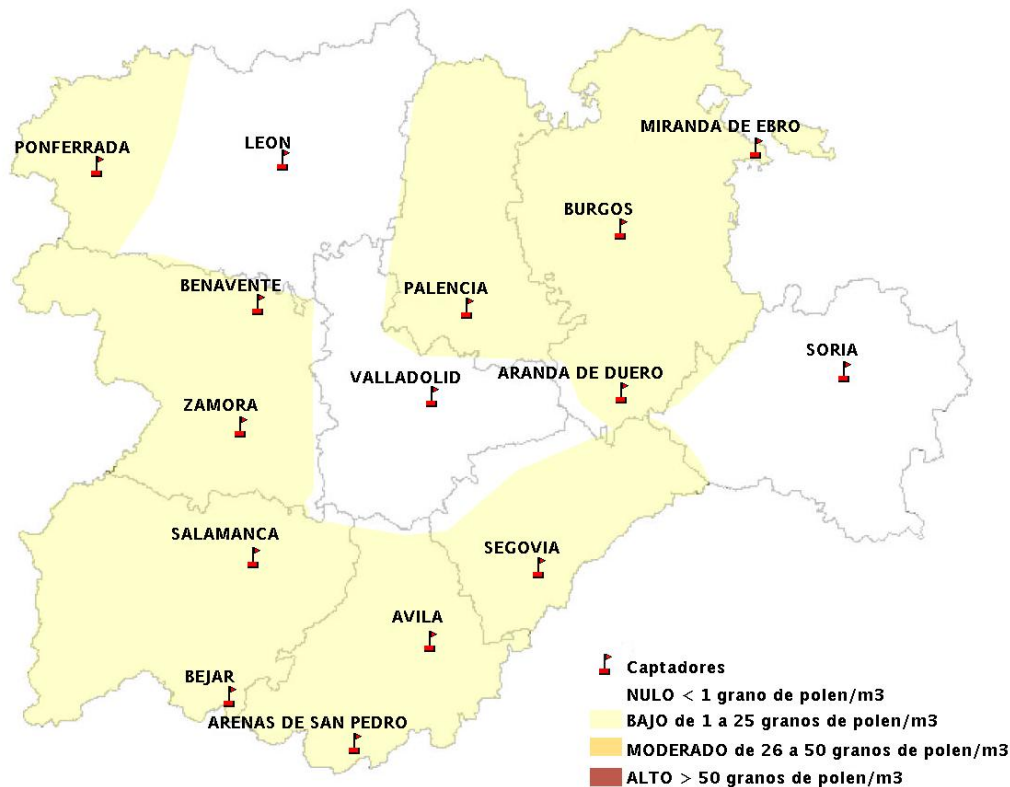

Mapa de previsión de Niveles de Polen: POACEAE del Jueves 2-8-12 al Domingo 5-8-12

Mapa de previsión de Niveles de Polen:OLEA del Jueves 2-8-12 al Domingo 5-8-12

Mapa de previsión de Niveles de Polen:RUMEX del Jueves 2-8-12 al Domingo 5-8-12

Mapa de previsión de Niveles de Polen:CUPRESSACEAE del Jueves 2-8-12 al Domingo 5-8-12

Mapa de previsión de Niveles de Polen:PLANTAGO del Jueves 2-8-12 al Domingo 5-8-12