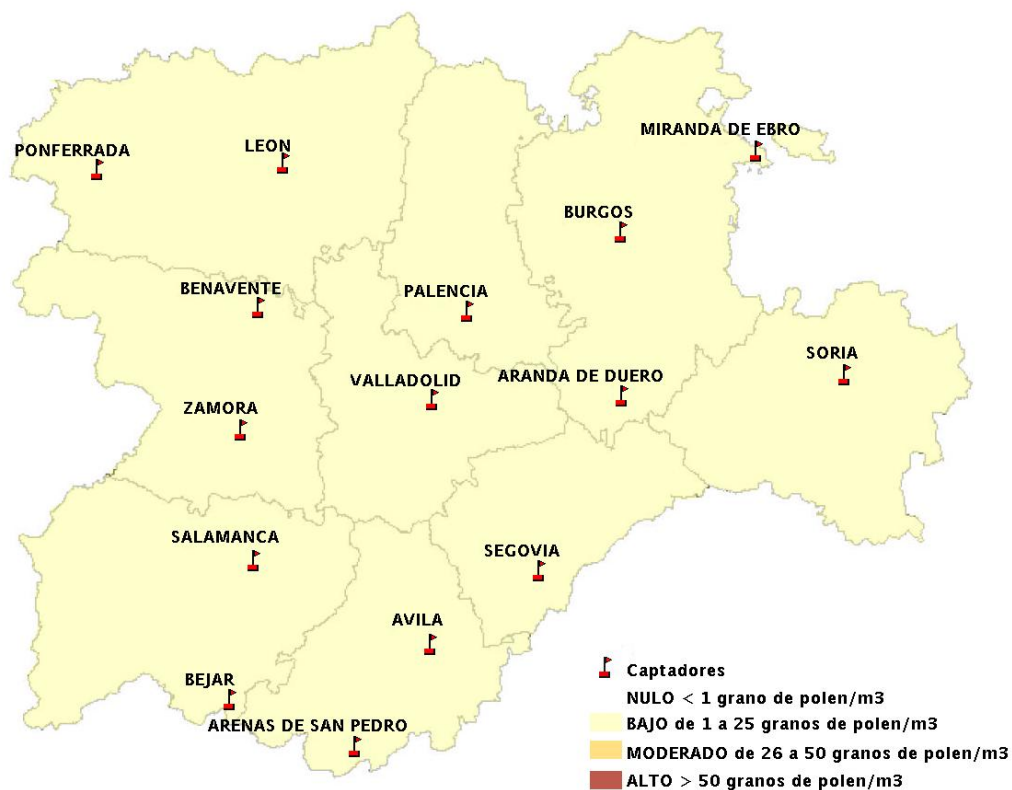

Mapa de previsión de Niveles de Polen: POACEAE del Jueves 9-8-12 al Domingo 12-8-12

Mapa de previsión de Niveles de Polen:OLEA del Jueves 9-8-12 al Domingo 12-8-12

Mapa de previsión de Niveles de Polen:RUMEX del Jueves 9-8-12 al Domingo 12-8-12

Mapa de previsión de Niveles de Polen:CUPRESSACEAE del Jueves 9-8-12 al Domingo 12-8-12

Mapa de previsión de Niveles de Polen:PLANTAGO del Jueves 9-8-12 al Domingo 12-8-12

FICHA PREVISIONES DE NIVELES DE POLEN SEMANALES