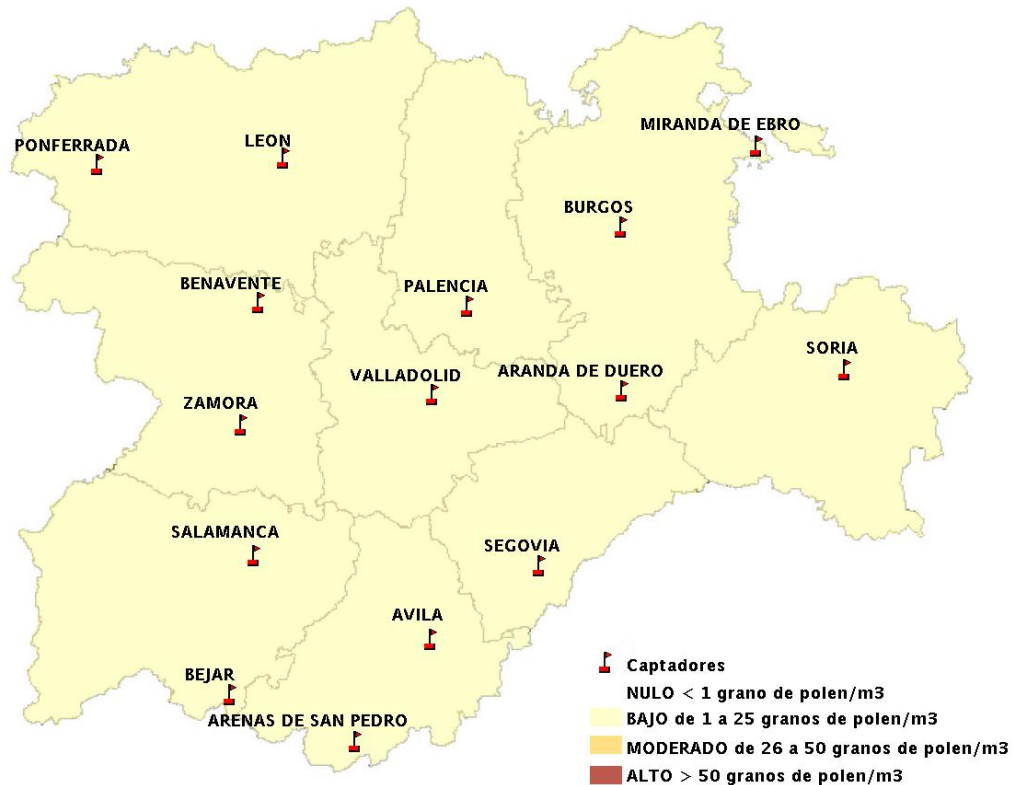

INFORME DE PREVISIONES DE NIVELES DE POLEN

09/08/2012

Los datos reflejados en los siguientes mapas y ficha de previsión para el fin de semana de los niveles de polen de los tipos polínicos más alergénicos, de cada estación de medida, han sido aportados por el Registro Aerobiológico de Castilla y León.

(ORDEN SAN/417/2010, de 26 marzo, por la que se crea el Registro Aerobiológico de Castilla y León.)

Mapa de previsión de Niveles de Polen:URTICACEAE del Jueves 9-8-12 al Domingo 12-8-12