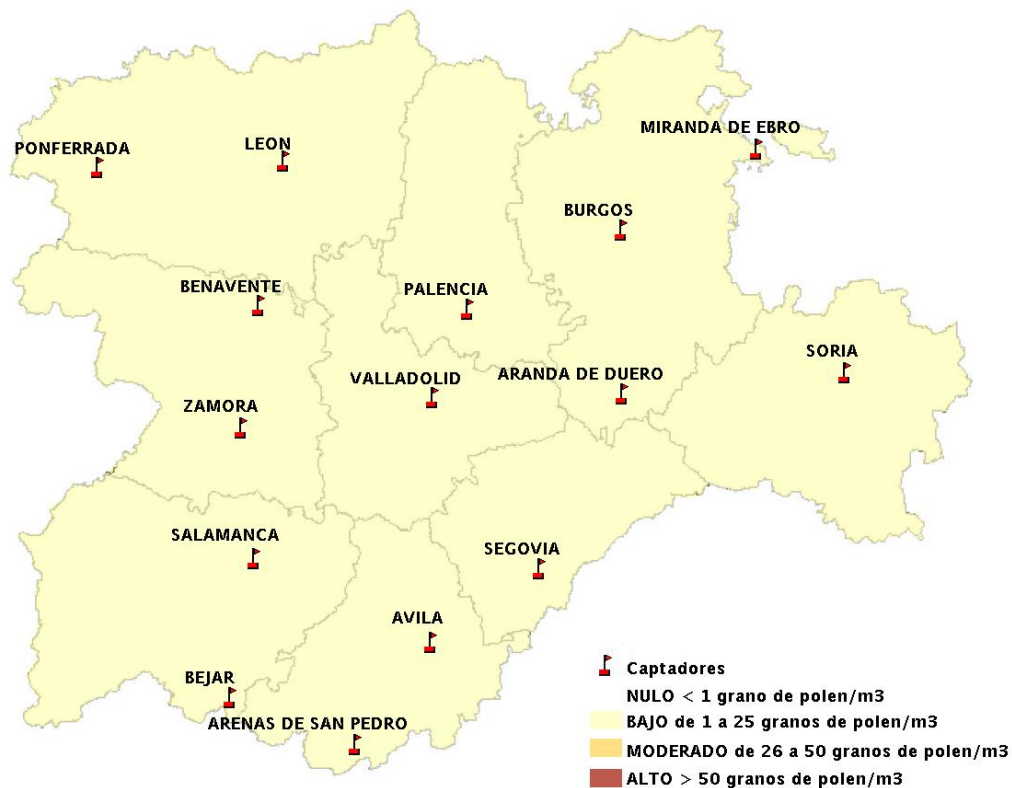

(ORDEN SAN/417/2010, de 26 marzo, por la que se crea el Registro Aerobiológico de Castilla y León.)

Mapa de previsión de Niveles de Polen:URTICACEAE del Jueves 9-8-12 al Domingo 12-8-12

Mapa de previsión de Niveles de Polen: PLATANUS del Jueves 9-8-12 al Domingo 12-8-12

Mapa de previsión de Niveles de Polen: POACEAE del Jueves 9-8-12 al Domingo 12-8-12

Mapa de previsión de Niveles de Polen:OLEA del Jueves 9-8-12 al Domingo 12-8-12

Mapa de previsión de Niveles de Polen:RUMEX del Jueves 9-8-12 al Domingo 12-8-12