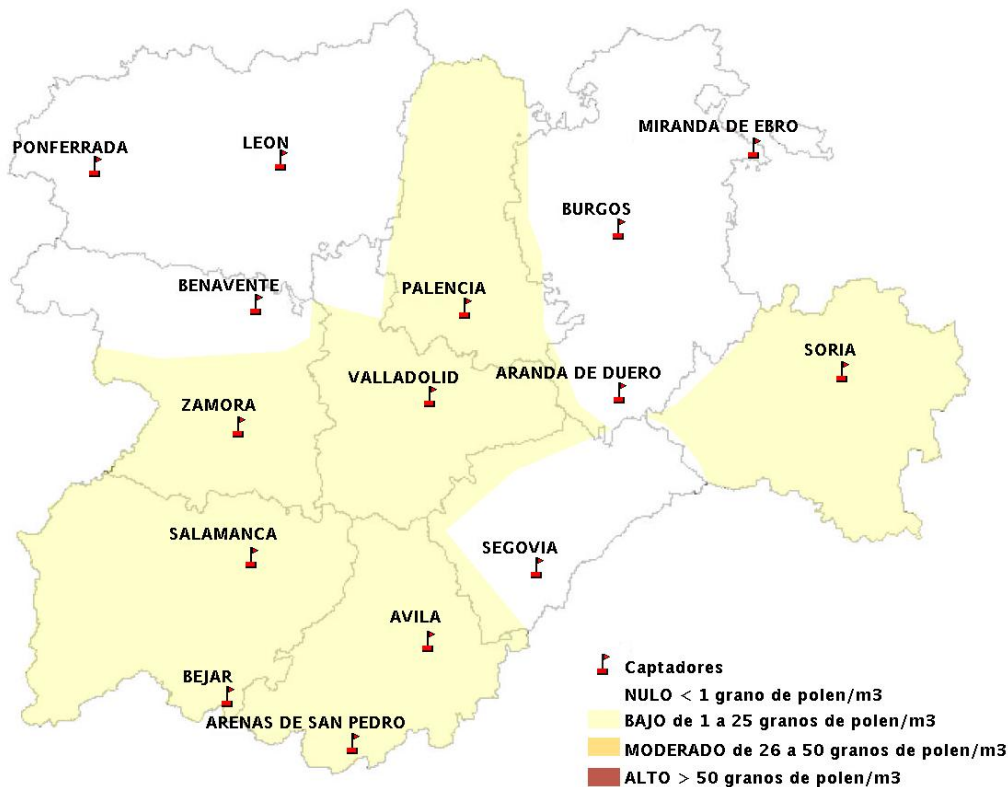

(ORDEN SAN/417/2010, de 26 marzo, por la que se crea el Registro Aerobiológico de Castilla y León.)

Mapa de previsión de Niveles de Polen:URTICACEAE del Jueves 9-8-12 al Domingo 12-8-12

Mapa de previsión de Niveles de Polen: PLATANUS del Jueves 9-8-12 al Domingo 12-8-12

Mapa de previsión de Niveles de Polen: POACEAE del Jueves 9-8-12 al Domingo 12-8-12

Mapa de previsión de Niveles de Polen:OLEA del Jueves 9-8-12 al Domingo 12-8-12

Mapa de previsión de Niveles de Polen:RUMEX del Jueves 9-8-12 al Domingo 12-8-12