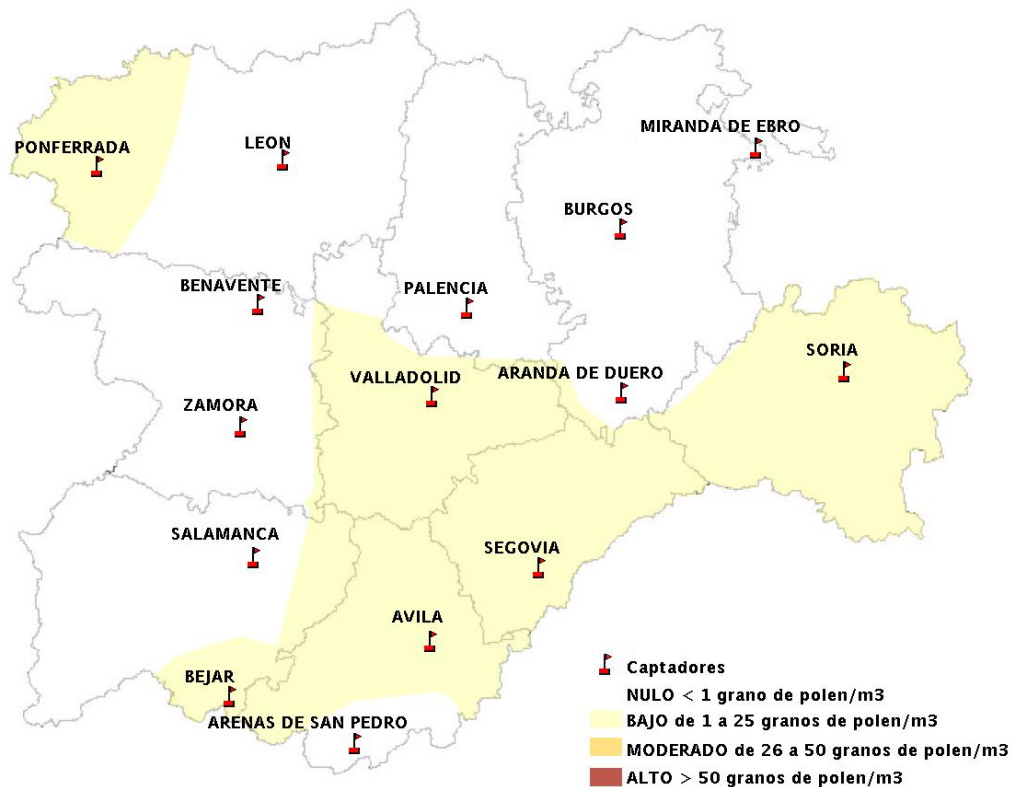

Mapa de previsión de Niveles de Polen: PLATANUS del Jueves 9-8-12 al Domingo 12-8-12