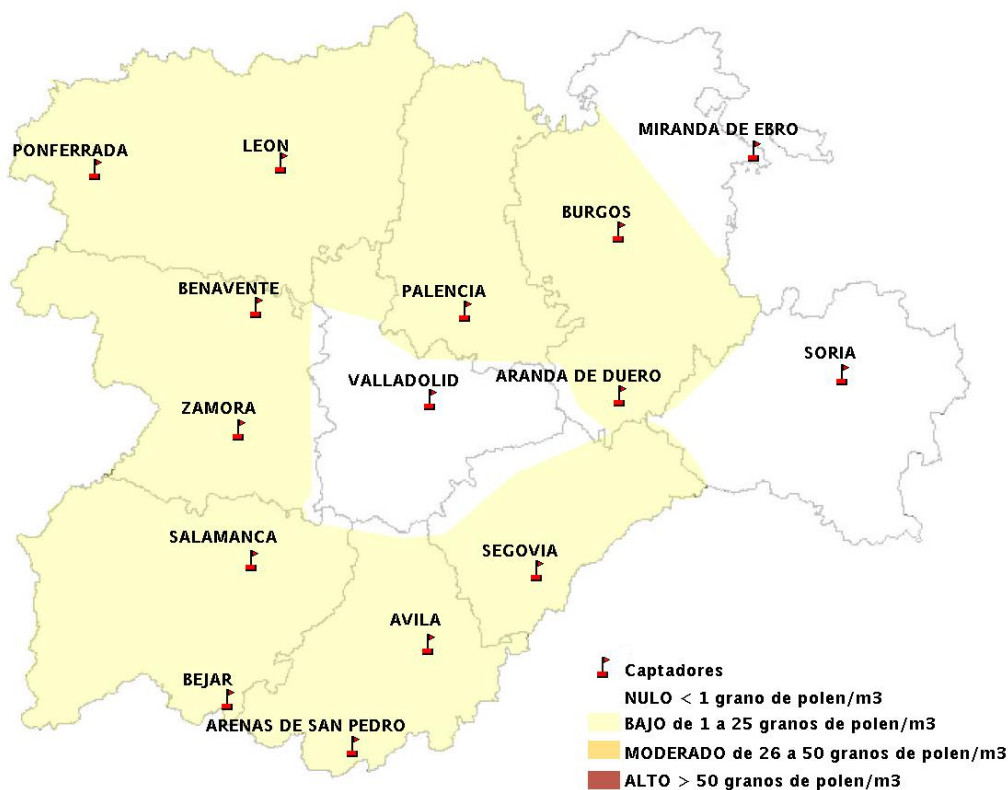

(ORDEN SAN/417/2010, de 26 marzo, por la que se crea el Registro Aerobiológico de Castilla y León.)

Mapa de previsión de Niveles de Polen:URTICACEAE del Jueves 9-8-12 al Domingo 12-8-12

Mapa de previsión de Niveles de Polen: PLATANUS del Jueves 9-8-12 al Domingo 12-8-12

Mapa de previsión de Niveles de Polen: POACEAE del Jueves 9-8-12 al Domingo 12-8-12

Mapa de previsión de Niveles de Polen:OLEA del Jueves 9-8-12 al Domingo 12-8-12

Mapa de previsión de Niveles de Polen:RUMEX del Jueves 9-8-12 al Domingo 12-8-12