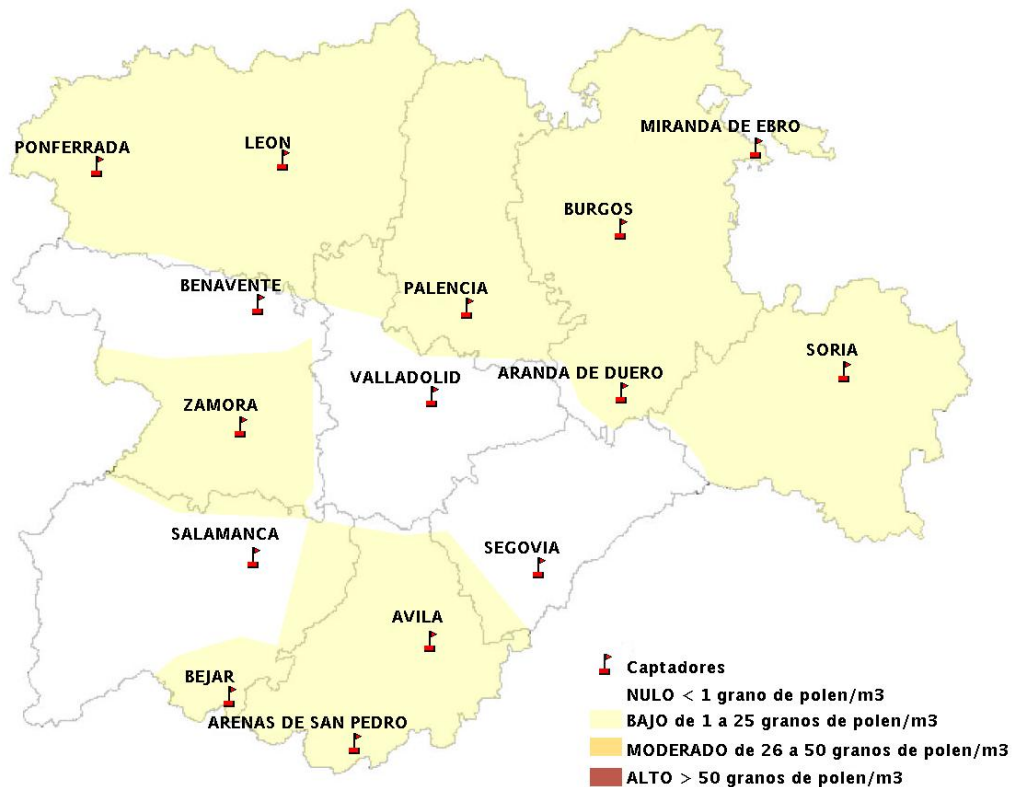

Mapa de previsión de Niveles de Polen: POACEAE del Jueves 9-8-12 al Domingo 12-8-12

Mapa de previsión de Niveles de Polen:OLEA del Jueves 9-8-12 al Domingo 12-8-12

Mapa de previsión de Niveles de Polen:RUMEX del Jueves 9-8-12 al Domingo 12-8-12

Mapa de previsión de Niveles de Polen:CUPRESSACEAE del Jueves 9-8-12 al Domingo 12-8-12

Mapa de previsión de Niveles de Polen:PLANTAGO del Jueves 9-8-12 al Domingo 12-8-12

FICHA PREVISIONES DE NIVELES DE POLEN SEMANALES