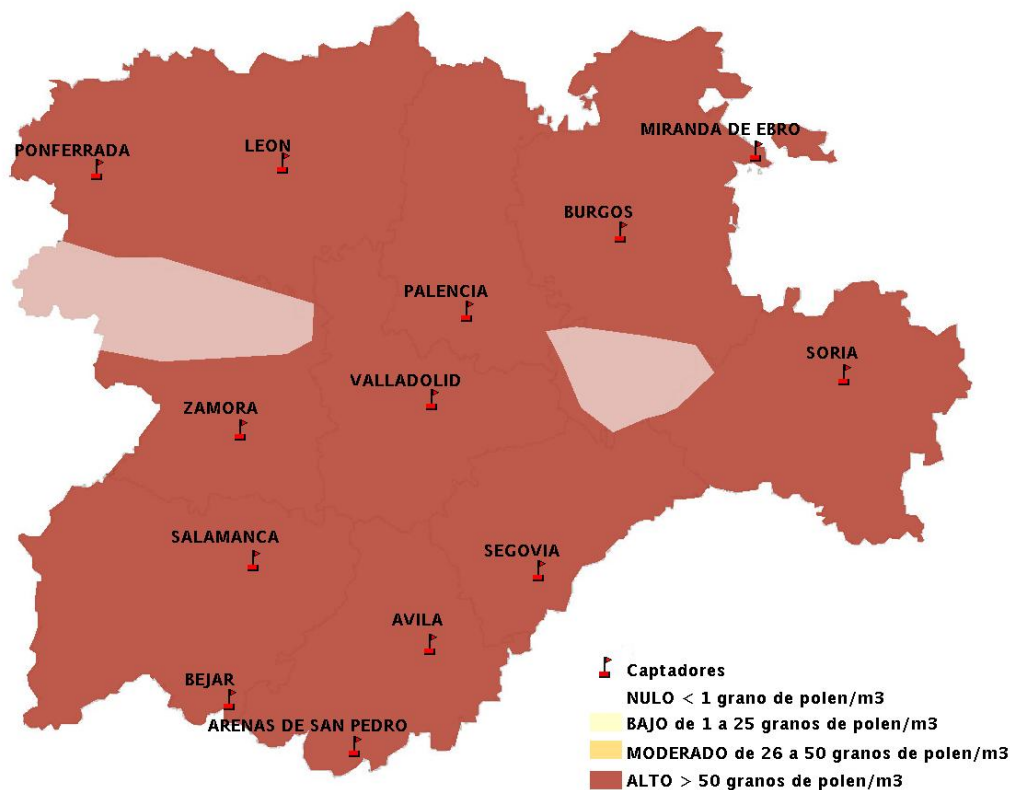

(ORDEN SAN/417/2010, de 26 marzo, por la que se crea el Registro Aerobiológico de Castilla y León.)

Mapa de previsión de Niveles de Polen:URTICACEAE del Jueves 13-6-13 al Domingo 16-6-13

Mapa de previsión de Niveles de Polen: PLATANUS del Jueves 13-6-13 al Domingo 16-6-13

Mapa de previsión de Niveles de Polen: POACEAE del Jueves 13-6-13 al Domingo 16-6-13

Mapa de previsión de Niveles de Polen:OLEA del Jueves 13-6-13 al Domingo 16-6-13

Mapa de previsión de Niveles de Polen:RUMEX del Jueves 13-6-13 al Domingo 16-6-13