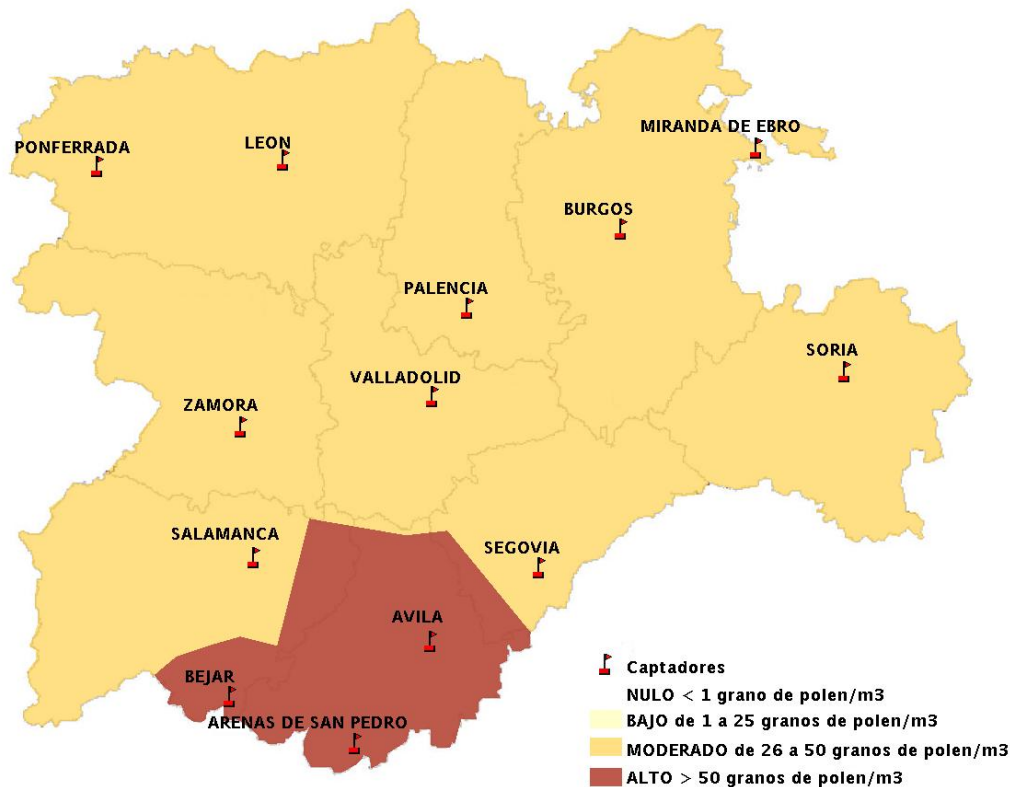

(ORDEN SAN/417/2010, de 26 marzo, por la que se crea el Registro Aerobiológico de Castilla y León.)

Mapa de previsión de Niveles de Polen:URTICACEAE del Jueves 13-6-13 al Domingo 16-6-13

Mapa de previsión de Niveles de Polen: PLATANUS del Jueves 13-6-13 al Domingo 16-6-13

Mapa de previsión de Niveles de Polen: POACEAE del Jueves 13-6-13 al Domingo 16-6-13

Mapa de previsión de Niveles de Polen:OLEA del Jueves 13-6-13 al Domingo 16-6-13

Mapa de previsión de Niveles de Polen:RUMEX del Jueves 13-6-13 al Domingo 16-6-13