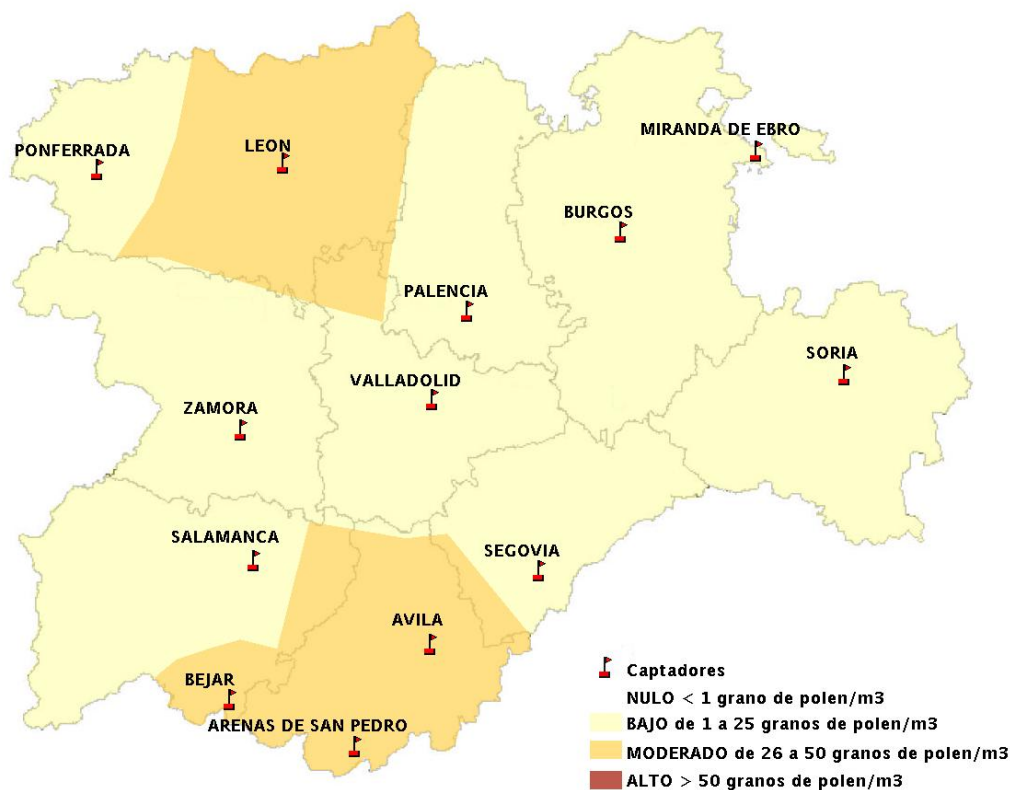

(ORDEN SAN/417/2010, de 26 marzo, por la que se crea el Registro Aerobiológico de Castilla y León.)

Mapa de previsión de Niveles de Polen:URTICACEAE del Jueves 13-6-13 al Domingo 16-6-13

Mapa de previsión de Niveles de Polen: PLATANUS del Jueves 13-6-13 al Domingo 16-6-13

Mapa de previsión de Niveles de Polen: POACEAE del Jueves 13-6-13 al Domingo 16-6-13

Mapa de previsión de Niveles de Polen:OLEA del Jueves 13-6-13 al Domingo 16-6-13

Mapa de previsión de Niveles de Polen:RUMEX del Jueves 13-6-13 al Domingo 16-6-13