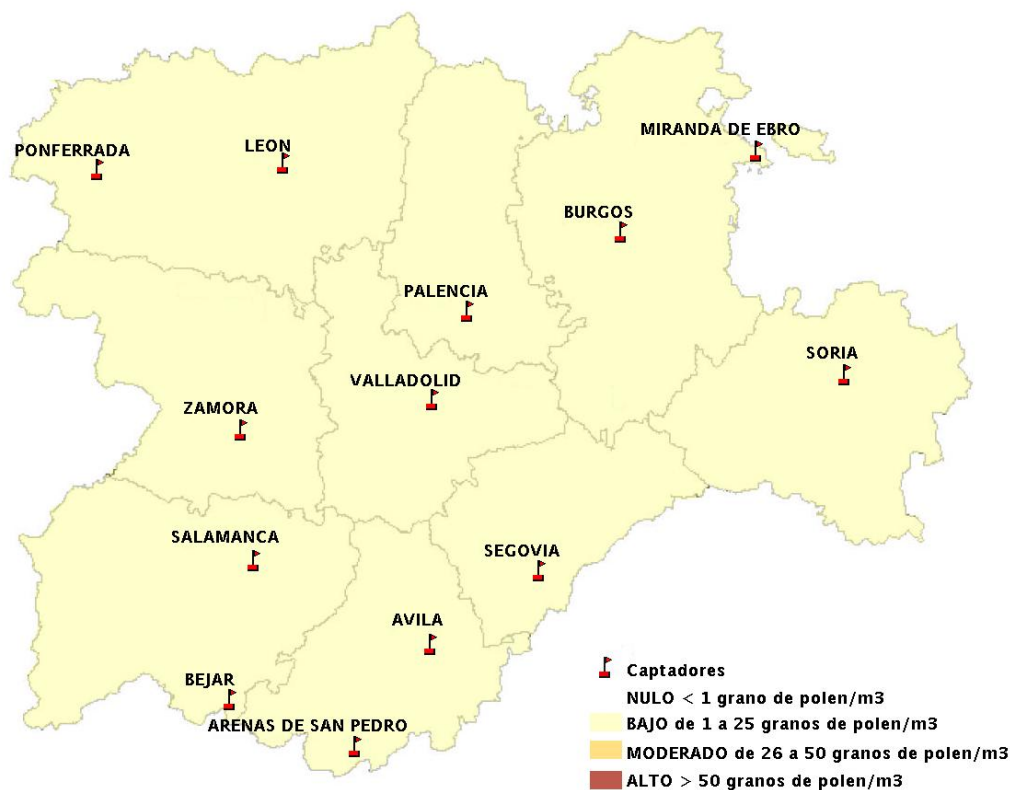

Mapa de previsión de Niveles de Polen: POACEAE del Jueves 13-6-13 al Domingo 16-6-13

Mapa de previsión de Niveles de Polen:OLEA del Jueves 13-6-13 al Domingo 16-6-13

Mapa de previsión de Niveles de Polen:RUMEX del Jueves 13-6-13 al Domingo 16-6-13

Mapa de previsión de Niveles de Polen:CUPRESSACEAE del Jueves 13-6-13 al Domingo 16-6-13

Mapa de previsión de Niveles de Polen:PLANTAGO del Jueves 13-6-13 al Domingo 16-6-13

FICHA PREVISIONES DE NIVELES DE POLEN SEMANALES