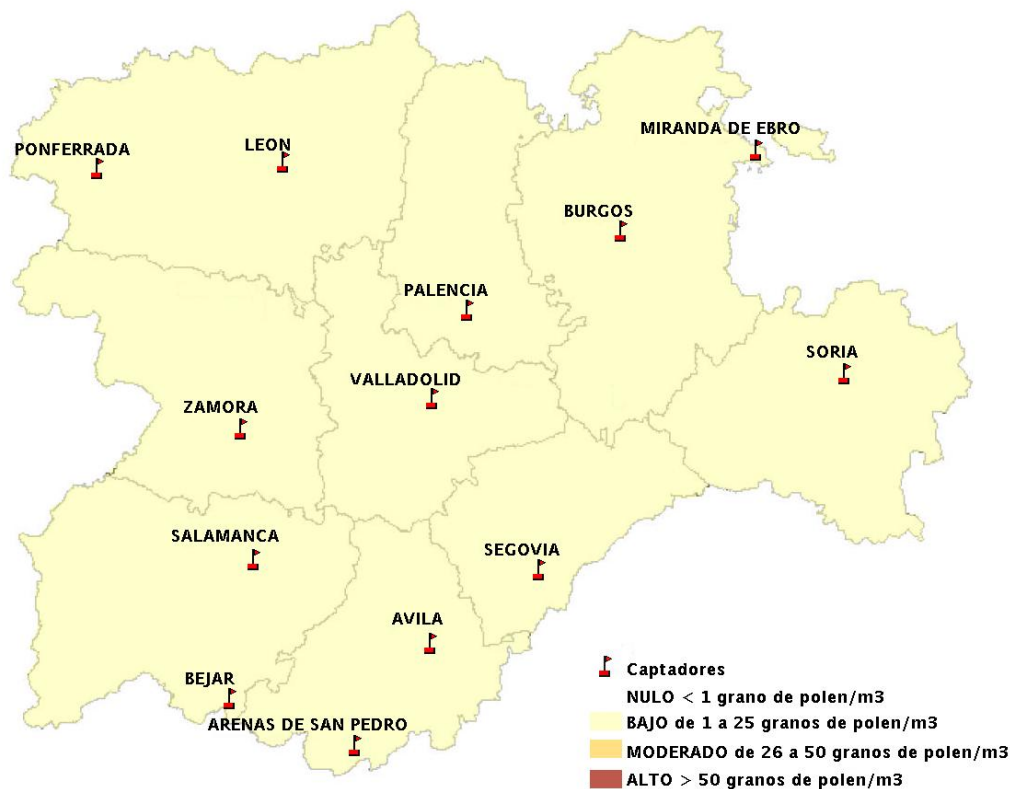

Mapa de previsión de Niveles de Polen: POACEAE del Jueves 13-6-13 al Domingo 16-6-13

Mapa de previsión de Niveles de Polen:OLEA del Jueves 13-6-13 al Domingo 16-6-13

Mapa de previsión de Niveles de Polen:RUMEX del Jueves 13-6-13 al Domingo 16-6-13

Mapa de previsión de Niveles de Polen:CUPRESSACEAE del Jueves 13-6-13 al Domingo 16-6-13

Mapa de previsión de Niveles de Polen:PLANTAGO del Jueves 13-6-13 al Domingo 16-6-13

FICHA PREVISIONES DE NIVELES DE POLEN SEMANALES