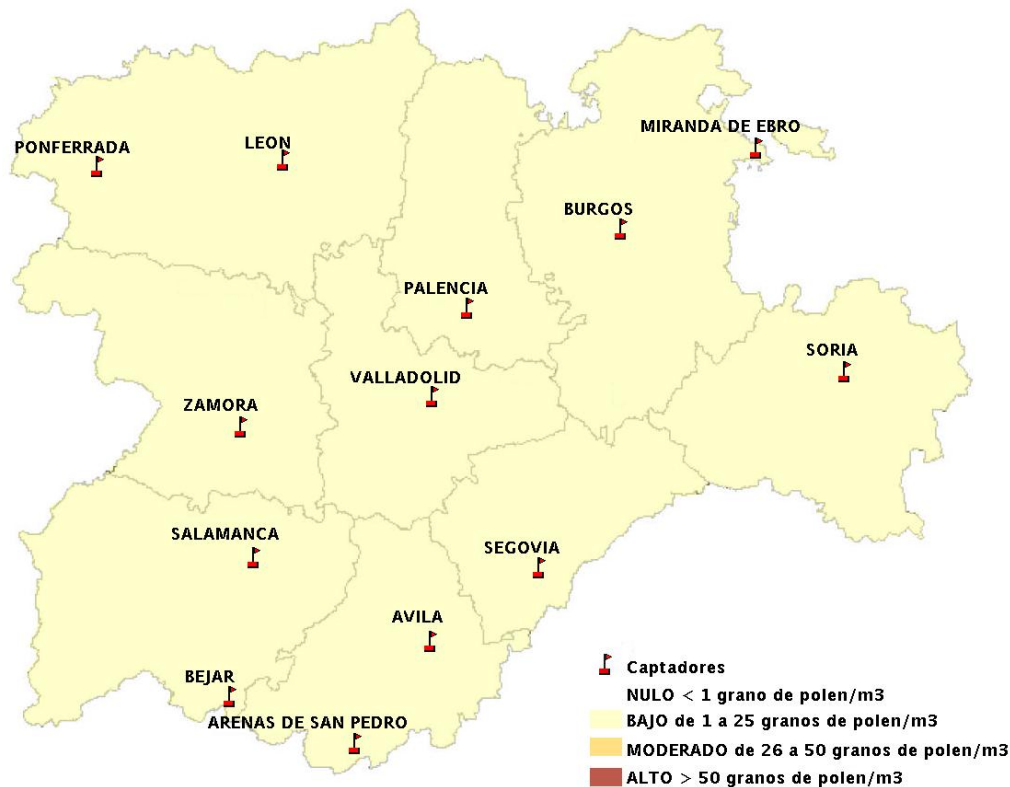

Mapa de previsión de Niveles de Polen: PLATANUS del Jueves 13-6-13 al Domingo 16-6-13