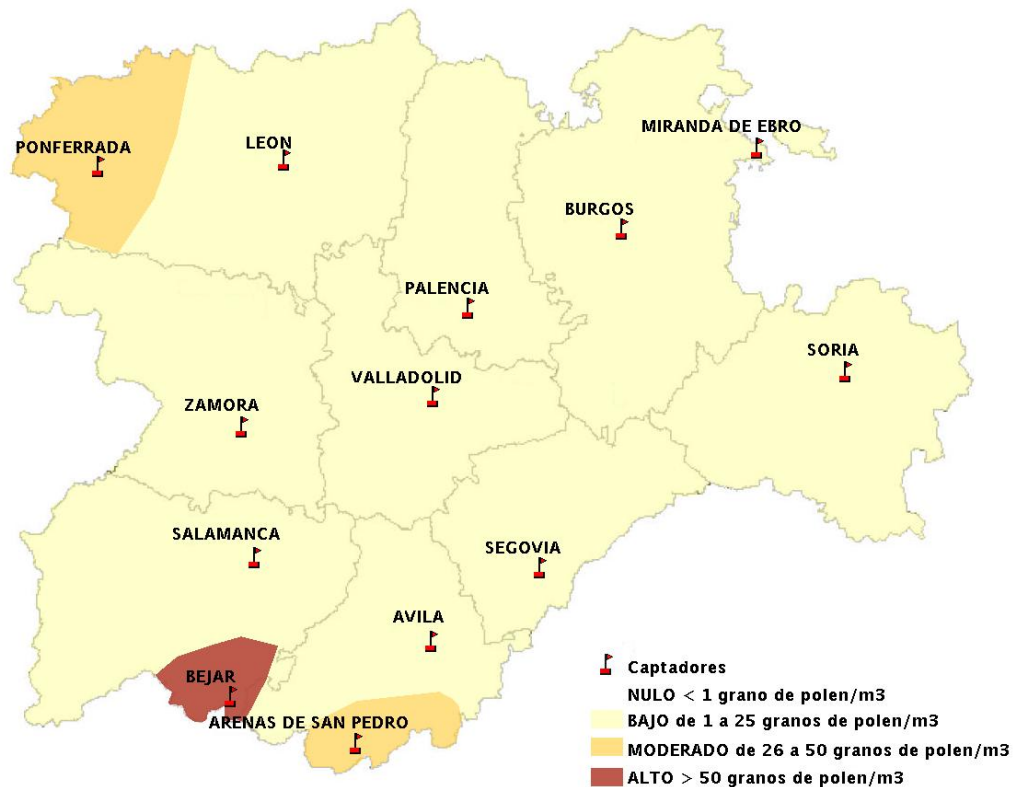

INFORME DE PREVISIONES DE NIVELES DE POLEN

13/06/2013

Los datos reflejados en los siguientes mapas y ficha de previsión para el fin de semana de los niveles de polen de los tipos polínicos más alergénicos, de cada estación de medida, han sido aportados por el Registro Aerobiológico de Castilla y León.

(ORDEN SAN/417/2010, de 26 marzo, por la que se crea el Registro Aerobiológico de Castilla y León.)

Mapa de previsión de Niveles de Polen:URTICACEAE del Jueves 13-6-13 al Domingo 16-6-13