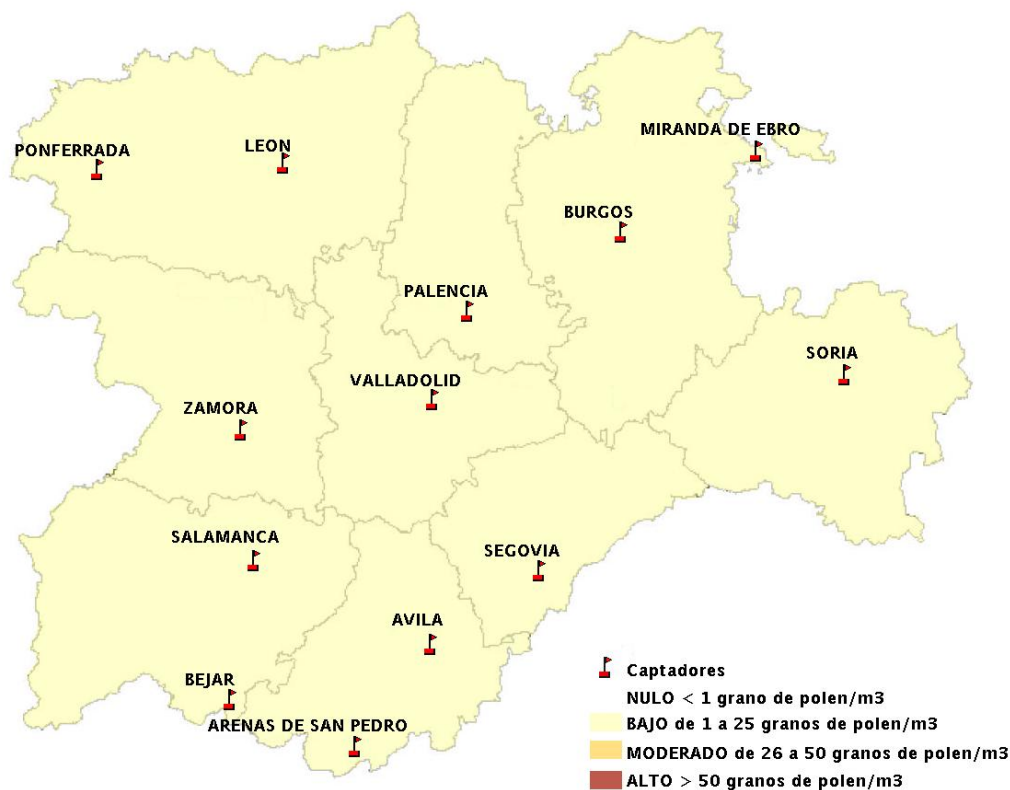

## 20/06/2013

Los datos reflejados en los siguientes mapas y ficha de previsión para el fin de semana de los niveles de polen de los tipos polínicos más alergénicos, de cada estación de medida, han sido aportados por el Registro Aerobiológico de Castilla y León.

(ORDEN SAN/417/2010, de 26 marzo, por la que se crea el Registro Aerobiológico de Castilla y León.)

Mapa de previsión de Niveles de Polen:URTICACEAE del Jueves 20-6-13 al Domingo 23-6-13

Mapa de previsión de Niveles de Polen: PLATANUS del Jueves 20-6-13 al Domingo 23-6-13

Mapa de previsión de Niveles de Polen: POACEAE del Jueves 20-6-13 al Domingo 23-6-13

Mapa de previsión de Niveles de Polen:OLEA del Jueves 20-6-13 al Domingo 23-6-13

Mapa de previsión de Niveles de Polen:RUMEX del Jueves 20-6-13 al Domingo 23-6-13