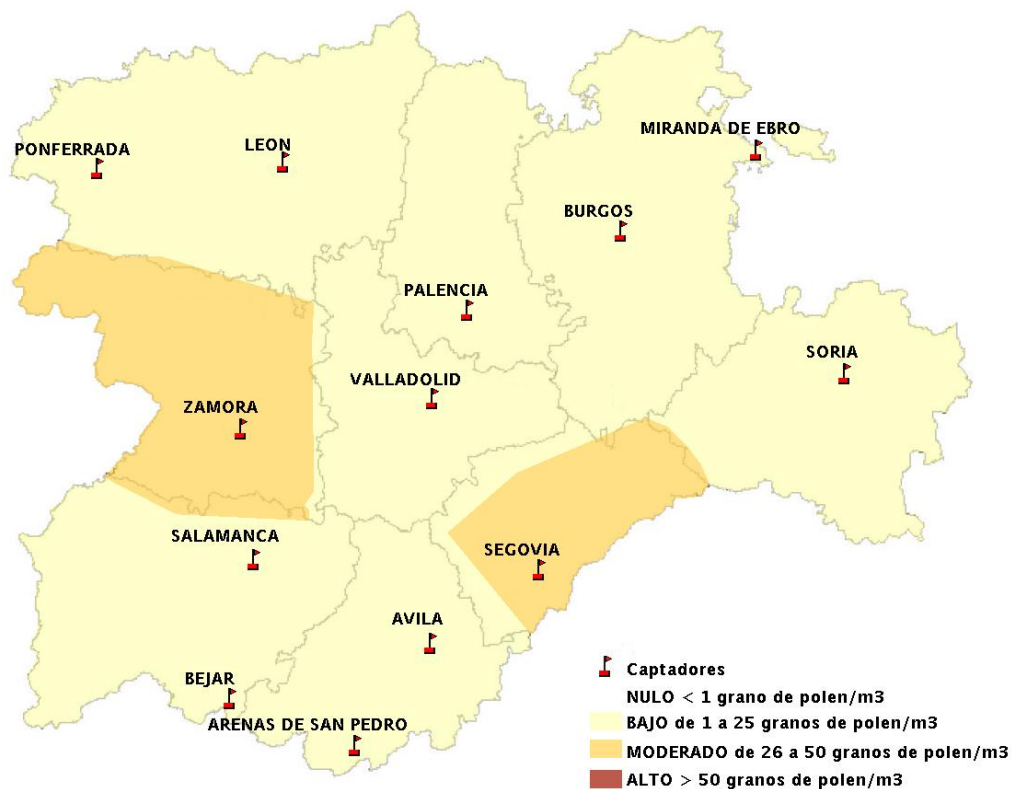

Mapa de previsión de Niveles de Polen: POACEAE del Jueves 20-6-13 al Domingo 23-6-13

Mapa de previsión de Niveles de Polen:OLEA del Jueves 20-6-13 al Domingo 23-6-13

Mapa de previsión de Niveles de Polen:RUMEX del Jueves 20-6-13 al Domingo 23-6-13

Mapa de previsión de Niveles de Polen:CUPRESSACEAE del Jueves 20-6-13 al Domingo 23-6-13

Mapa de previsión de Niveles de Polen:PLANTAGO del Jueves 20-6-13 al Domingo 23-6-13