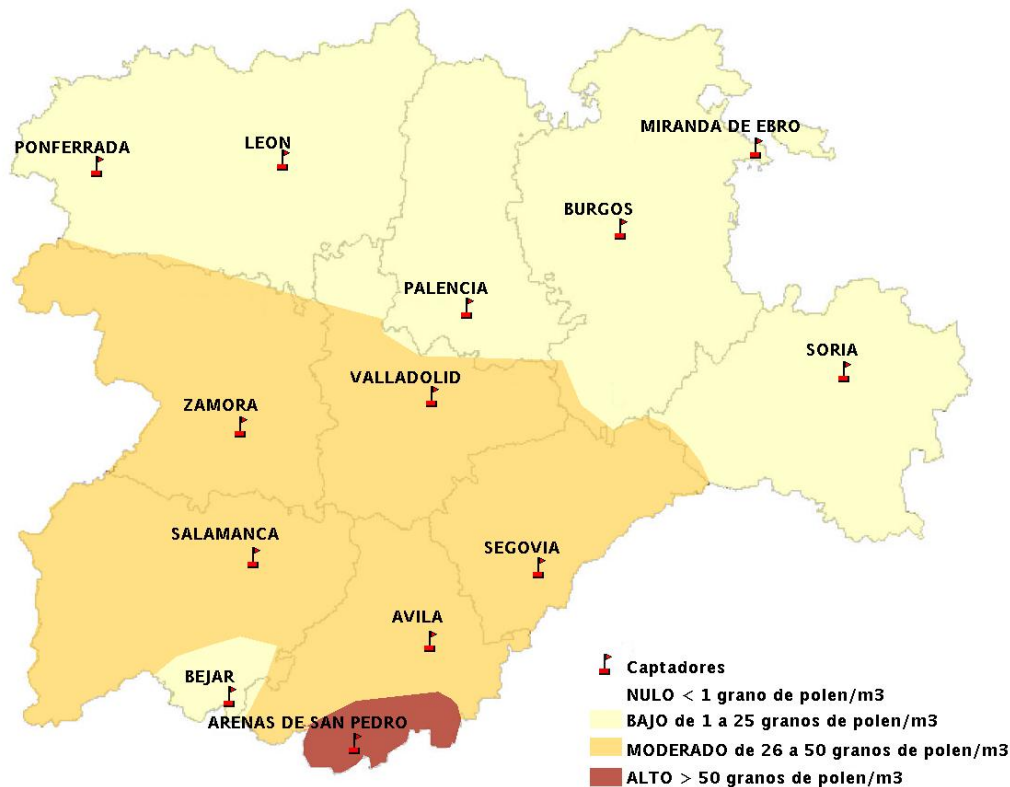

## 20/06/2013

Los datos reflejados en los siguientes mapas y ficha de previsión para el fin de semana de los niveles de polen de los tipos polínicos más alergénicos, de cada estación de medida, han sido aportados por el Registro Aerobiológico de Castilla y León.

(ORDEN SAN/417/2010, de 26 marzo, por la que se crea el Registro Aerobiológico de Castilla y León.)

Mapa de previsión de Niveles de Polen:URTICACEAE del Jueves 20-6-13 al Domingo 23-6-13

Mapa de previsión de Niveles de Polen: PLATANUS del Jueves 20-6-13 al Domingo 23-6-13

Mapa de previsión de Niveles de Polen: POACEAE del Jueves 20-6-13 al Domingo 23-6-13

Mapa de previsión de Niveles de Polen:OLEA del Jueves 20-6-13 al Domingo 23-6-13

Mapa de previsión de Niveles de Polen:RUMEX del Jueves 20-6-13 al Domingo 23-6-13