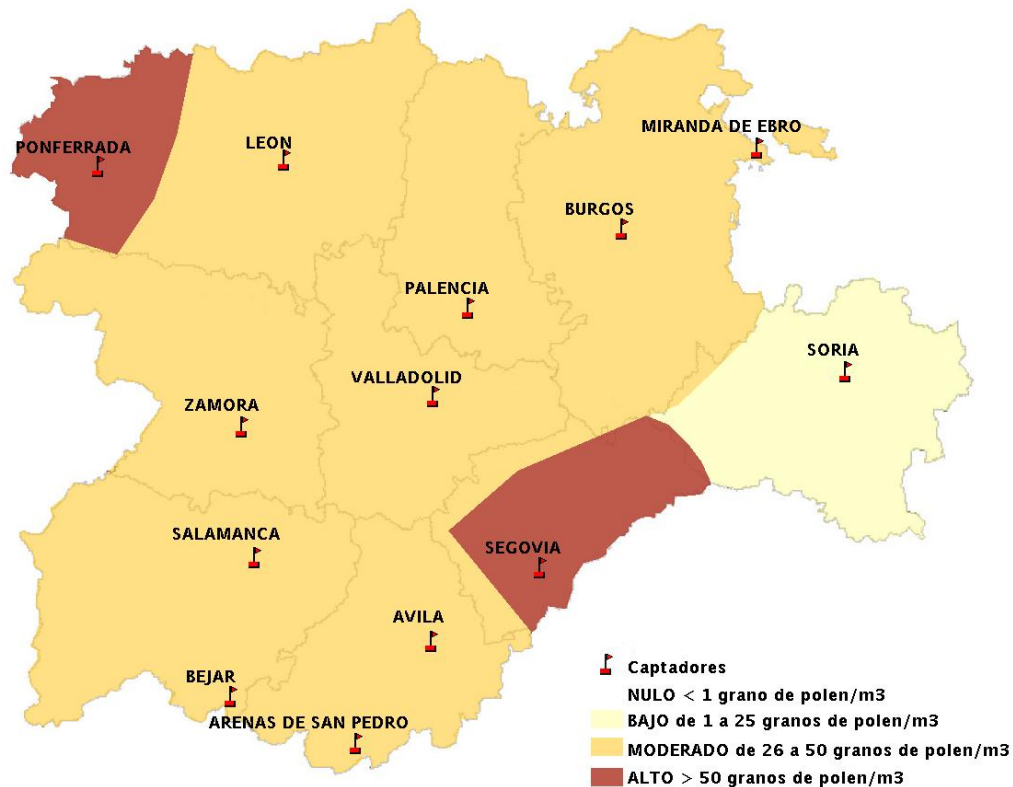

INFORME DE PREVISIONES DE NIVELES DE POLEN

20/06/2013

Los datos reflejados en los siguientes mapas y ficha de previsión para el fin de semana de los niveles de polen de los tipos polínicos más alergénicos, de cada estación de medida, han sido aportados por el Registro Aerobiológico de Castilla y León.

(ORDEN SAN/417/2010, de 26 marzo, por la que se crea el Registro Aerobiológico de Castilla y León.)

Mapa de previsión de Niveles de Polen:URTICACEAE del Jueves 20-6-13 al Domingo 23-6-13