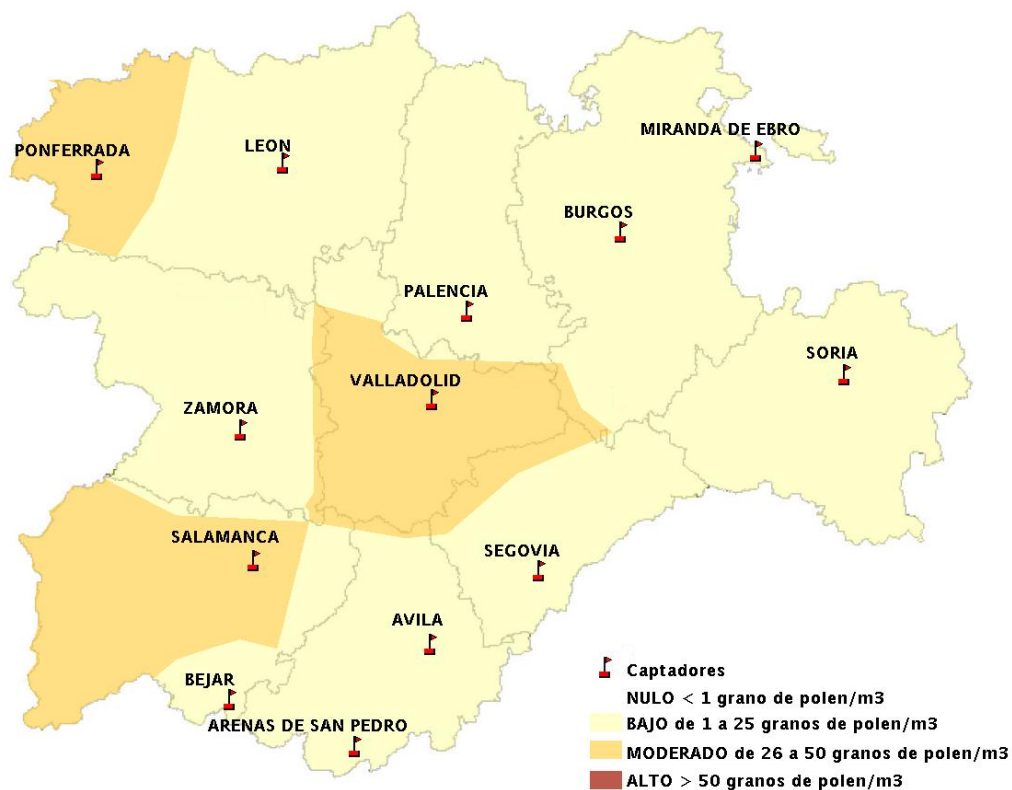

Mapa de previsión de Niveles de Polen: POACEAE del Jueves 20-6-13 al Domingo 23-6-13

Mapa de previsión de Niveles de Polen:OLEA del Jueves 20-6-13 al Domingo 23-6-13

Mapa de previsión de Niveles de Polen:RUMEX del Jueves 20-6-13 al Domingo 23-6-13

Mapa de previsión de Niveles de Polen:CUPRESSACEAE del Jueves 20-6-13 al Domingo 23-6-13

Mapa de previsión de Niveles de Polen:PLANTAGO del Jueves 20-6-13 al Domingo 23-6-13