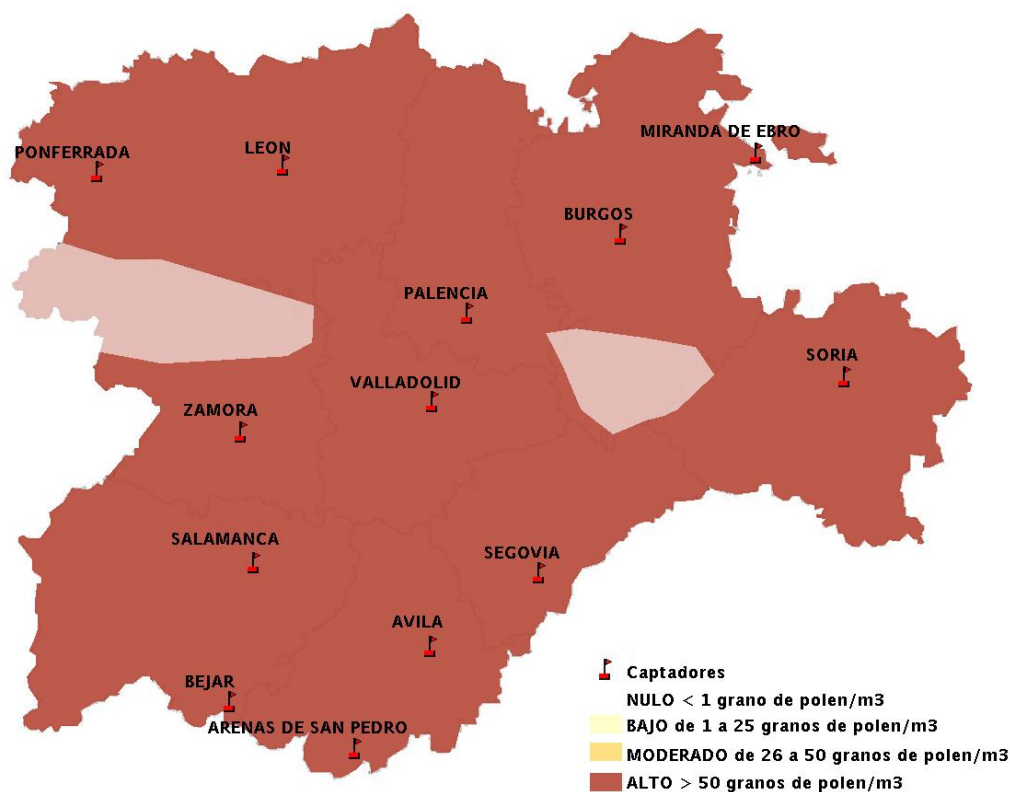

## 20/06/2013

Los datos reflejados en los siguientes mapas y ficha de previsión para el fin de semana de los niveles de polen de los tipos polínicos más alergénicos, de cada estación de medida, han sido aportados por el Registro Aerobiológico de Castilla y León.

(ORDEN SAN/417/2010, de 26 marzo, por la que se crea el Registro Aerobiológico de Castilla y León.)

Mapa de previsión de Niveles de Polen:URTICACEAE del Jueves 20-6-13 al Domingo 23-6-13

Mapa de previsión de Niveles de Polen: PLATANUS del Jueves 20-6-13 al Domingo 23-6-13

Mapa de previsión de Niveles de Polen: POACEAE del Jueves 20-6-13 al Domingo 23-6-13

Mapa de previsión de Niveles de Polen:OLEA del Jueves 20-6-13 al Domingo 23-6-13

Mapa de previsión de Niveles de Polen:RUMEX del Jueves 20-6-13 al Domingo 23-6-13