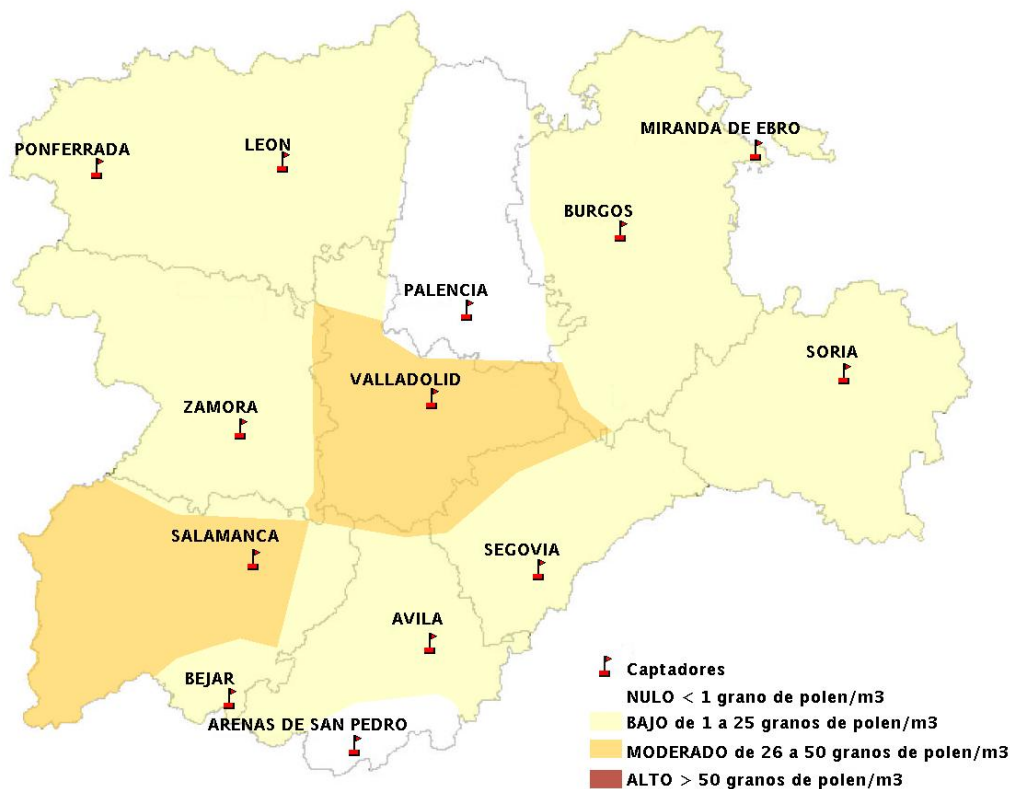

Mapa de previsión de Niveles de Polen: PLATANUS del Jueves 20-6-13 al Domingo 23-6-13