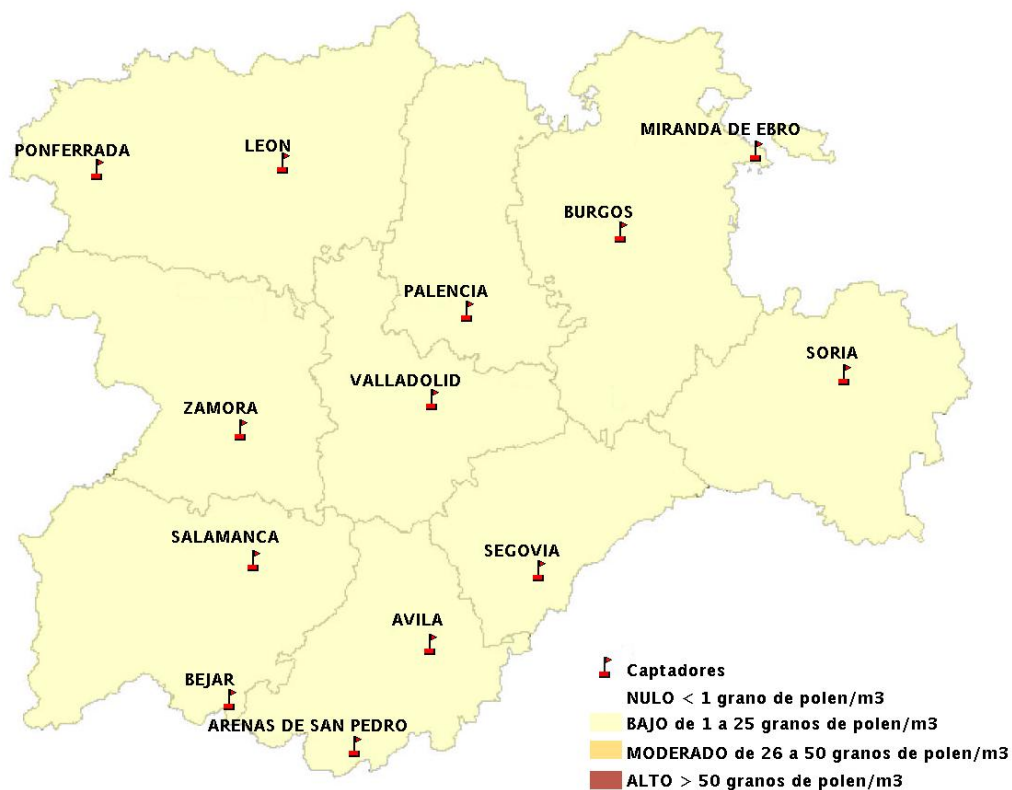

Mapa de previsión de Niveles de Polen: POACEAE del Jueves 11-7-13 al Domingo 14-7-13

Mapa de previsión de Niveles de Polen:OLEA del Jueves 11-7-13 al Domingo 14-7-13

Mapa de previsión de Niveles de Polen:RUMEX del Jueves 11-7-13 al Domingo 14-7-13

Mapa de previsión de Niveles de Polen:CUPRESSACEAE del Jueves 11-7-13 al Domingo 14-7-13

Mapa de previsión de Niveles de Polen:PLANTAGO del Jueves 11-7-13 al Domingo 14-7-13