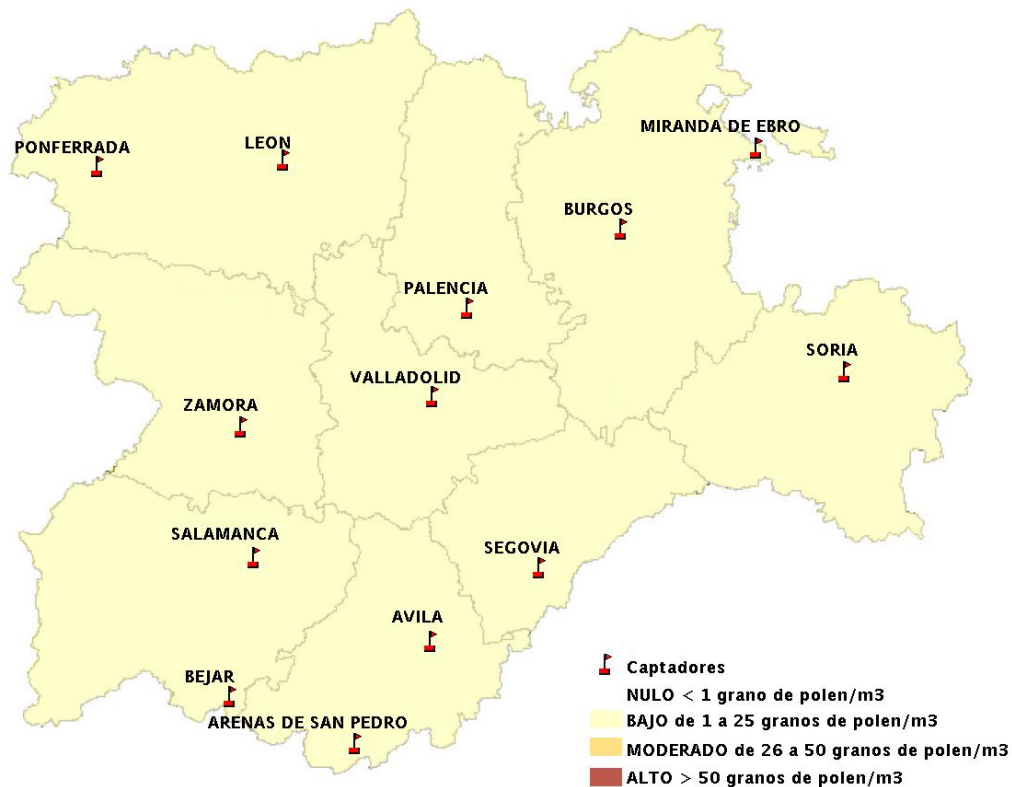

Mapa de previsión de Niveles de Polen: POACEAE del Jueves 11-7-13 al Domingo 14-7-13

Mapa de previsión de Niveles de Polen:OLEA del Jueves 11-7-13 al Domingo 14-7-13

Mapa de previsión de Niveles de Polen:RUMEX del Jueves 11-7-13 al Domingo 14-7-13

Mapa de previsión de Niveles de Polen:CUPRESSACEAE del Jueves 11-7-13 al Domingo 14-7-13

Mapa de previsión de Niveles de Polen:PLANTAGO del Jueves 11-7-13 al Domingo 14-7-13