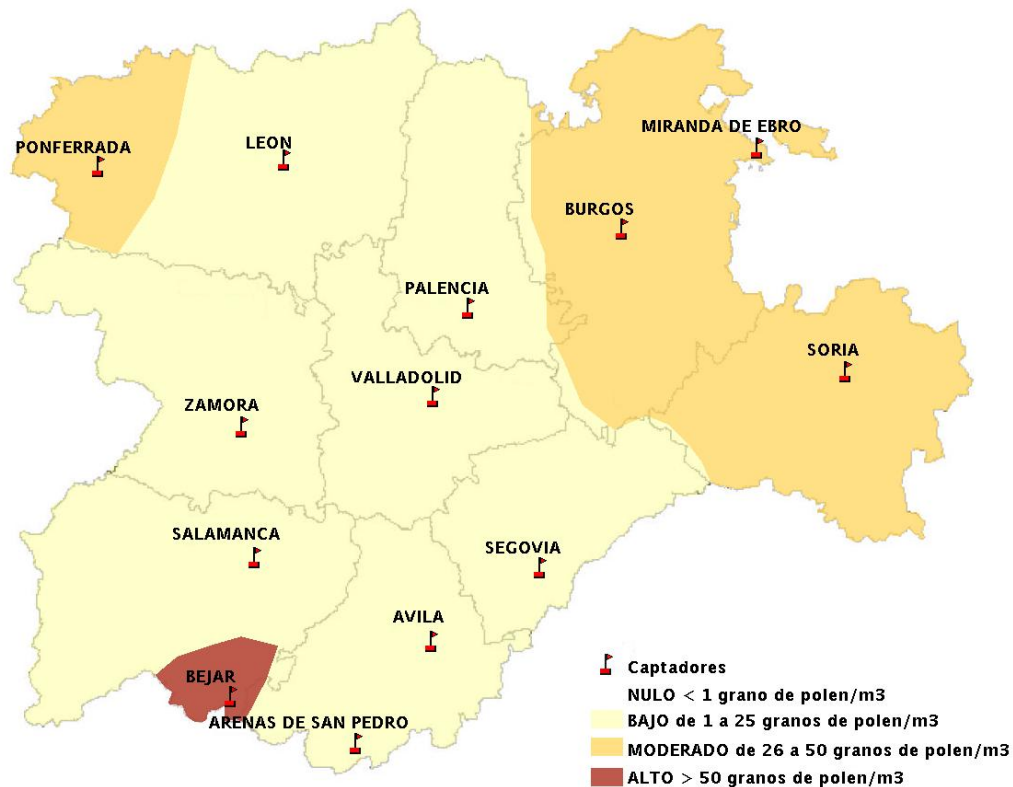

INFORME DE PREVISIONES DE NIVELES DE POLEN

11/07/2013

Los datos reflejados en los siguientes mapas y ficha de previsión para el fin de semana de los niveles de polen de los tipos polínicos más alergénicos, de cada estación de medida, han sido aportados por el Registro Aerobiológico de Castilla y León.

(ORDEN SAN/417/2010, de 26 marzo, por la que se crea el Registro Aerobiológico de Castilla y León.)

Mapa de previsión de Niveles de Polen:URTICACEAE del Jueves 11-7-13 al Domingo 14-7-13