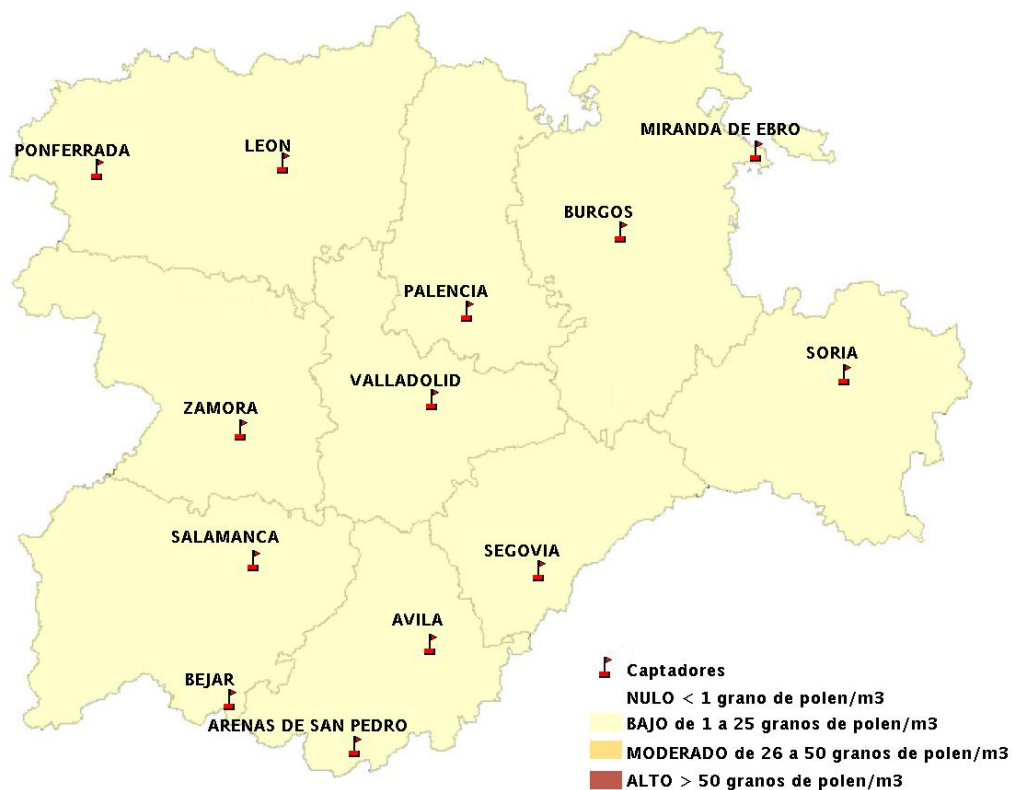

## 11/07/2013

Los datos reflejados en los siguientes mapas y ficha de previsión para el fin de semana de los niveles de polen de los tipos polínicos más alergénicos, de cada estación de medida, han sido aportados por el Registro Aerobiológico de Castilla y León.

(ORDEN SAN/417/2010, de 26 marzo, por la que se crea el Registro Aerobiológico de Castilla y León.)

Mapa de previsión de Niveles de Polen:URTICACEAE del Jueves 11-7-13 al Domingo 14-7-13

Mapa de previsión de Niveles de Polen: PLATANUS del Jueves 11-7-13 al Domingo 14-7-13

Mapa de previsión de Niveles de Polen: POACEAE del Jueves 11-7-13 al Domingo 14-7-13

Mapa de previsión de Niveles de Polen:OLEA del Jueves 11-7-13 al Domingo 14-7-13

Mapa de previsión de Niveles de Polen:RUMEX del Jueves 11-7-13 al Domingo 14-7-13