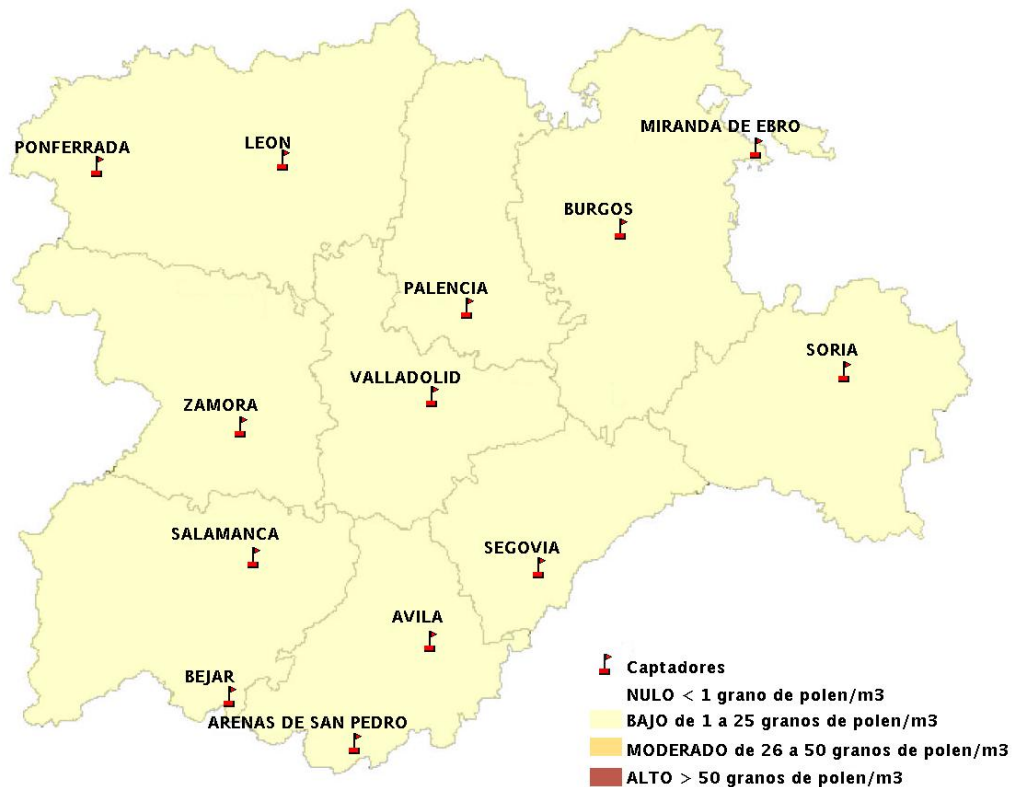

## 11/07/2013

Los datos reflejados en los siguientes mapas y ficha de previsión para el fin de semana de los niveles de polen de los tipos polínicos más alergénicos, de cada estación de medida, han sido aportados por el Registro Aerobiológico de Castilla y León.

(ORDEN SAN/417/2010, de 26 marzo, por la que se crea el Registro Aerobiológico de Castilla y León.)

Mapa de previsión de Niveles de Polen:URTICACEAE del Jueves 11-7-13 al Domingo 14-7-13

Mapa de previsión de Niveles de Polen: PLATANUS del Jueves 11-7-13 al Domingo 14-7-13

Mapa de previsión de Niveles de Polen: POACEAE del Jueves 11-7-13 al Domingo 14-7-13

Mapa de previsión de Niveles de Polen:OLEA del Jueves 11-7-13 al Domingo 14-7-13

Mapa de previsión de Niveles de Polen:RUMEX del Jueves 11-7-13 al Domingo 14-7-13