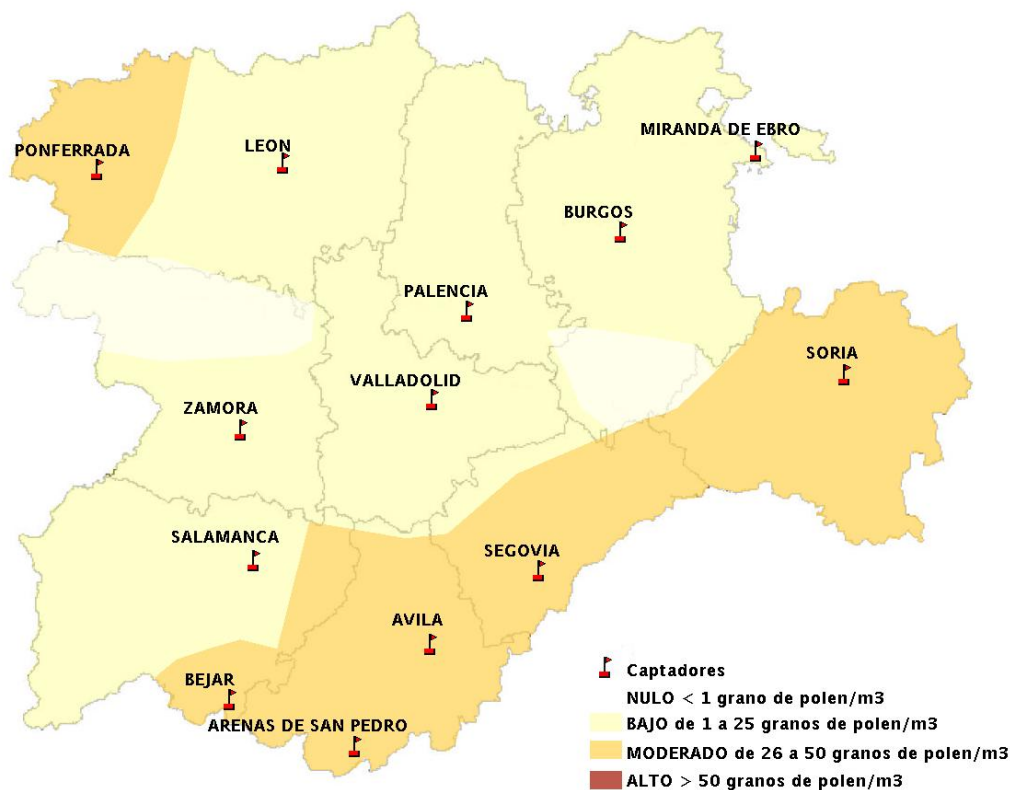

## 11/07/2013

Los datos reflejados en los siguientes mapas y ficha de previsión para el fin de semana de los niveles de polen de los tipos polínicos más alergénicos, de cada estación de medida, han sido aportados por el Registro Aerobiológico de Castilla y León.

(ORDEN SAN/417/2010, de 26 marzo, por la que se crea el Registro Aerobiológico de Castilla y León.)

Mapa de previsión de Niveles de Polen:URTICACEAE del Jueves 11-7-13 al Domingo 14-7-13

Mapa de previsión de Niveles de Polen: PLATANUS del Jueves 11-7-13 al Domingo 14-7-13

Mapa de previsión de Niveles de Polen: POACEAE del Jueves 11-7-13 al Domingo 14-7-13

Mapa de previsión de Niveles de Polen:OLEA del Jueves 11-7-13 al Domingo 14-7-13

Mapa de previsión de Niveles de Polen:RUMEX del Jueves 11-7-13 al Domingo 14-7-13