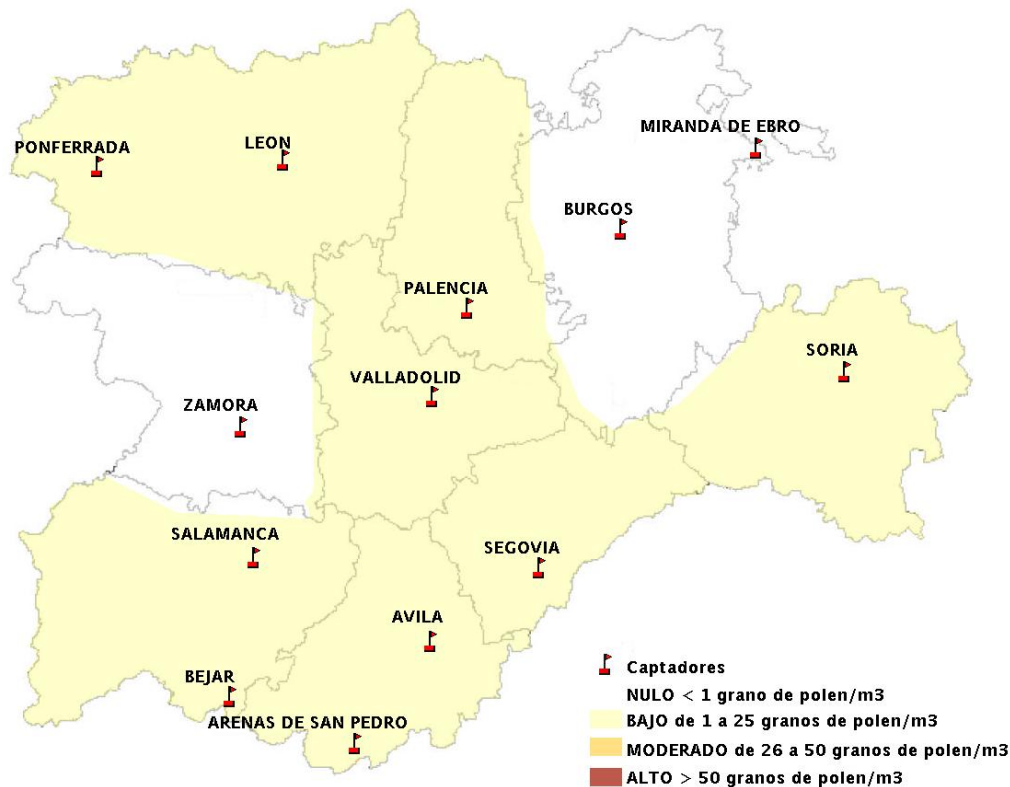

Mapa de previsión de Niveles de Polen: PLATANUS del Jueves 11-7-13 al Domingo 14-7-13