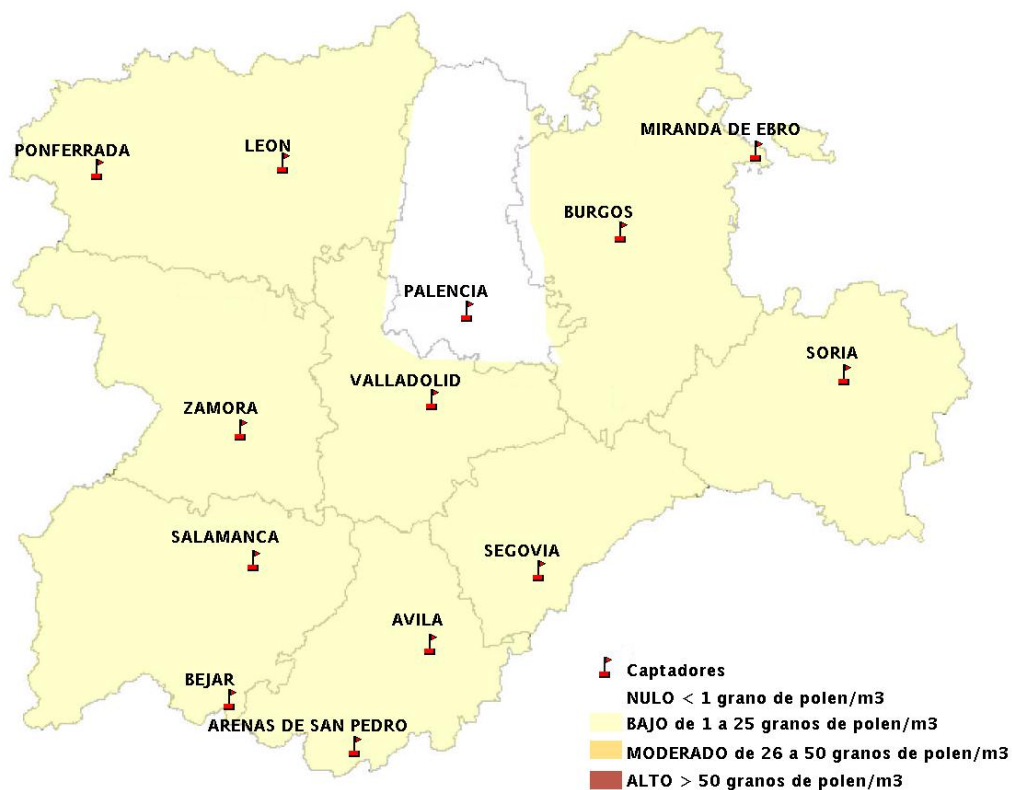

## 08/08/2013

Los datos reflejados en los siguientes mapas y ficha de previsión para el fin de semana de los niveles de polen de los tipos polínicos más alergénicos, de cada estación de medida, han sido aportados por el Registro Aerobiológico de Castilla y León.

(ORDEN SAN/417/2010, de 26 marzo, por la que se crea el Registro Aerobiológico de Castilla y León.)

Mapa de previsión de Niveles de Polen:URTICACEAE del Jueves 8-8-13 al Domingo 11-8-13

Mapa de previsión de Niveles de Polen: PLATANUS del Jueves 8-8-13 al Domingo 11-8-13

Mapa de previsión de Niveles de Polen: POACEAE del Jueves 8-8-13 al Domingo 11-8-13

Mapa de previsión de Niveles de Polen:OLEA del Jueves 8-8-13 al Domingo 11-8-13

Mapa de previsión de Niveles de Polen:RUMEX del Jueves 8-8-13 al Domingo 11-8-13