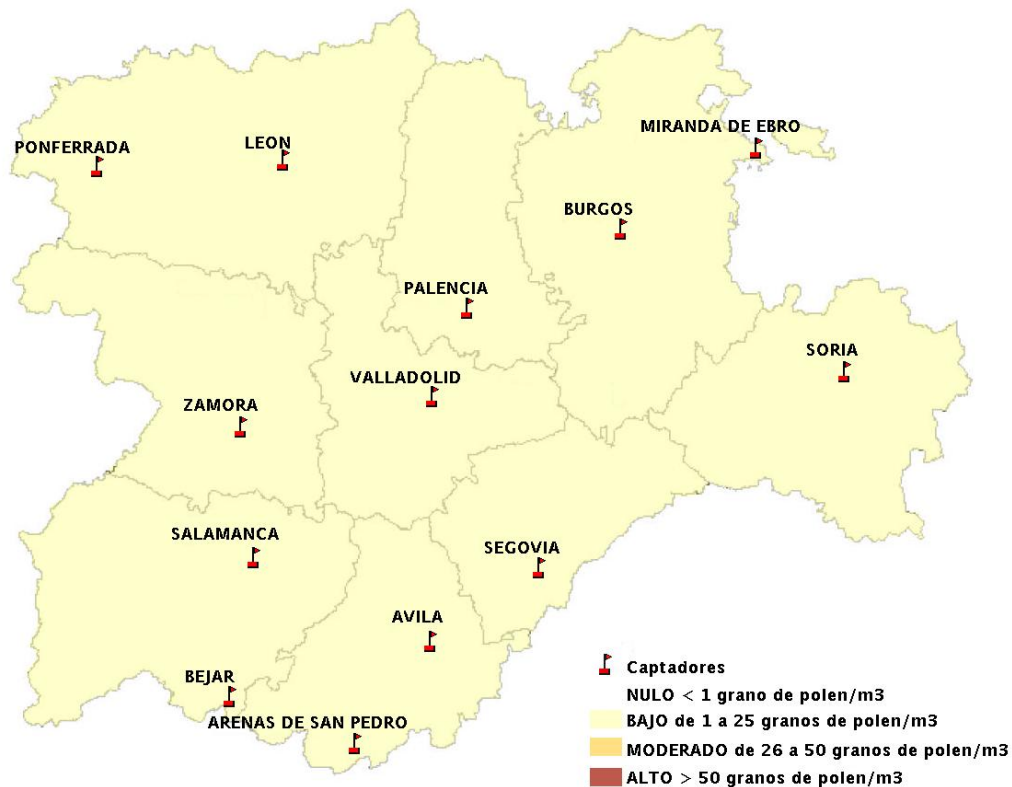

## 08/08/2013

Los datos reflejados en los siguientes mapas y ficha de previsión para el fin de semana de los niveles de polen de los tipos polínicos más alergénicos, de cada estación de medida, han sido aportados por el Registro Aerobiológico de Castilla y León.

(ORDEN SAN/417/2010, de 26 marzo, por la que se crea el Registro Aerobiológico de Castilla y León.)

Mapa de previsión de Niveles de Polen:URTICACEAE del Jueves 8-8-13 al Domingo 11-8-13

Mapa de previsión de Niveles de Polen: PLATANUS del Jueves 8-8-13 al Domingo 11-8-13

Mapa de previsión de Niveles de Polen: POACEAE del Jueves 8-8-13 al Domingo 11-8-13

Mapa de previsión de Niveles de Polen:OLEA del Jueves 8-8-13 al Domingo 11-8-13

Mapa de previsión de Niveles de Polen:RUMEX del Jueves 8-8-13 al Domingo 11-8-13