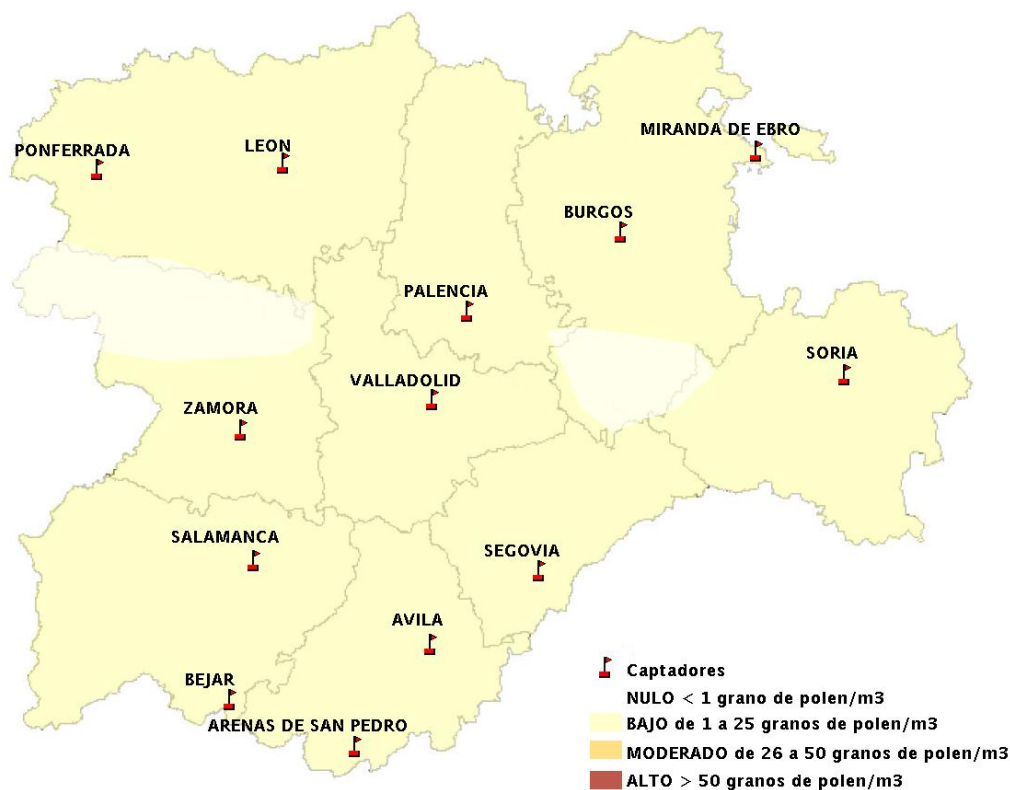

## 08/08/2013

Los datos reflejados en los siguientes mapas y ficha de previsión para el fin de semana de los niveles de polen de los tipos polínicos más alergénicos, de cada estación de medida, han sido aportados por el Registro Aerobiológico de Castilla y León.

(ORDEN SAN/417/2010, de 26 marzo, por la que se crea el Registro Aerobiológico de Castilla y León.)

Mapa de previsión de Niveles de Polen:URTICACEAE del Jueves 8-8-13 al Domingo 11-8-13

Mapa de previsión de Niveles de Polen: PLATANUS del Jueves 8-8-13 al Domingo 11-8-13

Mapa de previsión de Niveles de Polen: POACEAE del Jueves 8-8-13 al Domingo 11-8-13

Mapa de previsión de Niveles de Polen:OLEA del Jueves 8-8-13 al Domingo 11-8-13

Mapa de previsión de Niveles de Polen:RUMEX del Jueves 8-8-13 al Domingo 11-8-13