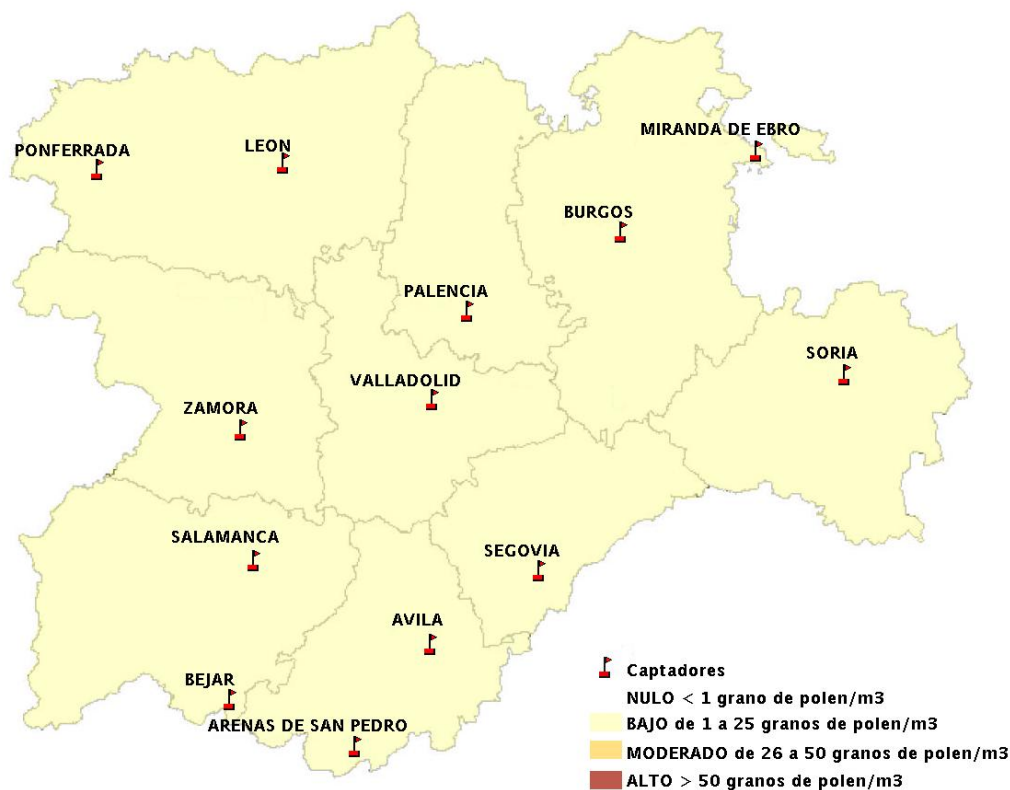

Mapa de previsión de Niveles de Polen: POACEAE del Jueves 8-8-13 al Domingo 11-8-13

Mapa de previsión de Niveles de Polen:OLEA del Jueves 8-8-13 al Domingo 11-8-13

Mapa de previsión de Niveles de Polen:RUMEX del Jueves 8-8-13 al Domingo 11-8-13

Mapa de previsión de Niveles de Polen:CUPRESSACEAE del Jueves 8-8-13 al Domingo 11-8-13

Mapa de previsión de Niveles de Polen:PLANTAGO del Jueves 8-8-13 al Domingo 11-8-13