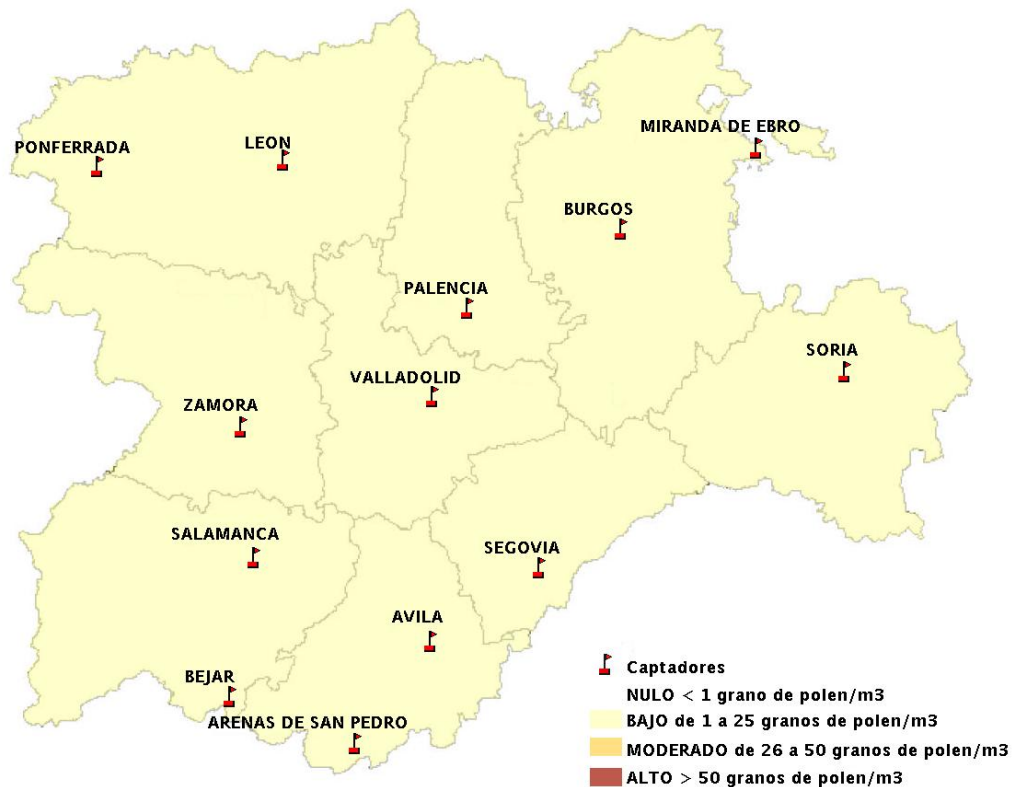

INFORME DE PREVISIONES DE NIVELES DE POLEN

08/08/2013

Los datos reflejados en los siguientes mapas y ficha de previsión para el fin de semana de los niveles de polen de los tipos polínicos más alergénicos, de cada estación de medida, han sido aportados por el Registro Aerobiológico de Castilla y León.

(ORDEN SAN/417/2010, de 26 marzo, por la que se crea el Registro Aerobiológico de Castilla y León.)

Mapa de previsión de Niveles de Polen:URTICACEAE del Jueves 8-8-13 al Domingo 11-8-13