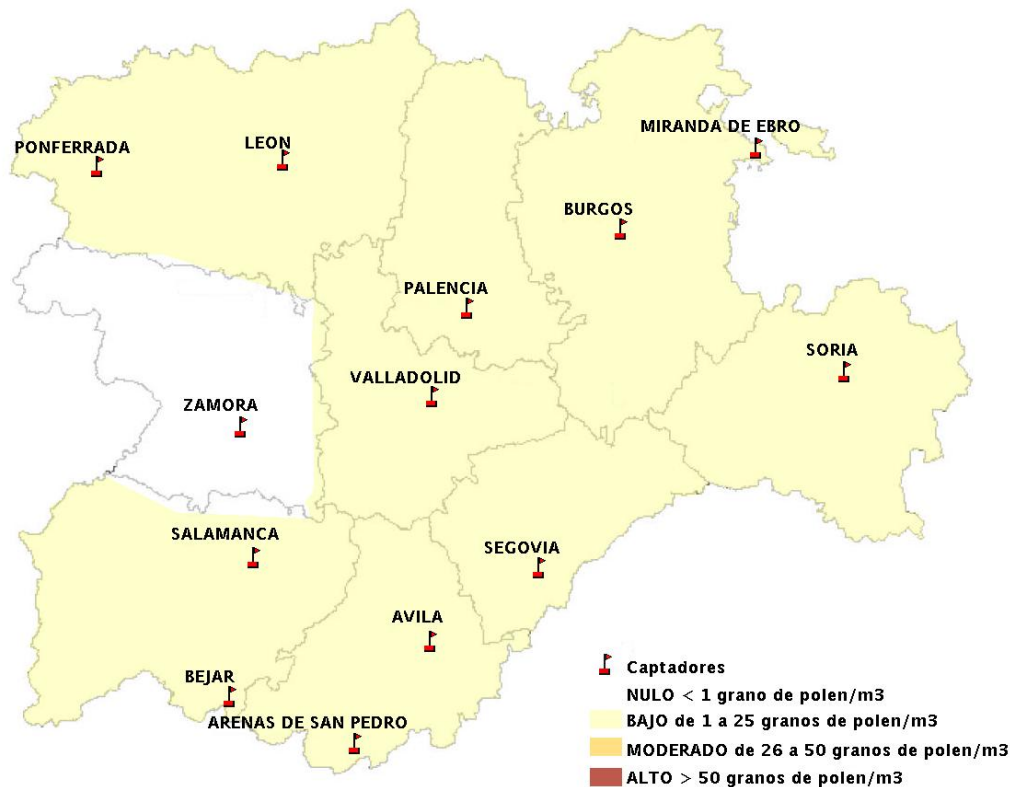

Mapa de previsión de Niveles de Polen: POACEAE del Jueves 8-8-13 al Domingo 11-8-13

Mapa de previsión de Niveles de Polen:OLEA del Jueves 8-8-13 al Domingo 11-8-13

Mapa de previsión de Niveles de Polen:RUMEX del Jueves 8-8-13 al Domingo 11-8-13

Mapa de previsión de Niveles de Polen:CUPRESSACEAE del Jueves 8-8-13 al Domingo 11-8-13

Mapa de previsión de Niveles de Polen:PLANTAGO del Jueves 8-8-13 al Domingo 11-8-13