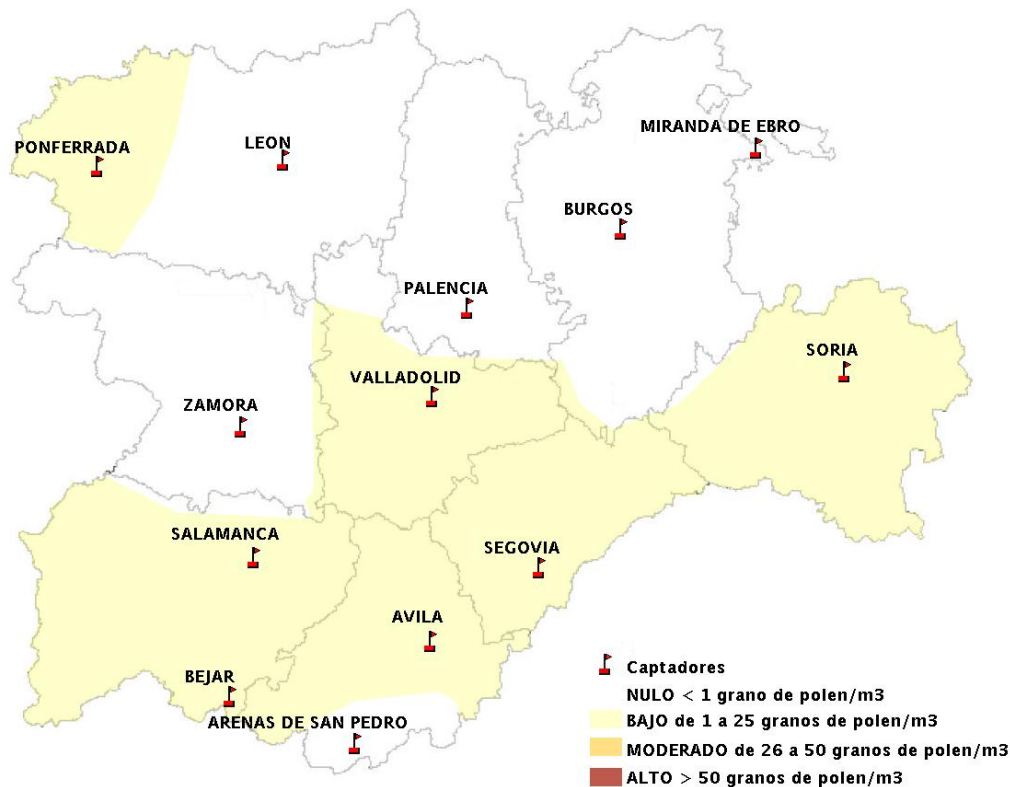

Mapa de previsión de Niveles de Polen: PLATANUS del Jueves 8-8-13 al Domingo 11-8-13