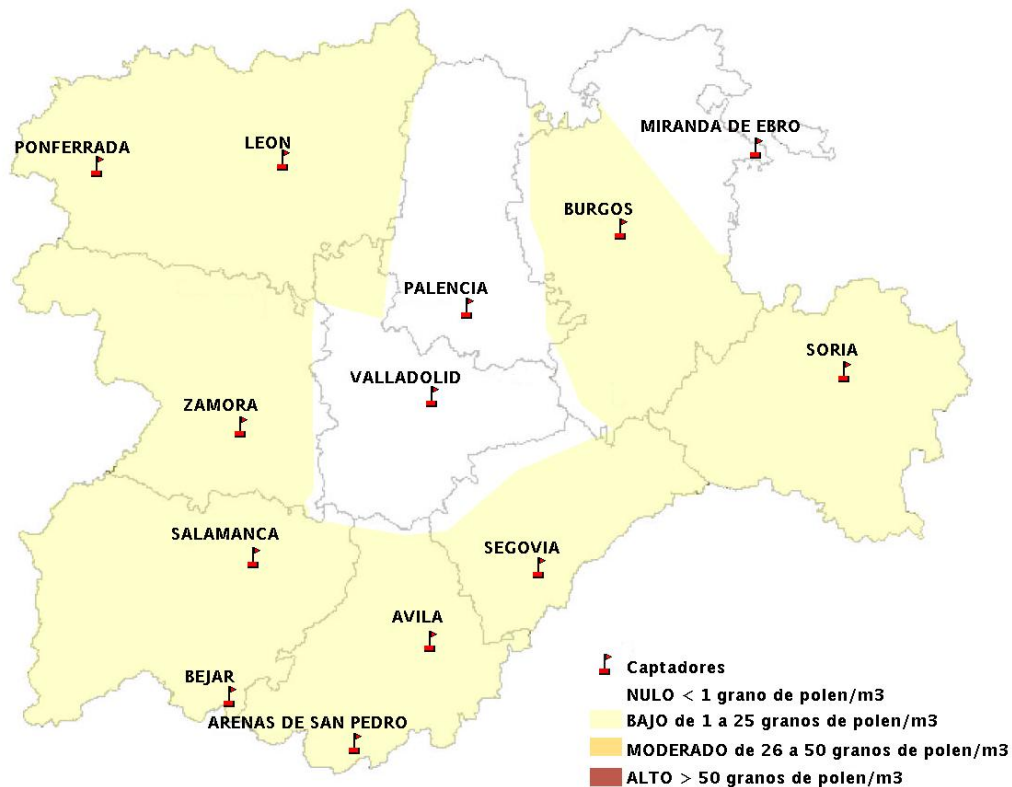

## 29/08/2013

Los datos reflejados en los siguientes mapas y ficha de previsión para el fin de semana de los niveles de polen de los tipos polínicos más alergénicos, de cada estación de medida, han sido aportados por el Registro Aerobiológico de Castilla y León.

(ORDEN SAN/417/2010, de 26 marzo, por la que se crea el Registro Aerobiológico de Castilla y León.)

Mapa de previsión de Niveles de Polen:URTICACEAE del Jueves 29-8-13 al Domingo 1-9-13

Mapa de previsión de Niveles de Polen: PLATANUS del Jueves 29-8-13 al Domingo 1-9-13

Mapa de previsión de Niveles de Polen: POACEAE del Jueves 29-8-13 al Domingo 1-9-13

Mapa de previsión de Niveles de Polen:OLEA del Jueves 29-8-13 al Domingo 1-9-13

Mapa de previsión de Niveles de Polen:RUMEX del Jueves 29-8-13 al Domingo 1-9-13