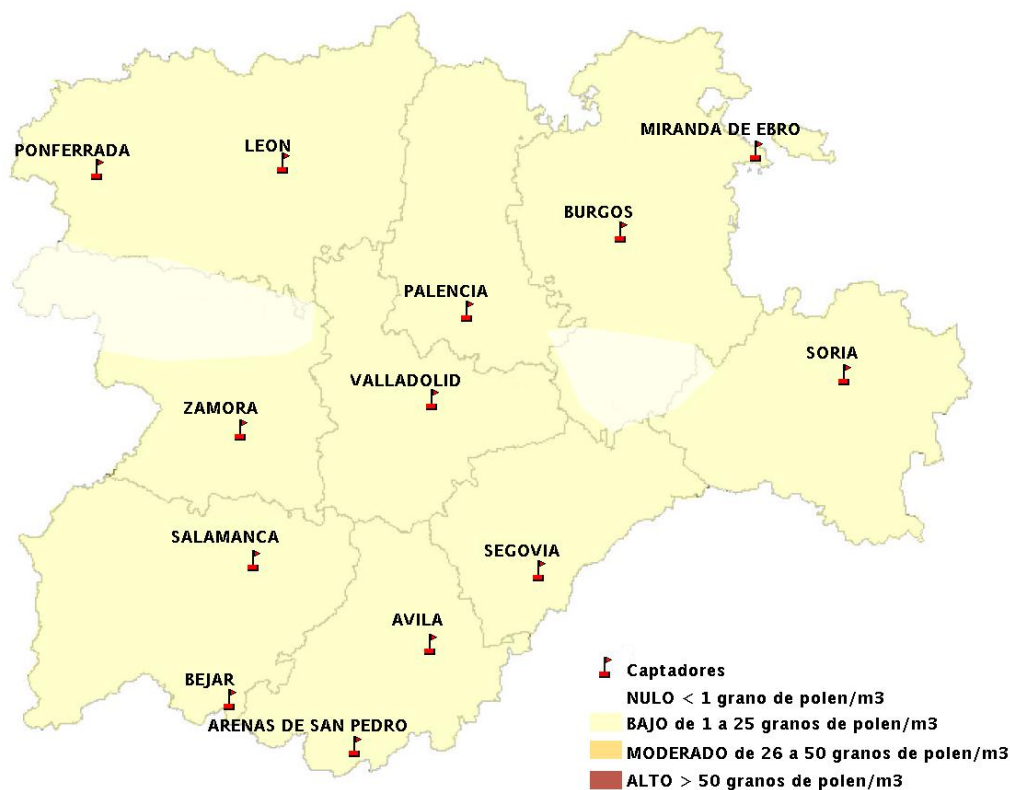

## 29/08/2013

Los datos reflejados en los siguientes mapas y ficha de previsión para el fin de semana de los niveles de polen de los tipos polínicos más alergénicos, de cada estación de medida, han sido aportados por el Registro Aerobiológico de Castilla y León.

(ORDEN SAN/417/2010, de 26 marzo, por la que se crea el Registro Aerobiológico de Castilla y León.)

Mapa de previsión de Niveles de Polen:URTICACEAE del Jueves 29-8-13 al Domingo 1-9-13

Mapa de previsión de Niveles de Polen: PLATANUS del Jueves 29-8-13 al Domingo 1-9-13

Mapa de previsión de Niveles de Polen: POACEAE del Jueves 29-8-13 al Domingo 1-9-13

Mapa de previsión de Niveles de Polen:OLEA del Jueves 29-8-13 al Domingo 1-9-13

Mapa de previsión de Niveles de Polen:RUMEX del Jueves 29-8-13 al Domingo 1-9-13