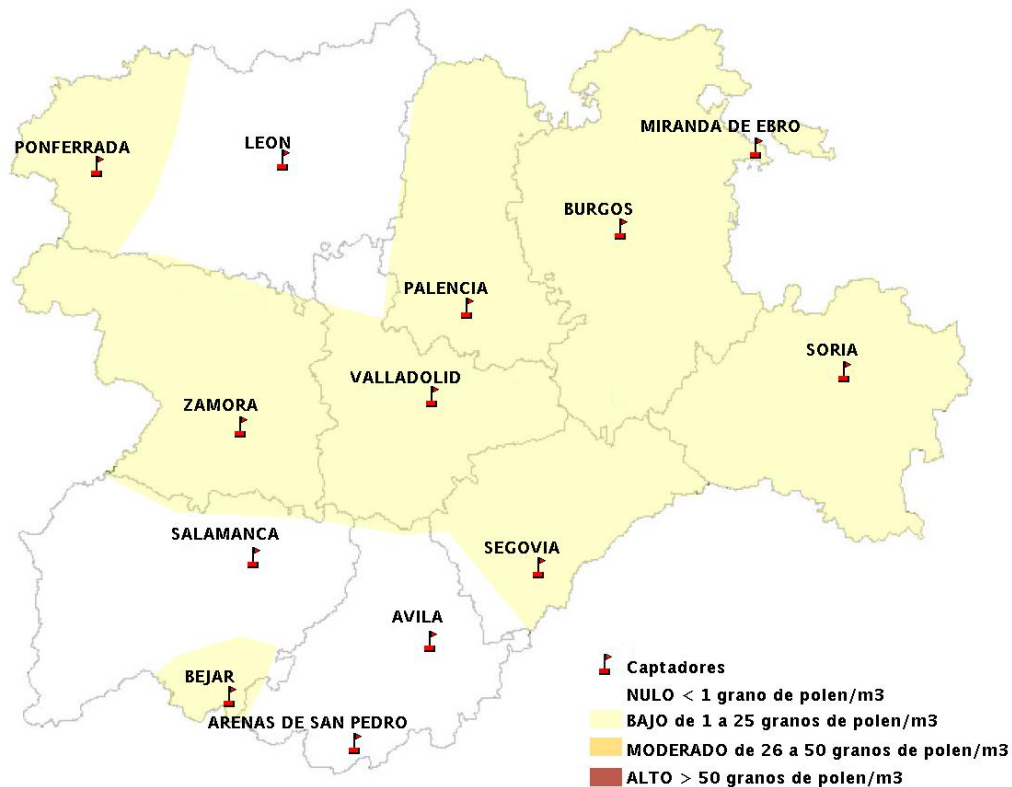

Mapa de previsión de Niveles de Polen: POACEAE del Jueves 29-8-13 al Domingo 1-9-13

Mapa de previsión de Niveles de Polen:OLEA del Jueves 29-8-13 al Domingo 1-9-13

Mapa de previsión de Niveles de Polen:RUMEX del Jueves 29-8-13 al Domingo 1-9-13

Mapa de previsión de Niveles de Polen:CUPRESSACEAE del Jueves 29-8-13 al Domingo 1-9-13

Mapa de previsión de Niveles de Polen:PLANTAGO del Jueves 29-8-13 al Domingo 1-9-13