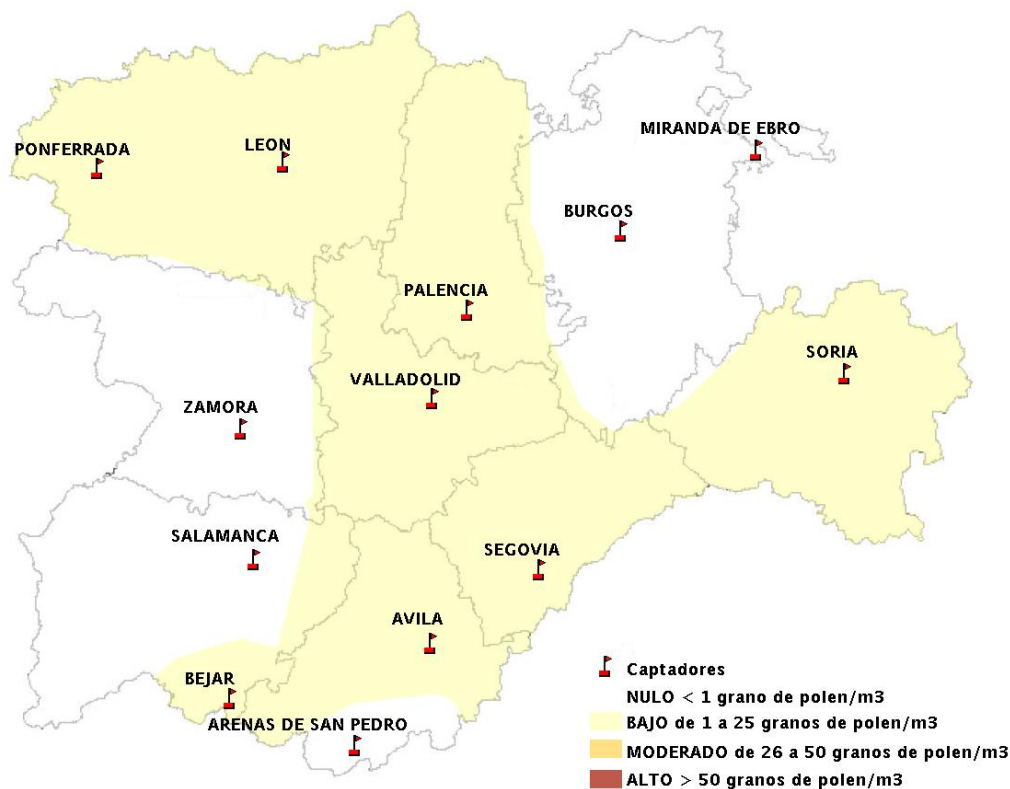

Mapa de previsión de Niveles de Polen: PLATANUS del Jueves 29-8-13 al Domingo 1-9-13