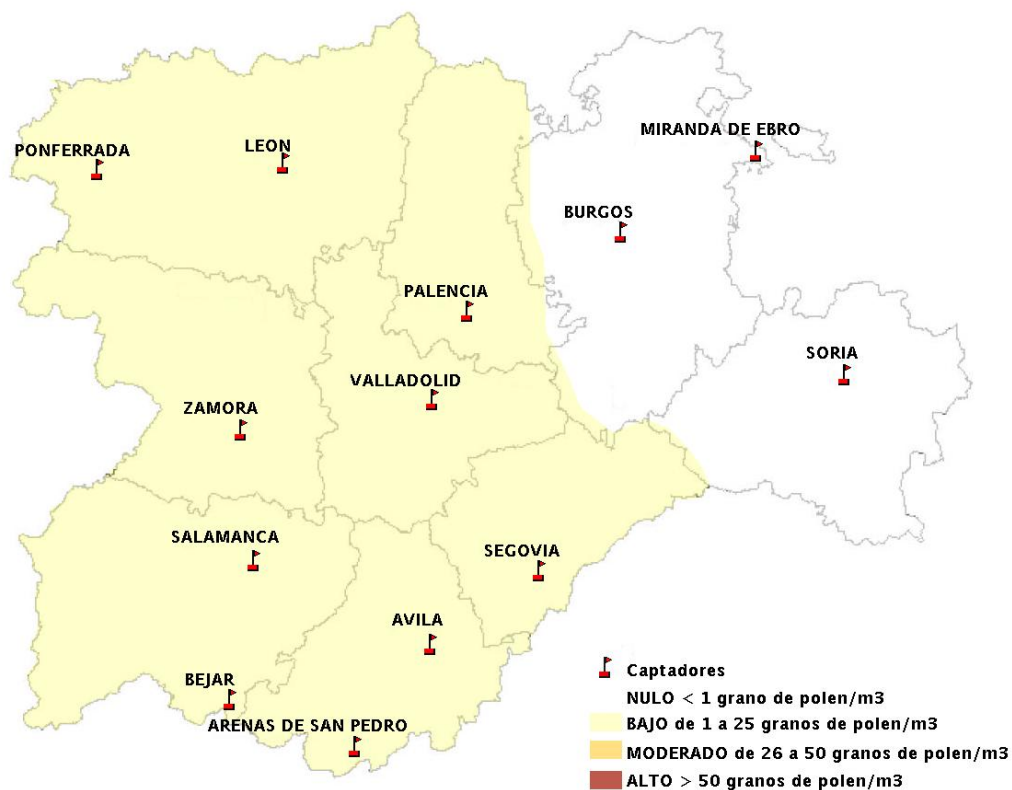

## 29/08/2013

Los datos reflejados en los siguientes mapas y ficha de previsión para el fin de semana de los niveles de polen de los tipos polínicos más alergénicos, de cada estación de medida, han sido aportados por el Registro Aerobiológico de Castilla y León.

(ORDEN SAN/417/2010, de 26 marzo, por la que se crea el Registro Aerobiológico de Castilla y León.)

Mapa de previsión de Niveles de Polen:URTICACEAE del Jueves 29-8-13 al Domingo 1-9-13

Mapa de previsión de Niveles de Polen: PLATANUS del Jueves 29-8-13 al Domingo 1-9-13

Mapa de previsión de Niveles de Polen: POACEAE del Jueves 29-8-13 al Domingo 1-9-13

Mapa de previsión de Niveles de Polen:OLEA del Jueves 29-8-13 al Domingo 1-9-13

Mapa de previsión de Niveles de Polen:RUMEX del Jueves 29-8-13 al Domingo 1-9-13