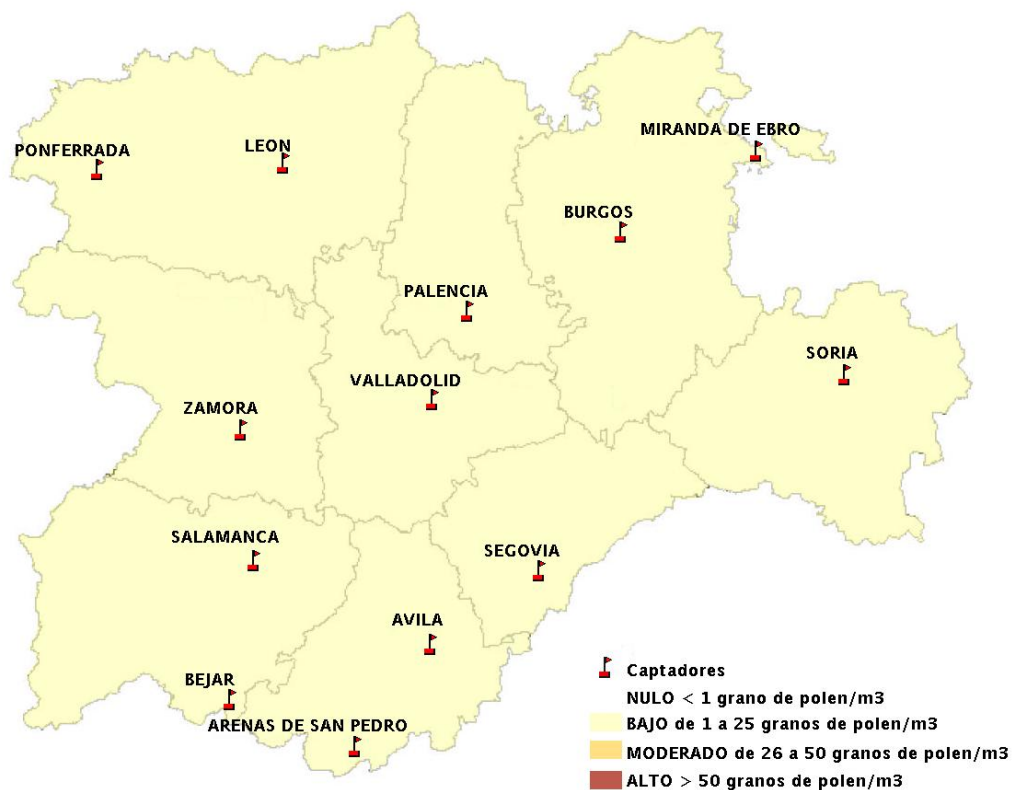

Mapa de previsión de Niveles de Polen: POACEAE del Jueves 29-8-13 al Domingo 1-9-13

Mapa de previsión de Niveles de Polen:OLEA del Jueves 29-8-13 al Domingo 1-9-13

Mapa de previsión de Niveles de Polen:RUMEX del Jueves 29-8-13 al Domingo 1-9-13

Mapa de previsión de Niveles de Polen:CUPRESSACEAE del Jueves 29-8-13 al Domingo 1-9-13

Mapa de previsión de Niveles de Polen:PLANTAGO del Jueves 29-8-13 al Domingo 1-9-13