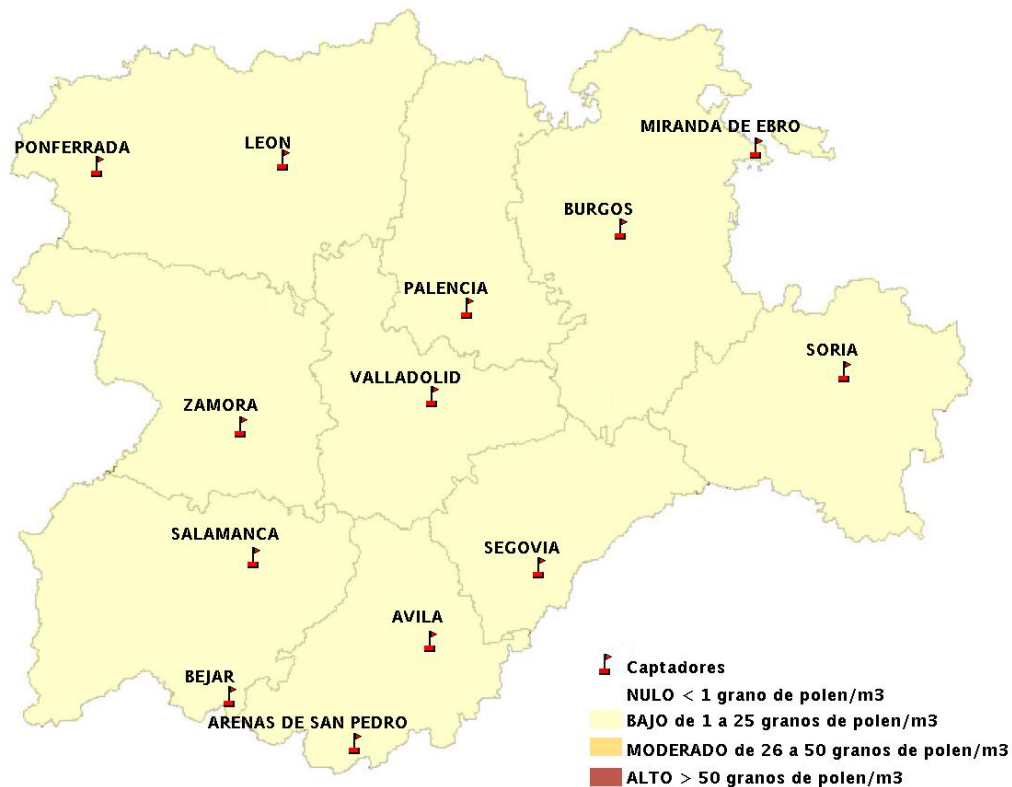

INFORME DE PREVISIONES DE NIVELES DE POLEN

29/08/2013

Los datos reflejados en los siguientes mapas y ficha de previsión para el fin de semana de los niveles de polen de los tipos polínicos más alergénicos, de cada estación de medida, han sido aportados por el Registro Aerobiológico de Castilla y León.

(ORDEN SAN/417/2010, de 26 marzo, por la que se crea el Registro Aerobiológico de Castilla y León.)

Mapa de previsión de Niveles de Polen:URTICACEAE del Jueves 29-8-13 al Domingo 1-9-13