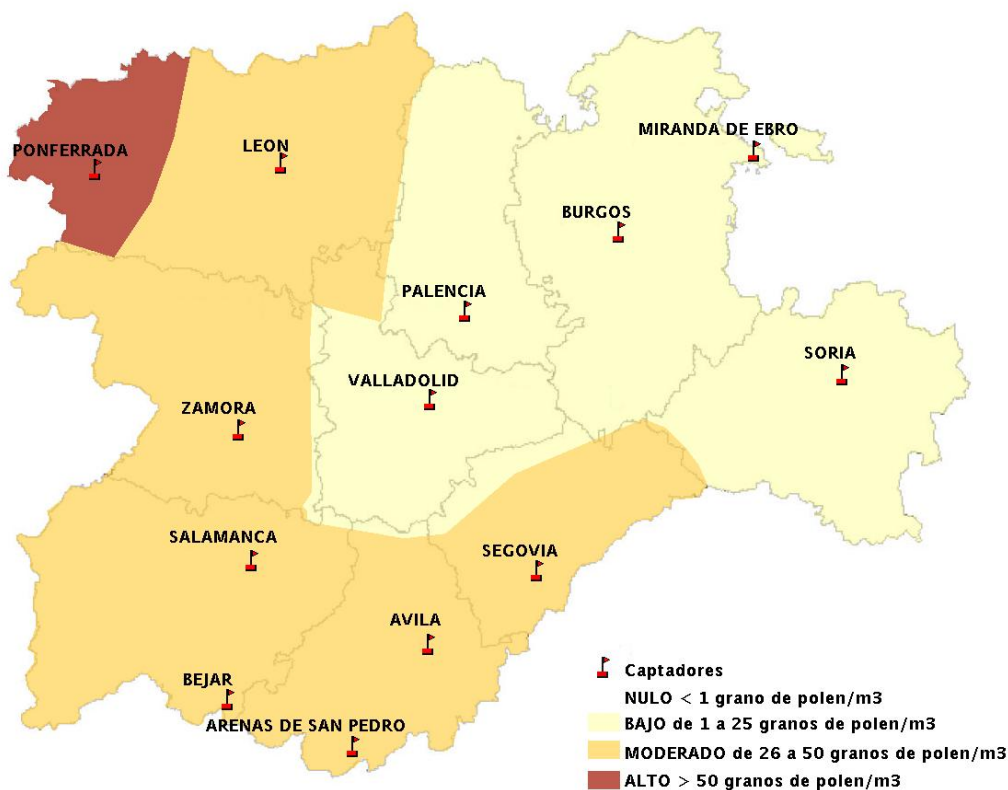

(ORDEN SAN/417/2010, de 26 marzo, por la que se crea el Registro Aerobiológico de Castilla y León.)

Mapa de previsión de Niveles de Polen:URTICACEAE del Jueves 8-5-14 al Domingo 11-5-14

Mapa de previsión de Niveles de Polen: PLATANUS del Jueves 8-5-14 al Domingo 11-5-14

Mapa de previsión de Niveles de Polen: POACEAE del Jueves 8-5-14 al Domingo 11-5-14

Mapa de previsión de Niveles de Polen:OLEA del Jueves 8-5-14 al Domingo 11-5-14

Mapa de previsión de Niveles de Polen:RUMEX del Jueves 8-5-14 al Domingo 11-5-14