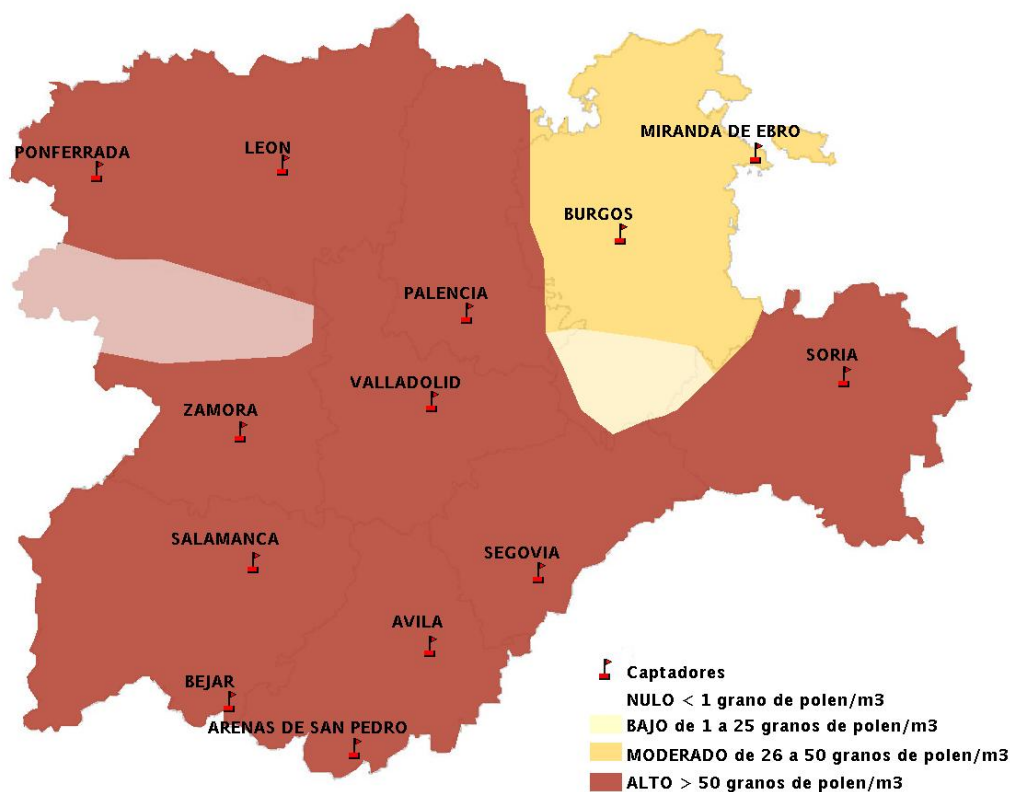

(ORDEN SAN/417/2010, de 26 marzo, por la que se crea el Registro Aerobiológico de Castilla y León.)

Mapa de previsión de Niveles de Polen:URTICACEAE del Jueves 8-5-14 al Domingo 11-5-14

Mapa de previsión de Niveles de Polen: PLATANUS del Jueves 8-5-14 al Domingo 11-5-14

Mapa de previsión de Niveles de Polen: POACEAE del Jueves 8-5-14 al Domingo 11-5-14

Mapa de previsión de Niveles de Polen:OLEA del Jueves 8-5-14 al Domingo 11-5-14

Mapa de previsión de Niveles de Polen:RUMEX del Jueves 8-5-14 al Domingo 11-5-14