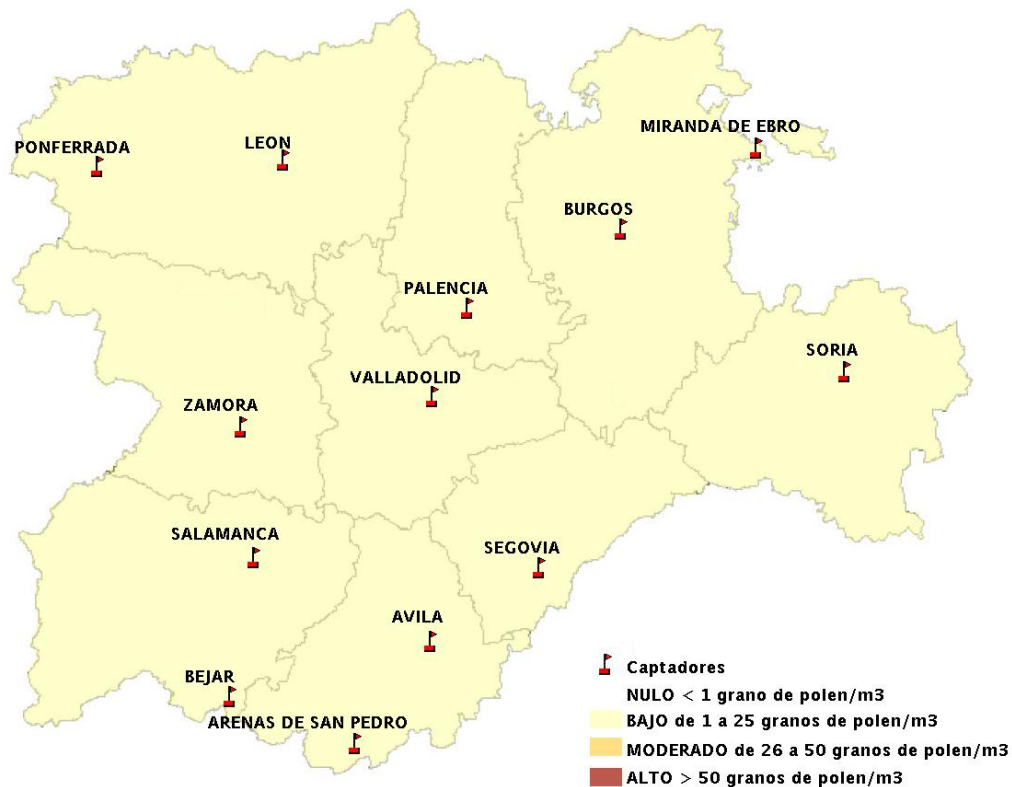

Mapa de previsión de Niveles de Polen: POACEAE del Jueves 8-5-14 al Domingo 11-5-14

Mapa de previsión de Niveles de Polen:OLEA del Jueves 8-5-14 al Domingo 11-5-14

Mapa de previsión de Niveles de Polen:RUMEX del Jueves 8-5-14 al Domingo 11-5-14

Mapa de previsión de Niveles de Polen:CUPRESSACEAE del Jueves 8-5-14 al Domingo 11-5-14

Mapa de previsión de Niveles de Polen:PLANTAGO del Jueves 8-5-14 al Domingo 11-5-14

FICHA PREVISIONES DE NIVELES DE POLEN SEMANALES