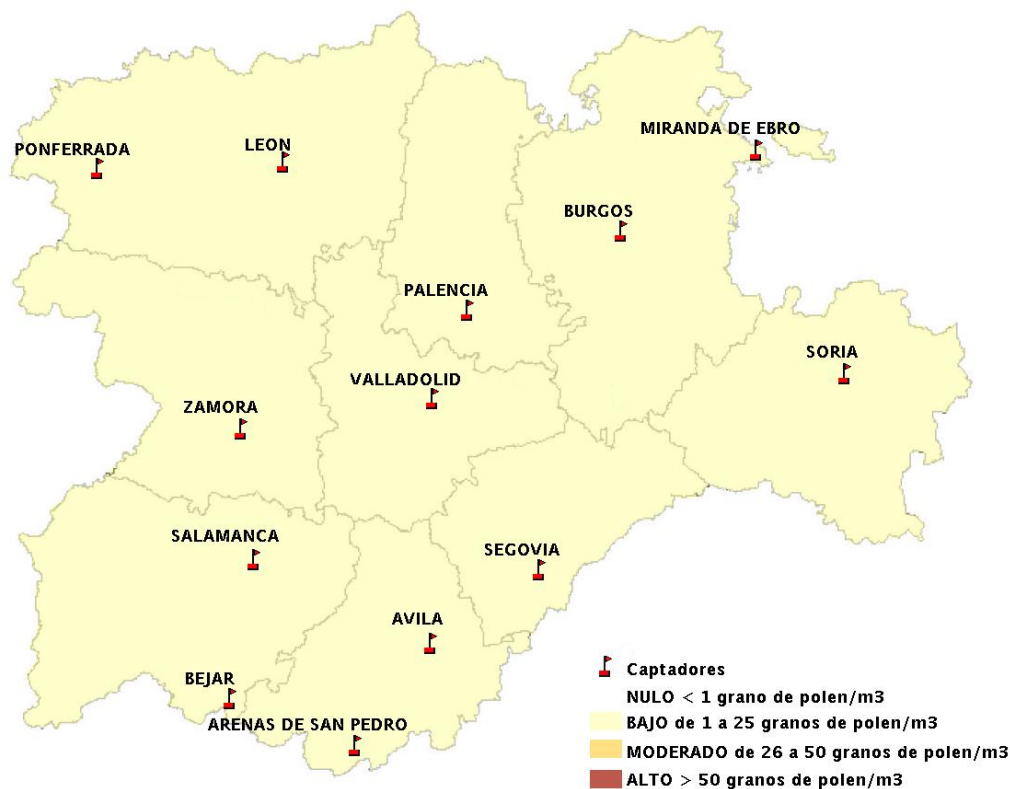

Mapa de previsión de Niveles de Polen: PLATANUS del Jueves 8-5-14 al Domingo 11-5-14