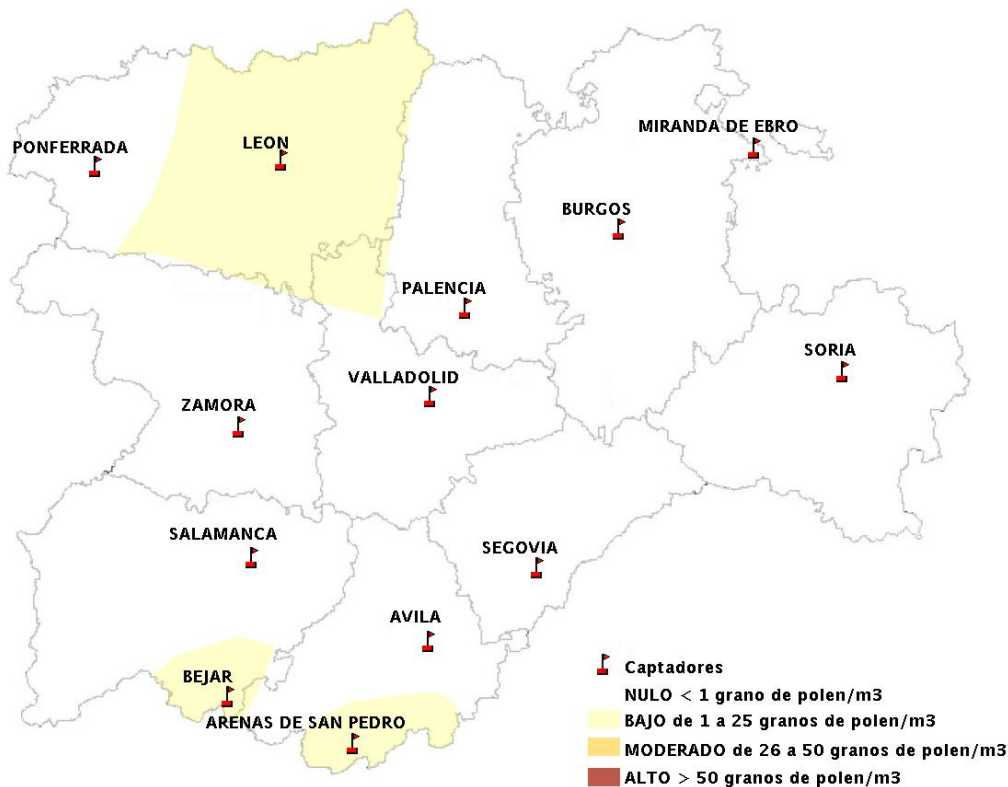

(ORDEN SAN/417/2010, de 26 marzo, por la que se crea el Registro Aerobiológico de Castilla y León.)

Mapa de previsión de Niveles de Polen:URTICACEAE del Jueves 8-5-14 al Domingo 11-5-14

Mapa de previsión de Niveles de Polen: PLATANUS del Jueves 8-5-14 al Domingo 11-5-14

Mapa de previsión de Niveles de Polen: POACEAE del Jueves 8-5-14 al Domingo 11-5-14

Mapa de previsión de Niveles de Polen:OLEA del Jueves 8-5-14 al Domingo 11-5-14

Mapa de previsión de Niveles de Polen:RUMEX del Jueves 8-5-14 al Domingo 11-5-14