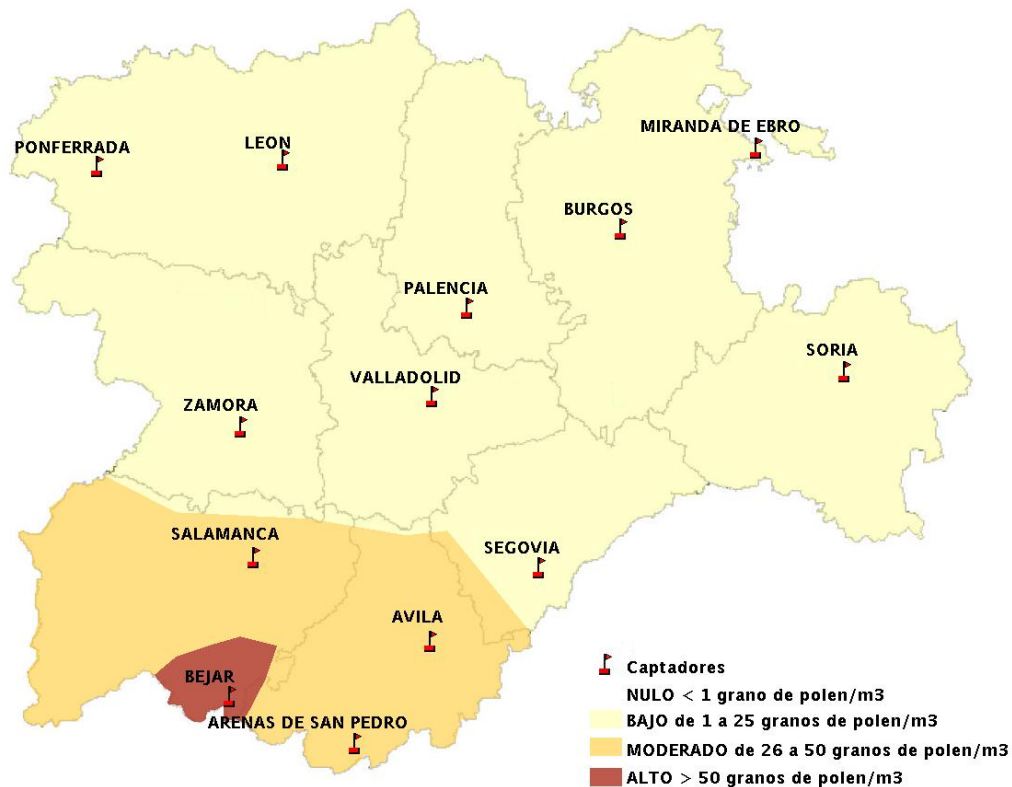

INFORME DE PREVISIONES DE NIVELES DE POLEN

08/05/2014

Los datos reflejados en los siguientes mapas y ficha de previsión para el fin de semana de los niveles de polen de los tipos polínicos más alergénicos, de cada estación de medida, han sido aportados por el Registro Aerobiológico de Castilla y León.

(ORDEN SAN/417/2010, de 26 marzo, por la que se crea el Registro Aerobiológico de Castilla y León.)

Mapa de previsión de Niveles de Polen:URTICACEAE del Jueves 8-5-14 al Domingo 11-5-14