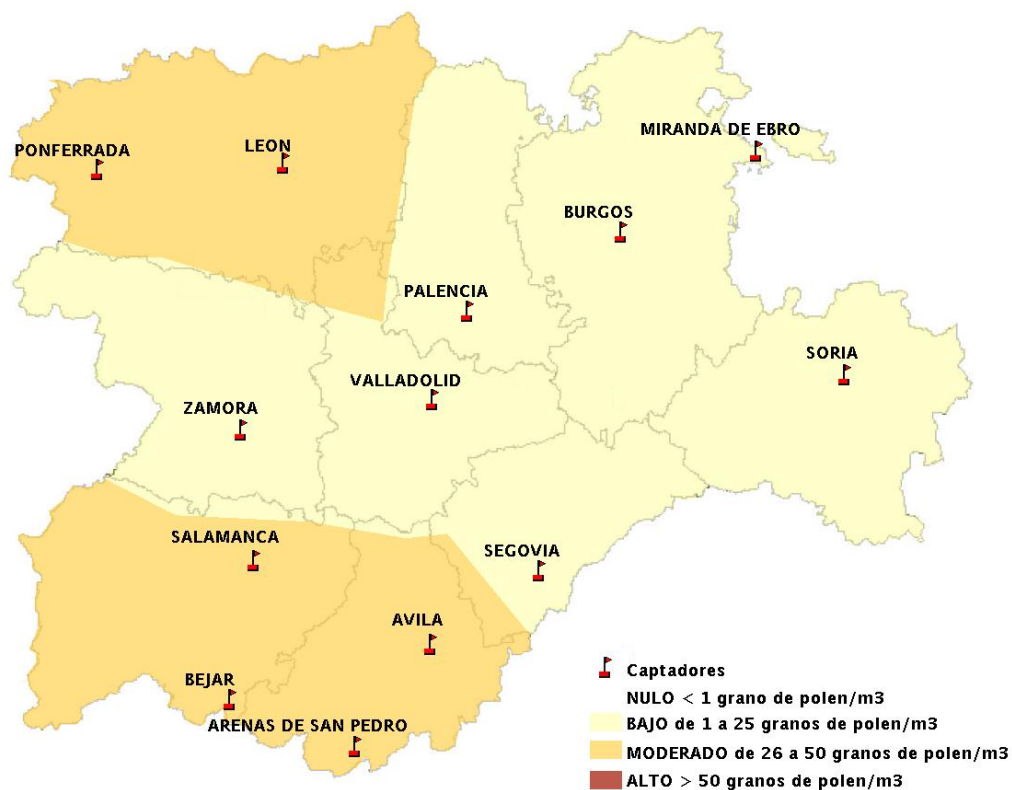

Mapa de previsión de Niveles de Polen:PLANTAGO del Jueves 8-5-14 al Domingo 11-5-14