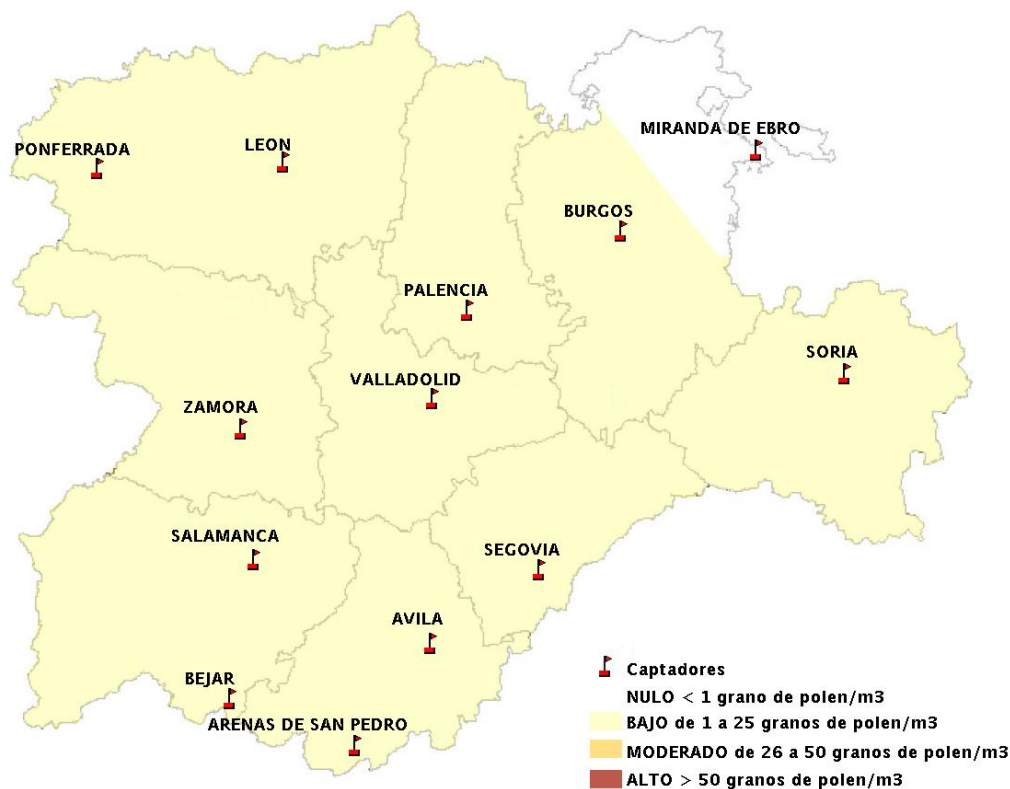

Mapa de previsión de Niveles de Polen: PLATANUS del Jueves 15-5-14 al Domingo 18-5-14