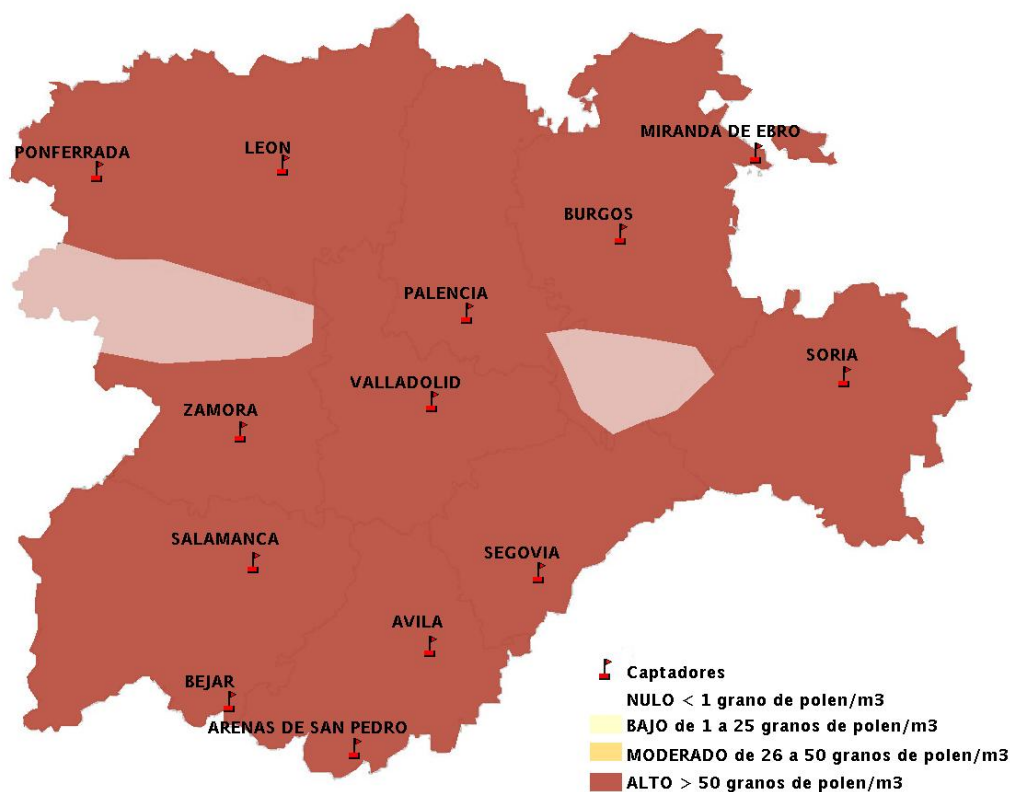

INFORME DE PREVISIONES DE NIVELES DE POLEN

15/05/2014

Los datos reflejados en los siguientes mapas y ficha de previsión para el fin de semana de los niveles de polen de los tipos polínicos más alergénicos, de cada estación de medida, han sido aportados por el Registro Aerobiológico de Castilla y León.

(ORDEN SAN/417/2010, de 26 marzo, por la que se crea el Registro Aerobiológico de Castilla y León.)

Mapa de previsión de Niveles de Polen:URTICACEAE del Jueves 15-5-14 al Domingo 18-5-14

Mapa de previsión de Niveles de Polen: PLATANUS del Jueves 15-5-14 al Domingo 18-5-14

Mapa de previsión de Niveles de Polen: POACEAE del Jueves 15-5-14 al Domingo 18-5-14

Mapa de previsión de Niveles de Polen:OLEA del Jueves 15-5-14 al Domingo 18-5-14

Mapa de previsión de Niveles de Polen:RUMEX del Jueves 15-5-14 al Domingo 18-5-14