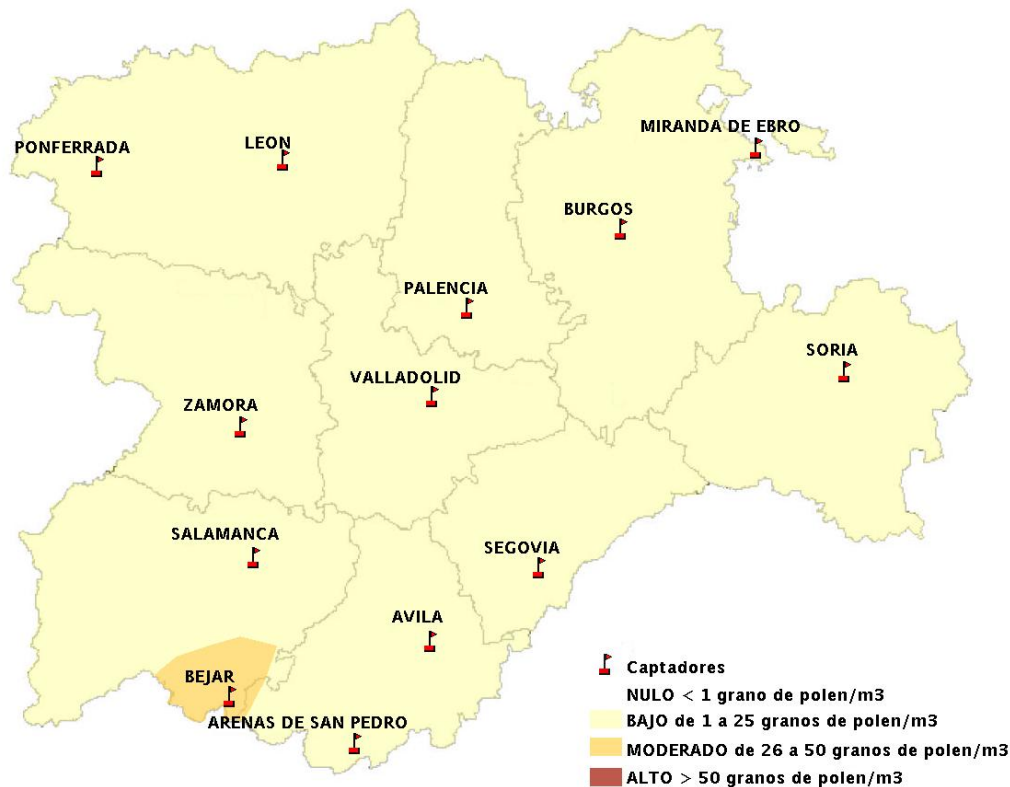

INFORME DE PREVISIONES DE NIVELES DE POLEN

15/05/2014

Los datos reflejados en los siguientes mapas y ficha de previsión para el fin de semana de los niveles de polen de los tipos polínicos más alergénicos, de cada estación de medida, han sido aportados por el Registro Aerobiológico de Castilla y León.

(ORDEN SAN/417/2010, de 26 marzo, por la que se crea el Registro Aerobiológico de Castilla y León.)

Mapa de previsión de Niveles de Polen:URTICACEAE del Jueves 15-5-14 al Domingo 18-5-14