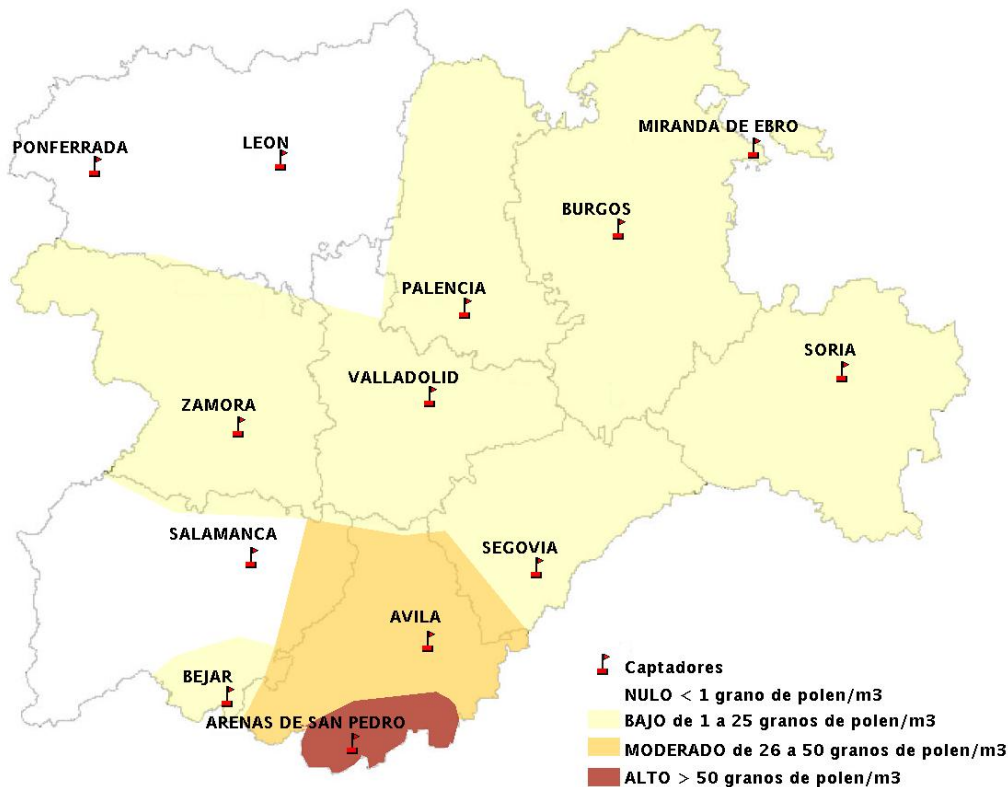

INFORME DE PREVISIONES DE NIVELES DE POLEN

15/05/2014

Los datos reflejados en los siguientes mapas y ficha de previsión para el fin de semana de los niveles de polen de los tipos polínicos más alergénicos, de cada estación de medida, han sido aportados por el Registro Aerobiológico de Castilla y León.

(ORDEN SAN/417/2010, de 26 marzo, por la que se crea el Registro Aerobiológico de Castilla y León.)

Mapa de previsión de Niveles de Polen:URTICACEAE del Jueves 15-5-14 al Domingo 18-5-14

Mapa de previsión de Niveles de Polen: PLATANUS del Jueves 15-5-14 al Domingo 18-5-14

Mapa de previsión de Niveles de Polen: POACEAE del Jueves 15-5-14 al Domingo 18-5-14

Mapa de previsión de Niveles de Polen:OLEA del Jueves 15-5-14 al Domingo 18-5-14

Mapa de previsión de Niveles de Polen:RUMEX del Jueves 15-5-14 al Domingo 18-5-14