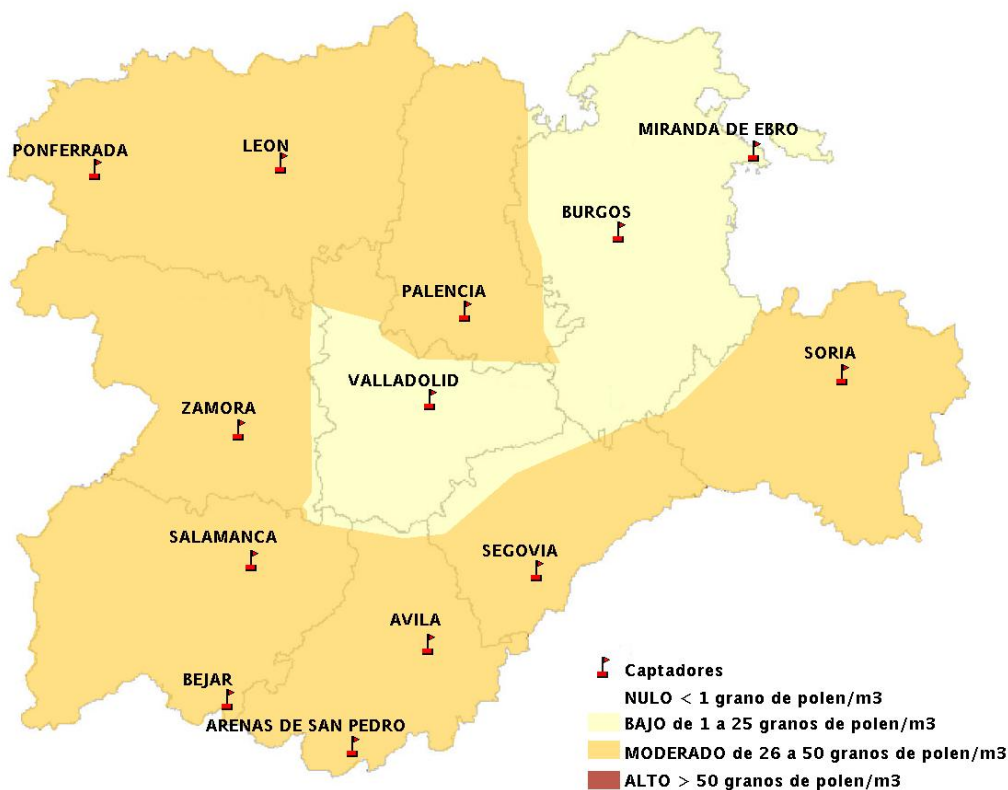

(ORDEN SAN/417/2010, de 26 marzo, por la que se crea el Registro Aerobiológico de Castilla y León.)

Mapa de previsión de Niveles de Polen:URTICACEAE del Jueves 15-5-14 al Domingo 18-5-14

Mapa de previsión de Niveles de Polen: PLATANUS del Jueves 15-5-14 al Domingo 18-5-14

Mapa de previsión de Niveles de Polen: POACEAE del Jueves 15-5-14 al Domingo 18-5-14

Mapa de previsión de Niveles de Polen:OLEA del Jueves 15-5-14 al Domingo 18-5-14

Mapa de previsión de Niveles de Polen:RUMEX del Jueves 15-5-14 al Domingo 18-5-14