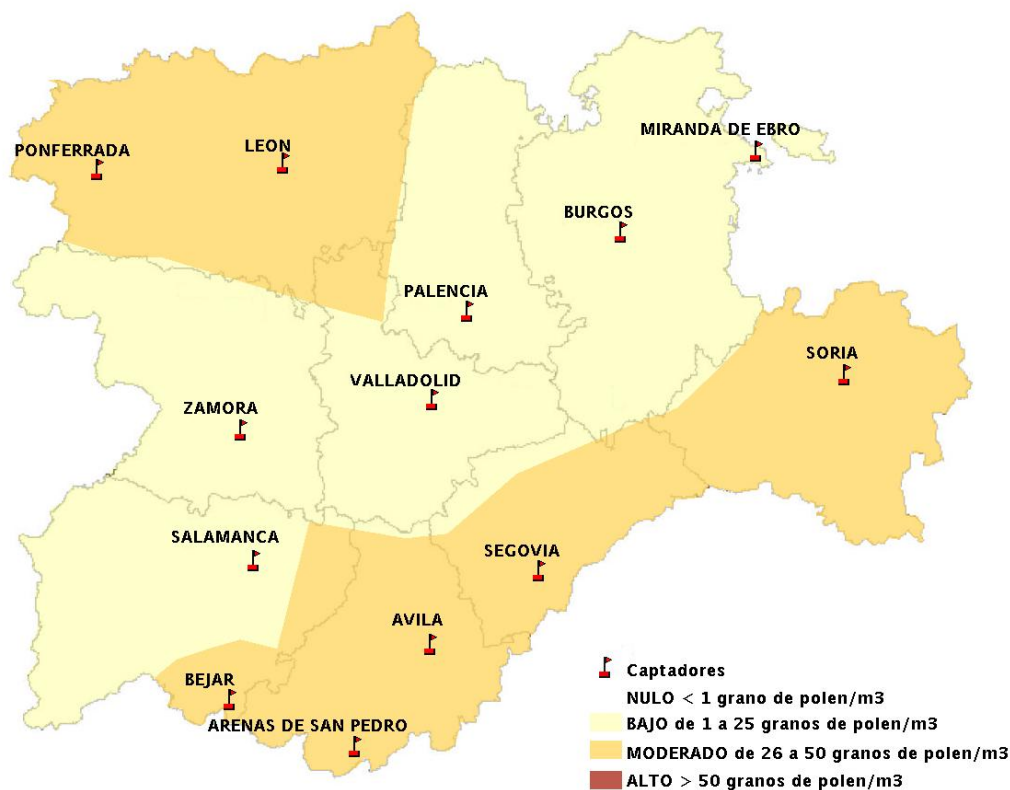

Mapa de previsión de Niveles de Polen:PLANTAGO del Jueves 15-5-14 al Domingo 18-5-14