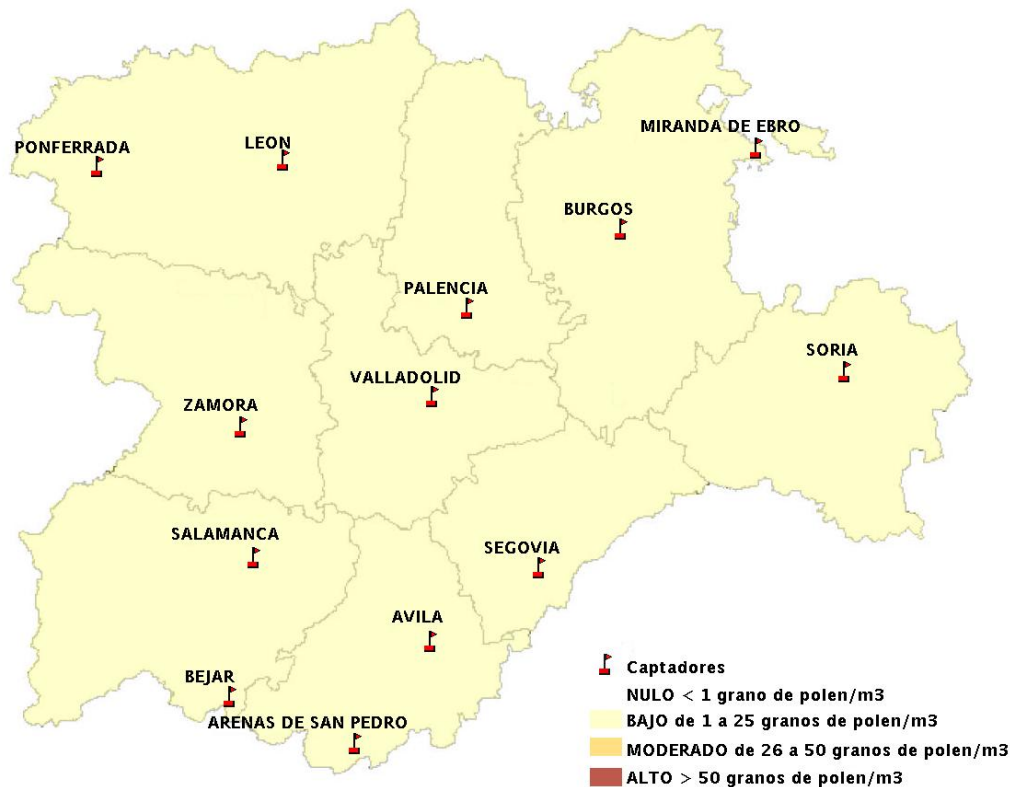

Mapa de previsión de Niveles de Polen: POACEAE del Jueves 15-5-14 al Domingo 18-5-14

Mapa de previsión de Niveles de Polen:OLEA del Jueves 15-5-14 al Domingo 18-5-14

Mapa de previsión de Niveles de Polen:RUMEX del Jueves 15-5-14 al Domingo 18-5-14

Mapa de previsión de Niveles de Polen:CUPRESSACEAE del Jueves 15-5-14 al Domingo 18-5-14

Mapa de previsión de Niveles de Polen:PLANTAGO del Jueves 15-5-14 al Domingo 18-5-14

FICHA PREVISIONES DE NIVELES DE POLEN SEMANALES