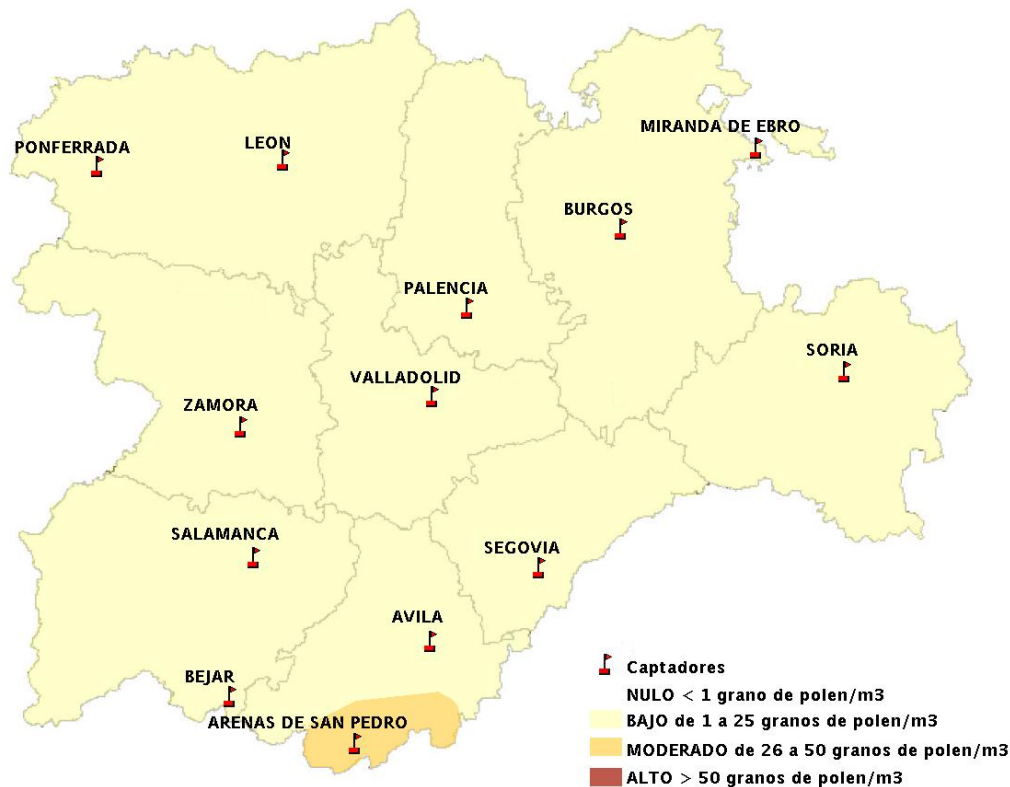

## 22/05/2014

Los datos reflejados en los siguientes mapas y ficha de previsión para el fin de semana de los niveles de polen de los tipos polínicos más alergénicos, de cada estación de medida, han sido aportados por el Registro Aerobiológico de Castilla y León.

(ORDEN SAN/417/2010, de 26 marzo, por la que se crea el Registro Aerobiológico de Castilla y León.)

Mapa de previsión de Niveles de Polen:URTICACEAE del Jueves 22-5-14 al Domingo 25-5-14

Mapa de previsión de Niveles de Polen: PLATANUS del Jueves 22-5-14 al Domingo 25-5-14

Mapa de previsión de Niveles de Polen: POACEAE del Jueves 22-5-14 al Domingo 25-5-14

Mapa de previsión de Niveles de Polen:OLEA del Jueves 22-5-14 al Domingo 25-5-14

Mapa de previsión de Niveles de Polen:RUMEX del Jueves 22-5-14 al Domingo 25-5-14