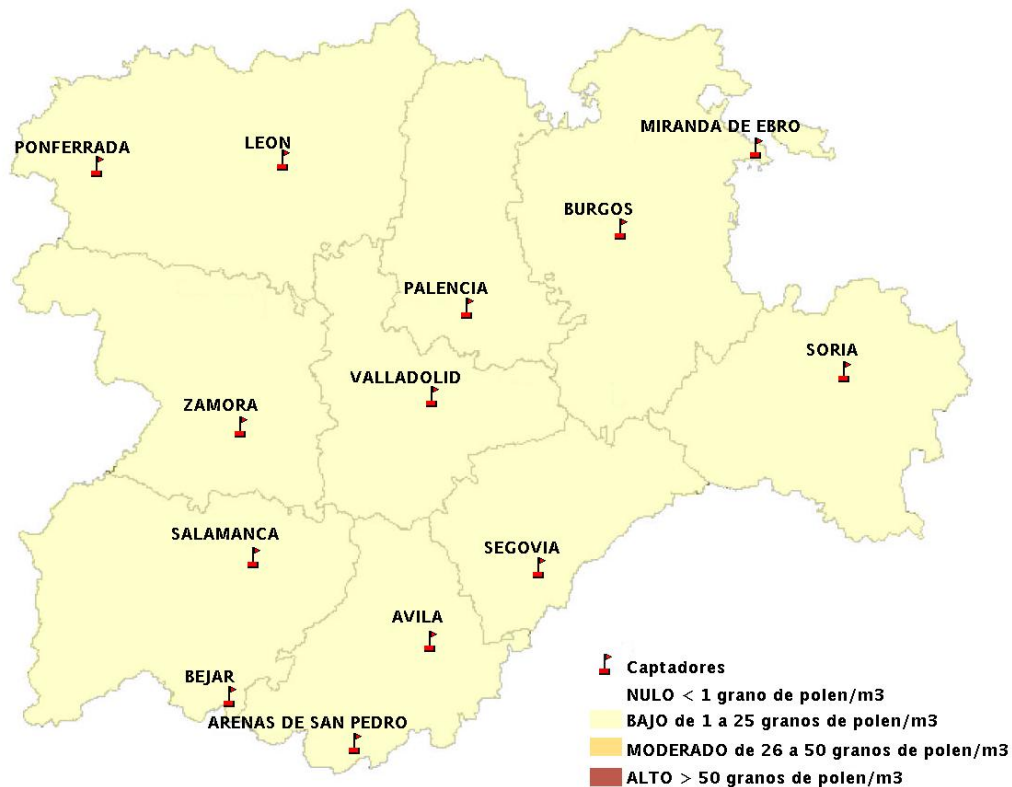

INFORME DE PREVISIONES DE NIVELES DE POLEN

22/05/2014

Los datos reflejados en los siguientes mapas y ficha de previsión para el fin de semana de los niveles de polen de los tipos polínicos más alergénicos, de cada estación de medida, han sido aportados por el Registro Aerobiológico de Castilla y León.

(ORDEN SAN/417/2010, de 26 marzo, por la que se crea el Registro Aerobiológico de Castilla y León.)

Mapa de previsión de Niveles de Polen:URTICACEAE del Jueves 22-5-14 al Domingo 25-5-14