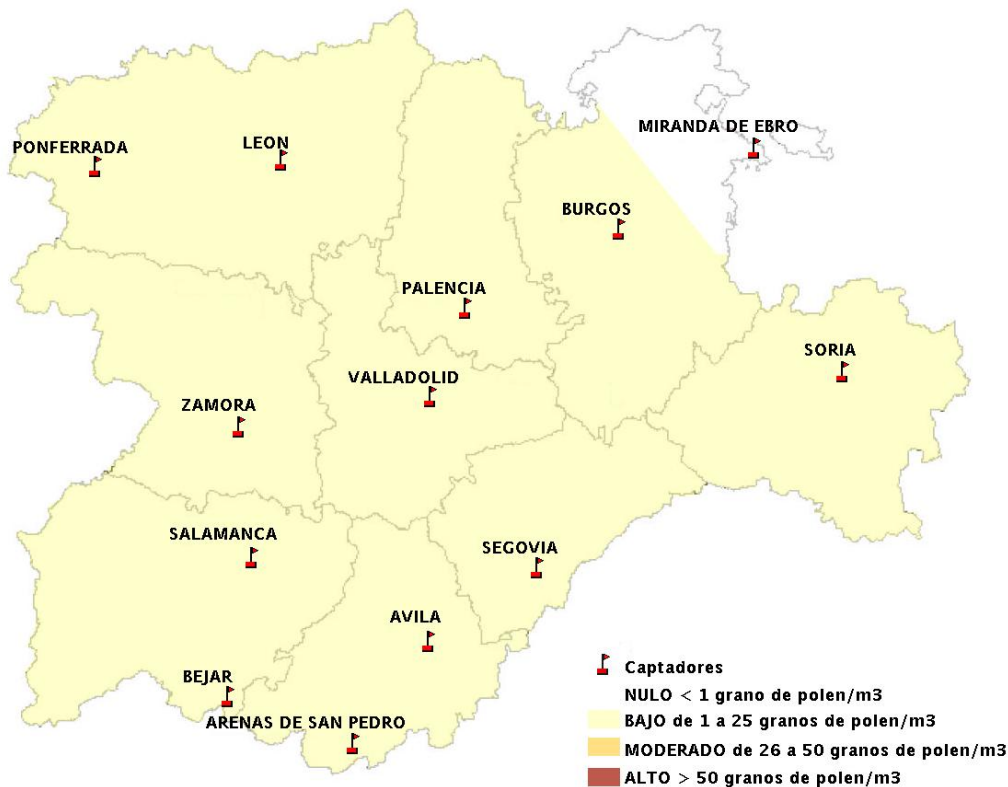

Mapa de previsión de Niveles de Polen: PLATANUS del Jueves 22-5-14 al Domingo 25-5-14