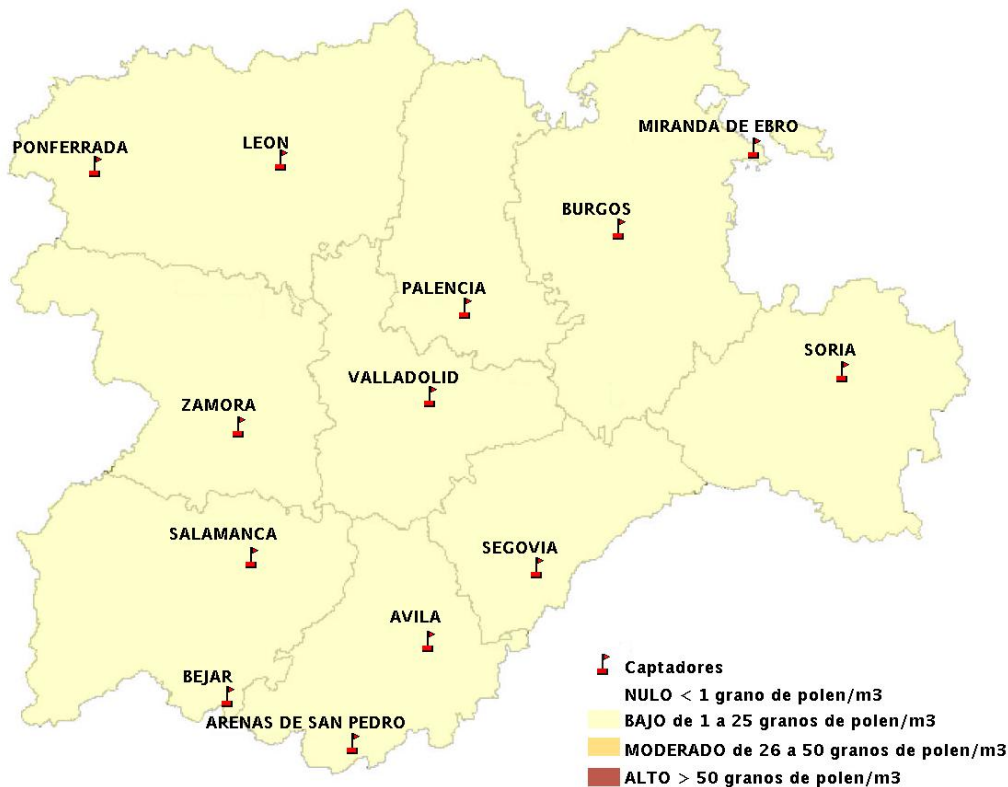

Mapa de previsión de Niveles de Polen: POACEAE del Jueves 22-5-14 al Domingo 25-5-14

Mapa de previsión de Niveles de Polen:OLEA del Jueves 22-5-14 al Domingo 25-5-14

Mapa de previsión de Niveles de Polen:RUMEX del Jueves 22-5-14 al Domingo 25-5-14

Mapa de previsión de Niveles de Polen:CUPRESSACEAE del Jueves 22-5-14 al Domingo 25-5-14

Mapa de previsión de Niveles de Polen:PLANTAGO del Jueves 22-5-14 al Domingo 25-5-14