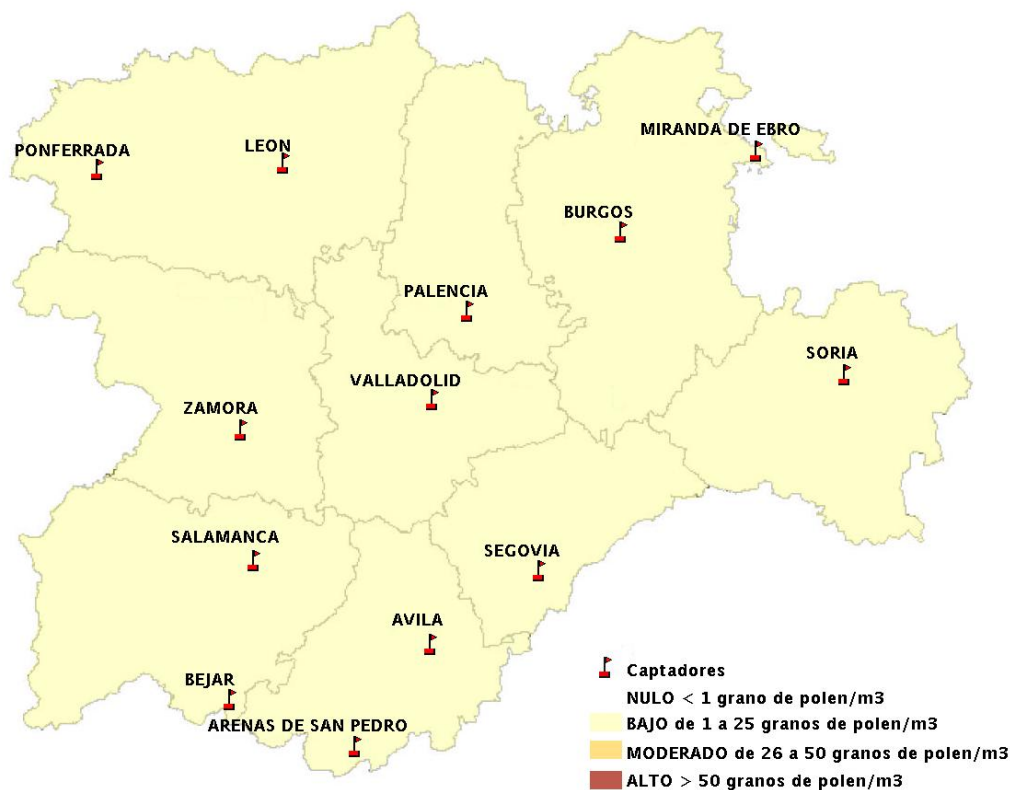

## 22/05/2014

Los datos reflejados en los siguientes mapas y ficha de previsión para el fin de semana de los niveles de polen de los tipos polínicos más alergénicos, de cada estación de medida, han sido aportados por el Registro Aerobiológico de Castilla y León.

(ORDEN SAN/417/2010, de 26 marzo, por la que se crea el Registro Aerobiológico de Castilla y León.)

Mapa de previsión de Niveles de Polen:URTICACEAE del Jueves 22-5-14 al Domingo 25-5-14

Mapa de previsión de Niveles de Polen: PLATANUS del Jueves 22-5-14 al Domingo 25-5-14

Mapa de previsión de Niveles de Polen: POACEAE del Jueves 22-5-14 al Domingo 25-5-14

Mapa de previsión de Niveles de Polen:OLEA del Jueves 22-5-14 al Domingo 25-5-14

Mapa de previsión de Niveles de Polen:RUMEX del Jueves 22-5-14 al Domingo 25-5-14