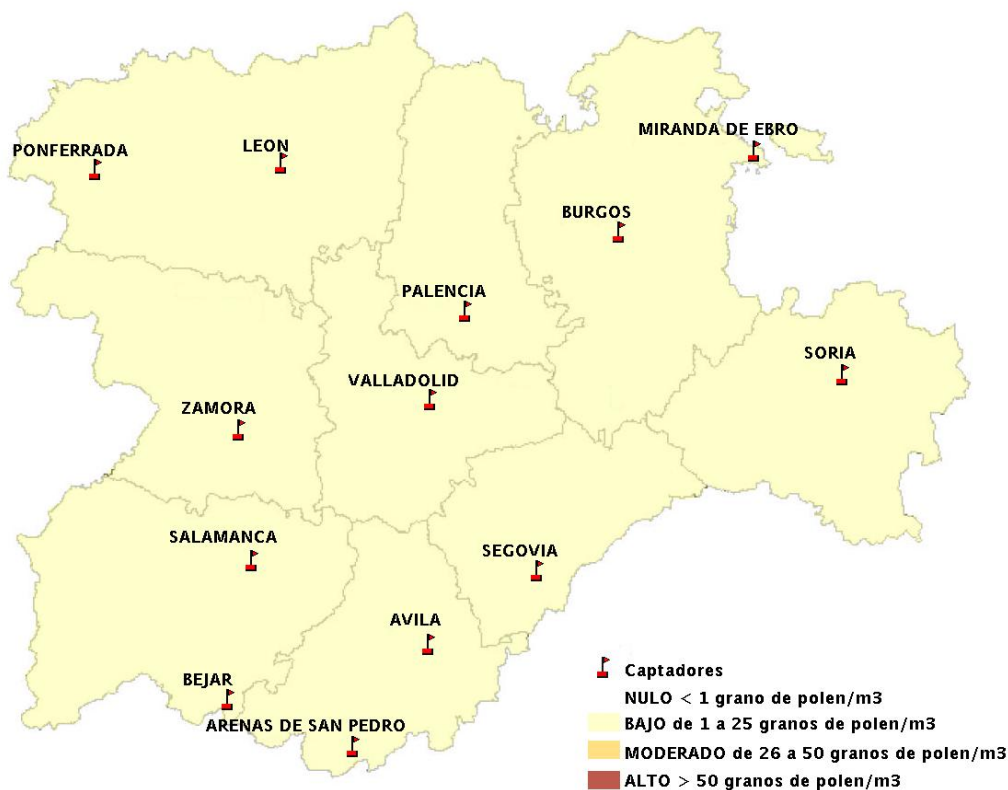

Mapa de previsión de Niveles de Polen: POACEAE del Jueves 22-5-14 al Domingo 25-5-14

Mapa de previsión de Niveles de Polen:OLEA del Jueves 22-5-14 al Domingo 25-5-14

Mapa de previsión de Niveles de Polen:RUMEX del Jueves 22-5-14 al Domingo 25-5-14

Mapa de previsión de Niveles de Polen:CUPRESSACEAE del Jueves 22-5-14 al Domingo 25-5-14

Mapa de previsión de Niveles de Polen:PLANTAGO del Jueves 22-5-14 al Domingo 25-5-14