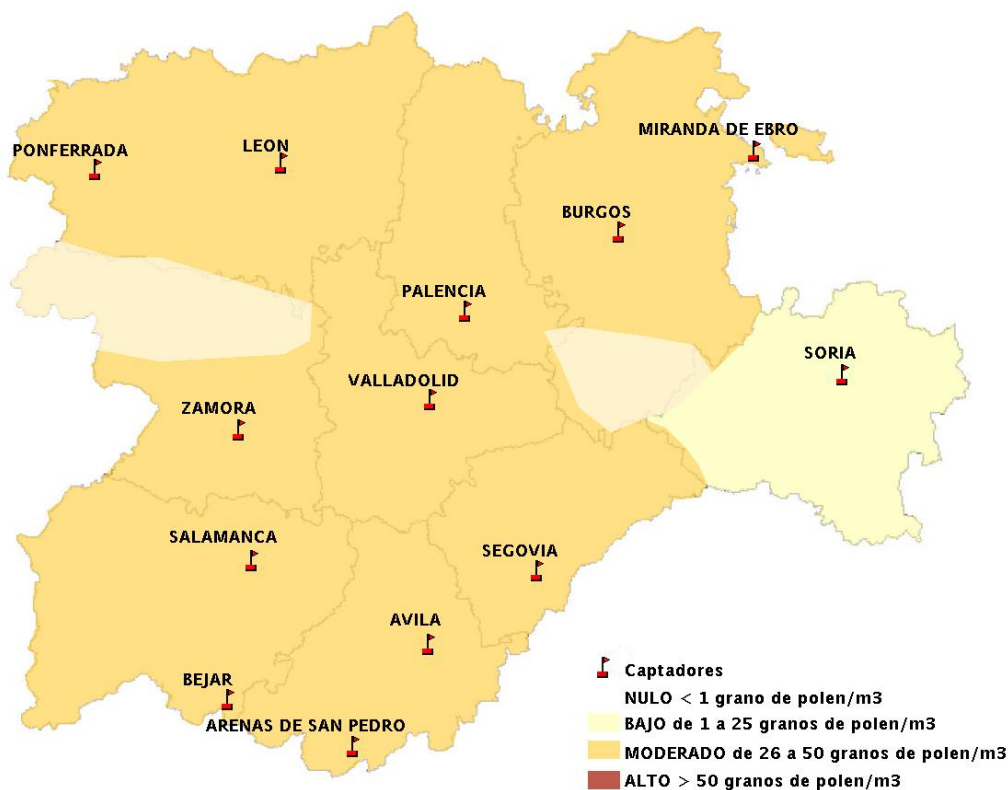

## 22/05/2014

Los datos reflejados en los siguientes mapas y ficha de previsión para el fin de semana de los niveles de polen de los tipos polínicos más alergénicos, de cada estación de medida, han sido aportados por el Registro Aerobiológico de Castilla y León.

(ORDEN SAN/417/2010, de 26 marzo, por la que se crea el Registro Aerobiológico de Castilla y León.)

Mapa de previsión de Niveles de Polen:URTICACEAE del Jueves 22-5-14 al Domingo 25-5-14

Mapa de previsión de Niveles de Polen: PLATANUS del Jueves 22-5-14 al Domingo 25-5-14

Mapa de previsión de Niveles de Polen: POACEAE del Jueves 22-5-14 al Domingo 25-5-14

Mapa de previsión de Niveles de Polen:OLEA del Jueves 22-5-14 al Domingo 25-5-14

Mapa de previsión de Niveles de Polen:RUMEX del Jueves 22-5-14 al Domingo 25-5-14