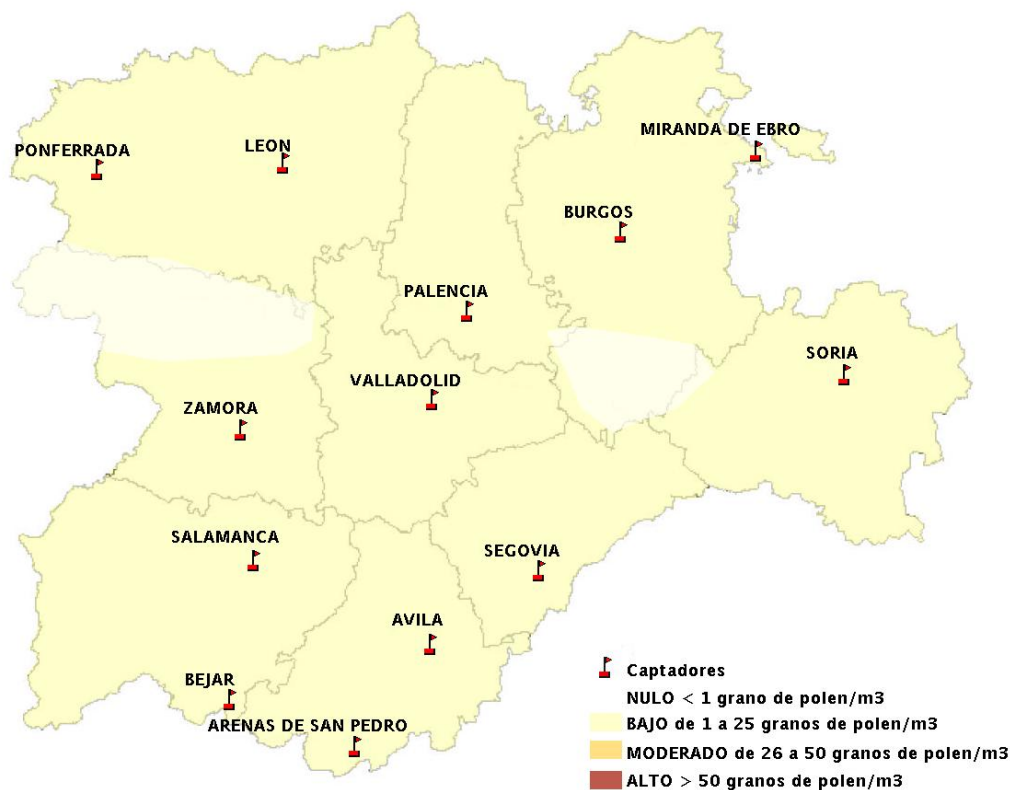

## 24/07/2014

Los datos reflejados en los siguientes mapas y ficha de previsión para el fin de semana de los niveles de polen de los tipos polínicos más alergénicos, de cada estación de medida, han sido aportados por el Registro Aerobiológico de Castilla y León.

(ORDEN SAN/417/2010, de 26 marzo, por la que se crea el Registro Aerobiológico de Castilla y León.)

Mapa de previsión de Niveles de Polen:URTICACEAE del Jueves 24-7-14 al Domingo 27-7-14

Mapa de previsión de Niveles de Polen: PLATANUS del Jueves 24-7-14 al Domingo 27-7-14

Mapa de previsión de Niveles de Polen: POACEAE del Jueves 24-7-14 al Domingo 27-7-14

Mapa de previsión de Niveles de Polen:OLEA del Jueves 24-7-14 al Domingo 27-7-14

Mapa de previsión de Niveles de Polen:RUMEX del Jueves 24-7-14 al Domingo 27-7-14