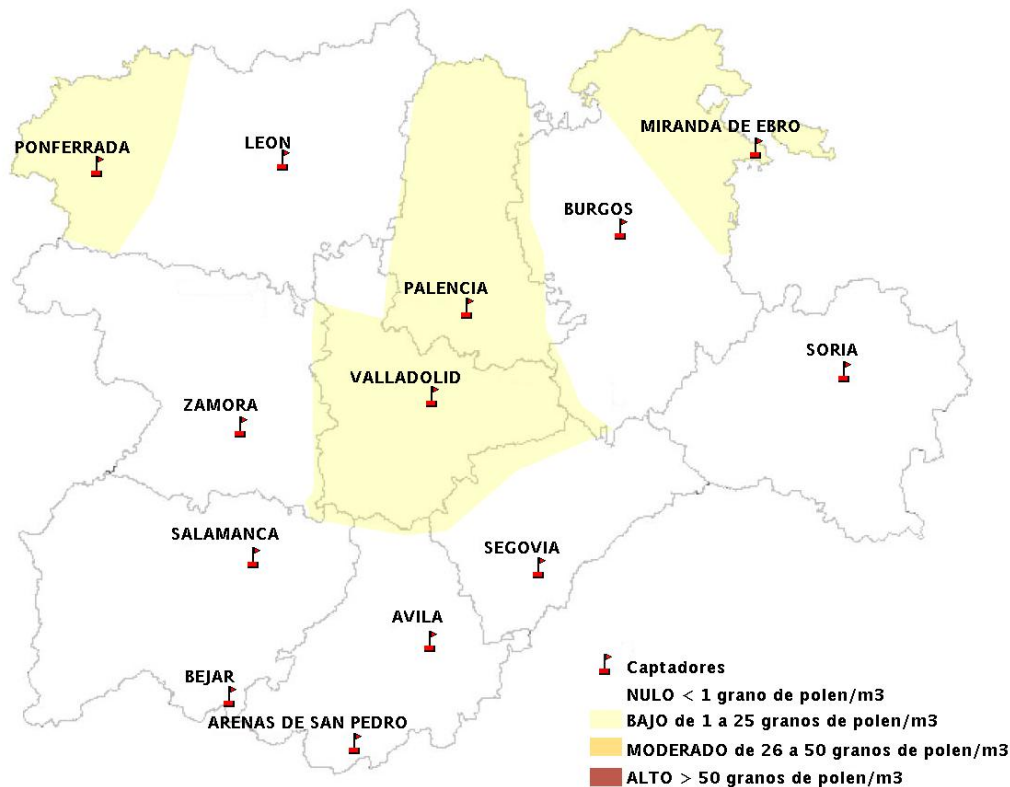

Mapa de previsión de Niveles de Polen: PLATANUS del Jueves 24-7-14 al Domingo 27-7-14