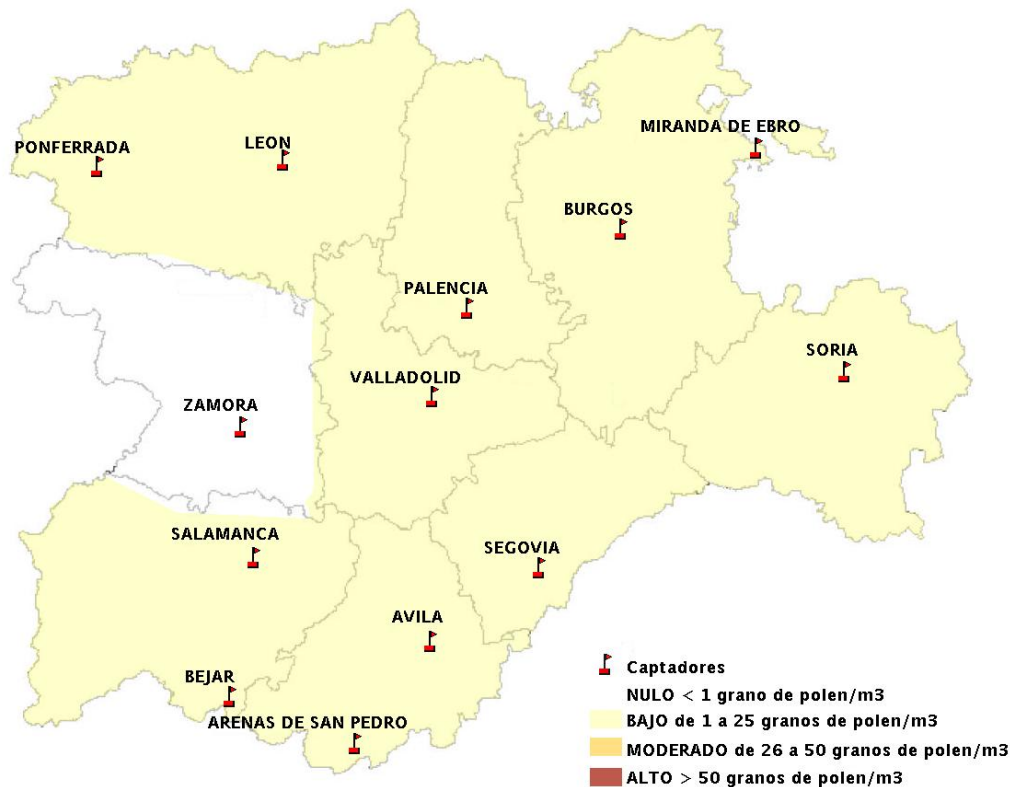

## 24/07/2014

Los datos reflejados en los siguientes mapas y ficha de previsión para el fin de semana de los niveles de polen de los tipos polínicos más alergénicos, de cada estación de medida, han sido aportados por el Registro Aerobiológico de Castilla y León.

(ORDEN SAN/417/2010, de 26 marzo, por la que se crea el Registro Aerobiológico de Castilla y León.)

Mapa de previsión de Niveles de Polen:URTICACEAE del Jueves 24-7-14 al Domingo 27-7-14

Mapa de previsión de Niveles de Polen: PLATANUS del Jueves 24-7-14 al Domingo 27-7-14

Mapa de previsión de Niveles de Polen: POACEAE del Jueves 24-7-14 al Domingo 27-7-14

Mapa de previsión de Niveles de Polen:OLEA del Jueves 24-7-14 al Domingo 27-7-14

Mapa de previsión de Niveles de Polen:RUMEX del Jueves 24-7-14 al Domingo 27-7-14