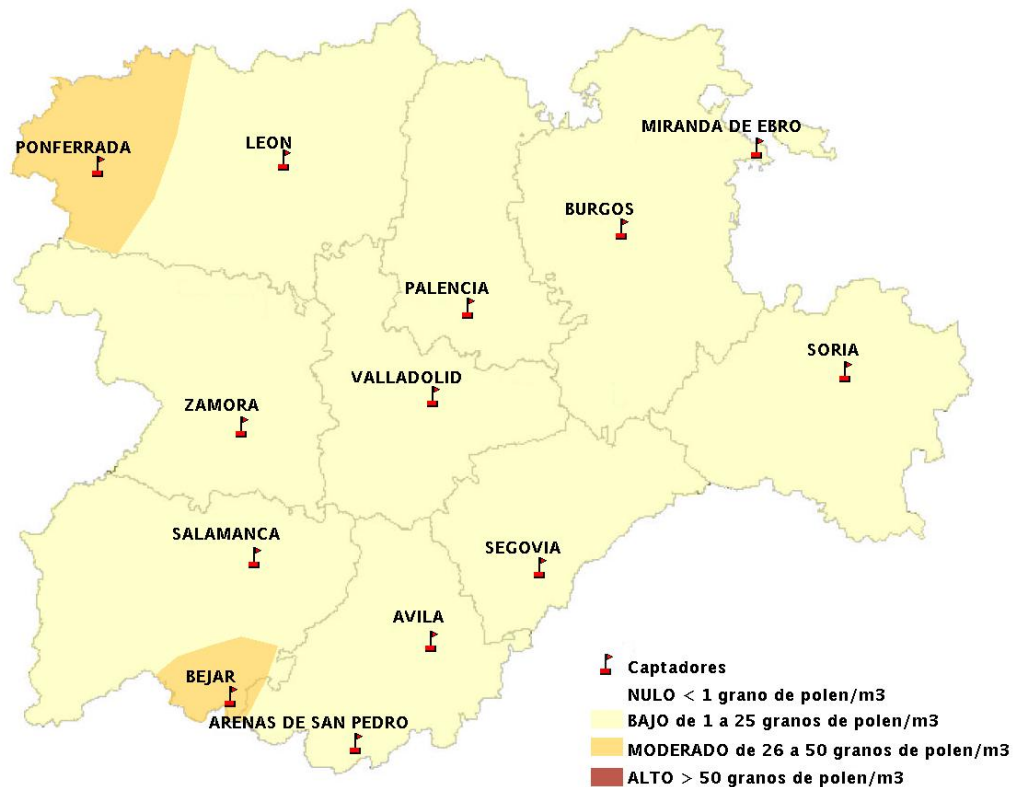

INFORME DE PREVISIONES DE NIVELES DE POLEN

24/07/2014

Los datos reflejados en los siguientes mapas y ficha de previsión para el fin de semana de los niveles de polen de los tipos polínicos más alergénicos, de cada estación de medida, han sido aportados por el Registro Aerobiológico de Castilla y León.

(ORDEN SAN/417/2010, de 26 marzo, por la que se crea el Registro Aerobiológico de Castilla y León.)

Mapa de previsión de Niveles de Polen:URTICACEAE del Jueves 24-7-14 al Domingo 27-7-14