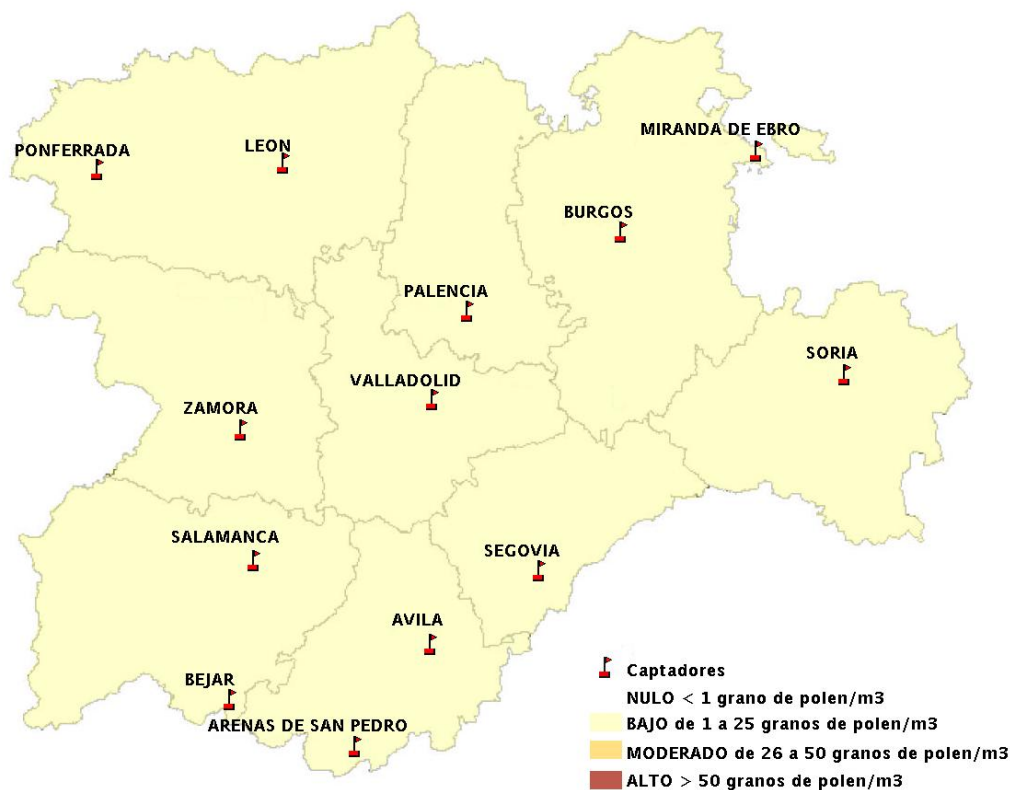

Mapa de previsión de Niveles de Polen: POACEAE del Jueves 24-7-14 al Domingo 27-7-14

Mapa de previsión de Niveles de Polen:OLEA del Jueves 24-7-14 al Domingo 27-7-14

Mapa de previsión de Niveles de Polen:RUMEX del Jueves 24-7-14 al Domingo 27-7-14

Mapa de previsión de Niveles de Polen:CUPRESSACEAE del Jueves 24-7-14 al Domingo 27-7-14

Mapa de previsión de Niveles de Polen:PLANTAGO del Jueves 24-7-14 al Domingo 27-7-14