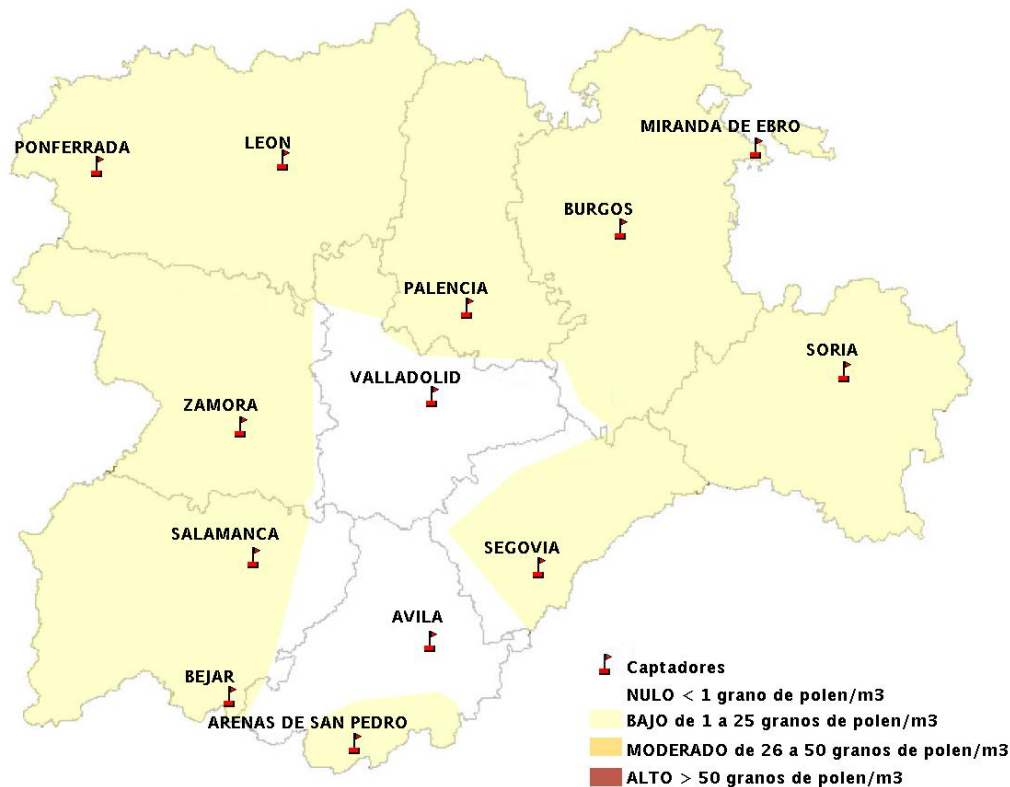

Mapa de previsión de Niveles de Polen: POACEAE del Jueves 24-7-14 al Domingo 27-7-14

Mapa de previsión de Niveles de Polen:OLEA del Jueves 24-7-14 al Domingo 27-7-14

Mapa de previsión de Niveles de Polen:RUMEX del Jueves 24-7-14 al Domingo 27-7-14

Mapa de previsión de Niveles de Polen:CUPRESSACEAE del Jueves 24-7-14 al Domingo 27-7-14

Mapa de previsión de Niveles de Polen:PLANTAGO del Jueves 24-7-14 al Domingo 27-7-14