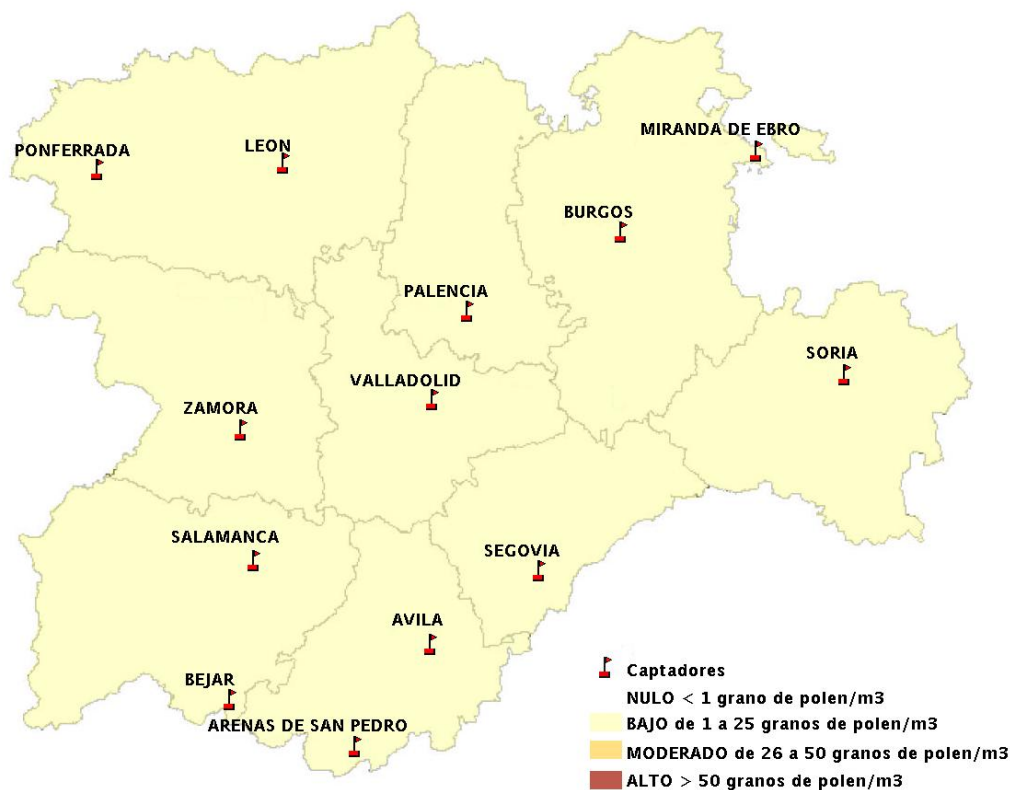

## 24/07/2014

Los datos reflejados en los siguientes mapas y ficha de previsión para el fin de semana de los niveles de polen de los tipos polínicos más alergénicos, de cada estación de medida, han sido aportados por el Registro Aerobiológico de Castilla y León.

(ORDEN SAN/417/2010, de 26 marzo, por la que se crea el Registro Aerobiológico de Castilla y León.)

Mapa de previsión de Niveles de Polen:URTICACEAE del Jueves 24-7-14 al Domingo 27-7-14

Mapa de previsión de Niveles de Polen: PLATANUS del Jueves 24-7-14 al Domingo 27-7-14

Mapa de previsión de Niveles de Polen: POACEAE del Jueves 24-7-14 al Domingo 27-7-14

Mapa de previsión de Niveles de Polen:OLEA del Jueves 24-7-14 al Domingo 27-7-14

Mapa de previsión de Niveles de Polen:RUMEX del Jueves 24-7-14 al Domingo 27-7-14