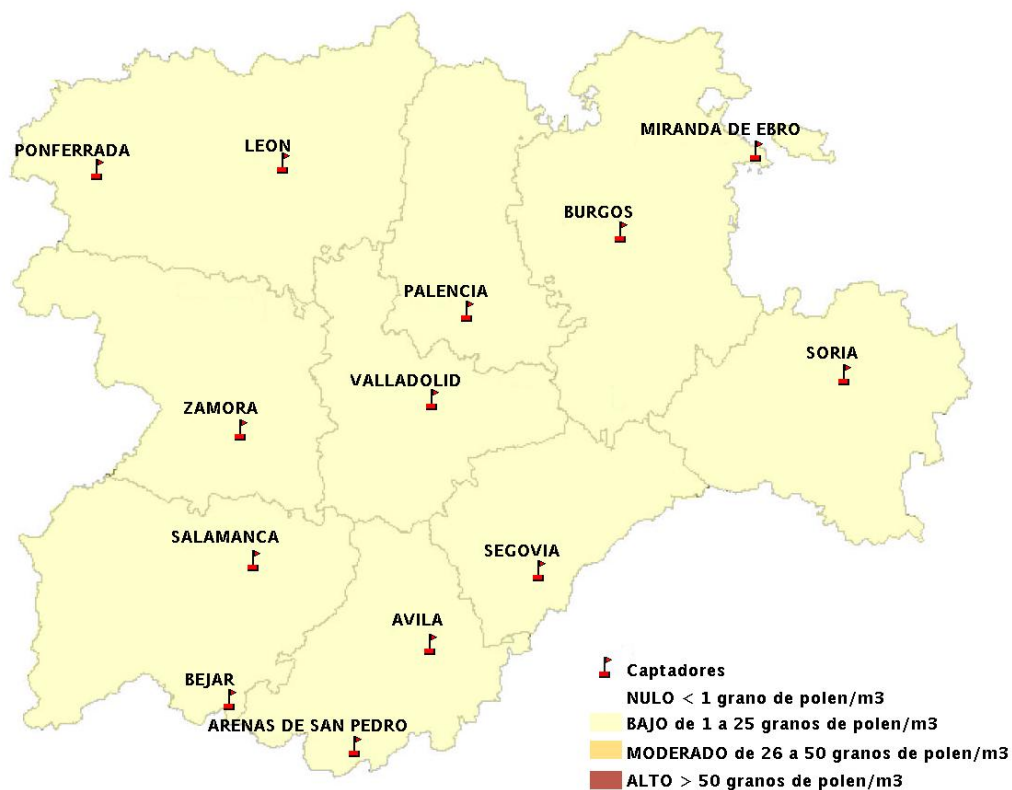

Mapa de previsión de Niveles de Polen: POACEAE del Jueves 7-8-14 al Domingo 10-8-14

Mapa de previsión de Niveles de Polen:OLEA del Jueves 7-8-14 al Domingo 10-8-14

Mapa de previsión de Niveles de Polen:RUMEX del Jueves 7-8-14 al Domingo 10-8-14

Mapa de previsión de Niveles de Polen:CUPRESSACEAE del Jueves 7-8-14 al Domingo 10-8-14

Mapa de previsión de Niveles de Polen:PLANTAGO del Jueves 7-8-14 al Domingo 10-8-14

FICHA PREVISIONES DE NIVELES DE POLEN SEMANALES