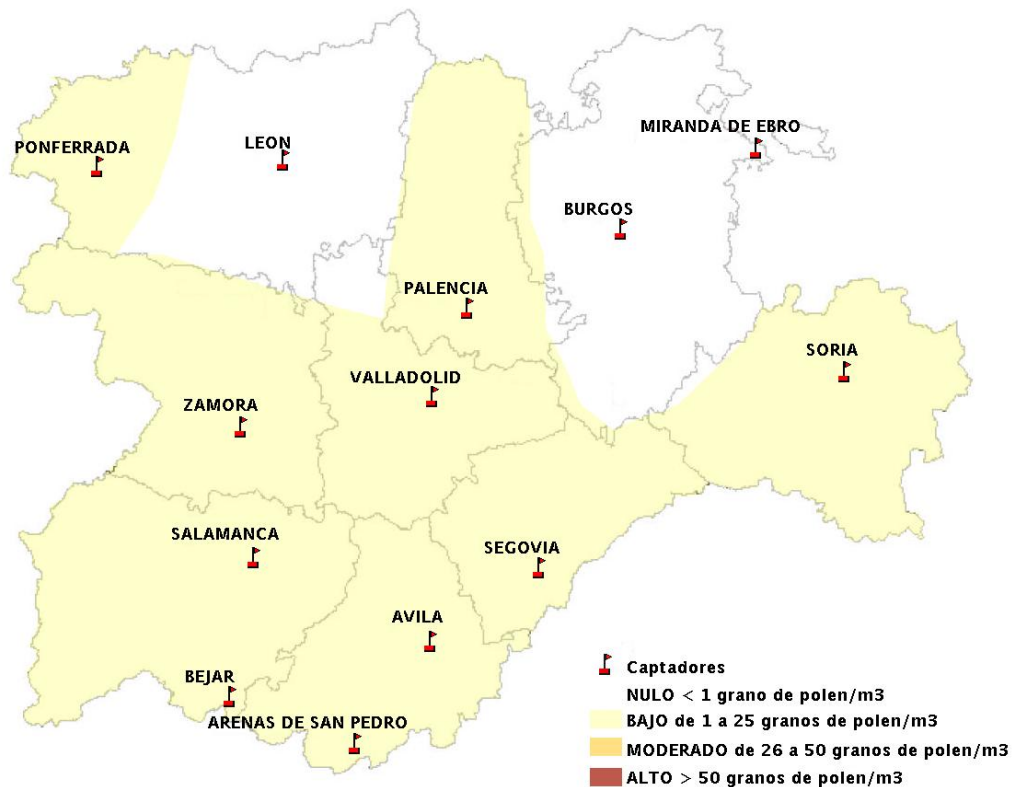

Mapa de previsión de Niveles de Polen:CUPRESSACEAE del Jueves 7-8-14 al Domingo 10-8-14