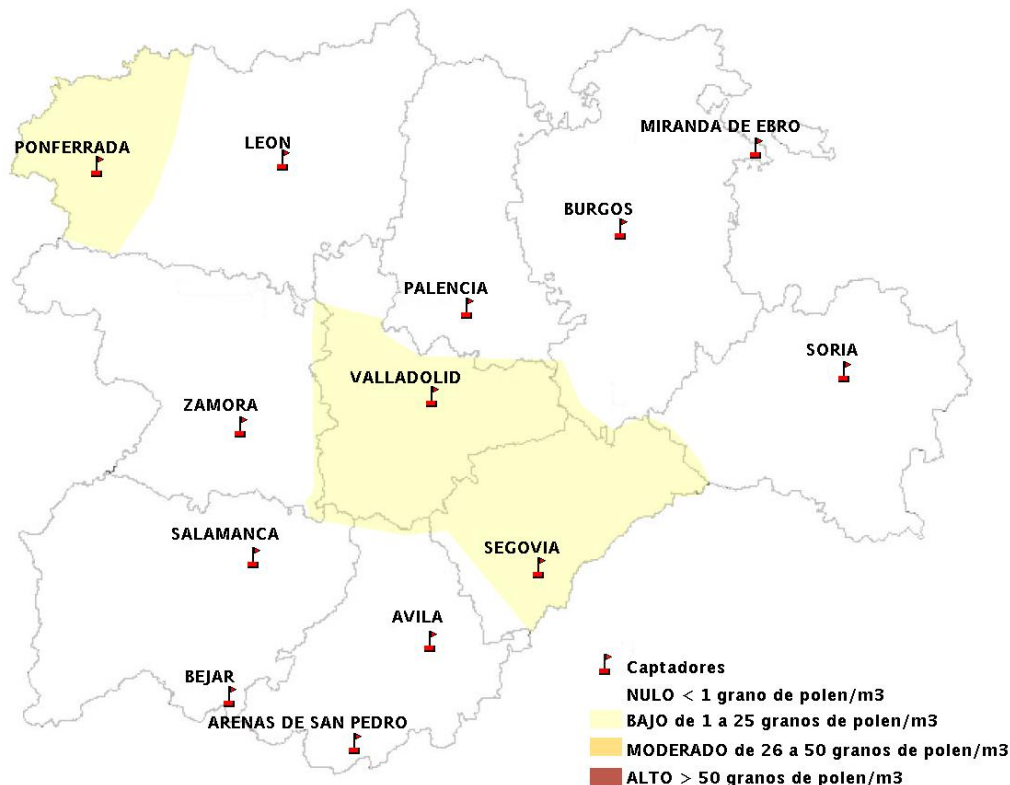

Mapa de previsión de Niveles de Polen: PLATANUS del Jueves 7-8-14 al Domingo 10-8-14