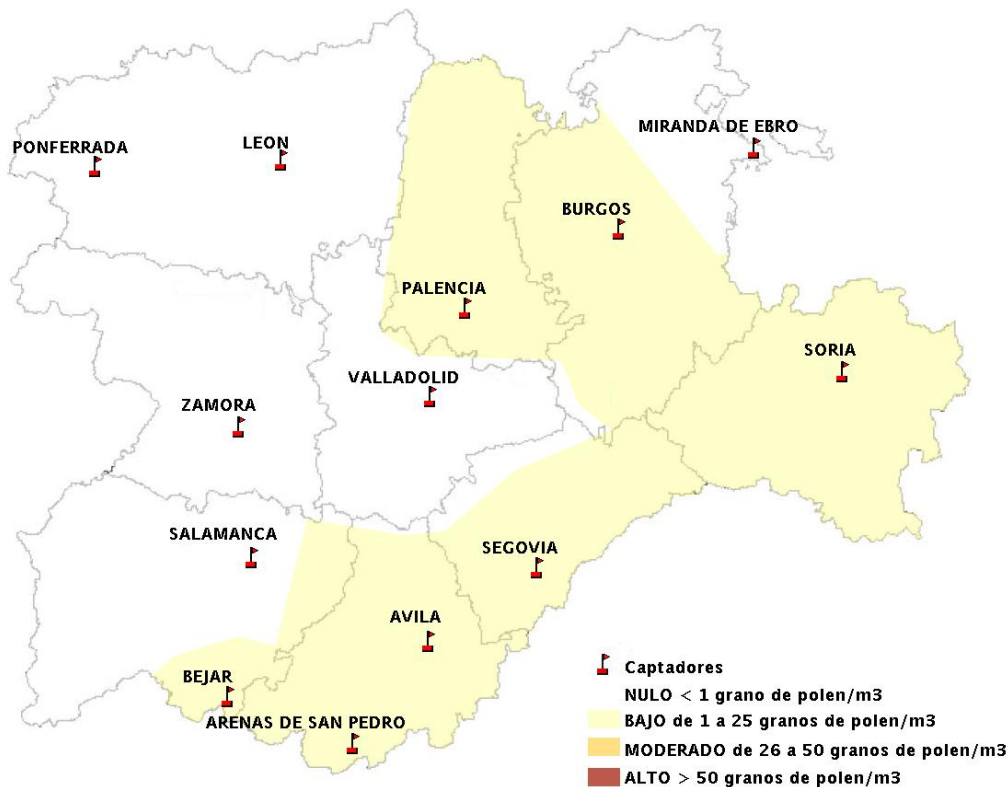

(ORDEN SAN/417/2010, de 26 marzo, por la que se crea el Registro Aerobiológico de Castilla y León.)

Mapa de previsión de Niveles de Polen:URTICACEAE del Jueves 7-8-14 al Domingo 10-8-14

Mapa de previsión de Niveles de Polen: PLATANUS del Jueves 7-8-14 al Domingo 10-8-14

Mapa de previsión de Niveles de Polen: POACEAE del Jueves 7-8-14 al Domingo 10-8-14

Mapa de previsión de Niveles de Polen:OLEA del Jueves 7-8-14 al Domingo 10-8-14

Mapa de previsión de Niveles de Polen:RUMEX del Jueves 7-8-14 al Domingo 10-8-14