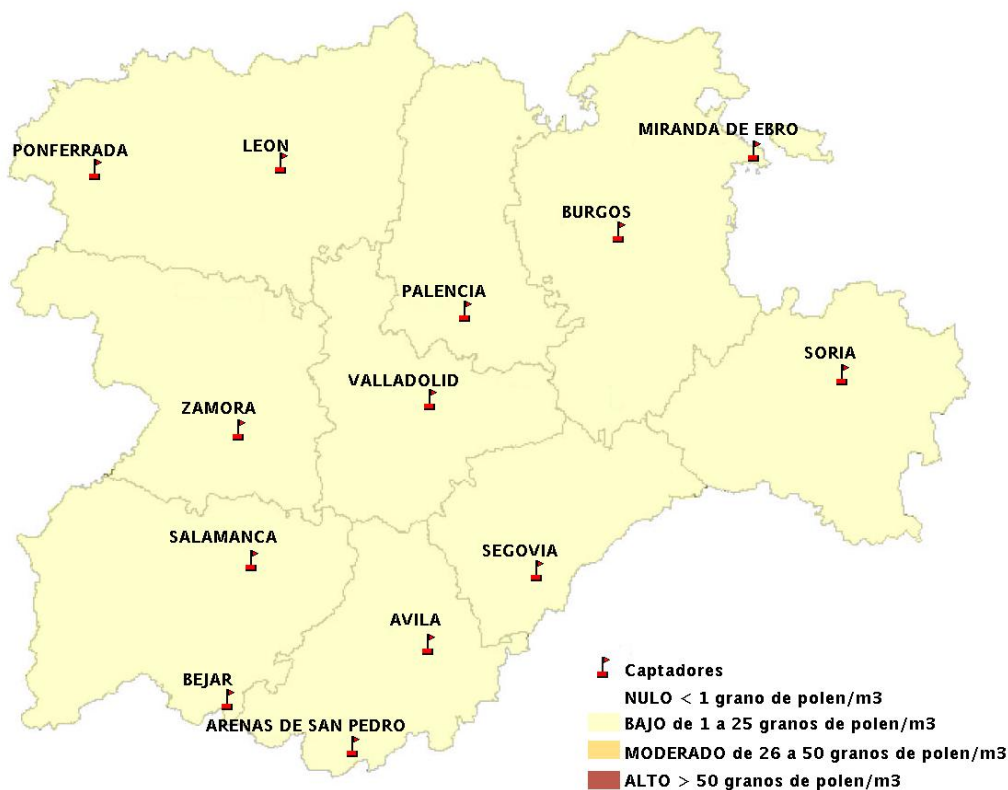

(ORDEN SAN/417/2010, de 26 marzo, por la que se crea el Registro Aerobiológico de Castilla y León.)

Mapa de previsión de Niveles de Polen:URTICACEAE del Jueves 7-8-14 al Domingo 10-8-14

Mapa de previsión de Niveles de Polen: PLATANUS del Jueves 7-8-14 al Domingo 10-8-14

Mapa de previsión de Niveles de Polen: POACEAE del Jueves 7-8-14 al Domingo 10-8-14

Mapa de previsión de Niveles de Polen:OLEA del Jueves 7-8-14 al Domingo 10-8-14

Mapa de previsión de Niveles de Polen:RUMEX del Jueves 7-8-14 al Domingo 10-8-14