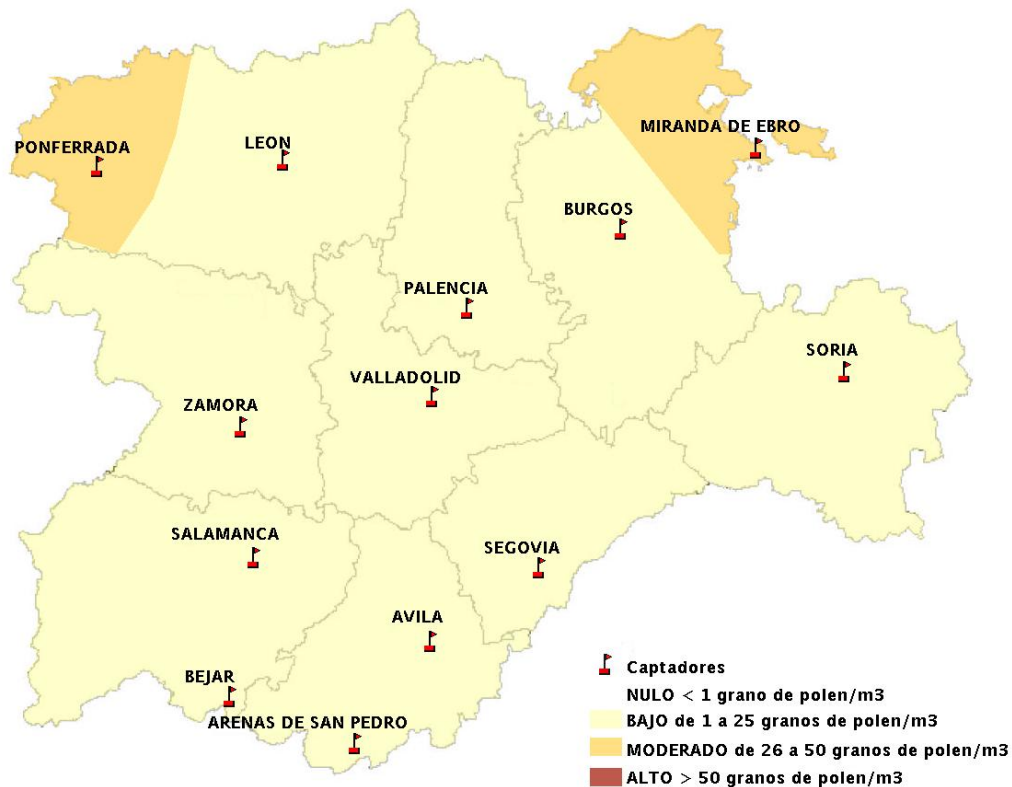

INFORME DE PREVISIONES DE NIVELES DE POLEN

07/08/2014

Los datos reflejados en los siguientes mapas y ficha de previsión para el fin de semana de los niveles de polen de los tipos polínicos más alergénicos, de cada estación de medida, han sido aportados por el Registro Aerobiológico de Castilla y León.

(ORDEN SAN/417/2010, de 26 marzo, por la que se crea el Registro Aerobiológico de Castilla y León.)

Mapa de previsión de Niveles de Polen:URTICACEAE del Jueves 7-8-14 al Domingo 10-8-14