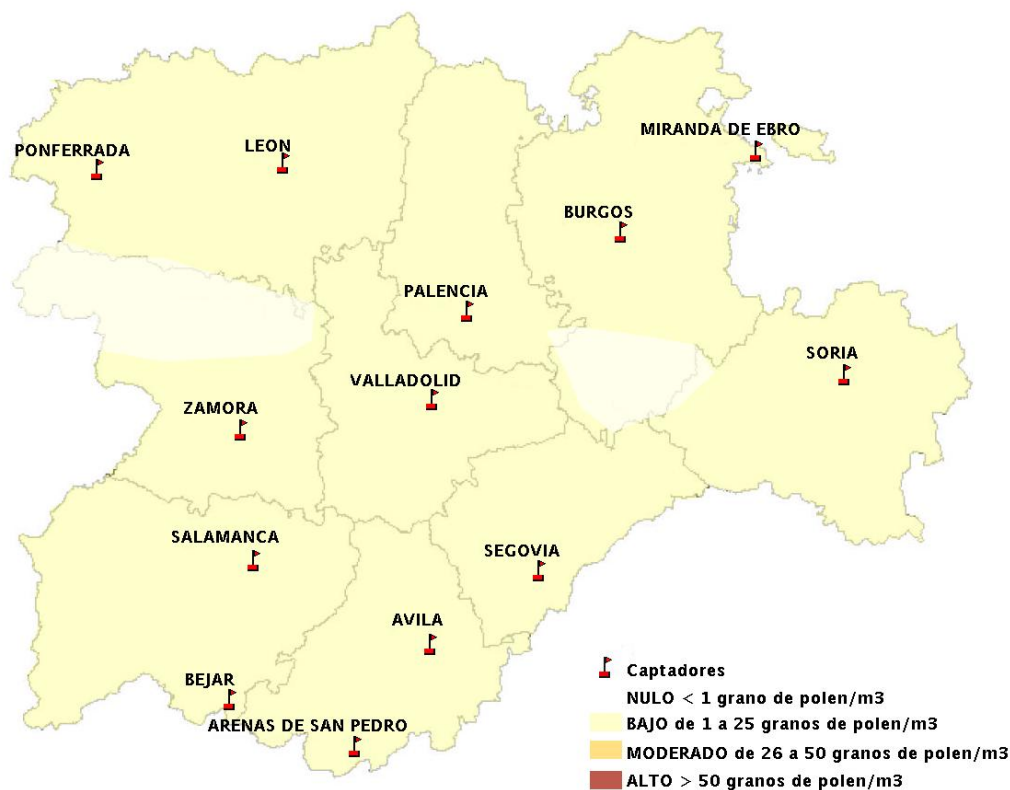

(ORDEN SAN/417/2010, de 26 marzo, por la que se crea el Registro Aerobiológico de Castilla y León.)

Mapa de previsión de Niveles de Polen:URTICACEAE del Jueves 7-8-14 al Domingo 10-8-14

Mapa de previsión de Niveles de Polen: PLATANUS del Jueves 7-8-14 al Domingo 10-8-14

Mapa de previsión de Niveles de Polen: POACEAE del Jueves 7-8-14 al Domingo 10-8-14

Mapa de previsión de Niveles de Polen:OLEA del Jueves 7-8-14 al Domingo 10-8-14

Mapa de previsión de Niveles de Polen:RUMEX del Jueves 7-8-14 al Domingo 10-8-14