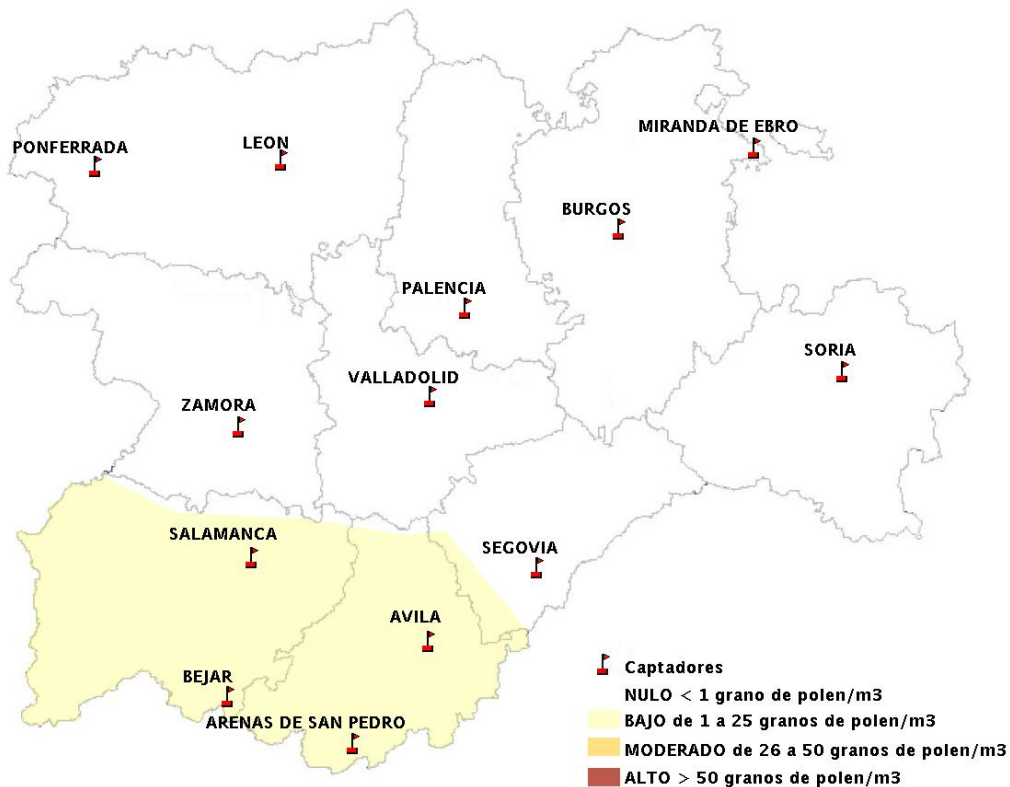

(ORDEN SAN/417/2010, de 26 marzo, por la que se crea el Registro Aerobiológico de Castilla y León.)

Mapa de previsión de Niveles de Polen:URTICACEAE del Jueves 28-8-14 al Domingo 31-8-14

Mapa de previsión de Niveles de Polen: PLATANUS del Jueves 28-8-14 al Domingo 31-8-14

Mapa de previsión de Niveles de Polen: POACEAE del Jueves 28-8-14 al Domingo 31-8-14

Mapa de previsión de Niveles de Polen:OLEA del Jueves 28-8-14 al Domingo 31-8-14

Mapa de previsión de Niveles de Polen:RUMEX del Jueves 28-8-14 al Domingo 31-8-14