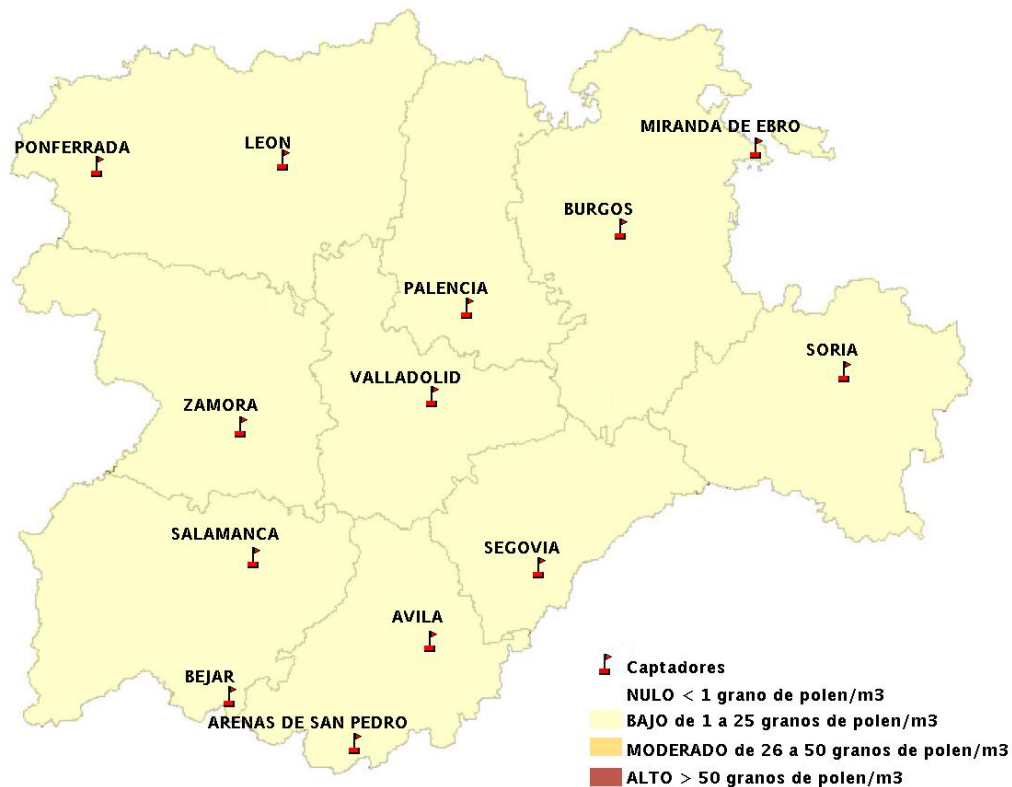

INFORME DE PREVISIONES DE NIVELES DE POLEN

28/08/2014

Los datos reflejados en los siguientes mapas y ficha de previsión para el fin de semana de los niveles de polen de los tipos polínicos más alergénicos, de cada estación de medida, han sido aportados por el Registro Aerobiológico de Castilla y León.

(ORDEN SAN/417/2010, de 26 marzo, por la que se crea el Registro Aerobiológico de Castilla y León.)

Mapa de previsión de Niveles de Polen:URTICACEAE del Jueves 28-8-14 al Domingo 31-8-14