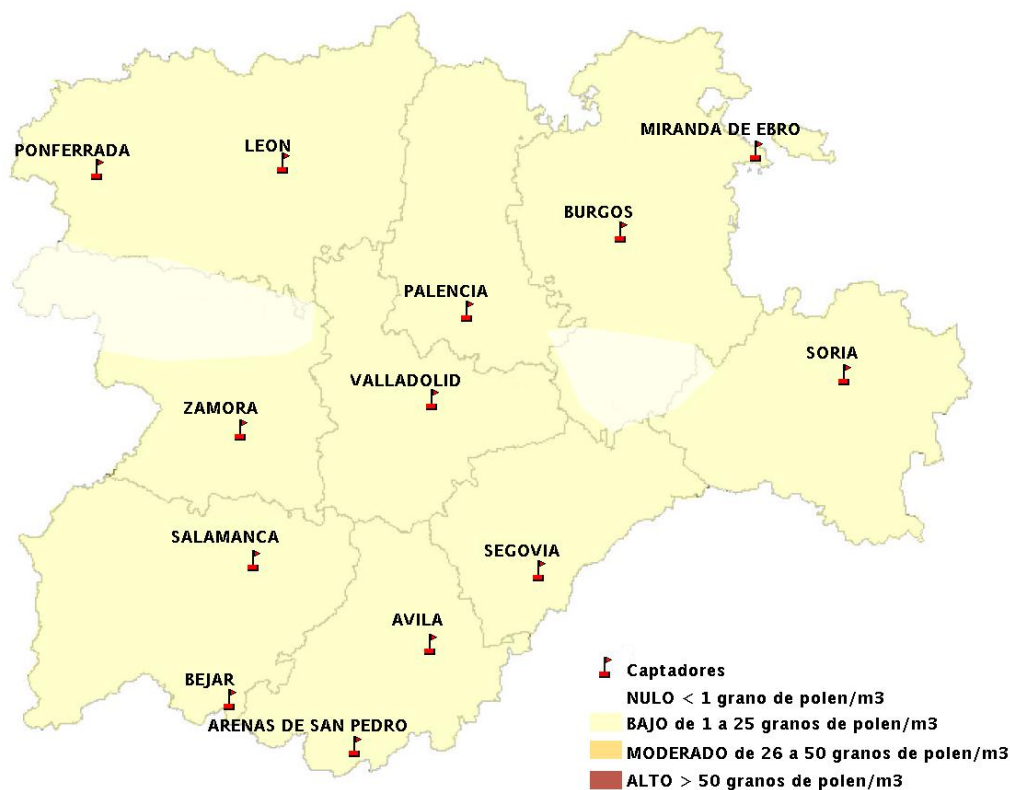

(ORDEN SAN/417/2010, de 26 marzo, por la que se crea el Registro Aerobiológico de Castilla y León.)

Mapa de previsión de Niveles de Polen:URTICACEAE del Jueves 28-8-14 al Domingo 31-8-14

Mapa de previsión de Niveles de Polen: PLATANUS del Jueves 28-8-14 al Domingo 31-8-14

Mapa de previsión de Niveles de Polen: POACEAE del Jueves 28-8-14 al Domingo 31-8-14

Mapa de previsión de Niveles de Polen:OLEA del Jueves 28-8-14 al Domingo 31-8-14

Mapa de previsión de Niveles de Polen:RUMEX del Jueves 28-8-14 al Domingo 31-8-14