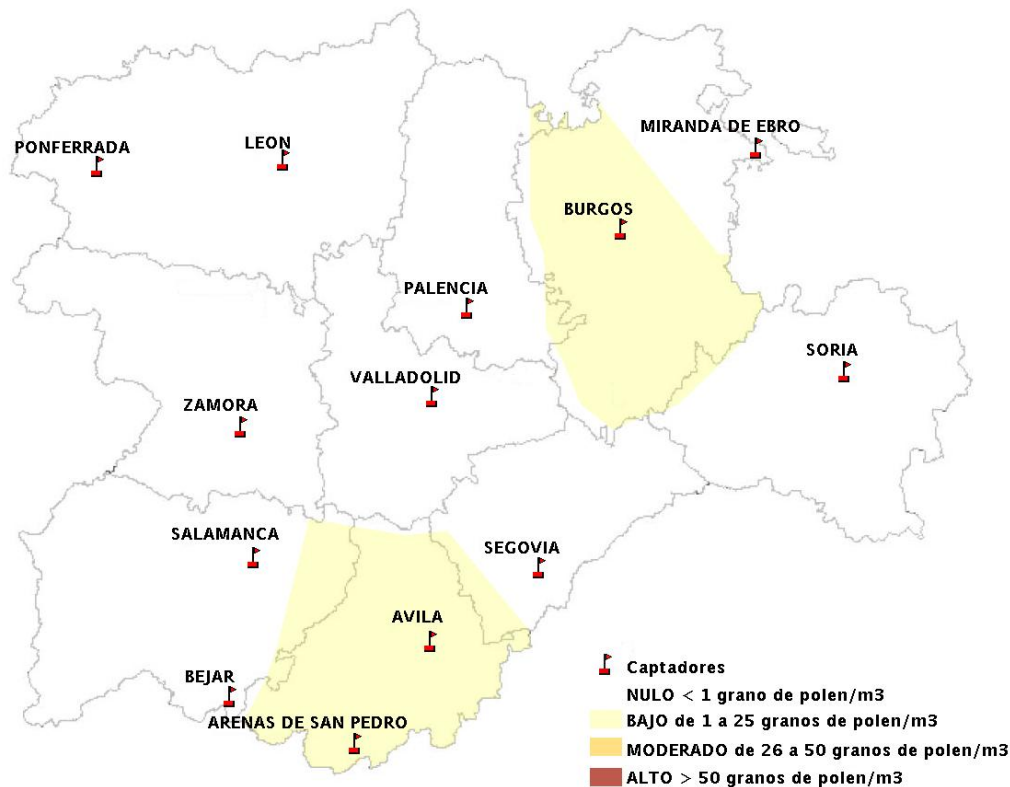

Mapa de previsión de Niveles de Polen:CUPRESSACEAE del Jueves 28-8-14 al Domingo 31-8-14