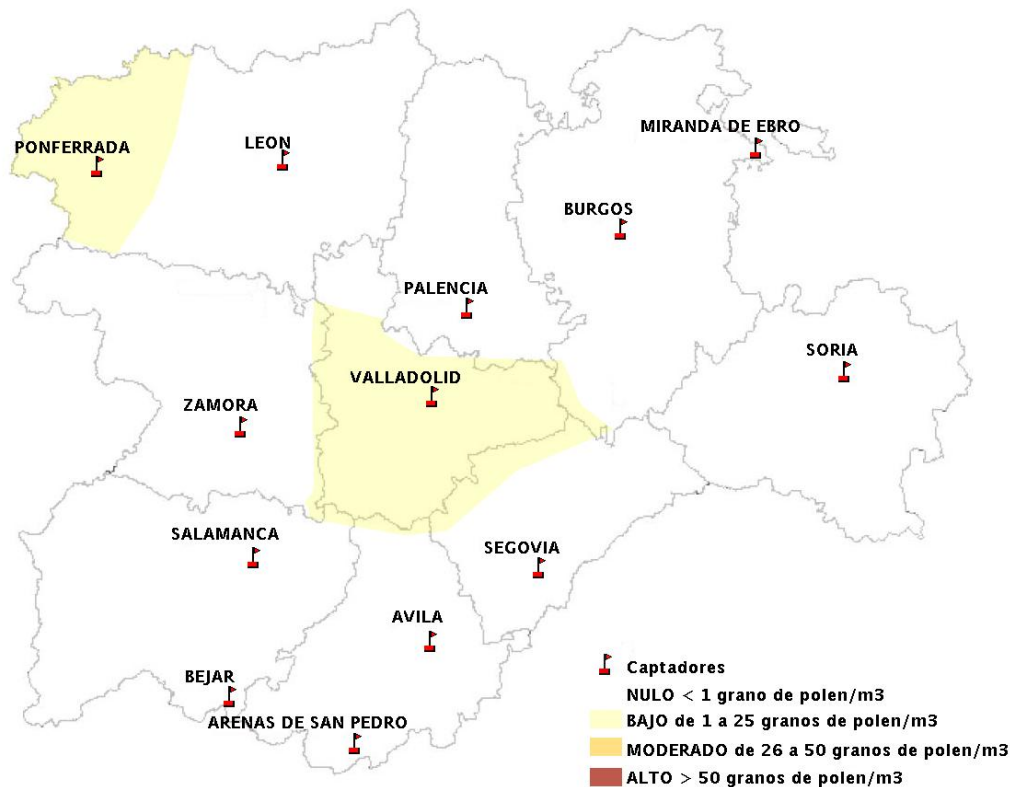

Mapa de previsión de Niveles de Polen: PLATANUS del Jueves 28-8-14 al Domingo 31-8-14