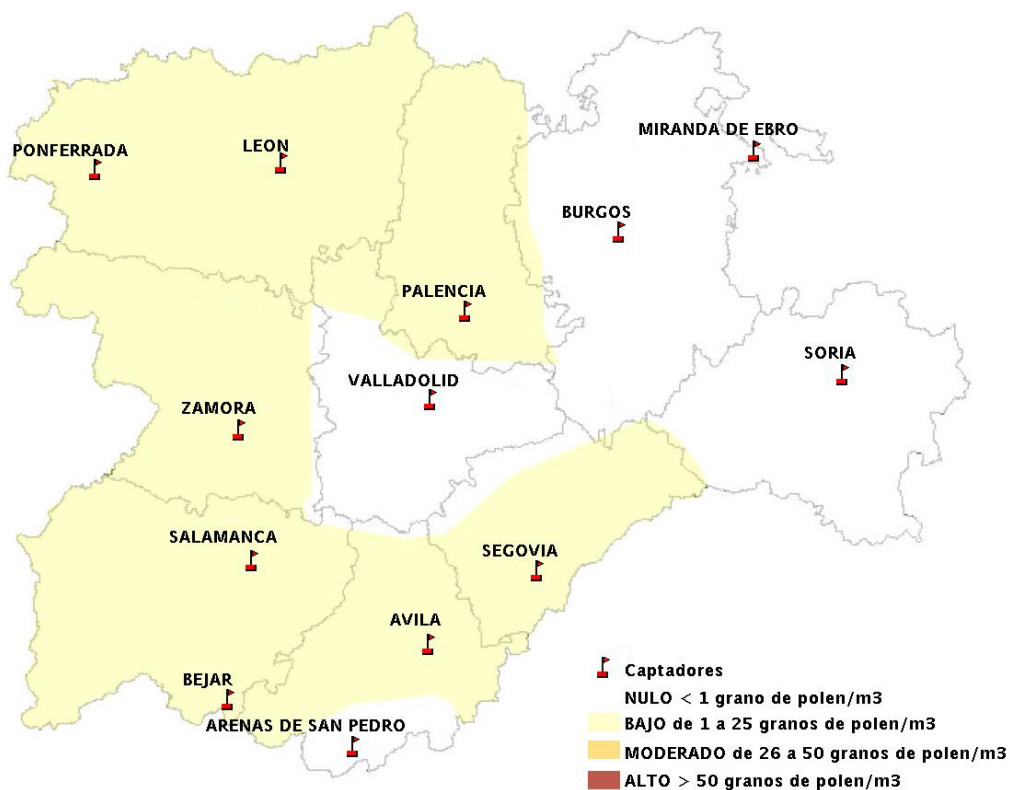

(ORDEN SAN/417/2010, de 26 marzo, por la que se crea el Registro Aerobiológico de Castilla y León.)

Mapa de previsión de Niveles de Polen:URTICACEAE del Jueves 28-8-14 al Domingo 31-8-14

Mapa de previsión de Niveles de Polen: PLATANUS del Jueves 28-8-14 al Domingo 31-8-14

Mapa de previsión de Niveles de Polen: POACEAE del Jueves 28-8-14 al Domingo 31-8-14

Mapa de previsión de Niveles de Polen:OLEA del Jueves 28-8-14 al Domingo 31-8-14

Mapa de previsión de Niveles de Polen:RUMEX del Jueves 28-8-14 al Domingo 31-8-14