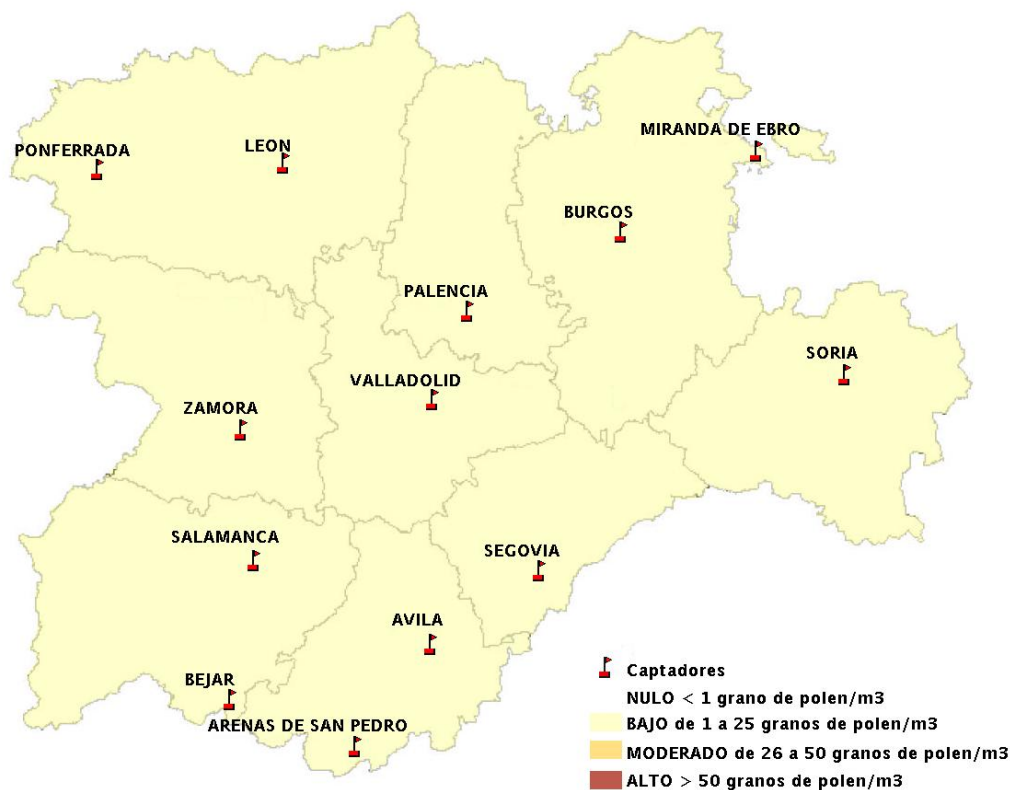

Mapa de previsión de Niveles de Polen:PLANTAGO del Jueves 28-8-14 al Domingo 31-8-14