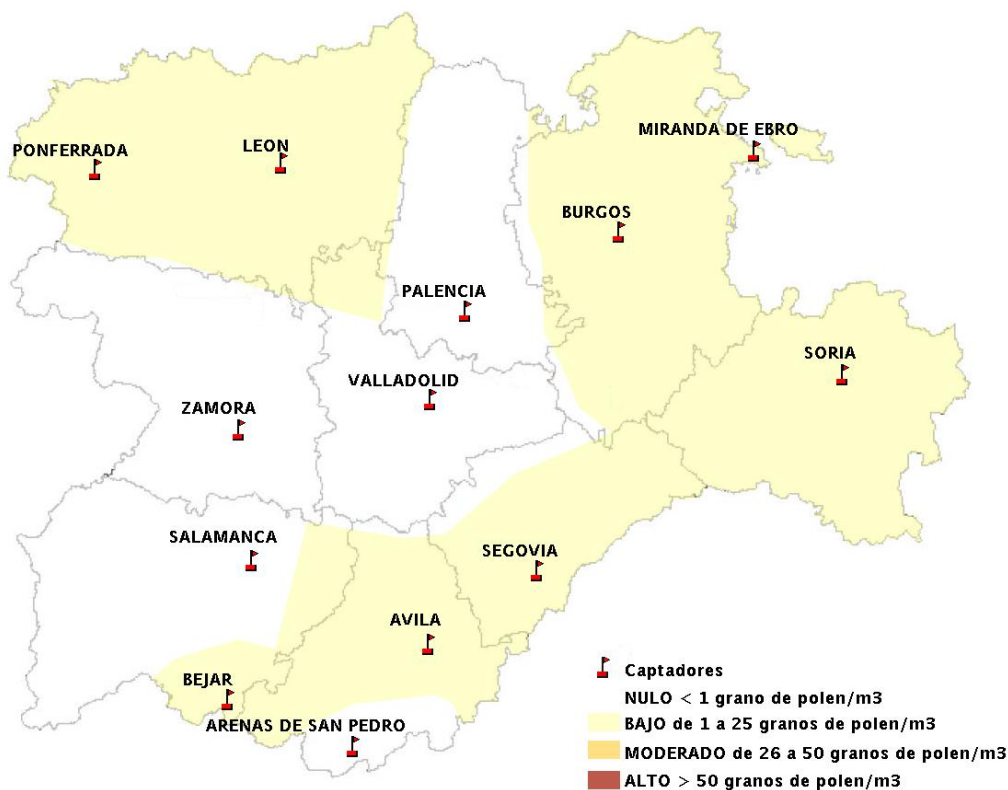

Mapa de previsión de Niveles de Polen: POACEAE del Jueves 2-10-14 al Domingo 5-10-14

Mapa de previsión de Niveles de Polen:OLEA del Jueves 2-10-14 al Domingo 5-10-14

Mapa de previsión de Niveles de Polen:RUMEX del Jueves 2-10-14 al Domingo 5-10-14

Mapa de previsión de Niveles de Polen:CUPRESSACEAE del Jueves 2-10-14 al Domingo 5-10-14

Mapa de previsión de Niveles de Polen:PLANTAGO del Jueves 2-10-14 al Domingo 5-10-14

FICHA PREVISIONES DE NIVELES DE POLEN SEMANALES