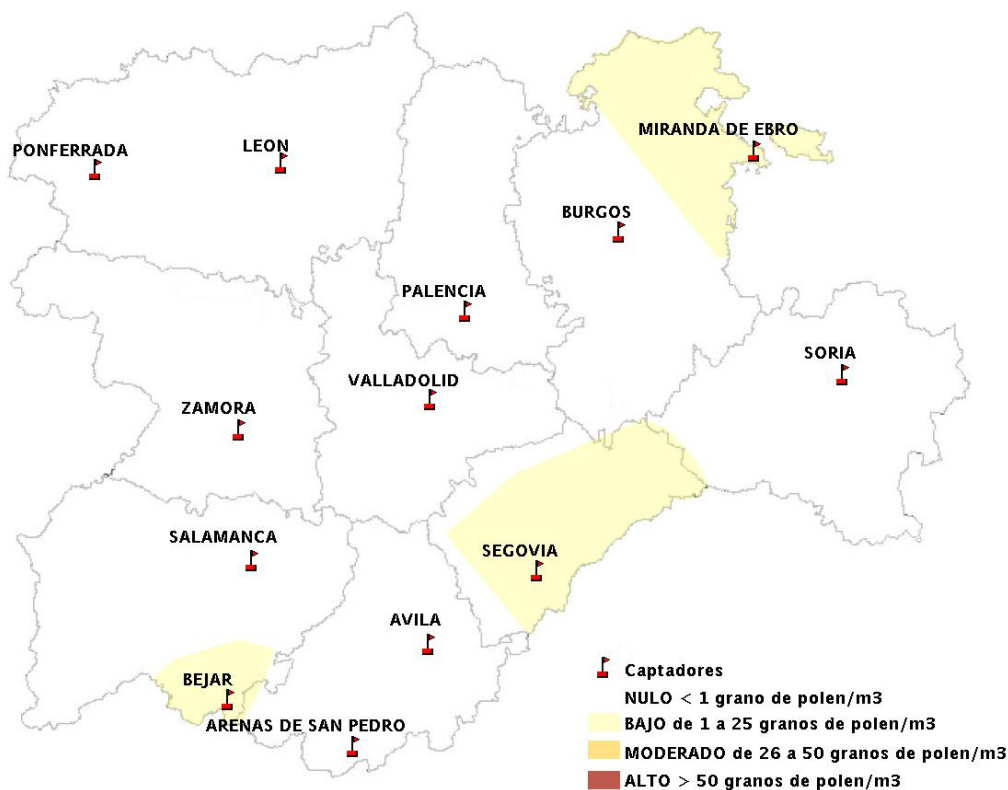

(ORDEN SAN/417/2010, de 26 marzo, por la que se crea el Registro Aerobiológico de Castilla y León.)

Mapa de previsión de Niveles de Polen:URTICACEAE del Jueves 2-10-14 al Domingo 5-10-14

Mapa de previsión de Niveles de Polen: PLATANUS del Jueves 2-10-14 al Domingo 5-10-14

Mapa de previsión de Niveles de Polen: POACEAE del Jueves 2-10-14 al Domingo 5-10-14

Mapa de previsión de Niveles de Polen:OLEA del Jueves 2-10-14 al Domingo 5-10-14

Mapa de previsión de Niveles de Polen:RUMEX del Jueves 2-10-14 al Domingo 5-10-14