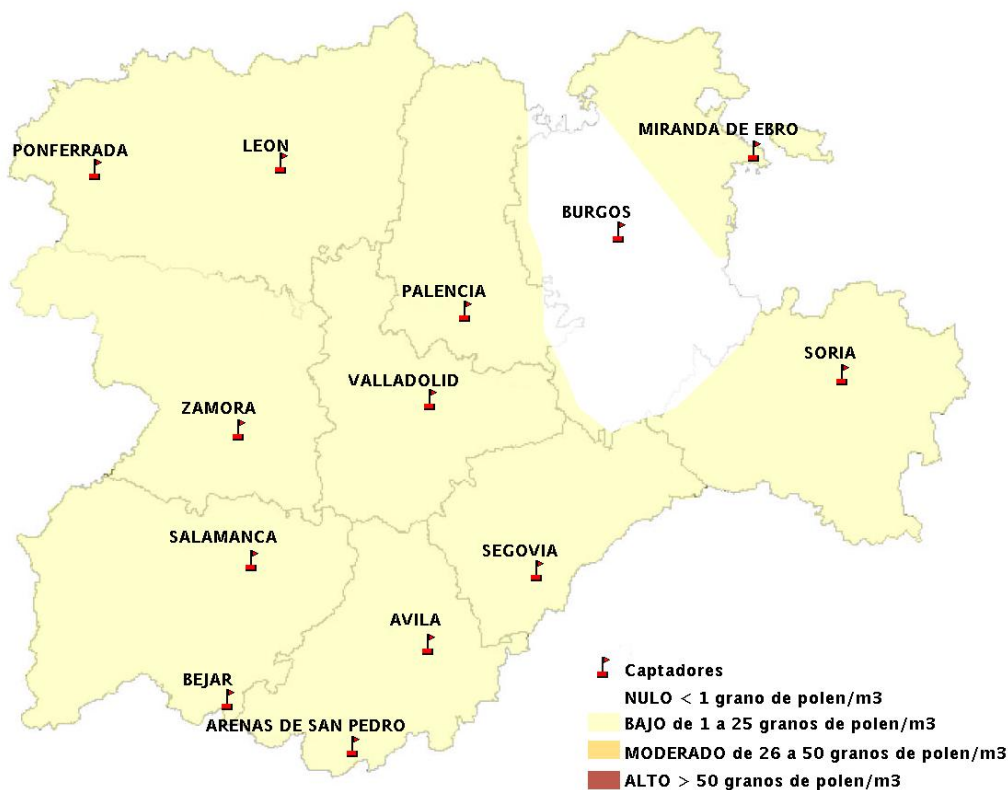

(ORDEN SAN/417/2010, de 26 marzo, por la que se crea el Registro Aerobiológico de Castilla y León.)

Mapa de previsión de Niveles de Polen:URTICACEAE del Jueves 2-10-14 al Domingo 5-10-14

Mapa de previsión de Niveles de Polen: PLATANUS del Jueves 2-10-14 al Domingo 5-10-14

Mapa de previsión de Niveles de Polen: POACEAE del Jueves 2-10-14 al Domingo 5-10-14

Mapa de previsión de Niveles de Polen:OLEA del Jueves 2-10-14 al Domingo 5-10-14

Mapa de previsión de Niveles de Polen:RUMEX del Jueves 2-10-14 al Domingo 5-10-14