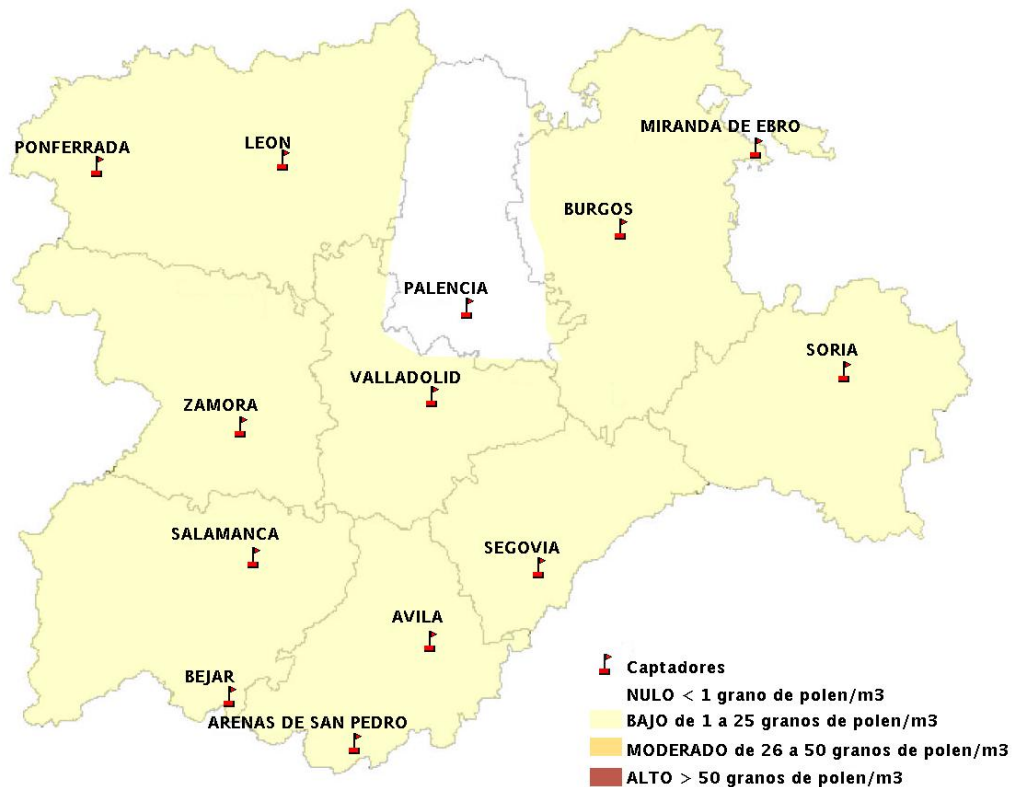

INFORME DE PREVISIONES DE NIVELES DE POLEN

02/10/2014

Los datos reflejados en los siguientes mapas y ficha de previsión para el fin de semana de los niveles de polen de los tipos polínicos más alergénicos, de cada estación de medida, han sido aportados por el Registro Aerobiológico de Castilla y León.

(ORDEN SAN/417/2010, de 26 marzo, por la que se crea el Registro Aerobiológico de Castilla y León.)

Mapa de previsión de Niveles de Polen:URTICACEAE del Jueves 2-10-14 al Domingo 5-10-14