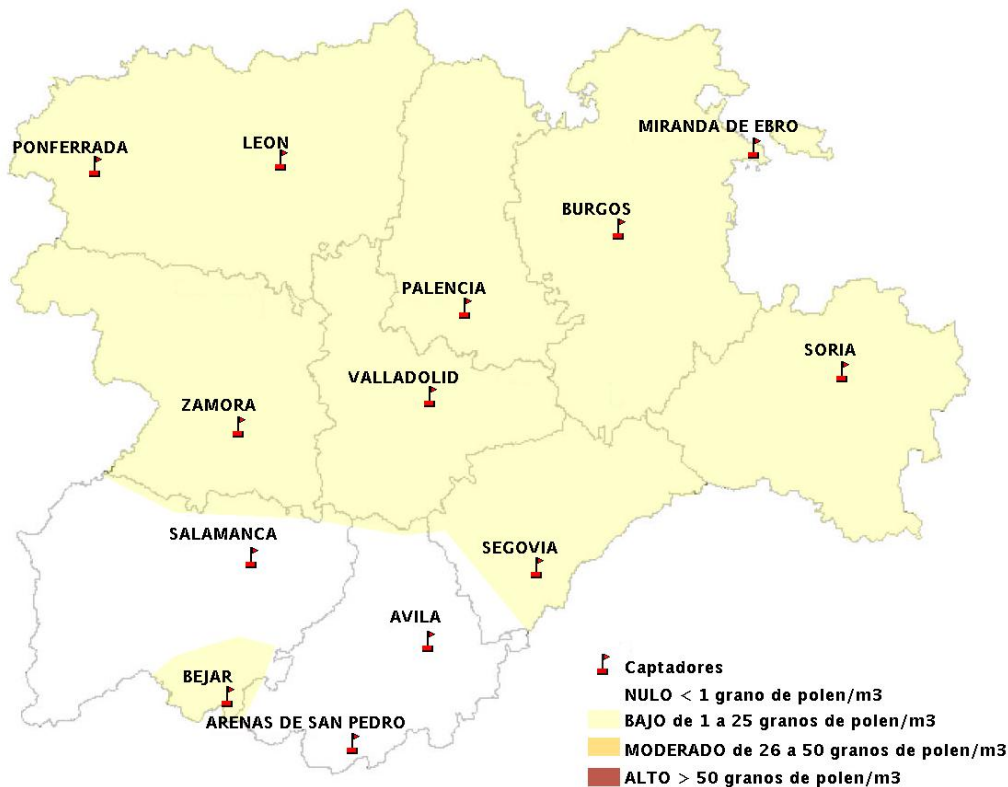

Mapa de previsión de Niveles de Polen: POACEAE del Jueves 2-10-14 al Domingo 5-10-14

Mapa de previsión de Niveles de Polen:OLEA del Jueves 2-10-14 al Domingo 5-10-14

Mapa de previsión de Niveles de Polen:RUMEX del Jueves 2-10-14 al Domingo 5-10-14

Mapa de previsión de Niveles de Polen:CUPRESSACEAE del Jueves 2-10-14 al Domingo 5-10-14

Mapa de previsión de Niveles de Polen:PLANTAGO del Jueves 2-10-14 al Domingo 5-10-14

FICHA PREVISIONES DE NIVELES DE POLEN SEMANALES