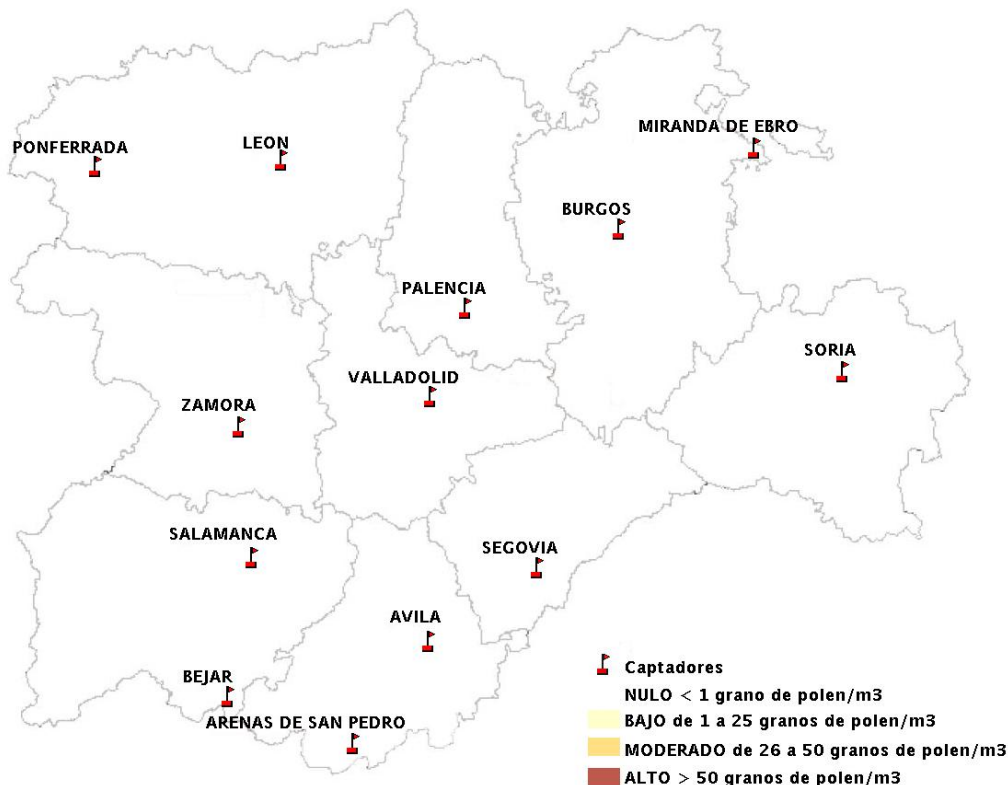

INFORME DE PREVISIONES DE NIVELES DE POLEN

02/10/2014

Los datos reflejados en los siguientes mapas y ficha de previsión para el fin de semana de los niveles de polen de los tipos polínicos más alergénicos, de cada estación de medida, han sido aportados por el Registro Aerobiológico de Castilla y León.

(ORDEN SAN/417/2010, de 26 marzo, por la que se crea el Registro Aerobiológico de Castilla y León.)

Mapa de previsión de Niveles de Polen:URTICACEAE del Jueves 2-10-14 al Domingo 5-10-14

Mapa de previsión de Niveles de Polen: PLATANUS del Jueves 2-10-14 al Domingo 5-10-14

Mapa de previsión de Niveles de Polen: POACEAE del Jueves 2-10-14 al Domingo 5-10-14

Mapa de previsión de Niveles de Polen:OLEA del Jueves 2-10-14 al Domingo 5-10-14

Mapa de previsión de Niveles de Polen:RUMEX del Jueves 2-10-14 al Domingo 5-10-14