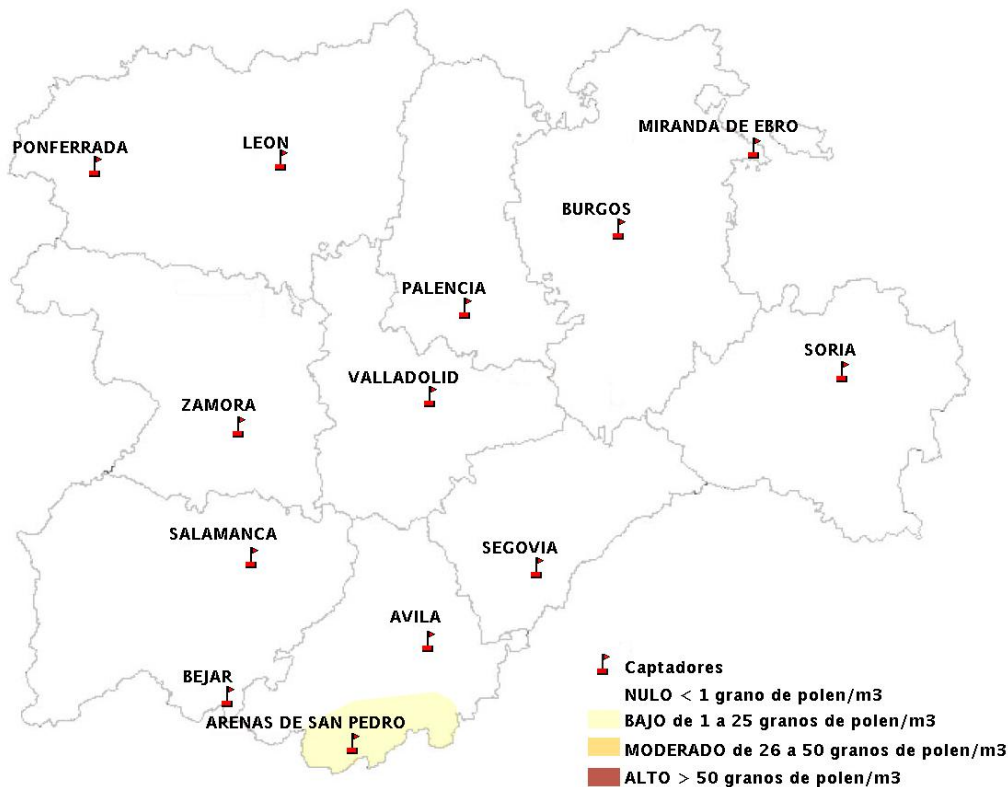

(ORDEN SAN/417/2010, de 26 marzo, por la que se crea el Registro Aerobiológico de Castilla y León.)

Mapa de previsión de Niveles de Polen:URTICACEAE del Jueves 2-10-14 al Domingo 5-10-14

Mapa de previsión de Niveles de Polen: PLATANUS del Jueves 2-10-14 al Domingo 5-10-14

Mapa de previsión de Niveles de Polen: POACEAE del Jueves 2-10-14 al Domingo 5-10-14

Mapa de previsión de Niveles de Polen:OLEA del Jueves 2-10-14 al Domingo 5-10-14

Mapa de previsión de Niveles de Polen:RUMEX del Jueves 2-10-14 al Domingo 5-10-14