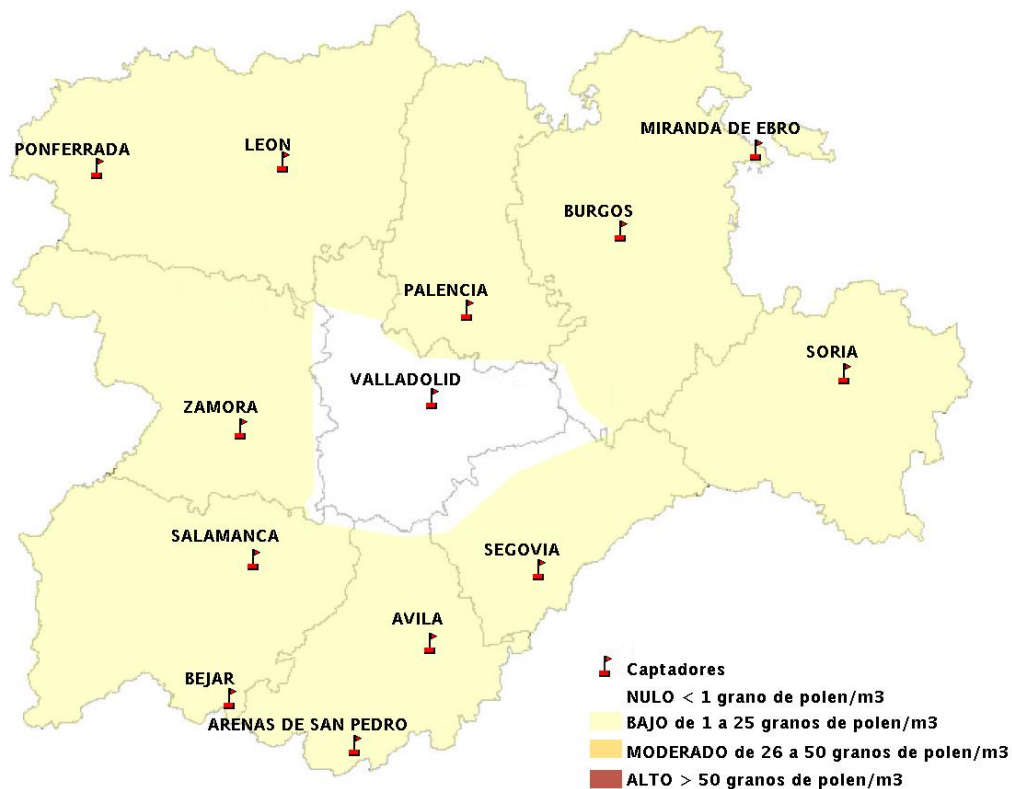

Mapa de previsión de Niveles de Polen:POACEAE del Jueves 30-10-14 al Domingo 2-11-14

Mapa de previsión de Niveles de Polen:OLEA del Jueves 30-10-14 al Domingo 2-11-14

Mapa de previsión de Niveles de Polen:RUMEX del Jueves 30-10-14 al Domingo 2-11-14

Mapa de previsión de Niveles de Polen:CUPRESSACEAE del Jueves 30-10-14 al Domingo 2-11-14

Mapa de previsión de Niveles de Polen:PLANTAGO del Jueves 30-10-14 al Domingo 2-11-14