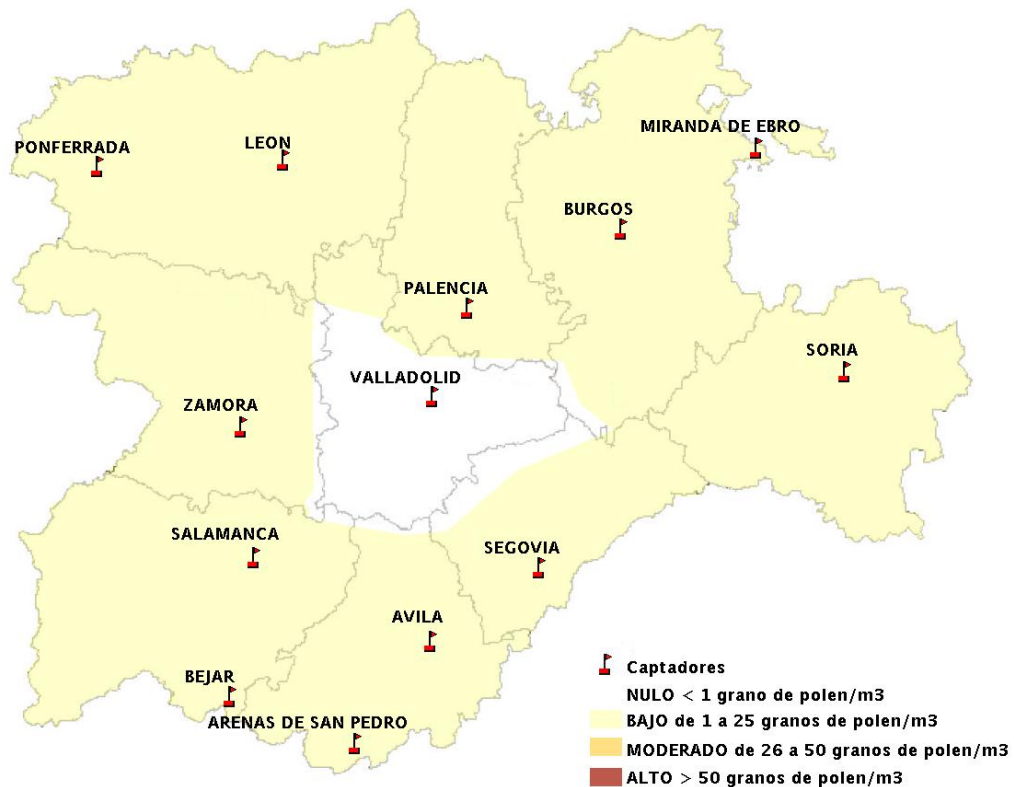

INFORME DE PREVISIONES DE NIVELES DE POLEN 30/10/2014

Los datos reflejados en los siguientes mapas y ficha de previsión para el fin de semana de los niveles de polen de los tipos polínicos más alergénicos, de cada estación de medida, han sido aportados por el Registro Aerobiológico de Castilla y León.

(ORDEN SAN/417/2010, de 26 marzo, por la que se crea el Registro Aerobiológico de Castilla y León.)

Mapa de previsión de Niveles de Polen:URTICACEAE del Jueves 30-10-14 al Domingo 2-11-14