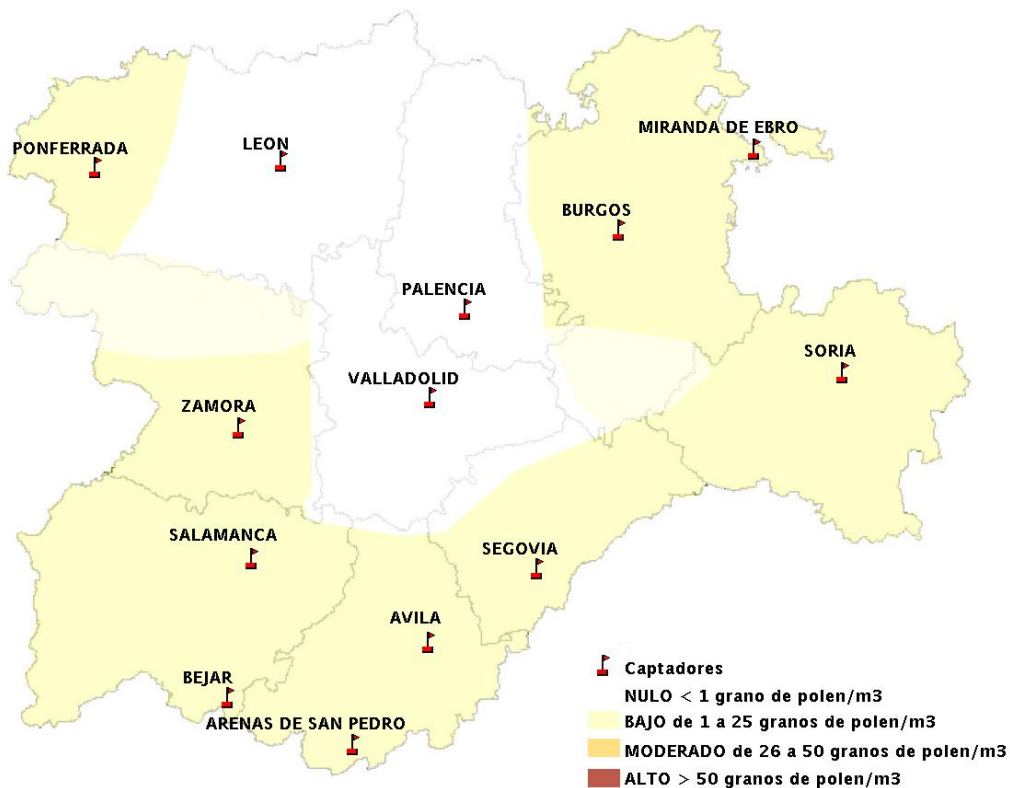

(ORDEN SAN/417/2010, de 26 marzo, por la que se crea el Registro Aerobiológico de Castilla y León.)

Mapa de previsión de Niveles de Polen:URTICACEAE del Jueves 30-10-14 al Domingo 2-11-14

Mapa de previsión de Niveles de Polen:PLATANUS del Jueves 30-10-14 al Domingo 2-11-14

Mapa de previsión de Niveles de Polen:POACEAE del Jueves 30-10-14 al Domingo 2-11-14

Mapa de previsión de Niveles de Polen:OLEA del Jueves 30-10-14 al Domingo 2-11-14

Mapa de previsión de Niveles de Polen:RUMEX del Jueves 30-10-14 al Domingo 2-11-14