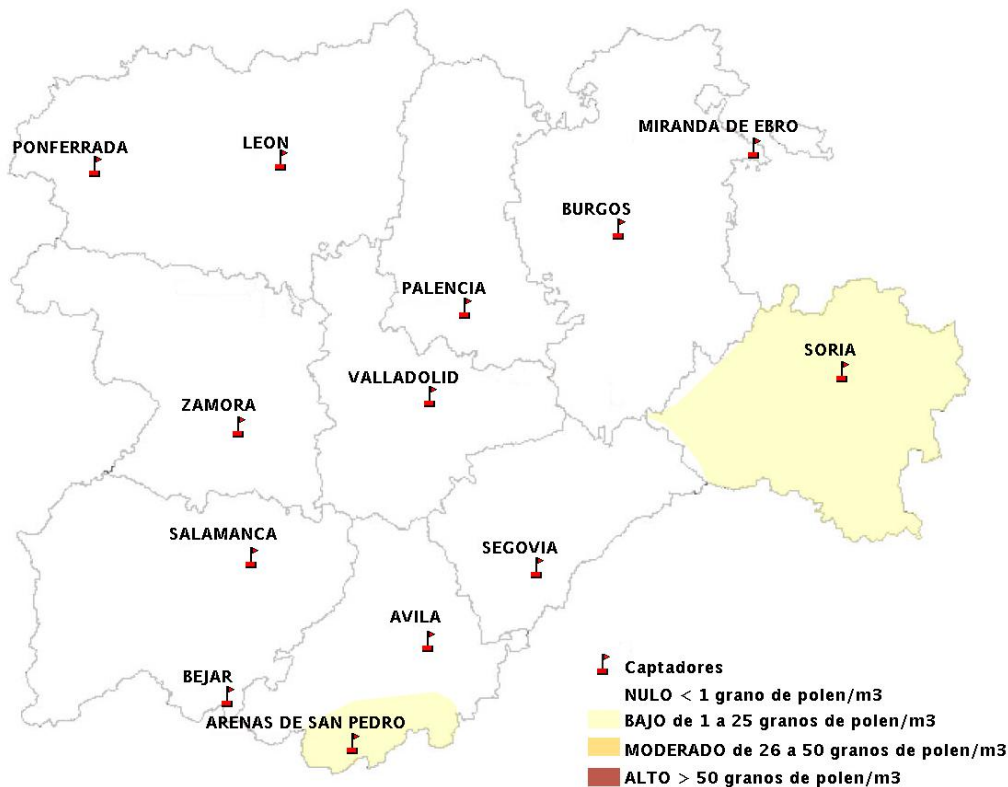

(ORDEN SAN/417/2010, de 26 marzo, por la que se crea el Registro Aerobiológico de Castilla y León.)

Mapa de previsión de Niveles de Polen:URTICACEAE del Jueves 30-10-14 al Domingo 2-11-14

Mapa de previsión de Niveles de Polen:PLATANUS del Jueves 30-10-14 al Domingo 2-11-14

Mapa de previsión de Niveles de Polen:POACEAE del Jueves 30-10-14 al Domingo 2-11-14

Mapa de previsión de Niveles de Polen:OLEA del Jueves 30-10-14 al Domingo 2-11-14

Mapa de previsión de Niveles de Polen:RUMEX del Jueves 30-10-14 al Domingo 2-11-14