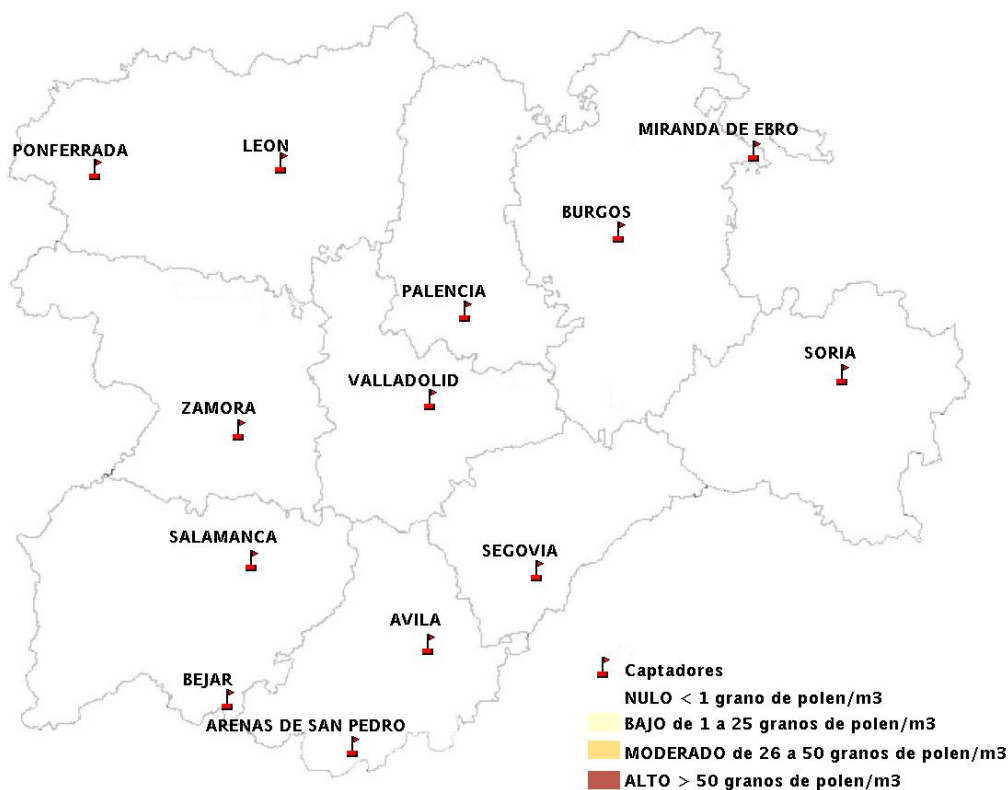

# INFORME DE PREVISIONES DE NIVELES DE POLEN 30/10/2014

Los datos reflejados en los siguientes mapas y ficha de previsión para el fin de semana de los niveles de polen de los tipos polínicos más alergénicos, de cada estación de medida, han sido aportados por el Registro Aerobiológico de Castilla y León.

(ORDEN SAN/417/2010, de 26 marzo, por la que se crea el Registro Aerobiológico de Castilla y León.)

Mapa de previsión de Niveles de Polen:URTICACEAE del Jueves 30-10-14 al Domingo 2-11-14

Mapa de previsión de Niveles de Polen:PLATANUS del Jueves 30-10-14 al Domingo 2-11-14

Mapa de previsión de Niveles de Polen:POACEAE del Jueves 30-10-14 al Domingo 2-11-14

Mapa de previsión de Niveles de Polen:OLEA del Jueves 30-10-14 al Domingo 2-11-14

Mapa de previsión de Niveles de Polen:RUMEX del Jueves 30-10-14 al Domingo 2-11-14