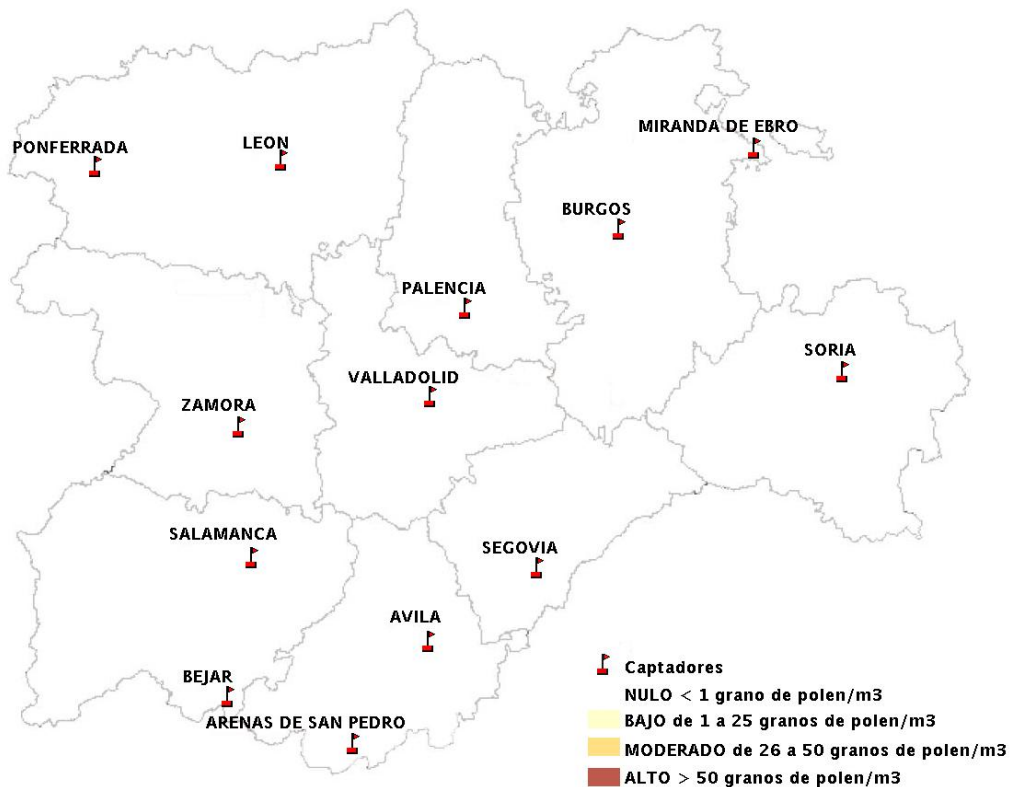

# INFORME DE PREVISIONES DE NIVELES DE POLEN 30/10/2014

Los datos reflejados en los siguientes mapas y ficha de previsión para el fin de semana de los niveles de polen de los tipos polínicos más alergénicos, de cada estación de medida, han sido aportados por el Registro Aerobiológico de Castilla y León.

(ORDEN SAN/417/2010, de 26 marzo, por la que se crea el Registro Aerobiológico de Castilla y León.)

Mapa de previsión de Niveles de Polen:URTICACEAE del Jueves 30-10-14 al Domingo 2-11-14

Mapa de previsión de Niveles de Polen:PLATANUS del Jueves 30-10-14 al Domingo 2-11-14

Mapa de previsión de Niveles de Polen:POACEAE del Jueves 30-10-14 al Domingo 2-11-14

Mapa de previsión de Niveles de Polen:OLEA del Jueves 30-10-14 al Domingo 2-11-14

Mapa de previsión de Niveles de Polen:RUMEX del Jueves 30-10-14 al Domingo 2-11-14