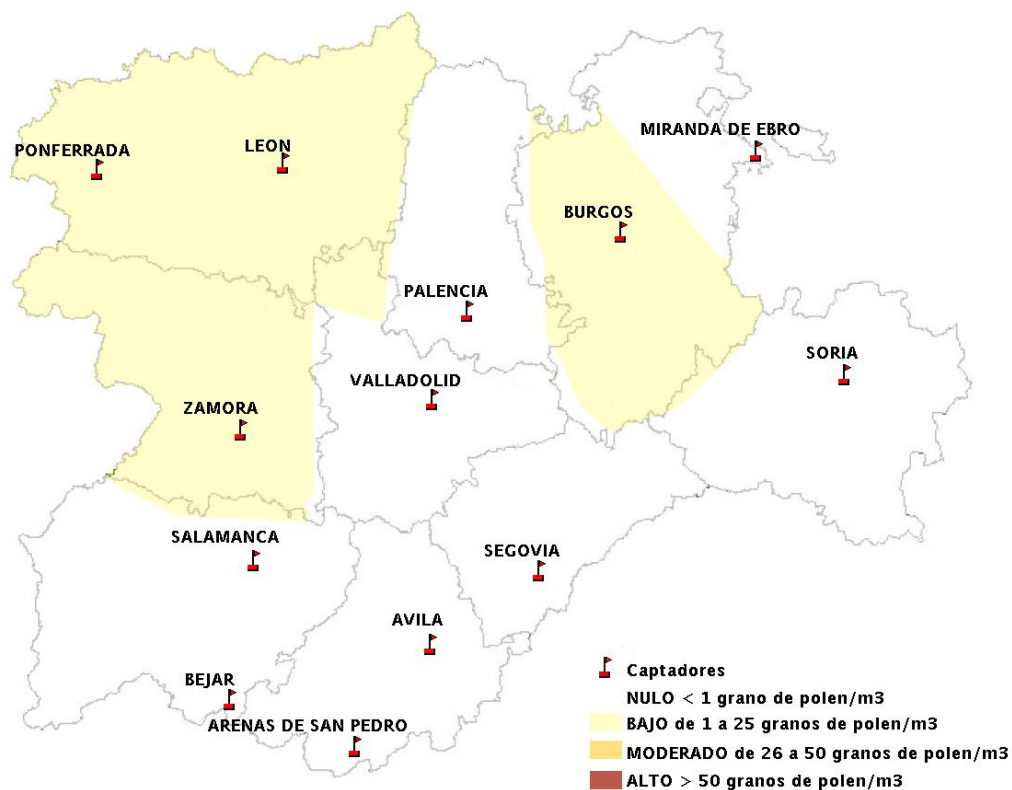

Mapa de previsión de Niveles de Polen:POACEAE del Jueves 30-10-14 al Domingo 2-11-14

Mapa de previsión de Niveles de Polen:OLEA del Jueves 30-10-14 al Domingo 2-11-14

Mapa de previsión de Niveles de Polen:RUMEX del Jueves 30-10-14 al Domingo 2-11-14

Mapa de previsión de Niveles de Polen:CUPRESSACEAE del Jueves 30-10-14 al Domingo 2-11-14

Mapa de previsión de Niveles de Polen:PLANTAGO del Jueves 30-10-14 al Domingo 2-11-14