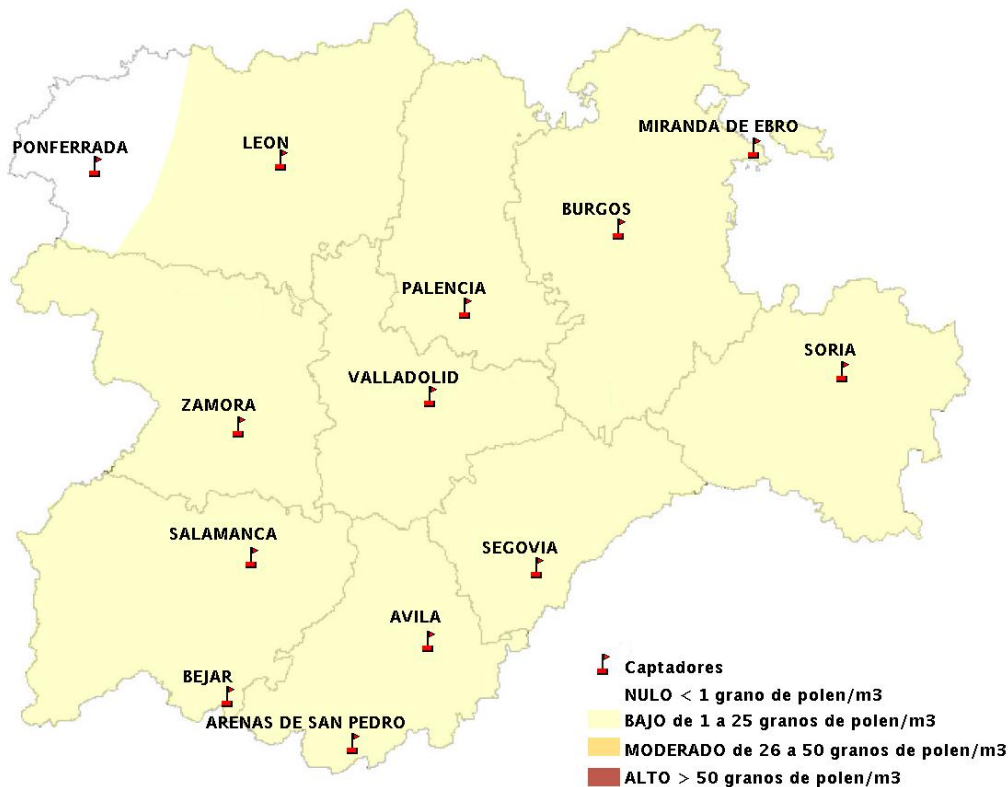

Mapa de previsión de Niveles de Polen: POACEAE del Jueves 13-11-14 al Domingo 16-11-14

Mapa de previsión de Niveles de Polen:OLEA del Jueves 13-11-14 al Domingo 16-11-14

Mapa de previsión de Niveles de Polen:RUMEX del Jueves 13-11-14 al Domingo 16-11-14

Mapa de previsión de Niveles de Polen:CUPRESSACEAE del Jueves 13-11-14 al Domingo 16-11-14

Mapa de previsión de Niveles de Polen:PLANTAGO del Jueves 13-11-14 al Domingo 16-11-14

FICHA PREVISIONES DE NIVELES DE POLEN SEMANALES