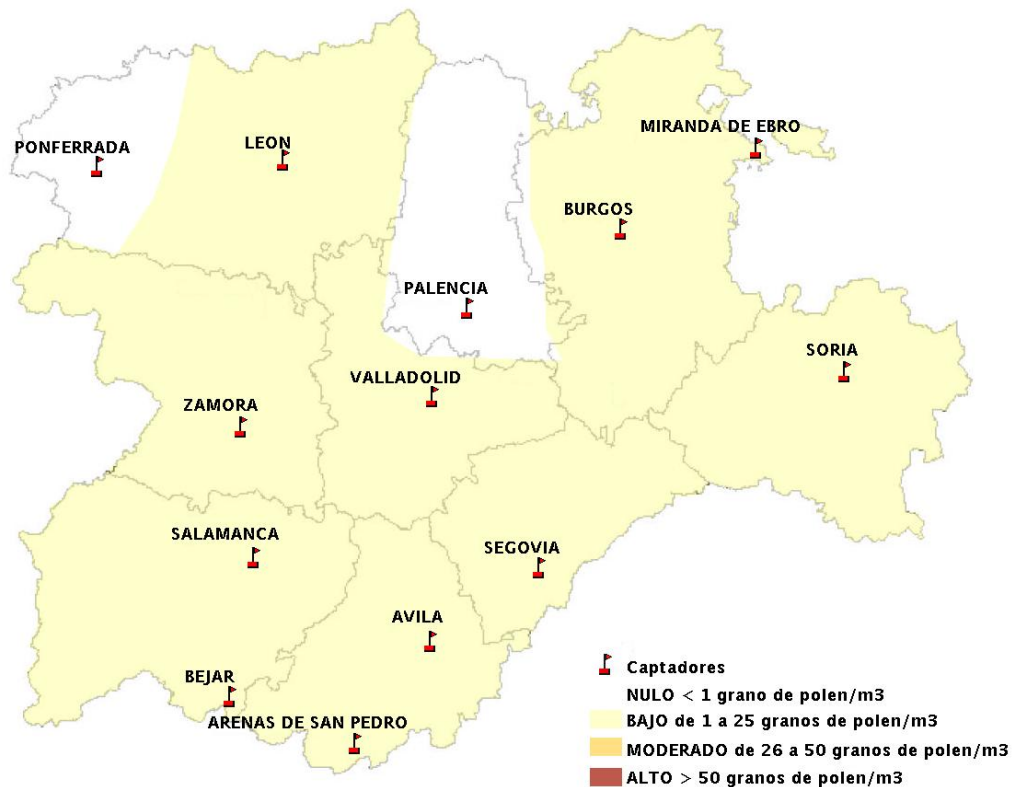

INFORME DE PREVISIONES DE NIVELES DE POLEN

13/11/2014

Los datos reflejados en los siguientes mapas y ficha de previsión para el fin de semana de los niveles de polen de los tipos polínicos más alergénicos, de cada estación de medida, han sido aportados por el Registro Aerobiológico de Castilla y León.

(ORDEN SAN/417/2010, de 26 marzo, por la que se crea el Registro Aerobiológico de Castilla y León.)

Mapa de previsión de Niveles de Polen:URTICACEAE del Jueves 13-11-14 al Domingo 16-11-14