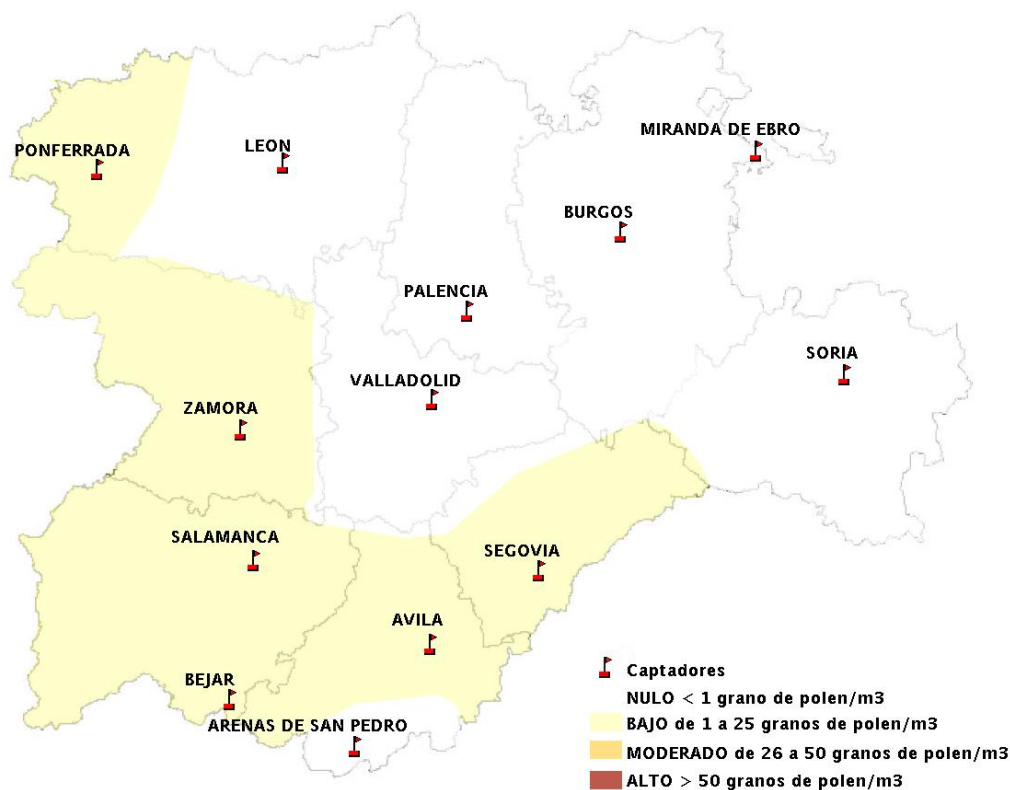

(ORDEN SAN/417/2010, de 26 marzo, por la que se crea el Registro Aerobiológico de Castilla y León.)

Mapa de previsión de Niveles de Polen:URTICACEAE del Jueves 13-11-14 al Domingo 16-11-14

Mapa de previsión de Niveles de Polen: PLATANUS del Jueves 13-11-14 al Domingo 16-11-14

Mapa de previsión de Niveles de Polen: POACEAE del Jueves 13-11-14 al Domingo 16-11-14

Mapa de previsión de Niveles de Polen:OLEA del Jueves 13-11-14 al Domingo 16-11-14

Mapa de previsión de Niveles de Polen:RUMEX del Jueves 13-11-14 al Domingo 16-11-14