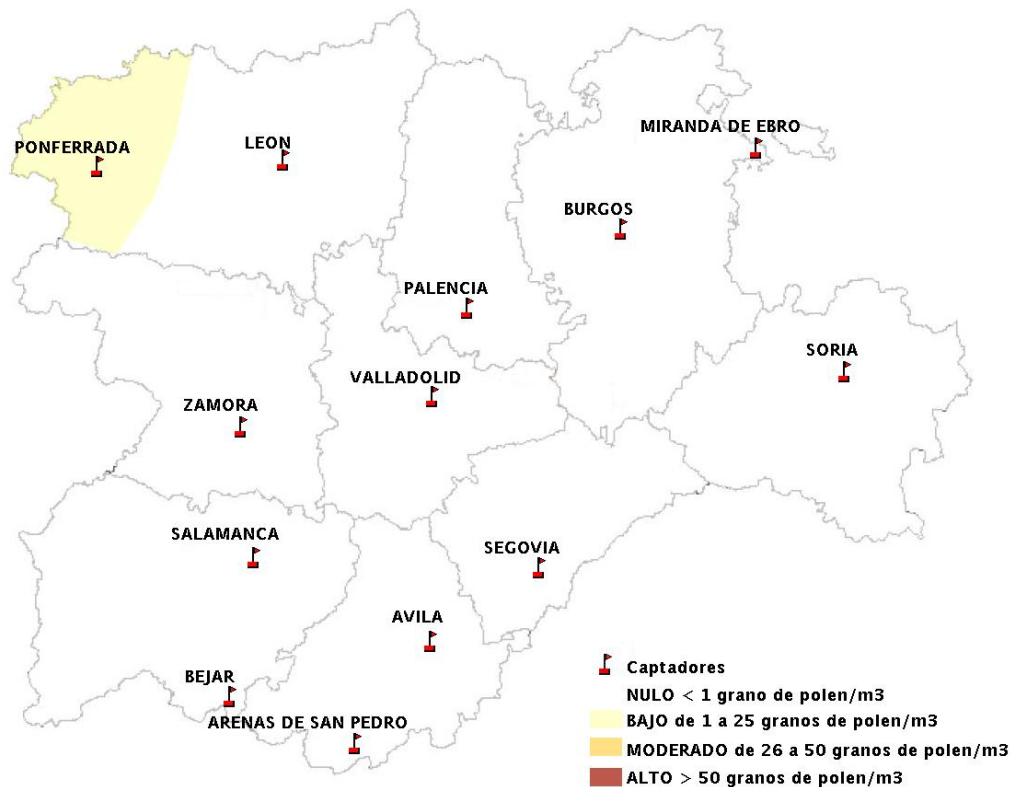

INFORME DE PREVISIONES DE NIVELES DE POLEN

13/11/2014

Los datos reflejados en los siguientes mapas y ficha de previsión para el fin de semana de los niveles de polen de los tipos polínicos más alergénicos, de cada estación de medida, han sido aportados por el Registro Aerobiológico de Castilla y León.

(ORDEN SAN/417/2010, de 26 marzo, por la que se crea el Registro Aerobiológico de Castilla y León.)

Mapa de previsión de Niveles de Polen:URTICACEAE del Jueves 13-11-14 al Domingo 16-11-14

Mapa de previsión de Niveles de Polen: PLATANUS del Jueves 13-11-14 al Domingo 16-11-14

Mapa de previsión de Niveles de Polen: POACEAE del Jueves 13-11-14 al Domingo 16-11-14

Mapa de previsión de Niveles de Polen:OLEA del Jueves 13-11-14 al Domingo 16-11-14

Mapa de previsión de Niveles de Polen:RUMEX del Jueves 13-11-14 al Domingo 16-11-14