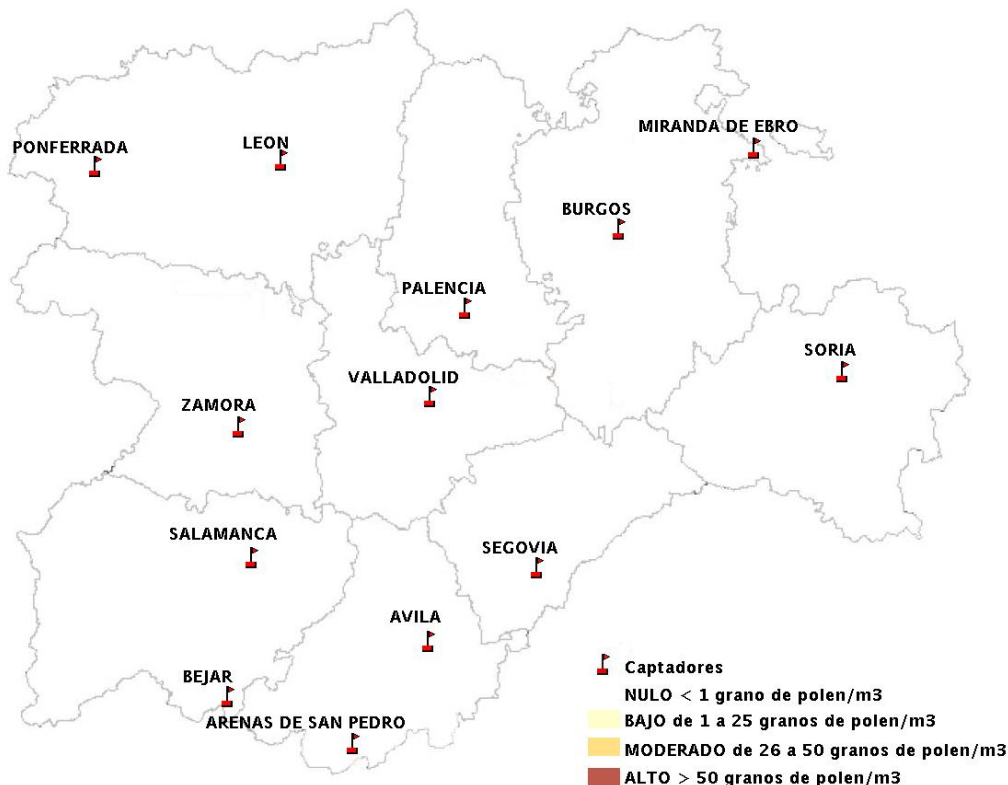

(ORDEN SAN/417/2010, de 26 marzo, por la que se crea el Registro Aerobiológico de Castilla y León.)

Mapa de previsión de Niveles de Polen:URTICACEAE del Jueves 13-11-14 al Domingo 16-11-14

Mapa de previsión de Niveles de Polen: PLATANUS del Jueves 13-11-14 al Domingo 16-11-14

Mapa de previsión de Niveles de Polen: POACEAE del Jueves 13-11-14 al Domingo 16-11-14

Mapa de previsión de Niveles de Polen:OLEA del Jueves 13-11-14 al Domingo 16-11-14

Mapa de previsión de Niveles de Polen:RUMEX del Jueves 13-11-14 al Domingo 16-11-14