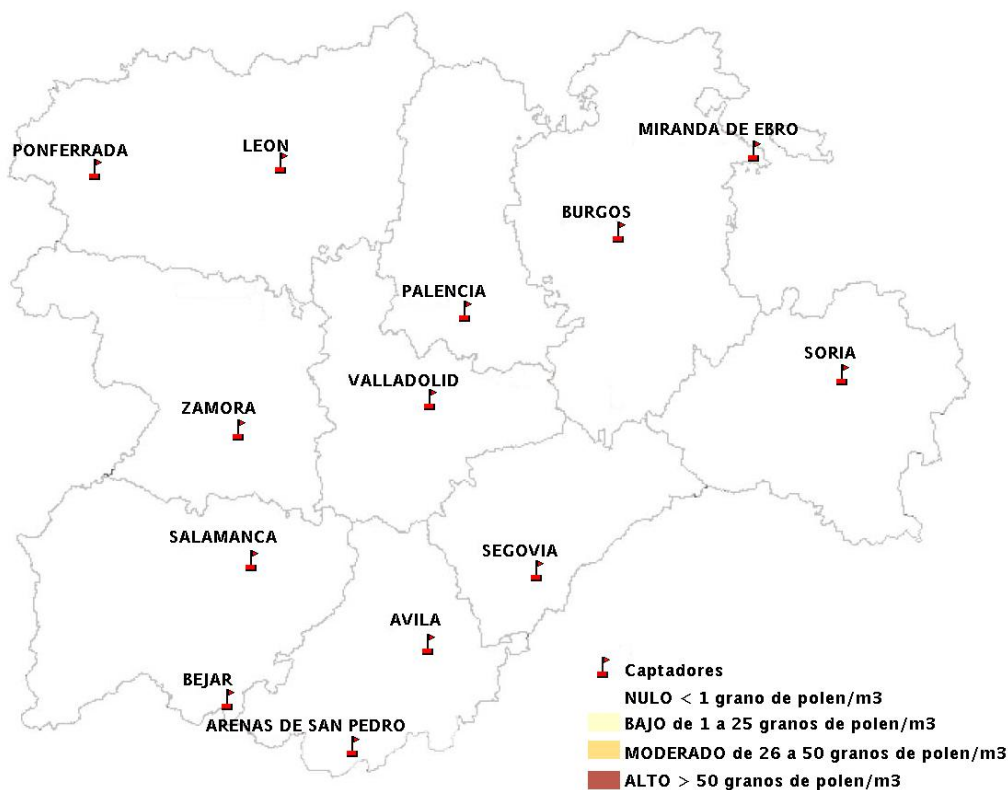

INFORME DE PREVISIONES DE NIVELES DE POLEN

13/11/2014

Los datos reflejados en los siguientes mapas y ficha de previsión para el fin de semana de los niveles de polen de los tipos polínicos más alergénicos, de cada estación de medida, han sido aportados por el Registro Aerobiológico de Castilla y León.

(ORDEN SAN/417/2010, de 26 marzo, por la que se crea el Registro Aerobiológico de Castilla y León.)

Mapa de previsión de Niveles de Polen:URTICACEAE del Jueves 13-11-14 al Domingo 16-11-14

Mapa de previsión de Niveles de Polen: PLATANUS del Jueves 13-11-14 al Domingo 16-11-14

Mapa de previsión de Niveles de Polen: POACEAE del Jueves 13-11-14 al Domingo 16-11-14

Mapa de previsión de Niveles de Polen:OLEA del Jueves 13-11-14 al Domingo 16-11-14

Mapa de previsión de Niveles de Polen:RUMEX del Jueves 13-11-14 al Domingo 16-11-14