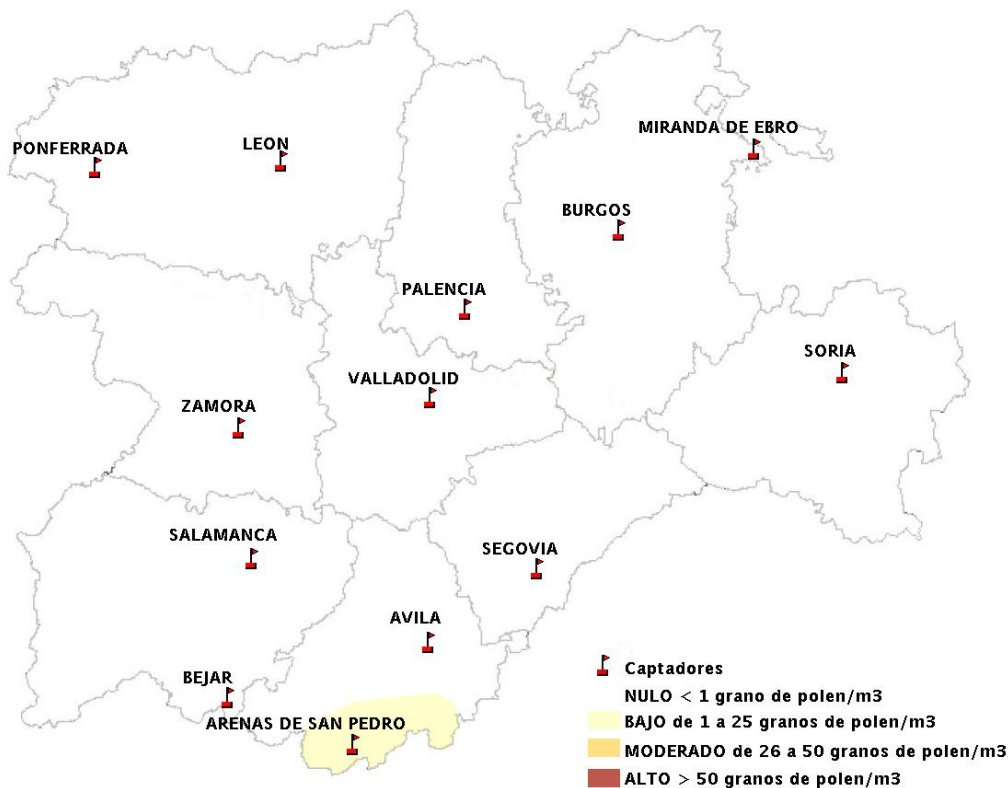

Mapa de previsión de Niveles de Polen: POACEAE del Jueves 13-11-14 al Domingo 16-11-14

Mapa de previsión de Niveles de Polen:OLEA del Jueves 13-11-14 al Domingo 16-11-14

Mapa de previsión de Niveles de Polen:RUMEX del Jueves 13-11-14 al Domingo 16-11-14

Mapa de previsión de Niveles de Polen:CUPRESSACEAE del Jueves 13-11-14 al Domingo 16-11-14

Mapa de previsión de Niveles de Polen:PLANTAGO del Jueves 13-11-14 al Domingo 16-11-14

FICHA PREVISIONES DE NIVELES DE POLEN SEMANALES