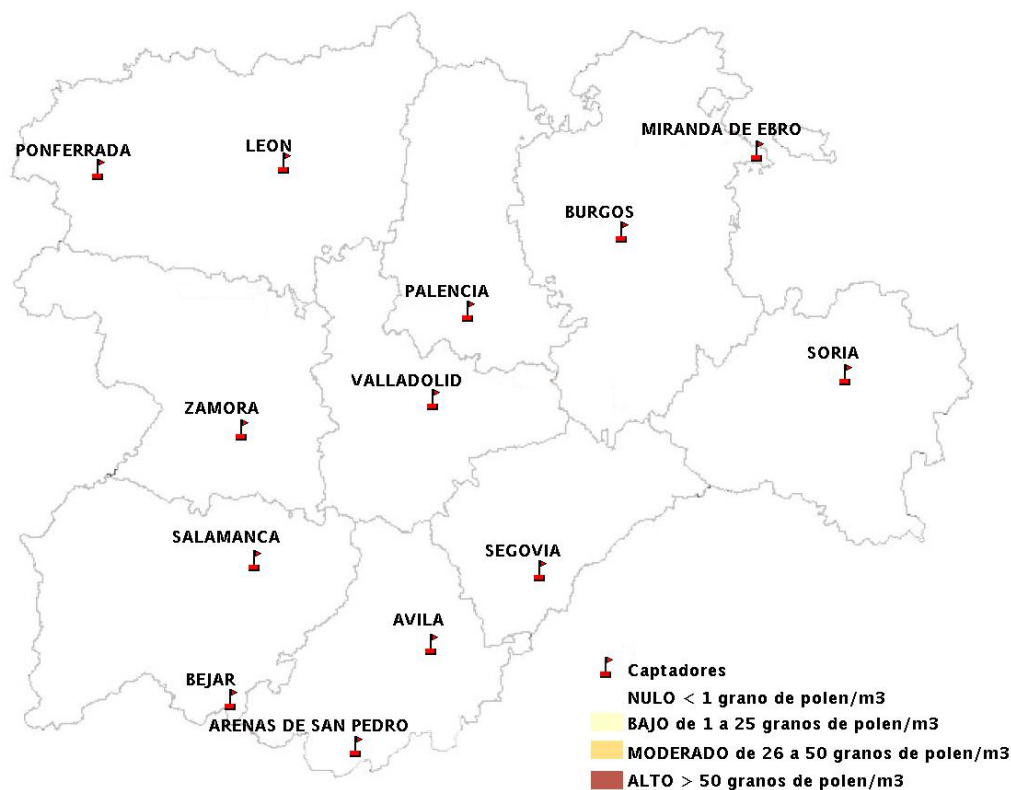

Mapa de previsión de Niveles de Polen:PLANTAGO del Jueves 30-1-14 al Domingo 2-2-14