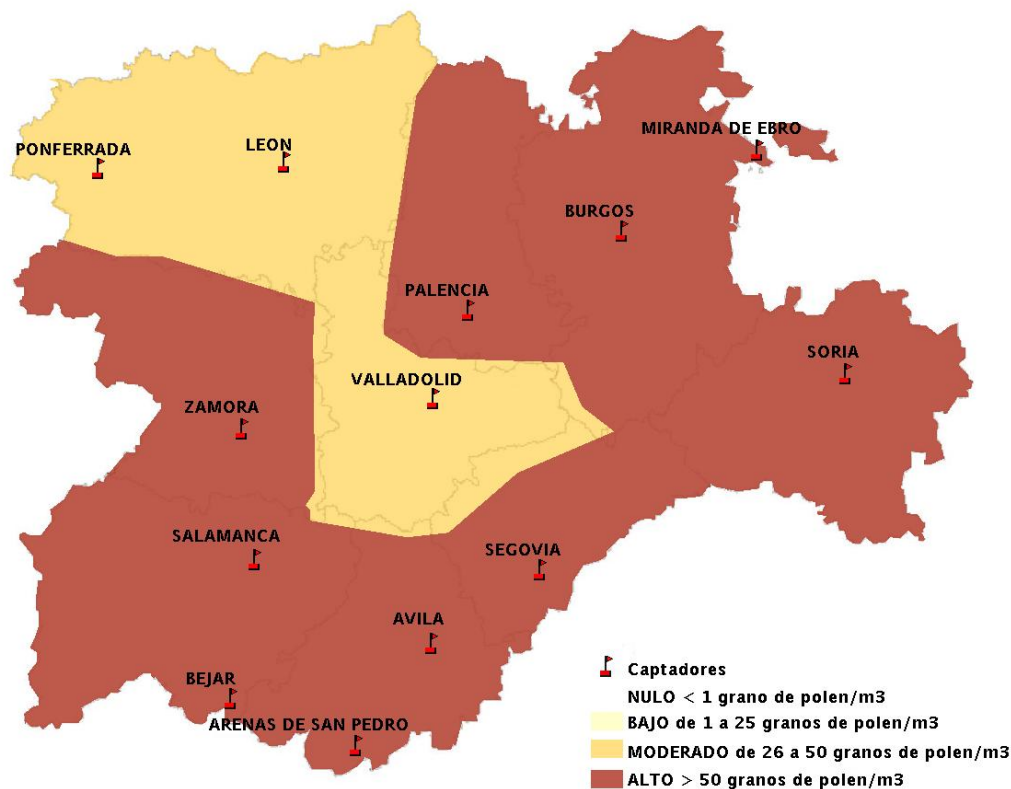

Mapa de previsión de Niveles de Polen:CUPRESSACEAE del Jueves 30-1-14 al Domingo 2-2-14