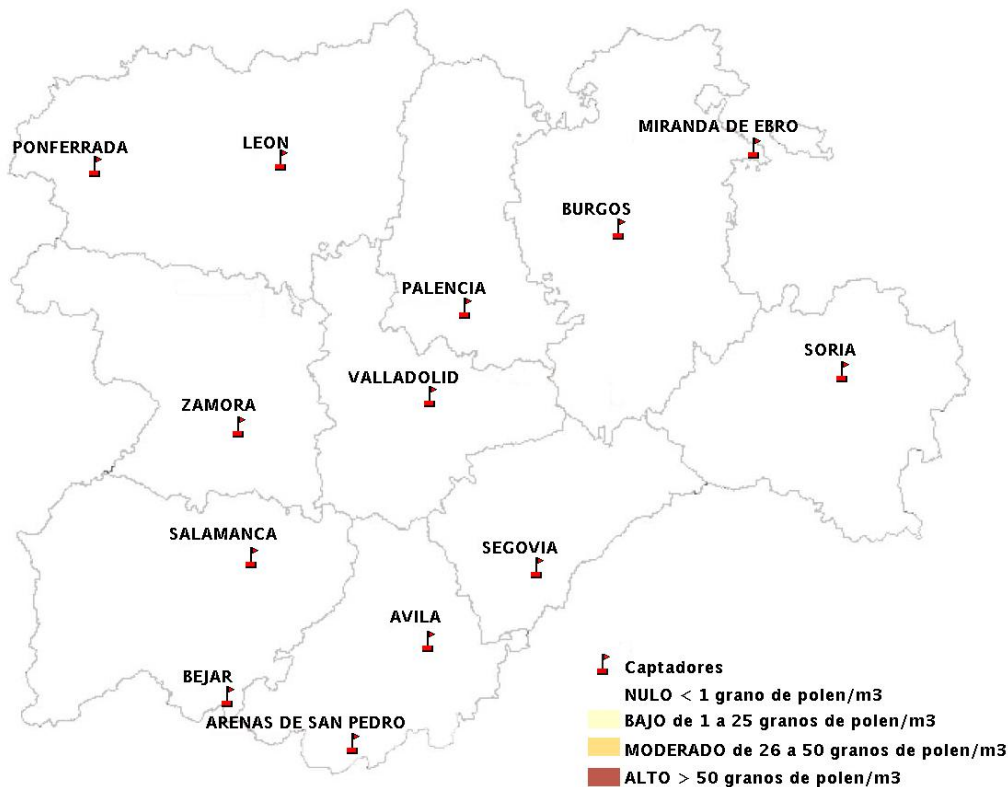

(ORDEN SAN/417/2010, de 26 marzo, por la que se crea el Registro Aerobiológico de Castilla y León.)

Mapa de previsión de Niveles de Polen:URTICACEAE del Jueves 30-1-14 al Domingo 2-2-14

Mapa de previsión de Niveles de Polen: PLATANUS del Jueves 30-1-14 al Domingo 2-2-14

Mapa de previsión de Niveles de Polen: POACEAE del Jueves 30-1-14 al Domingo 2-2-14

Mapa de previsión de Niveles de Polen:OLEA del Jueves 30-1-14 al Domingo 2-2-14

Mapa de previsión de Niveles de Polen:RUMEX del Jueves 30-1-14 al Domingo 2-2-14