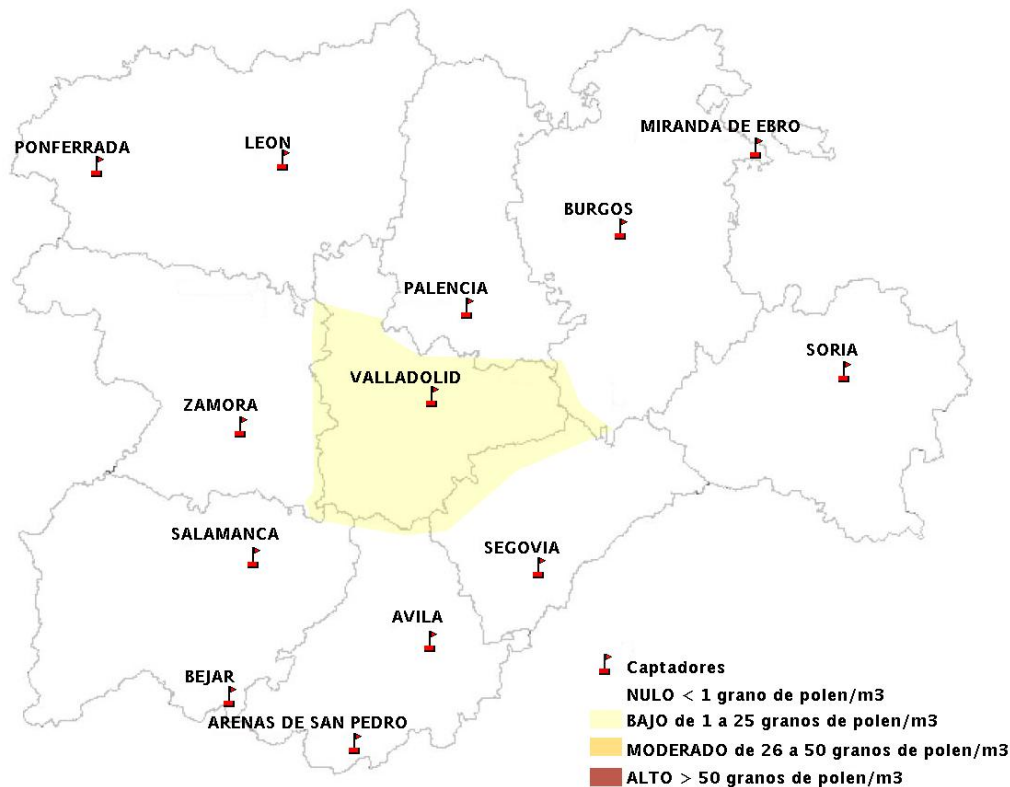

Mapa de previsión de Niveles de Polen: PLATANUS del Jueves 30-1-14 al Domingo 2-2-14