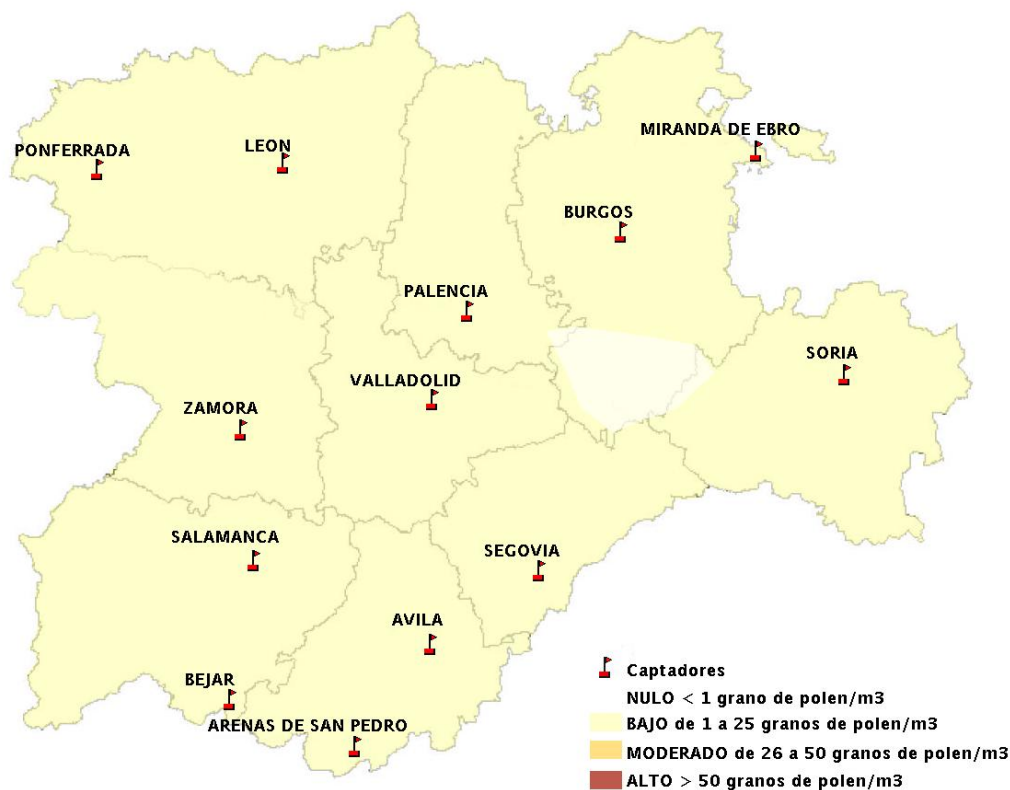

(ORDEN SAN/417/2010, de 26 marzo, por la que se crea el Registro Aerobiológico de Castilla y León.)

Mapa de previsión de Niveles de Polen:URTICACEAE del Jueves 30-1-14 al Domingo 2-2-14

Mapa de previsión de Niveles de Polen: PLATANUS del Jueves 30-1-14 al Domingo 2-2-14

Mapa de previsión de Niveles de Polen: POACEAE del Jueves 30-1-14 al Domingo 2-2-14

Mapa de previsión de Niveles de Polen:OLEA del Jueves 30-1-14 al Domingo 2-2-14

Mapa de previsión de Niveles de Polen:RUMEX del Jueves 30-1-14 al Domingo 2-2-14