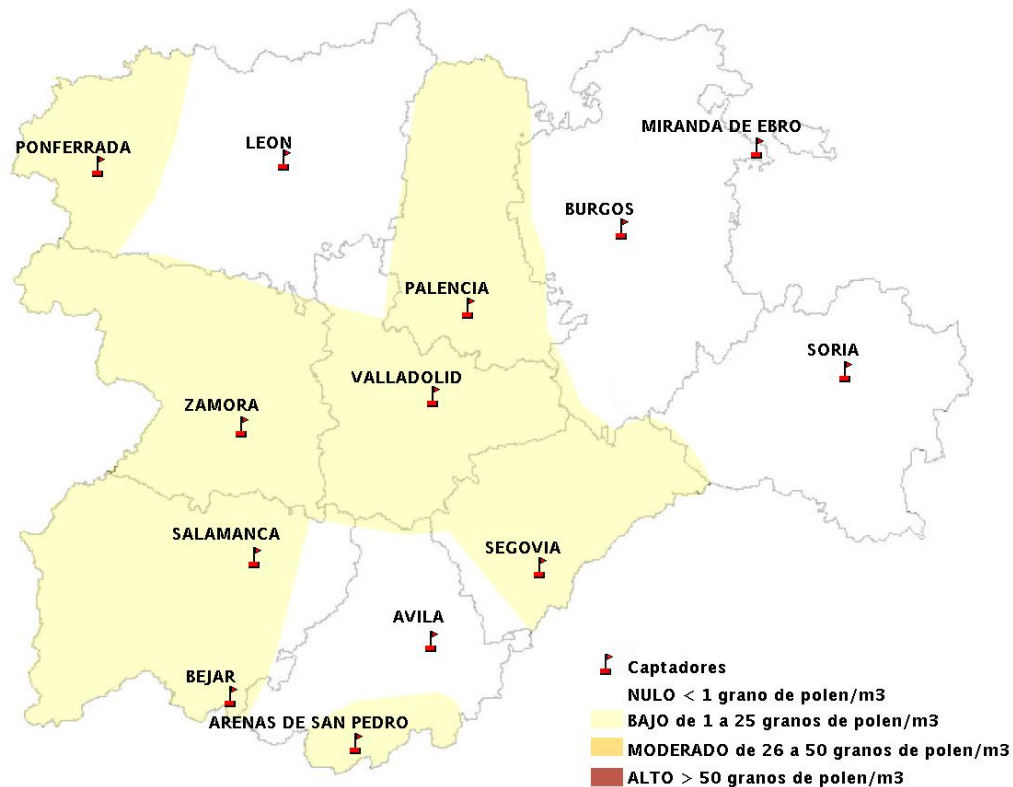

INFORME DE PREVISIONES DE NIVELES DE POLEN

30/01/2014

Los datos reflejados en los siguientes mapas y ficha de previsión para el fin de semana de los niveles de polen de los tipos polínicos más alergénicos, de cada estación de medida, han sido aportados por el Registro Aerobiológico de Castilla y León.

(ORDEN SAN/417/2010, de 26 marzo, por la que se crea el Registro Aerobiológico de Castilla y León.)

Mapa de previsión de Niveles de Polen:URTICACEAE del Jueves 30-1-14 al Domingo 2-2-14