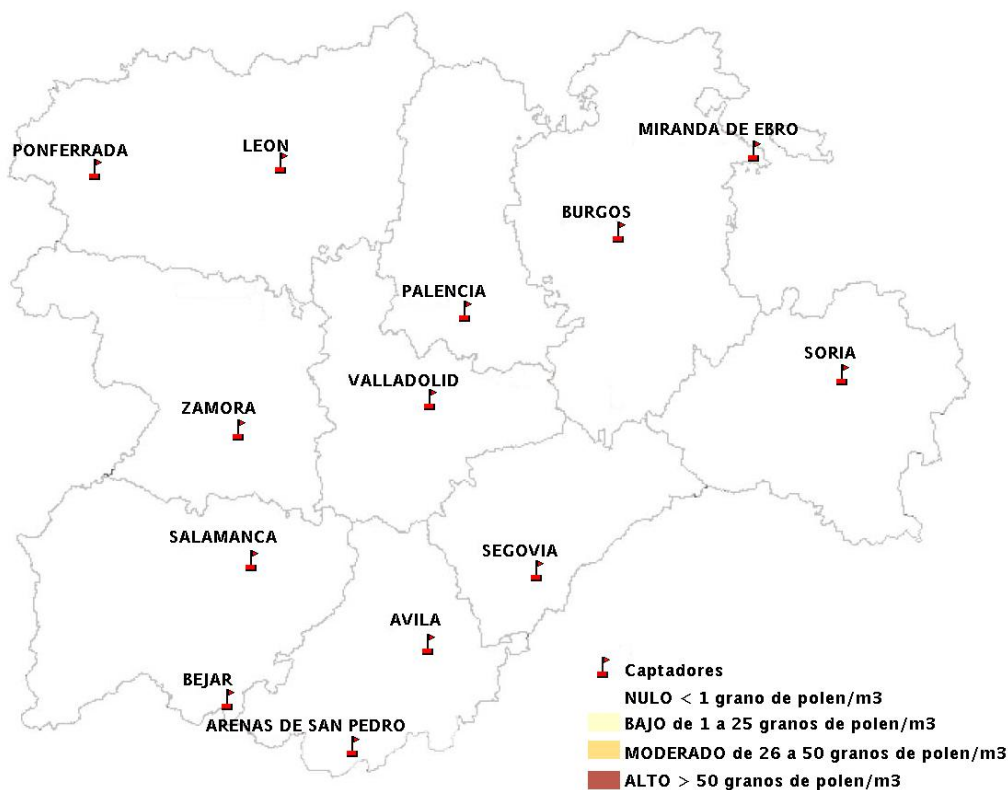

(ORDEN SAN/417/2010, de 26 marzo, por la que se crea el Registro Aerobiológico de Castilla y León.)

Mapa de previsión de Niveles de Polen:URTICACEAE del Jueves 30-1-14 al Domingo 2-2-14

Mapa de previsión de Niveles de Polen: PLATANUS del Jueves 30-1-14 al Domingo 2-2-14

Mapa de previsión de Niveles de Polen: POACEAE del Jueves 30-1-14 al Domingo 2-2-14

Mapa de previsión de Niveles de Polen:OLEA del Jueves 30-1-14 al Domingo 2-2-14

Mapa de previsión de Niveles de Polen:RUMEX del Jueves 30-1-14 al Domingo 2-2-14