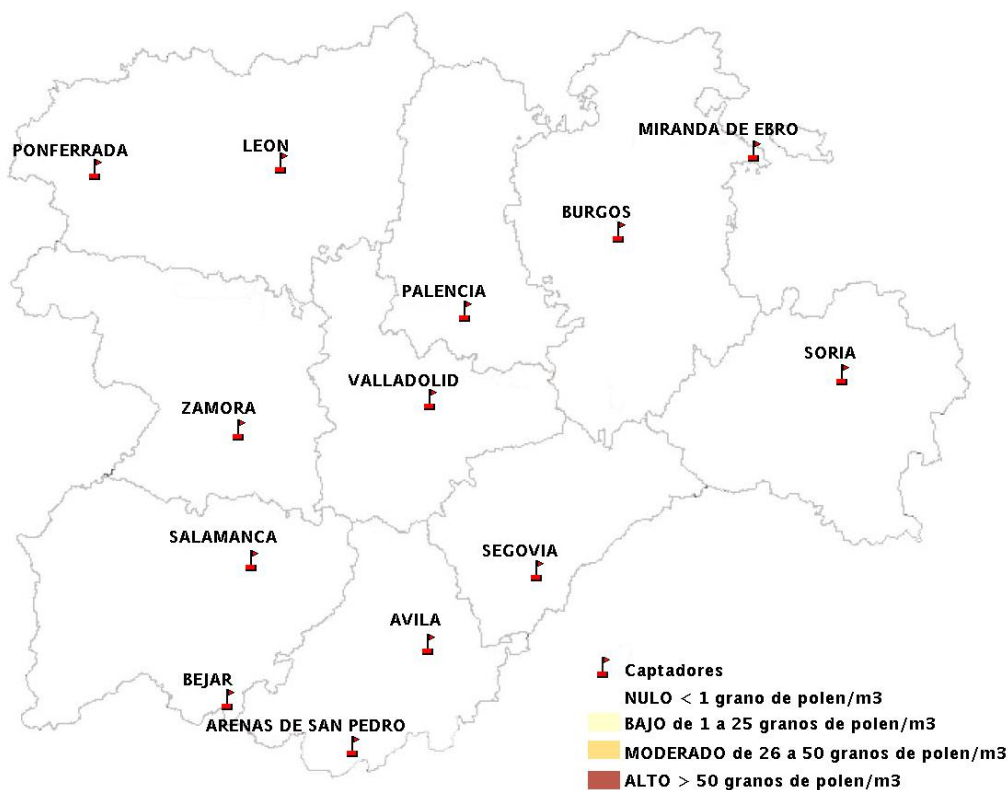

## 06/02/2014

Los datos reflejados en los siguientes mapas y ficha de previsión para el fin de semana de los niveles de polen de los tipos polínicos más alergénicos, de cada estación de medida, han sido aportados por el Registro Aerobiológico de Castilla y León.

(ORDEN SAN/417/2010, de 26 marzo, por la que se crea el Registro Aerobiológico de Castilla y León.)

Mapa de previsión de Niveles de Polen:URTICACEAE del Jueves 6-2-14 al Domingo 9-2-14

Mapa de previsión de Niveles de Polen: PLATANUS del Jueves 6-2-14 al Domingo 9-2-14

Mapa de previsión de Niveles de Polen: POACEAE del Jueves 6-2-14 al Domingo 9-2-14

Mapa de previsión de Niveles de Polen:OLEA del Jueves 6-2-14 al Domingo 9-2-14

Mapa de previsión de Niveles de Polen:RUMEX del Jueves 6-2-14 al Domingo 9-2-14