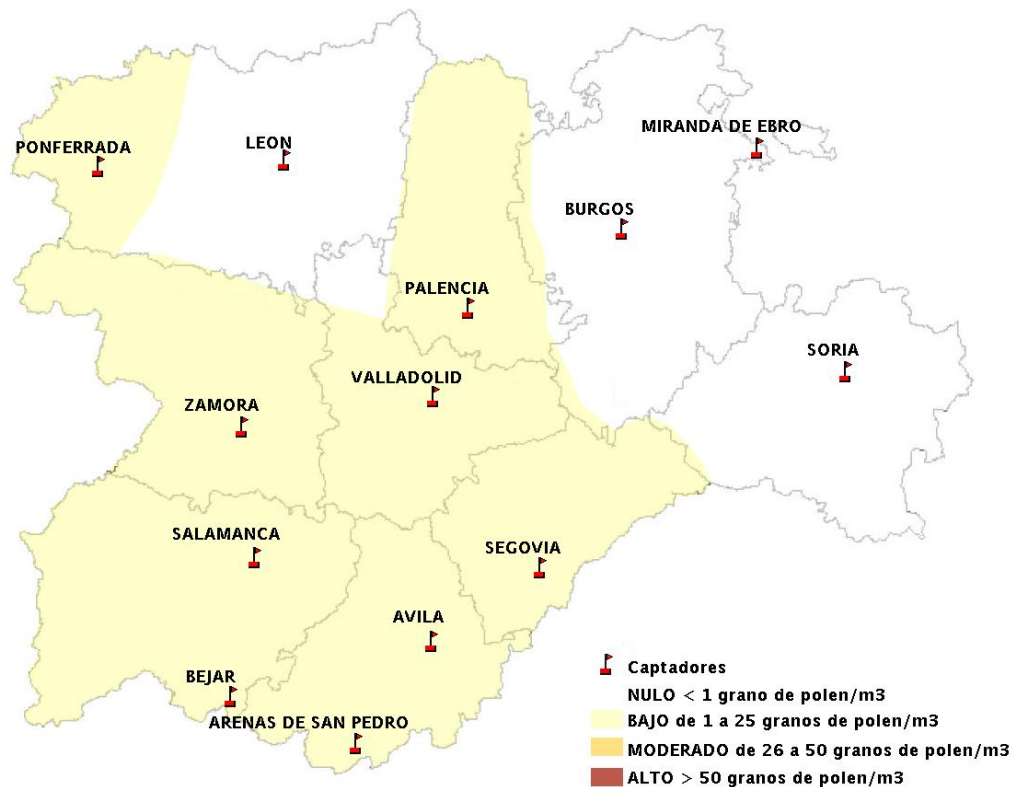

INFORME DE PREVISIONES DE NIVELES DE POLEN

06/02/2014

Los datos reflejados en los siguientes mapas y ficha de previsión para el fin de semana de los niveles de polen de los tipos polínicos más alergénicos, de cada estación de medida, han sido aportados por el Registro Aerobiológico de Castilla y León.

(ORDEN SAN/417/2010, de 26 marzo, por la que se crea el Registro Aerobiológico de Castilla y León.)

Mapa de previsión de Niveles de Polen:URTICACEAE del Jueves 6-2-14 al Domingo 9-2-14