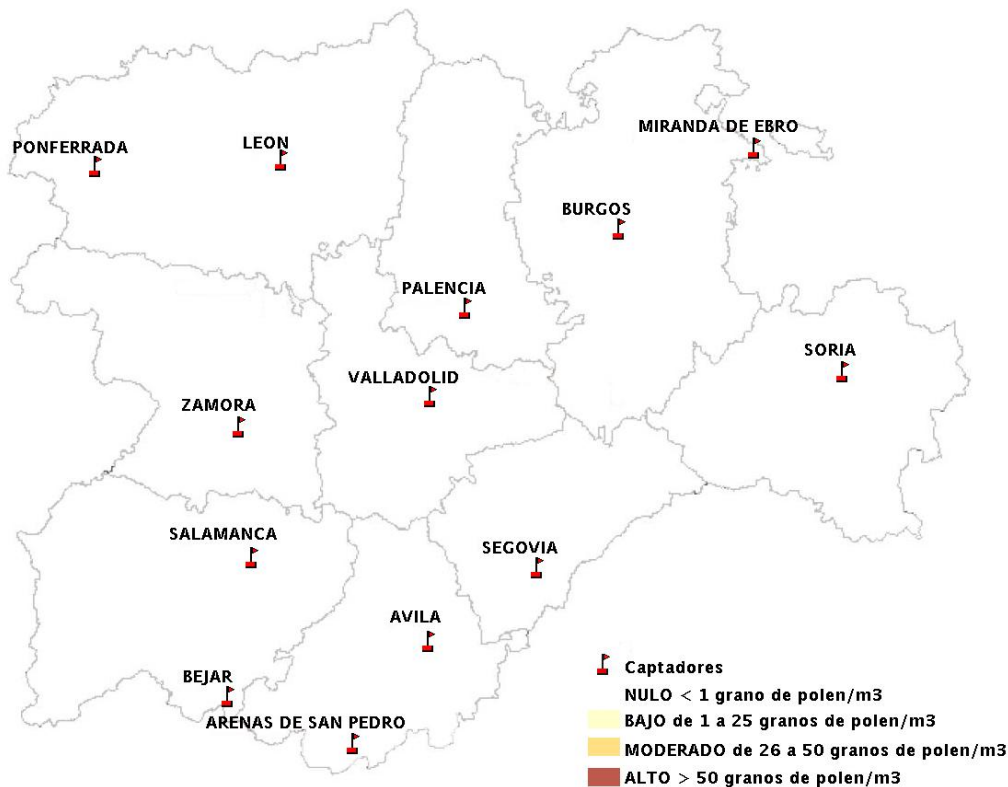

Mapa de previsión de Niveles de Polen: PLATANUS del Jueves 6-2-14 al Domingo 9-2-14