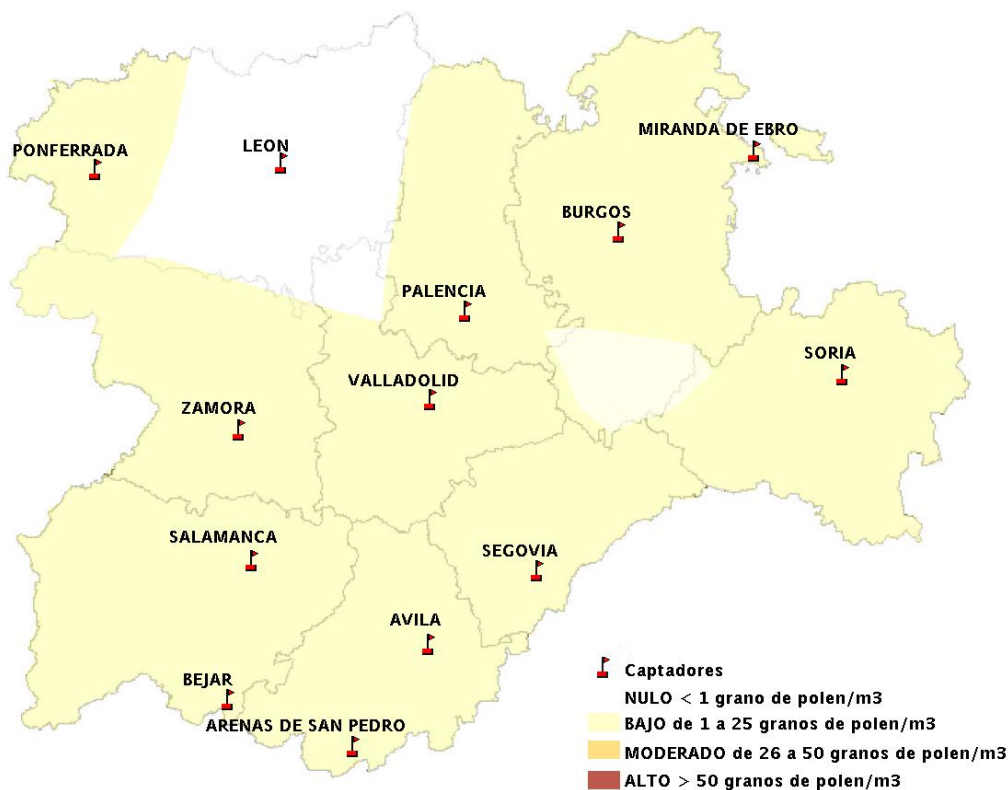

## 06/02/2014

Los datos reflejados en los siguientes mapas y ficha de previsión para el fin de semana de los niveles de polen de los tipos polínicos más alergénicos, de cada estación de medida, han sido aportados por el Registro Aerobiológico de Castilla y León.

(ORDEN SAN/417/2010, de 26 marzo, por la que se crea el Registro Aerobiológico de Castilla y León.)

Mapa de previsión de Niveles de Polen:URTICACEAE del Jueves 6-2-14 al Domingo 9-2-14

Mapa de previsión de Niveles de Polen: PLATANUS del Jueves 6-2-14 al Domingo 9-2-14

Mapa de previsión de Niveles de Polen: POACEAE del Jueves 6-2-14 al Domingo 9-2-14

Mapa de previsión de Niveles de Polen:OLEA del Jueves 6-2-14 al Domingo 9-2-14

Mapa de previsión de Niveles de Polen:RUMEX del Jueves 6-2-14 al Domingo 9-2-14