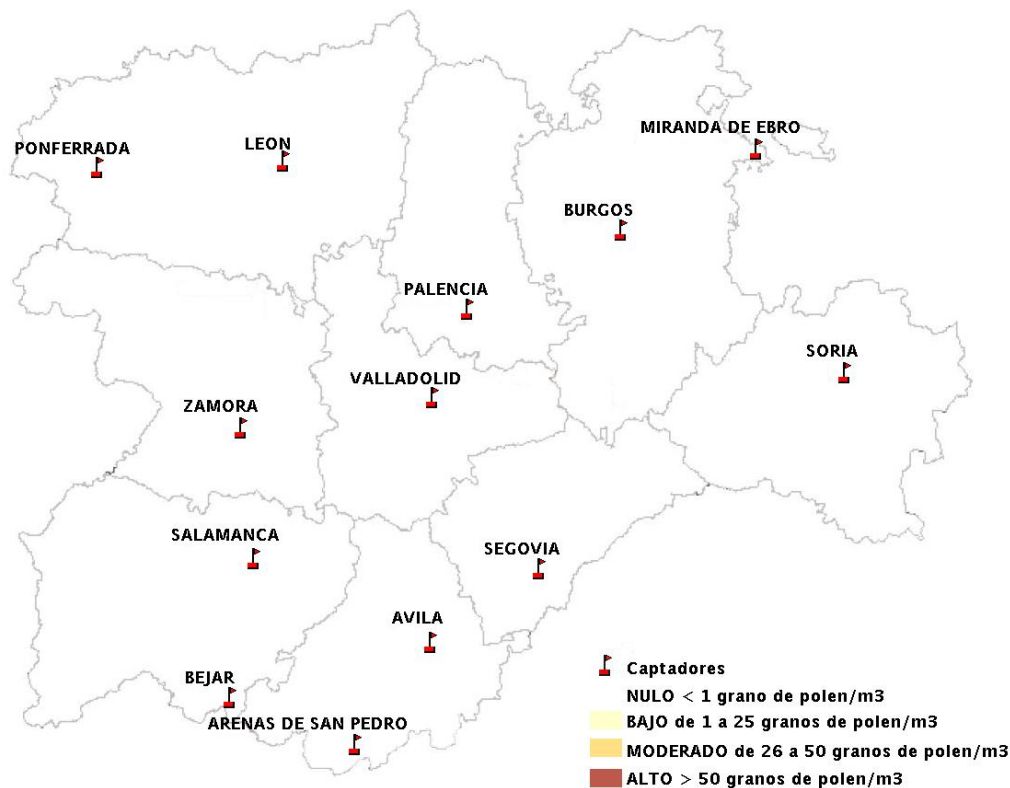

Mapa de previsión de Niveles de Polen: POACEAE del Jueves 6-2-14 al Domingo 9-2-14

Mapa de previsión de Niveles de Polen:OLEA del Jueves 6-2-14 al Domingo 9-2-14

Mapa de previsión de Niveles de Polen:RUMEX del Jueves 6-2-14 al Domingo 9-2-14

Mapa de previsión de Niveles de Polen:CUPRESSACEAE del Jueves 6-2-14 al Domingo 9-2-14

Mapa de previsión de Niveles de Polen:PLANTAGO del Jueves 6-2-14 al Domingo 9-2-14