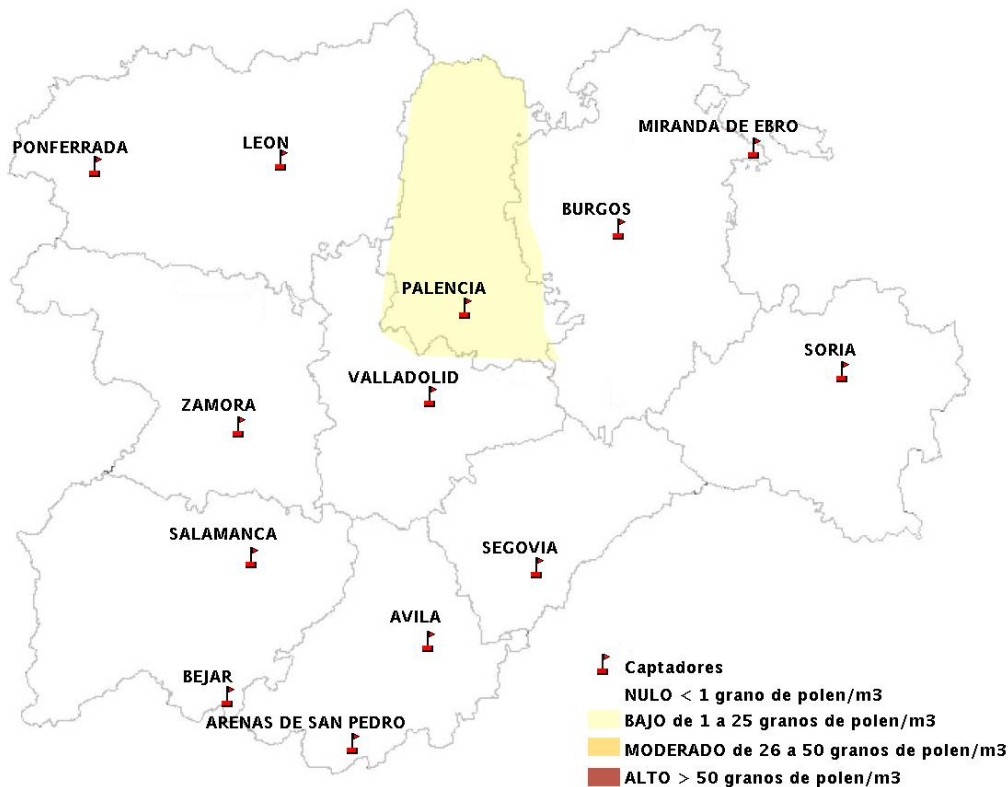

## 06/02/2014

Los datos reflejados en los siguientes mapas y ficha de previsión para el fin de semana de los niveles de polen de los tipos polínicos más alergénicos, de cada estación de medida, han sido aportados por el Registro Aerobiológico de Castilla y León.

(ORDEN SAN/417/2010, de 26 marzo, por la que se crea el Registro Aerobiológico de Castilla y León.)

Mapa de previsión de Niveles de Polen:URTICACEAE del Jueves 6-2-14 al Domingo 9-2-14

Mapa de previsión de Niveles de Polen: PLATANUS del Jueves 6-2-14 al Domingo 9-2-14

Mapa de previsión de Niveles de Polen: POACEAE del Jueves 6-2-14 al Domingo 9-2-14

Mapa de previsión de Niveles de Polen:OLEA del Jueves 6-2-14 al Domingo 9-2-14

Mapa de previsión de Niveles de Polen:RUMEX del Jueves 6-2-14 al Domingo 9-2-14