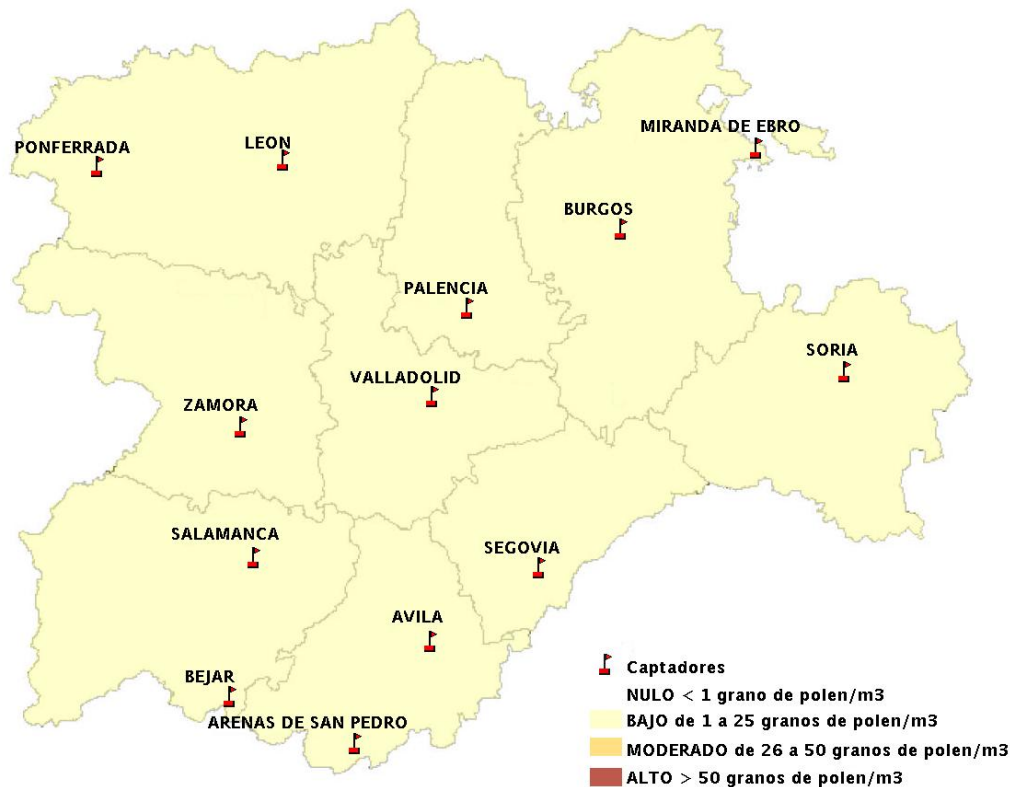

Mapa de previsión de Niveles de Polen: POACEAE del Jueves 6-2-14 al Domingo 9-2-14

Mapa de previsión de Niveles de Polen:OLEA del Jueves 6-2-14 al Domingo 9-2-14

Mapa de previsión de Niveles de Polen:RUMEX del Jueves 6-2-14 al Domingo 9-2-14

Mapa de previsión de Niveles de Polen:CUPRESSACEAE del Jueves 6-2-14 al Domingo 9-2-14

Mapa de previsión de Niveles de Polen:PLANTAGO del Jueves 6-2-14 al Domingo 9-2-14