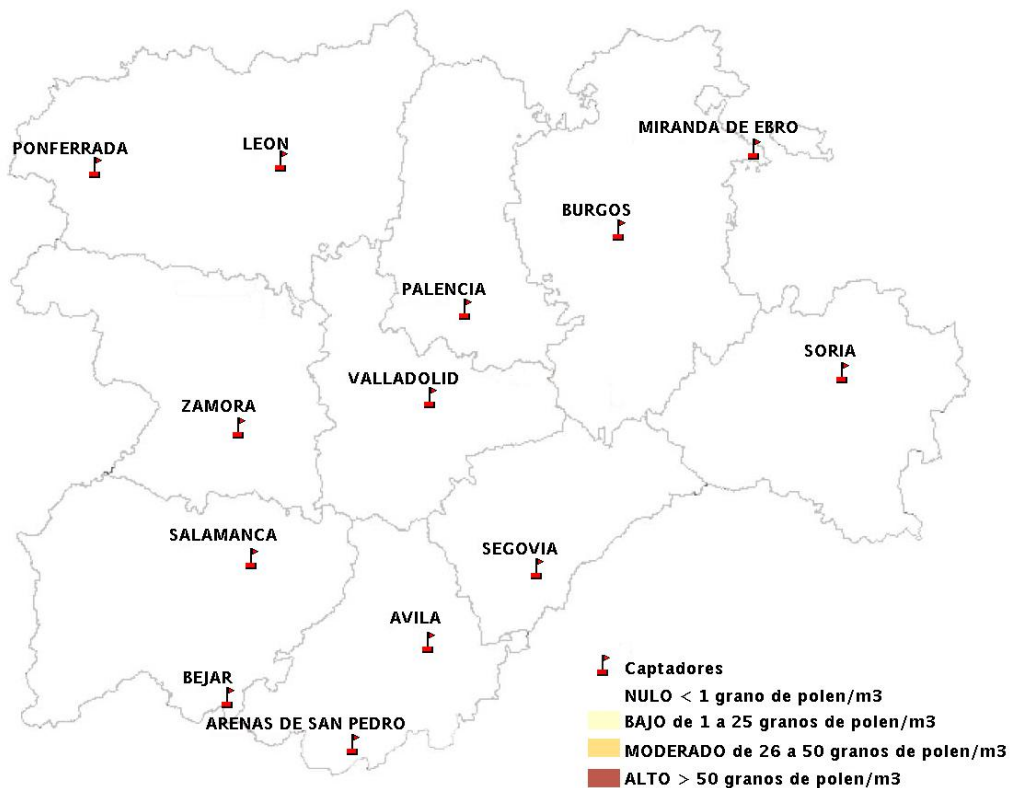

(ORDEN SAN/417/2010, de 26 marzo, por la que se crea el Registro Aerobiológico de Castilla y León.)

Mapa de previsión de Niveles de Polen:URTICACEAE del Jueves 13-2-14 al Domingo 16-2-14

Mapa de previsión de Niveles de Polen: PLATANUS del Jueves 13-2-14 al Domingo 16-2-14

Mapa de previsión de Niveles de Polen: POACEAE del Jueves 13-2-14 al Domingo 16-2-14

Mapa de previsión de Niveles de Polen:OLEA del Jueves 13-2-14 al Domingo 16-2-14

Mapa de previsión de Niveles de Polen:RUMEX del Jueves 13-2-14 al Domingo 16-2-14