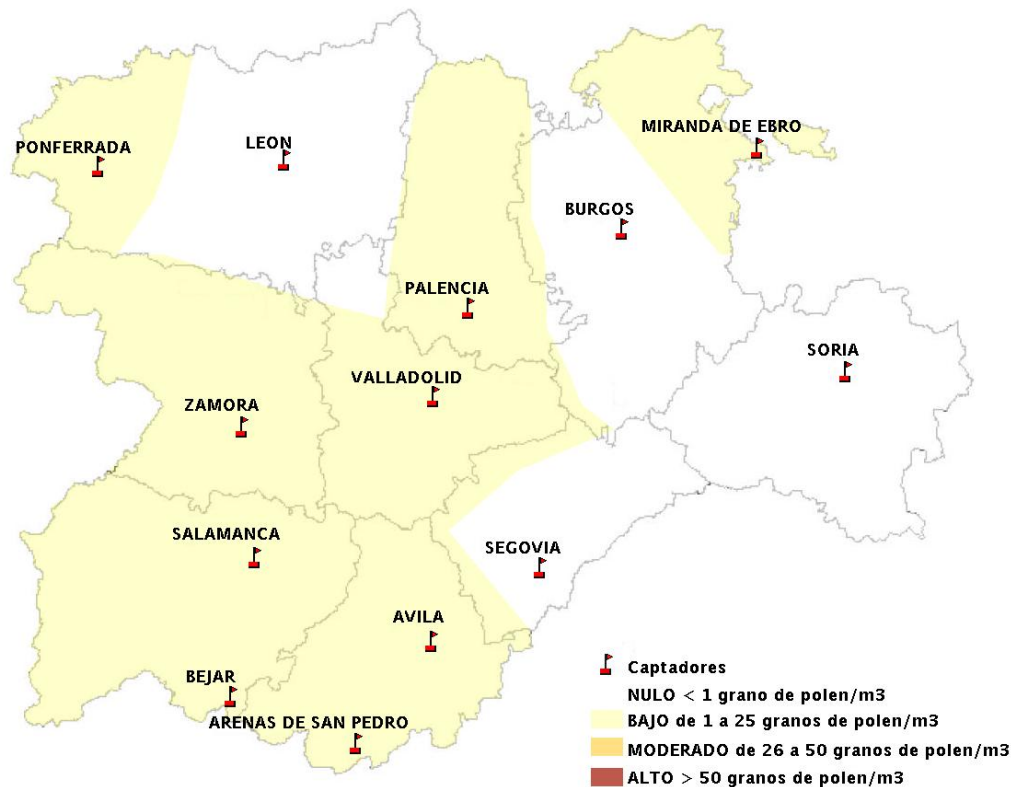

INFORME DE PREVISIONES DE NIVELES DE POLEN

13/02/2014

Los datos reflejados en los siguientes mapas y ficha de previsión para el fin de semana de los niveles de polen de los tipos polínicos más alergénicos, de cada estación de medida, han sido aportados por el Registro Aerobiológico de Castilla y León.

(ORDEN SAN/417/2010, de 26 marzo, por la que se crea el Registro Aerobiológico de Castilla y León.)

Mapa de previsión de Niveles de Polen:URTICACEAE del Jueves 13-2-14 al Domingo 16-2-14