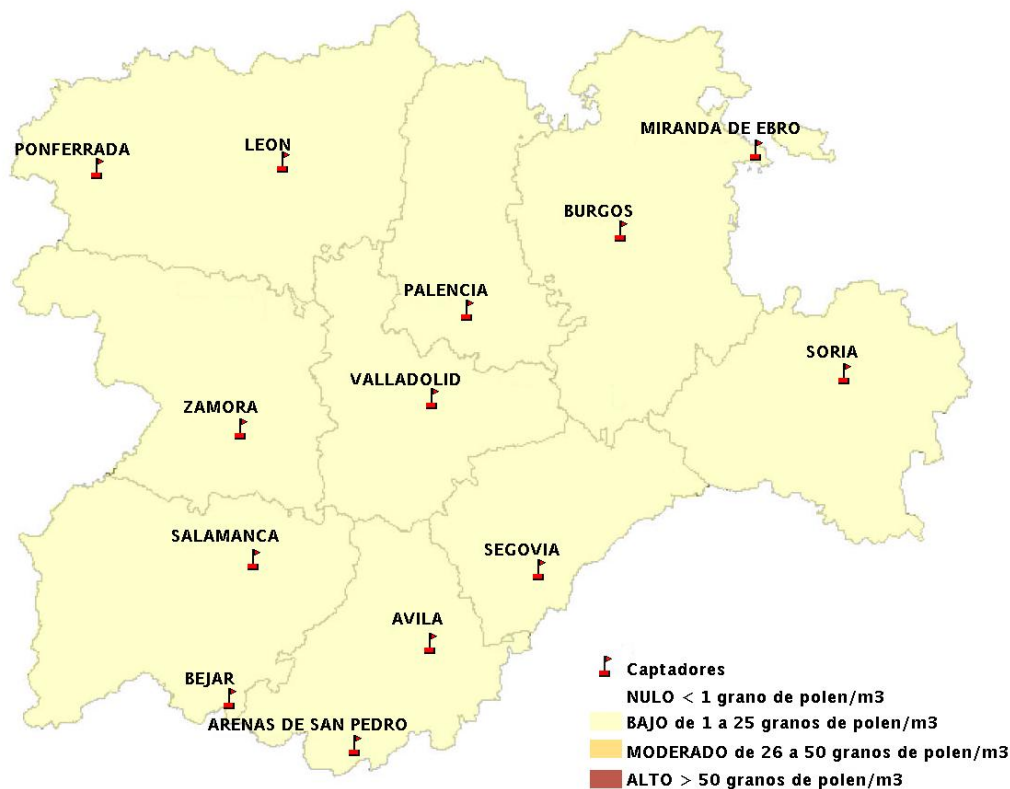

Mapa de previsión de Niveles de Polen:CUPRESSACEAE del Jueves 13-2-14 al Domingo 16-2-14