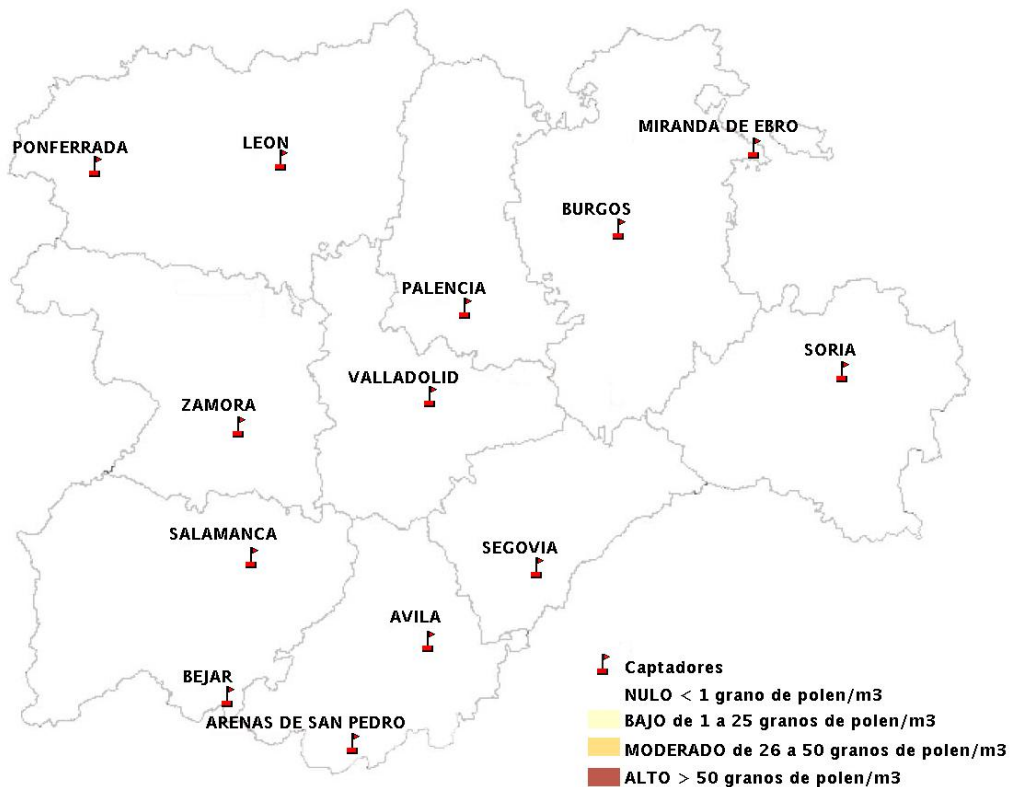

(ORDEN SAN/417/2010, de 26 marzo, por la que se crea el Registro Aerobiológico de Castilla y León.)

Mapa de previsión de Niveles de Polen:URTICACEAE del Jueves 13-2-14 al Domingo 16-2-14

Mapa de previsión de Niveles de Polen: PLATANUS del Jueves 13-2-14 al Domingo 16-2-14

Mapa de previsión de Niveles de Polen: POACEAE del Jueves 13-2-14 al Domingo 16-2-14

Mapa de previsión de Niveles de Polen:OLEA del Jueves 13-2-14 al Domingo 16-2-14

Mapa de previsión de Niveles de Polen:RUMEX del Jueves 13-2-14 al Domingo 16-2-14