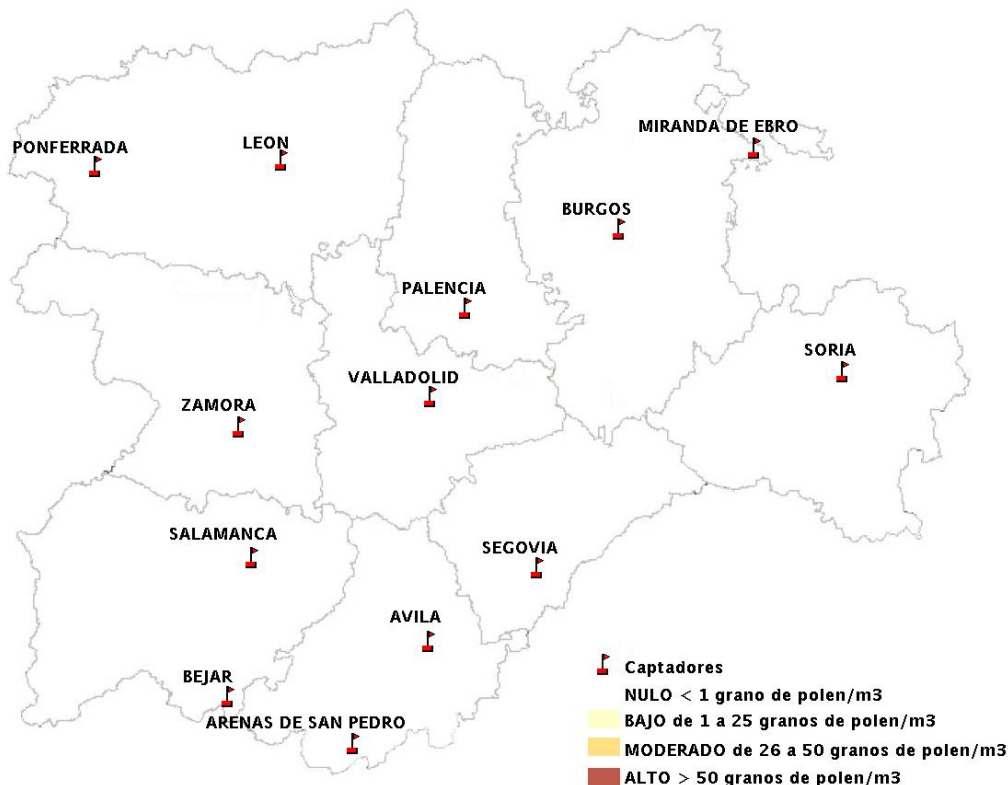

INFORME DE PREVISIONES DE NIVELES DE POLEN

13/02/2014

Los datos reflejados en los siguientes mapas y ficha de previsión para el fin de semana de los niveles de polen de los tipos polínicos más alergénicos, de cada estación de medida, han sido aportados por el Registro Aerobiológico de Castilla y León.

Mapa de previsión de Niveles de Polen: POACEAE del Jueves 13-2-14 al Domingo 16-2-14

Mapa de previsión de Niveles de Polen:OLEA del Jueves 13-2-14 al Domingo 16-2-14

Mapa de previsión de Niveles de Polen:RUMEX del Jueves 13-2-14 al Domingo 16-2-14