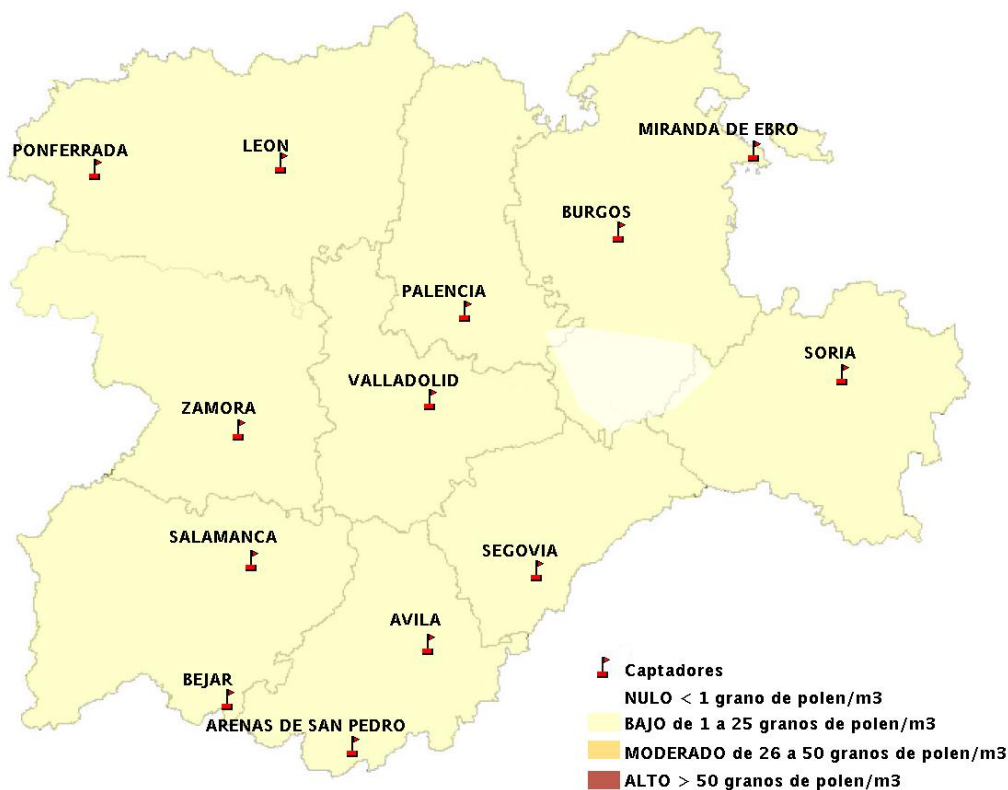

(ORDEN SAN/417/2010, de 26 marzo, por la que se crea el Registro Aerobiológico de Castilla y León.)

Mapa de previsión de Niveles de Polen:URTICACEAE del Jueves 13-2-14 al Domingo 16-2-14

Mapa de previsión de Niveles de Polen: PLATANUS del Jueves 13-2-14 al Domingo 16-2-14

Mapa de previsión de Niveles de Polen: POACEAE del Jueves 13-2-14 al Domingo 16-2-14

Mapa de previsión de Niveles de Polen:OLEA del Jueves 13-2-14 al Domingo 16-2-14

Mapa de previsión de Niveles de Polen:RUMEX del Jueves 13-2-14 al Domingo 16-2-14