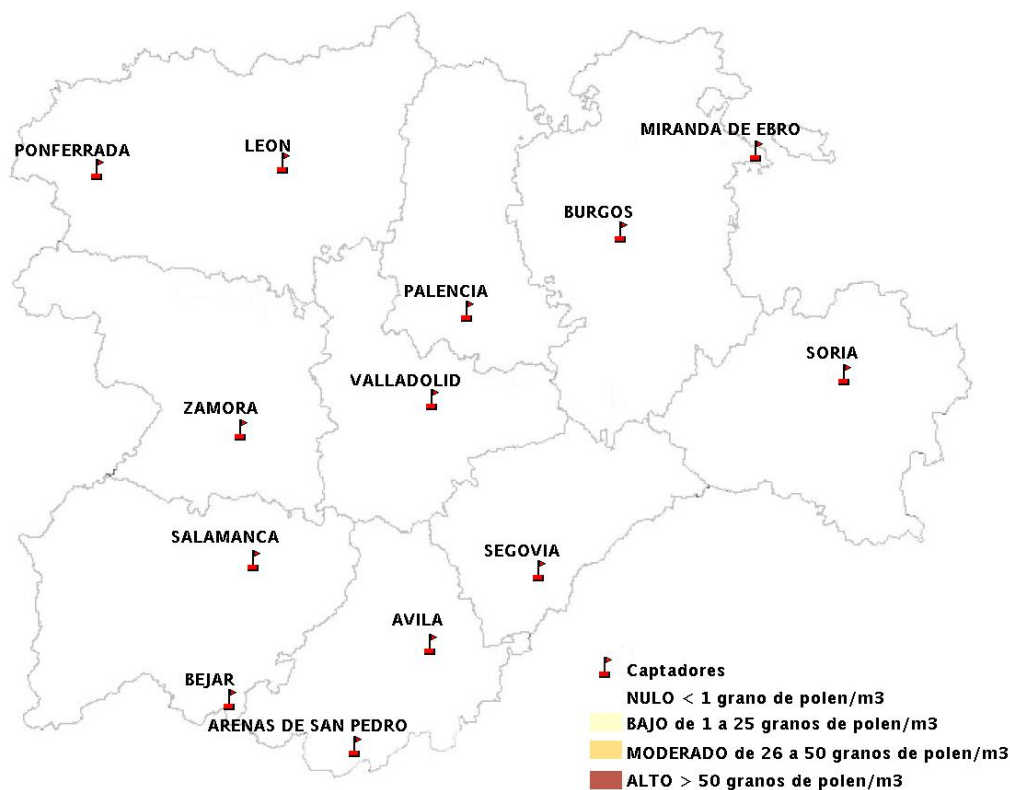

Mapa de previsión de Niveles de Polen: POACEAE del Jueves 13-2-14 al Domingo 16-2-14

Mapa de previsión de Niveles de Polen:OLEA del Jueves 13-2-14 al Domingo 16-2-14

Mapa de previsión de Niveles de Polen:RUMEX del Jueves 13-2-14 al Domingo 16-2-14

Mapa de previsión de Niveles de Polen:CUPRESSACEAE del Jueves 13-2-14 al Domingo 16-2-14

Mapa de previsión de Niveles de Polen:PLANTAGO del Jueves 13-2-14 al Domingo 16-2-14

FICHA PREVISIONES DE NIVELES DE POLEN SEMANALES

Previsiones de niveles de polen del Jueves 13-2-14 al Domingo 16-2-14

ESTACIÓN DE MEDICIÓN	CATEGORIAS POLÍNICAS						
	Grupo 2	Grupo 1	Grupo 4	Grupo 2	Grupo 4	Grupo 2	Grupo 4
	TIPO POLÍNICO						
	Plántago (LLANTEN)	Urticaceae (ORTIGA, PARIETARIA, PELOSILLA)	Platanus (PLÁTANO DE SOMBRA)	Poaceae (GRAMÍNEAS)	Olea (OLIVO)	Rumex (ACEDERAS)	Cupressaceae (CIPRÉS, ENEBRO, SABINA)
ARENAS DE SAN PEDRO	NULO	BAJO	NULO	BAJO	NULO	NULO	BAJO
AVILA	NULO	BAJO	NULO	BAJO	NULO	NULO	BAJO
BEJAR	NULO	BAJO	NULO	BAJO	NULO	NULO	BAJO
BURGOS	NULO	NULO	NULO	BAJO	NULO	NULO	BAJO
LEON	NULO	NULO	NULO	BAJO	NULO	NULO	BAJO
MIRANDA DE EBRO	NULO	BAJO	NULO	BAJO	NULO	NULO	BAJO
PALENCIA	NULO	BAJO	NULO	BAJO	NULO	NULO	BAJO
PONFERRADA	NULO	BAJO	NULO	BAJO	NULO	NULO	BAJO
SALAMANCA	NULO	BAJO	NULO	BAJO	NULO	NULO	BAJO
SEGOVIA	NULO	NULO	NULO	BAJO	NULO	NULO	BAJO
SORIA	NULO	NULO	NULO	BAJO	NULO	NULO	BAJO
VALLADOLID	NULO	BAJO	NULO	BAJO	NULO	NULO	BAJO
ZAMORA	NULO	BAJO	NULO	BAJO	NULO	NULO	BAJO