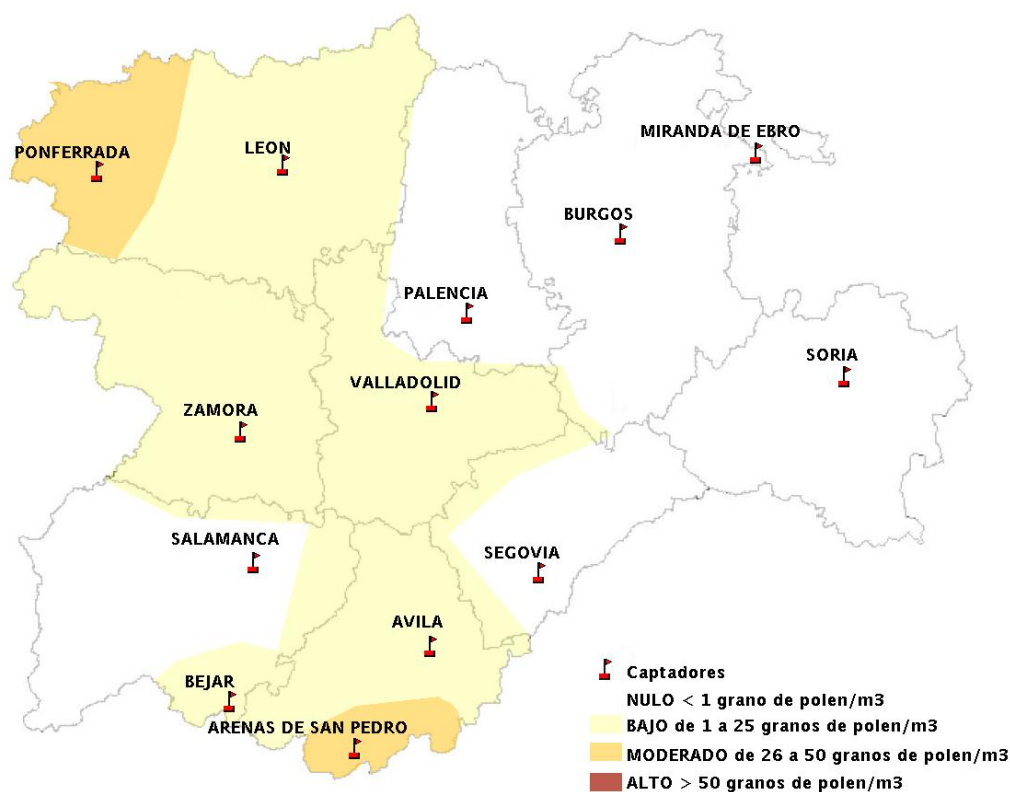

Mapa de previsión de Niveles de Polen:PLANTAGO del Jueves 9-4-15 al Domingo 12-4-15