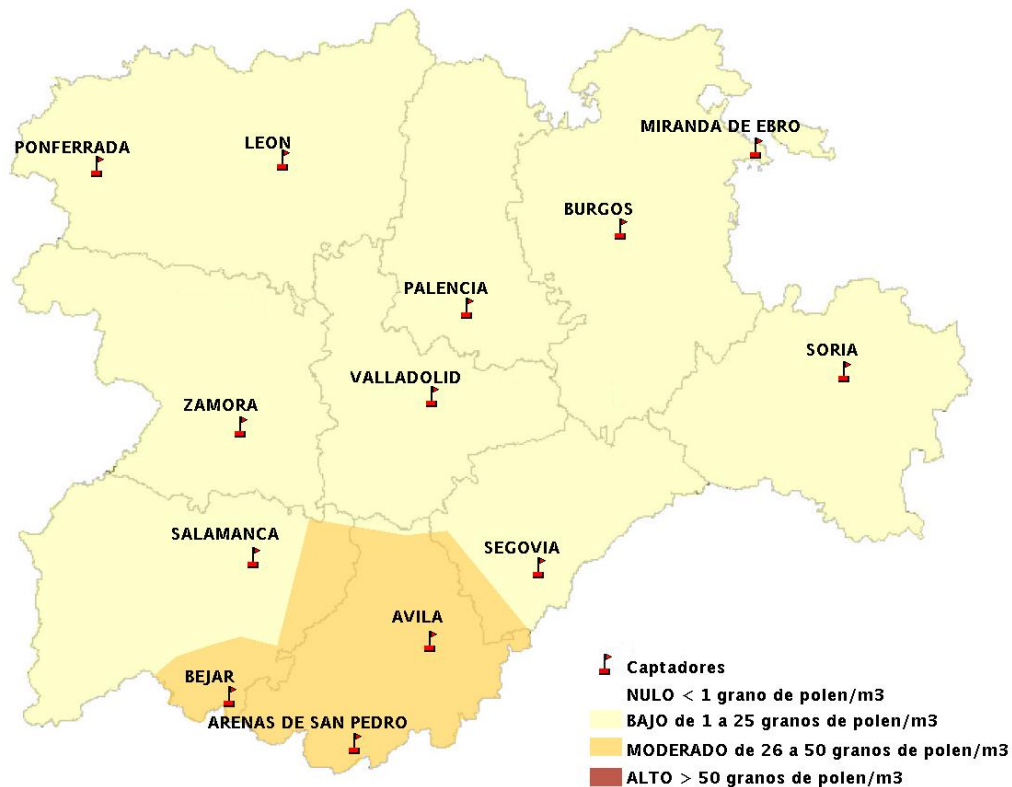

INFORME DE PREVISIONES DE NIVELES DE POLEN

09/04/2015

Los datos reflejados en los siguientes mapas y ficha de previsión para el fin de semana de los niveles de polen de los tipos polínicos más alergénicos, de cada estación de medida, han sido aportados por el Registro Aerobiológico de Castilla y León.

(ORDEN SAN/417/2010, de 26 marzo, por la que se crea el Registro Aerobiológico de Castilla y León.)

Mapa de previsión de Niveles de Polen:URTICACEAE del Jueves 9-4-15 al Domingo 12-4-15