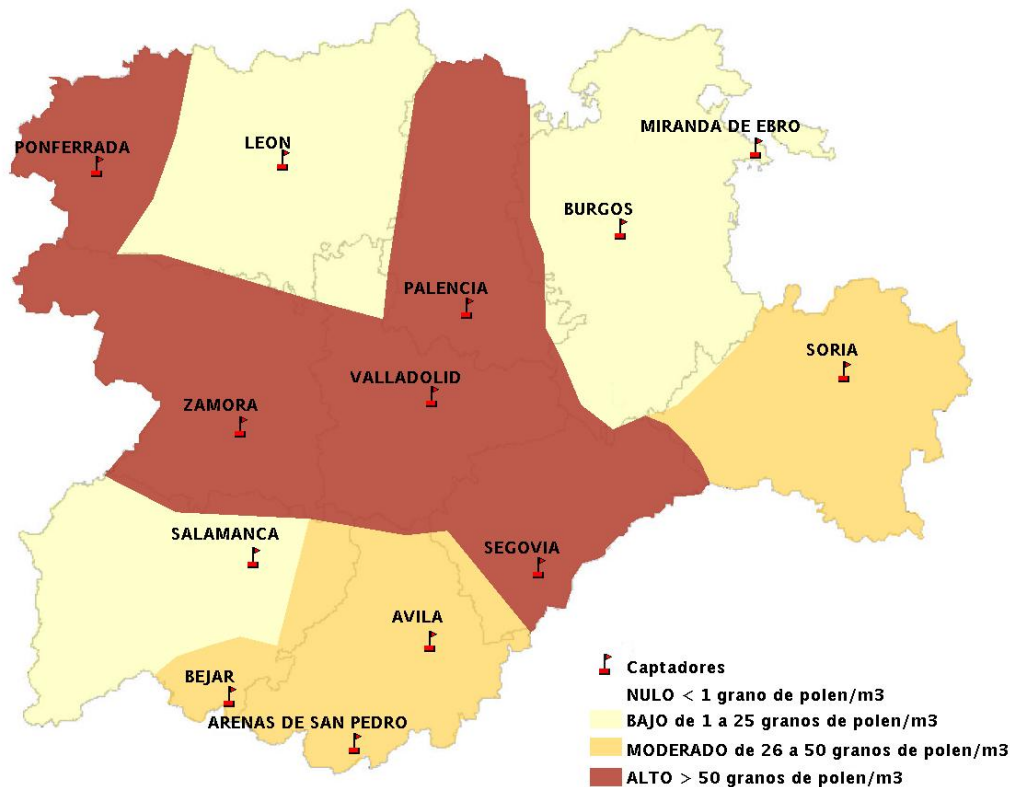

Mapa de previsión de Niveles de Polen: PLATANUS del Jueves 9-4-15 al Domingo 12-4-15