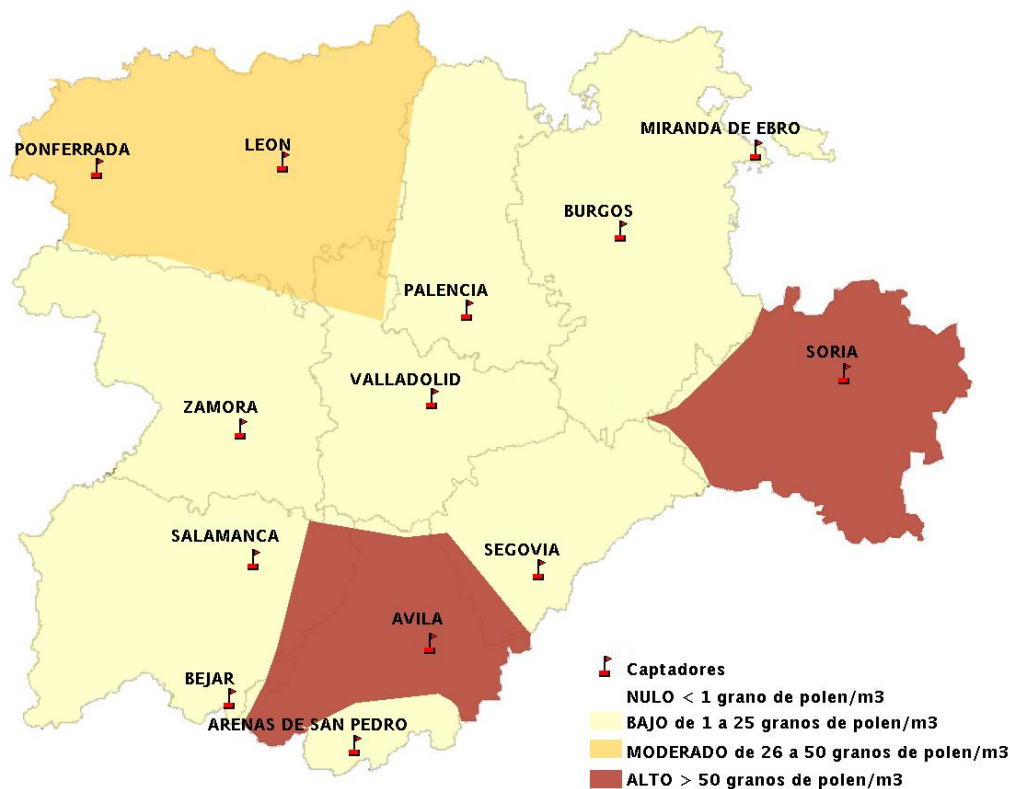

Mapa de previsión de Niveles de Polen:CUPRESSACEAE del Jueves 9-4-15 al Domingo 12-4-15