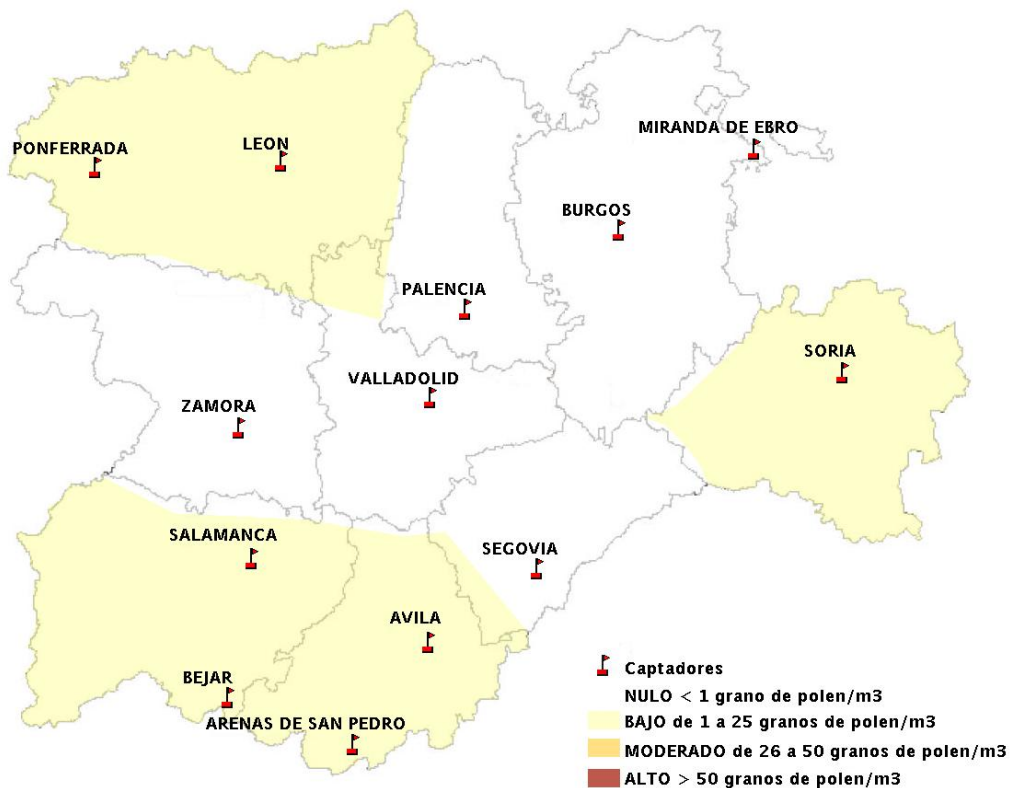

(ORDEN SAN/417/2010, de 26 marzo, por la que se crea el Registro Aerobiológico de Castilla y León.)

Mapa de previsión de Niveles de Polen:URTICACEAE del Jueves 9-4-15 al Domingo 12-4-15

Mapa de previsión de Niveles de Polen: PLATANUS del Jueves 9-4-15 al Domingo 12-4-15

Mapa de previsión de Niveles de Polen: POACEAE del Jueves 9-4-15 al Domingo 12-4-15

Mapa de previsión de Niveles de Polen:OLEA del Jueves 9-4-15 al Domingo 12-4-15

Mapa de previsión de Niveles de Polen:RUMEX del Jueves 9-4-15 al Domingo 12-4-15