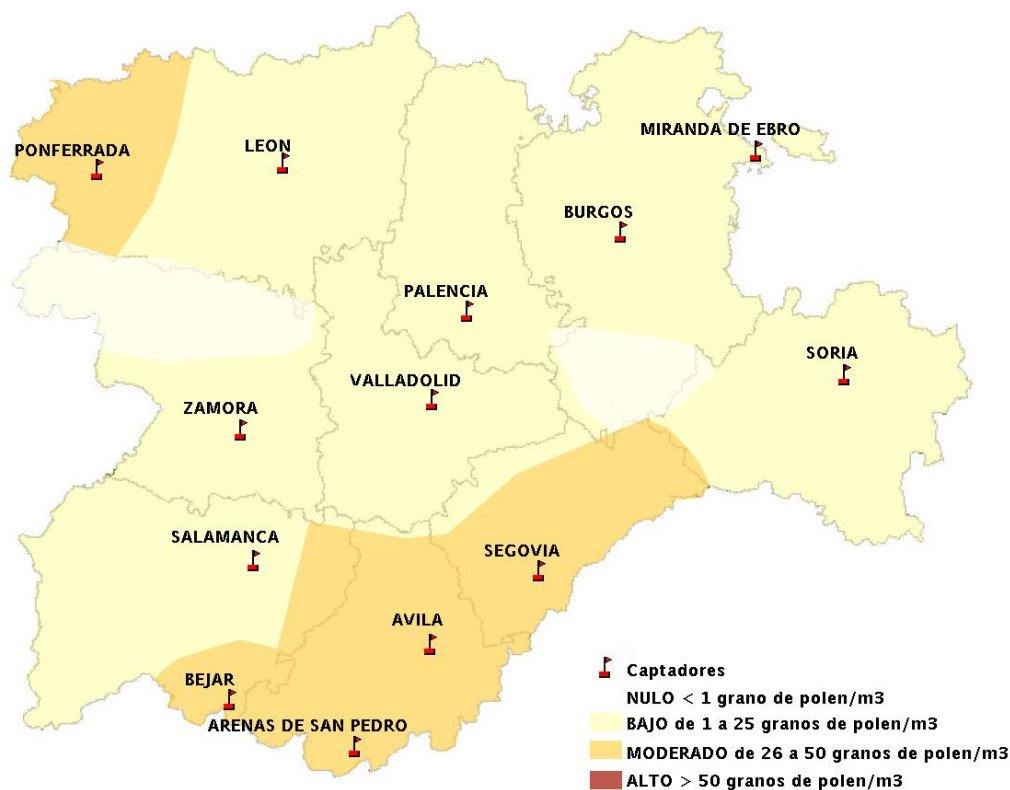

Mapa de previsión de Niveles de Polen: POACEAE del Jueves 9-4-15 al Domingo 12-4-15