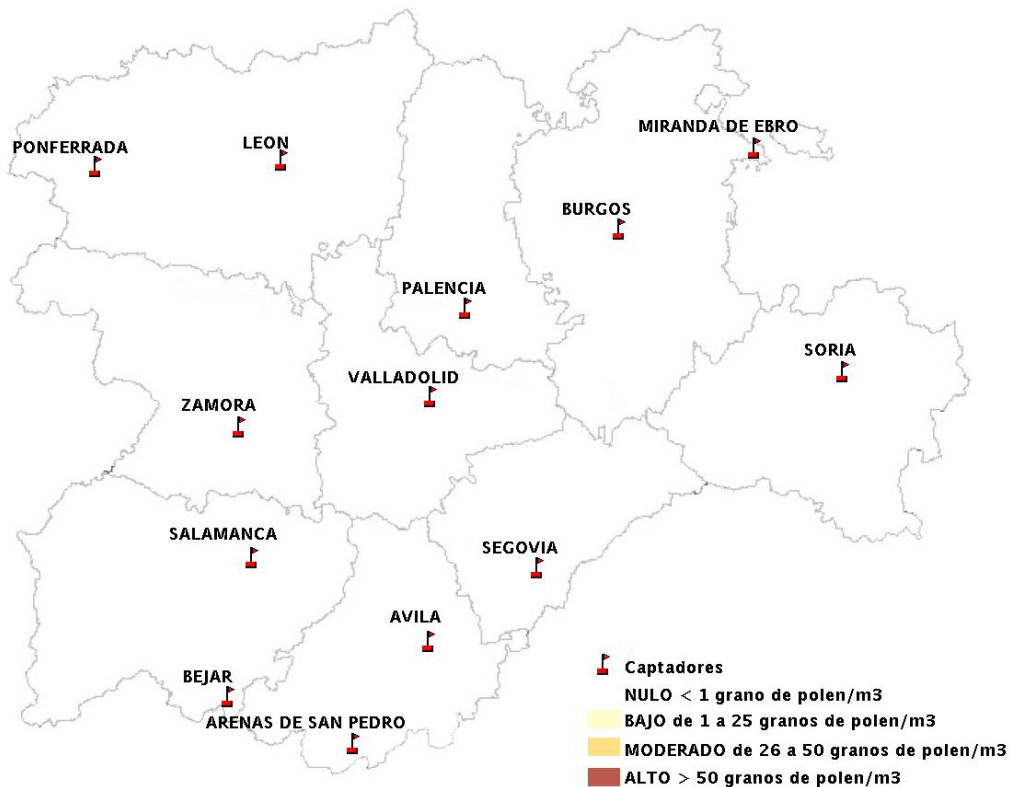

(ORDEN SAN/417/2010, de 26 marzo, por la que se crea el Registro Aerobiológico de Castilla y León.)

Mapa de previsión de Niveles de Polen:URTICACEAE del Jueves 9-4-15 al Domingo 12-4-15

Mapa de previsión de Niveles de Polen: PLATANUS del Jueves 9-4-15 al Domingo 12-4-15

Mapa de previsión de Niveles de Polen: POACEAE del Jueves 9-4-15 al Domingo 12-4-15

Mapa de previsión de Niveles de Polen:OLEA del Jueves 9-4-15 al Domingo 12-4-15

Mapa de previsión de Niveles de Polen:RUMEX del Jueves 9-4-15 al Domingo 12-4-15