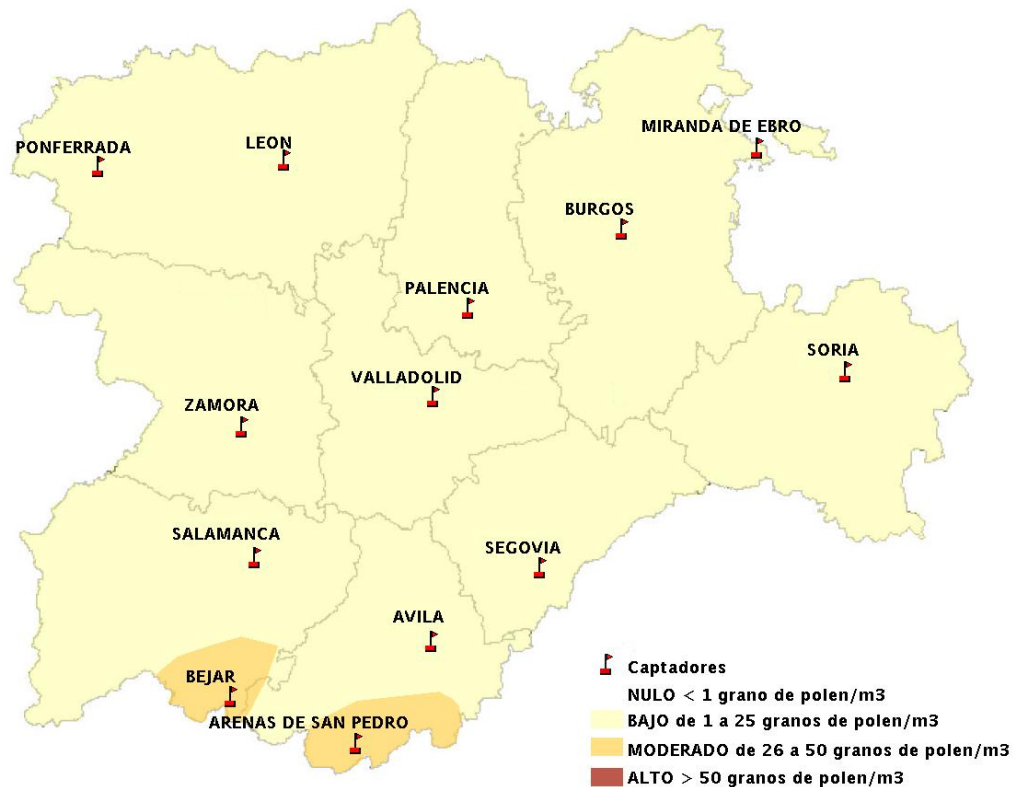

INFORME DE PREVISIONES DE NIVELES DE POLEN

22/04/2015

Los datos reflejados en los siguientes mapas y ficha de previsión para el fin de semana de los niveles de polen de los tipos polínicos más alergénicos, de cada estación de medida, han sido aportados por el Registro Aerobiológico de Castilla y León.

(ORDEN SAN/417/2010, de 26 marzo, por la que se crea el Registro Aerobiológico de Castilla y León.)

Mapa de previsión de Niveles de Polen:URTICACEAE del Miércoles 22-4-15 al Sábado 25-4-15