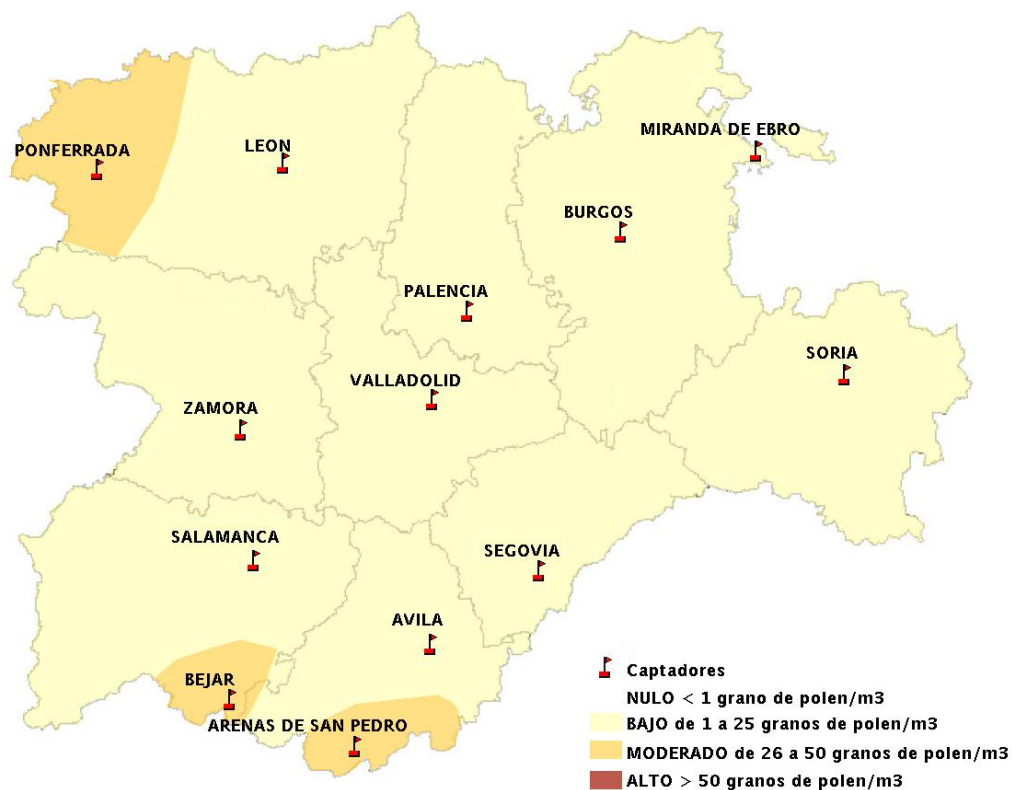

Mapa de previsión de Niveles de Polen: POACEAE del Miércoles 22-4-15 al Sabado 25-4-15

Mapa de previsión de Niveles de Polen:OLEA del Miércoles 22-4-15 al Sabado 25-4-15

Mapa de previsión de Niveles de Polen:RUMEX del Miércoles 22-4-15 al Sabado 25-4-15

Mapa de previsión de Niveles de Polen:CUPRESSACEAE del Miércoles 22-4-15 al Sabado 25-4-15

Mapa de previsión de Niveles de Polen:PLANTAGO del Miércoles 22-4-15 al Sabado 25-4-15

FICHA PREVISIONES DE NIVELES DE POLEN SEMANALES