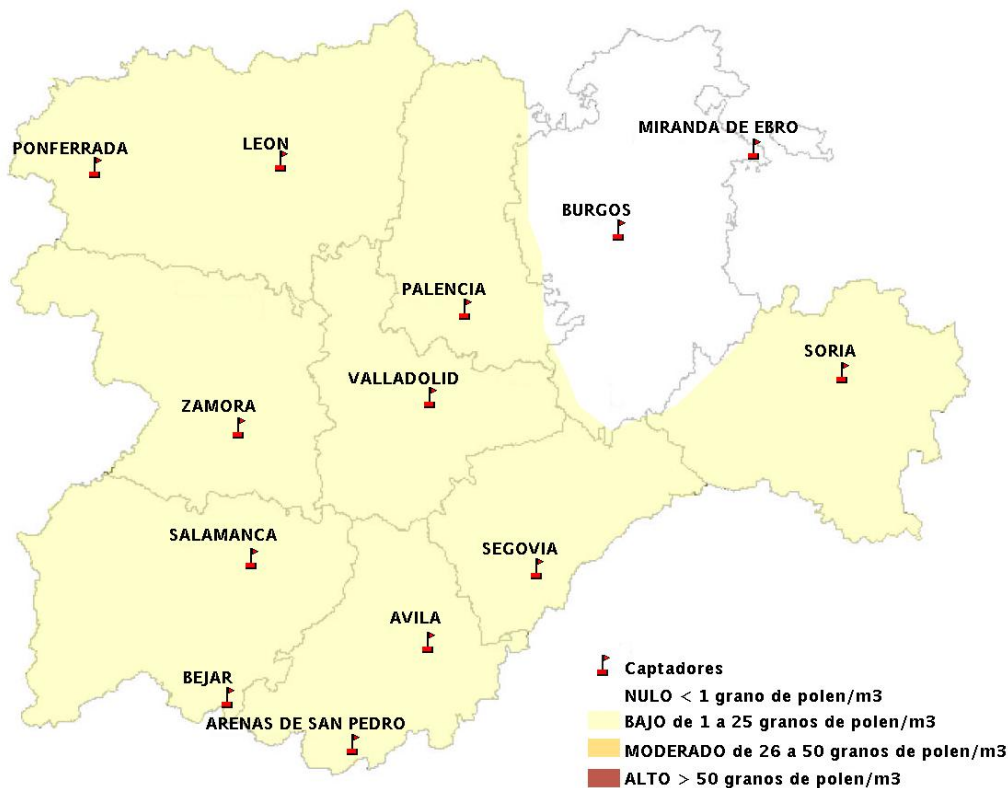

(ORDEN SAN/417/2010, de 26 marzo, por la que se crea el Registro Aerobiológico de Castilla y León.)

Mapa de previsión de Niveles de Polen:URTICACEAE del Miércoles 22-4-15 al Sábado 25-4-15

Mapa de previsión de Niveles de Polen: PLATANUS del Miércoles 22-4-15 al Sabado 25-4-15

Mapa de previsión de Niveles de Polen: POACEAE del Miércoles 22-4-15 al Sabado 25-4-15

Mapa de previsión de Niveles de Polen:OLEA del Miércoles 22-4-15 al Sabado 25-4-15

Mapa de previsión de Niveles de Polen:RUMEX del Miércoles 22-4-15 al Sabado 25-4-15