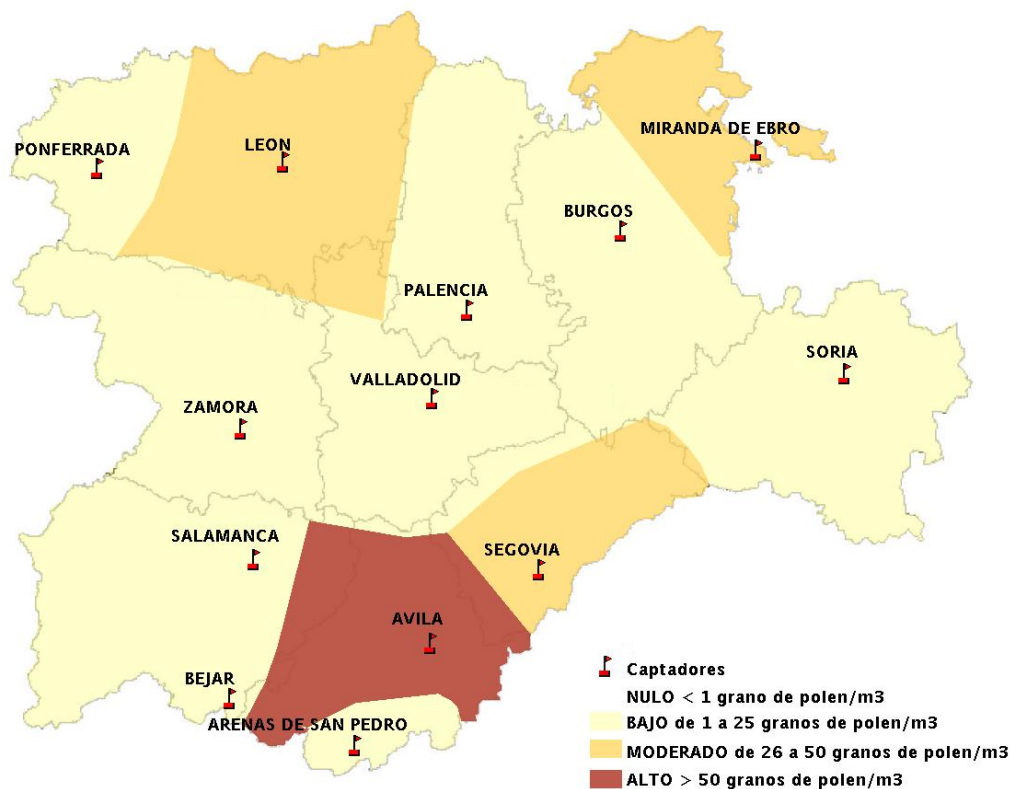

Mapa de previsión de Niveles de Polen: PLATANUS del Miércoles 22-4-15 al Sabado 25-4-15