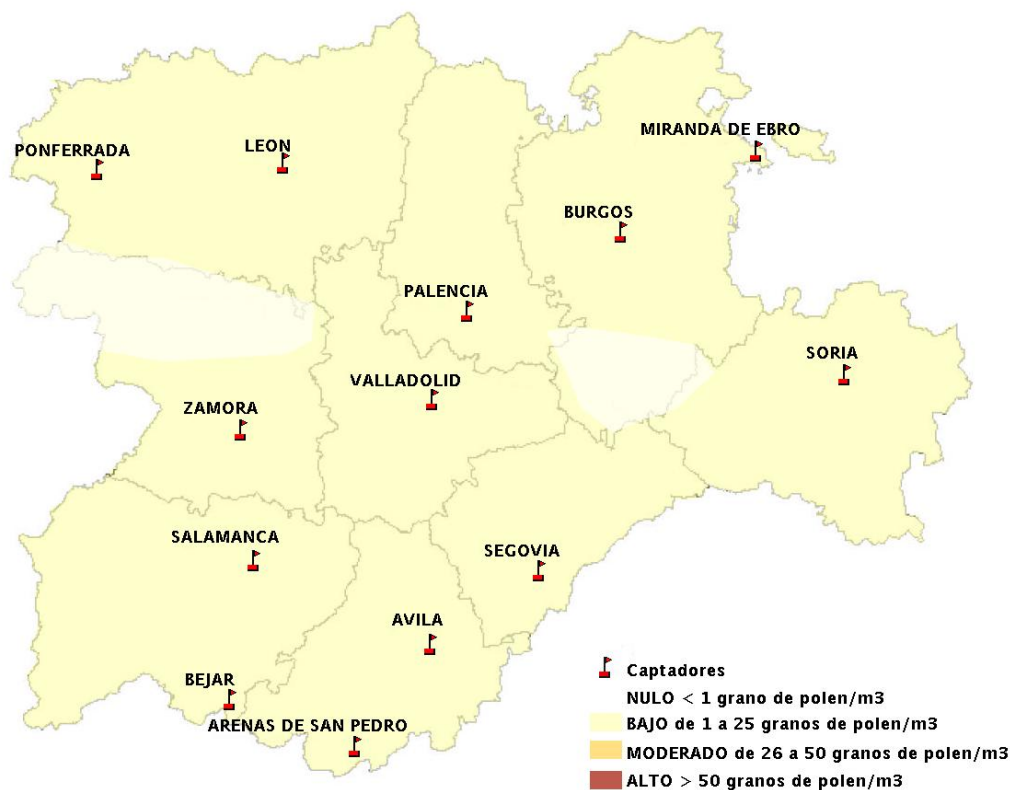

(ORDEN SAN/417/2010, de 26 marzo, por la que se crea el Registro Aerobiológico de Castilla y León.)

Mapa de previsión de Niveles de Polen:URTICACEAE del Miércoles 22-4-15 al Sábado 25-4-15

Mapa de previsión de Niveles de Polen: PLATANUS del Miércoles 22-4-15 al Sabado 25-4-15

Mapa de previsión de Niveles de Polen: POACEAE del Miércoles 22-4-15 al Sabado 25-4-15

Mapa de previsión de Niveles de Polen:OLEA del Miércoles 22-4-15 al Sabado 25-4-15

Mapa de previsión de Niveles de Polen:RUMEX del Miércoles 22-4-15 al Sabado 25-4-15