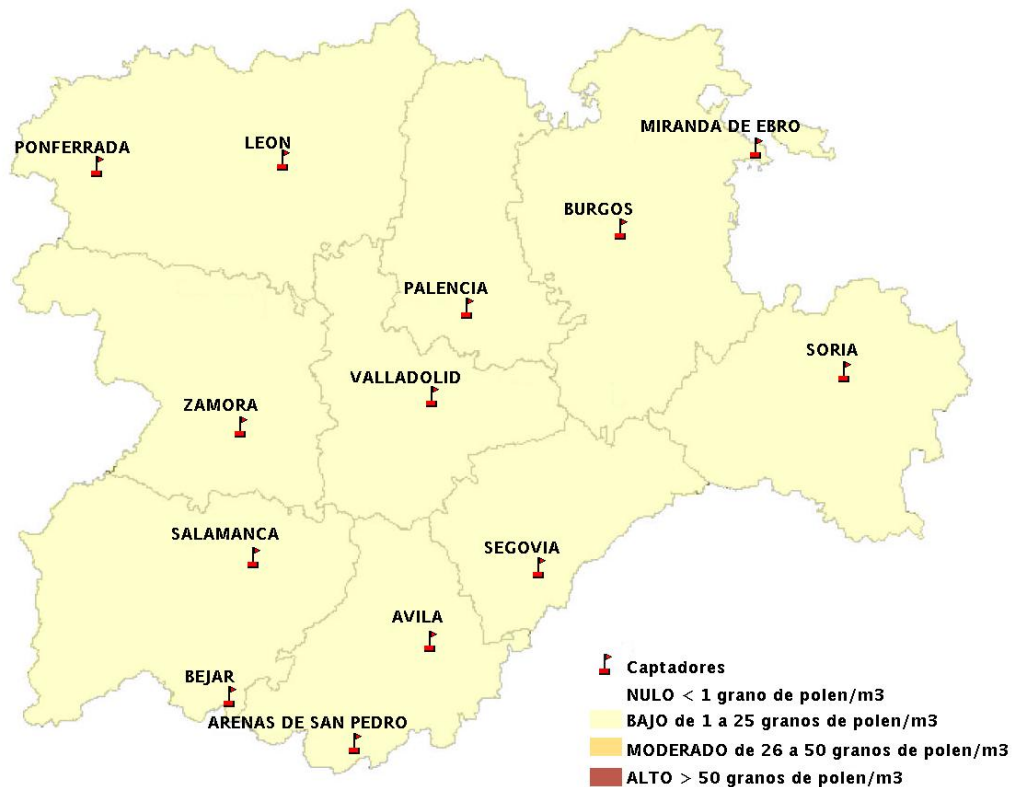

Mapa de previsión de Niveles de Polen: POACEAE del Miércoles 22-4-15 al Sabado 25-4-15

Mapa de previsión de Niveles de Polen:OLEA del Miércoles 22-4-15 al Sabado 25-4-15

Mapa de previsión de Niveles de Polen:RUMEX del Miércoles 22-4-15 al Sabado 25-4-15

Mapa de previsión de Niveles de Polen:CUPRESSACEAE del Miércoles 22-4-15 al Sabado 25-4-15

Mapa de previsión de Niveles de Polen:PLANTAGO del Miércoles 22-4-15 al Sabado 25-4-15

FICHA PREVISIONES DE NIVELES DE POLEN SEMANALES