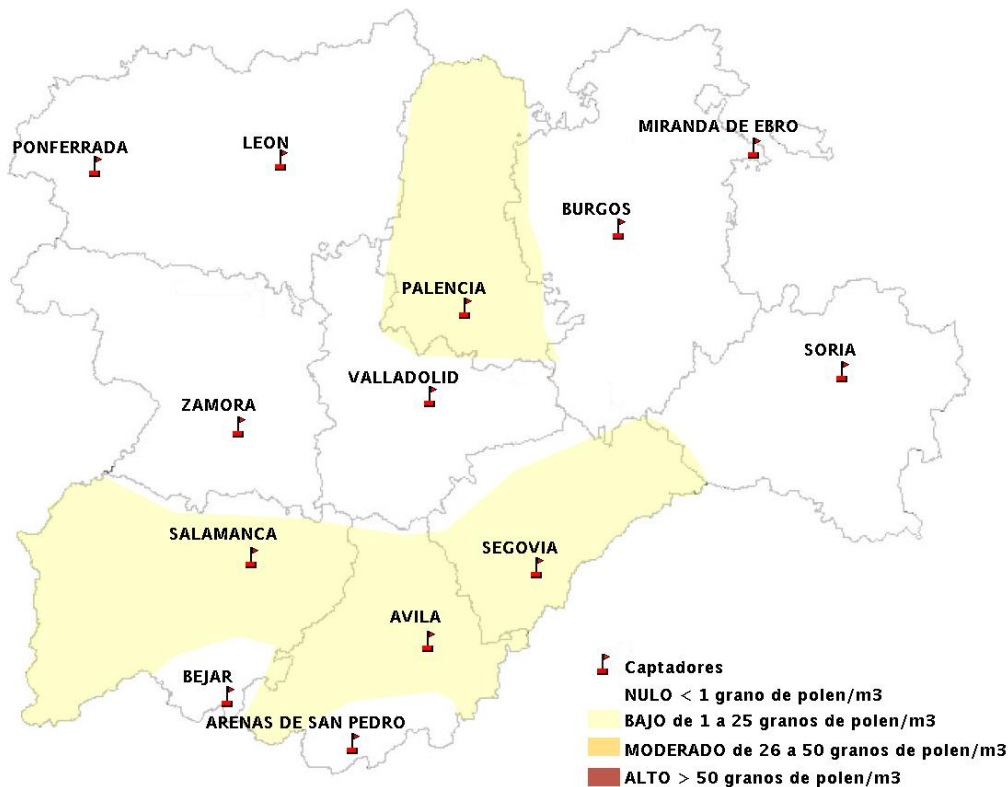

(ORDEN SAN/417/2010, de 26 marzo, por la que se crea el Registro Aerobiológico de Castilla y León.)

Mapa de previsión de Niveles de Polen:URTICACEAE del Miércoles 22-4-15 al Sábado 25-4-15

Mapa de previsión de Niveles de Polen: PLATANUS del Miércoles 22-4-15 al Sabado 25-4-15

Mapa de previsión de Niveles de Polen: POACEAE del Miércoles 22-4-15 al Sabado 25-4-15

Mapa de previsión de Niveles de Polen:OLEA del Miércoles 22-4-15 al Sabado 25-4-15

Mapa de previsión de Niveles de Polen:RUMEX del Miércoles 22-4-15 al Sabado 25-4-15