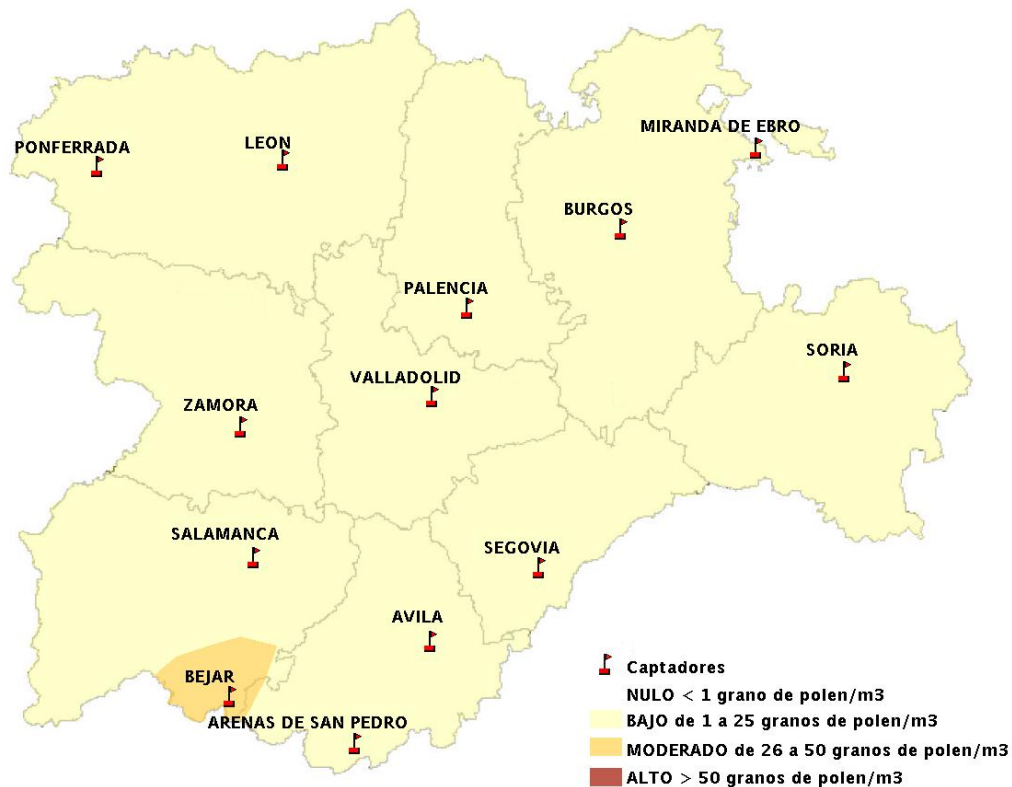

INFORME DE PREVISIONES DE NIVELES DE POLEN

18/06/2015

Los datos reflejados en los siguientes mapas y ficha de previsión para el fin de semana de los niveles de polen de los tipos polínicos más alergénicos, de cada estación de medida, han sido aportados por el Registro Aerobiológico de Castilla y León.

(ORDEN SAN/417/2010, de 26 marzo, por la que se crea el Registro Aerobiológico de Castilla y León.)

Mapa de previsión de Niveles de Polen:URTICACEAE del Jueves 18-6-15 al Domingo 21-6-15