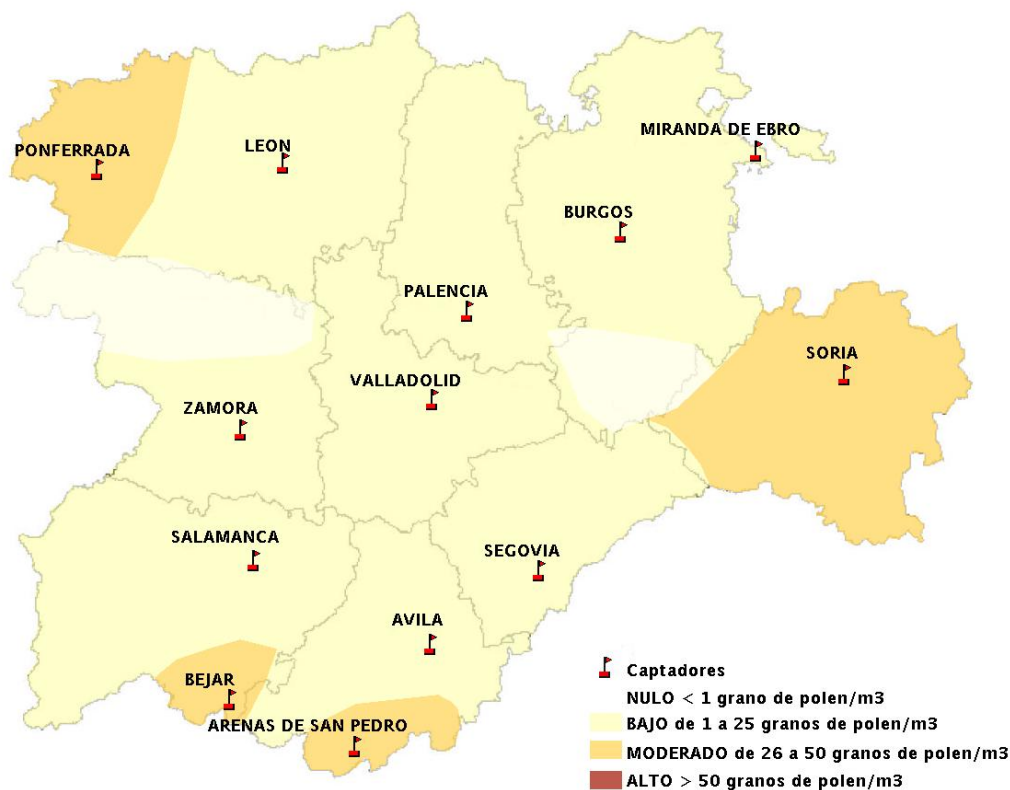

(ORDEN SAN/417/2010, de 26 marzo, por la que se crea el Registro Aerobiológico de Castilla y León.)

Mapa de previsión de Niveles de Polen:URTICACEAE del Jueves 18-6-15 al Domingo 21-6-15

Mapa de previsión de Niveles de Polen: PLATANUS del Jueves 18-6-15 al Domingo 21-6-15

Mapa de previsión de Niveles de Polen: POACEAE del Jueves 18-6-15 al Domingo 21-6-15

Mapa de previsión de Niveles de Polen:OLEA del Jueves 18-6-15 al Domingo 21-6-15

Mapa de previsión de Niveles de Polen:RUMEX del Jueves 18-6-15 al Domingo 21-6-15