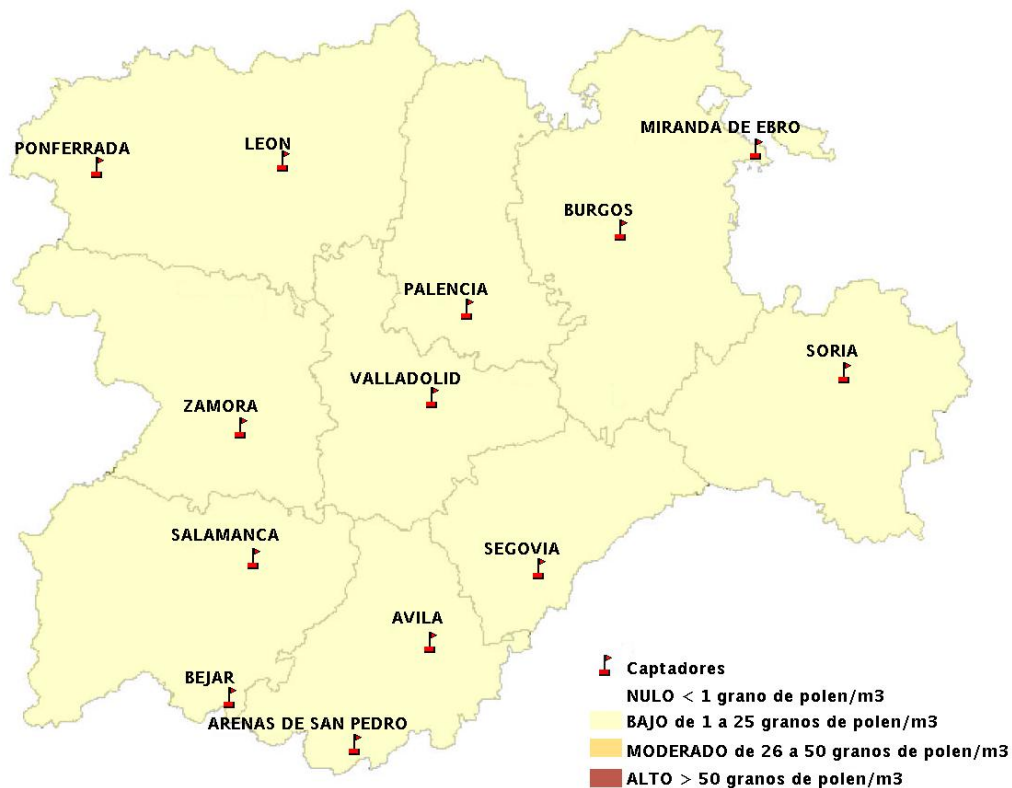

(ORDEN SAN/417/2010, de 26 marzo, por la que se crea el Registro Aerobiológico de Castilla y León.)

Mapa de previsión de Niveles de Polen:URTICACEAE del Jueves 18-6-15 al Domingo 21-6-15

Mapa de previsión de Niveles de Polen: PLATANUS del Jueves 18-6-15 al Domingo 21-6-15

Mapa de previsión de Niveles de Polen: POACEAE del Jueves 18-6-15 al Domingo 21-6-15

Mapa de previsión de Niveles de Polen:OLEA del Jueves 18-6-15 al Domingo 21-6-15

Mapa de previsión de Niveles de Polen:RUMEX del Jueves 18-6-15 al Domingo 21-6-15