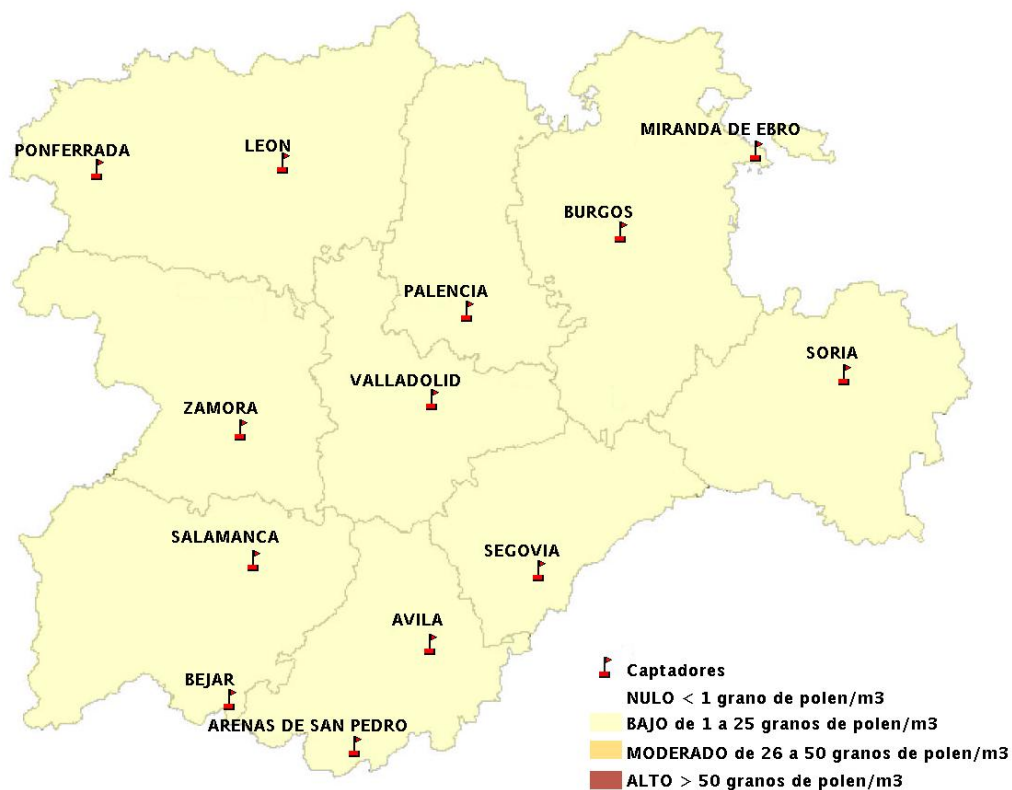

Mapa de previsión de Niveles de Polen: POACEAE del Jueves 18-6-15 al Domingo 21-6-15

Mapa de previsión de Niveles de Polen:OLEA del Jueves 18-6-15 al Domingo 21-6-15

Mapa de previsión de Niveles de Polen:RUMEX del Jueves 18-6-15 al Domingo 21-6-15

Mapa de previsión de Niveles de Polen:CUPRESSACEAE del Jueves 18-6-15 al Domingo 21-6-15

Mapa de previsión de Niveles de Polen:PLANTAGO del Jueves 18-6-15 al Domingo 21-6-15

FICHA PREVISIONES DE NIVELES DE POLEN SEMANALES