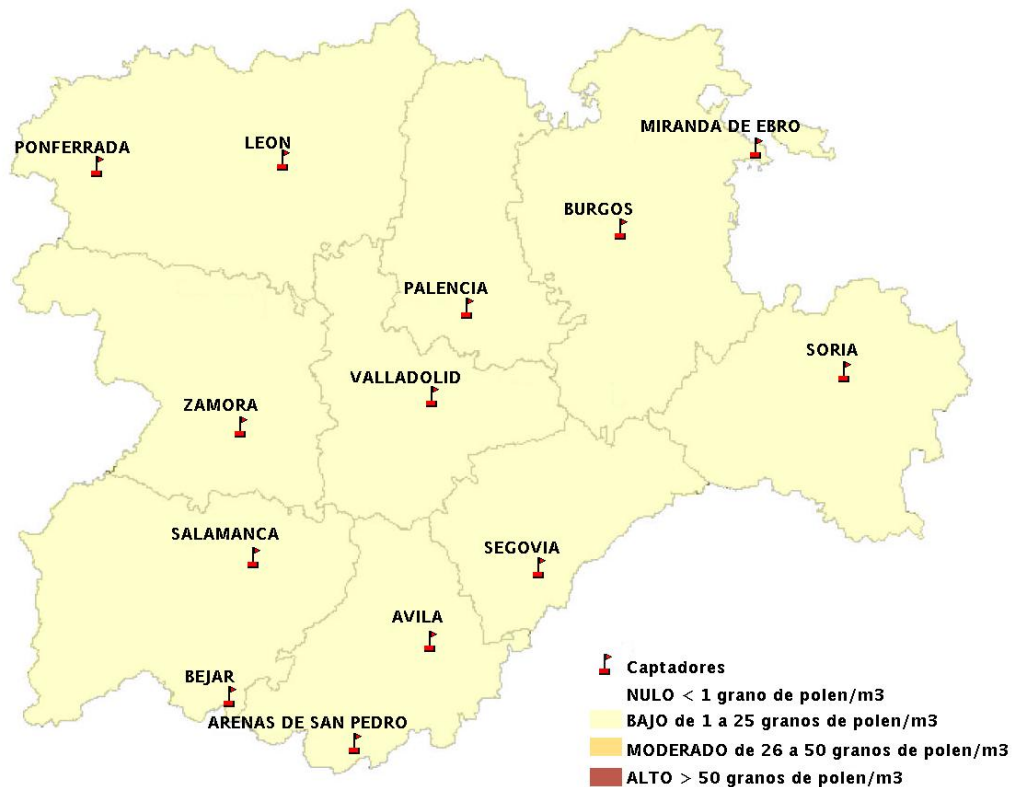

(ORDEN SAN/417/2010, de 26 marzo, por la que se crea el Registro Aerobiológico de Castilla y León.)

Mapa de previsión de Niveles de Polen:URTICACEAE del Jueves 18-6-15 al Domingo 21-6-15

Mapa de previsión de Niveles de Polen: PLATANUS del Jueves 18-6-15 al Domingo 21-6-15

Mapa de previsión de Niveles de Polen: POACEAE del Jueves 18-6-15 al Domingo 21-6-15

Mapa de previsión de Niveles de Polen:OLEA del Jueves 18-6-15 al Domingo 21-6-15

Mapa de previsión de Niveles de Polen:RUMEX del Jueves 18-6-15 al Domingo 21-6-15