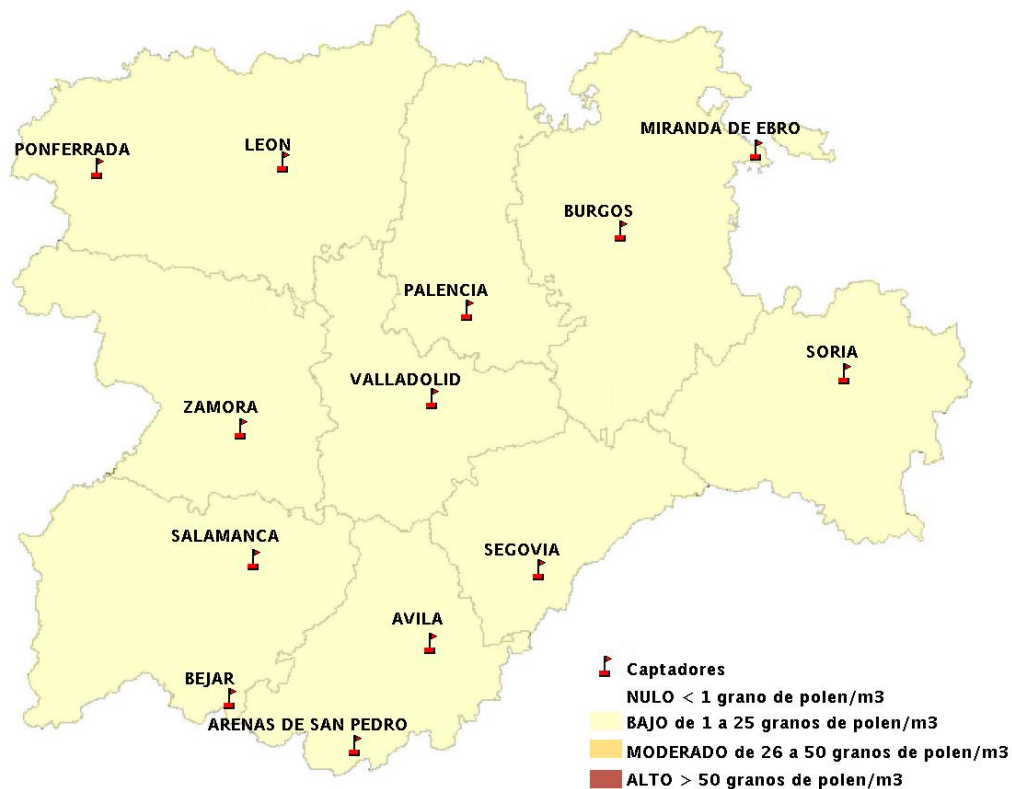

Mapa de previsión de Niveles de Polen: POACEAE del Jueves 18-6-15 al Domingo 21-6-15

Mapa de previsión de Niveles de Polen:OLEA del Jueves 18-6-15 al Domingo 21-6-15

Mapa de previsión de Niveles de Polen:RUMEX del Jueves 18-6-15 al Domingo 21-6-15

Mapa de previsión de Niveles de Polen:CUPRESSACEAE del Jueves 18-6-15 al Domingo 21-6-15

Mapa de previsión de Niveles de Polen:PLANTAGO del Jueves 18-6-15 al Domingo 21-6-15

FICHA PREVISIONES DE NIVELES DE POLEN SEMANALES