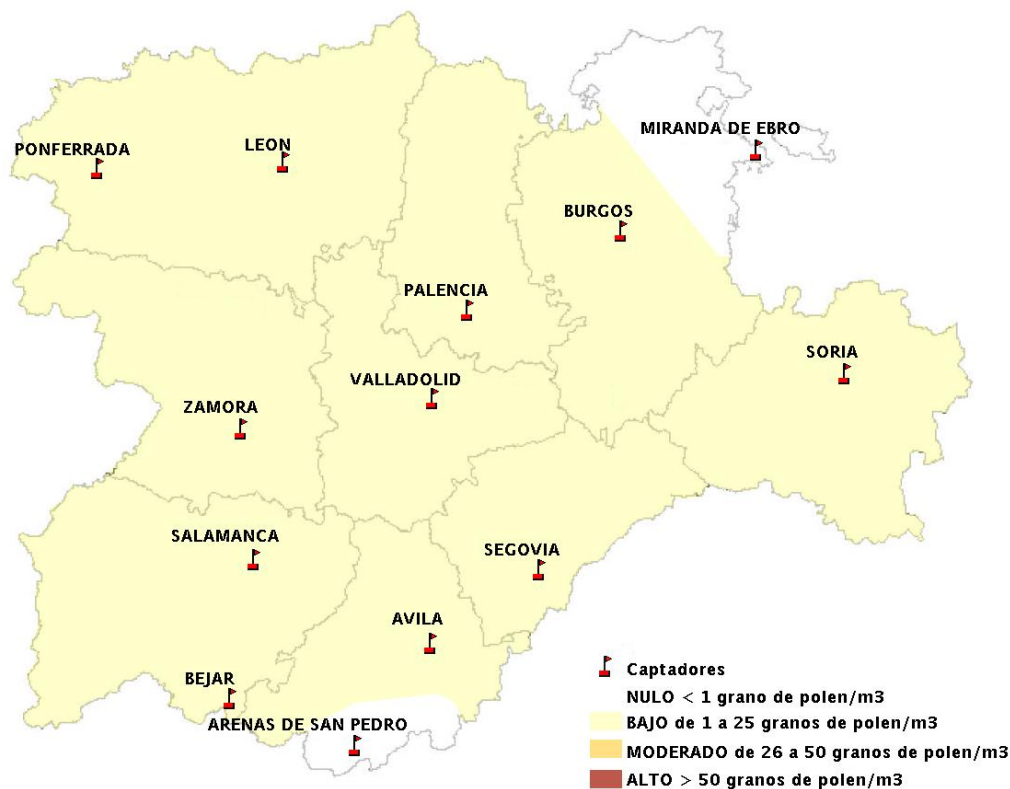

Mapa de previsión de Niveles de Polen: PLATANUS del Jueves 18-6-15 al Domingo 21-6-15