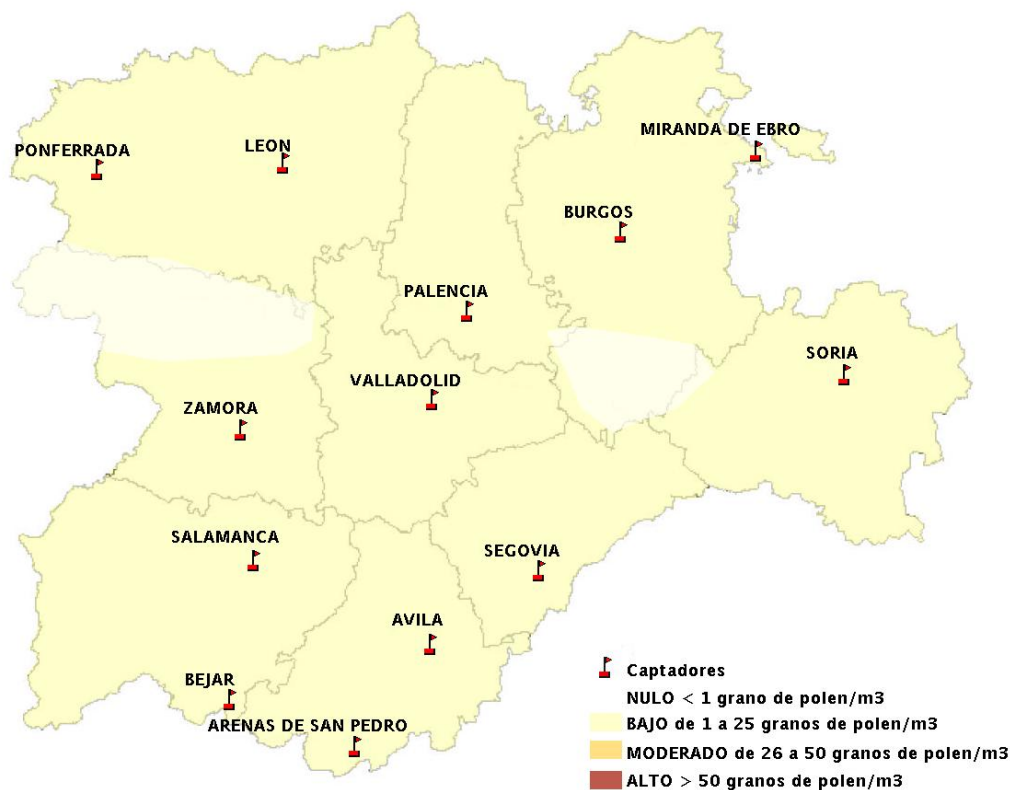

(ORDEN SAN/417/2010, de 26 marzo, por la que se crea el Registro Aerobiológico de Castilla y León.)

Mapa de previsión de Niveles de Polen:URTICACEAE del Jueves 17-9-15 al Domingo 20-9-15

Mapa de previsión de Niveles de Polen: PLATANUS del Jueves 17-9-15 al Domingo 20-9-15

Mapa de previsión de Niveles de Polen: POACEAE del Jueves 17-9-15 al Domingo 20-9-15

Mapa de previsión de Niveles de Polen:OLEA del Jueves 17-9-15 al Domingo 20-9-15

Mapa de previsión de Niveles de Polen:RUMEX del Jueves 17-9-15 al Domingo 20-9-15