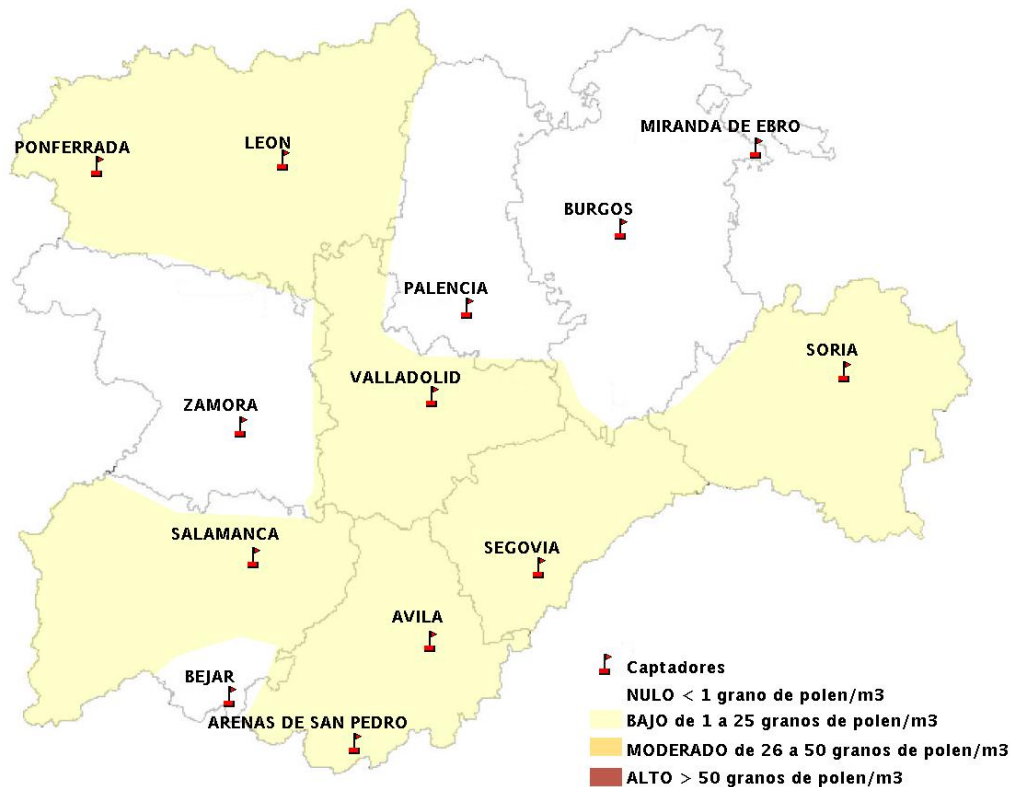

(ORDEN SAN/417/2010, de 26 marzo, por la que se crea el Registro Aerobiológico de Castilla y León.)

Mapa de previsión de Niveles de Polen:URTICACEAE del Jueves 17-9-15 al Domingo 20-9-15

Mapa de previsión de Niveles de Polen: PLATANUS del Jueves 17-9-15 al Domingo 20-9-15

Mapa de previsión de Niveles de Polen: POACEAE del Jueves 17-9-15 al Domingo 20-9-15

Mapa de previsión de Niveles de Polen:OLEA del Jueves 17-9-15 al Domingo 20-9-15

Mapa de previsión de Niveles de Polen:RUMEX del Jueves 17-9-15 al Domingo 20-9-15