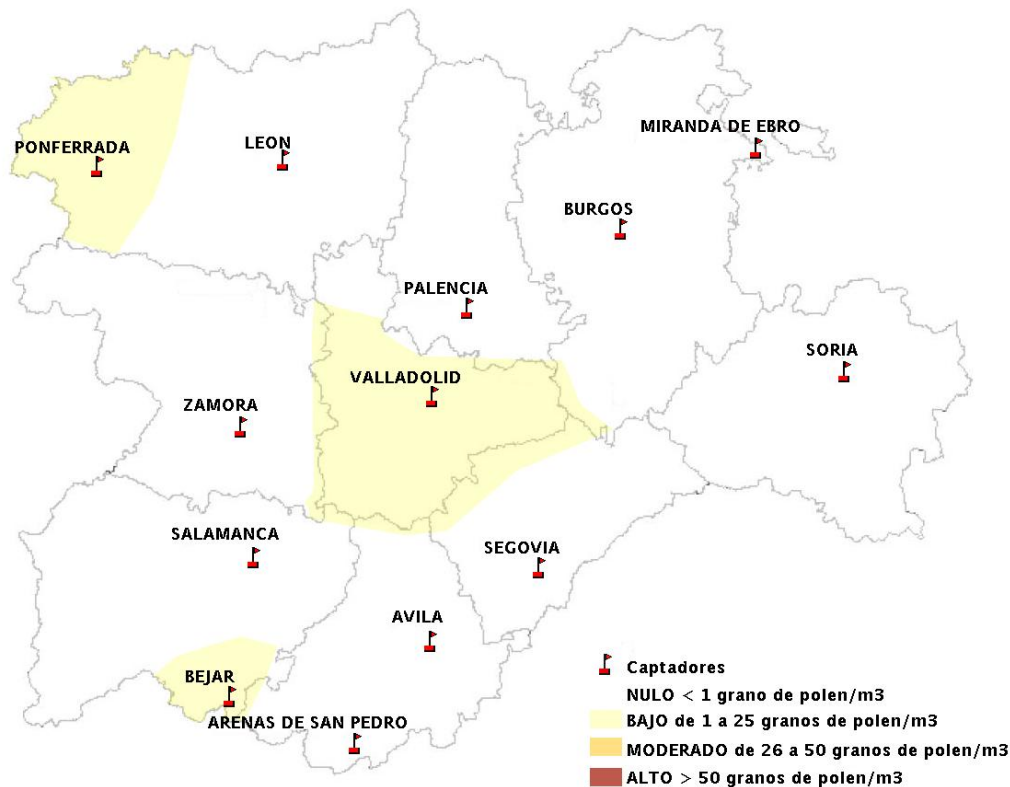

INFORME DE PREVISIONES DE NIVELES DE POLEN

17/09/2015

Los datos reflejados en los siguientes mapas y ficha de previsión para el fin de semana de los niveles de polen de los tipos polínicos más alergénicos, de cada estación de medida, han sido aportados por el Registro Aerobiológico de Castilla y León.

Mapa de previsión de Niveles de Polen: POACEAE del Jueves 17-9-15 al Domingo 20-9-15

Mapa de previsión de Niveles de Polen:OLEA del Jueves 17-9-15 al Domingo 20-9-15

Mapa de previsión de Niveles de Polen:RUMEX del Jueves 17-9-15 al Domingo 20-9-15

TOTAL SMS PERIÓDICOS ENVIADOS EL JUEVES 17 DE SEPTIEMBRE DE 2015 : 5173