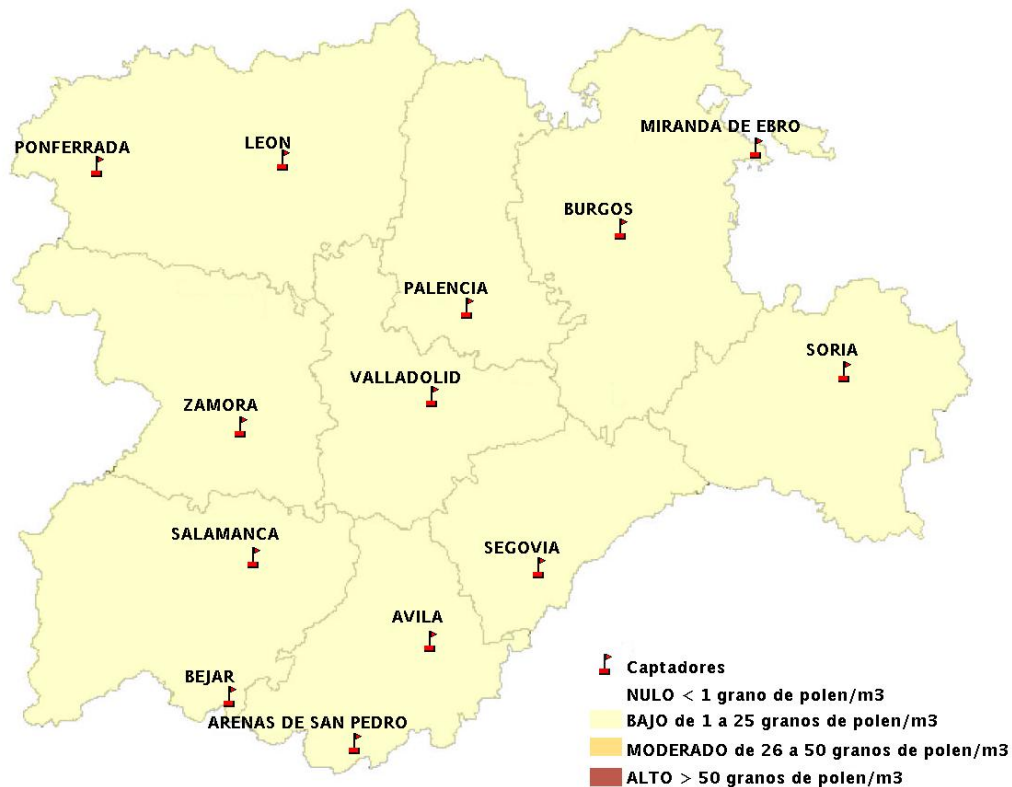

INFORME DE PREVISIONES DE NIVELES DE POLEN

17/09/2015

Los datos reflejados en los siguientes mapas y ficha de previsión para el fin de semana de los niveles de polen de los tipos polínicos más alergénicos, de cada estación de medida, han sido aportados por el Registro Aerobiológico de Castilla y León.

(ORDEN SAN/417/2010, de 26 marzo, por la que se crea el Registro Aerobiológico de Castilla y León.)

Mapa de previsión de Niveles de Polen:URTICACEAE del Jueves 17-9-15 al Domingo 20-9-15