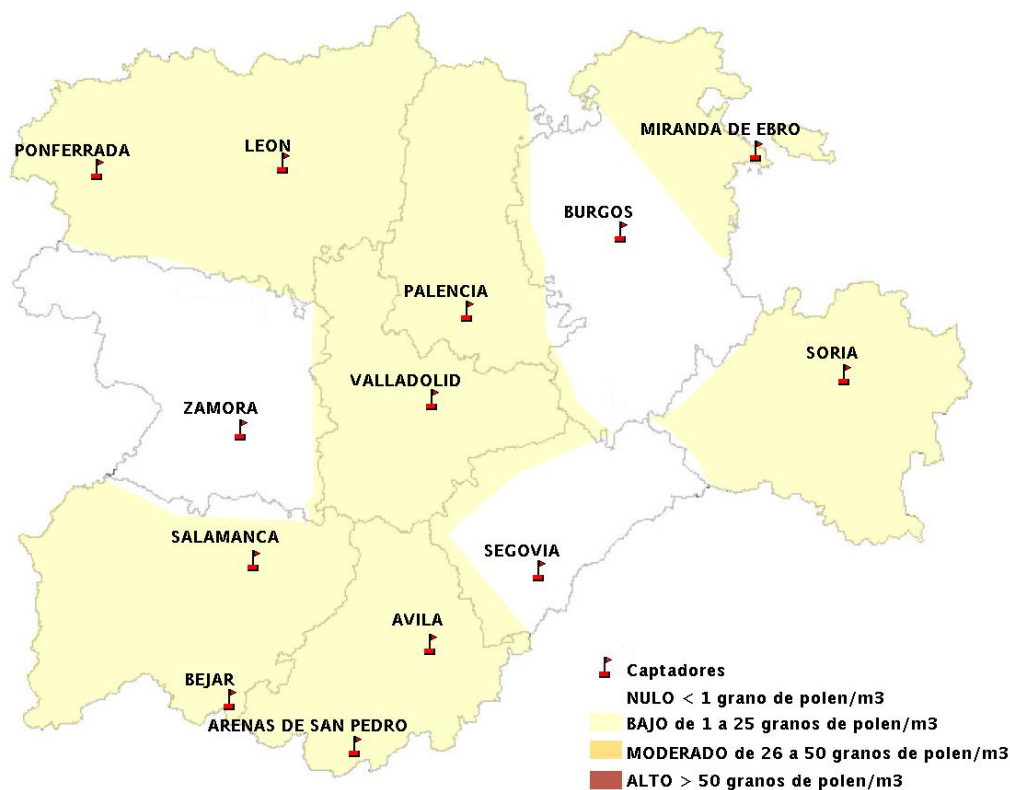

(ORDEN SAN/417/2010, de 26 marzo, por la que se crea el Registro Aerobiológico de Castilla y León.)

Mapa de previsión de Niveles de Polen:URTICACEAE del Jueves 17-9-15 al Domingo 20-9-15

Mapa de previsión de Niveles de Polen: PLATANUS del Jueves 17-9-15 al Domingo 20-9-15

Mapa de previsión de Niveles de Polen: POACEAE del Jueves 17-9-15 al Domingo 20-9-15

Mapa de previsión de Niveles de Polen:OLEA del Jueves 17-9-15 al Domingo 20-9-15

Mapa de previsión de Niveles de Polen:RUMEX del Jueves 17-9-15 al Domingo 20-9-15