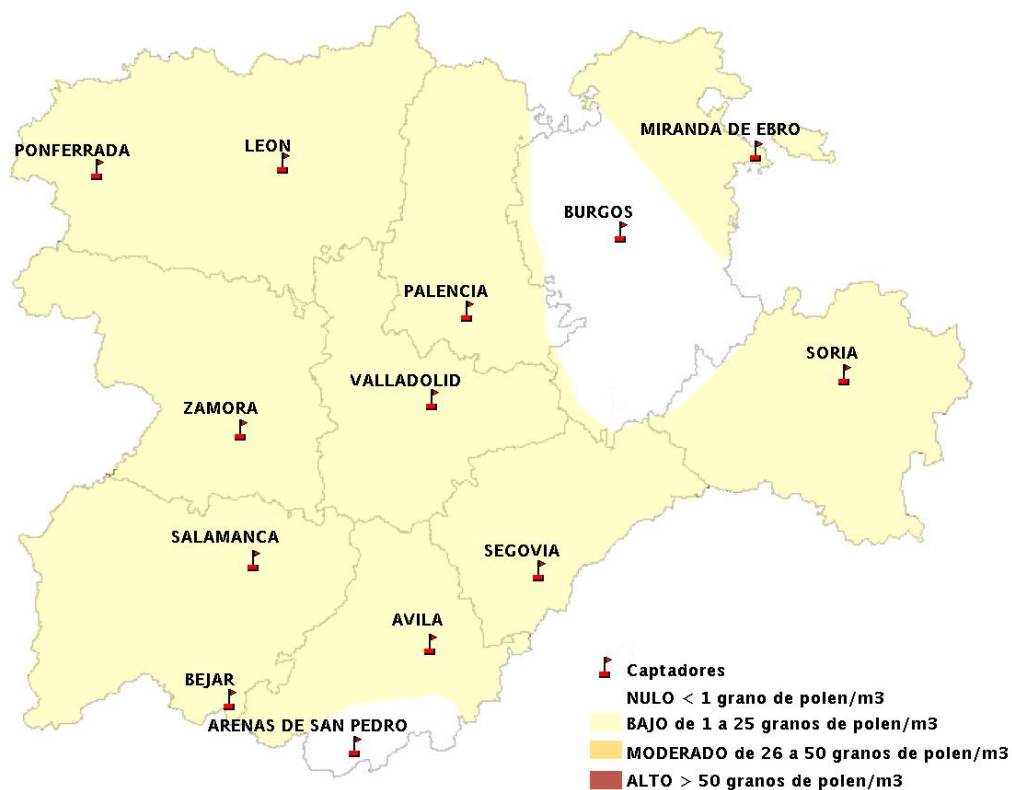

Mapa de previsión de Niveles de Polen:PLANTAGO del Jueves 17-9-15 al Domingo 20-9-15