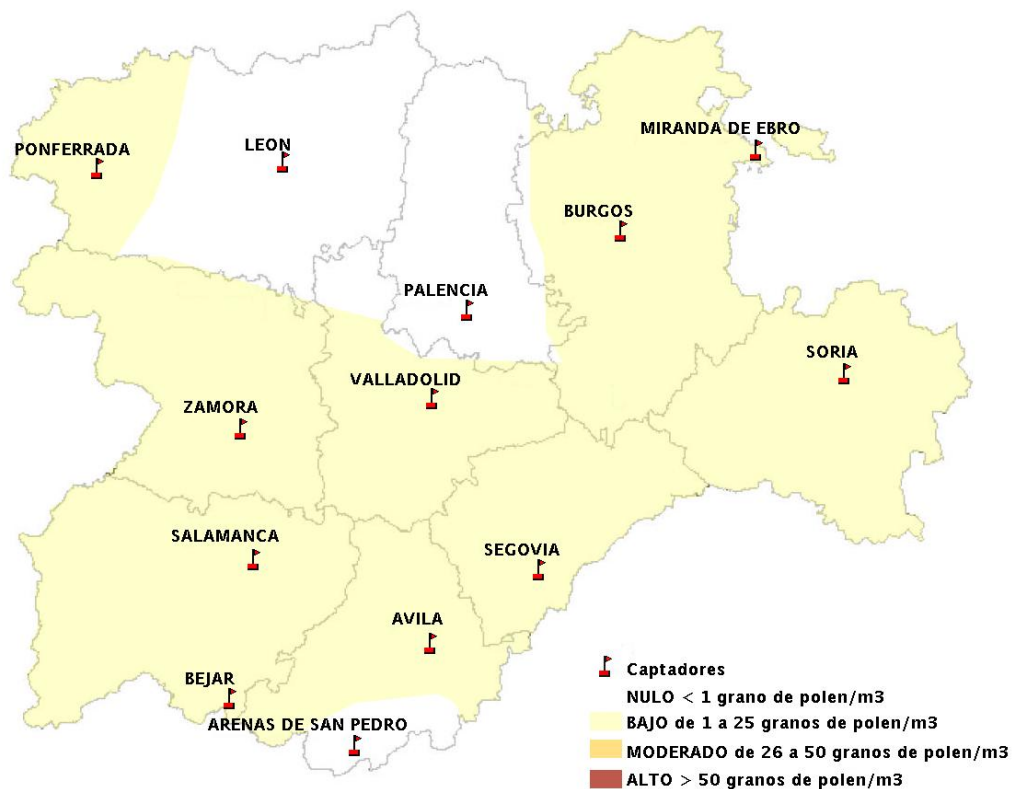

Mapa de previsión de Niveles de Polen:CUPRESSACEAE del Jueves 17-9-15 al Domingo 20-9-15