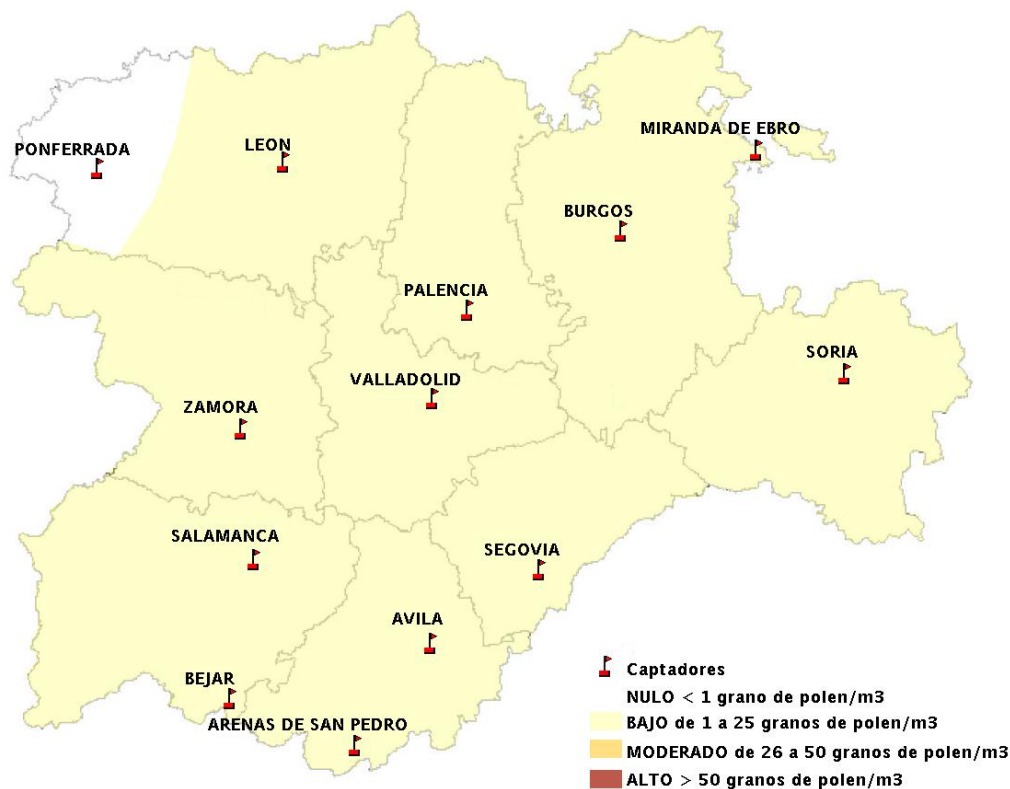

Mapa de previsión de Niveles de Polen:CUPRESSACEAE del Jueves 5-11-15 al Domingo 8-11-15