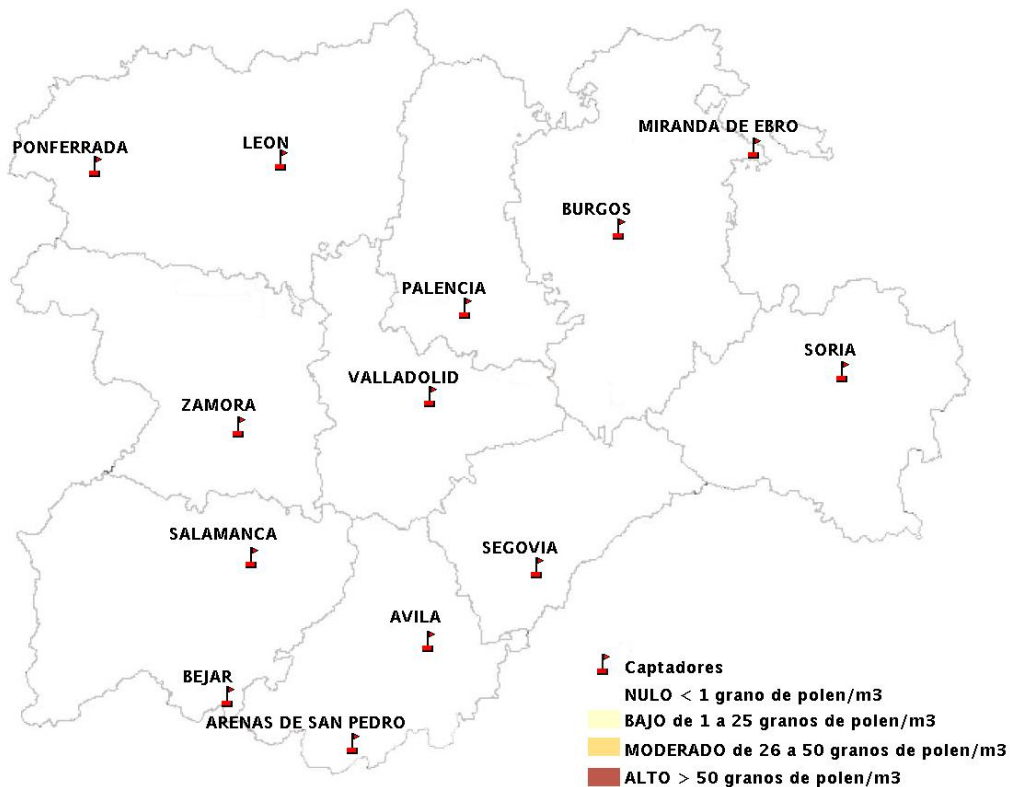

(ORDEN SAN/417/2010, de 26 marzo, por la que se crea el Registro Aerobiológico de Castilla y León.)

Mapa de previsión de Niveles de Polen:URTICACEAE del Jueves 5-11-15 al Domingo 8-11-15

Mapa de previsión de Niveles de Polen: PLATANUS del Jueves 5-11-15 al Domingo 8-11-15

Mapa de previsión de Niveles de Polen: POACEAE del Jueves 5-11-15 al Domingo 8-11-15

Mapa de previsión de Niveles de Polen:OLEA del Jueves 5-11-15 al Domingo 8-11-15

Mapa de previsión de Niveles de Polen:RUMEX del Jueves 5-11-15 al Domingo 8-11-15