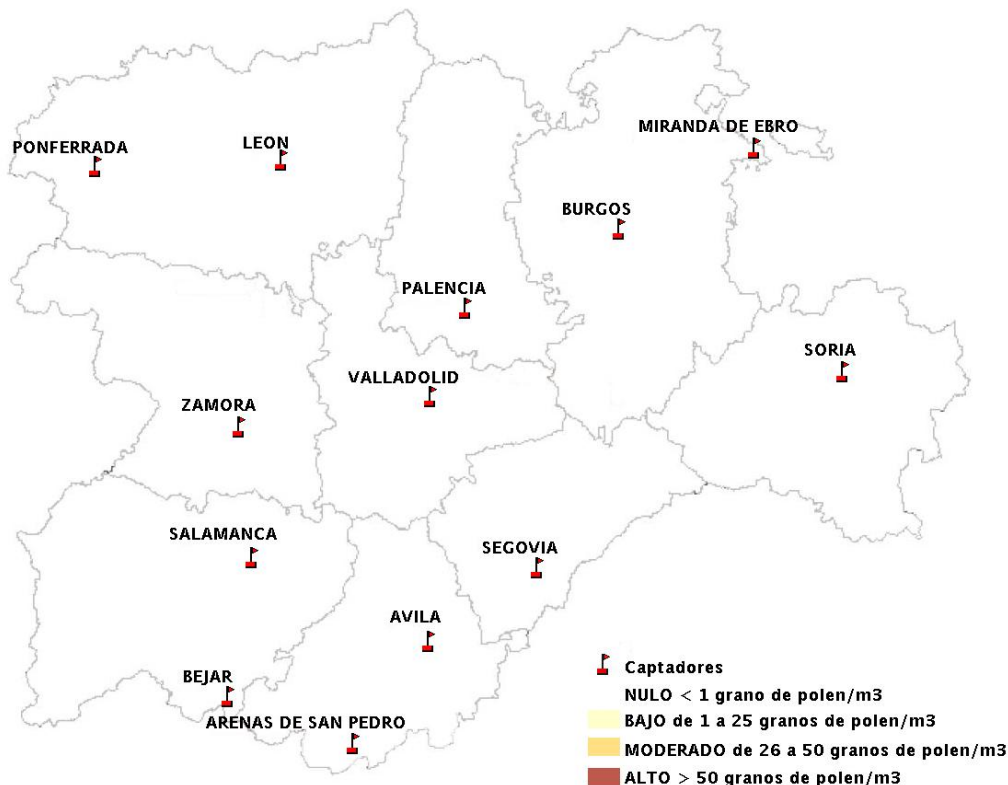

INFORME DE PREVISIONES DE NIVELES DE POLEN

05/11/2015

Los datos reflejados en los siguientes mapas y ficha de previsión para el fin de semana de los niveles de polen de los tipos polínicos más alergénicos, de cada estación de medida, han sido aportados por el Registro Aerobiológico de Castilla y León.

Mapa de previsión de Niveles de Polen: POACEAE del Jueves 5-11-15 al Domingo 8-11-15

Mapa de previsión de Niveles de Polen:OLEA del Jueves 5-11-15 al Domingo 8-11-15

Mapa de previsión de Niveles de Polen:RUMEX del Jueves 5-11-15 al Domingo 8-11-15

TOTAL SMS PERIÓDICOS ENVIADOS EL JUEVES 5 DE NOVIEMBRE DE 2015 : 5173