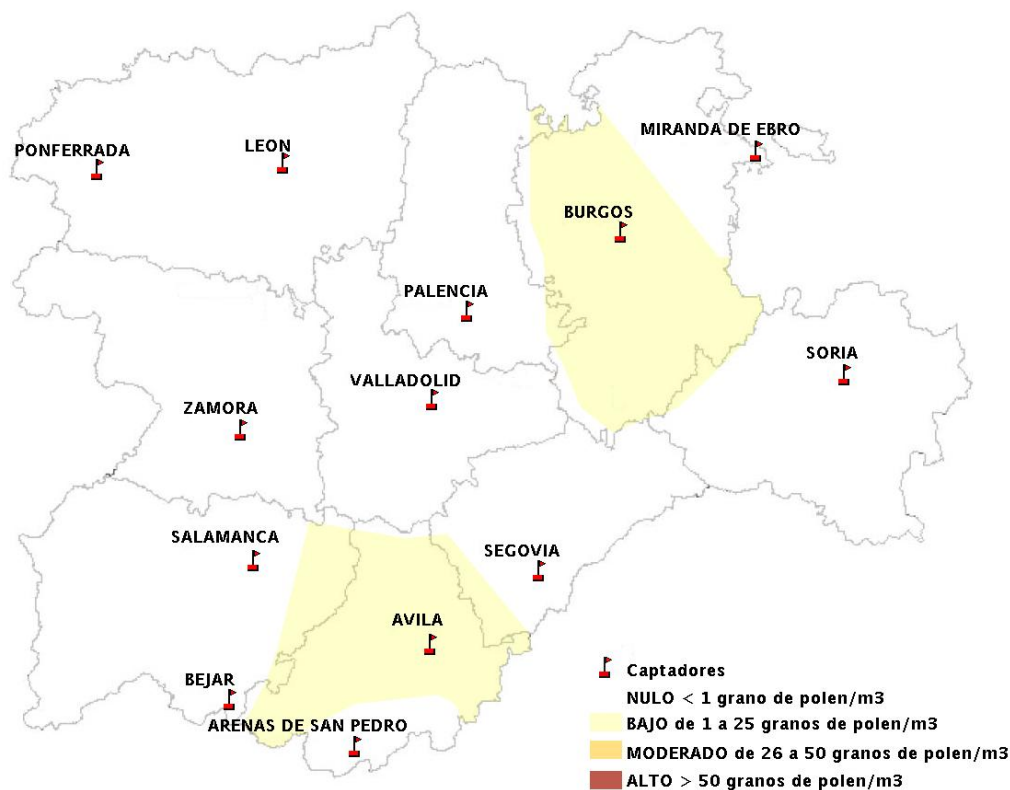

Mapa de previsión de Niveles de Polen:PLANTAGO del Jueves 5-11-15 al Domingo 8-11-15