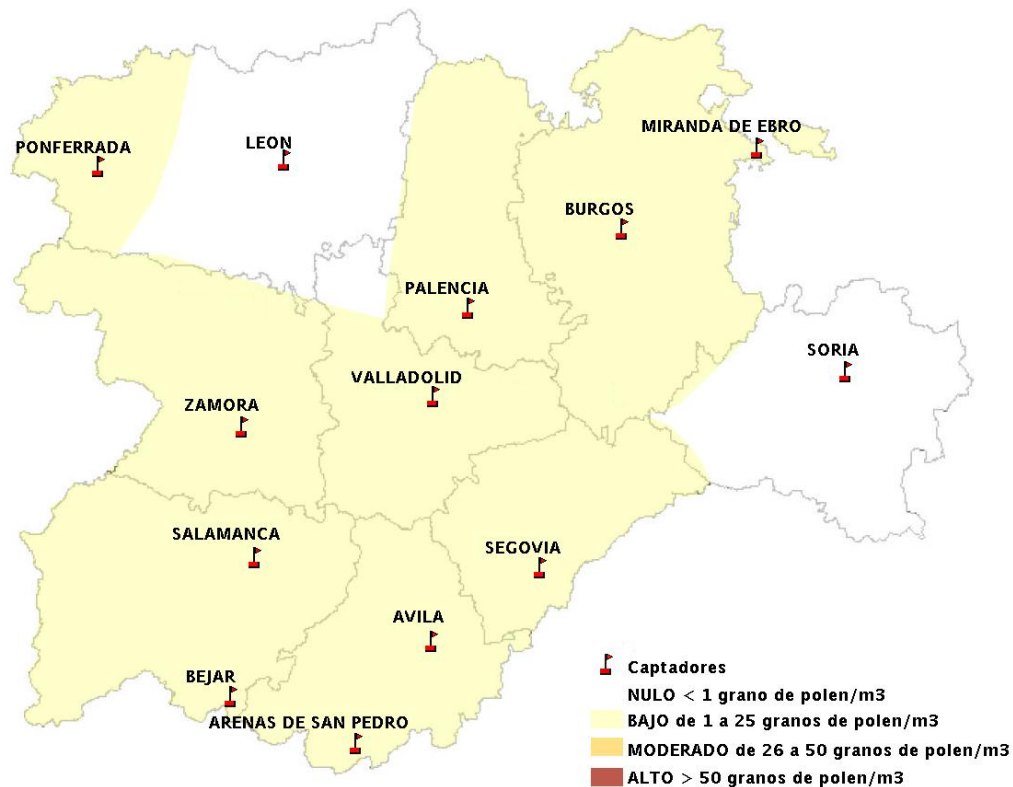

INFORME DE PREVISIONES DE NIVELES DE POLEN

05/11/2015

Los datos reflejados en los siguientes mapas y ficha de previsión para el fin de semana de los niveles de polen de los tipos polínicos más alergénicos, de cada estación de medida, han sido aportados por el Registro Aerobiológico de Castilla y León.

(ORDEN SAN/417/2010, de 26 marzo, por la que se crea el Registro Aerobiológico de Castilla y León.)

Mapa de previsión de Niveles de Polen:URTICACEAE del Jueves 5-11-15 al Domingo 8-11-15