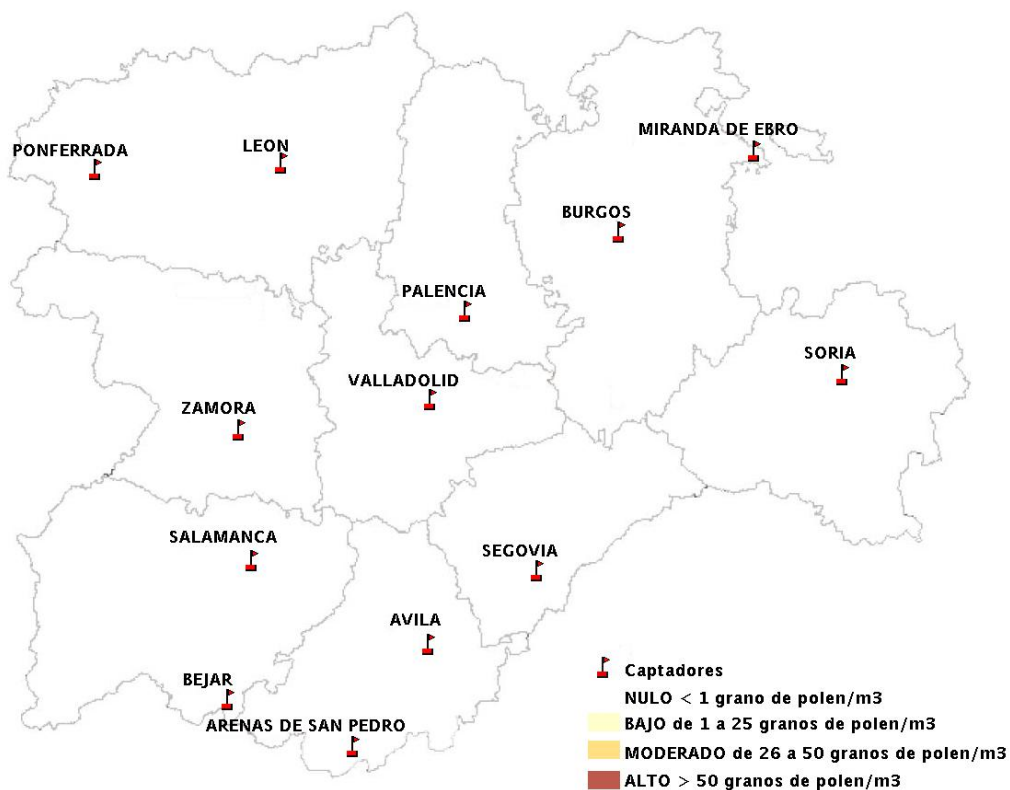

INFORME DE PREVISIONES DE NIVELES DE POLEN

05/11/2015

Los datos reflejados en los siguientes mapas y ficha de previsión para el fin de semana de los niveles de polen de los tipos polínicos más alergénicos, de cada estación de medida, han sido aportados por el Registro Aerobiológico de Castilla y León.

(ORDEN SAN/417/2010, de 26 marzo, por la que se crea el Registro Aerobiológico de Castilla y León.)

Mapa de previsión de Niveles de Polen:URTICACEAE del Jueves 5-11-15 al Domingo 8-11-15

Mapa de previsión de Niveles de Polen: PLATANUS del Jueves 5-11-15 al Domingo 8-11-15

Mapa de previsión de Niveles de Polen: POACEAE del Jueves 5-11-15 al Domingo 8-11-15

Mapa de previsión de Niveles de Polen:OLEA del Jueves 5-11-15 al Domingo 8-11-15

Mapa de previsión de Niveles de Polen:RUMEX del Jueves 5-11-15 al Domingo 8-11-15