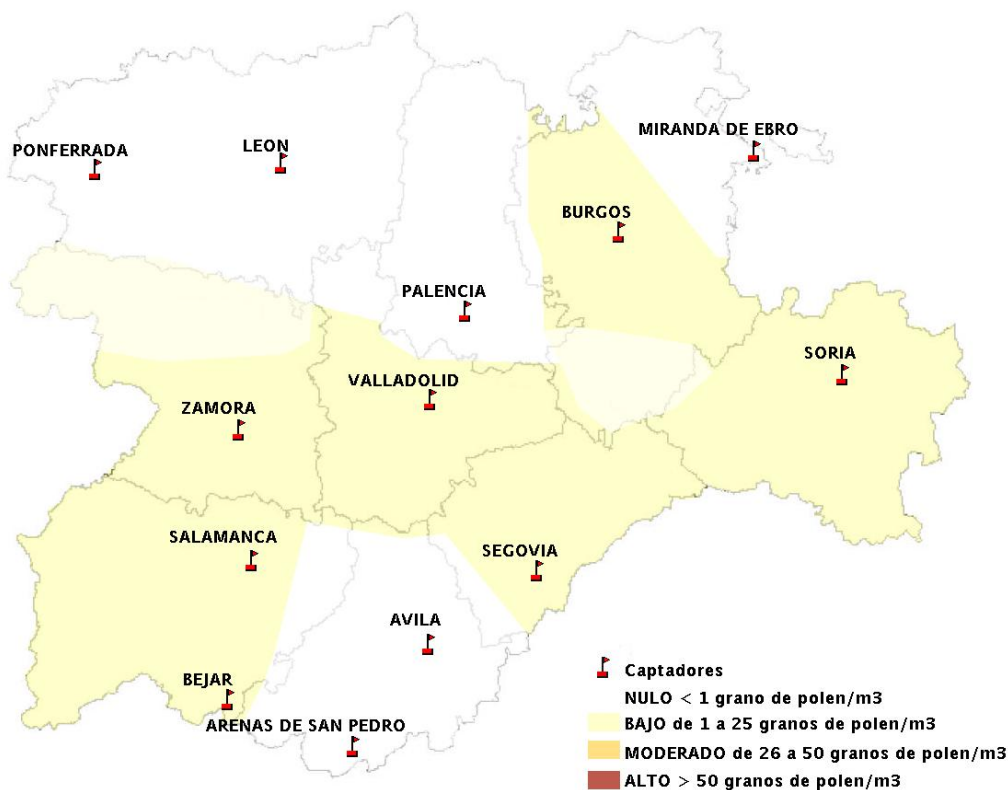

(ORDEN SAN/417/2010, de 26 marzo, por la que se crea el Registro Aerobiológico de Castilla y León.)

Mapa de previsión de Niveles de Polen:URTICACEAE del Jueves 5-11-15 al Domingo 8-11-15

Mapa de previsión de Niveles de Polen: PLATANUS del Jueves 5-11-15 al Domingo 8-11-15

Mapa de previsión de Niveles de Polen: POACEAE del Jueves 5-11-15 al Domingo 8-11-15

Mapa de previsión de Niveles de Polen:OLEA del Jueves 5-11-15 al Domingo 8-11-15

Mapa de previsión de Niveles de Polen:RUMEX del Jueves 5-11-15 al Domingo 8-11-15