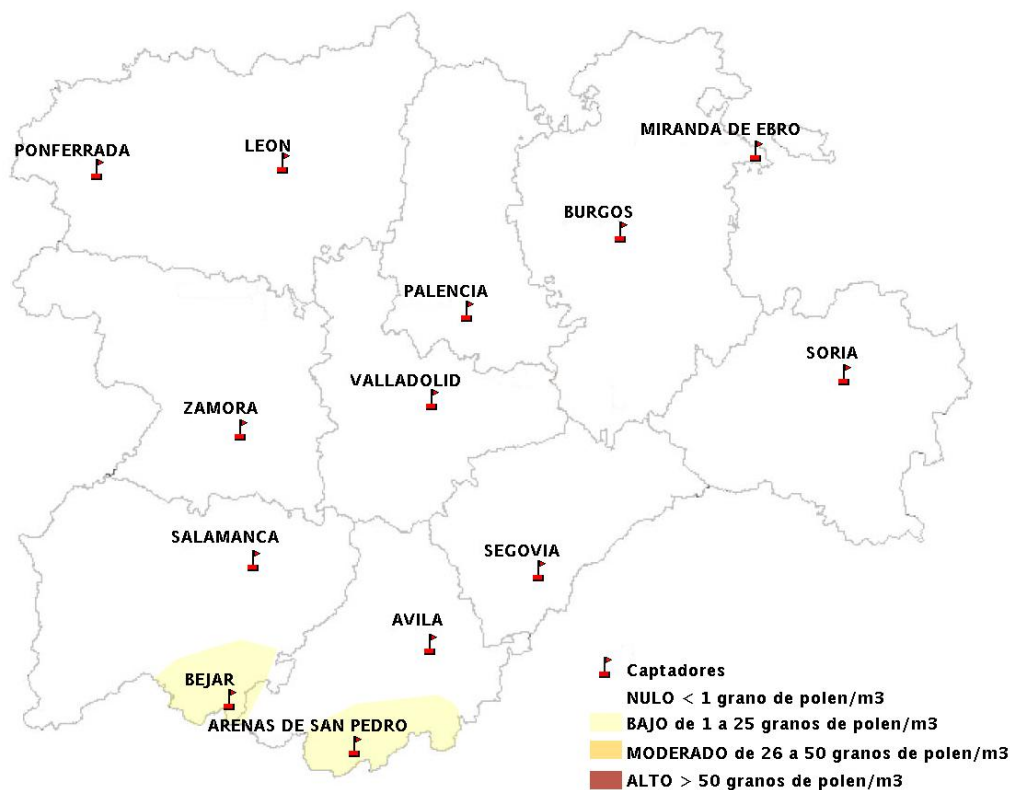

Mapa de previsión de Niveles de Polen: POACEAE del Jueves 31-3-16 al Domingo 3-4-16

Mapa de previsión de Niveles de Polen:OLEA del Jueves 31-3-16 al Domingo 3-4-16

Mapa de previsión de Niveles de Polen:RUMEX del Jueves 31-3-16 al Domingo 3-4-16

Mapa de previsión de Niveles de Polen:CUPRESSACEAE del Jueves 31-3-16 al Domingo 3-4-16

Mapa de previsión de Niveles de Polen:PLANTAGO del Jueves 31-3-16 al Domingo 3-4-16