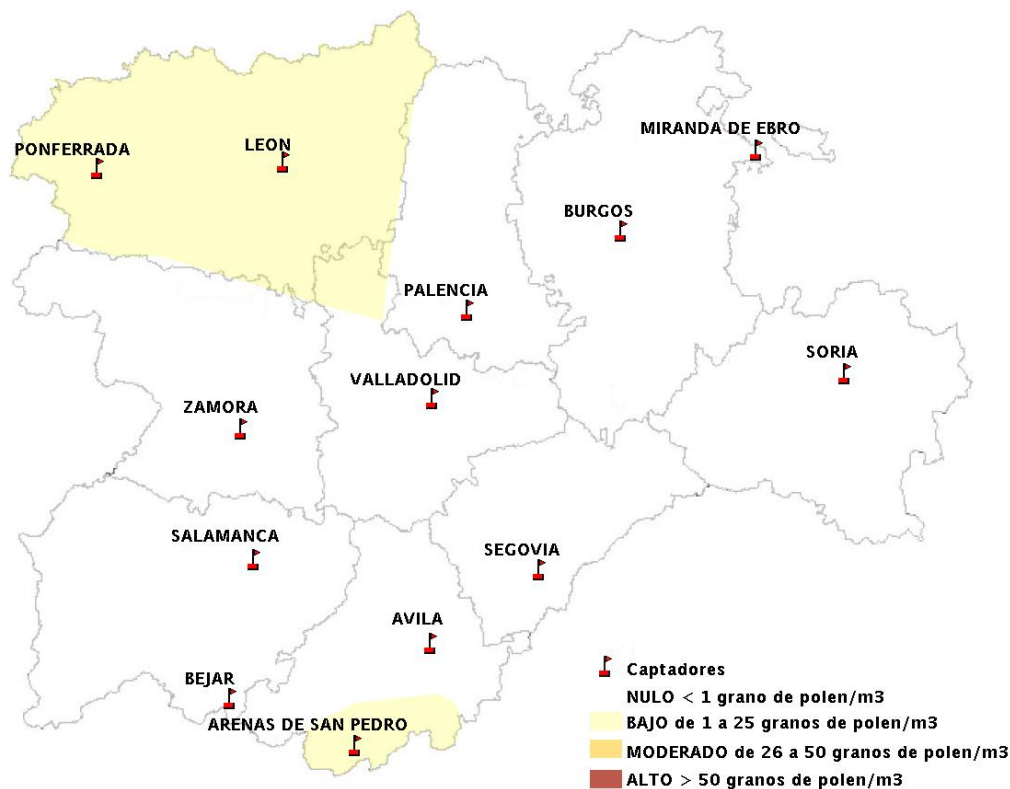

## 31/03/2016

Los datos reflejados en los siguientes mapas y ficha de previsión para el fin de semana de los niveles de polen de los tipos polínicos más alergénicos, de cada estación de medida, han sido aportados por el Registro Aerobiológico de Castilla y León.

(ORDEN SAN/417/2010, de 26 marzo, por la que se crea el Registro Aerobiológico de Castilla y León.)

Mapa de previsión de Niveles de Polen:URTICACEAE del Jueves 31-3-16 al Domingo 3-4-16

Mapa de previsión de Niveles de Polen: PLATANUS del Jueves 31-3-16 al Domingo 3-4-16

Mapa de previsión de Niveles de Polen: POACEAE del Jueves 31-3-16 al Domingo 3-4-16

Mapa de previsión de Niveles de Polen:OLEA del Jueves 31-3-16 al Domingo 3-4-16

Mapa de previsión de Niveles de Polen:RUMEX del Jueves 31-3-16 al Domingo 3-4-16