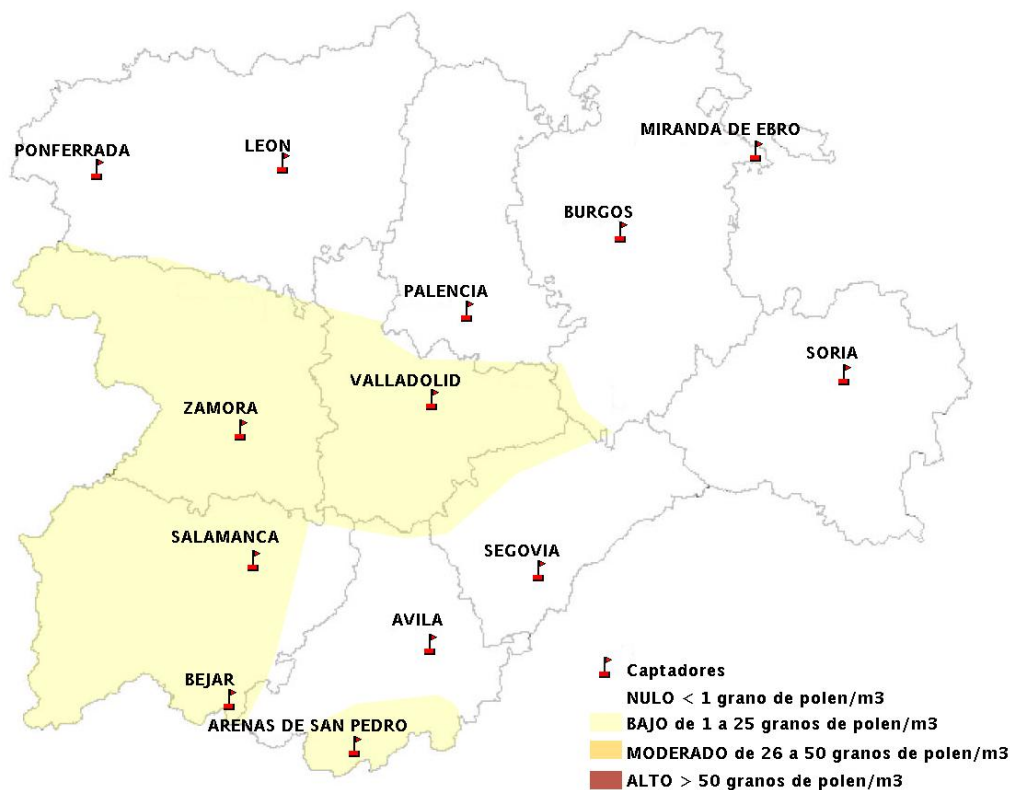

## 31/03/2016

Los datos reflejados en los siguientes mapas y ficha de previsión para el fin de semana de los niveles de polen de los tipos polínicos más alergénicos, de cada estación de medida, han sido aportados por el Registro Aerobiológico de Castilla y León.

(ORDEN SAN/417/2010, de 26 marzo, por la que se crea el Registro Aerobiológico de Castilla y León.)

Mapa de previsión de Niveles de Polen:URTICACEAE del Jueves 31-3-16 al Domingo 3-4-16

Mapa de previsión de Niveles de Polen: PLATANUS del Jueves 31-3-16 al Domingo 3-4-16

Mapa de previsión de Niveles de Polen: POACEAE del Jueves 31-3-16 al Domingo 3-4-16

Mapa de previsión de Niveles de Polen:OLEA del Jueves 31-3-16 al Domingo 3-4-16

Mapa de previsión de Niveles de Polen:RUMEX del Jueves 31-3-16 al Domingo 3-4-16