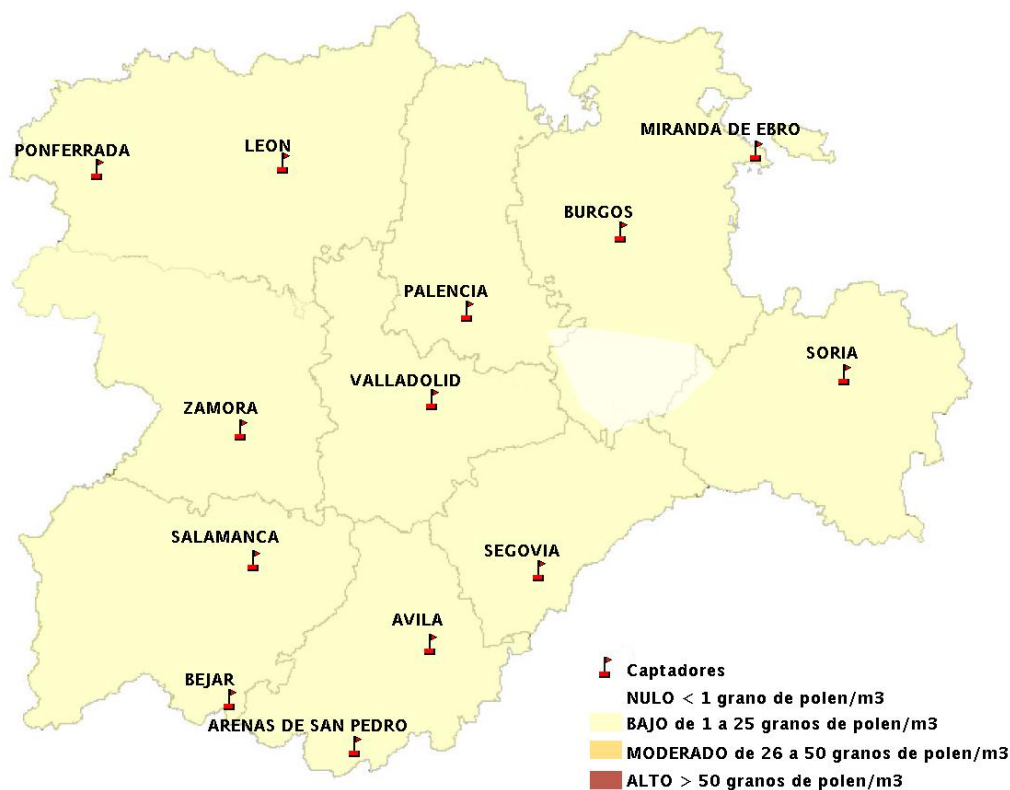

## 31/03/2016

Los datos reflejados en los siguientes mapas y ficha de previsión para el fin de semana de los niveles de polen de los tipos polínicos más alergénicos, de cada estación de medida, han sido aportados por el Registro Aerobiológico de Castilla y León.

(ORDEN SAN/417/2010, de 26 marzo, por la que se crea el Registro Aerobiológico de Castilla y León.)

Mapa de previsión de Niveles de Polen:URTICACEAE del Jueves 31-3-16 al Domingo 3-4-16

Mapa de previsión de Niveles de Polen: PLATANUS del Jueves 31-3-16 al Domingo 3-4-16

Mapa de previsión de Niveles de Polen: POACEAE del Jueves 31-3-16 al Domingo 3-4-16

Mapa de previsión de Niveles de Polen:OLEA del Jueves 31-3-16 al Domingo 3-4-16

Mapa de previsión de Niveles de Polen:RUMEX del Jueves 31-3-16 al Domingo 3-4-16