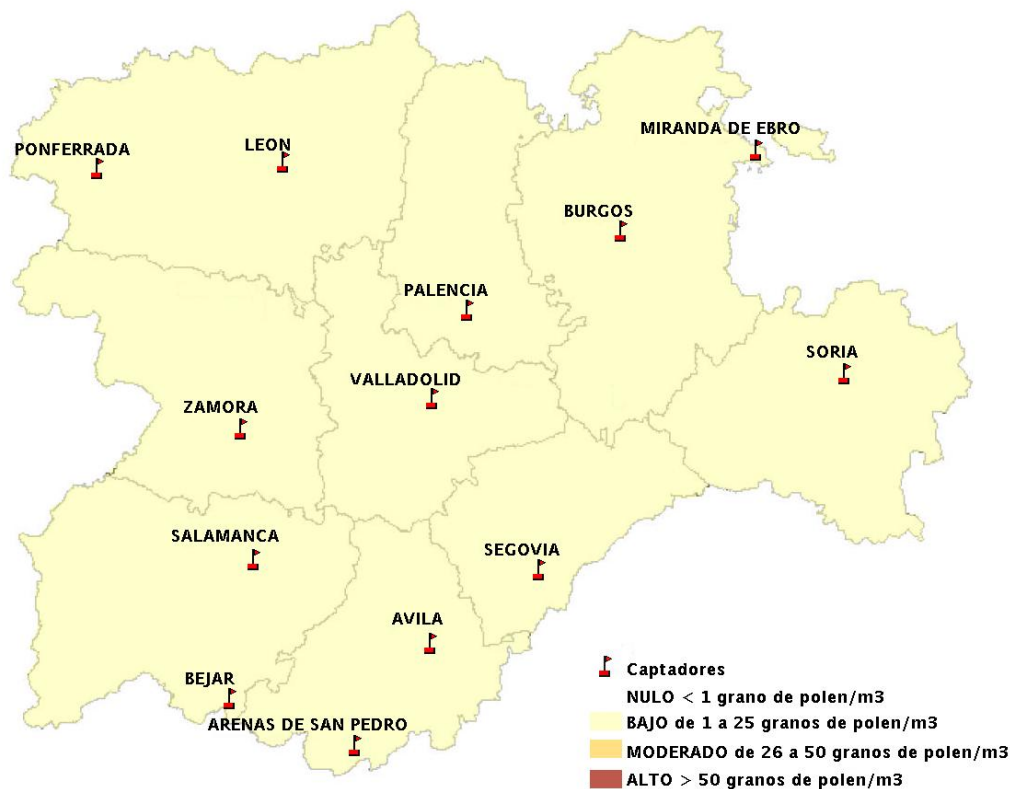

Mapa de previsión de Niveles de Polen: POACEAE del Jueves 31-3-16 al Domingo 3-4-16

Mapa de previsión de Niveles de Polen:OLEA del Jueves 31-3-16 al Domingo 3-4-16

Mapa de previsión de Niveles de Polen:RUMEX del Jueves 31-3-16 al Domingo 3-4-16

Mapa de previsión de Niveles de Polen:CUPRESSACEAE del Jueves 31-3-16 al Domingo 3-4-16

Mapa de previsión de Niveles de Polen:PLANTAGO del Jueves 31-3-16 al Domingo 3-4-16