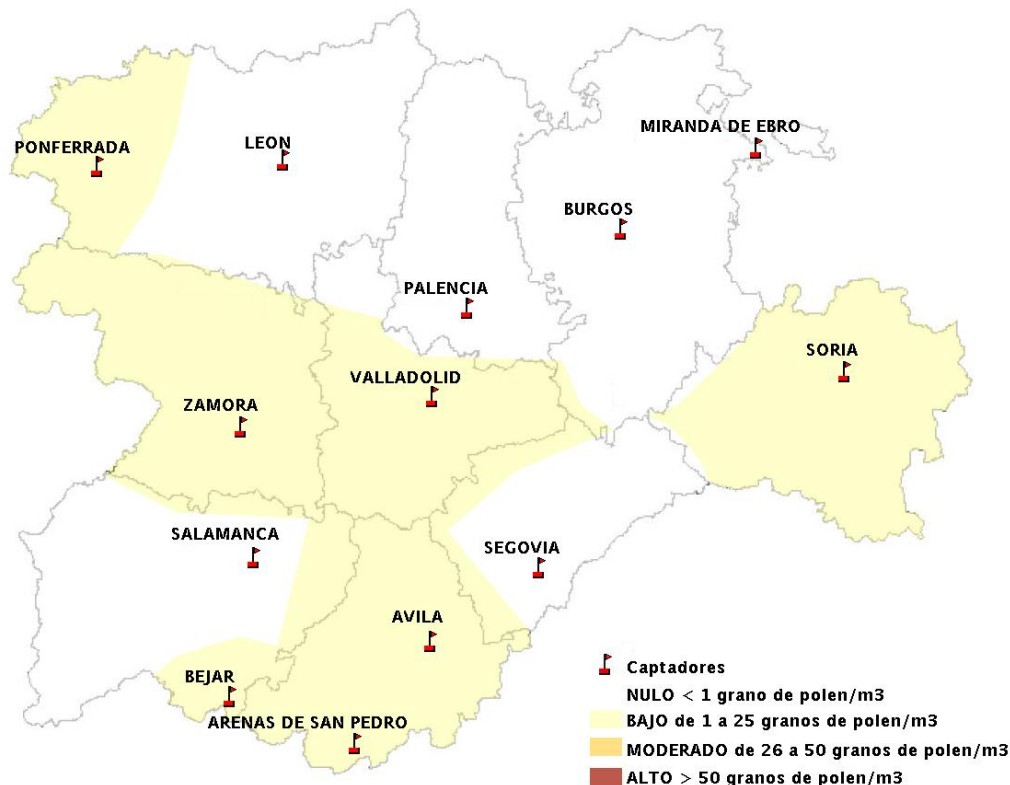

Mapa de previsión de Niveles de Polen: PLATANUS del Jueves 31-3-16 al Domingo 3-4-16