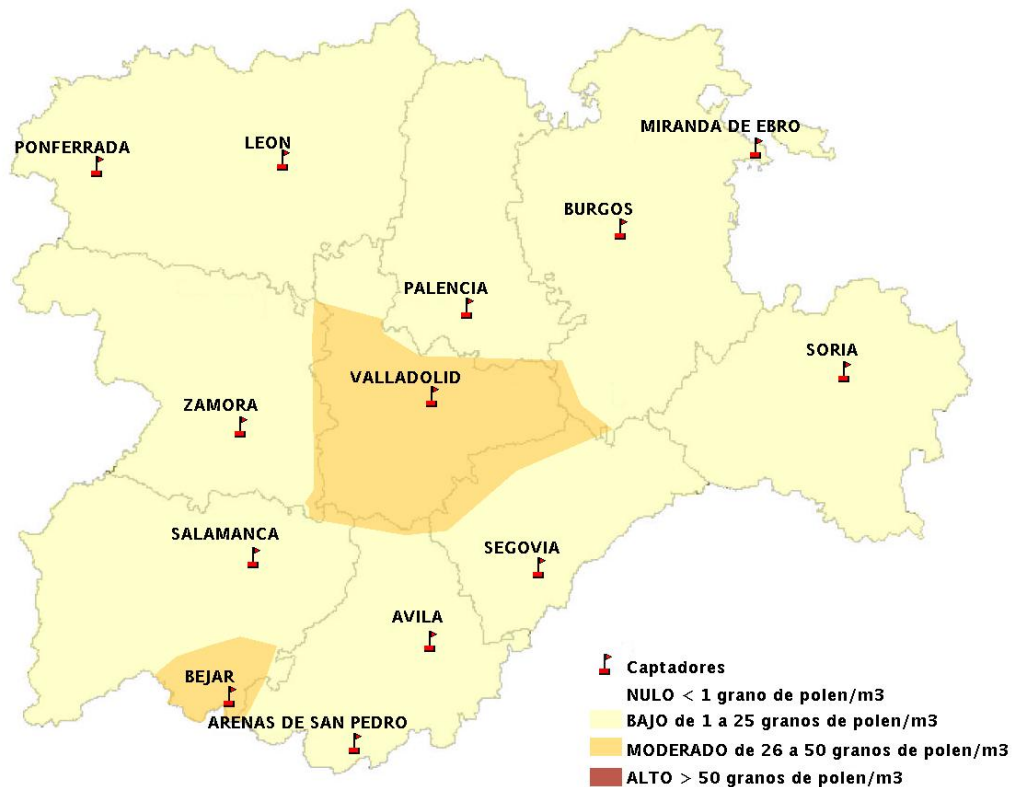

INFORME DE PREVISIONES DE NIVELES DE POLEN

31/03/2016

Los datos reflejados en los siguientes mapas y ficha de previsión para el fin de semana de los niveles de polen de los tipos polínicos más alergénicos, de cada estación de medida, han sido aportados por el Registro Aerobiológico de Castilla y León.

(ORDEN SAN/417/2010, de 26 marzo, por la que se crea el Registro Aerobiológico de Castilla y León.)

Mapa de previsión de Niveles de Polen:URTICACEAE del Jueves 31-3-16 al Domingo 3-4-16