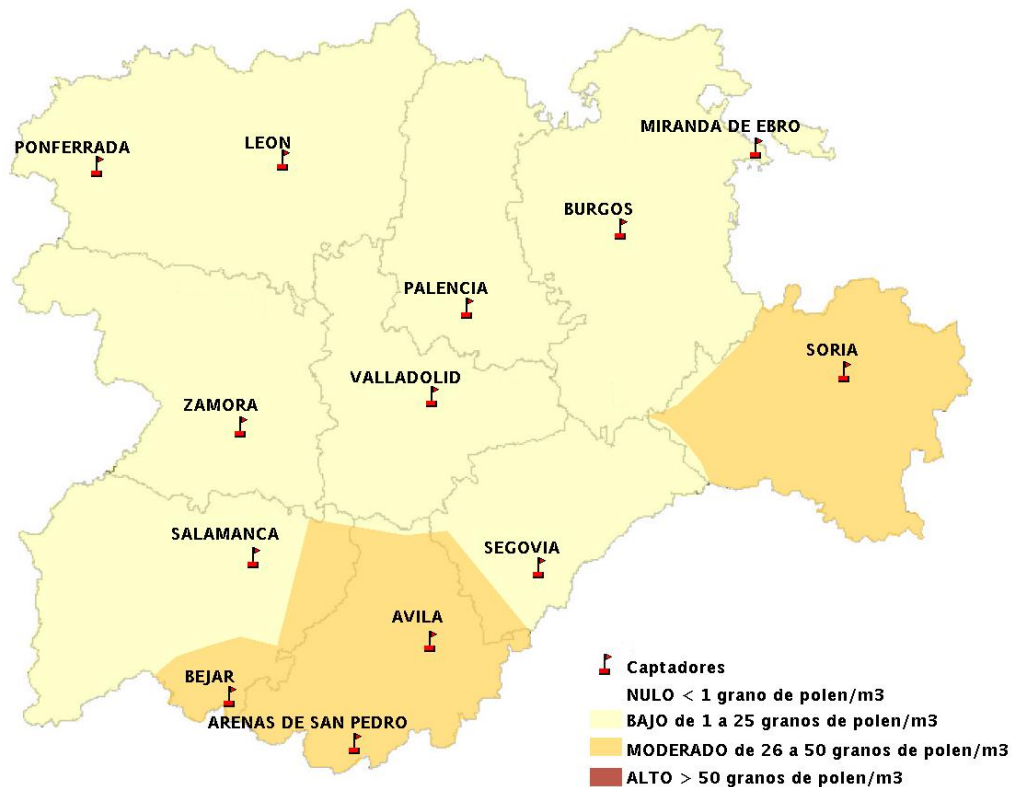

INFORME DE PREVISIONES DE NIVELES DE POLEN

07/04/2016

Los datos reflejados en los siguientes mapas y ficha de previsión para el fin de semana de los niveles de polen de los tipos polínicos más alergénicos, de cada estación de medida, han sido aportados por el Registro Aerobiológico de Castilla y León.

(ORDEN SAN/417/2010, de 26 marzo, por la que se crea el Registro Aerobiológico de Castilla y León.)

Mapa de previsión de Niveles de Polen:URTICACEAE del Jueves 7-4-16 al Domingo 10-4-16