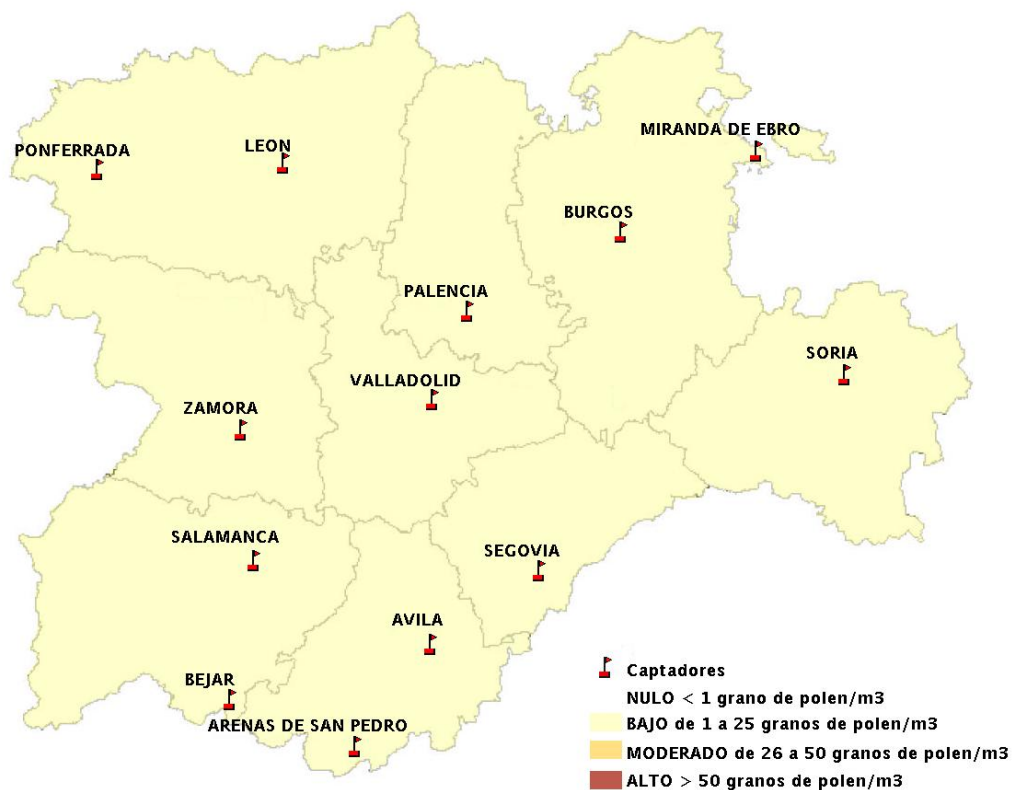

Mapa de previsión de Niveles de Polen: POACEAE del Jueves 7-4-16 al Domingo 10-4-16

Mapa de previsión de Niveles de Polen:OLEA del Jueves 7-4-16 al Domingo 10-4-16

Mapa de previsión de Niveles de Polen:RUMEX del Jueves 7-4-16 al Domingo 10-4-16

Mapa de previsión de Niveles de Polen:CUPRESSACEAE del Jueves 7-4-16 al Domingo 10-4-16

Mapa de previsión de Niveles de Polen:PLANTAGO del Jueves 7-4-16 al Domingo 10-4-16

FICHA PREVISIONES DE NIVELES DE POLEN SEMANALES