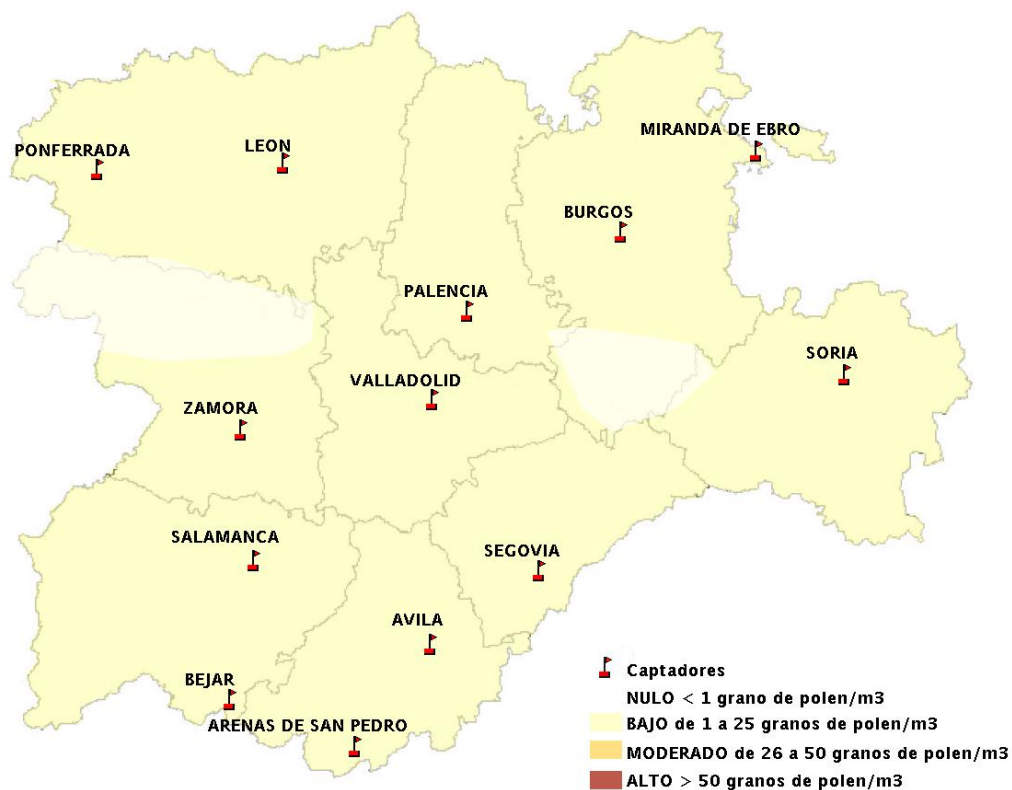

(ORDEN SAN/417/2010, de 26 marzo, por la que se crea el Registro Aerobiológico de Castilla y León.)

Mapa de previsión de Niveles de Polen:URTICACEAE del Jueves 7-4-16 al Domingo 10-4-16

Mapa de previsión de Niveles de Polen: PLATANUS del Jueves 7-4-16 al Domingo 10-4-16

Mapa de previsión de Niveles de Polen: POACEAE del Jueves 7-4-16 al Domingo 10-4-16

Mapa de previsión de Niveles de Polen:OLEA del Jueves 7-4-16 al Domingo 10-4-16

Mapa de previsión de Niveles de Polen:RUMEX del Jueves 7-4-16 al Domingo 10-4-16