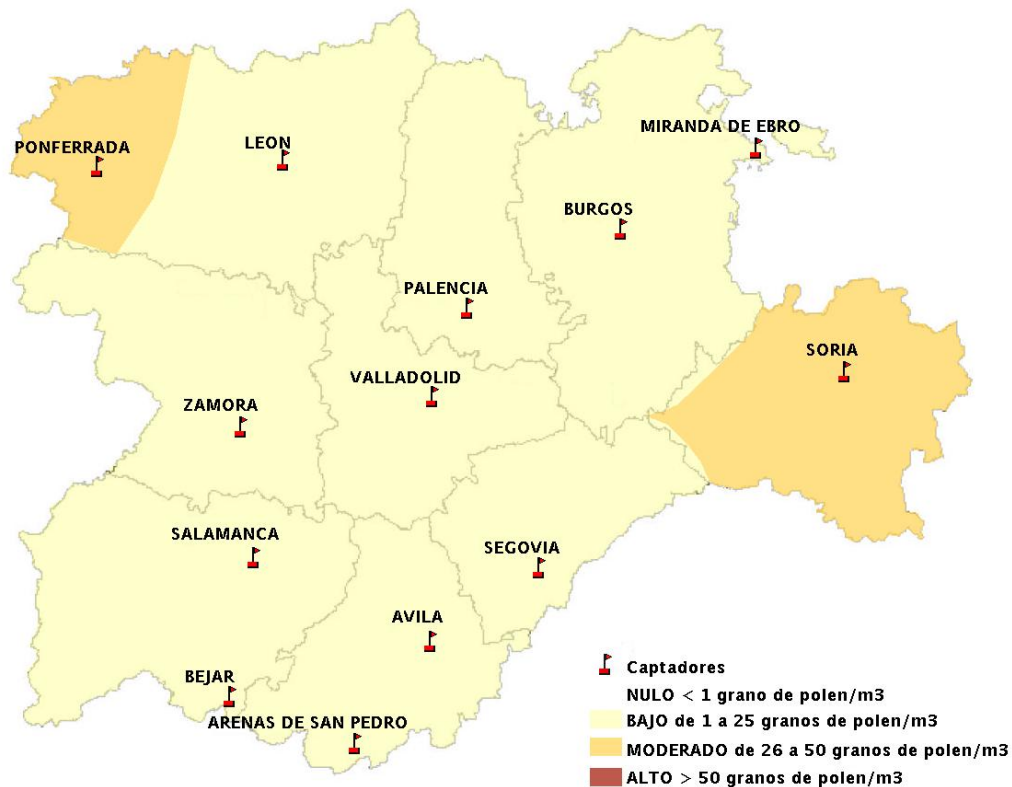

Mapa de previsión de Niveles de Polen: PLATANUS del Jueves 7-4-16 al Domingo 10-4-16