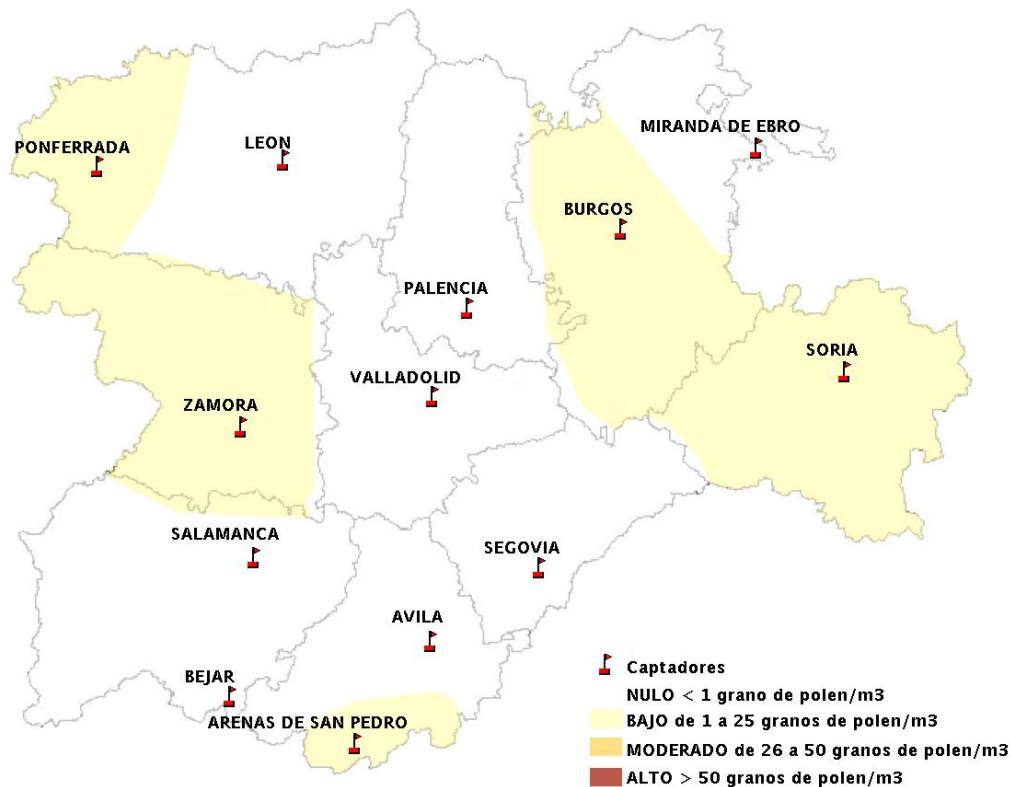

(ORDEN SAN/417/2010, de 26 marzo, por la que se crea el Registro Aerobiológico de Castilla y León.)

Mapa de previsión de Niveles de Polen:URTICACEAE del Jueves 7-4-16 al Domingo 10-4-16

Mapa de previsión de Niveles de Polen: PLATANUS del Jueves 7-4-16 al Domingo 10-4-16

Mapa de previsión de Niveles de Polen: POACEAE del Jueves 7-4-16 al Domingo 10-4-16

Mapa de previsión de Niveles de Polen:OLEA del Jueves 7-4-16 al Domingo 10-4-16

Mapa de previsión de Niveles de Polen:RUMEX del Jueves 7-4-16 al Domingo 10-4-16