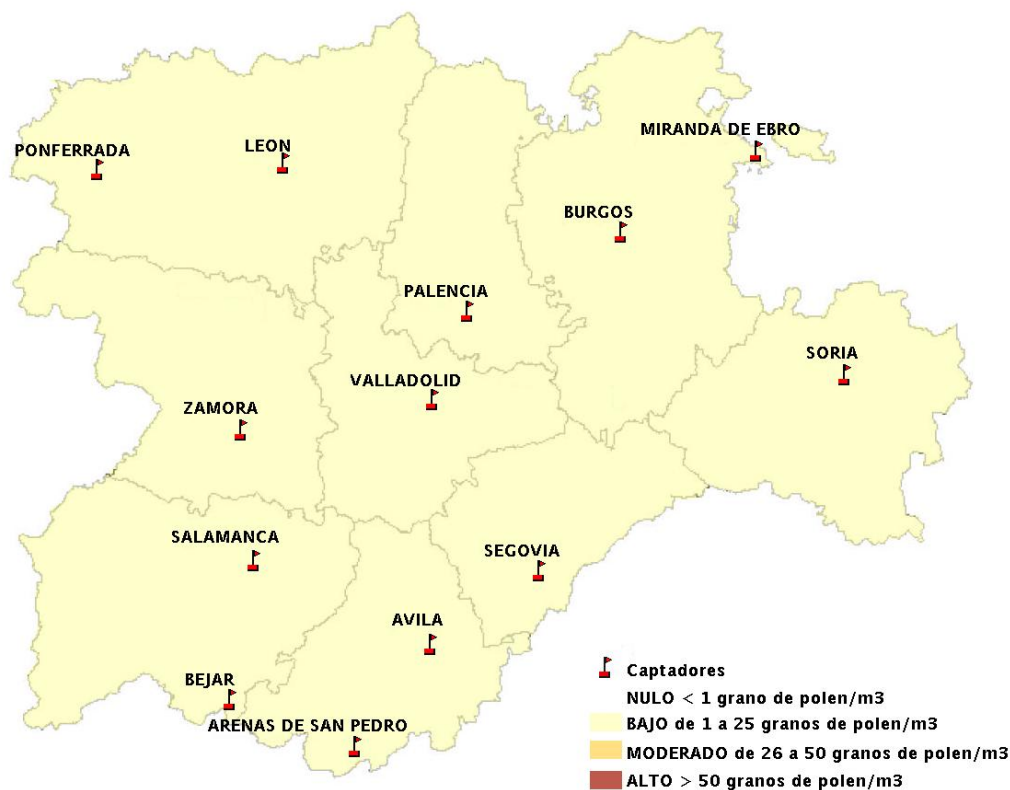

(ORDEN SAN/417/2010, de 26 marzo, por la que se crea el Registro Aerobiológico de Castilla y León.)

Mapa de previsión de Niveles de Polen:URTICACEAE del Jueves 7-4-16 al Domingo 10-4-16

Mapa de previsión de Niveles de Polen: PLATANUS del Jueves 7-4-16 al Domingo 10-4-16

Mapa de previsión de Niveles de Polen: POACEAE del Jueves 7-4-16 al Domingo 10-4-16

Mapa de previsión de Niveles de Polen:OLEA del Jueves 7-4-16 al Domingo 10-4-16

Mapa de previsión de Niveles de Polen:RUMEX del Jueves 7-4-16 al Domingo 10-4-16