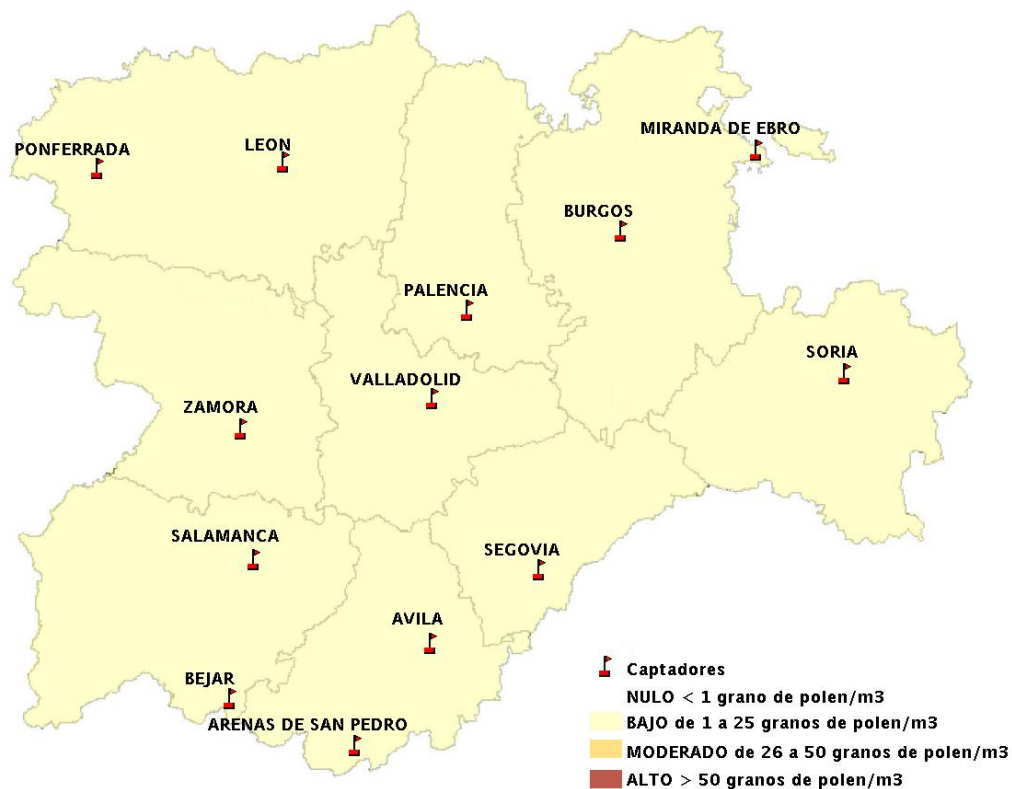

Mapa de previsión de Niveles de Polen: POACEAE del Jueves 7-4-16 al Domingo 10-4-16

Mapa de previsión de Niveles de Polen:OLEA del Jueves 7-4-16 al Domingo 10-4-16

Mapa de previsión de Niveles de Polen:RUMEX del Jueves 7-4-16 al Domingo 10-4-16

Mapa de previsión de Niveles de Polen:CUPRESSACEAE del Jueves 7-4-16 al Domingo 10-4-16

Mapa de previsión de Niveles de Polen:PLANTAGO del Jueves 7-4-16 al Domingo 10-4-16

FICHA PREVISIONES DE NIVELES DE POLEN SEMANALES